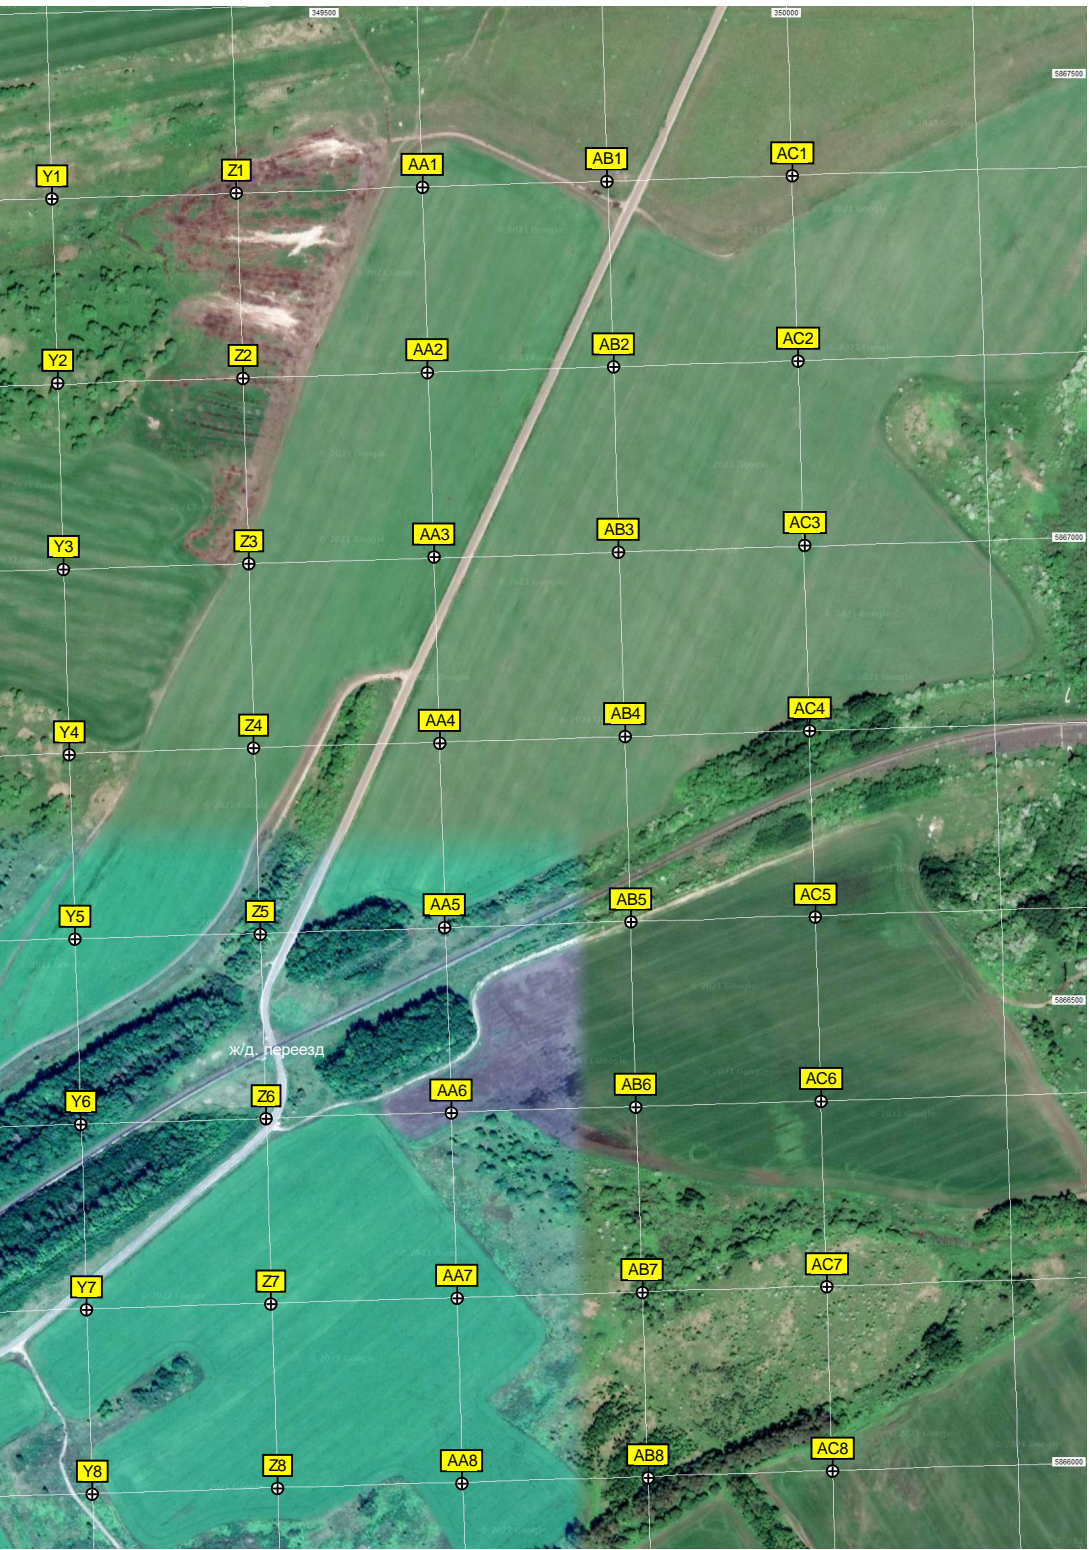

Балка Березник

Лес Березник

Пруд

Благодатное (Котлы)

M9

N9

O9

P9

Большой пруд

Маленький пруд

Балка Духовское

Балка Средний Лог

A17

B17

C17

D17