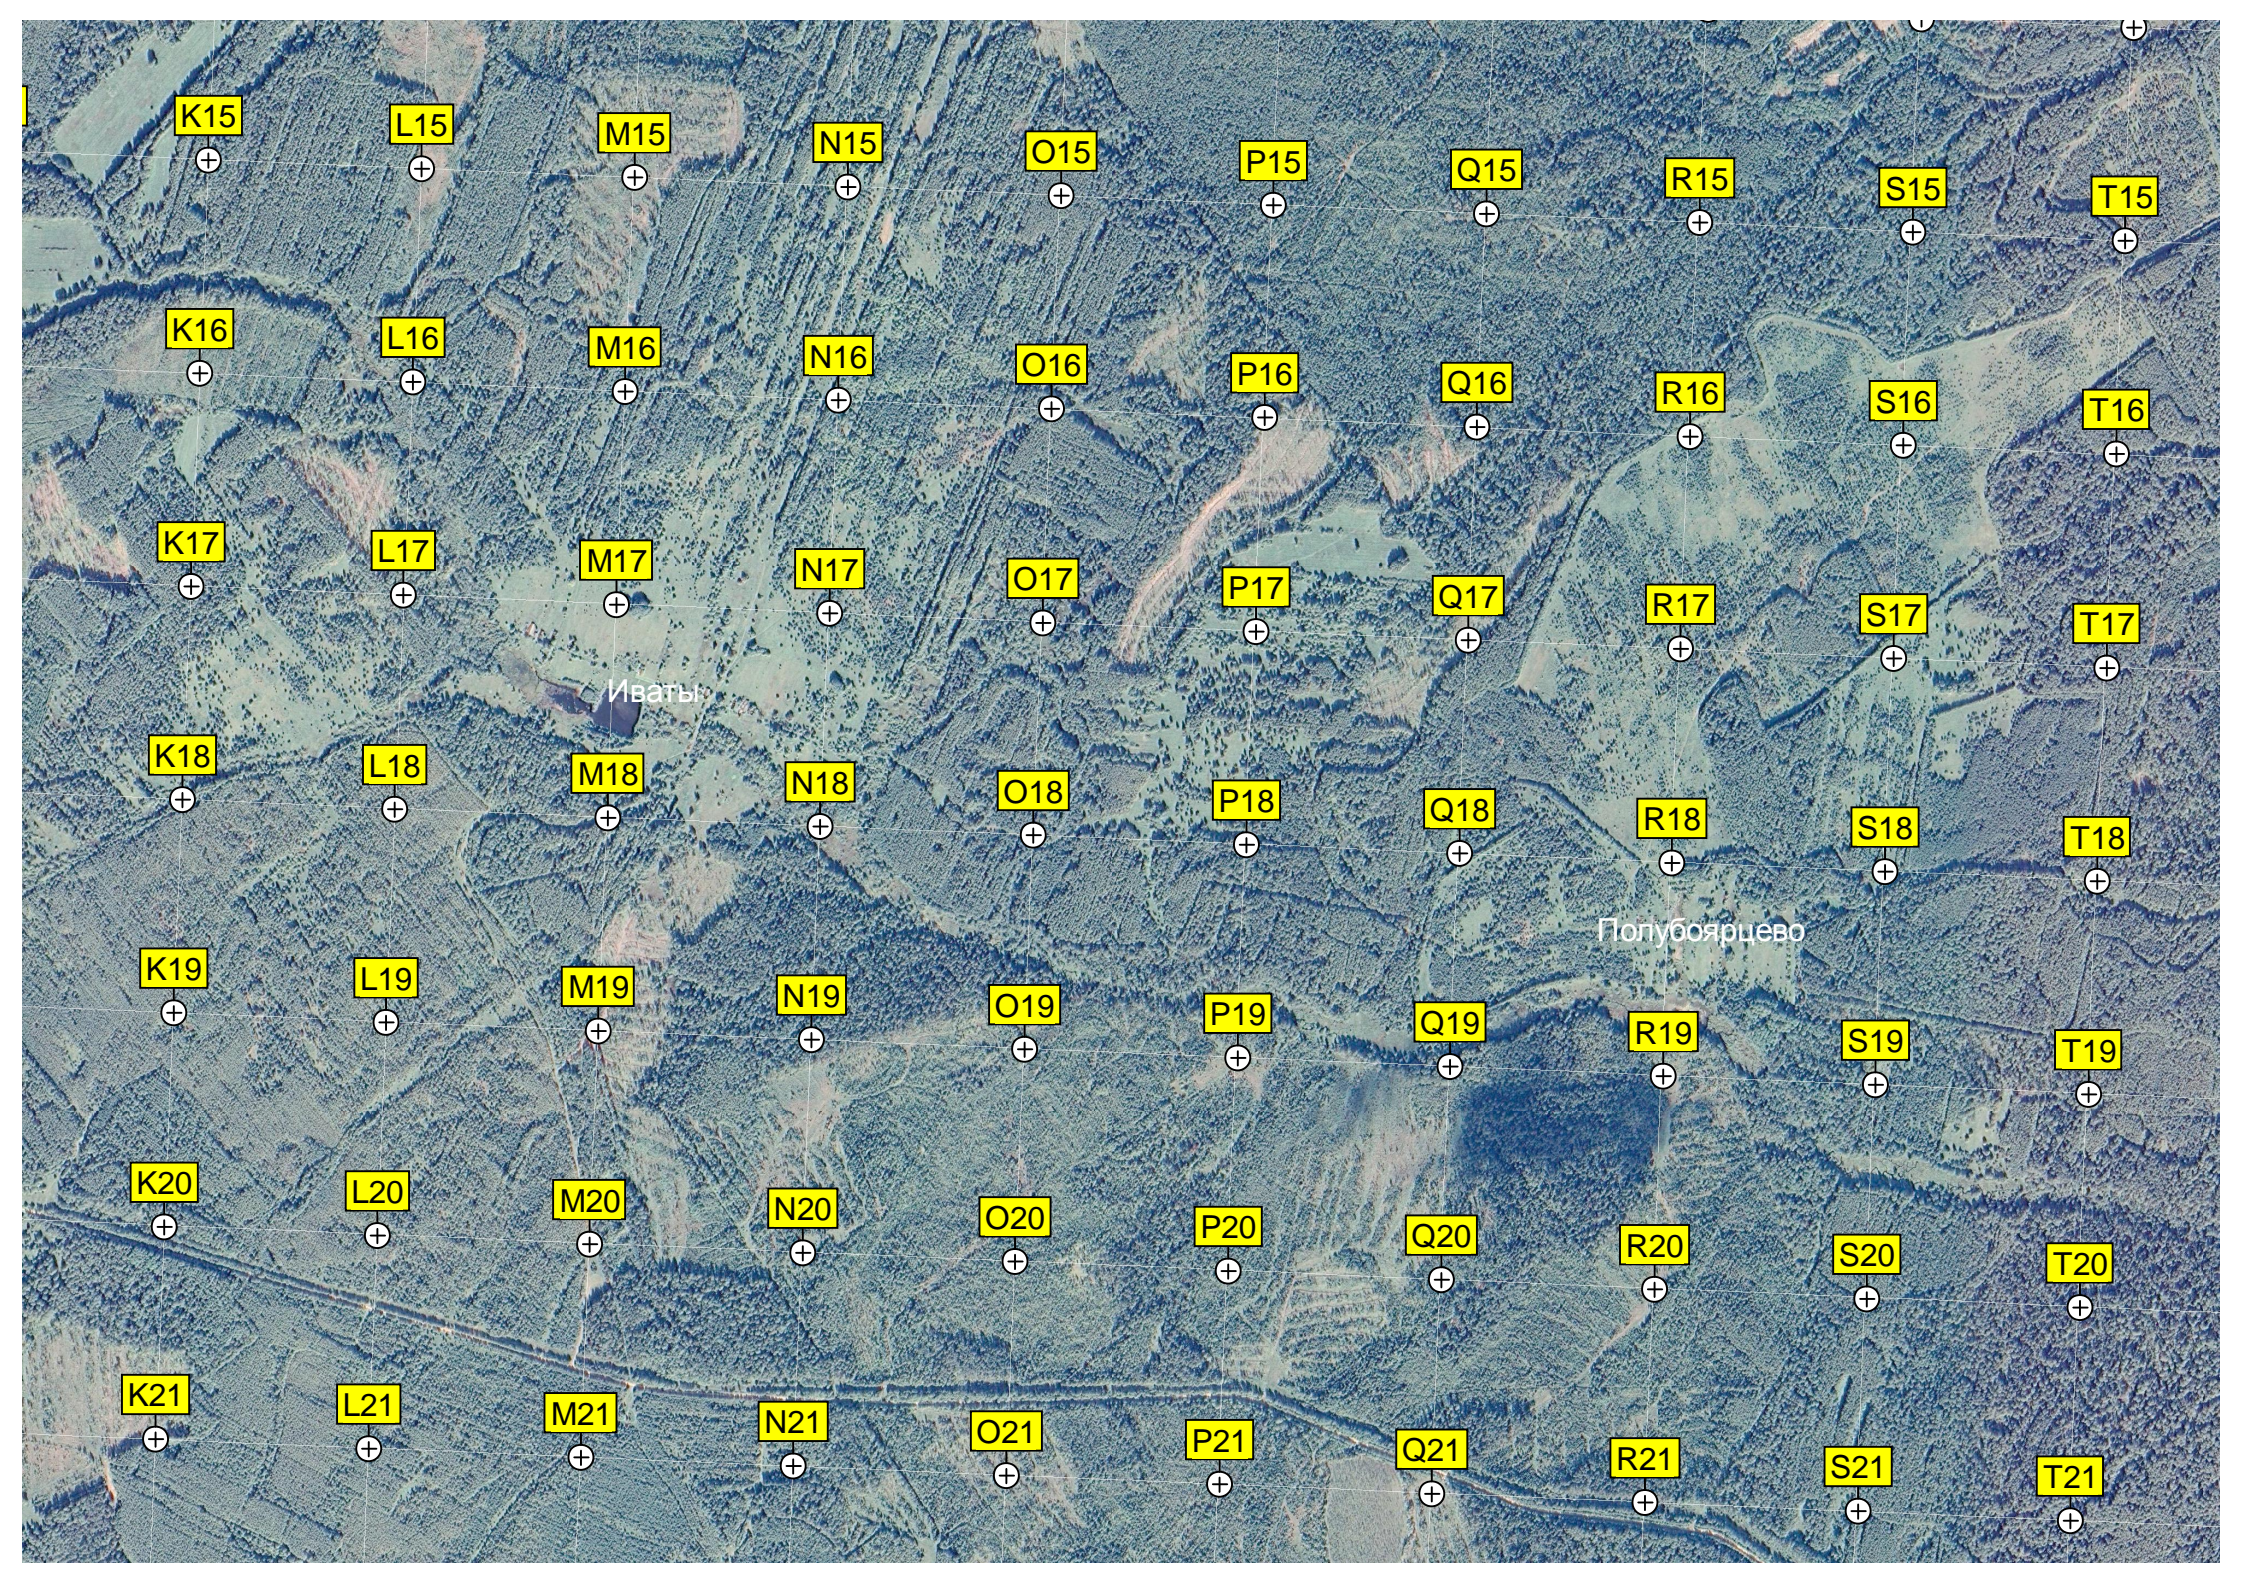

221-й километр автодороги

Озеро Хомут

Мост через реку Пижму

219-й километр автодороги

A15 B15 C15 D15 E15 F15 G15 H15 I15 J15
A16 B16 C16 D16 E16 F16 G16 H16 I16 J16
A17 B17 C17 D17 E17 F17 G17 H17 I17 J17
A18 B18 C18 D18 E18 F18 G18 H18 I18 J18
A19 B19 C19 D19 E19 F19 G19 H19 I19 J19
A20 B20 C20 D20 E20 F20 G20 H20 I20 J20
A21 B21 C21 D21 E21 F21 G21 H21 I21 J21
A22 B22 C22 D22 E22 F22 G22 H22 I22 J22

Малый Церменур

Церменур

Соболи

218-й километр автодороги

Песопилка

Озеро Акшубень

Полигон для твердых бытовых отходов

216-й километр автодороги

Урочище Акшубень

Шушканы

Мост через реку Емоснерку