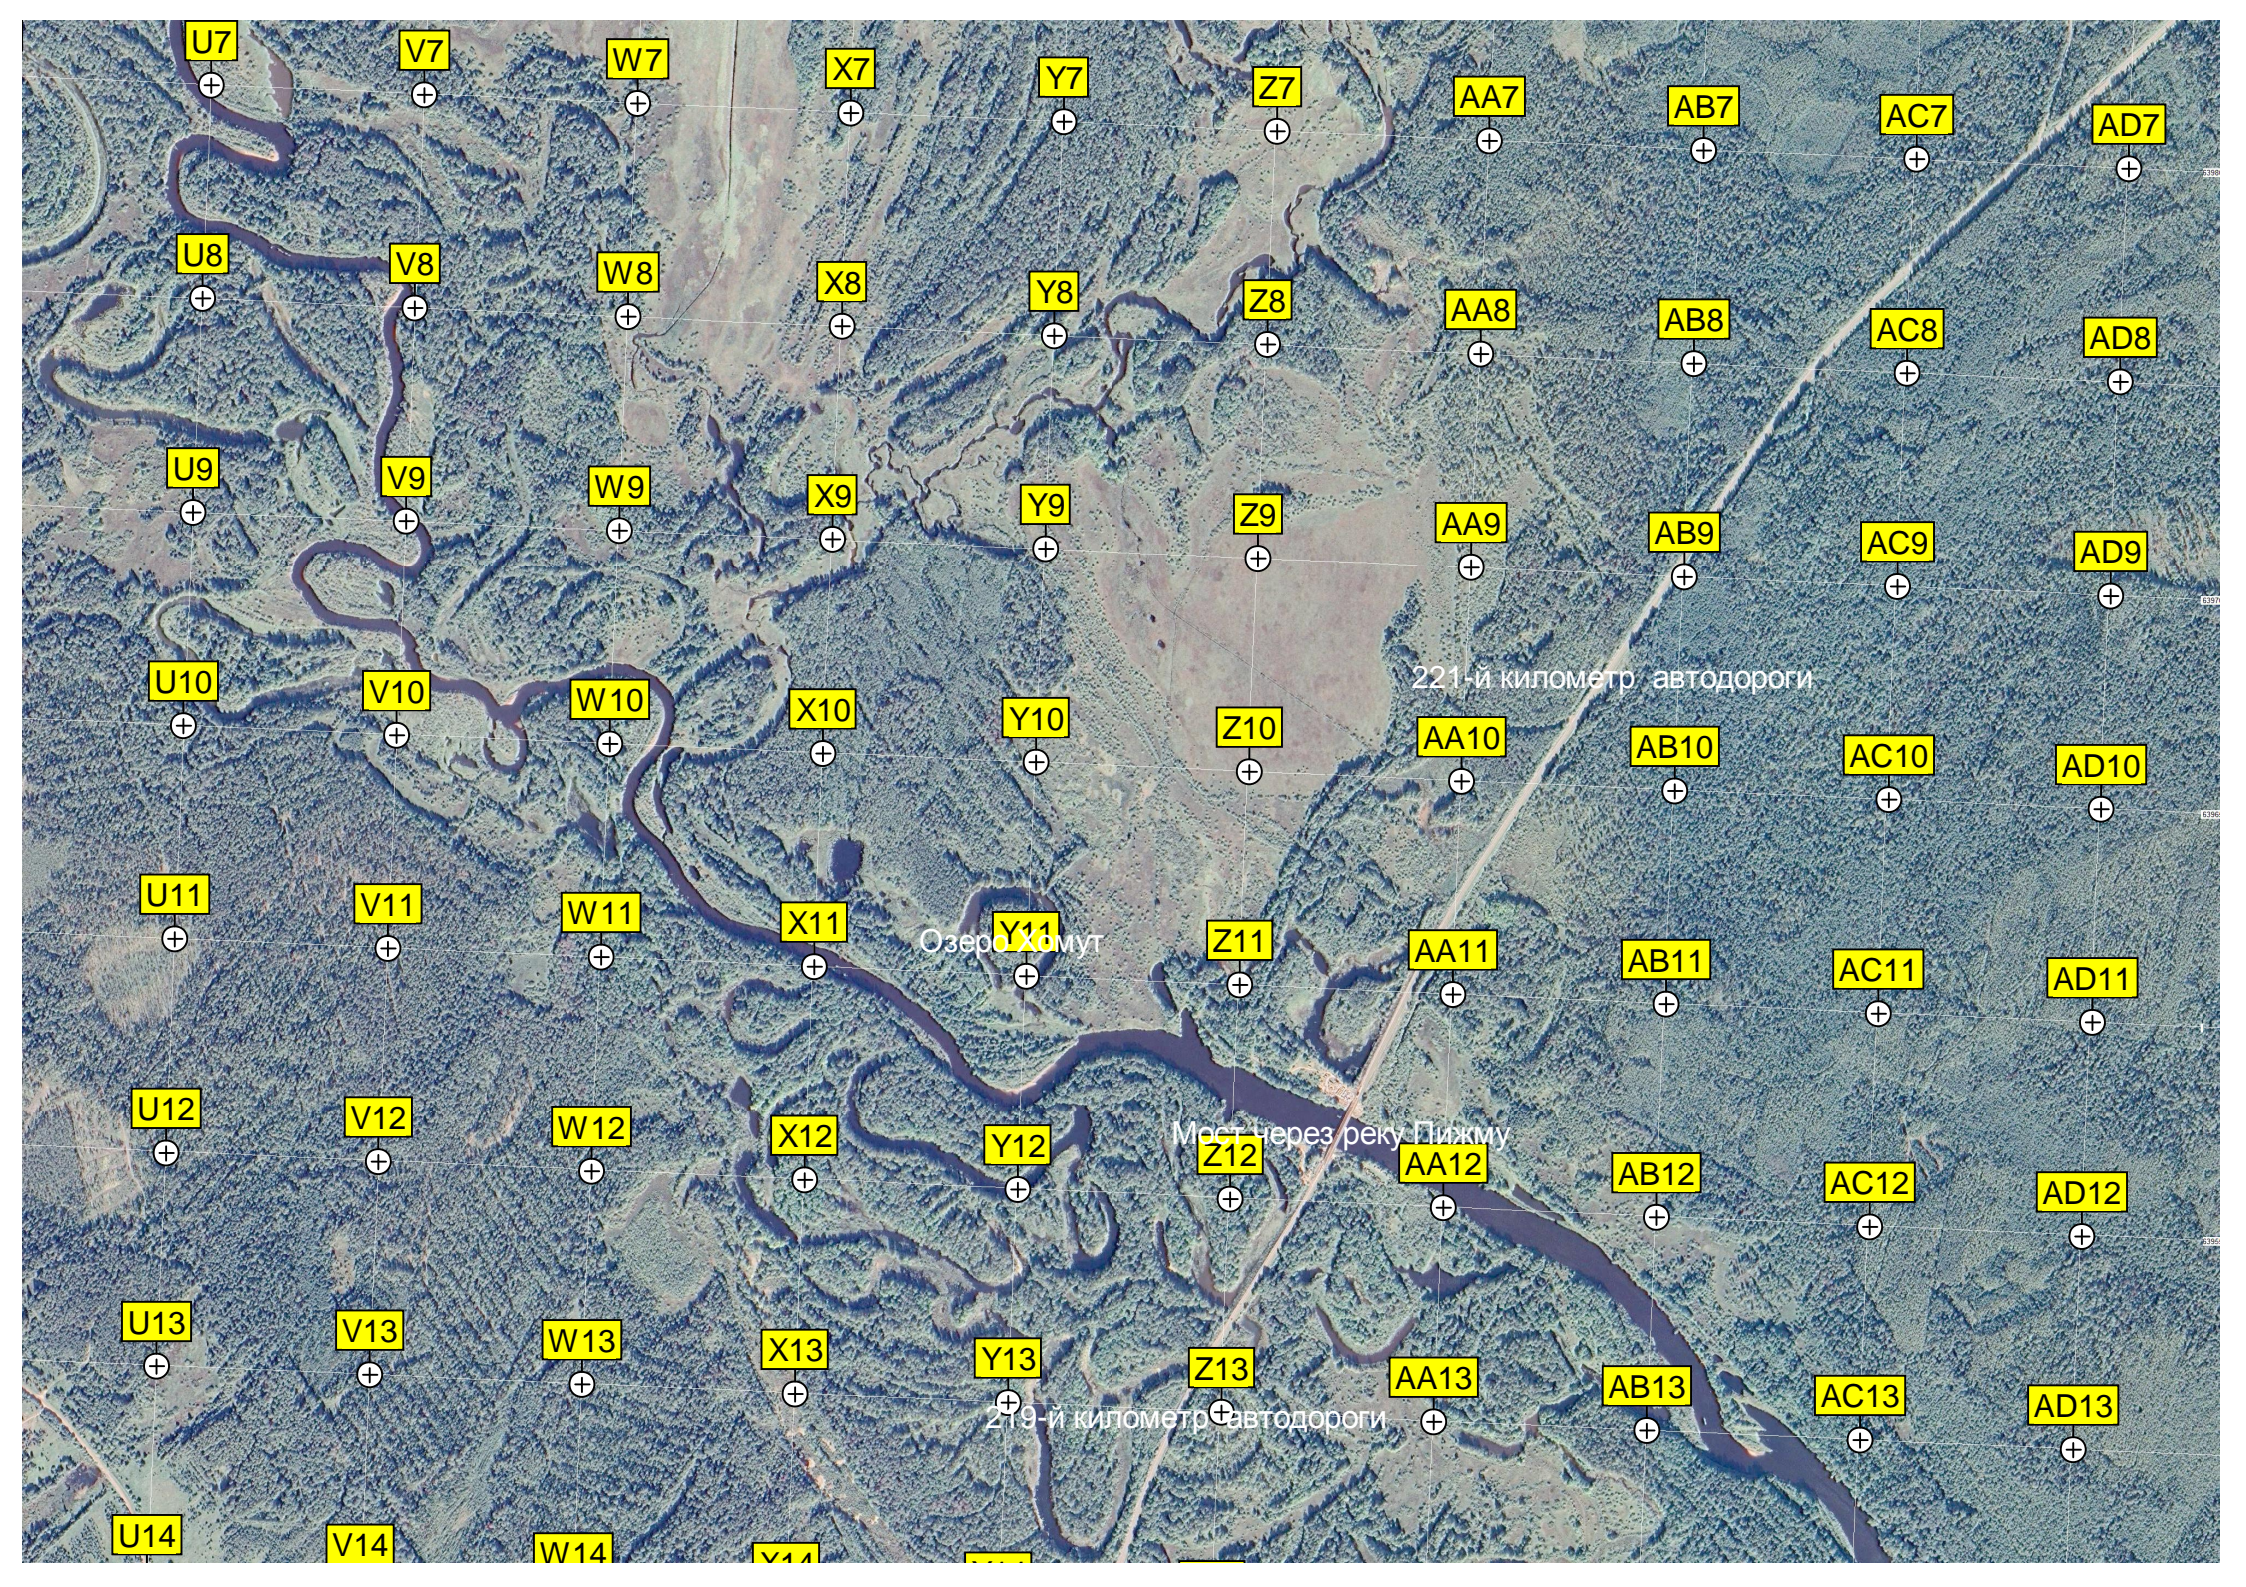

221-й километр автодороги

Озеро Хомут

Мост через реку Пижму

219-й километр автодороги

A15 B15 C15 D15 E15 F15 G15 H15 I15 J15
A16 B16 C16 D16 E16 F16 G16 H16 I16 J16
A17 B17 C17 D17 E17 F17 G17 H17 I17 J17
A18 B18 C18 D18 E18 F18 G18 H18 I18 J18
A19 B19 C19 D19 E19 F19 G19 H19 I19 J19
A20 B20 C20 D20 E20 F20 G20 H20 I20 J20
A21 B21 C21 D21 E21 F21 G21 H21 I21 J21
A22 B22 C22 D22 E22 F22 G22 H22 I22 J22

Малый Церменур

Церменур

Соболи

218-й километр автодороги

Песопилка

Озеро Акшубень

Полигон для твердых бытовых отходов

216-й километр автодороги

Урочище Акшубень

Шушканы

Мост через реку Емоснерку