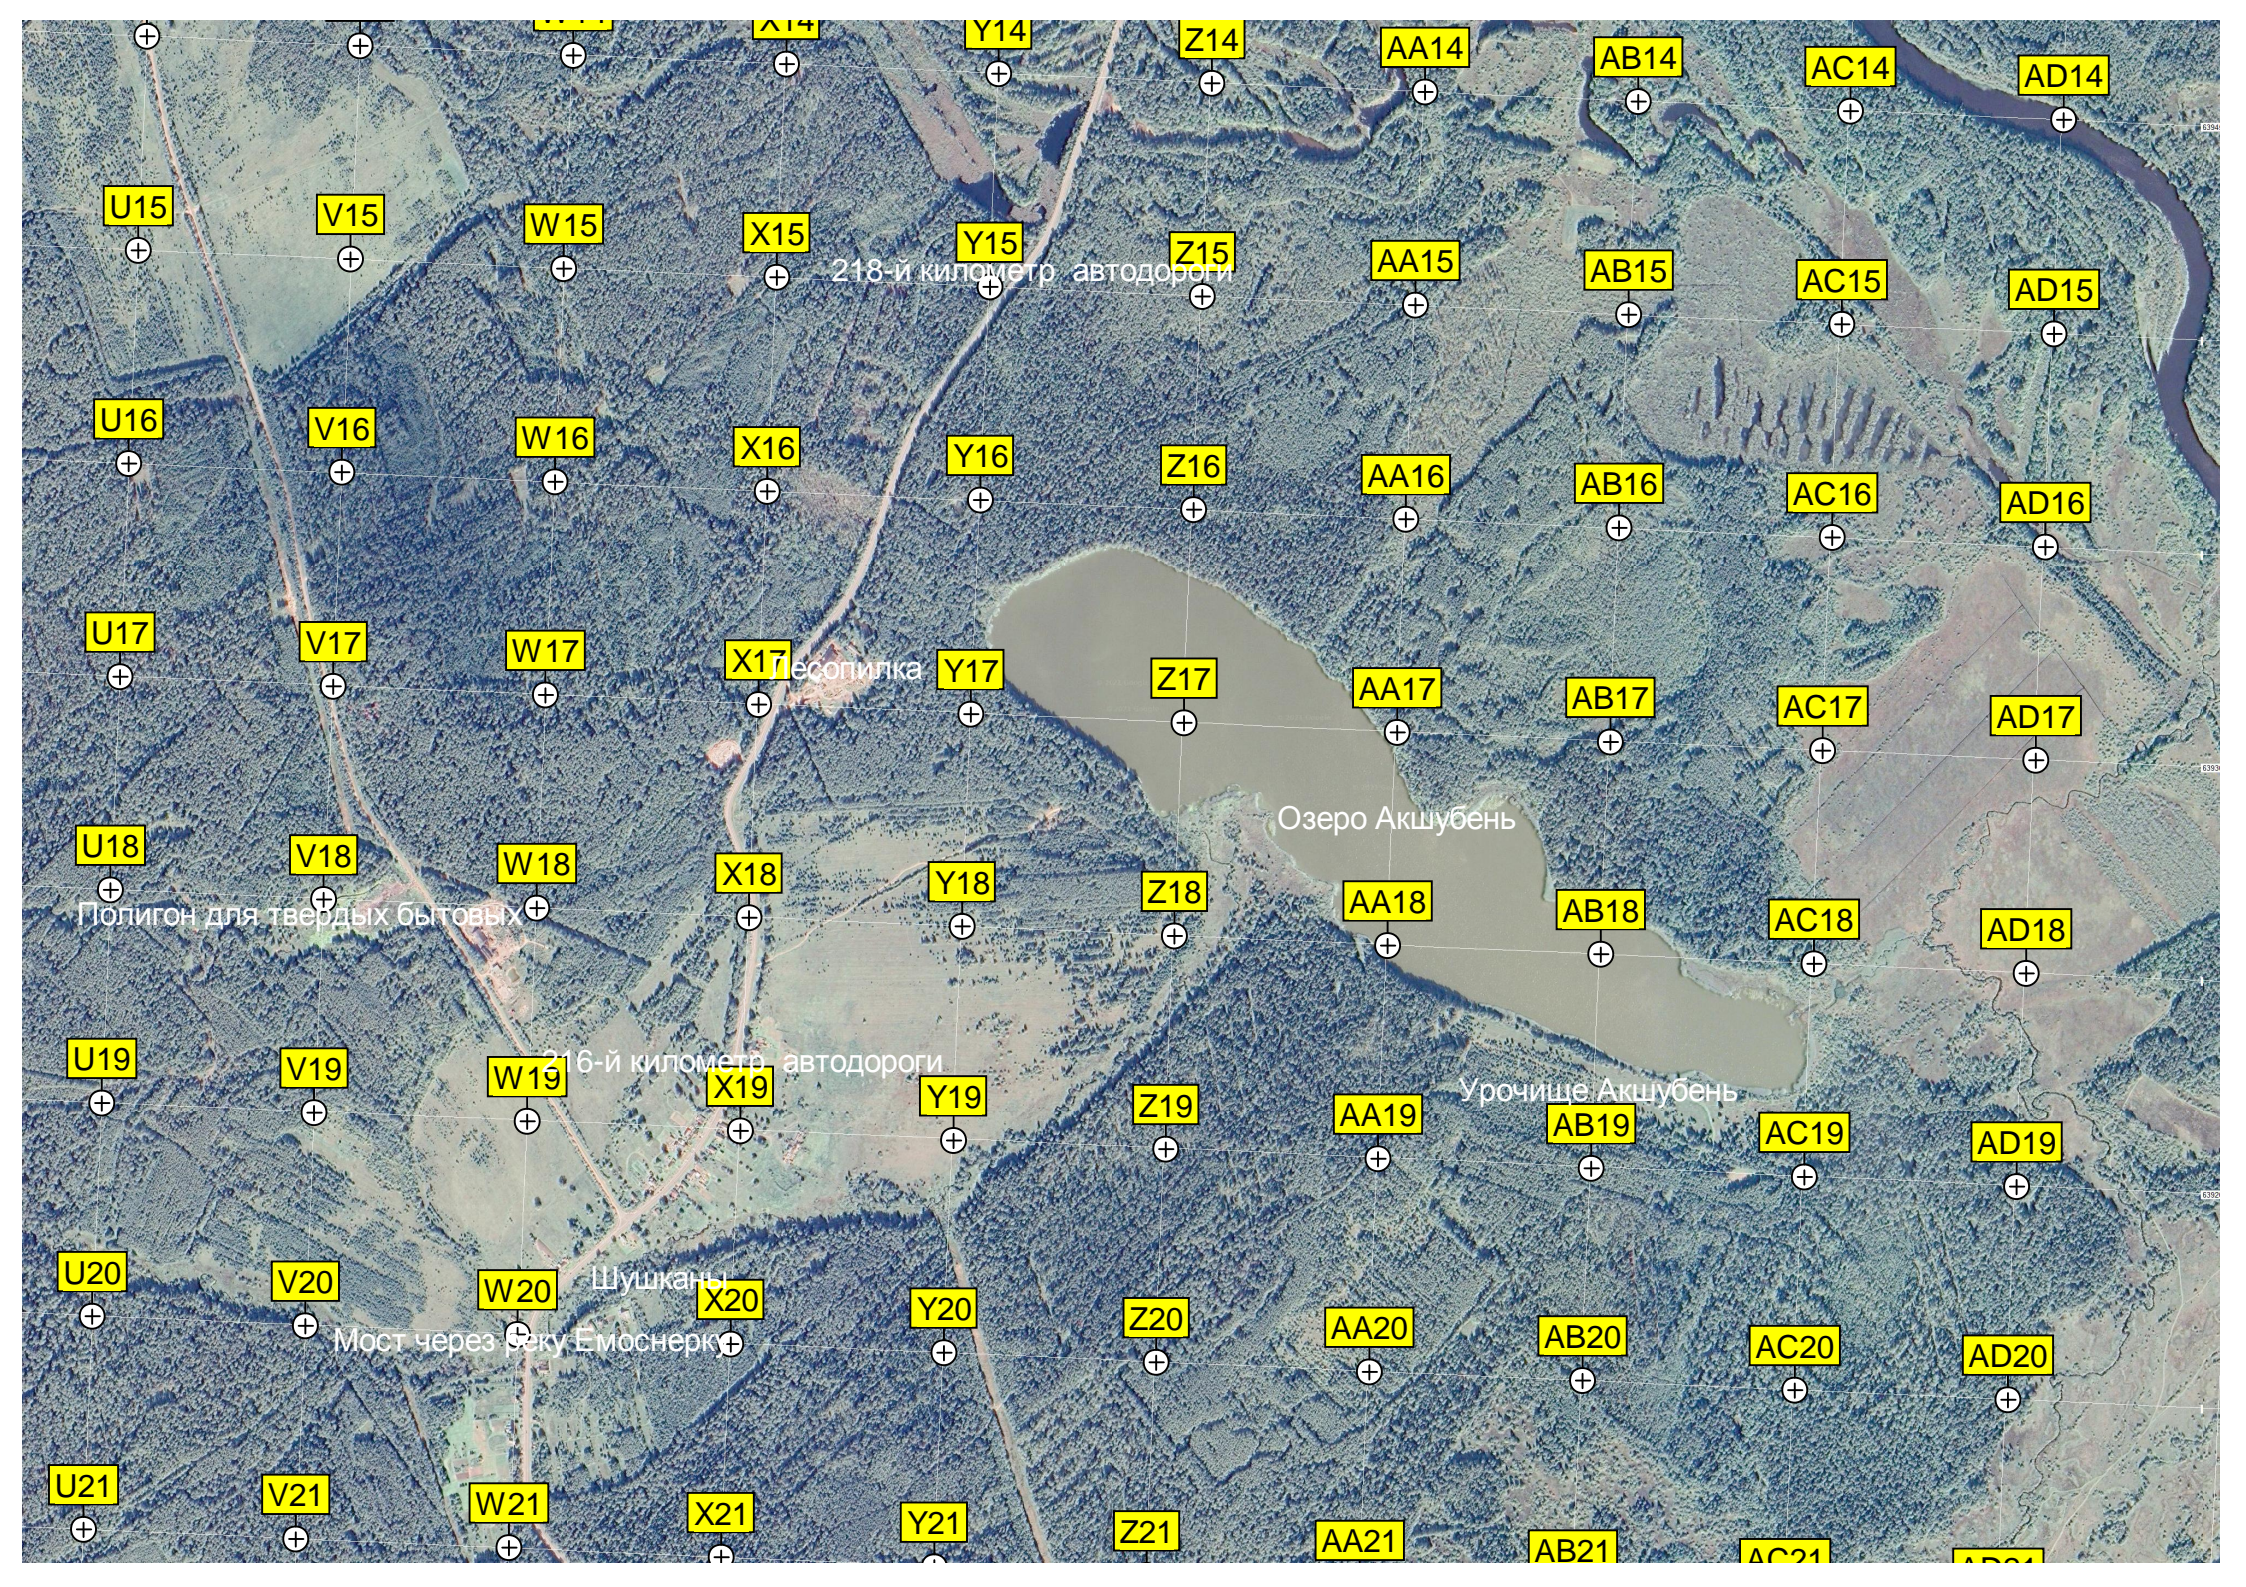

221-й километр автодороги

Озеро Хомут

Мост через реку Пижму

219-й километр автодороги

A15 B15 C15 D15 E15 F15 G15 H15 I15 J15
A16 B16 C16 D16 E16 F16 G16 H16 I16 J16
A17 B17 C17 D17 E17 F17 G17 H17 I17 J17
A18 B18 C18 D18 E18 F18 G18 H18 I18 J18
A19 B19 C19 D19 E19 F19 G19 H19 I19 J19
A20 B20 C20 D20 E20 F20 G20 H20 I20 J20
A21 B21 C21 D21 E21 F21 G21 H21 I21 J21
A22 B22 C22 D22 E22 F22 G22 H22 I22 J22

Малый Церменур

Церменур

Соболи

218-й километр автодороги

Песопилка

Озеро Акшубень

Полигон для твердых бытовых отходов

216-й километр автодороги

Урочище Акшубень

Шушканы

Мост через реку Емоснерку