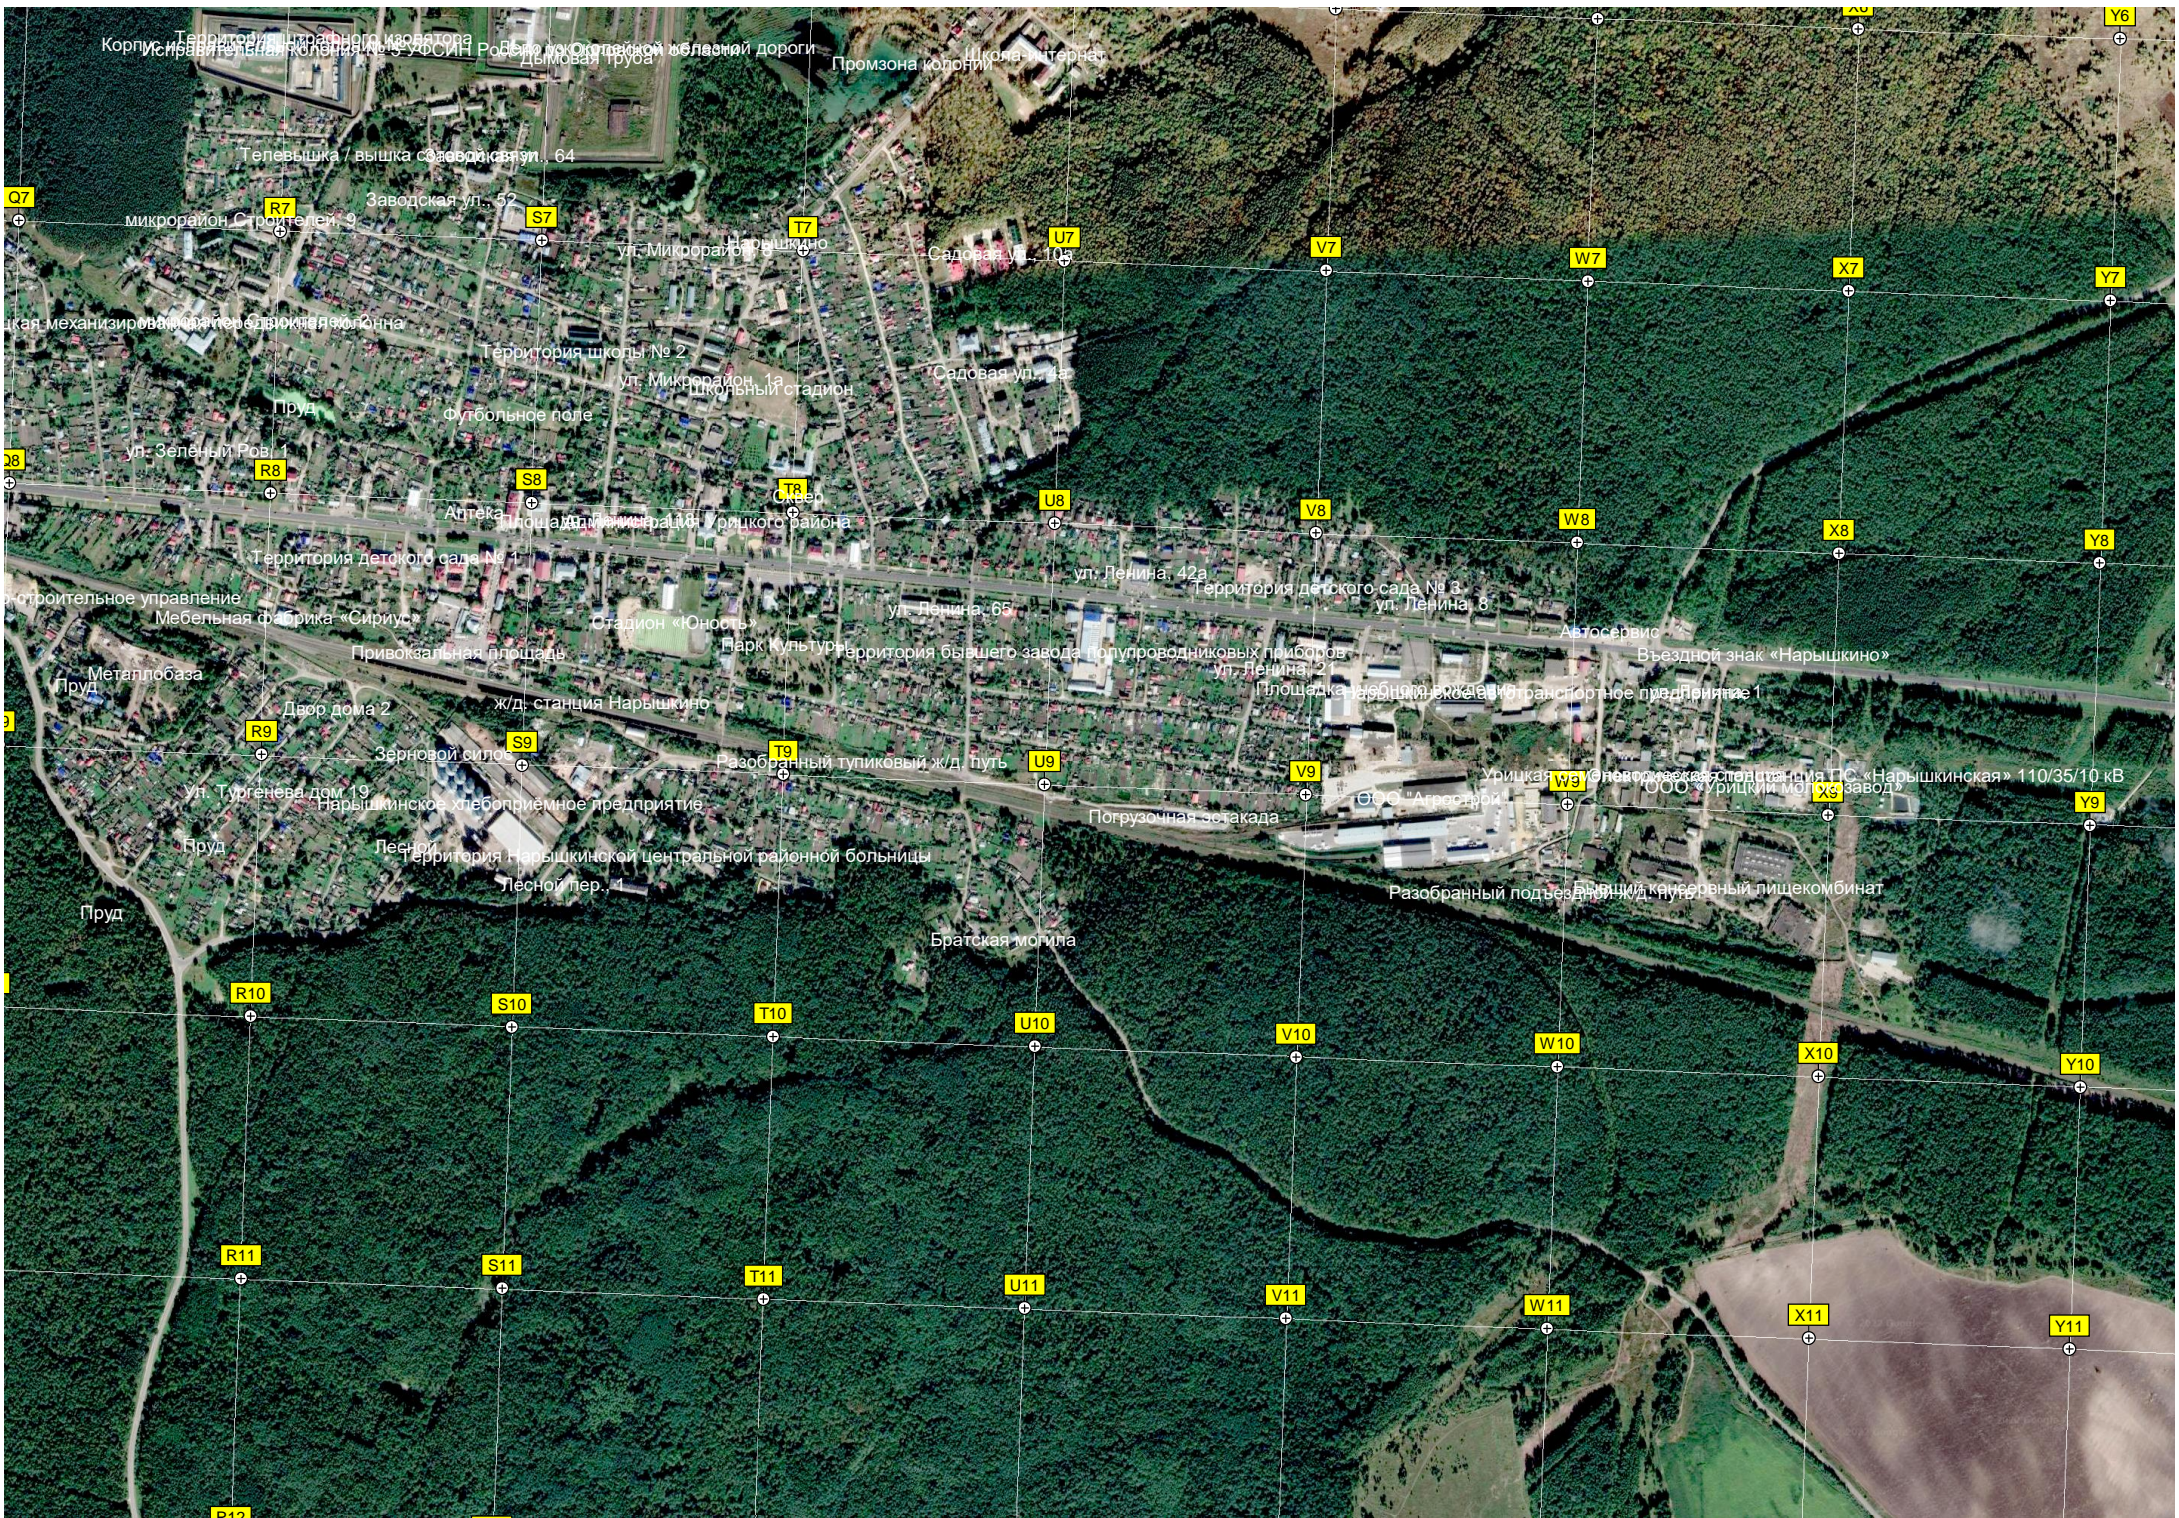

Шамордино

Горяново

СТ «Нарышкино»

СТ «Солнечное»

СТ «Ледно»

Бутово

Воронцово

Мирный лагерь

Часовня над родником

Алексеевка

Военный мемориал

Сидячее

Оболёшево

Стела памяти односельчан, погибших в годы ВОВ

Корпус Территория школьного стадиона Родильно-акушерской областной больницы
исправительная колония № 5 УФСИН России на Октябрьской областной дороге
Демьянов мост