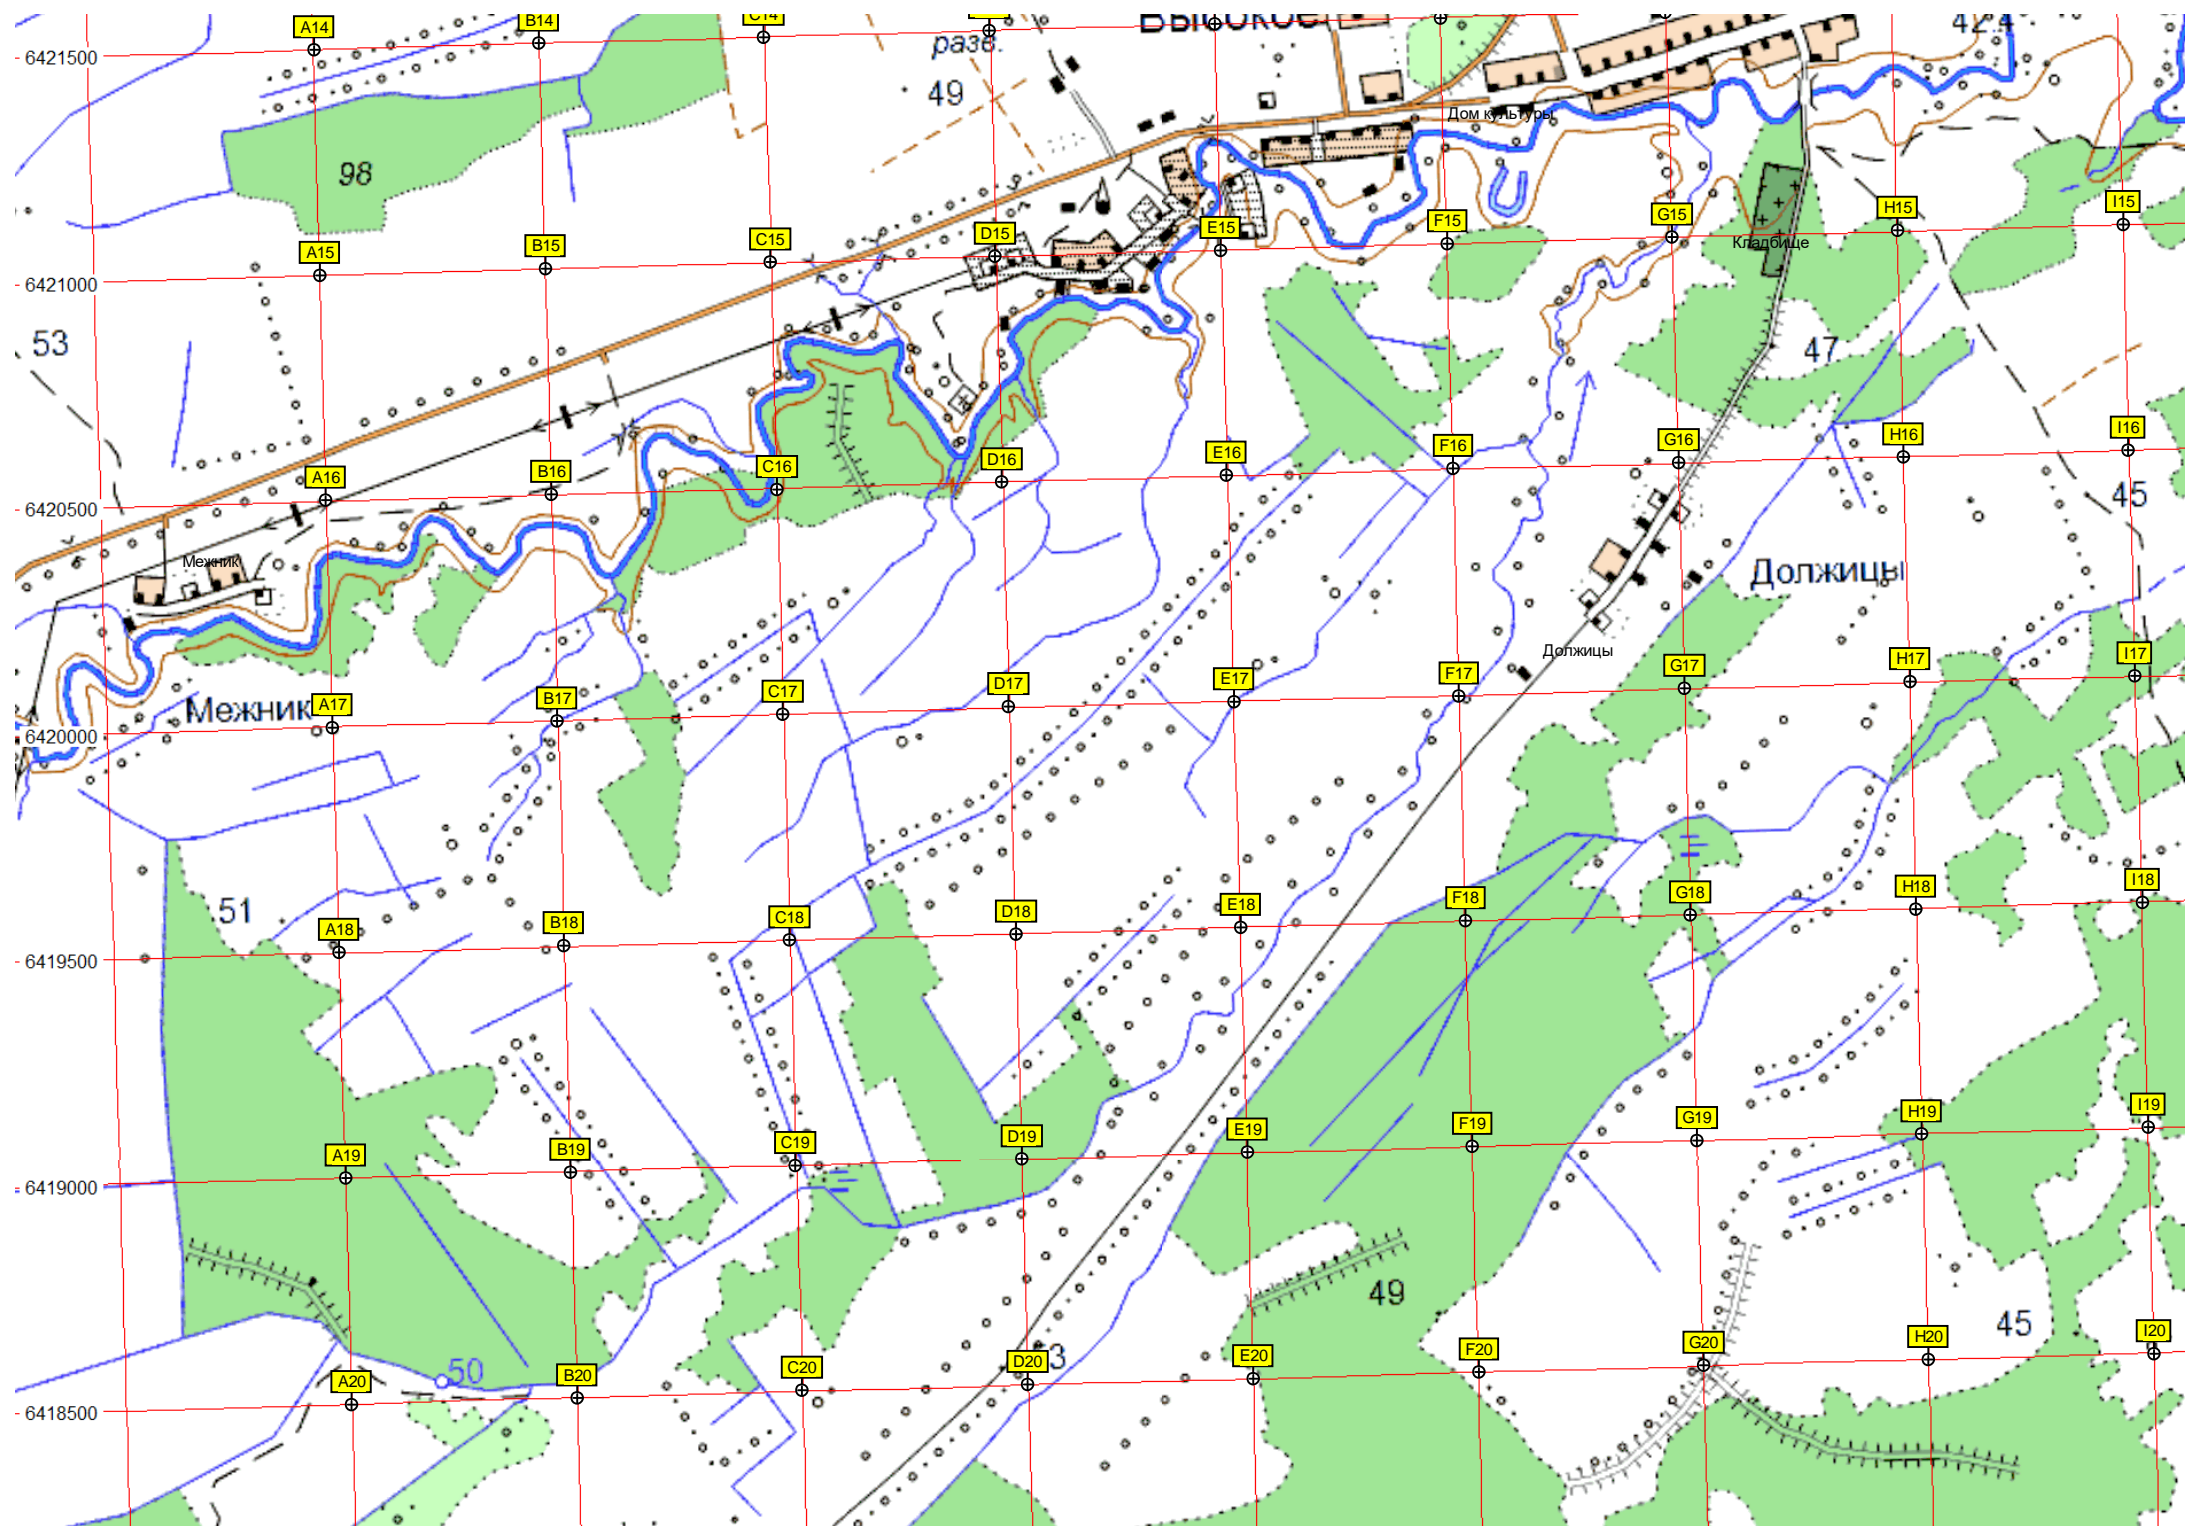

42

133

Харушино  
(нежил.)

Урочище Харушино

Урочище Ачаньино

Великое Село  
АЦЗ

Ферма

Великое Село

осина  
бер.

Промежуточная двухцепная опора ЛЭП 330 кВ

Промежуточная двухцепная опора ЛЭП 330 кВ

Промежуточная двухцепная опора ЛЭП 330 кВ

Промежуточная двухцепная опора ЛЭП 330 кВ

Промежуточная двухцепная опора ЛЭП 330 кВ