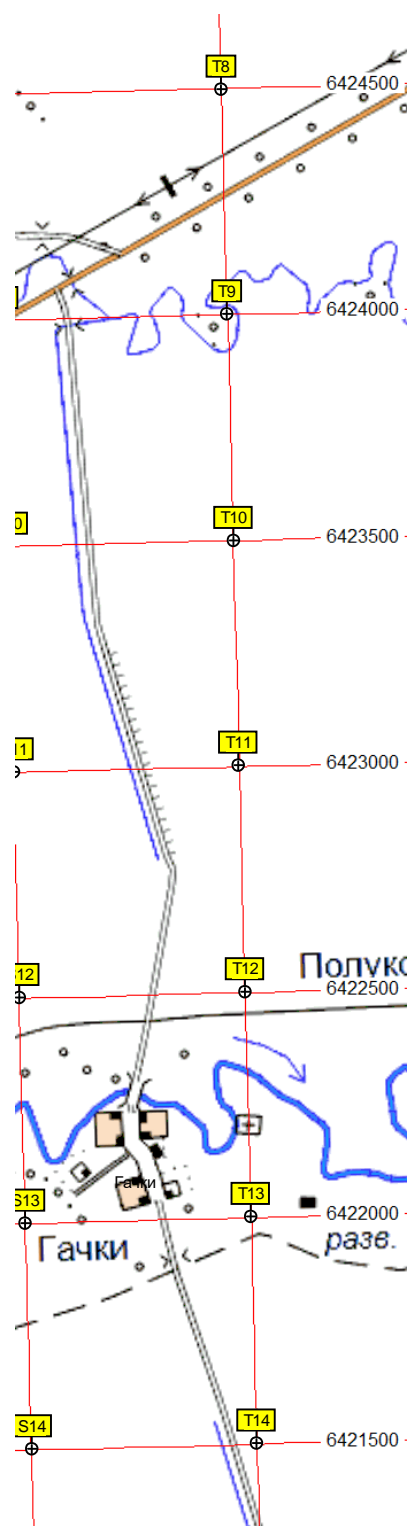

6424500

6424000  
Загон

6423500  
Александровское

6423000

6422500  
Выдерка

6422000

A8

B8

B9

C9

D9

E9

F9

G9

H9

I9

42

133

Харушино  
(нежил.)

Урочище Харушино

Урочище Ачаньино

Великое Село  
АЦЗ

Ферма

Великое Село

осина  
бер.

Промежуточная двухцепная опора ЛЭП 330 кВ

Промежуточная двухцепная опора ЛЭП 330 кВ

Промежуточная двухцепная опора ЛЭП 330 кВ

Промежуточная двухцепная опора ЛЭП 330 кВ

Промежуточная двухцепная опора ЛЭП 330 кВ