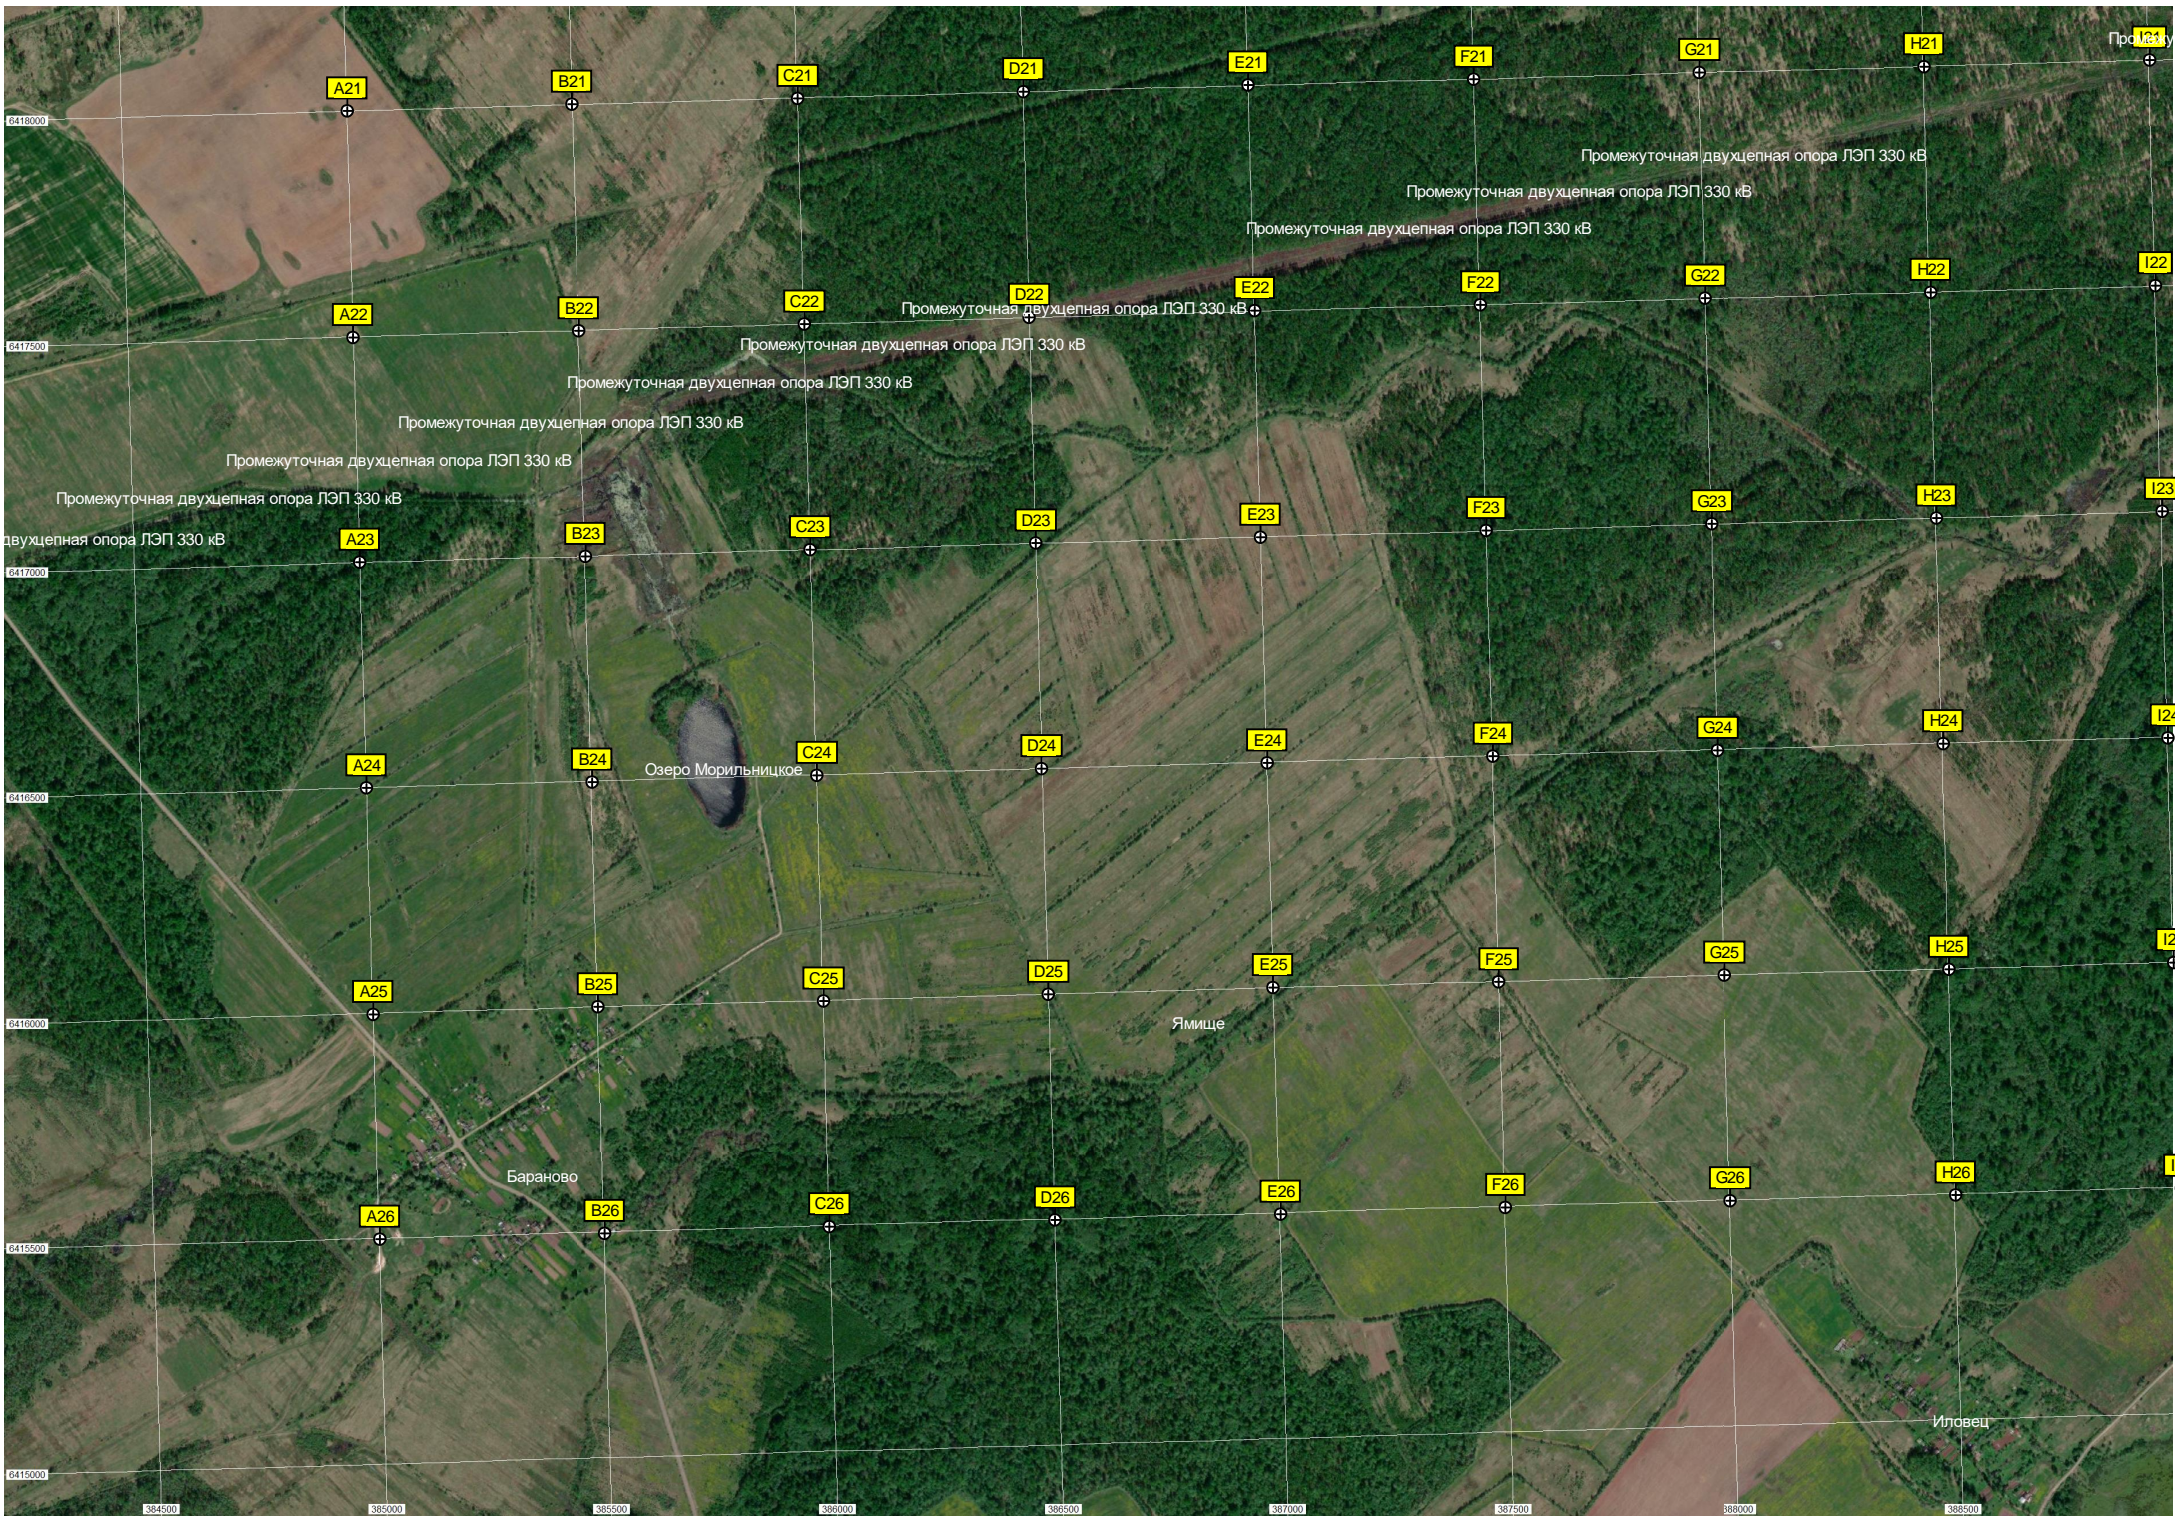

Грузово

Тулебля

Церковь Михаила Архангела

Детский сад

Дом культуры

Основная общеобразовательная школа

Тулебля

A21

Озеро Морильницкое

Ямище

Бараново

Иловец

точная двухцепная опора ПЛ 330 кВ

Зайловец

Жежванниково

Урочище Михайлово

Урочище Даньшино

Марково

389000 389500 390000 390500 391000 391500 392000 392500 393000 393500