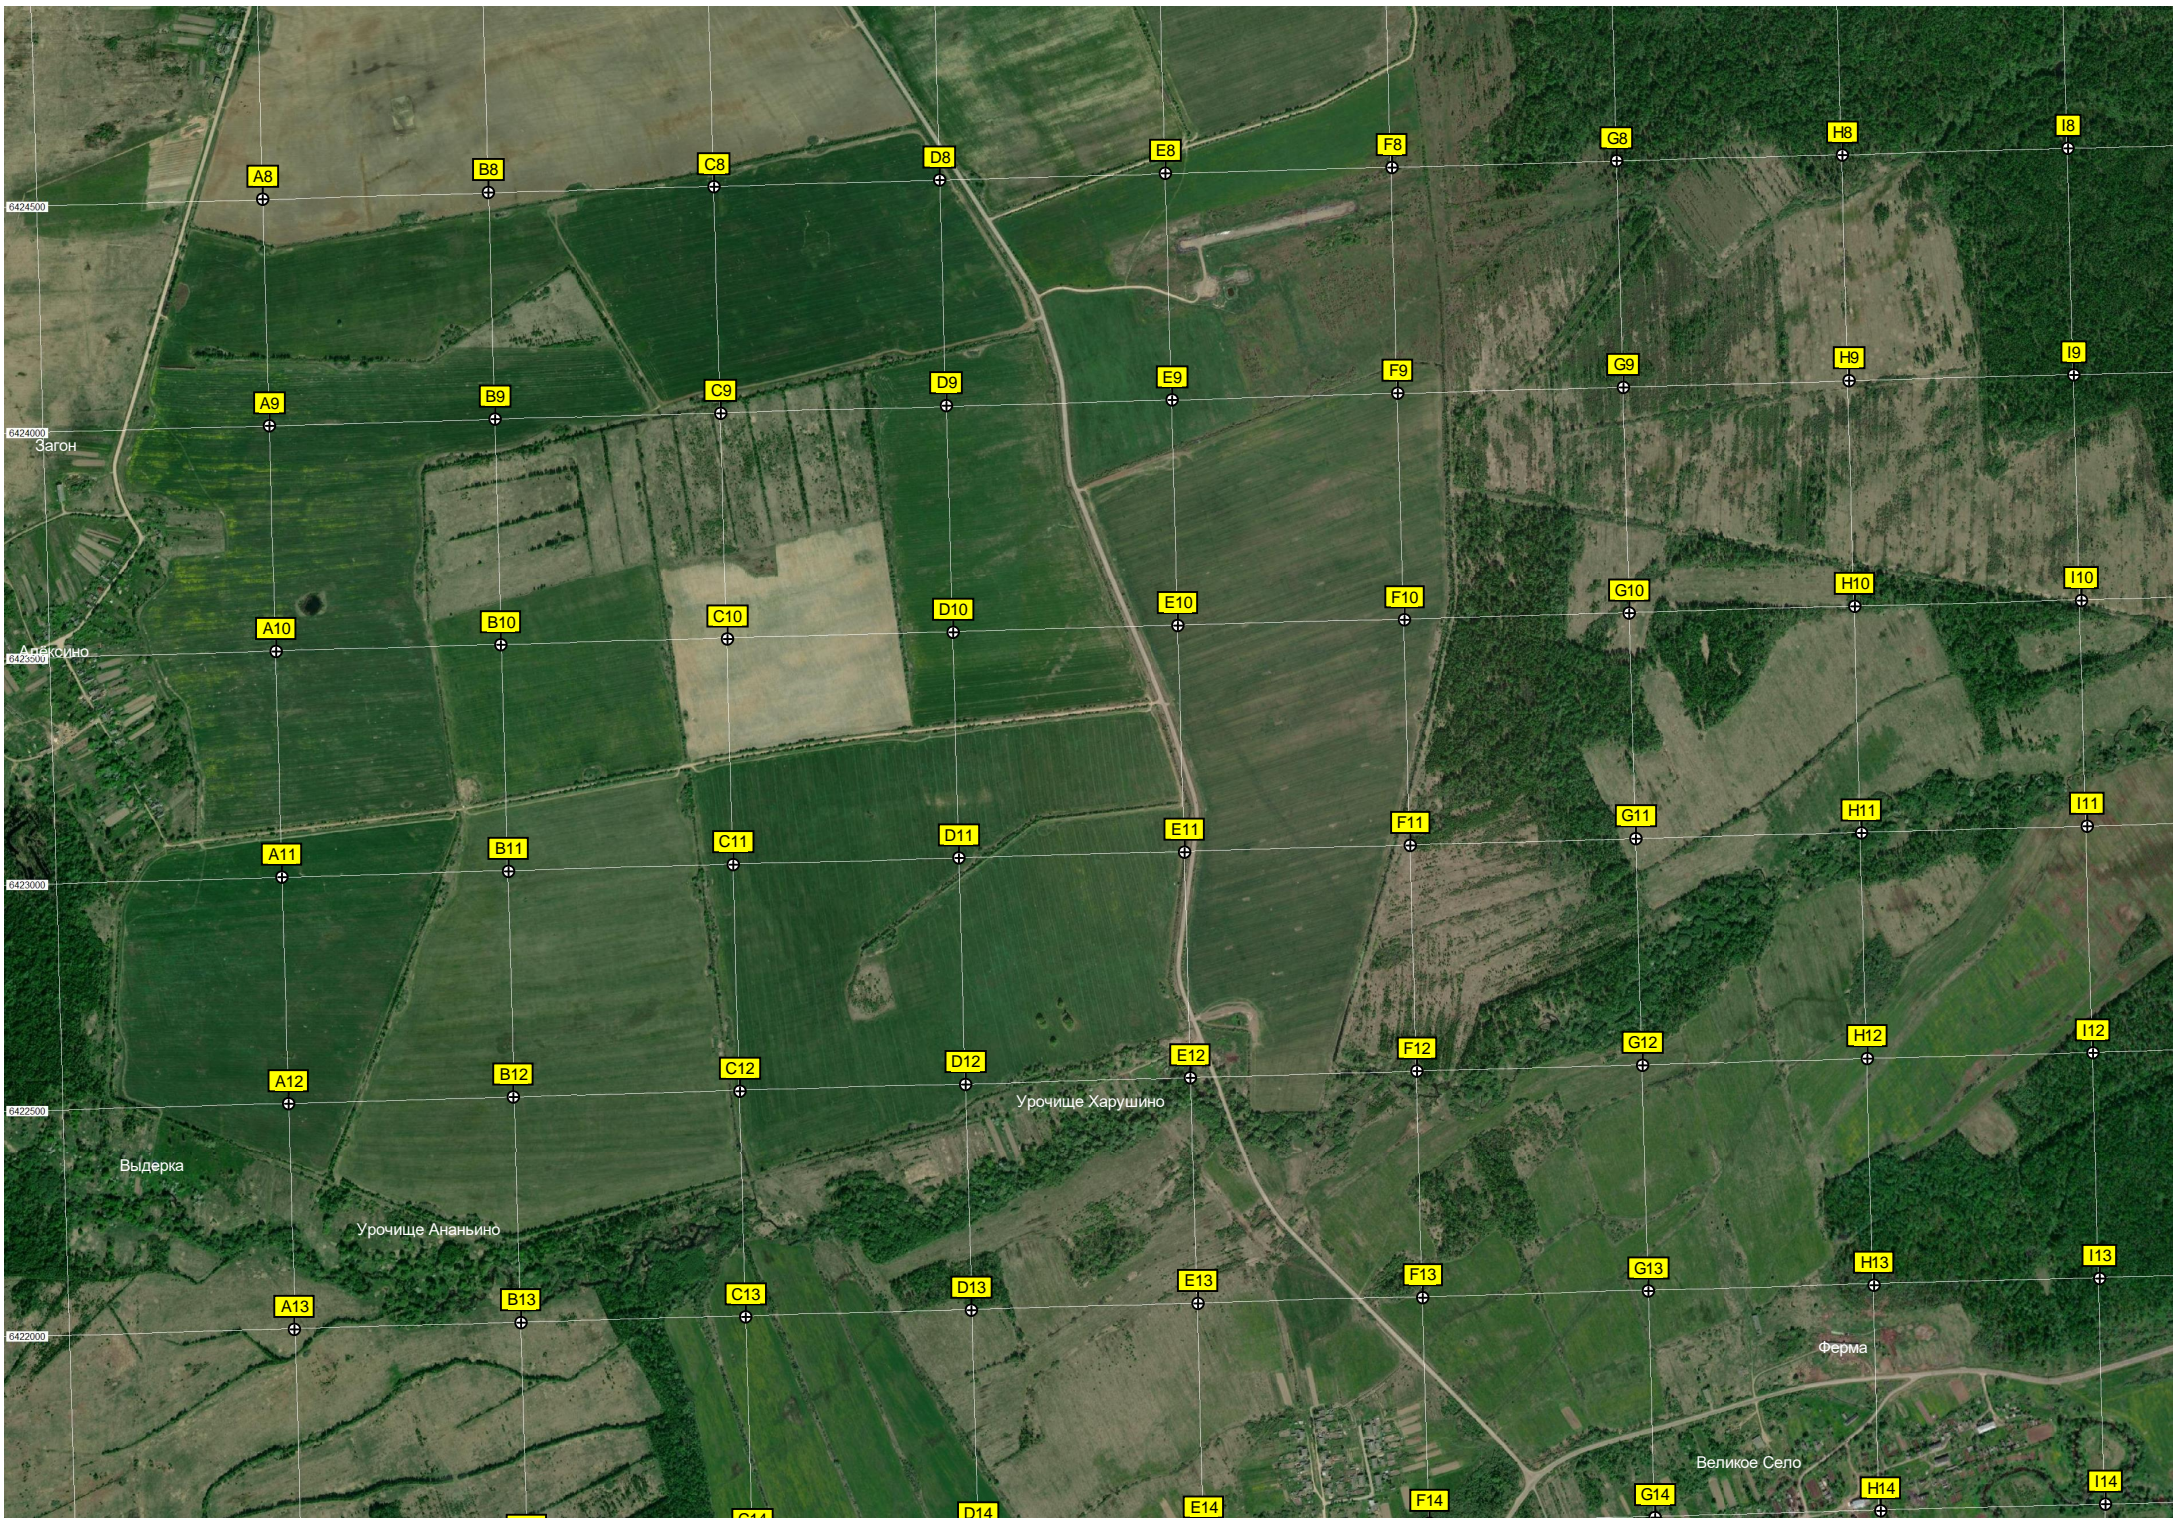

Грузово

Тулебля

Церковь Михаила Архангела

Детский сад

Дом культуры

Основная общеобразовательная школа

Тулебля

A21

E26

F26

G26

H26

I26

6418000  
6417500  
6417000  
6416500  
6416000  
6415500  
6415000

384500 385000 385500 386000 386500 387000 387500 388000 388500

Промежуточная двухцепная опора ЛЭП 330 кВ  
Промежуточная двухцепная опора ЛЭП 330 кВ  
Промежуточная двухцепная опора ЛЭП 330 кВ  
Промежуточная двухцепная опора ЛЭП 330 кВ  
Промежуточная двухцепная опора ЛЭП 330 кВ  
Промежуточная двухцепная опора ЛЭП 330 кВ

Озеро Морильницкое

Ямище

Бараново

Иловец

точная двухцепная опора ПЛ 330 кВ

Зайловец

Жежванниково

Урочище Михайлово

Урочище Даньшино

Марково

389000 389500 390000 390500 391000 391500 392000 392500 393000 393500