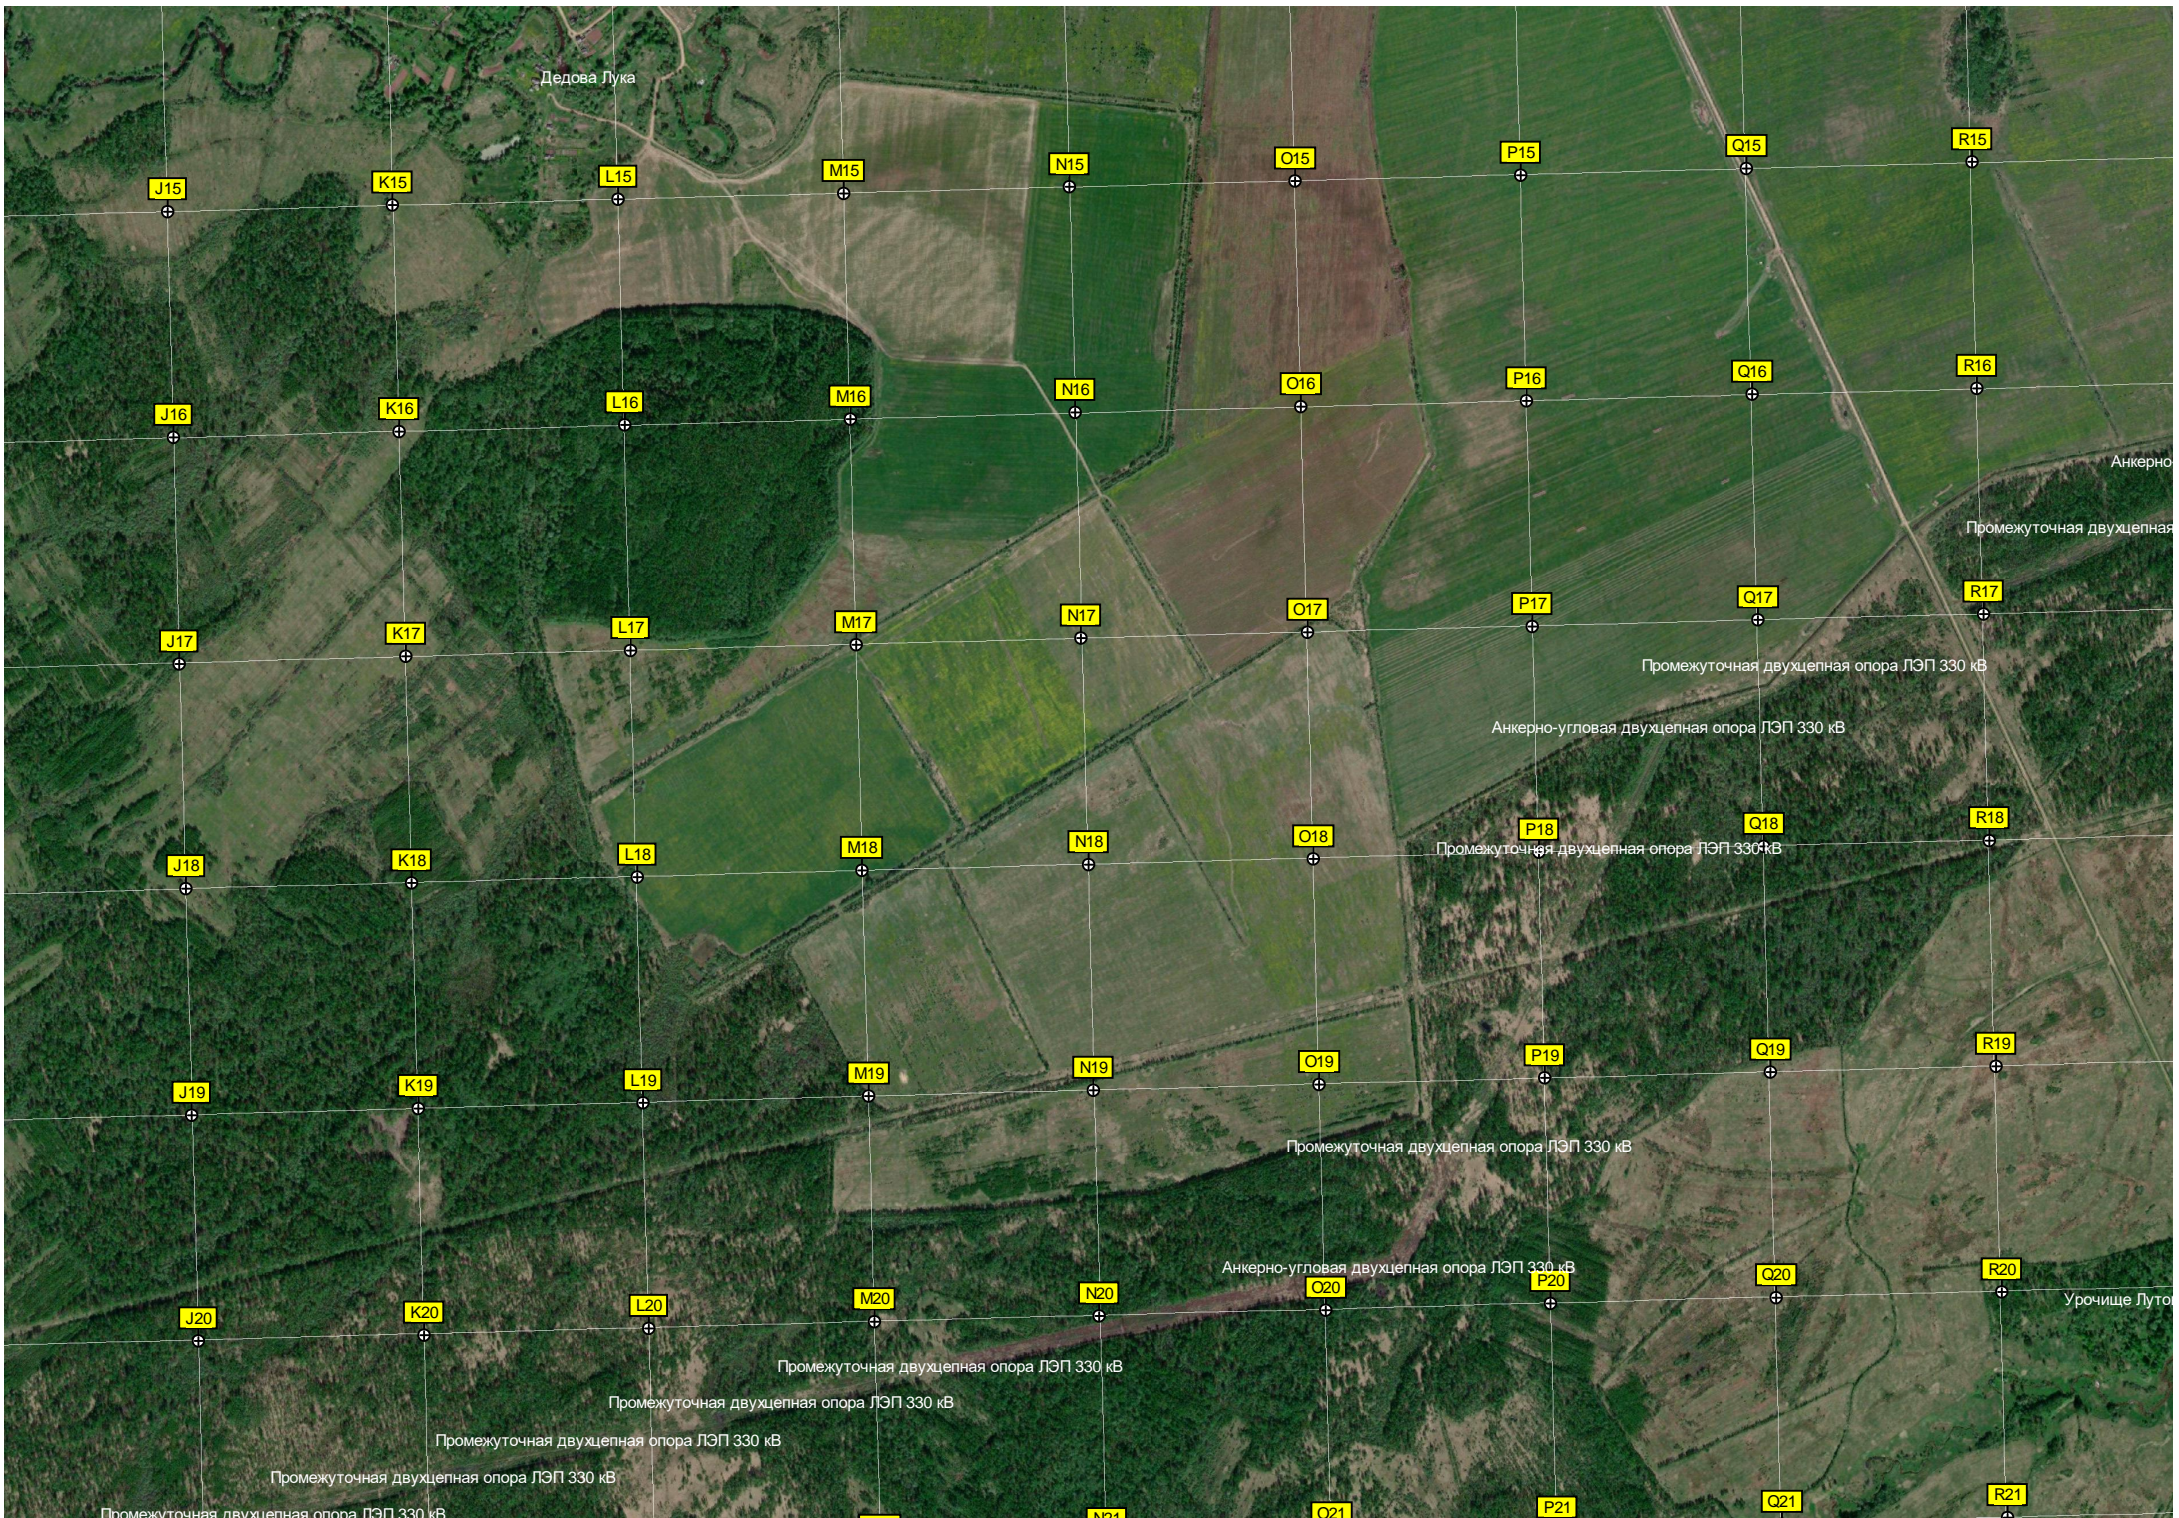

Грузово

Тулебля

Церковь Михаила Архангела

Детский сад

Дом культуры

Основная общеобразовательная школа

Тулебля

A21

Озеро Морильницкое

Ямище

Бараново

Иловец

точная двухцепная опора ПЛ 330 кВ

Зайловец

Жежванниково

Урочище Михайлово

Урочище Даньшино

Марково

389000 389500 390000 390500 391000 391500 392000 392500 393000 393500