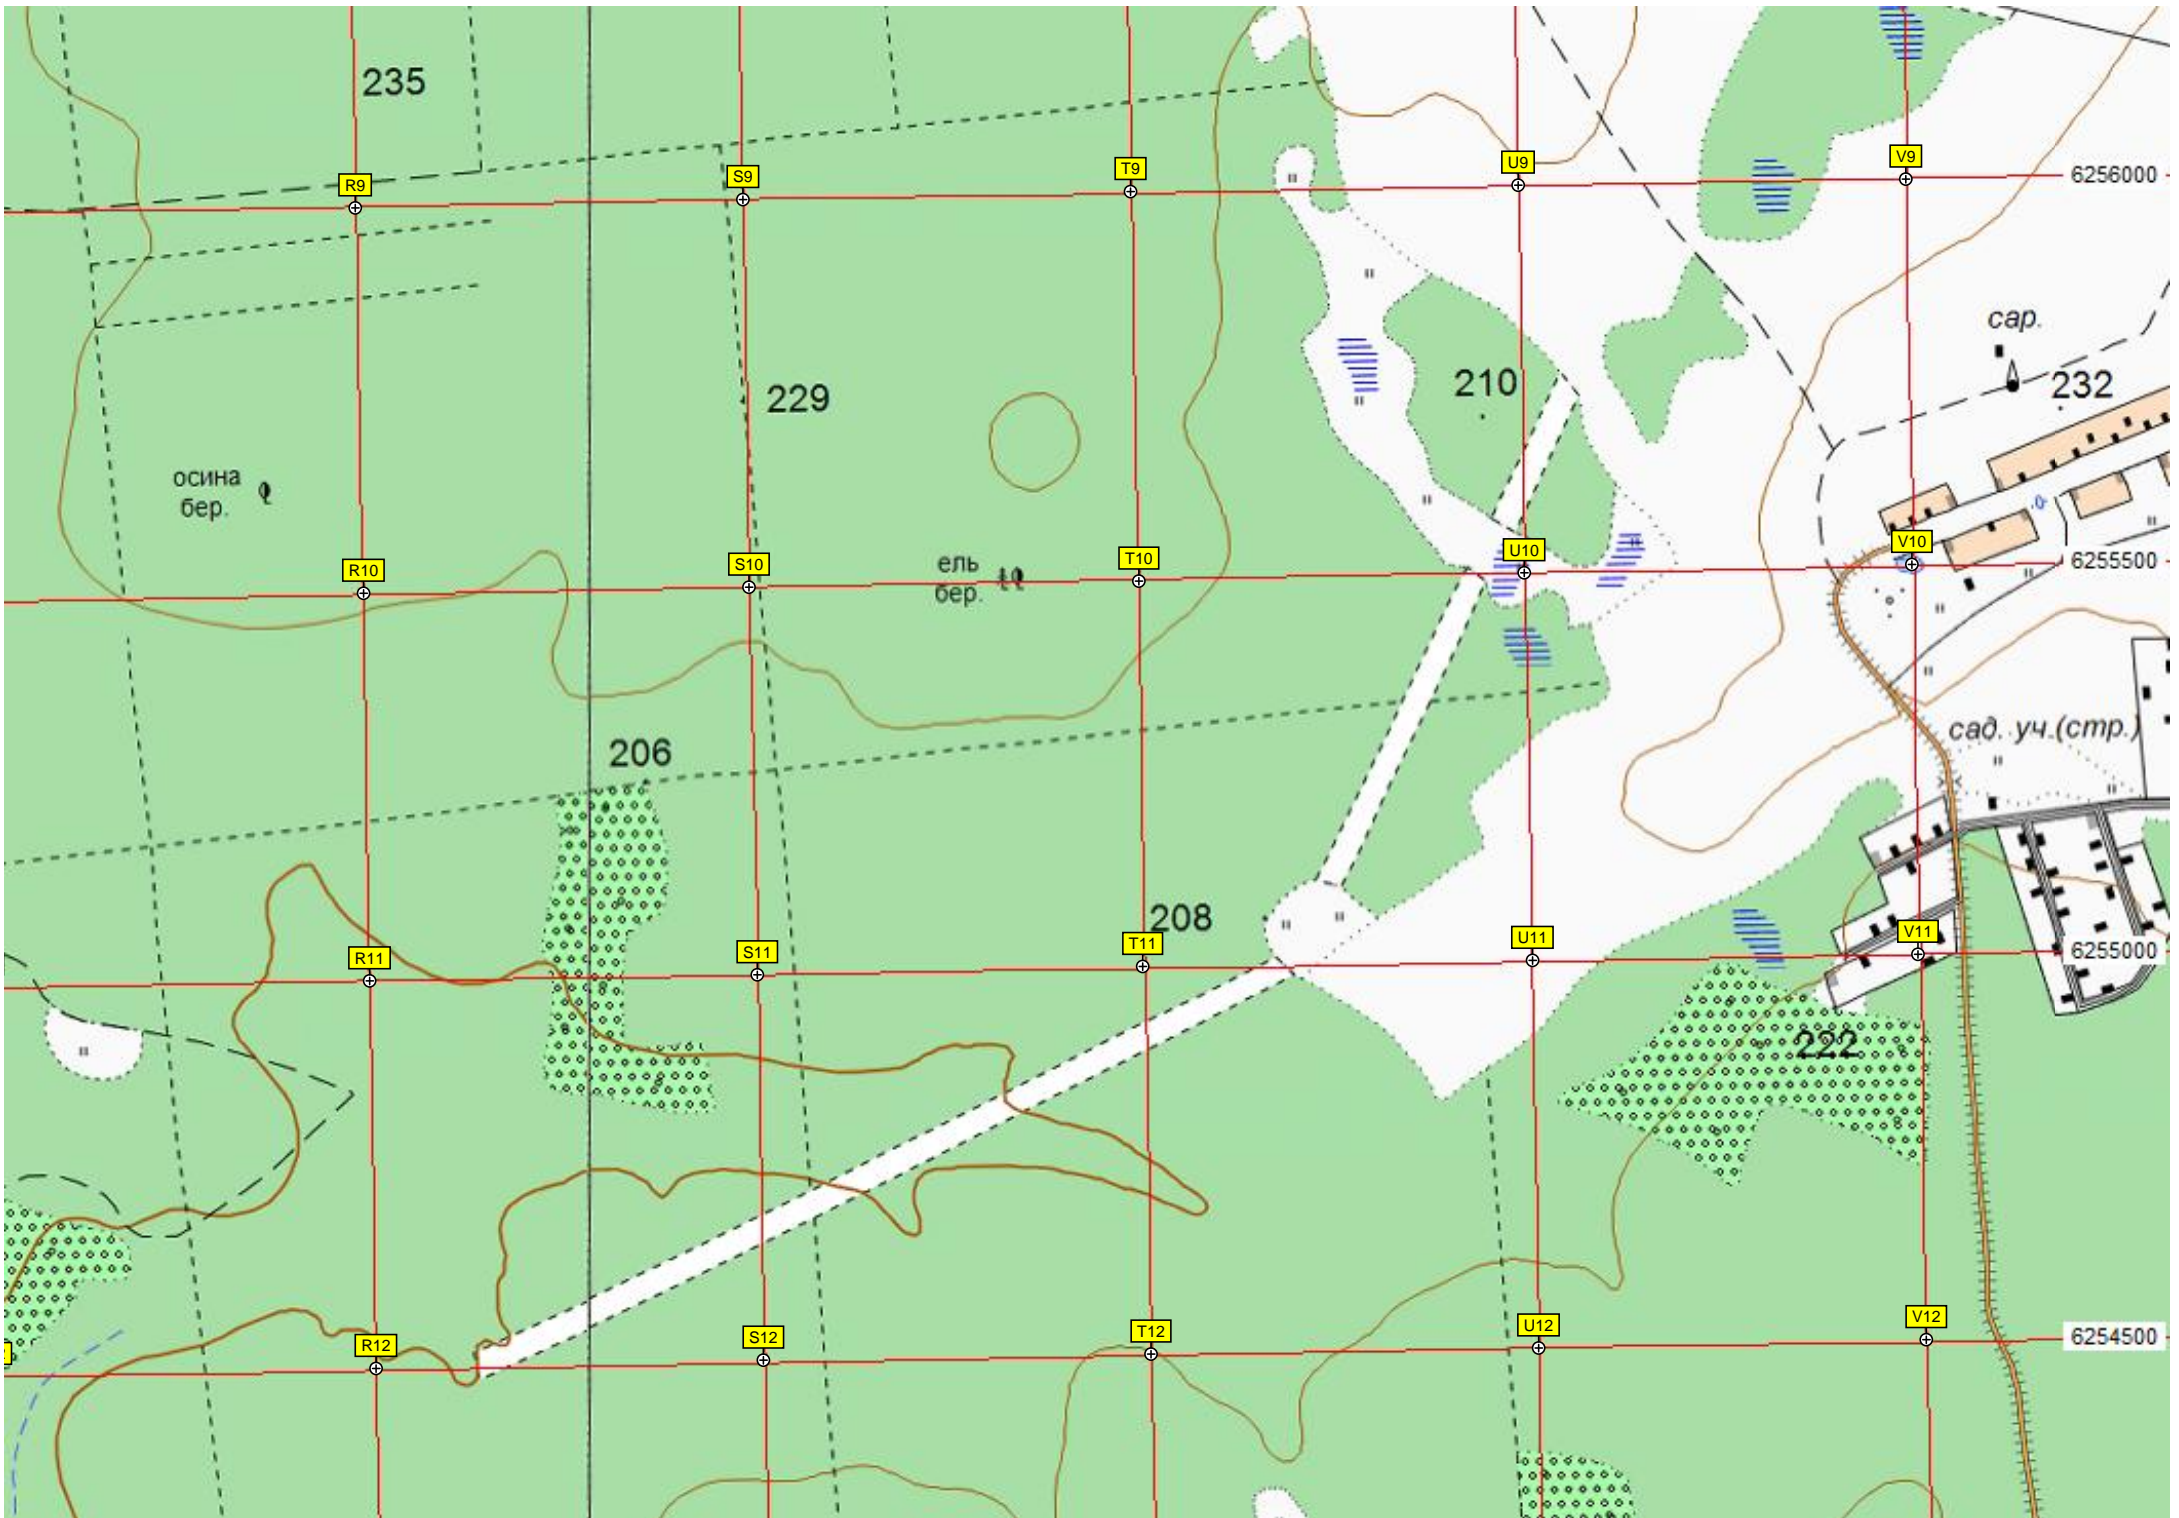

235

R9

S9

T9

U9

V9

6256000

осина бер.

229

ель бер.

210

R10

S10

T10

U10

V10

6255500

сад.

232

206

R11

S11

T11

U11

V11

6255000

сад. уч. (стр.)

208

R12

S12

T12

U12

V12

6254500

222