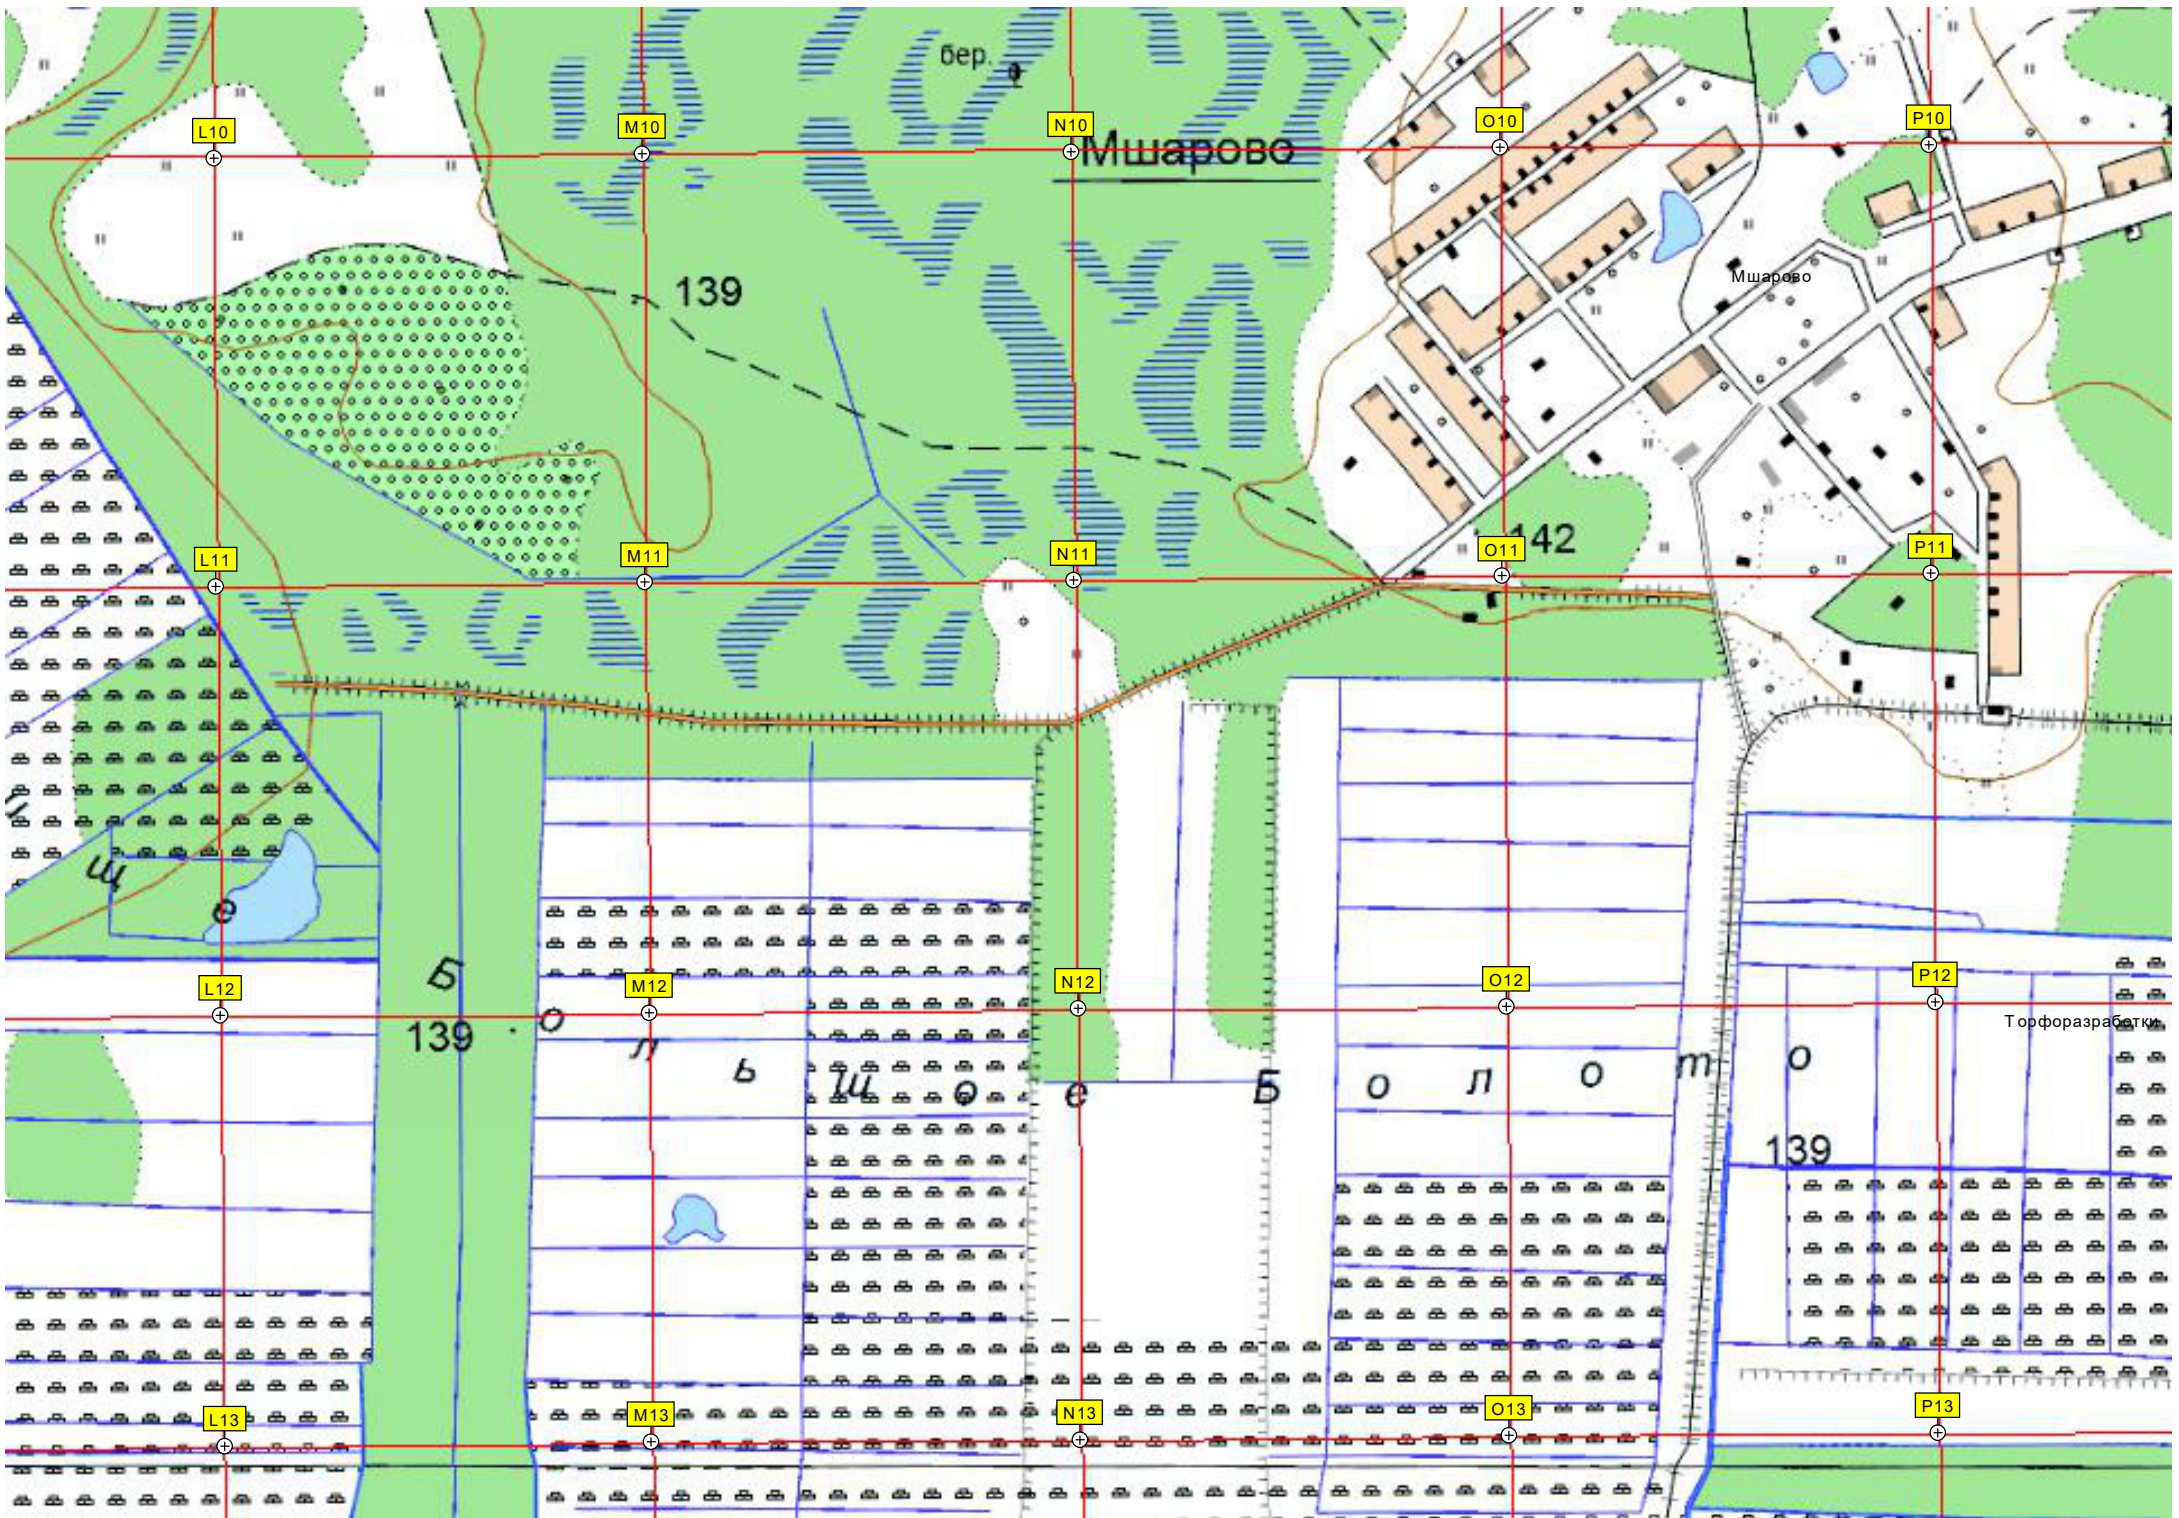

J9

K9

6301000

140

осина бер.

Озеро

бер

N10