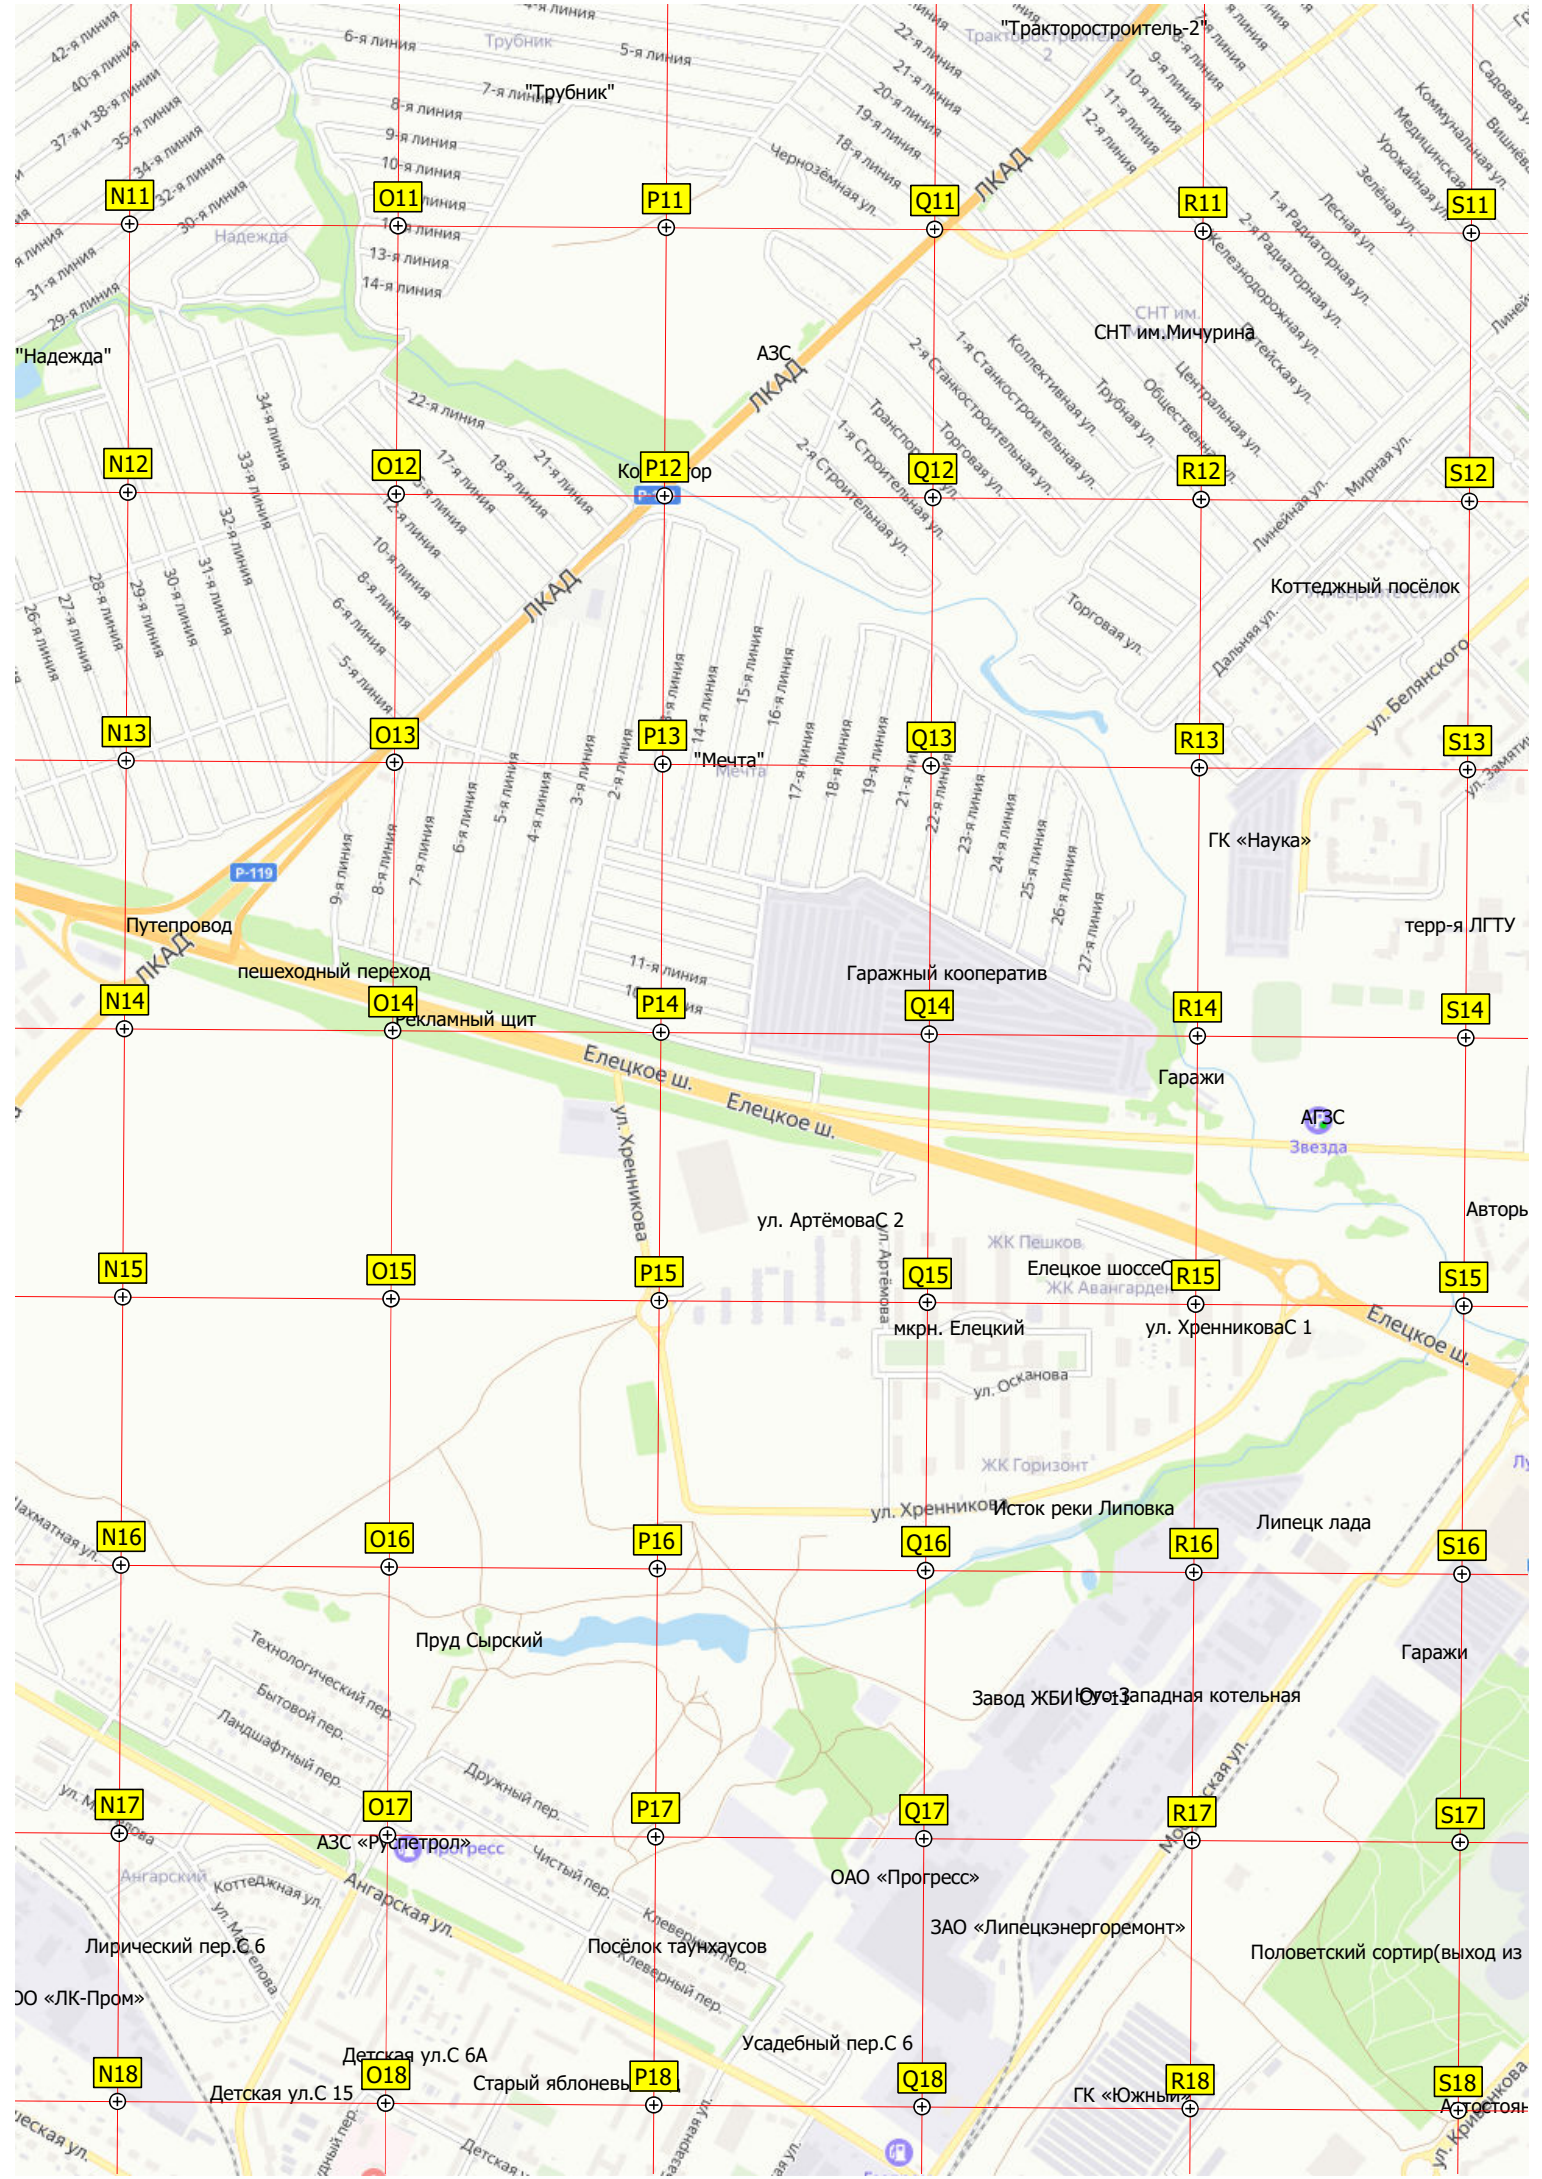

N11

O11

P11

Q11

R11

S11

N12

O12

P12

Q12

R12

S12

N13

O13

P13

Q13

R13

S13

N14

O14

P14

Q14

R14

S14

N15

O15

P15

Q15

R15

S15

N16

O16

P16

Q16

R16

S16

N17

O17

P17

Q17

R17

S17

N18

O18

P18

Q18

R18

S18

ЛКАД

ЛКАД

Елецкое ш.

Елецкое ш.

Елецкое ш.

"Надежда"

"Трублик"

"Мечта"

"Тракторостроитель-2"

ОО «ЛК-Пром»

АО «Рупетрот»

ОАО «Прогресс»

ЗАО «Липецкэнергоремонт»

Завод ЖБИ

Полонетский сортир(выход из

Путепровод

пешеходный переход

рекламный щит

Гаражный кооператив

Гаражи

АГЭС

Авторь

Пруд Сырский

Западная котельная

Гаражи

Лирический пер.С 6

Детская ул.С 6А

Старый яблоневь

Усадебный пер.С 6

ЗАО «Липецкэнергоремонт»

Полонетский сортир(выход из

ОО «ЛК-Пром»

АО «Рупетрот»

ОАО «Прогресс»

ЗАО «Липецкэнергоремонт»

Завод ЖБИ

Полонетский сортир(выход из

Путепровод

пешеходный переход

рекламный щит

Гаражный кооператив

Гаражи

АГЭС

Авторь

Пруд Сырский

Западная котельная

Гаражи

Лирический пер.С 6

Детская ул.С 6А

Старый яблоневь

Усадебный пер.С 6

ЗАО «Липецкэнергоремонт»

Полонетский сортир(выход из