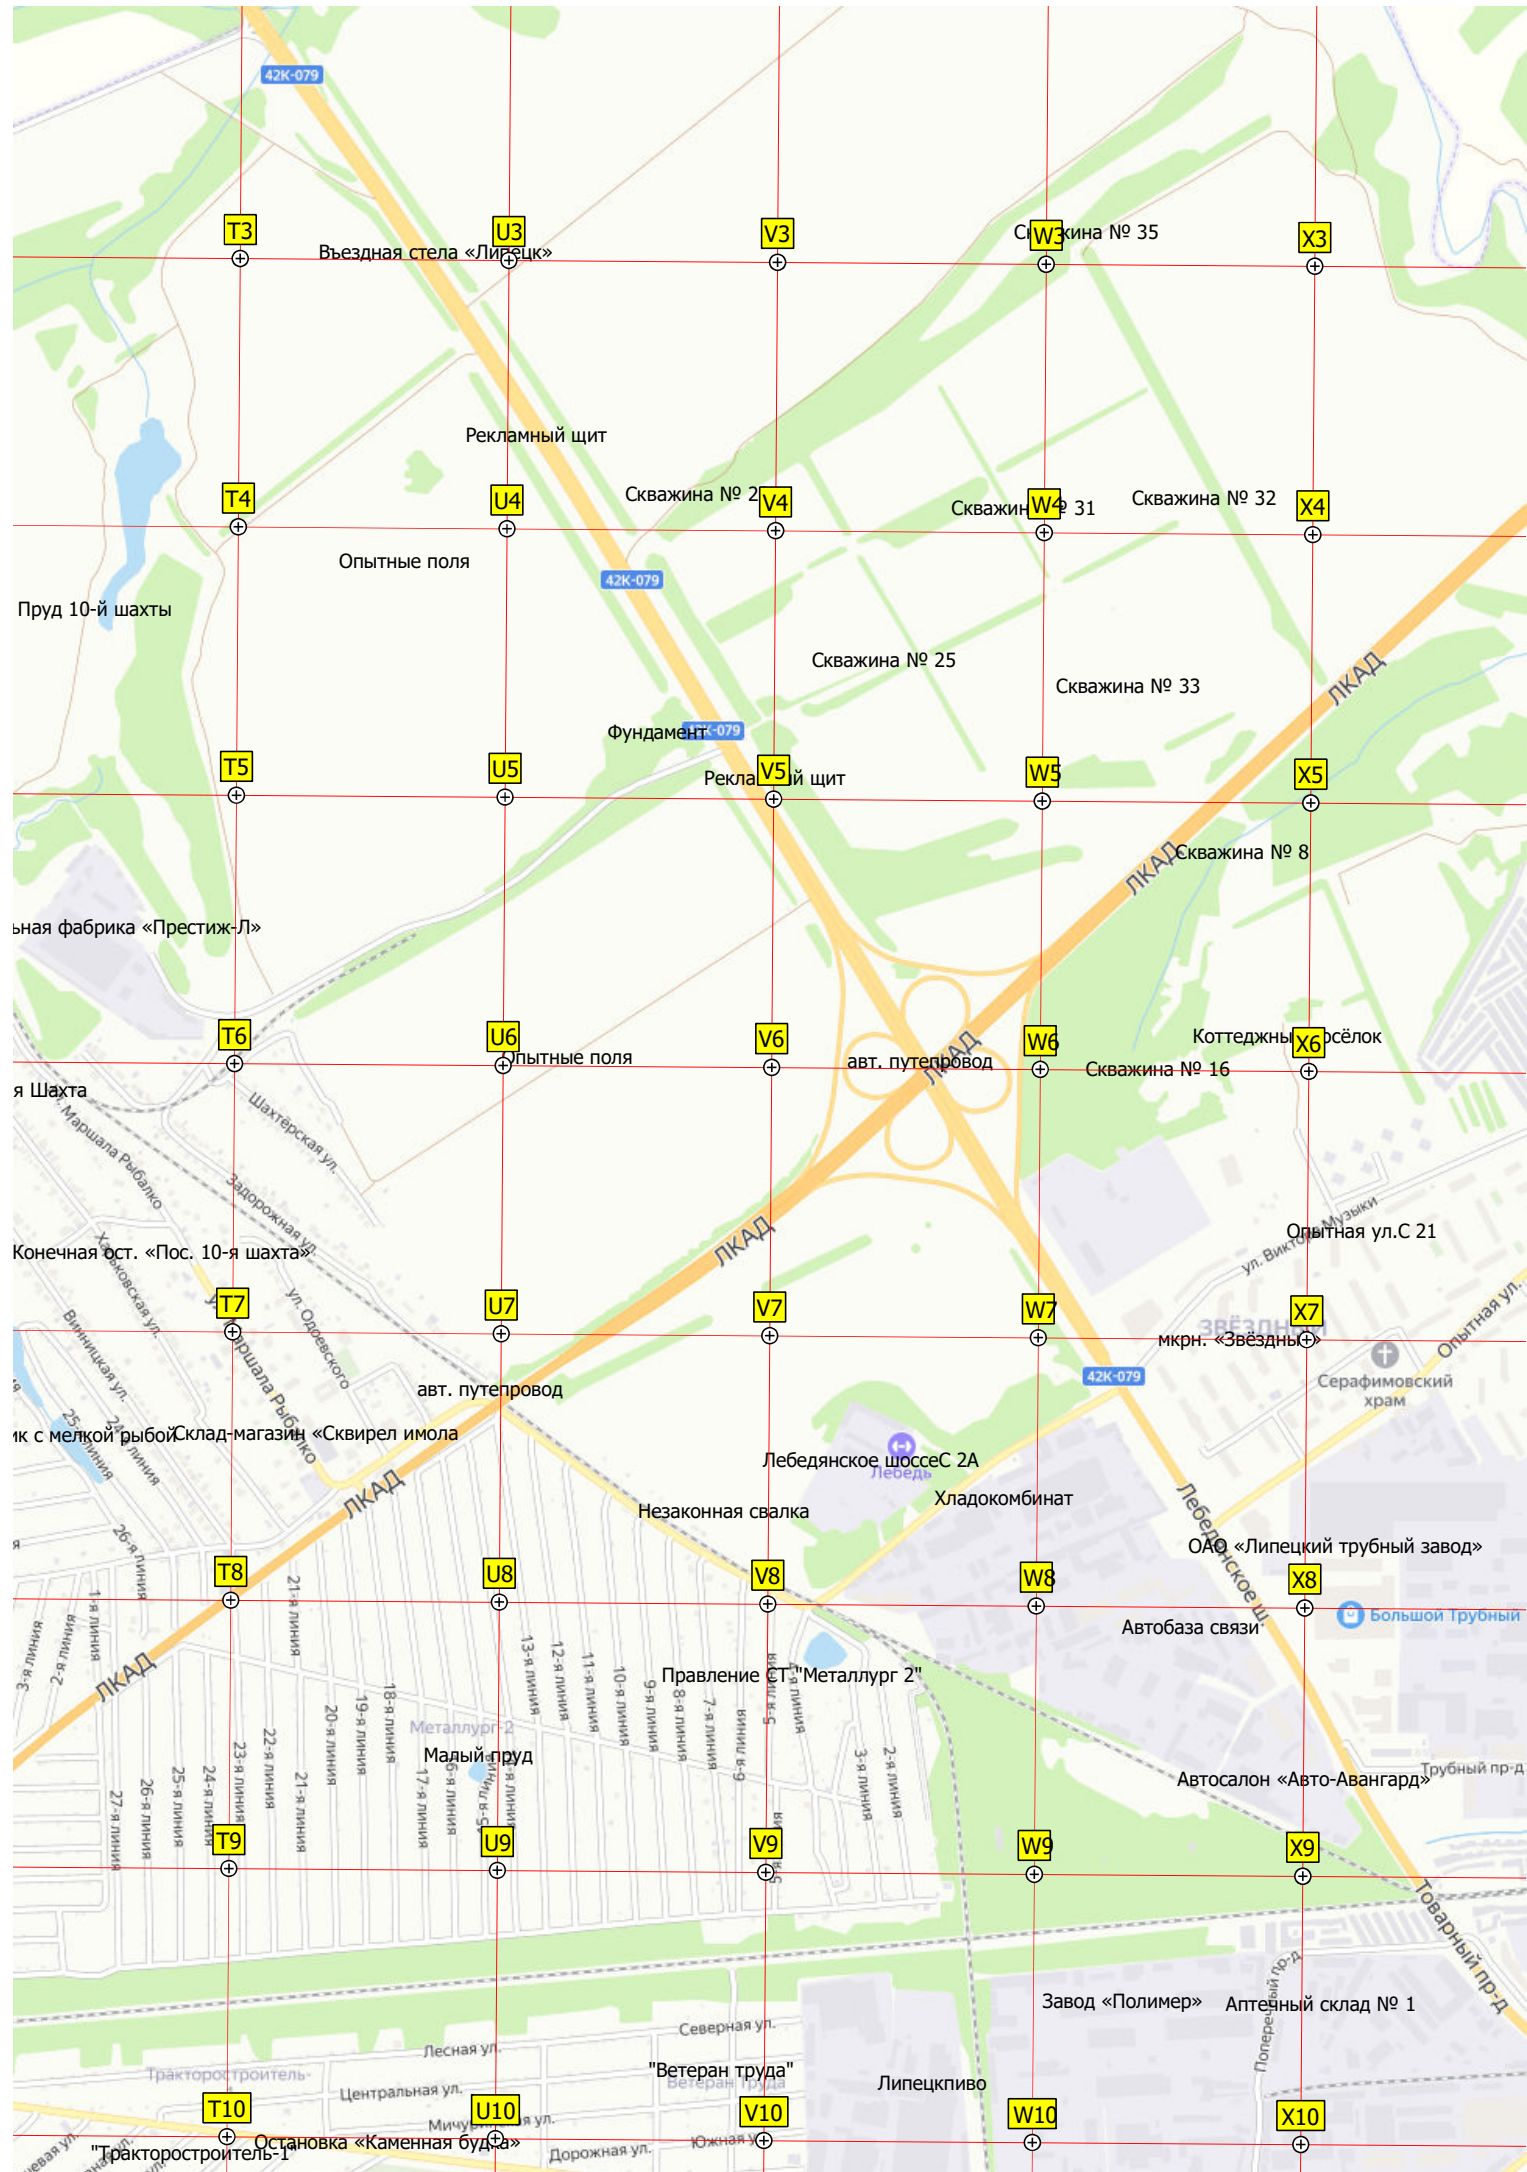

265 км

"Венера"

авт. путепровод

д. Венера

Пруд

Администрация СНТ им. Мичурина

I11

I11