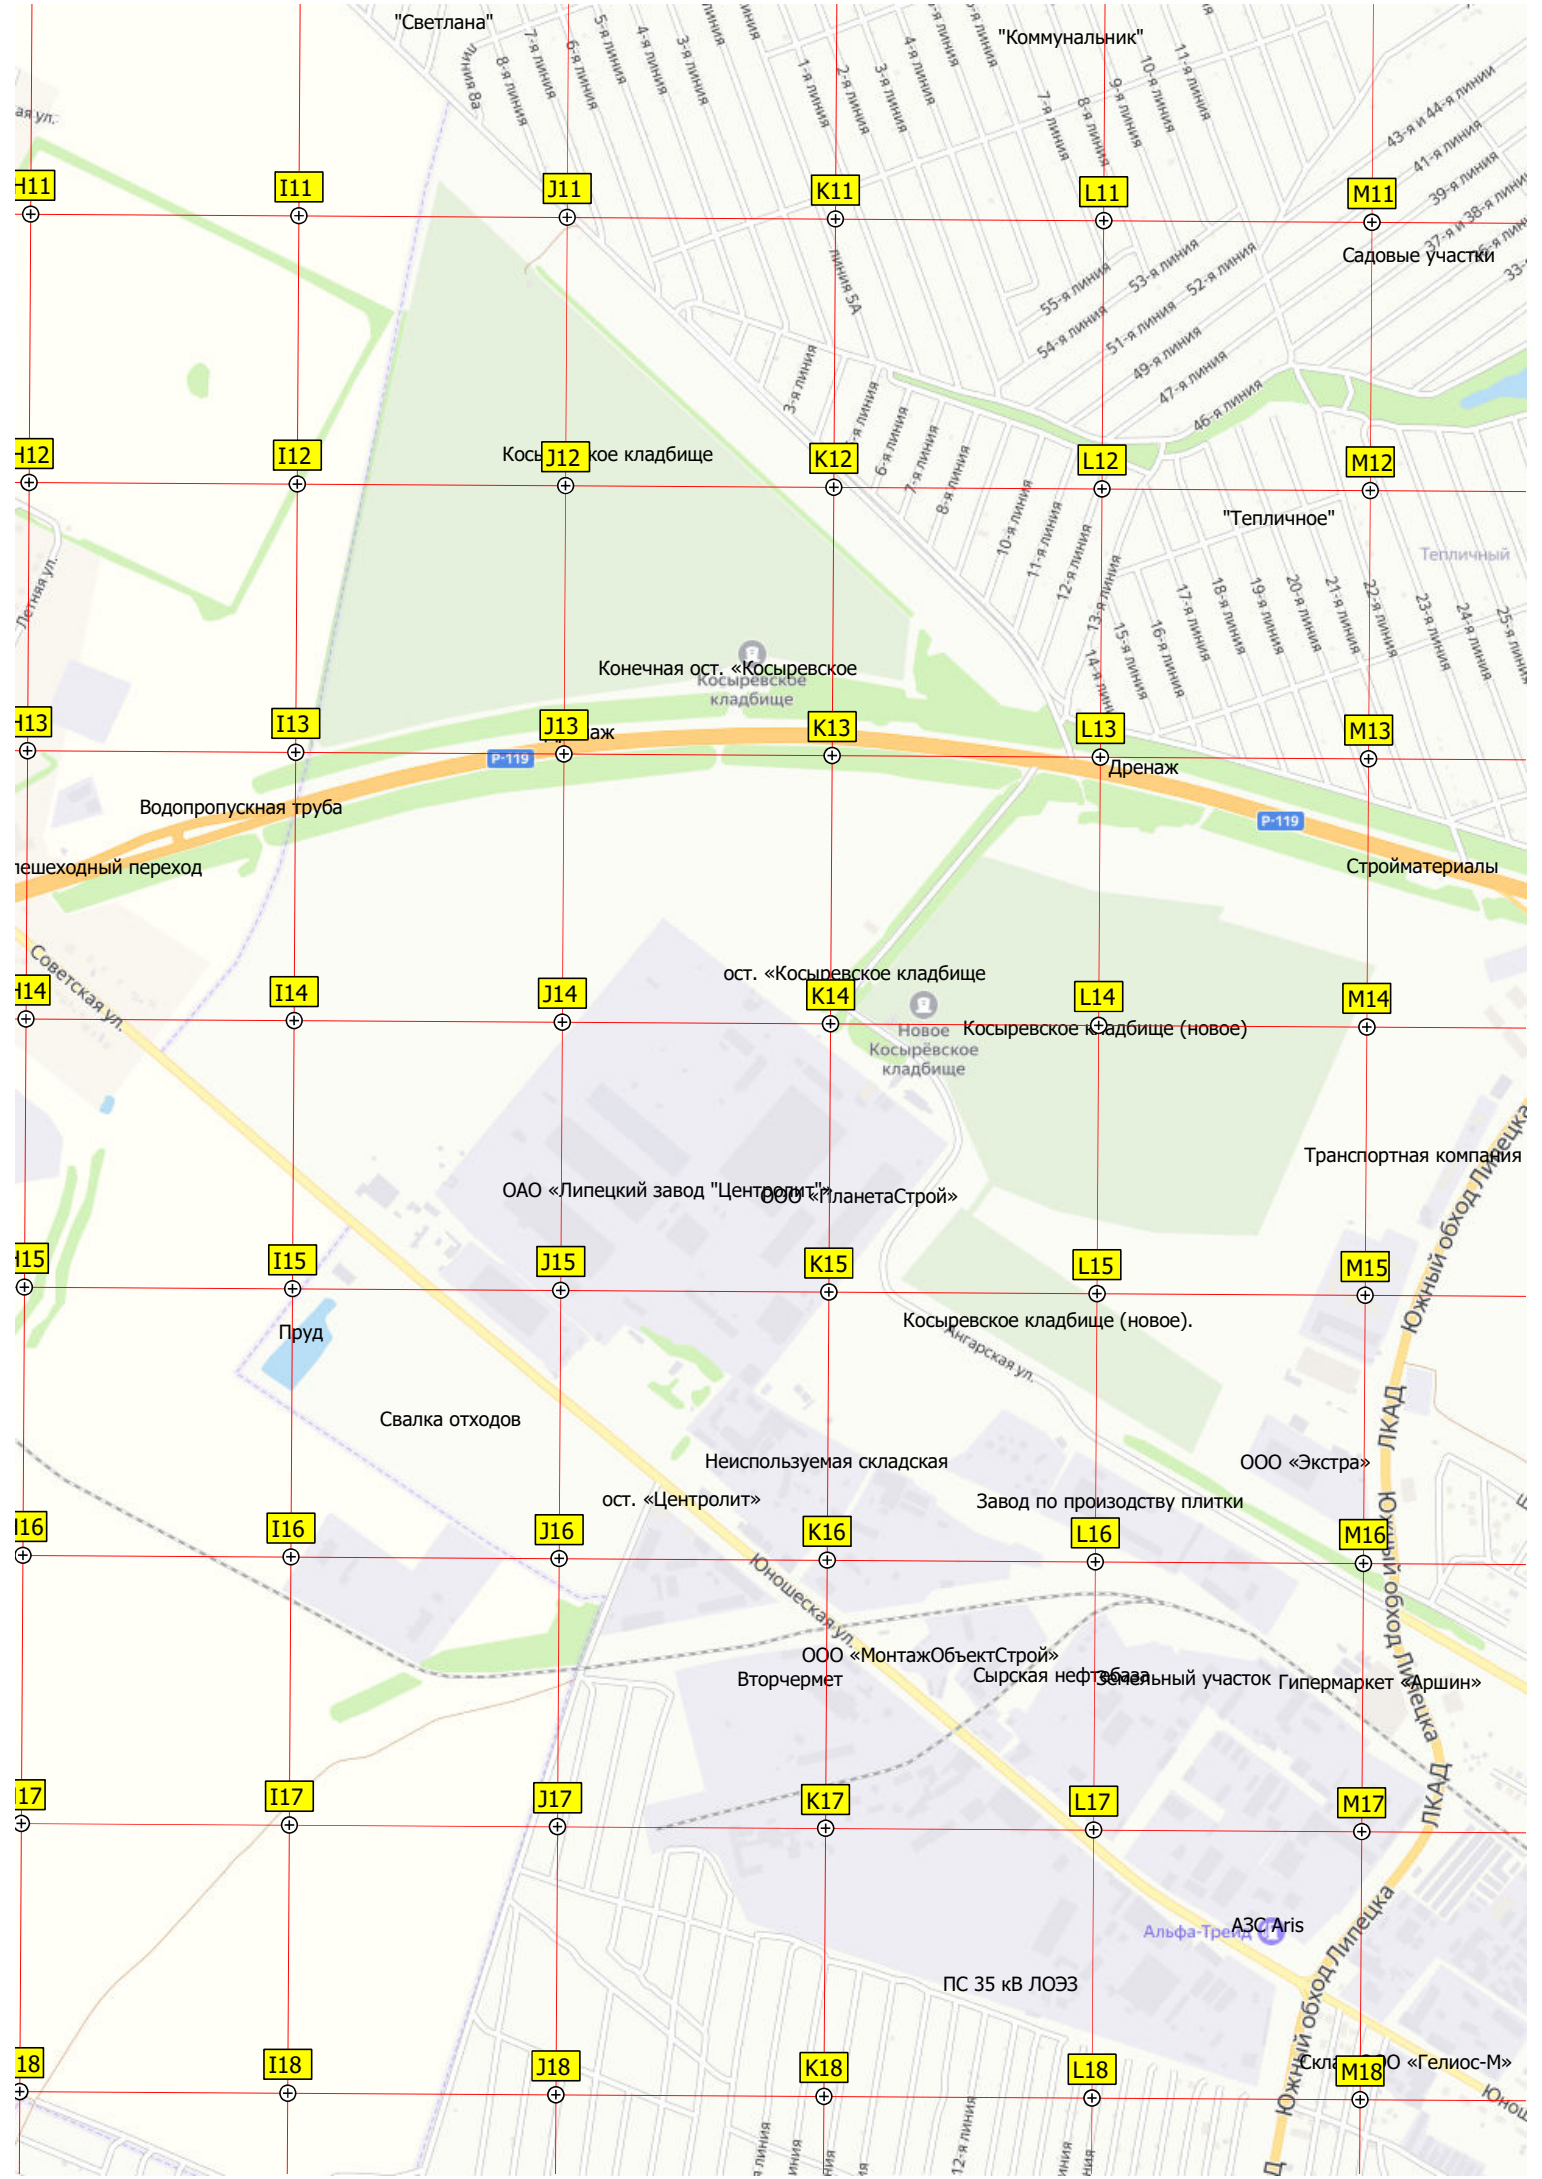

265 км

"Венера"

авт. путепровод

д. Венера

Пруд

Администрация СНТ им. Мичурина

I11

I11