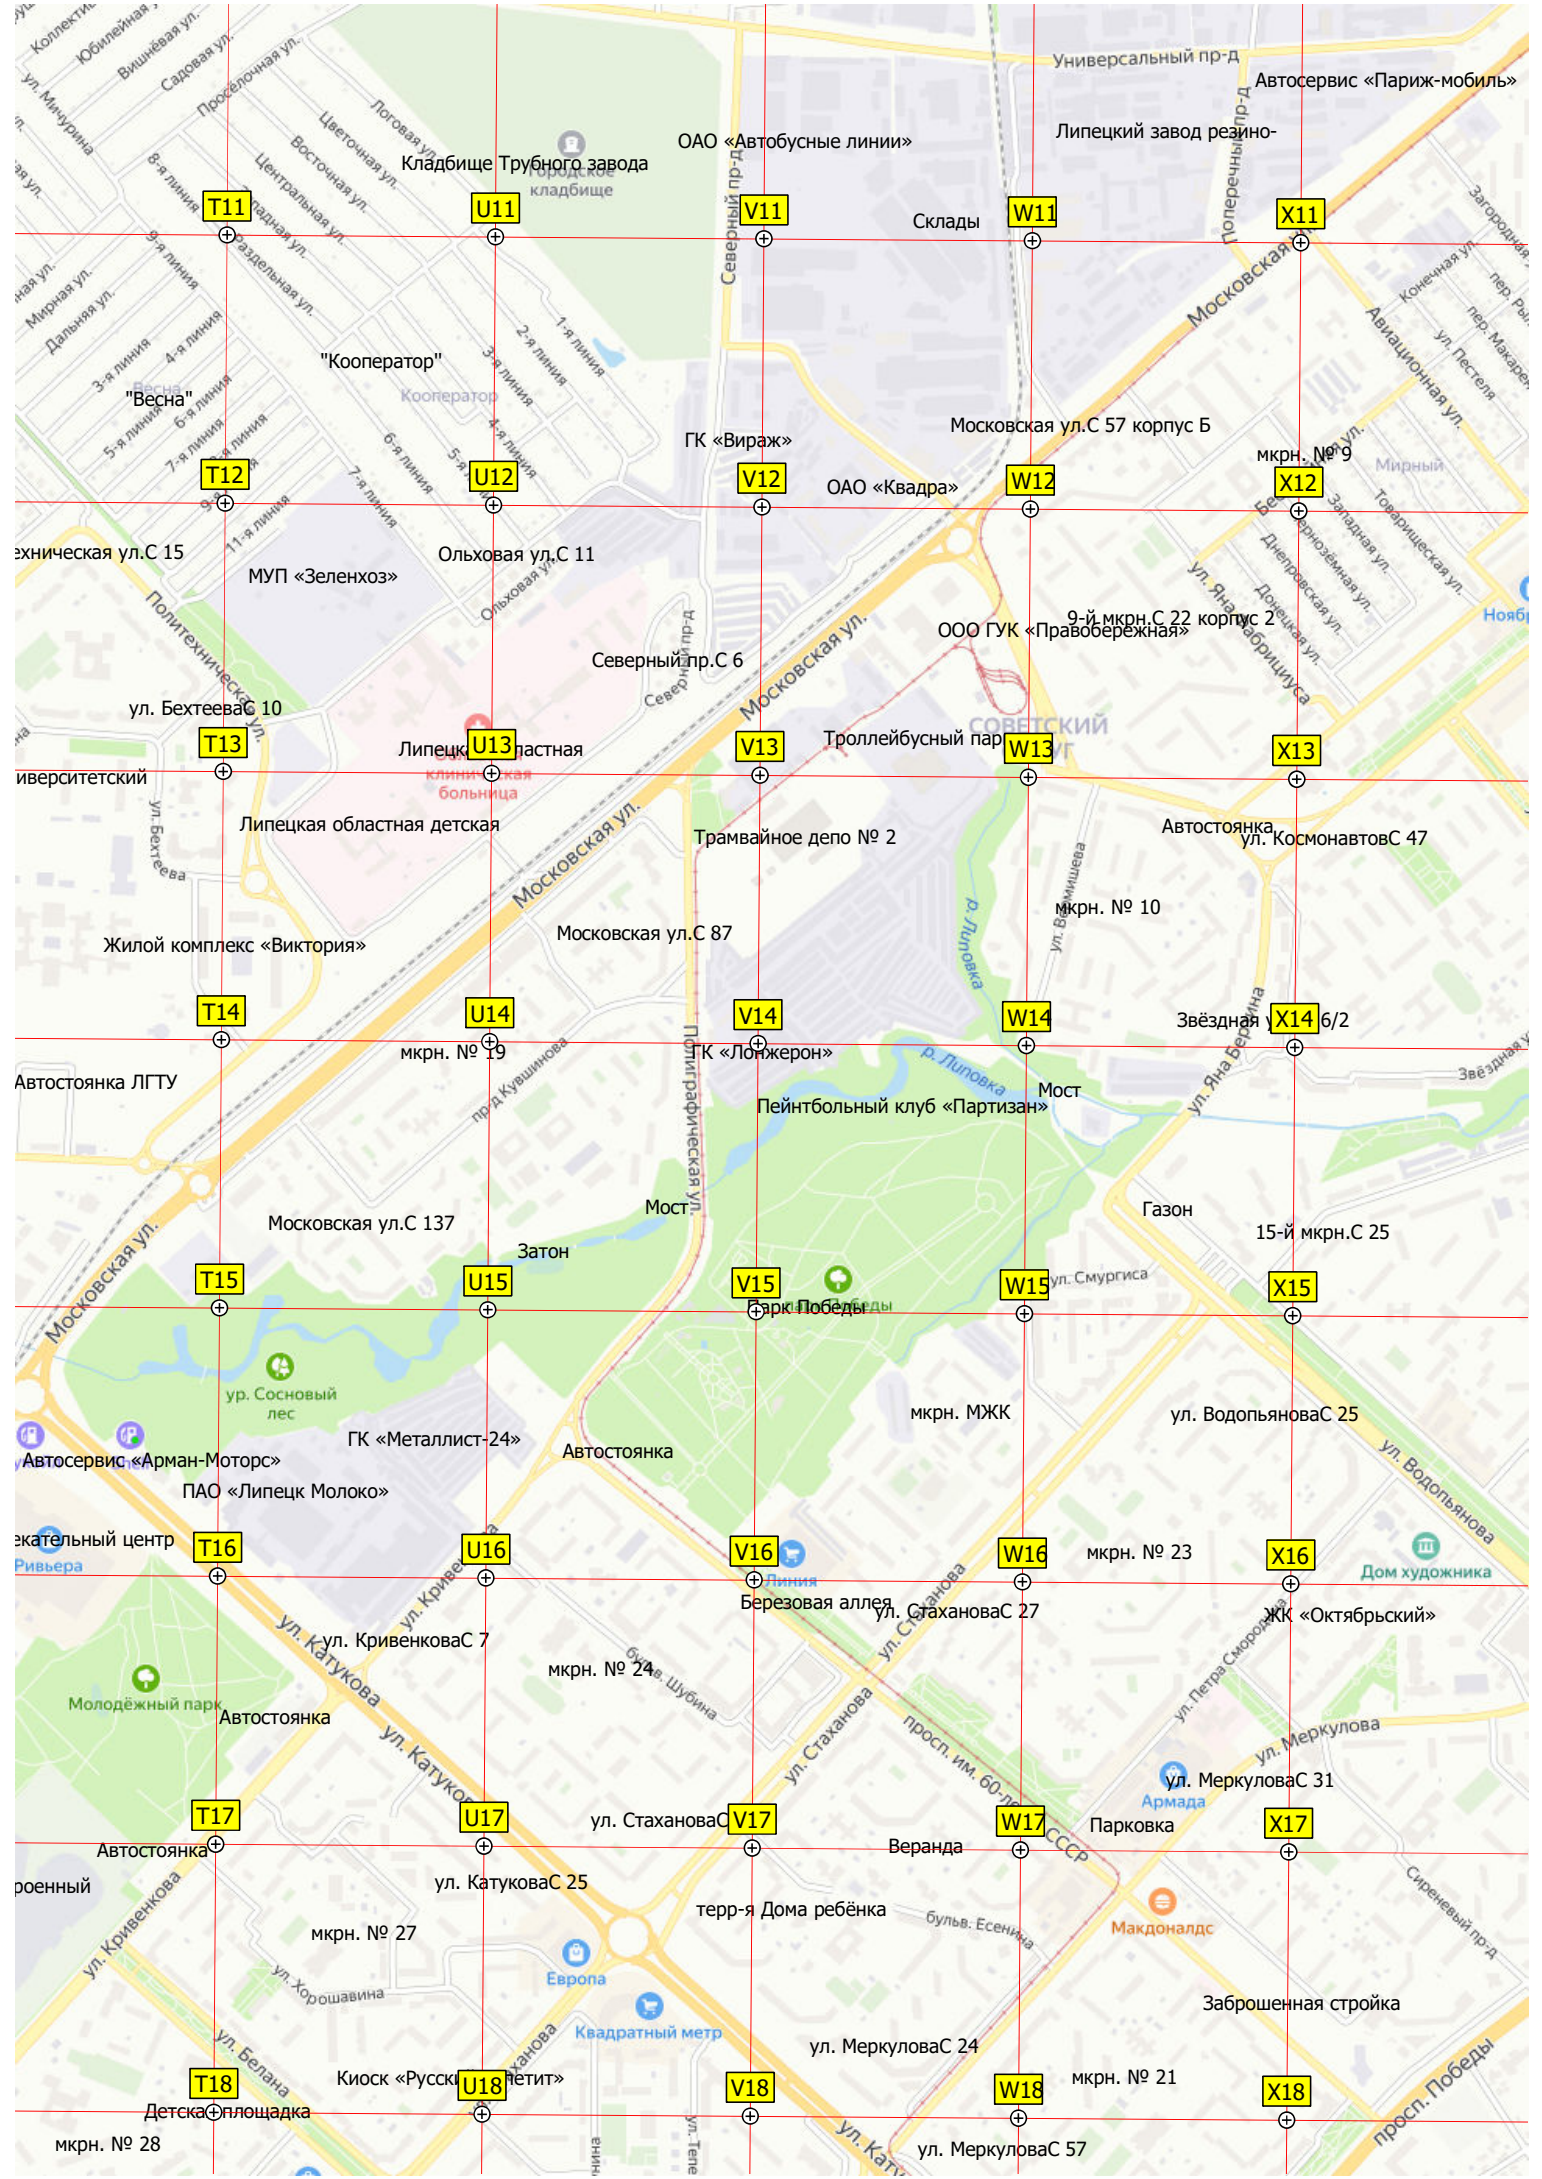

T11

U11

V11

W11

X11

T12

U12

V12

W12

X12

T13

U13

V13

W13

X13

T14

U14

V14

W14

X14

T15

U15

V15

W15

X15

T16

U16

V16

W16

X16

T17

U17

V17

W17

X17

T18

U18

V18

W18

X18