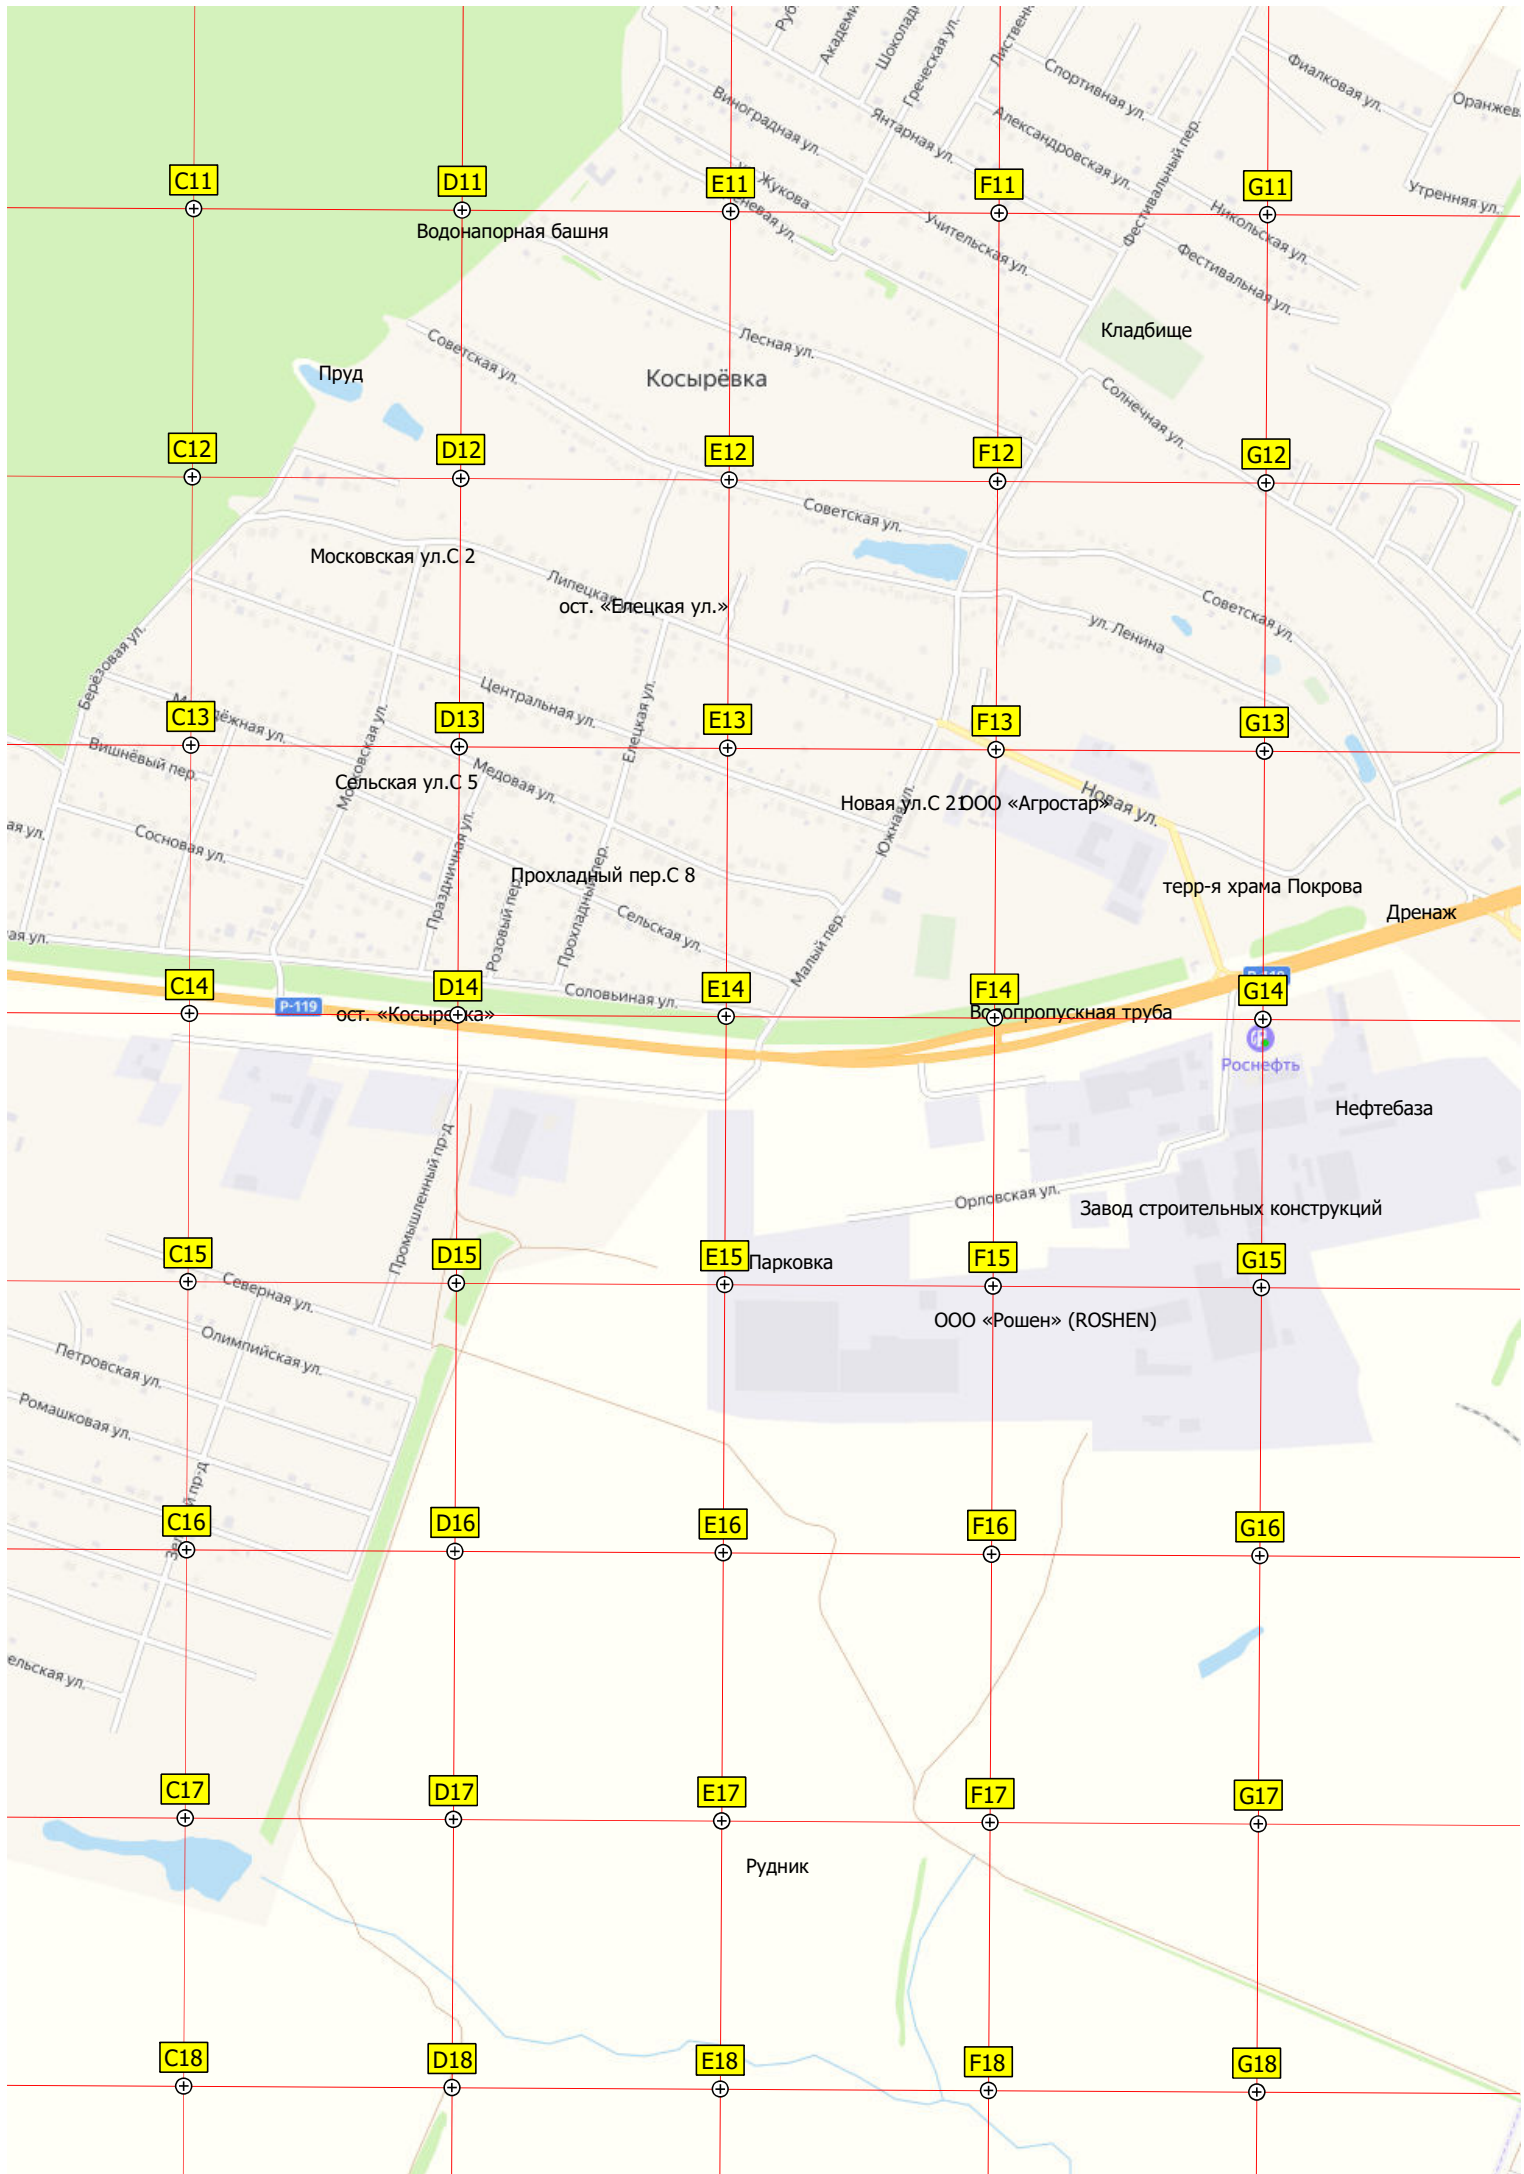

265 км

"Венера"

авт. путепровод

д. Венера

Пруд

Администрация СНТ им. Мичурина

I11

I11