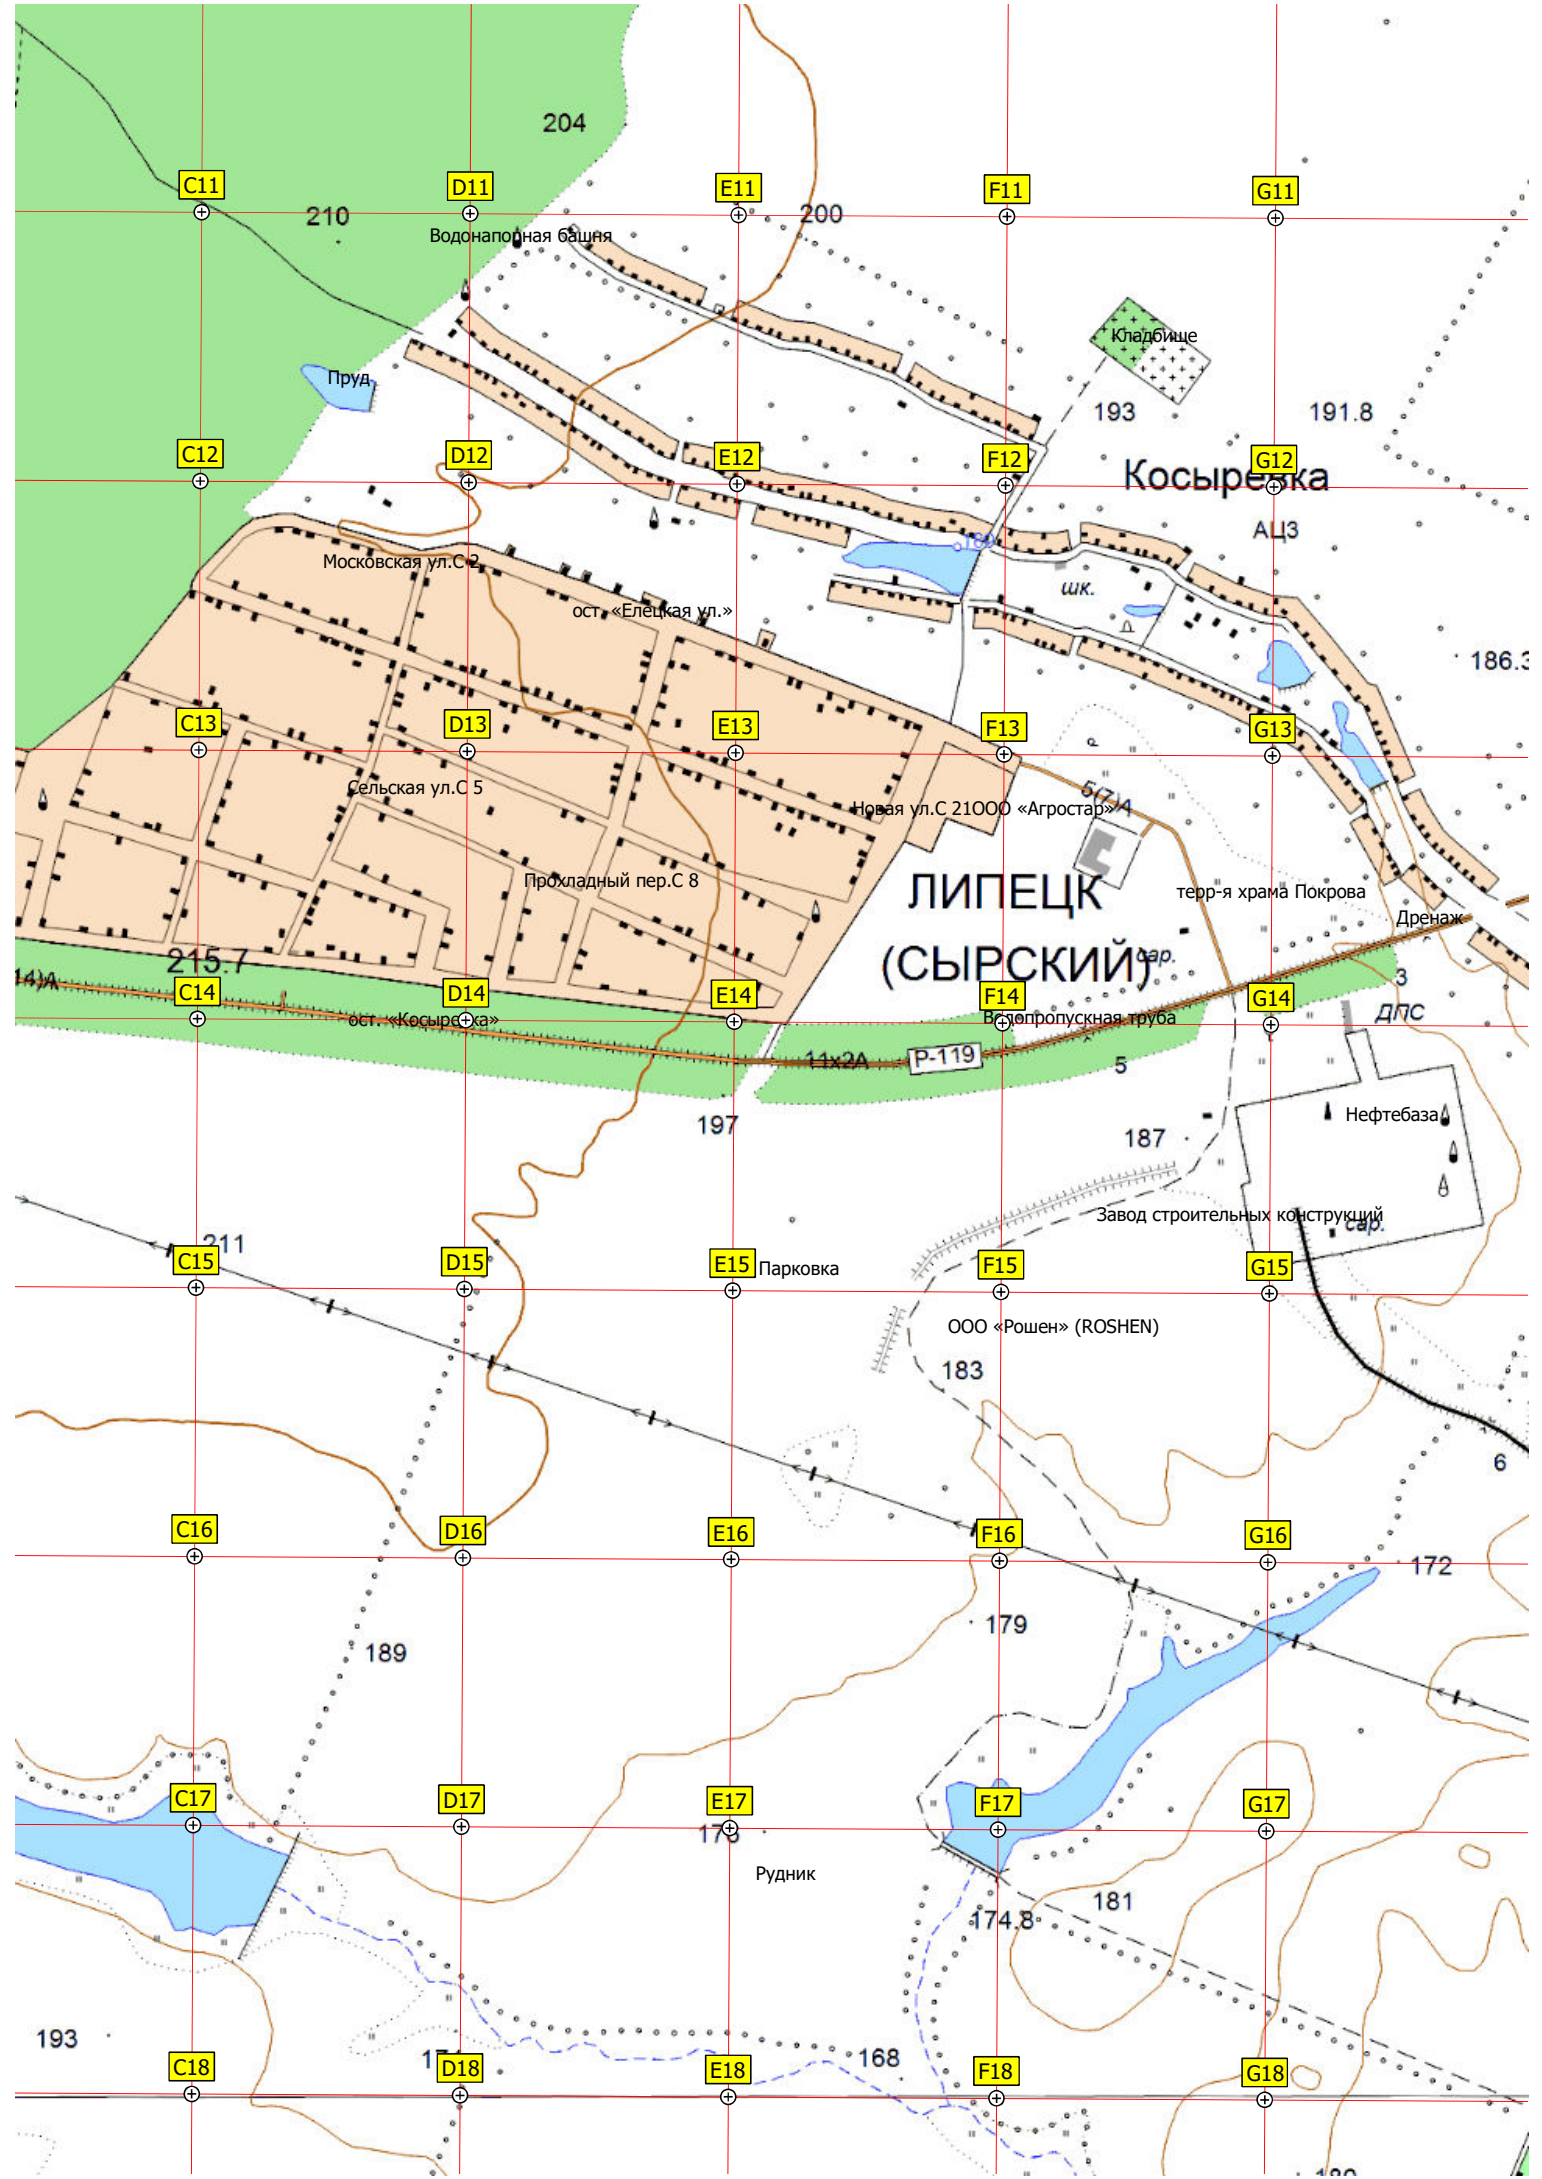

181,0

Правление СТ «Металлург 1»

Малый пруд

181

Остановка «Каменная будка»

Ветеран труда

Тракторостроитель

204