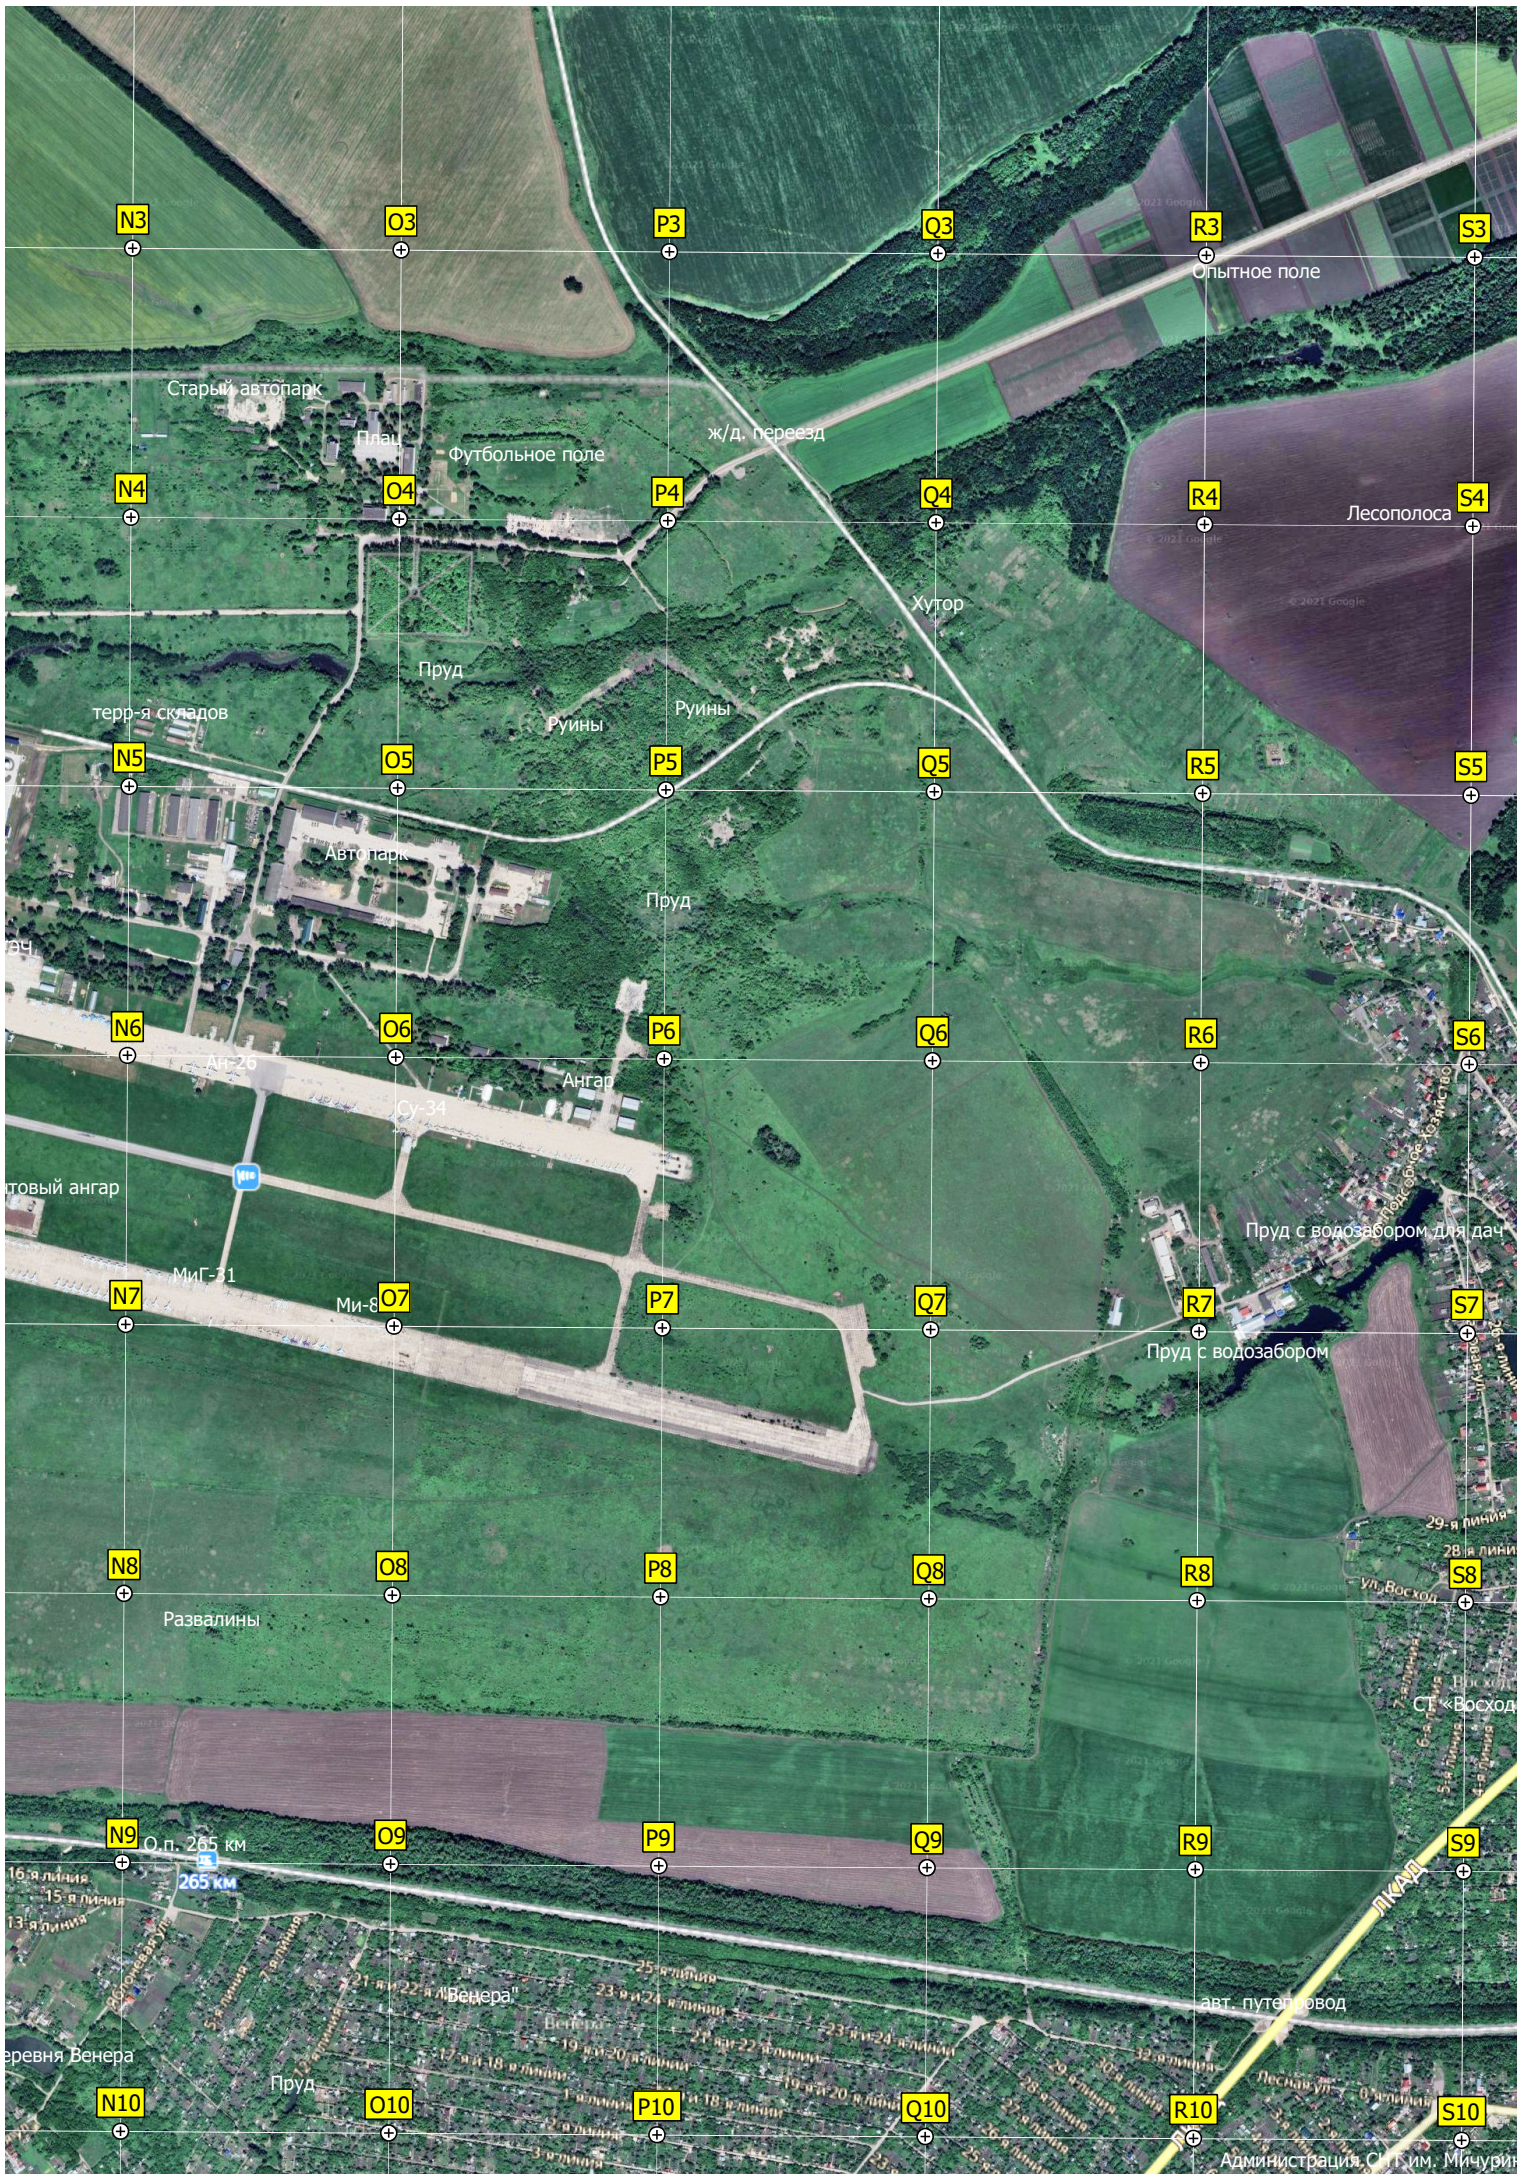

N3

O3

P3

Q3

R3

S3

N4

O4

P4

Q4

R4

S4

N5

O5

P5

Q5

R5

S5

N6

O6

P6

Q6

R6

S6

N7

O7

P7

Q7

R7

S7

N8

O8

P8

Q8

R8

S8

N9

O9

P9

Q9

R9

S9

N10

O10

P10

Q10

R10

S10

Старый автопарк

Площ.

Футбольное поле

ж/д. переезд

Опытное поле

Лесополоса

Хутор

Пруд

Руины

Руины

терр-я складов

Автомобильный ангар

Пруд

Ангар

Су-34

Автомобильный ангар

МиГ-31

Ми-8

Пруд с водозабором для дач

Пруд с водозабором

Развалины

О.п. 265 км

265 км

авт. путепровод

Пруд

Администрация С/П.С.И.М. Мичурин