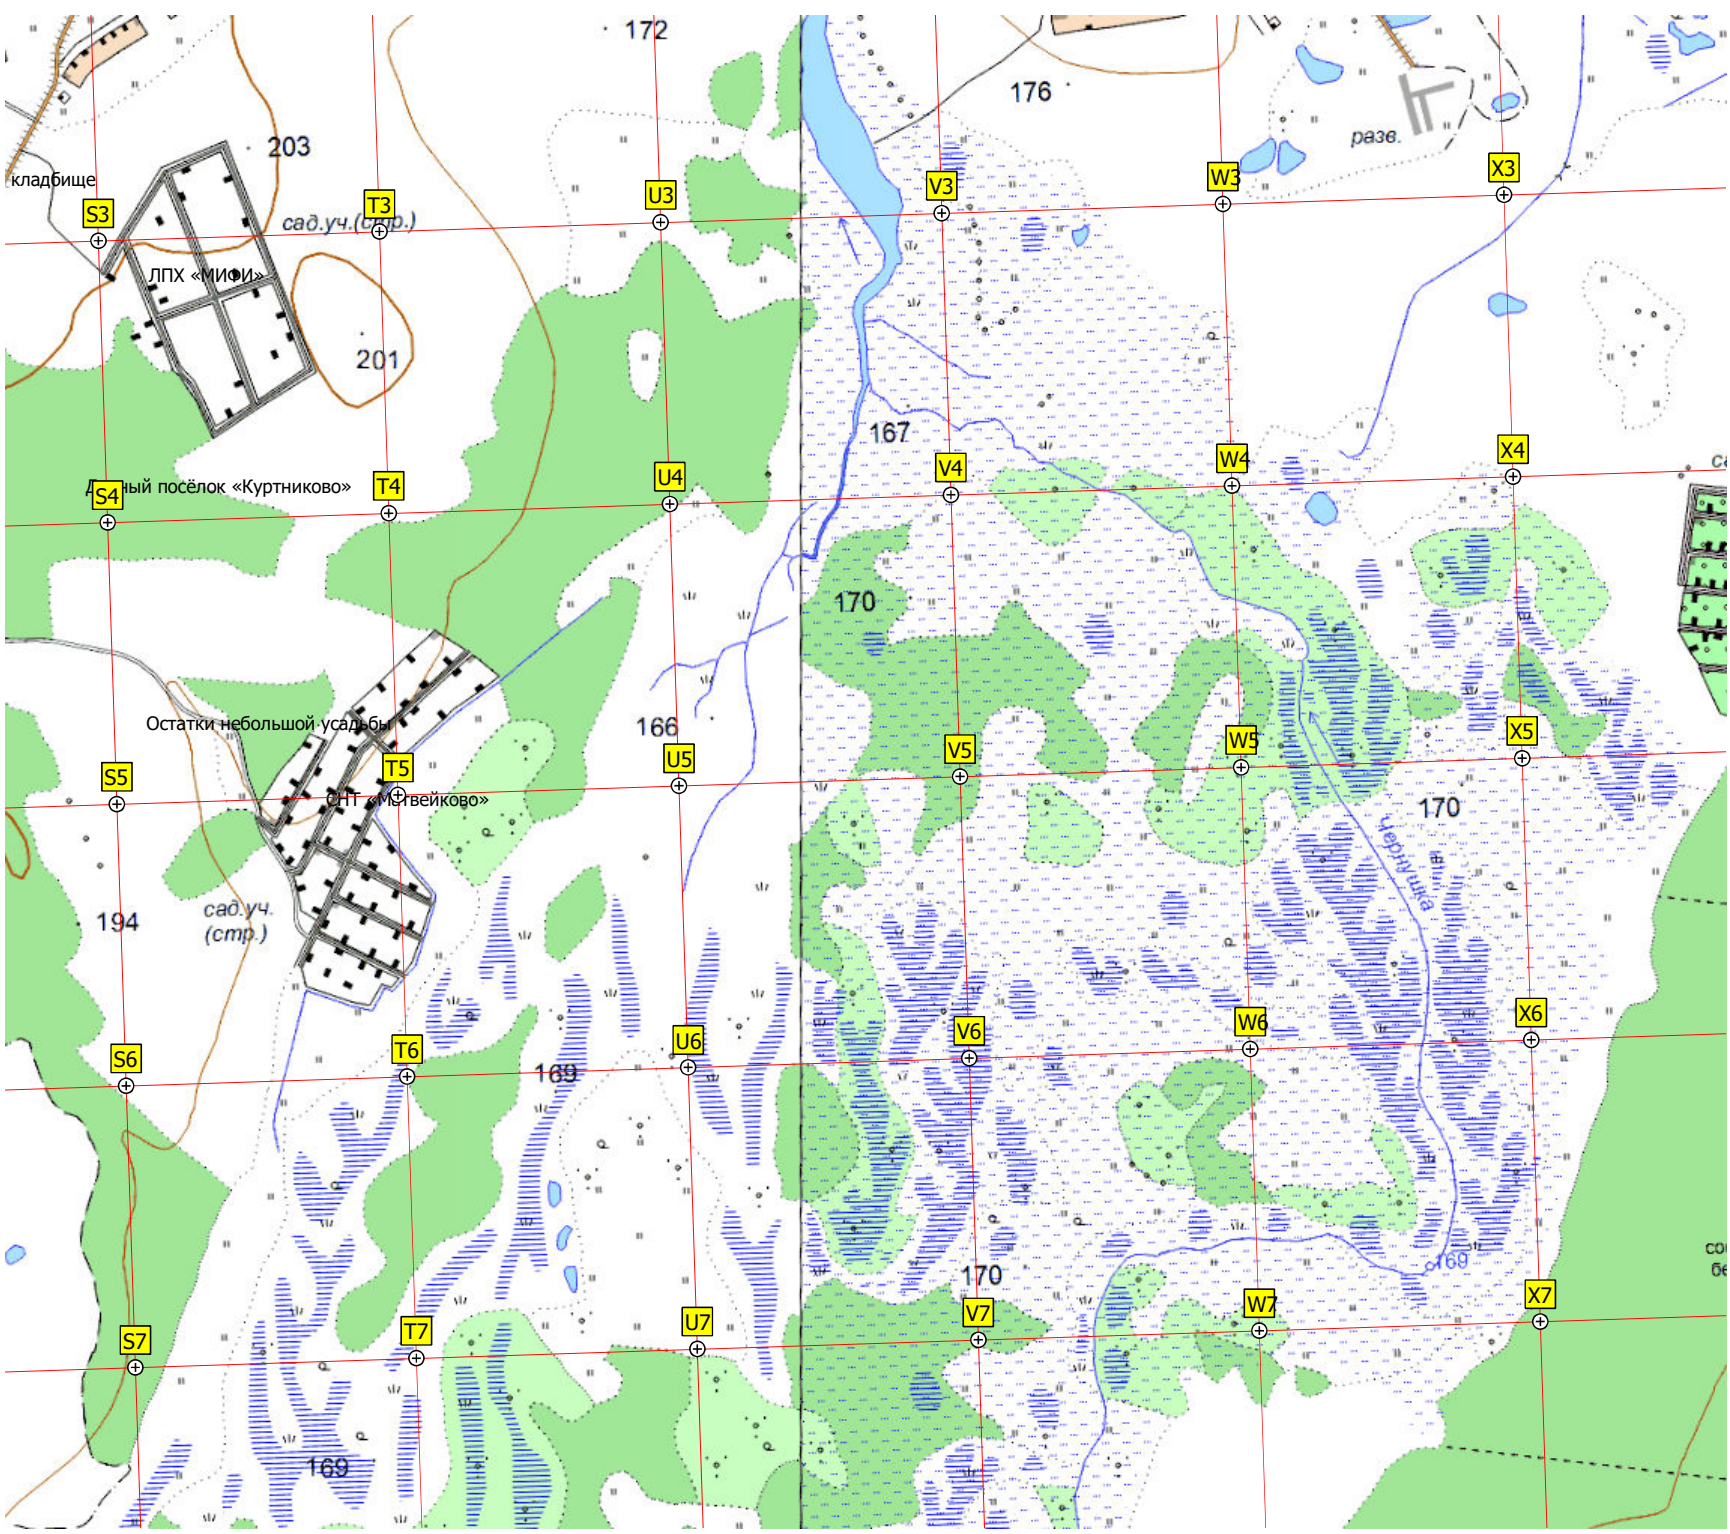

Или свалка? Огромные кучи за высоким забором

Эко-ферма Мазилово

Пруд

220

ель бер.

Парадром Карцево

кладбище

203

S4

T4

U4

V4

W4

X4

новый посёлок «Куртниково»

Остатки небольшой усадьбы

Курово

Покоево

Пруд Пожирь

232

226

232

Курово

Пруд