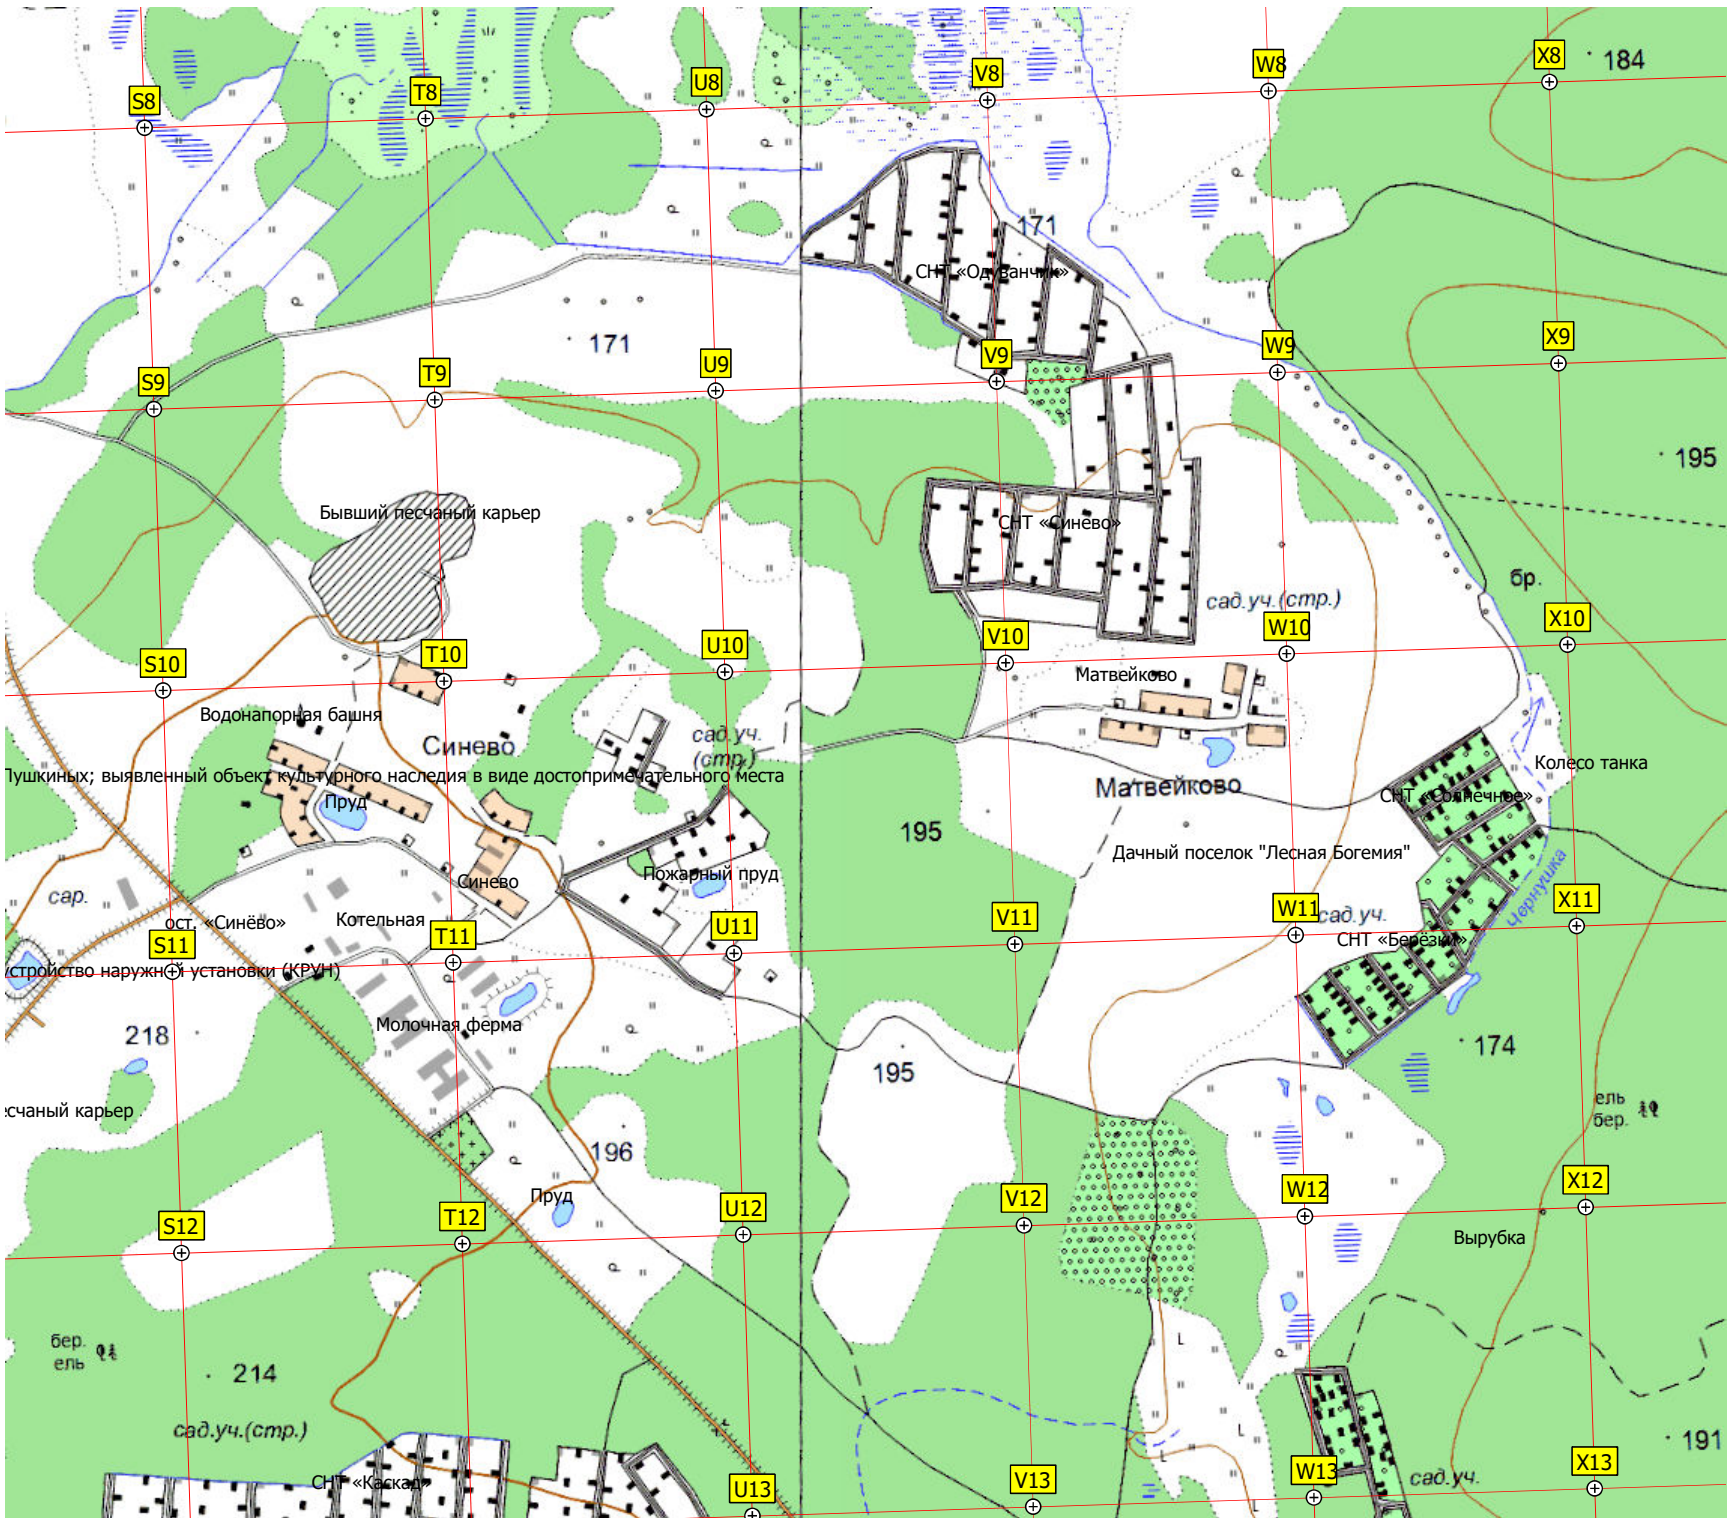

Пруд

СНТ «Сokol-1»

сад.уч.
Лесной пруд

Выруб

Горфяные выработки

ост. «Дачи»

185

183

213

207

214

212

193

187

193

196

203

206

чище Семёново
знувшая в конце 40х
мушки для кабана и позиции для стрельбы

Позиция для охоты на кабана
Лесной пруд

Коттеджный посёлок «Зорино»

Вырубка леса

Вырубка леса

ель бер.