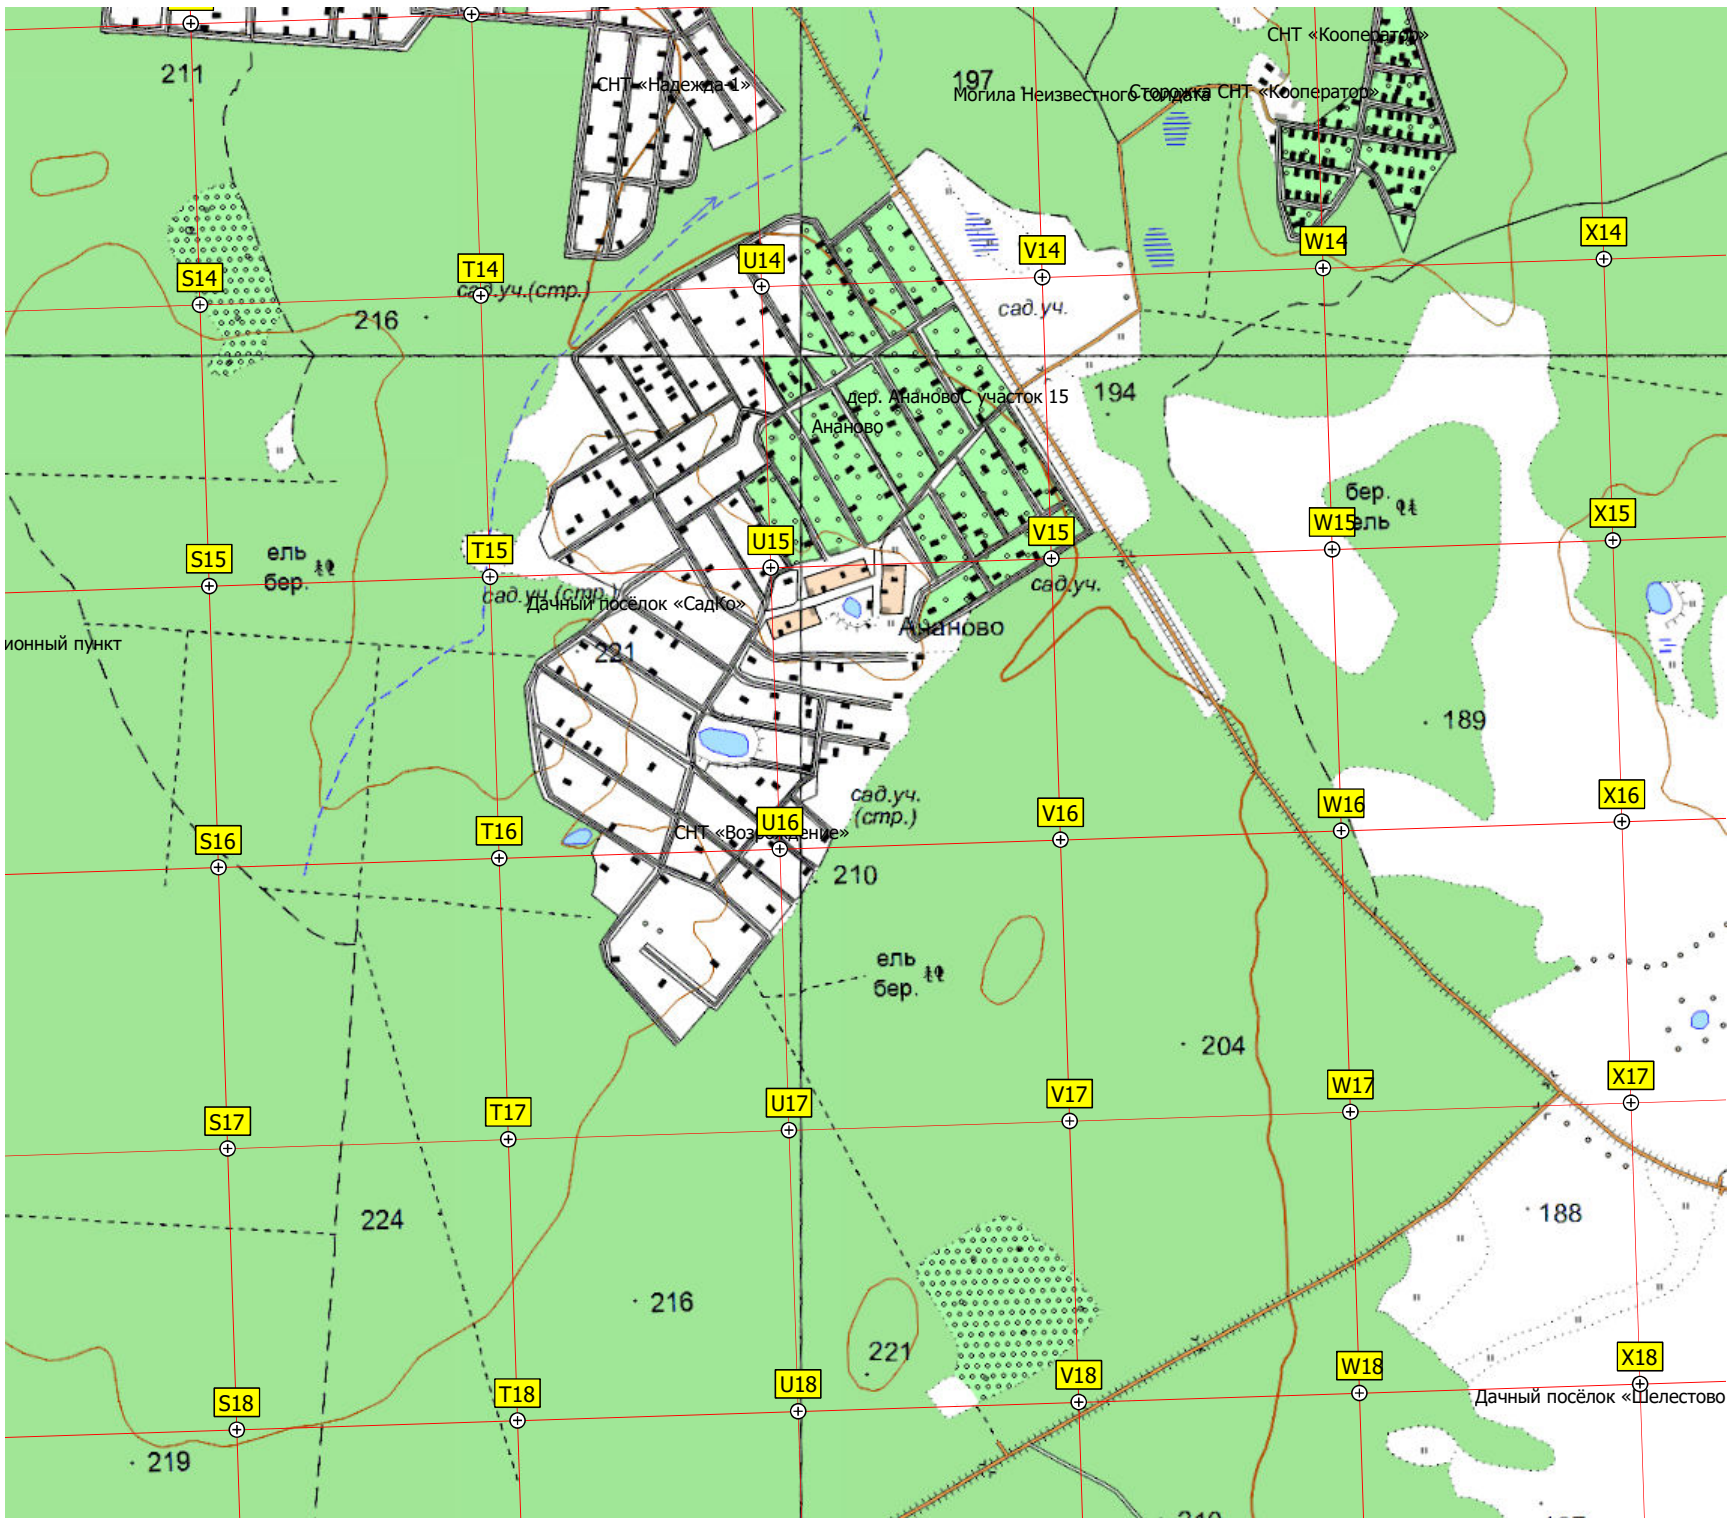

СНТ «Кооператор»

211

СНТ «Надежда»

197
Могила Неизвестного Солдата

W14

X14

S14

T14

U14

V14

216

сад.уч.(стр.)

сад.уч.

W15

X15

S15

T15

U15

V15

ель бер.

сад.уч.(стр.)
Дачный посёлок «Садко»

сад.уч.

дер. Ананово
Ананово

194

бер. ель

ионный пункт

221

Ананово

189

S16

T16

U16

V16

сад.уч.
(стр.)

W16

X16

СНТ «Возрождение»

210

ель бер.

204

S17

T17

U17

V17

W17

X17

224

216

221

188

S18

T18

U18

V18

W18

X18

Дачный посёлок «Шелестово»

219