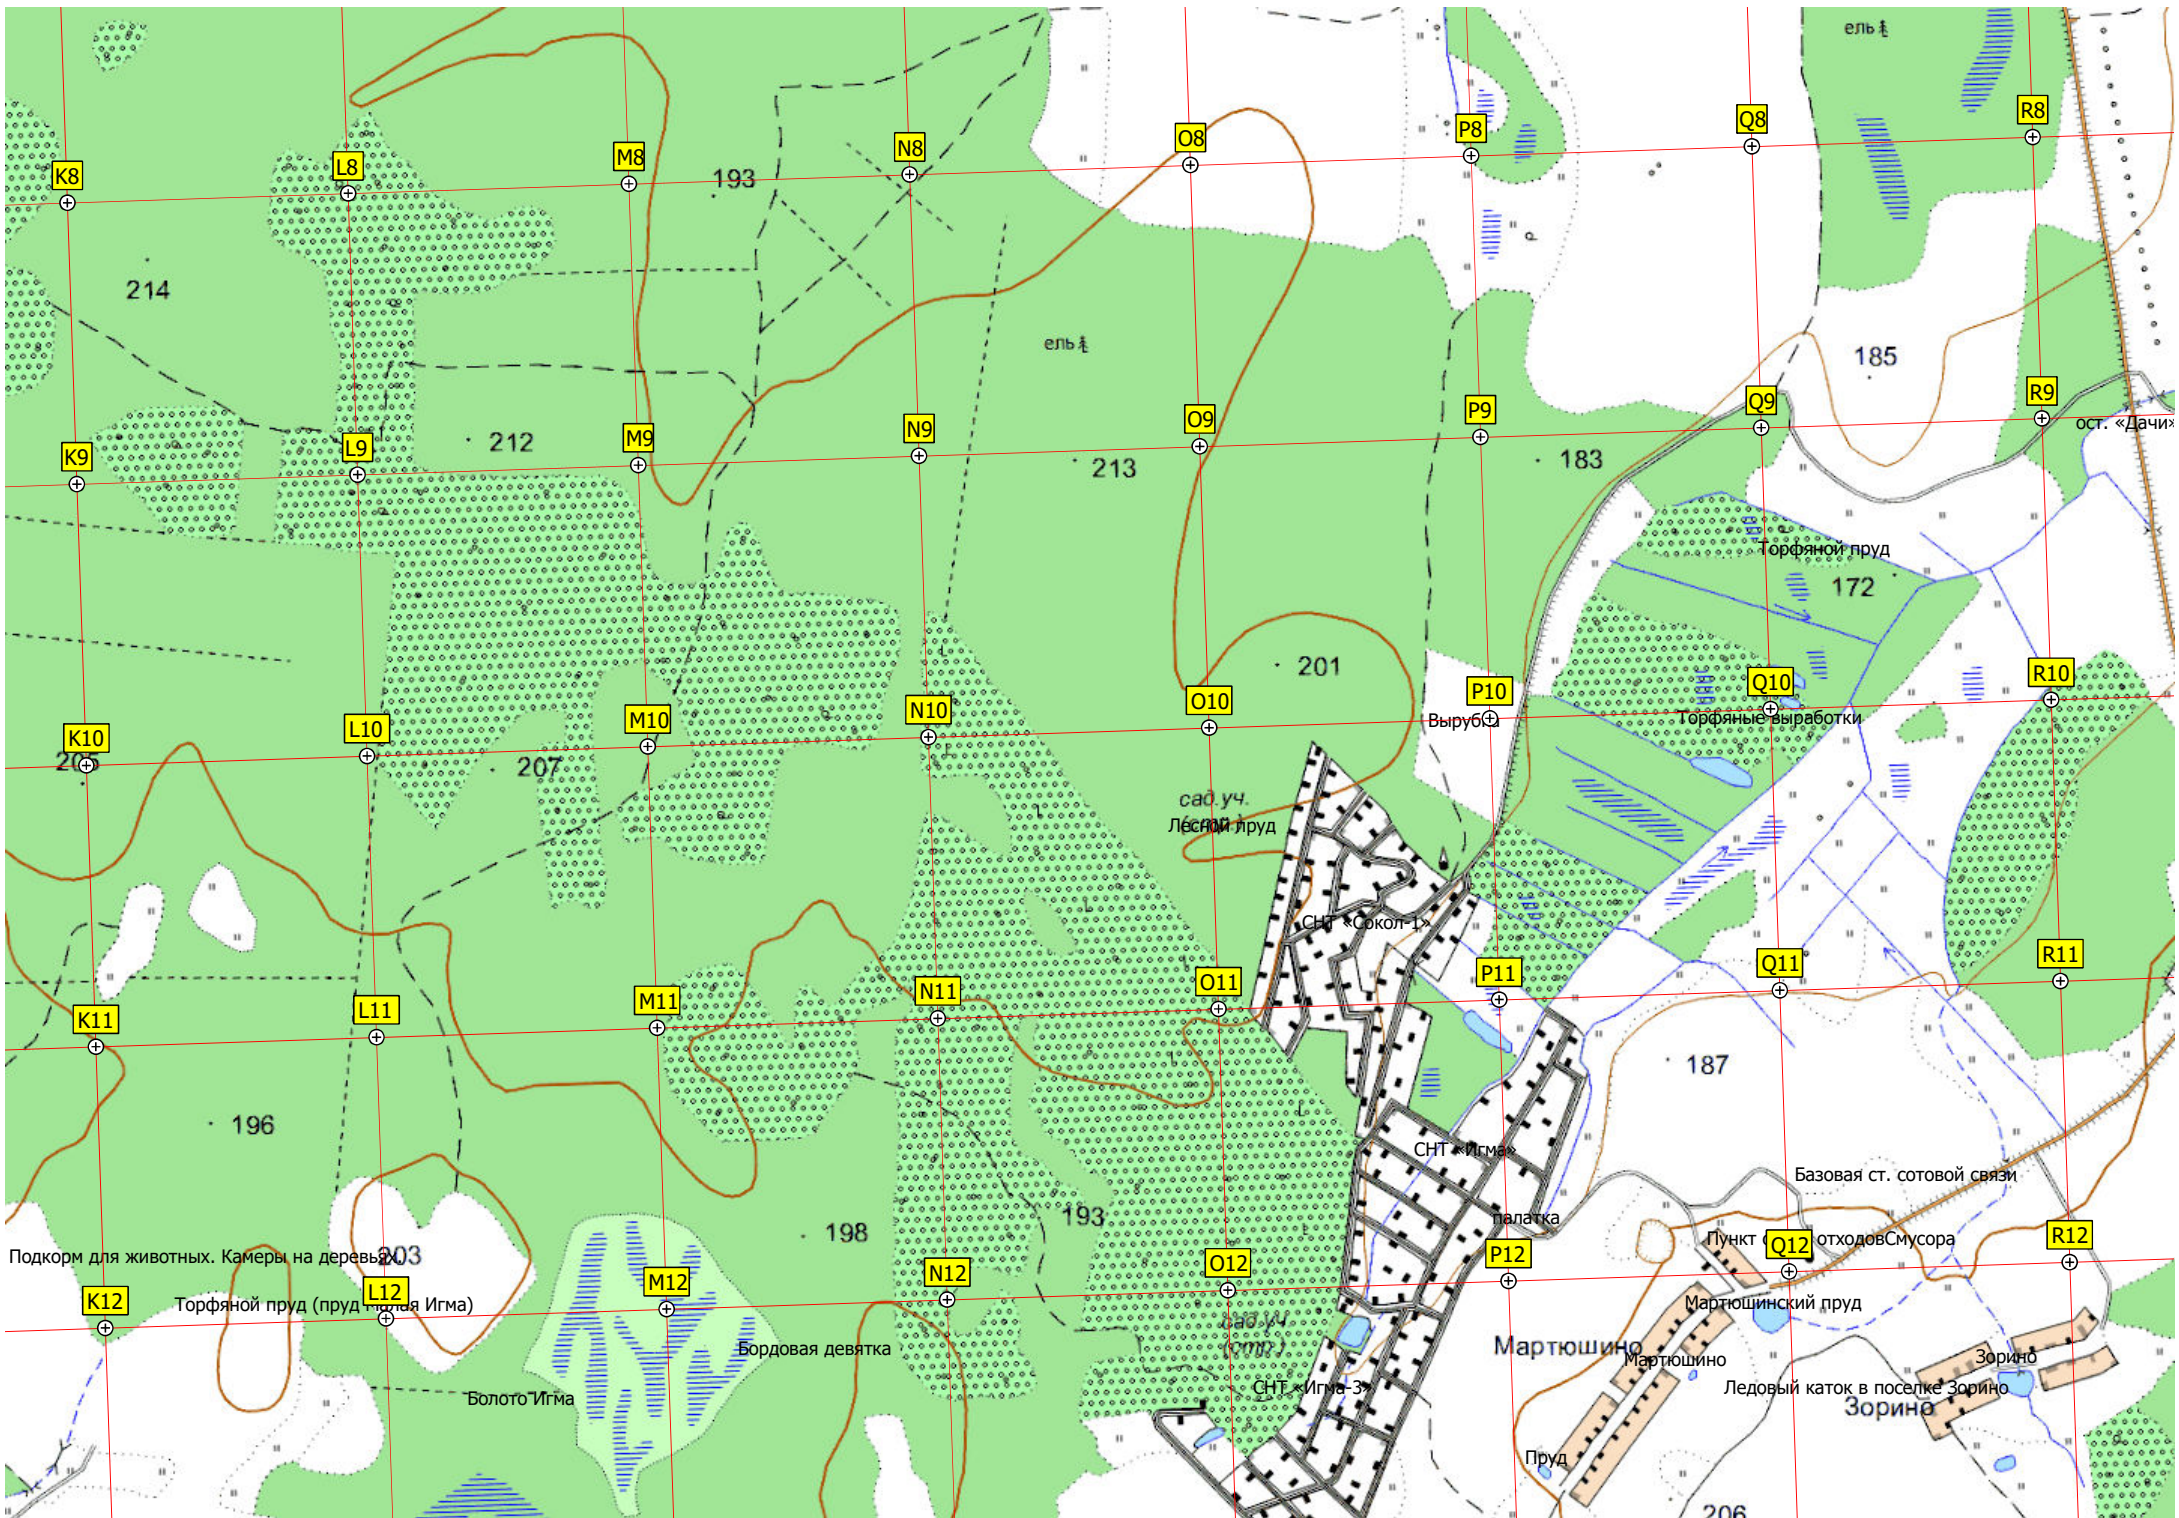

E12

F12

G12

H12

I12

J12

Подкорм для животных. Камеры на деревьях
Торфяной пруд (пруд под Игма)

Бордовая девятка

Болото Игма

СНТ «Игма-3»

Мартюшино

Ледовый каток в поселке Зорино

Зорино

Базовая ст. сотовой связи

Пункт отхода мусора

Мартюшинский пруд

213

207

214

212

193

187

193

196