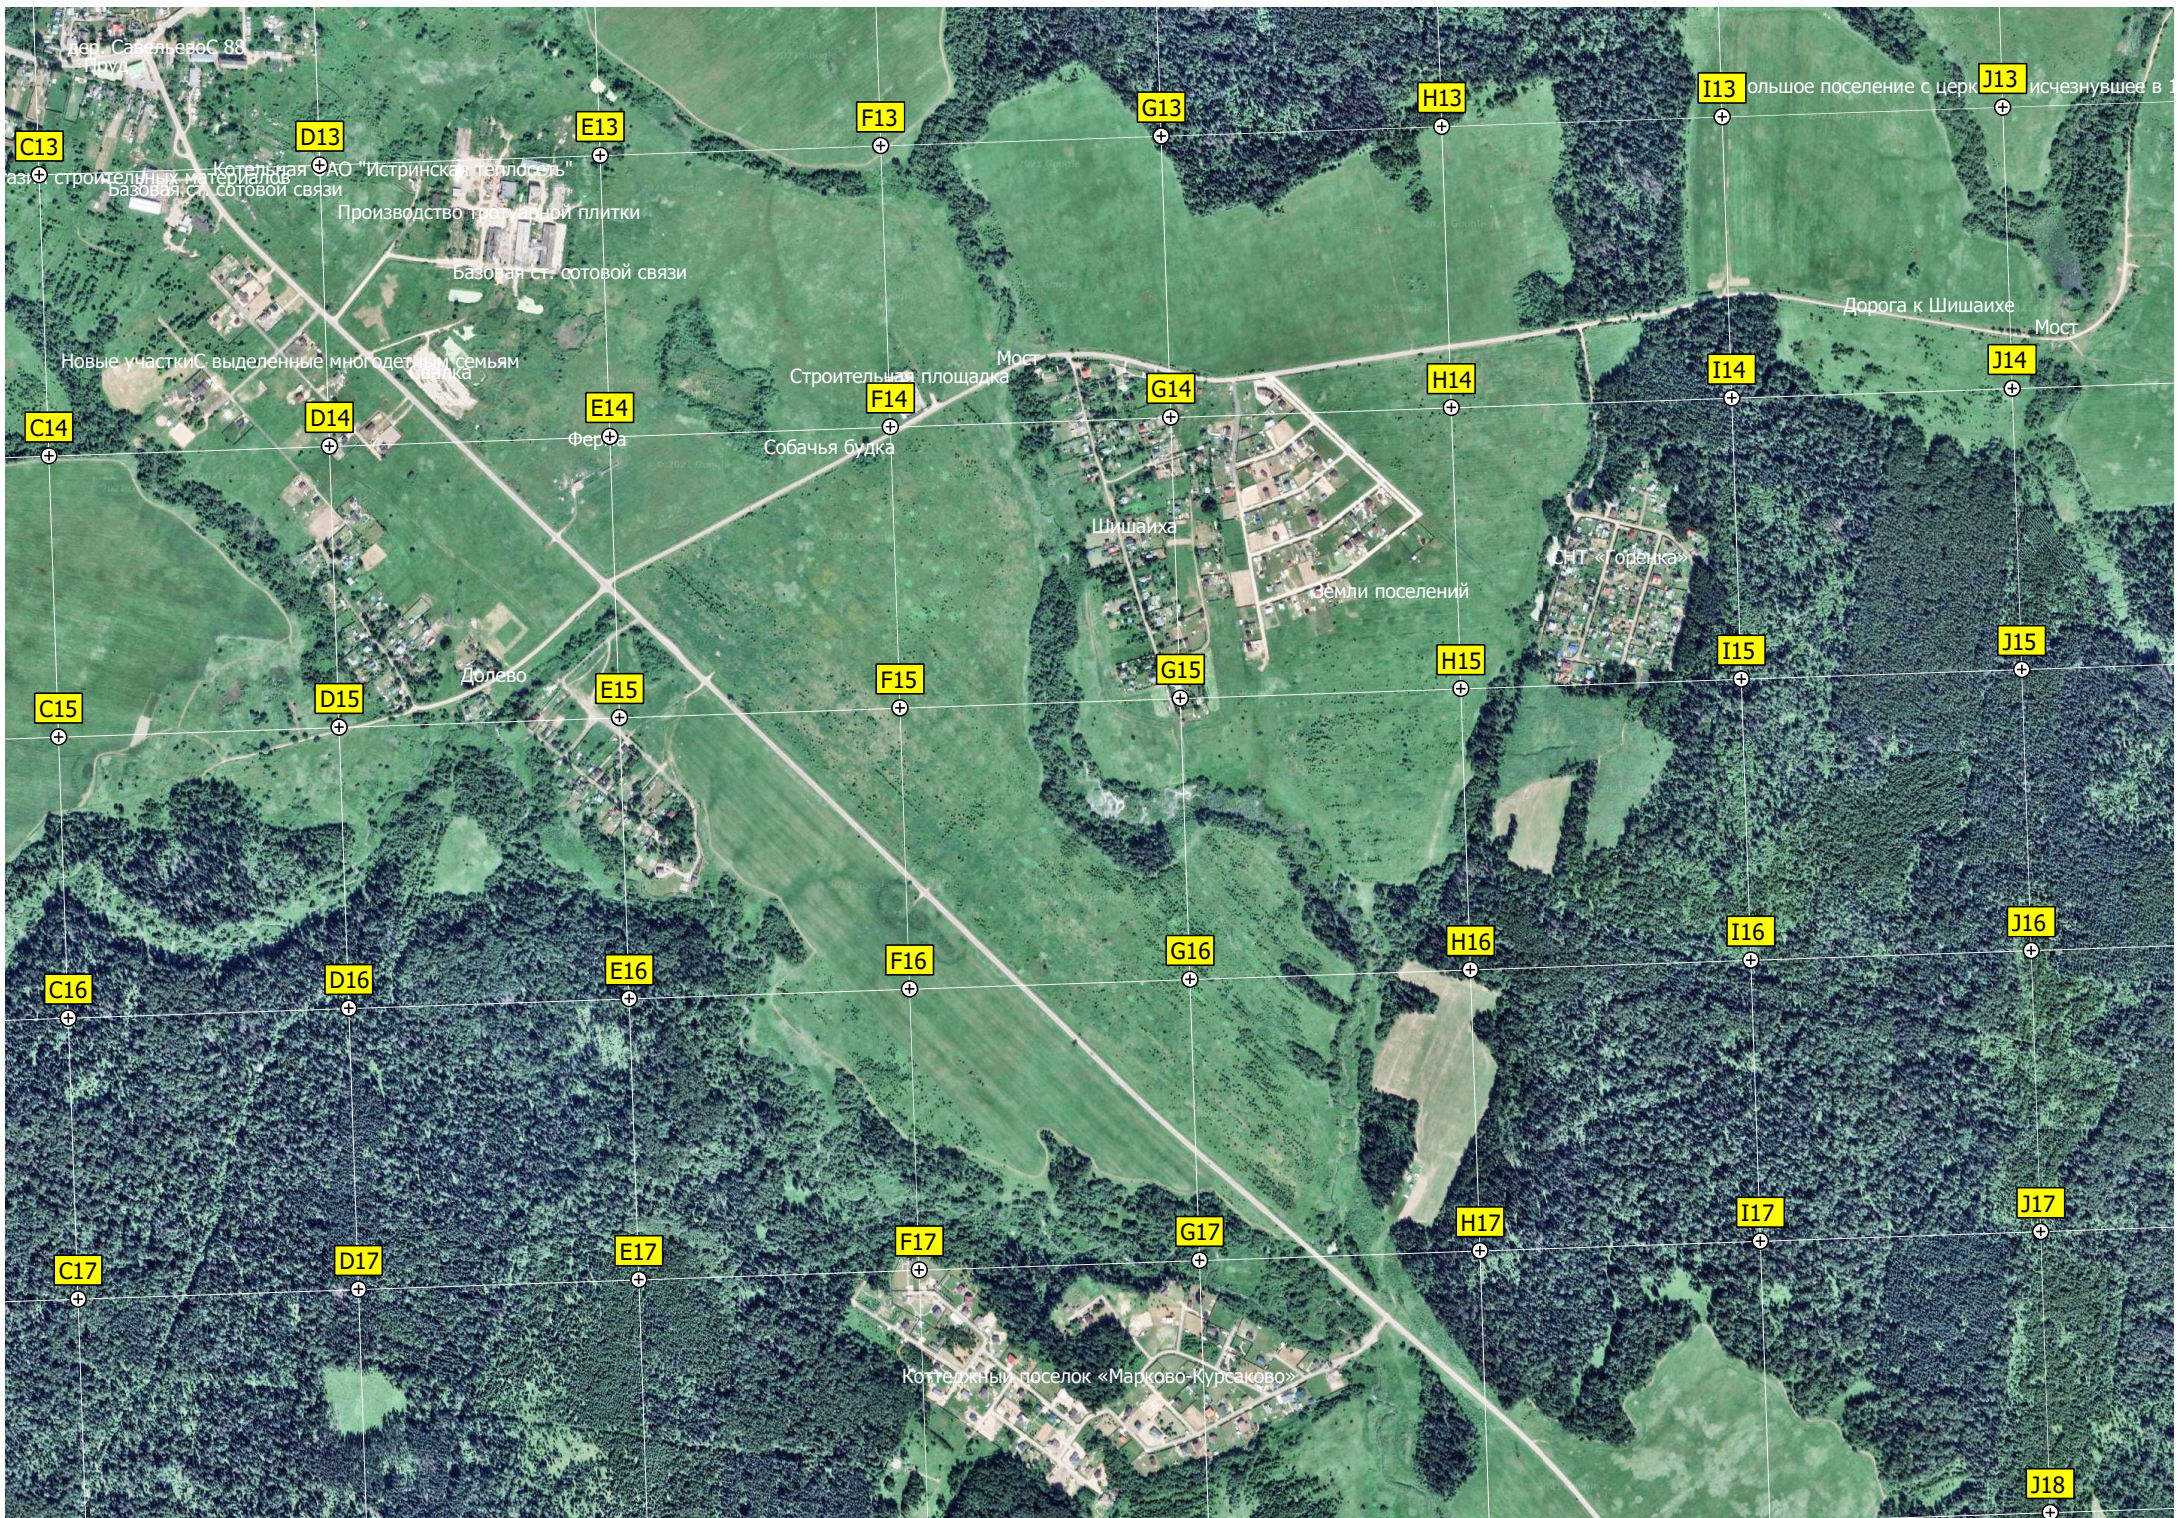

Дачный поселок "Лесная Богемия"

СНТ «Бережки»

Бывший песчаный карьер

Водонапорная башня

Пруд

Синево

Пожарный пруд

Молочная ферма

Пруд

Колесо танка

Вырубка

СНТ «Каскад»

ишкиных; выявленный объект культурного наследия в виде достопримечательного места

строительство наружной установки (к.р.м.)

песчаный карьер

K13