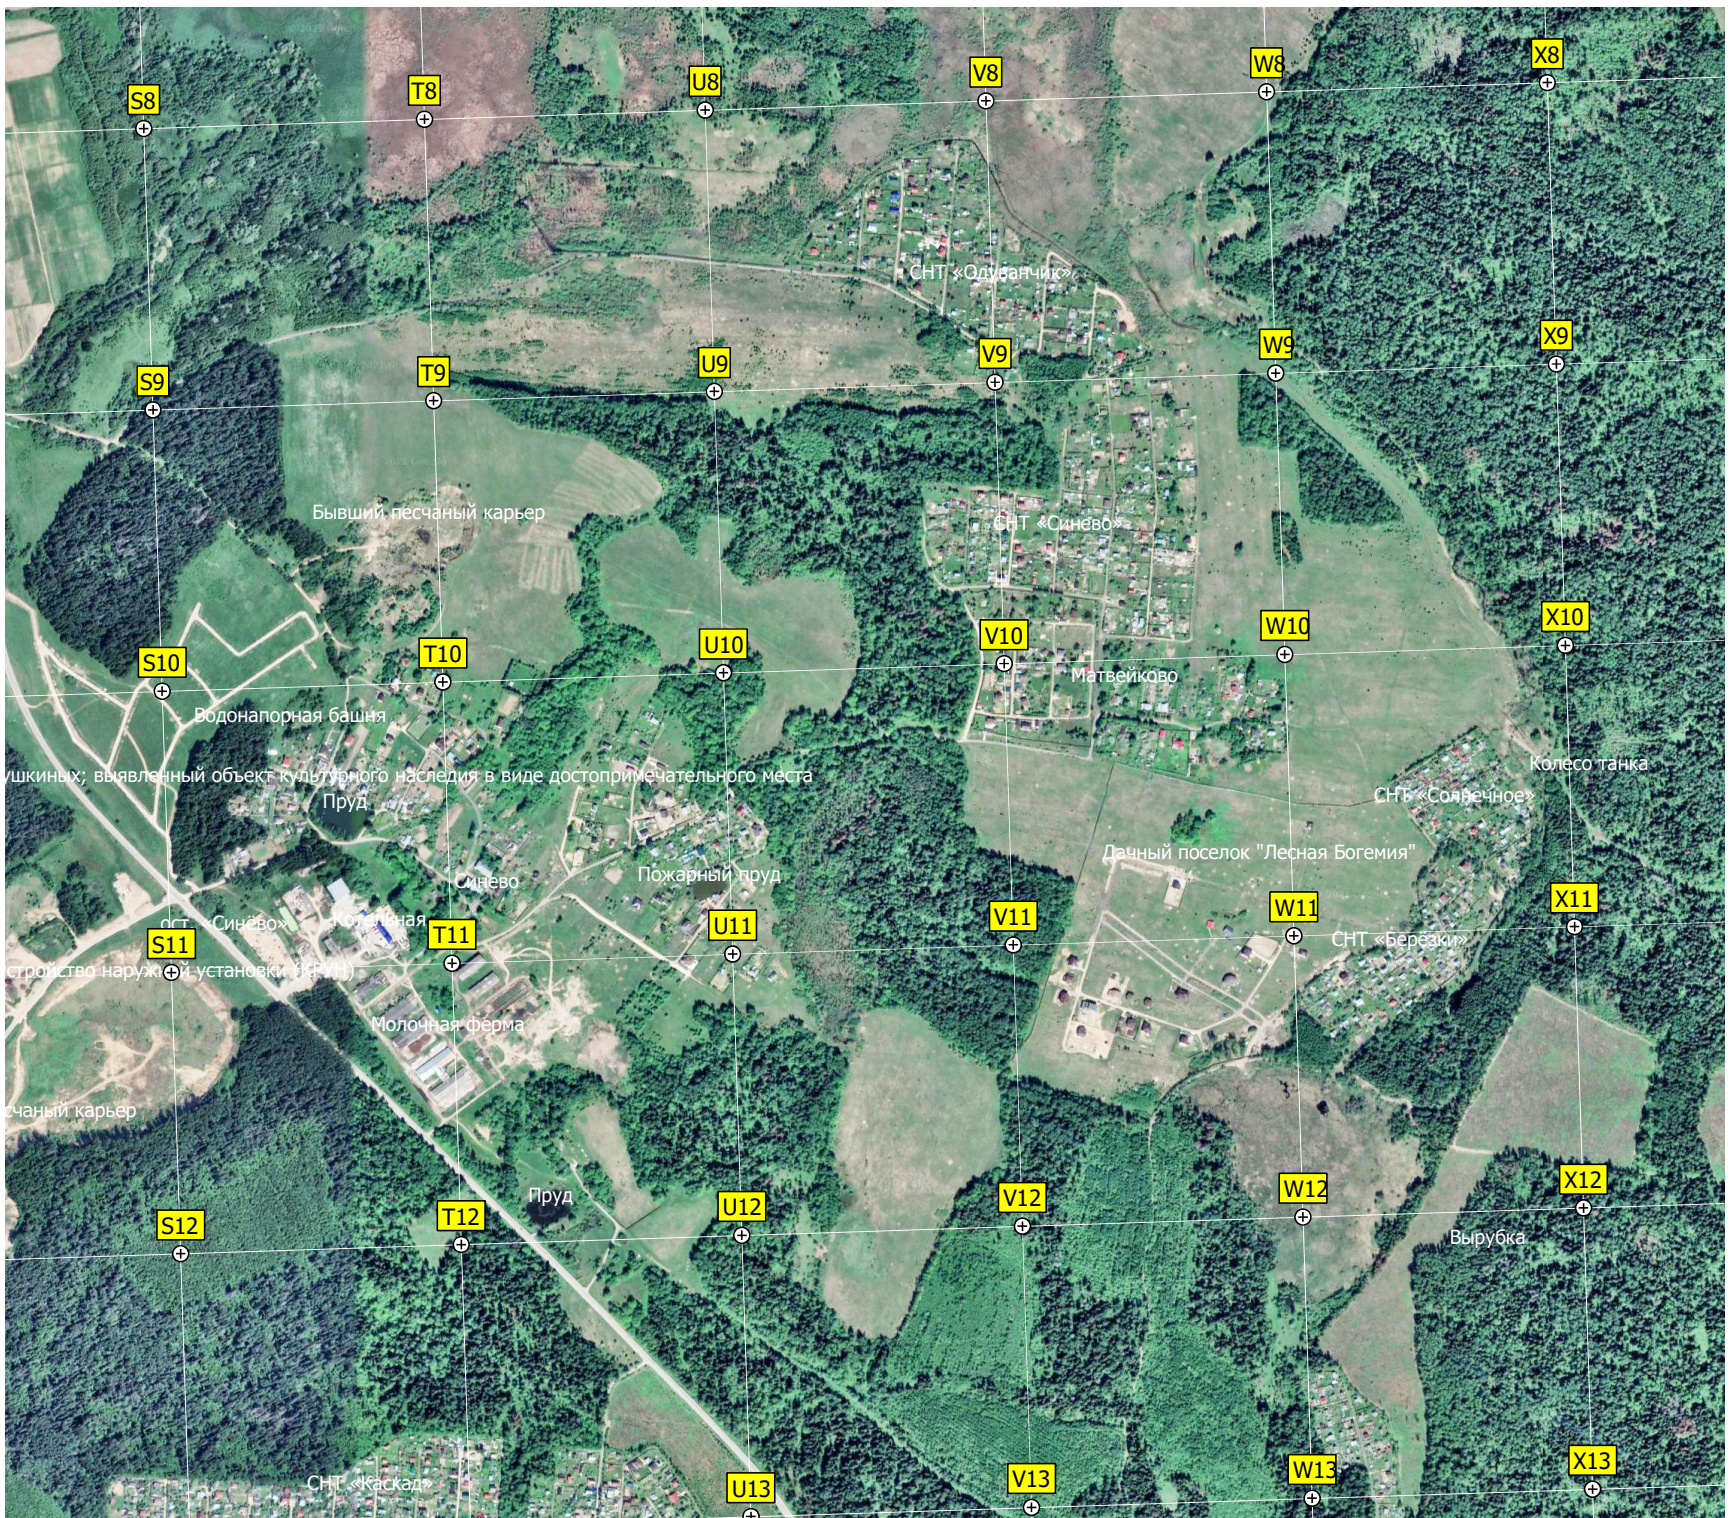

СНТ «Игма-3»

палатка

Мартюшино

Ледовый каток в поселке Зорино

Пруд

Торфяной пруд

Торфяные выработки

Выруб

Базовая ст. сотовой связи

Пункт отходавСмусора

Мартюшинский пруд

ост. «Лачи»

СНТ «Одубанчик»

СНТ «Синево»

Матвейково

СНТ «Солнечное»