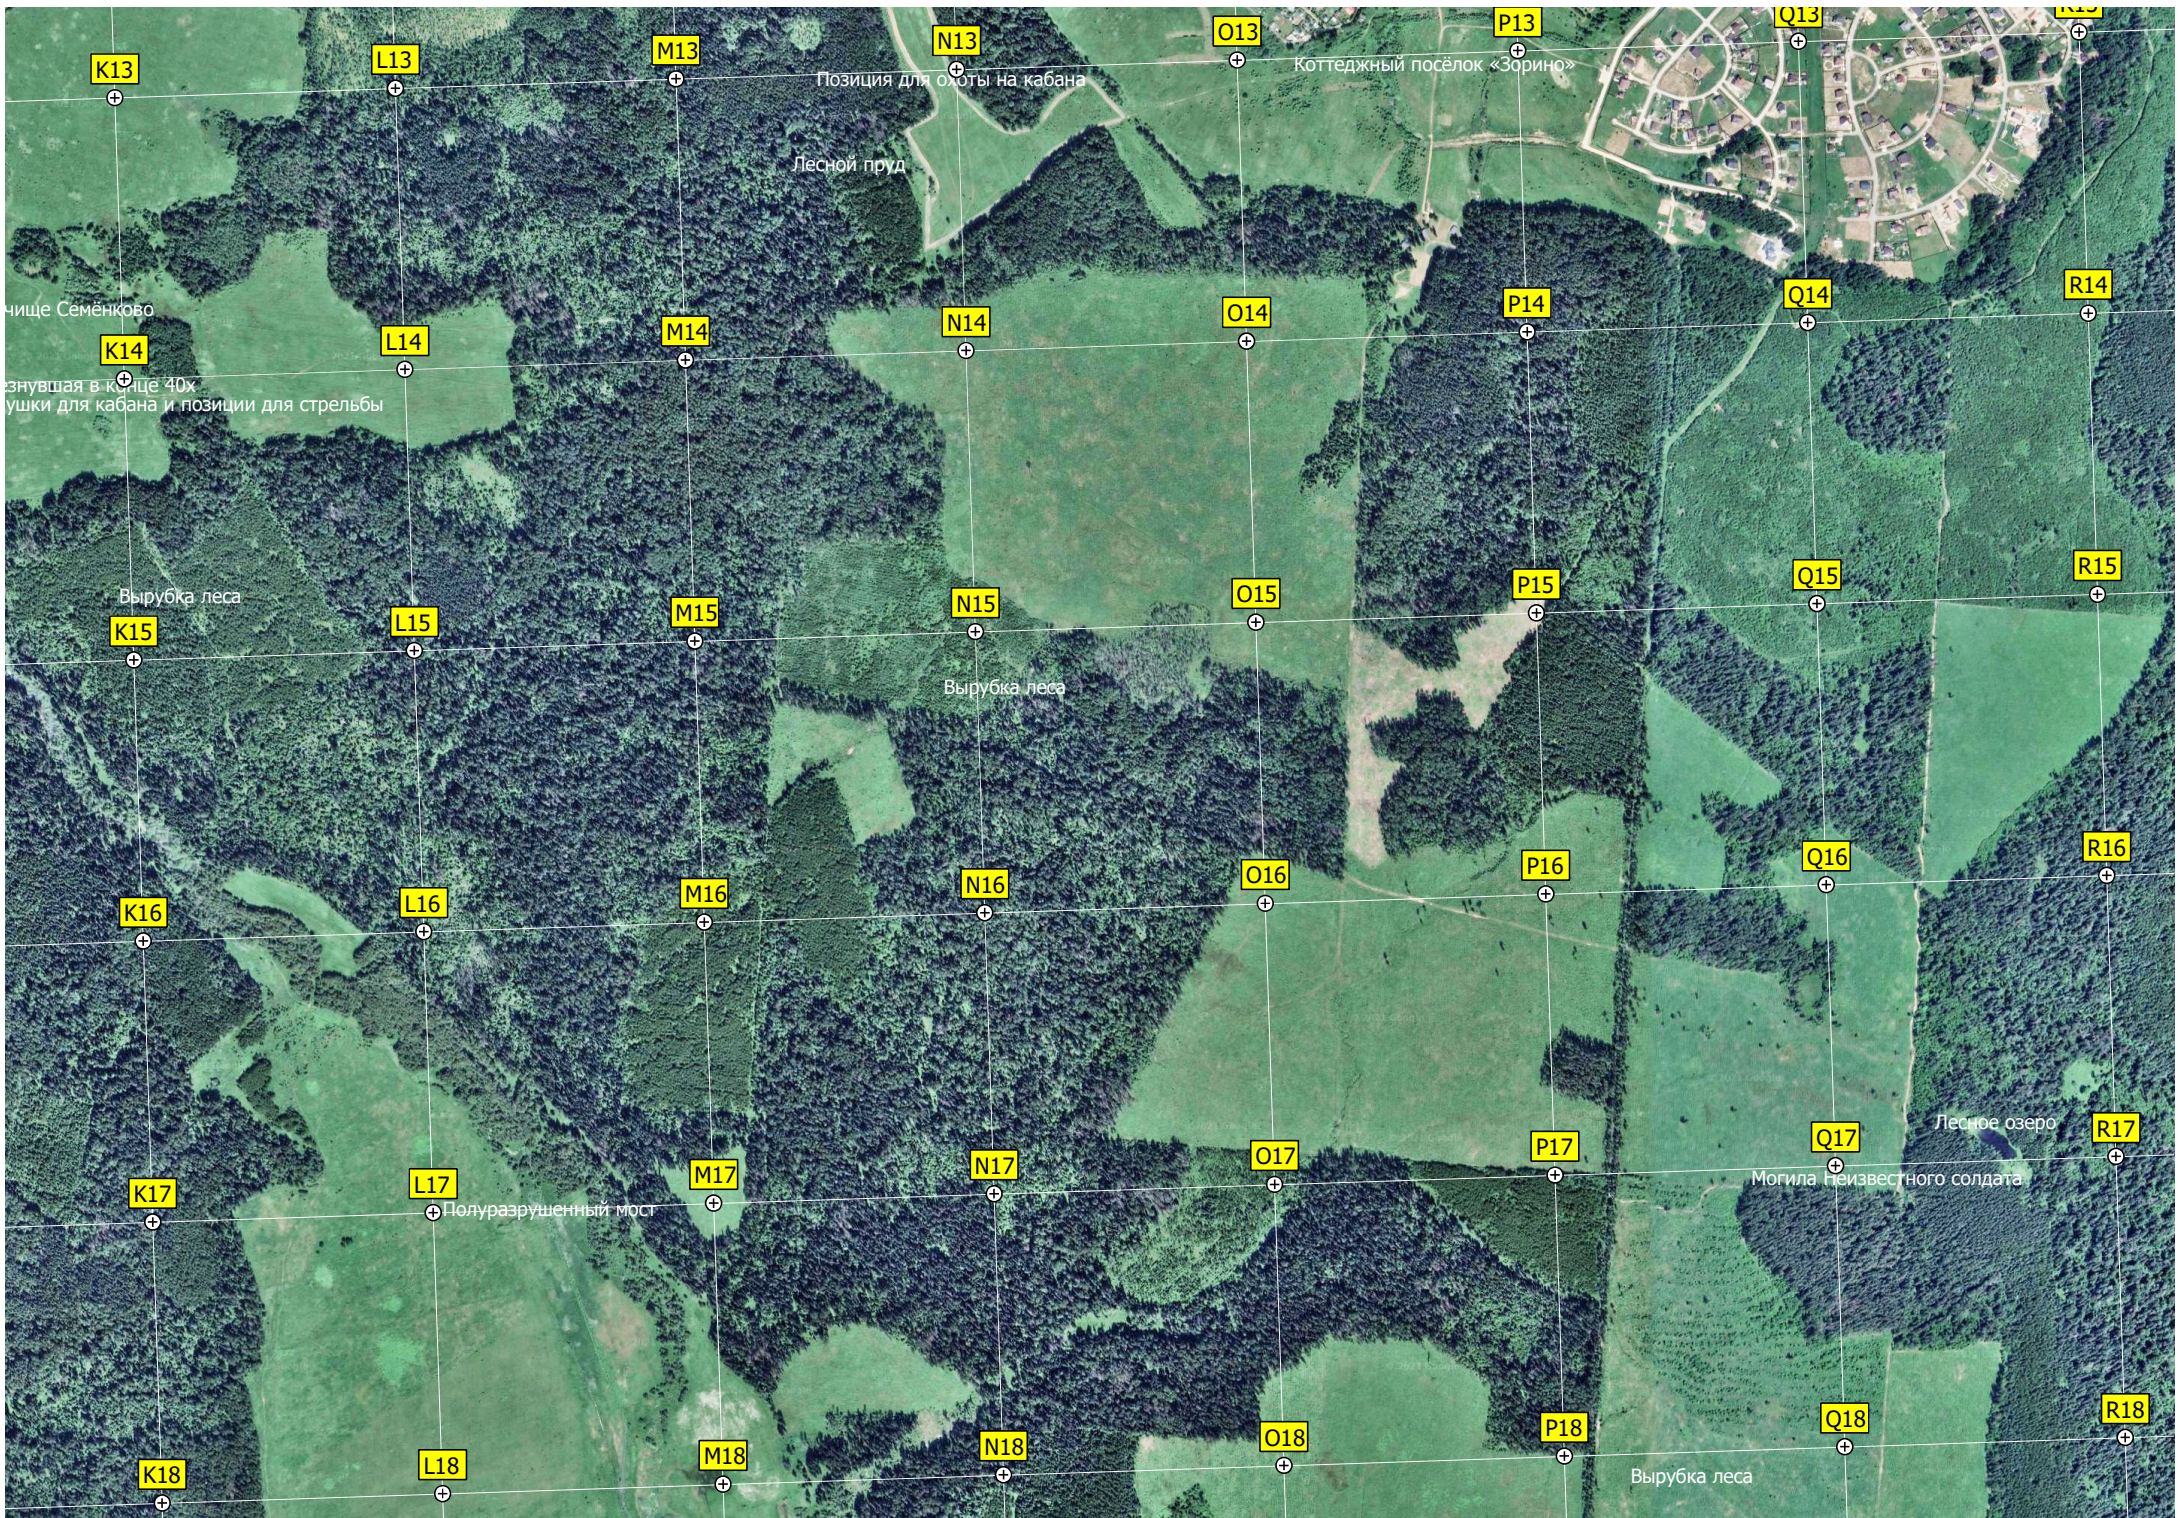

Дачный поселок "Лесная Богемия"

СНТ «Бережки»

Бывший песчаный карьер

Водонапорная башня

Пруд

Синево

Пожарный пруд

Молочная ферма

Пруд

Колесо танка

Вырубка

СНТ «Каскад»

ишкиных; выявленный объект культурного наследия в виде достопримечательного места

строительство наружной установки (к.р.м.)

песчаный карьер

K13