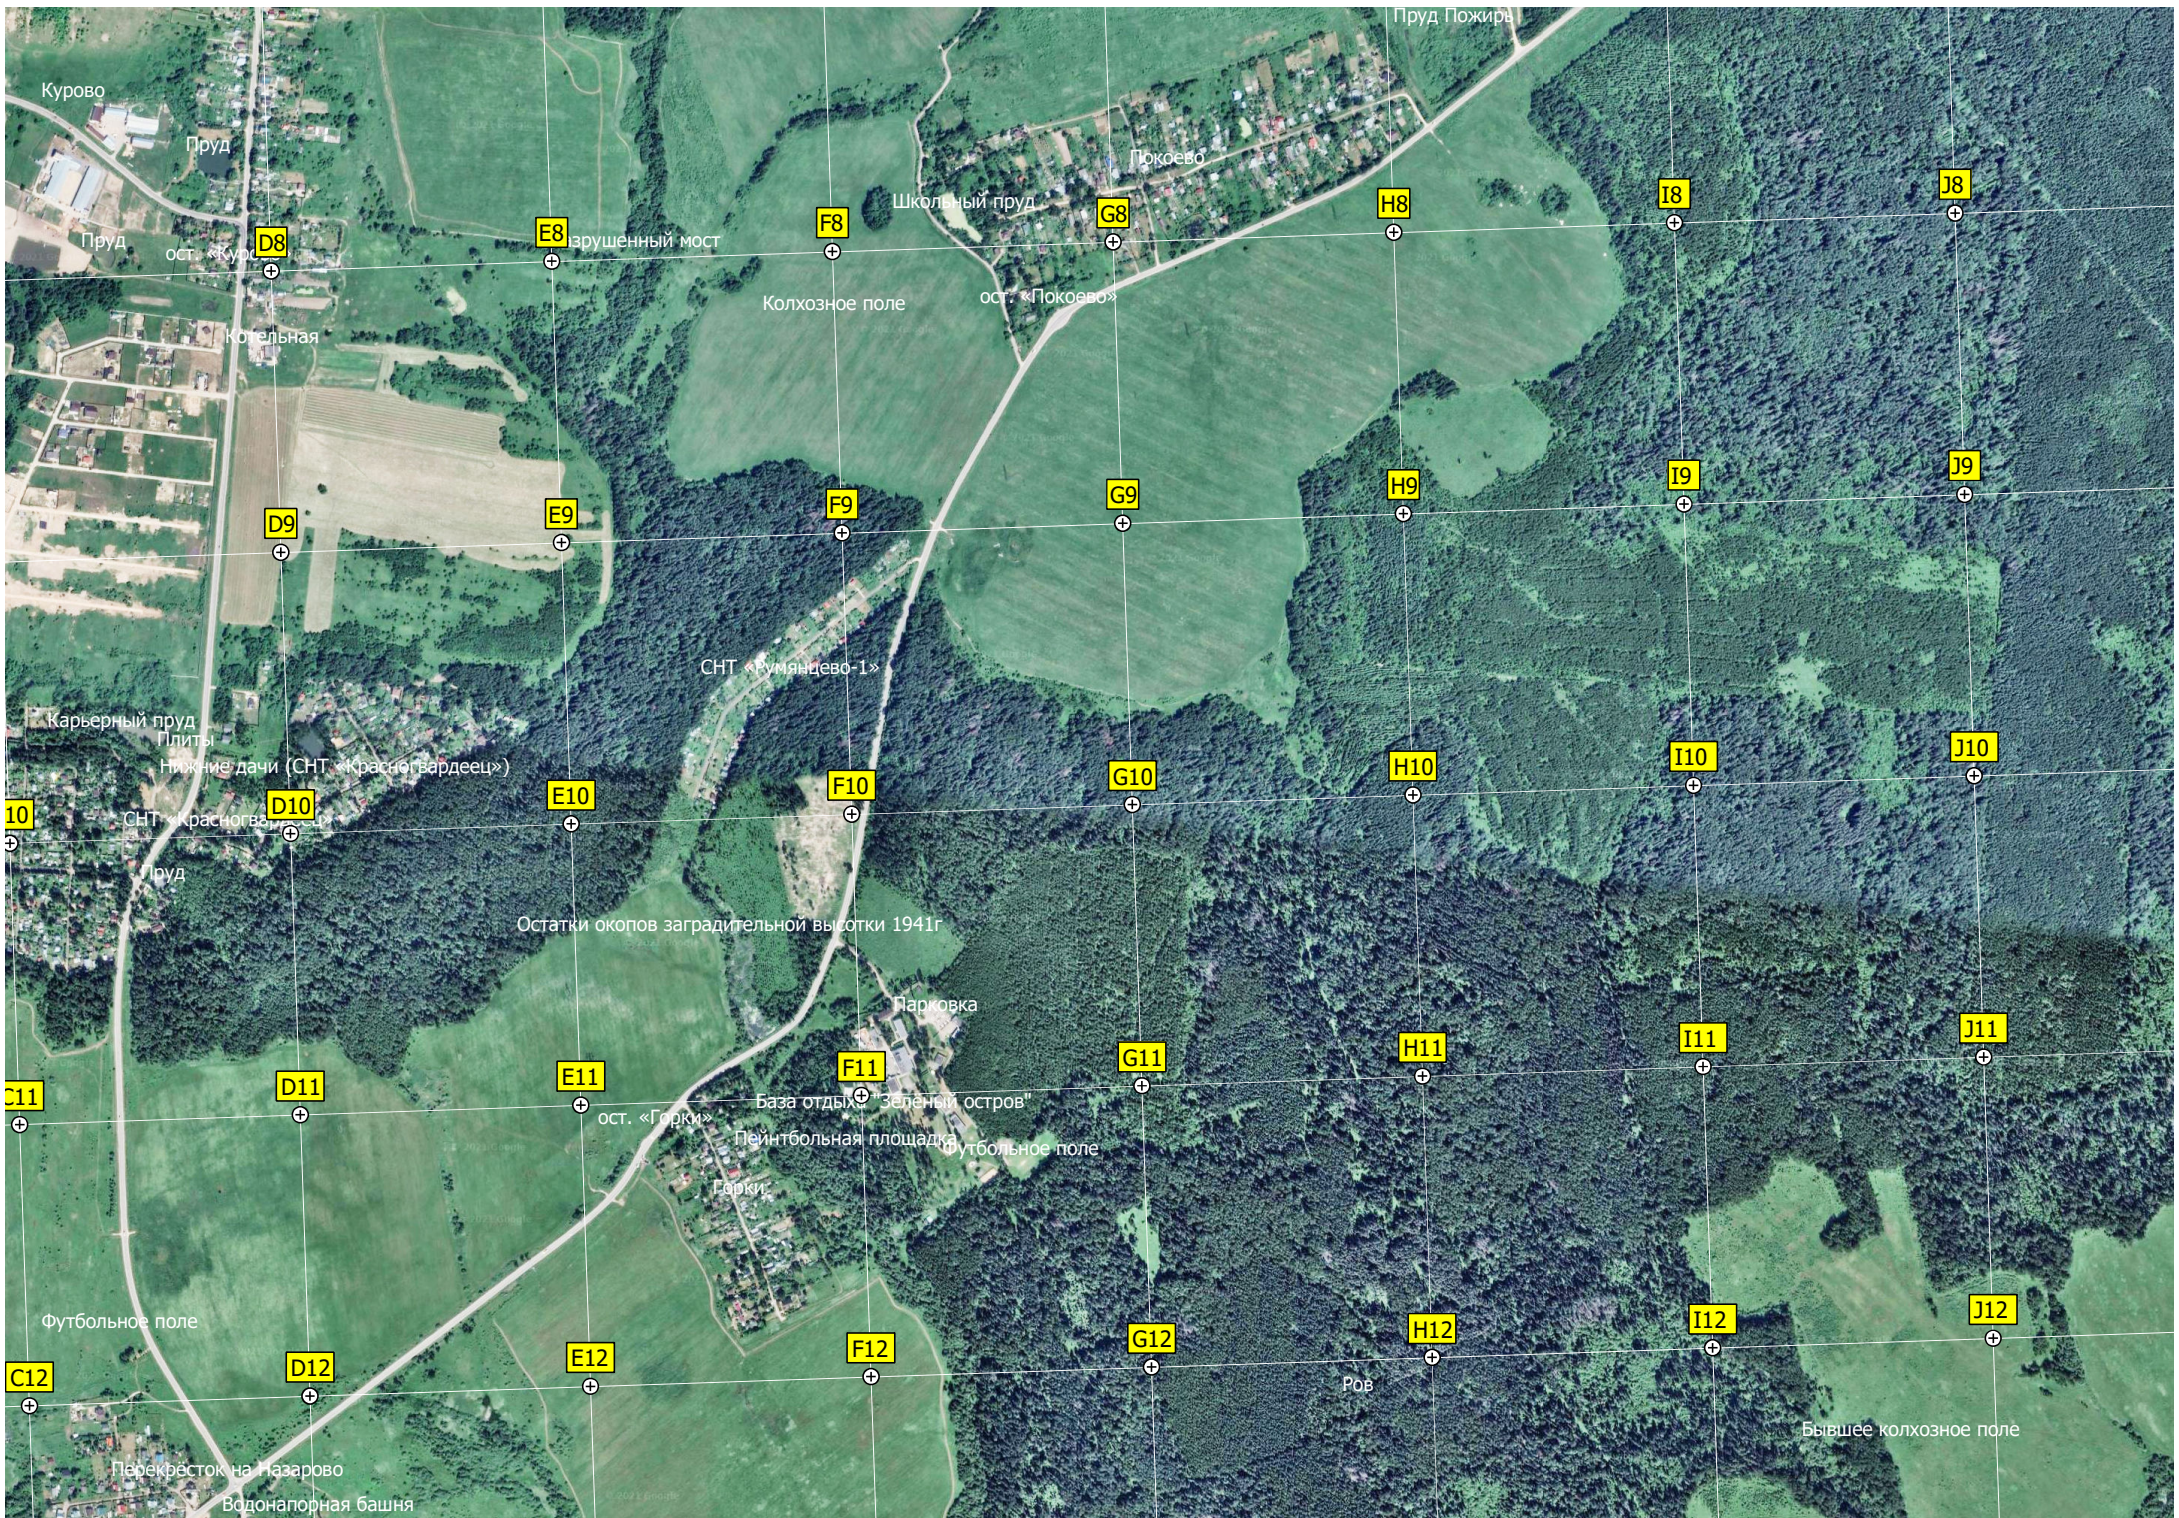

Курово

Пруд

Пруд

ост. «Курово»

D8

E8

Зарушенный мост

F8

Школьный пруд

G8

Покоево

H8

I8

J8

Колхозное поле

ост. «Покоево»

Котельная

D9

E9

F9

G9

H9

I9

J9

СНТ «Румянцово-1»

I10

Карьерный пруд

Плиты

Нижние дачи (СНТ «Красногвардеец»)

D10

E10

F10

G10

H10

I10

J10

СНТ «Красногвардеец»

Пруд

Остатки окопов заградительной вышки 1941г

Парковка

C11

D11

E11

F11

G11

H11

I11

J11

ост. «Горки»

База отдыха «Зеленый остров»

Пейнтбольная площадка

Футбольное поле

Горки

Футбольное поле

C12

D12

E12

F12

G12

H12

I12

J12

Ров

Бывшее колхозное поле

Перекресток на Назарово

Водонапорная башня