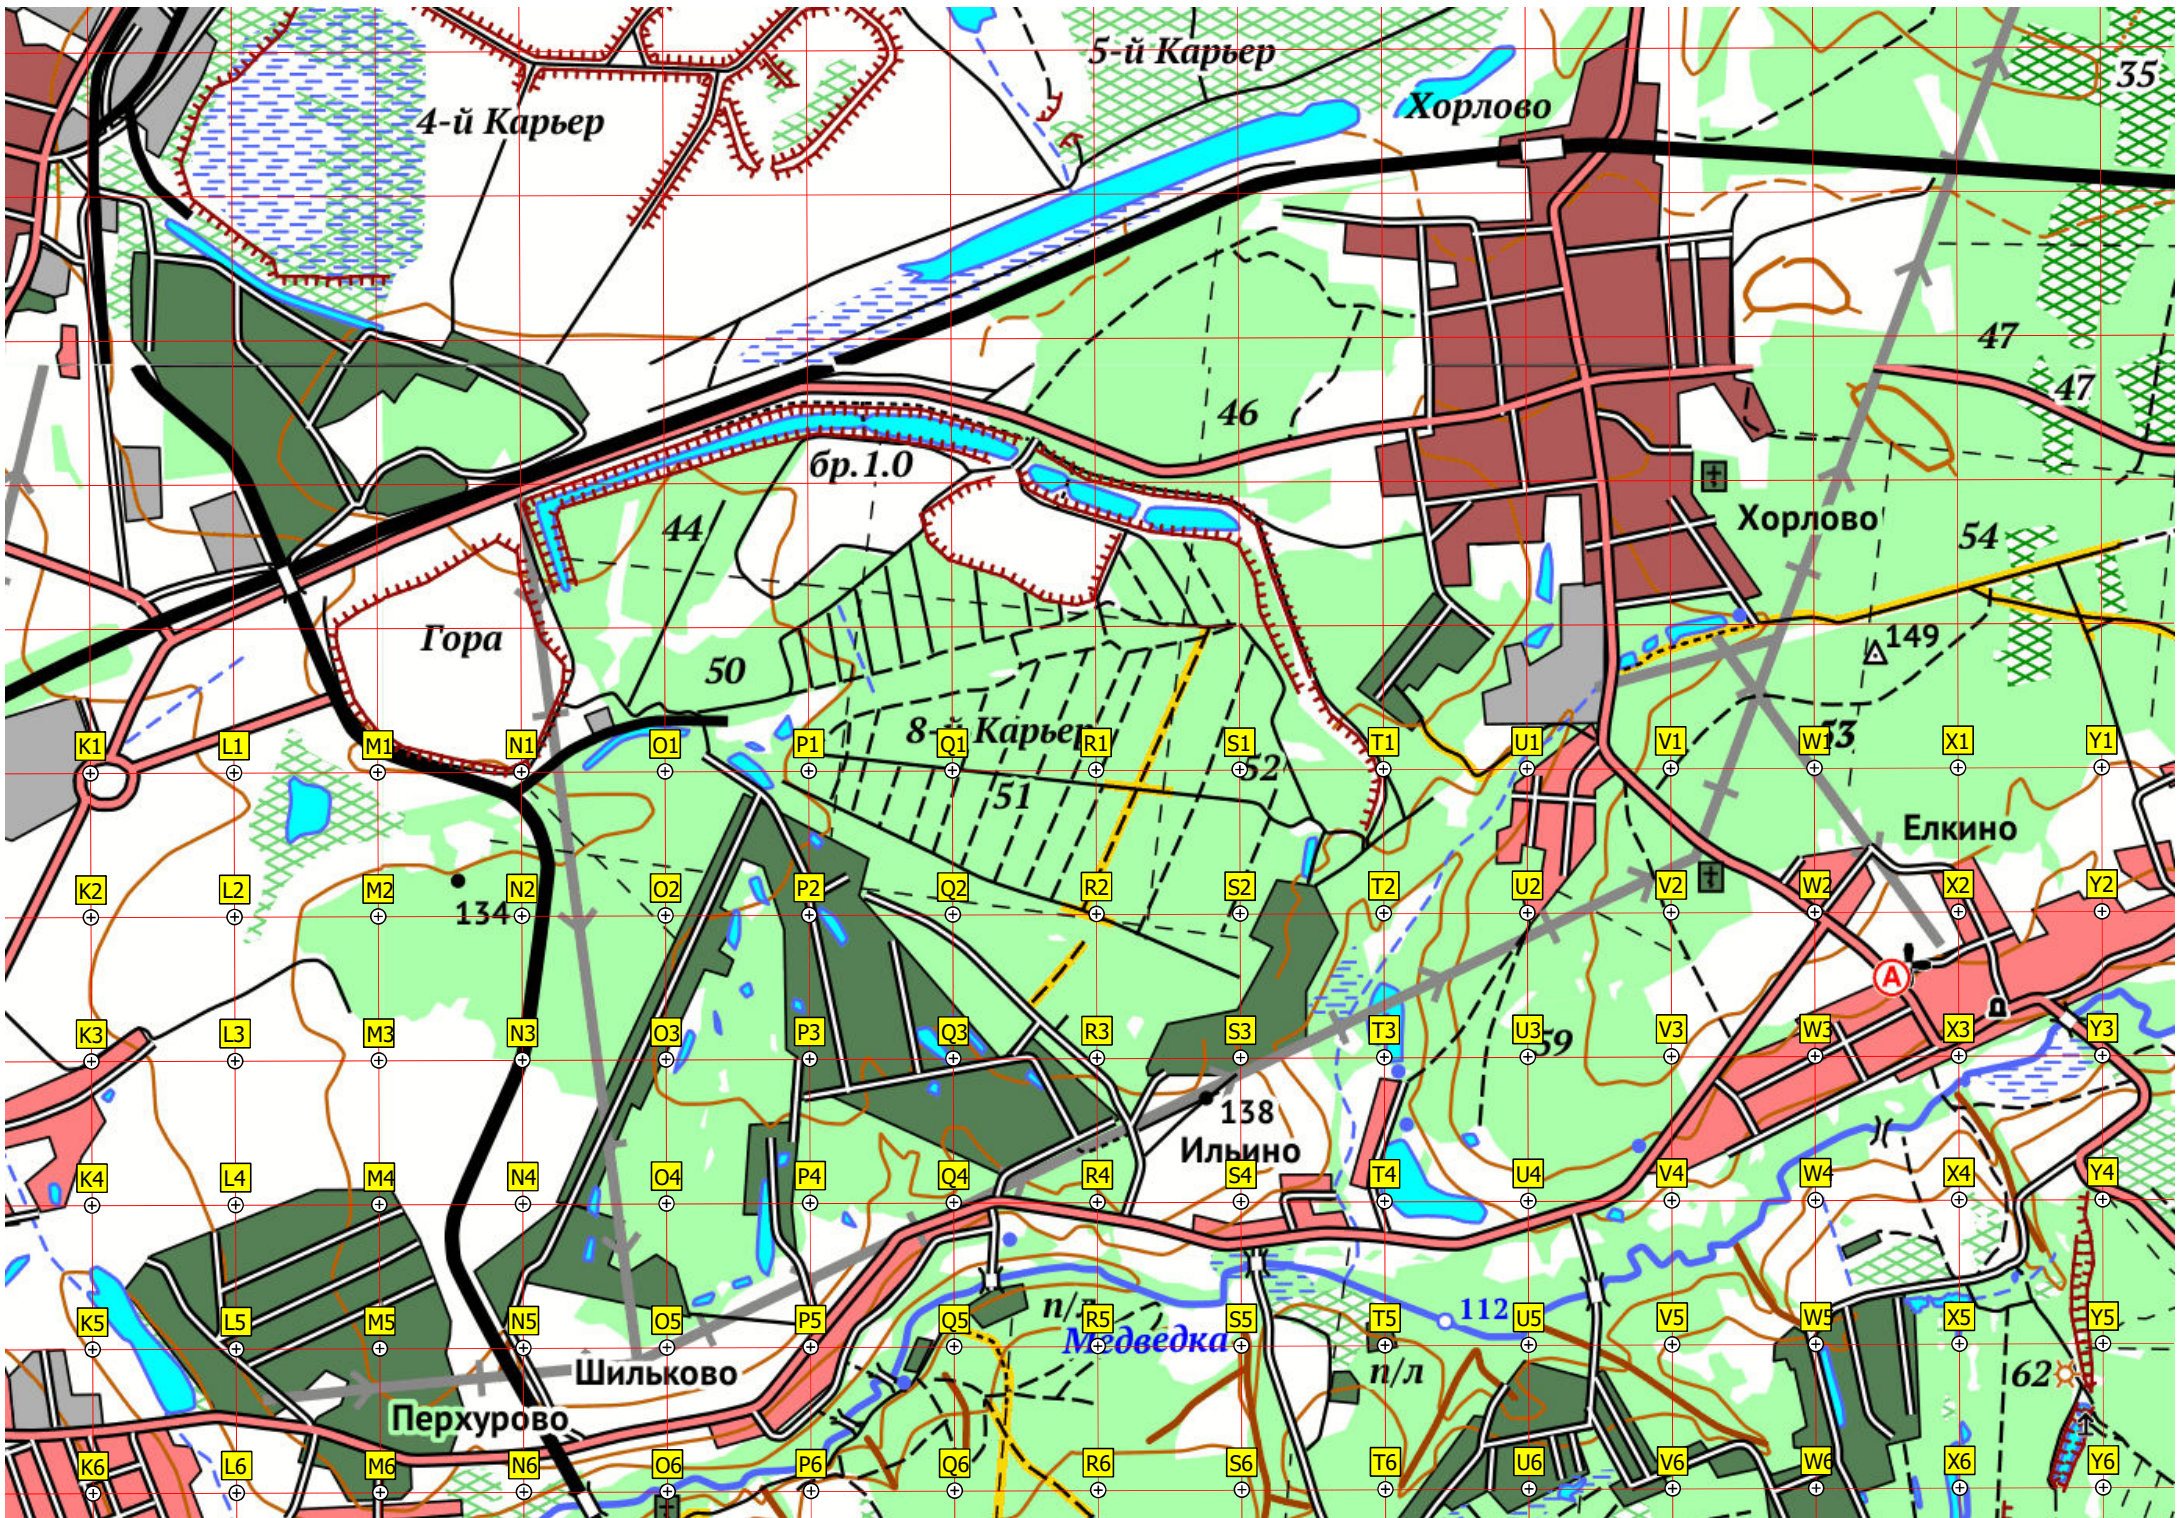

Лопатинский

ИТИНОВО

п/л  
сан

Москва

сан

ФЕДОТОВО

88 км

118

117

Лопатино

• 155 эл.подст.

Воскресенск

Воскресенск

Федино

Москва

4-й Карьер

Елкино

134

138

Ильино

59

п/л Медведка

112

Шильково