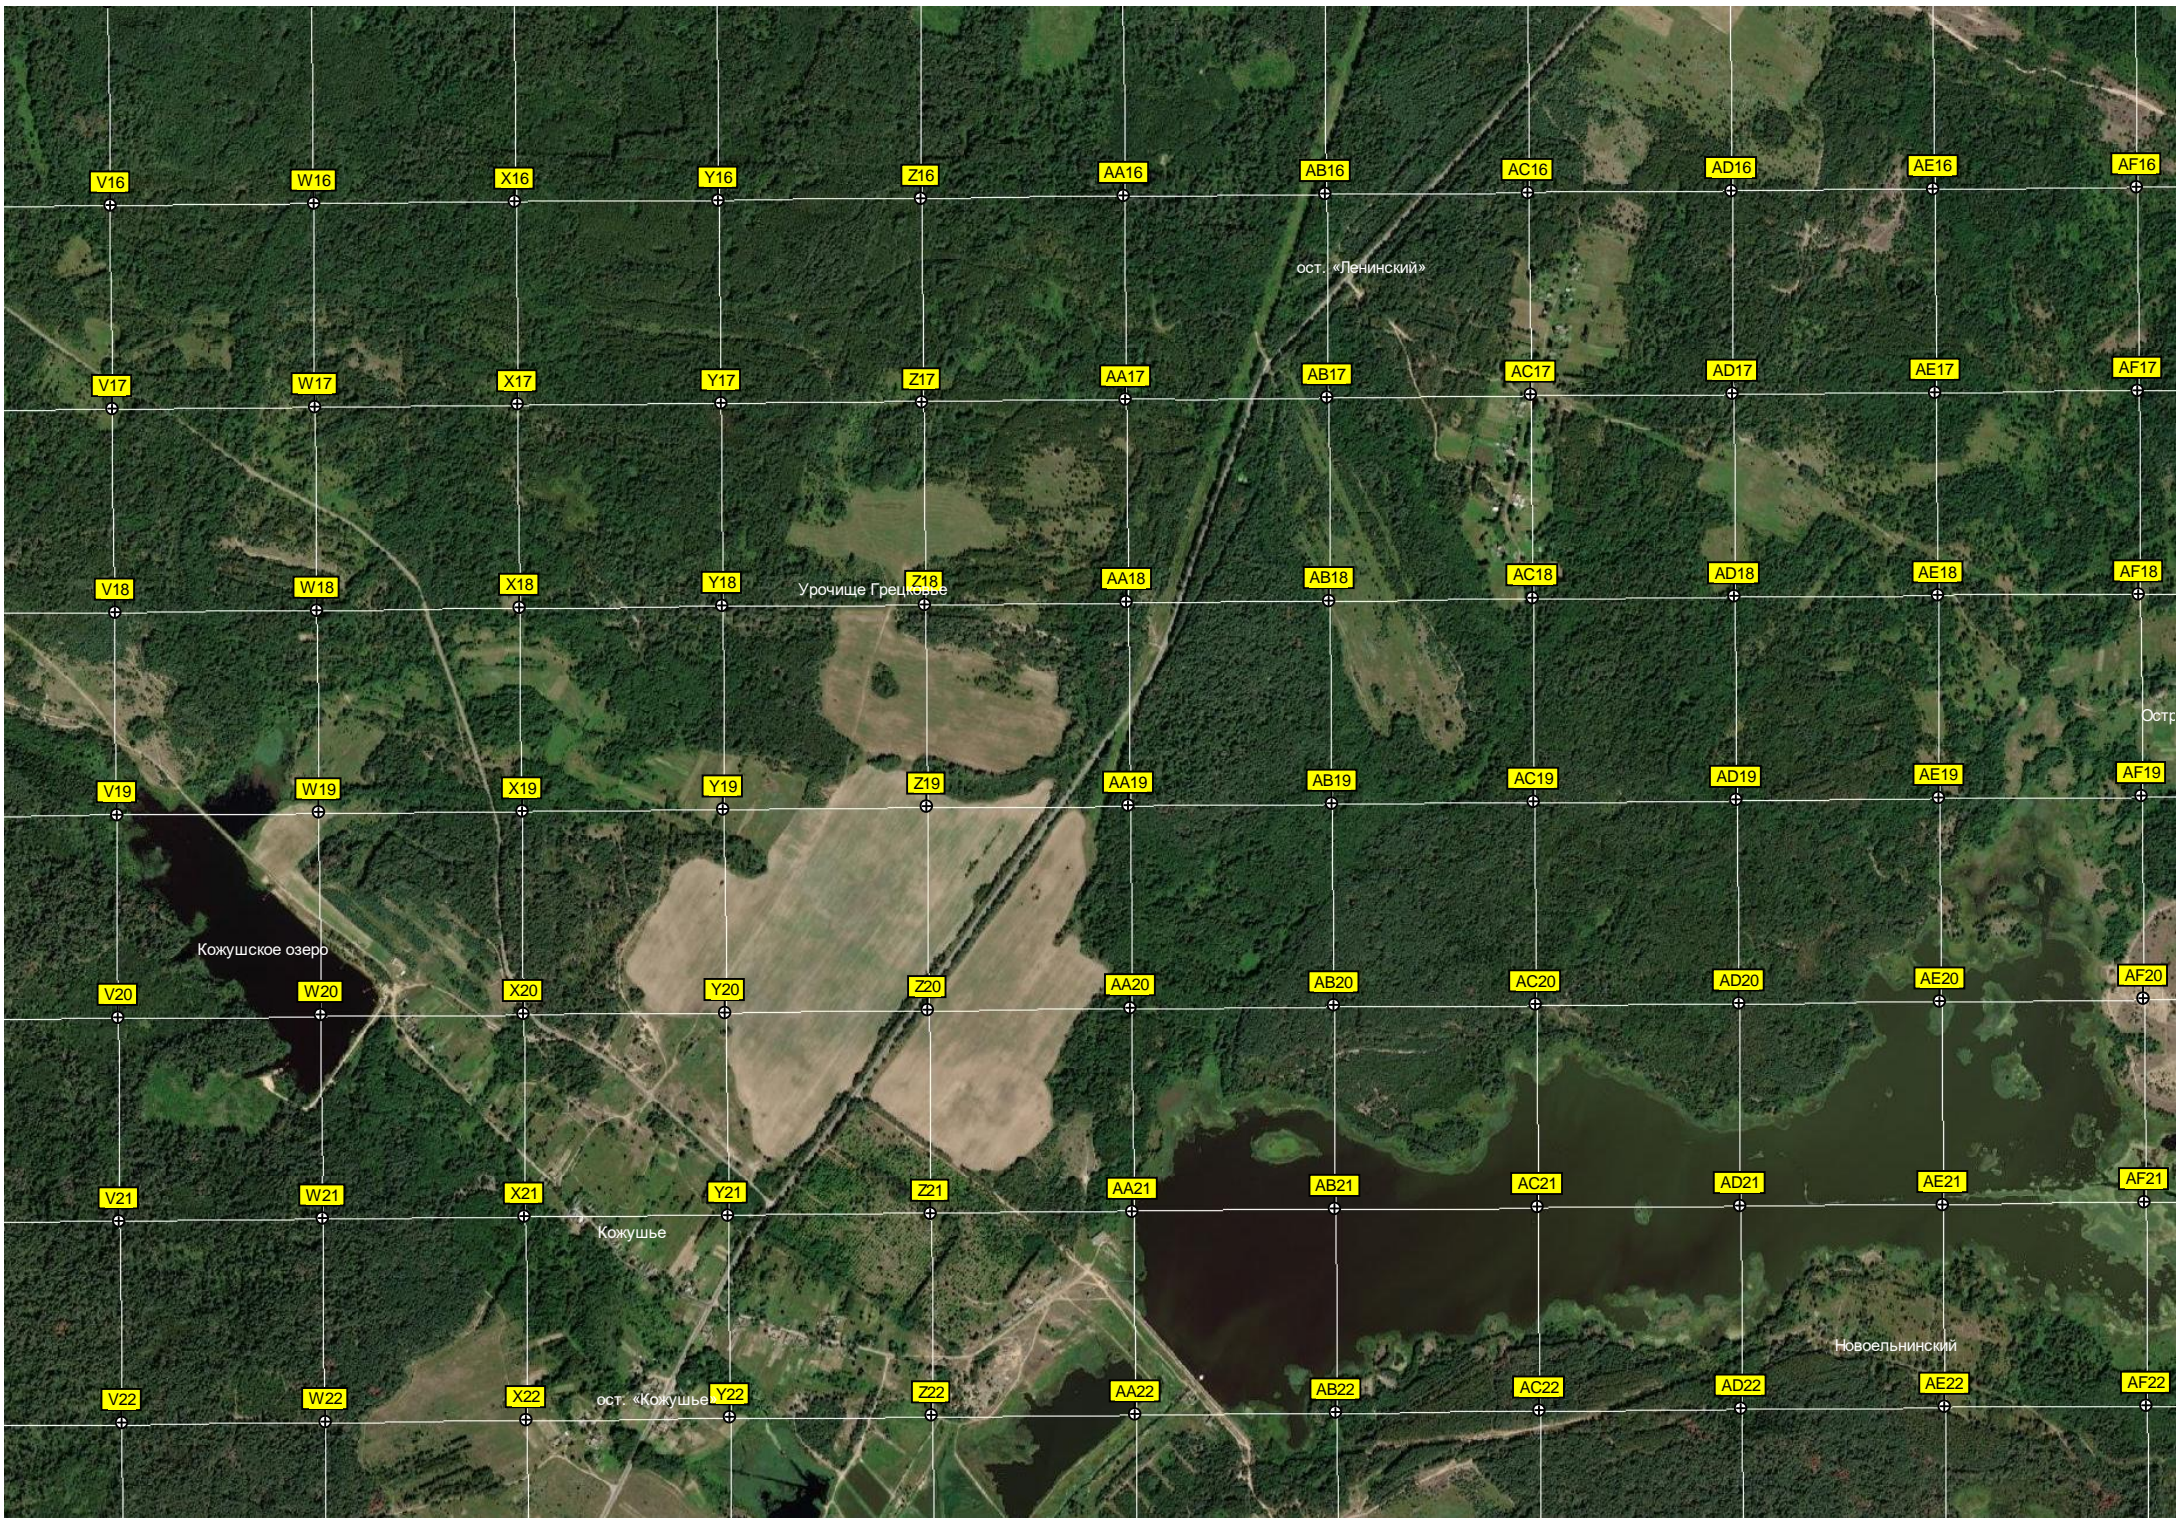

х. Гнездиловка

Павловский

ост. «Рудня-Тереховка (поворот)»
ост. «Рудня-Тереховка (поворот)»

Рудня-Тереховка

ост. «Рудня-Терехово»

авт. мост

Конечная ост. «Сосновка»
Церковь Покрова Пресвятой Богородицы

Сосновка

Водонапорная башня Рожновского

Патишье

454000 454500 455000 455500 456000 456500 457000 457500 458000 458500 459000 459500