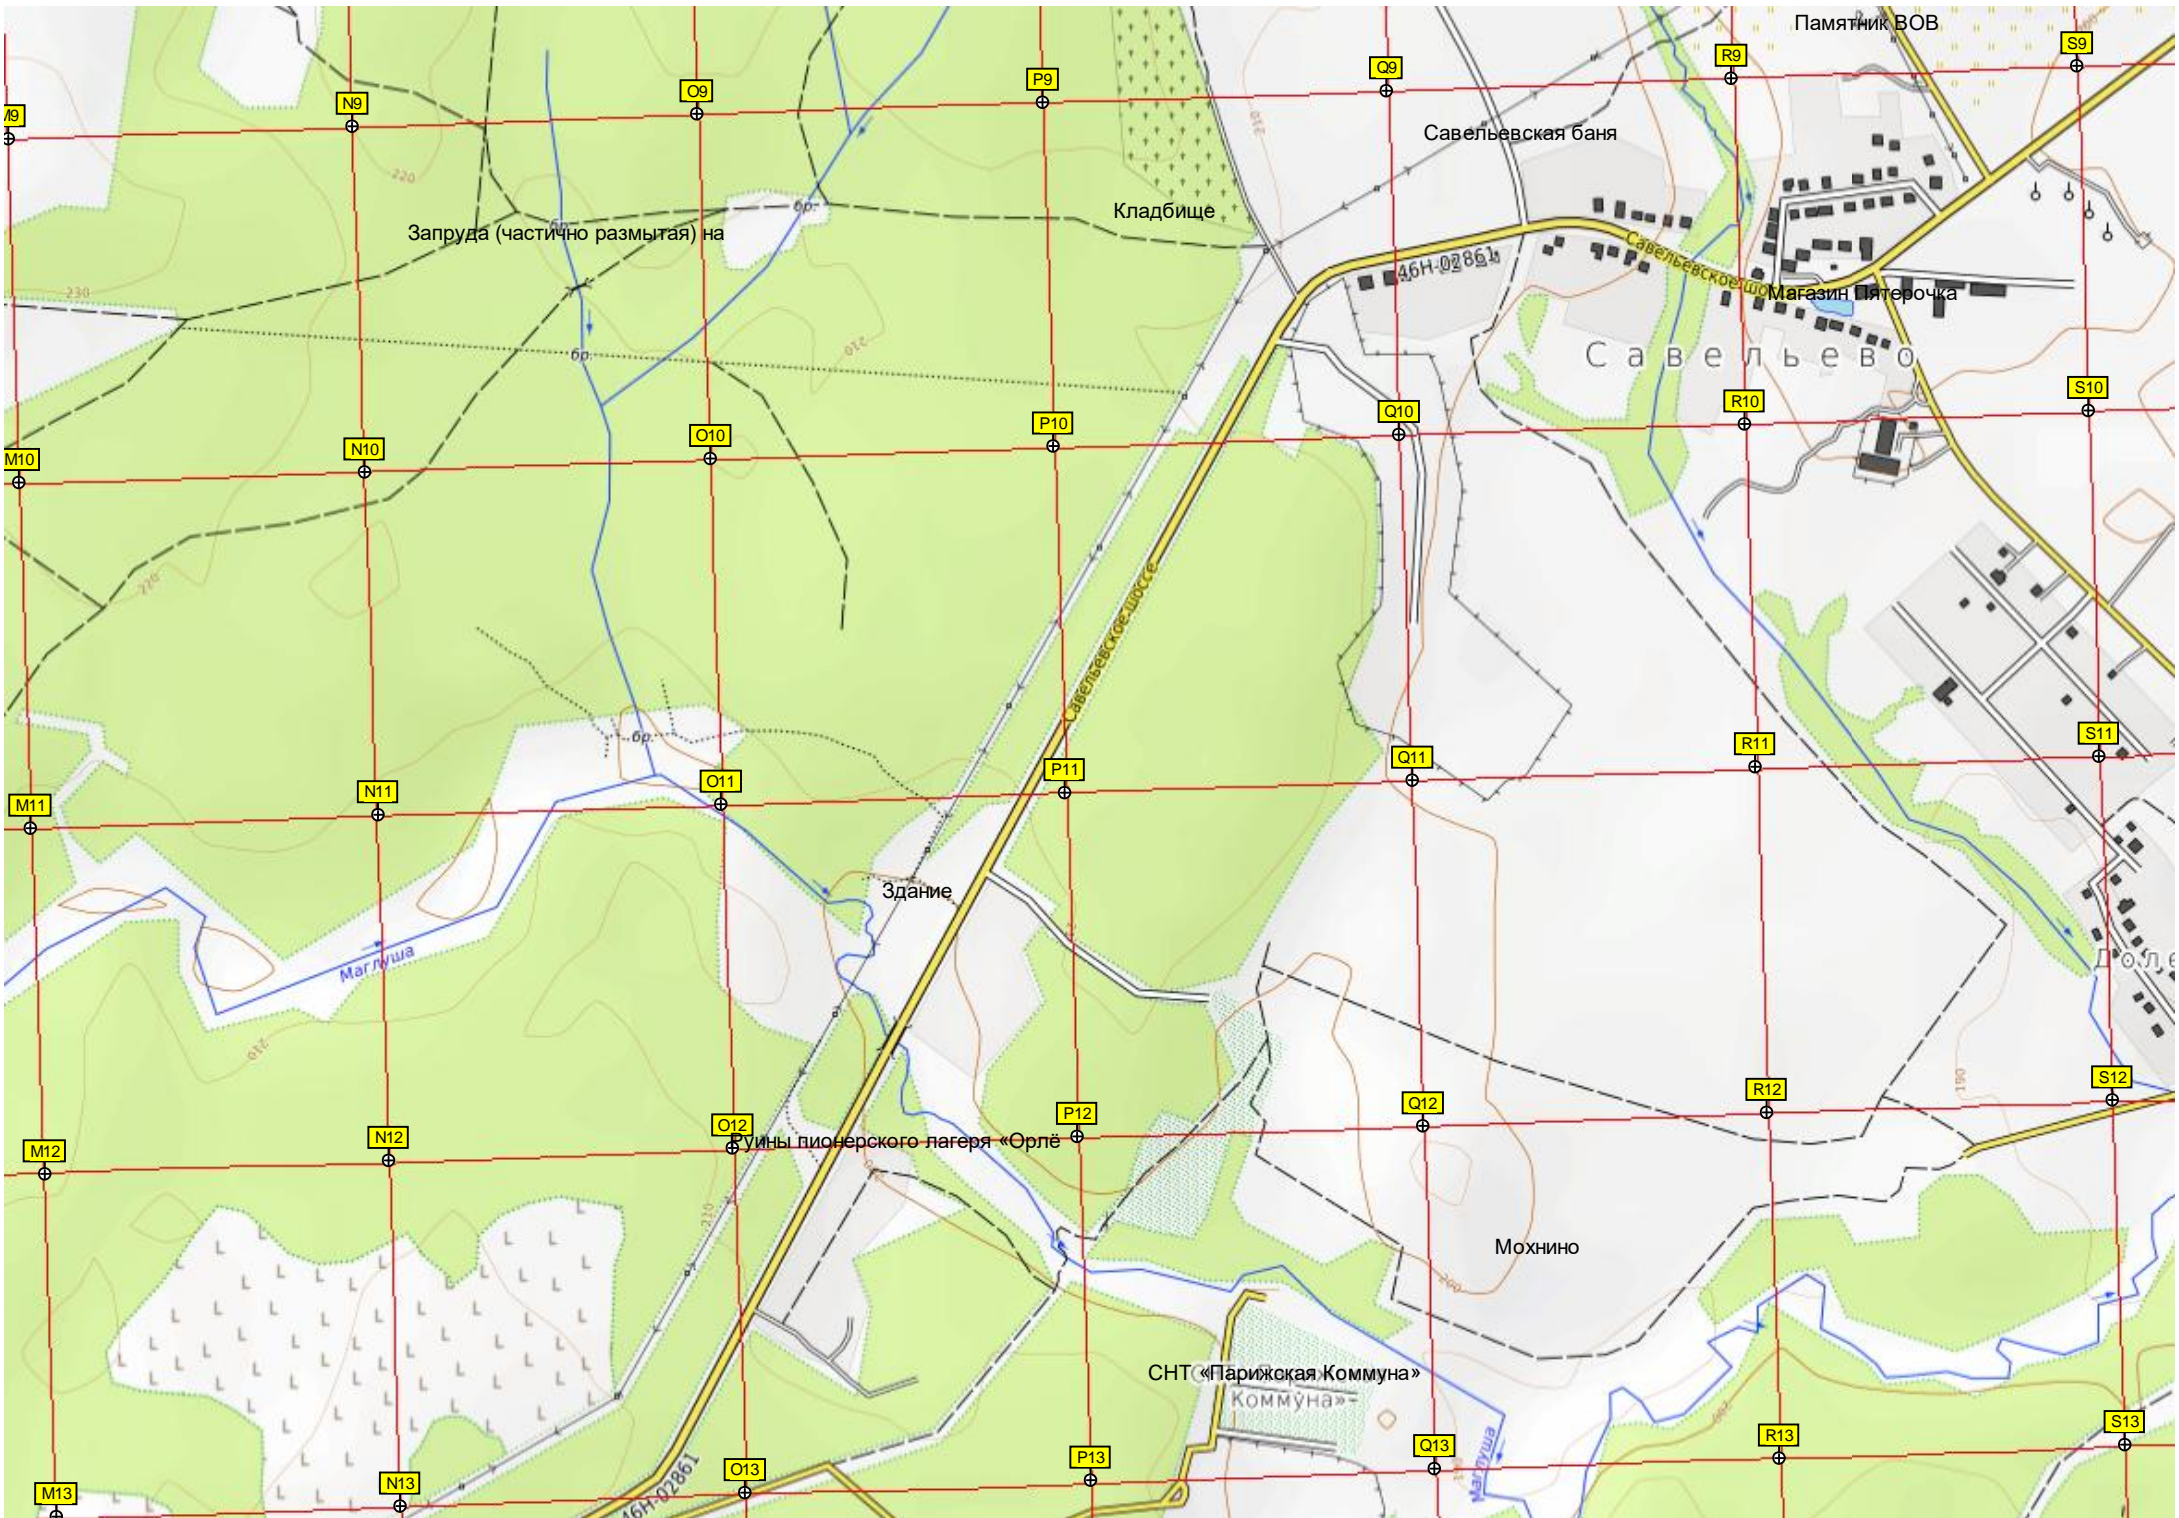

S8

«Дорожник»

участок 207

Майдан (площадь перед правлен...

Водоём пос. Ружанцево

Многоквартирный дом

ж/д. станция Ружанцево

Р у ж а н ц ы Вытяжной Бутик