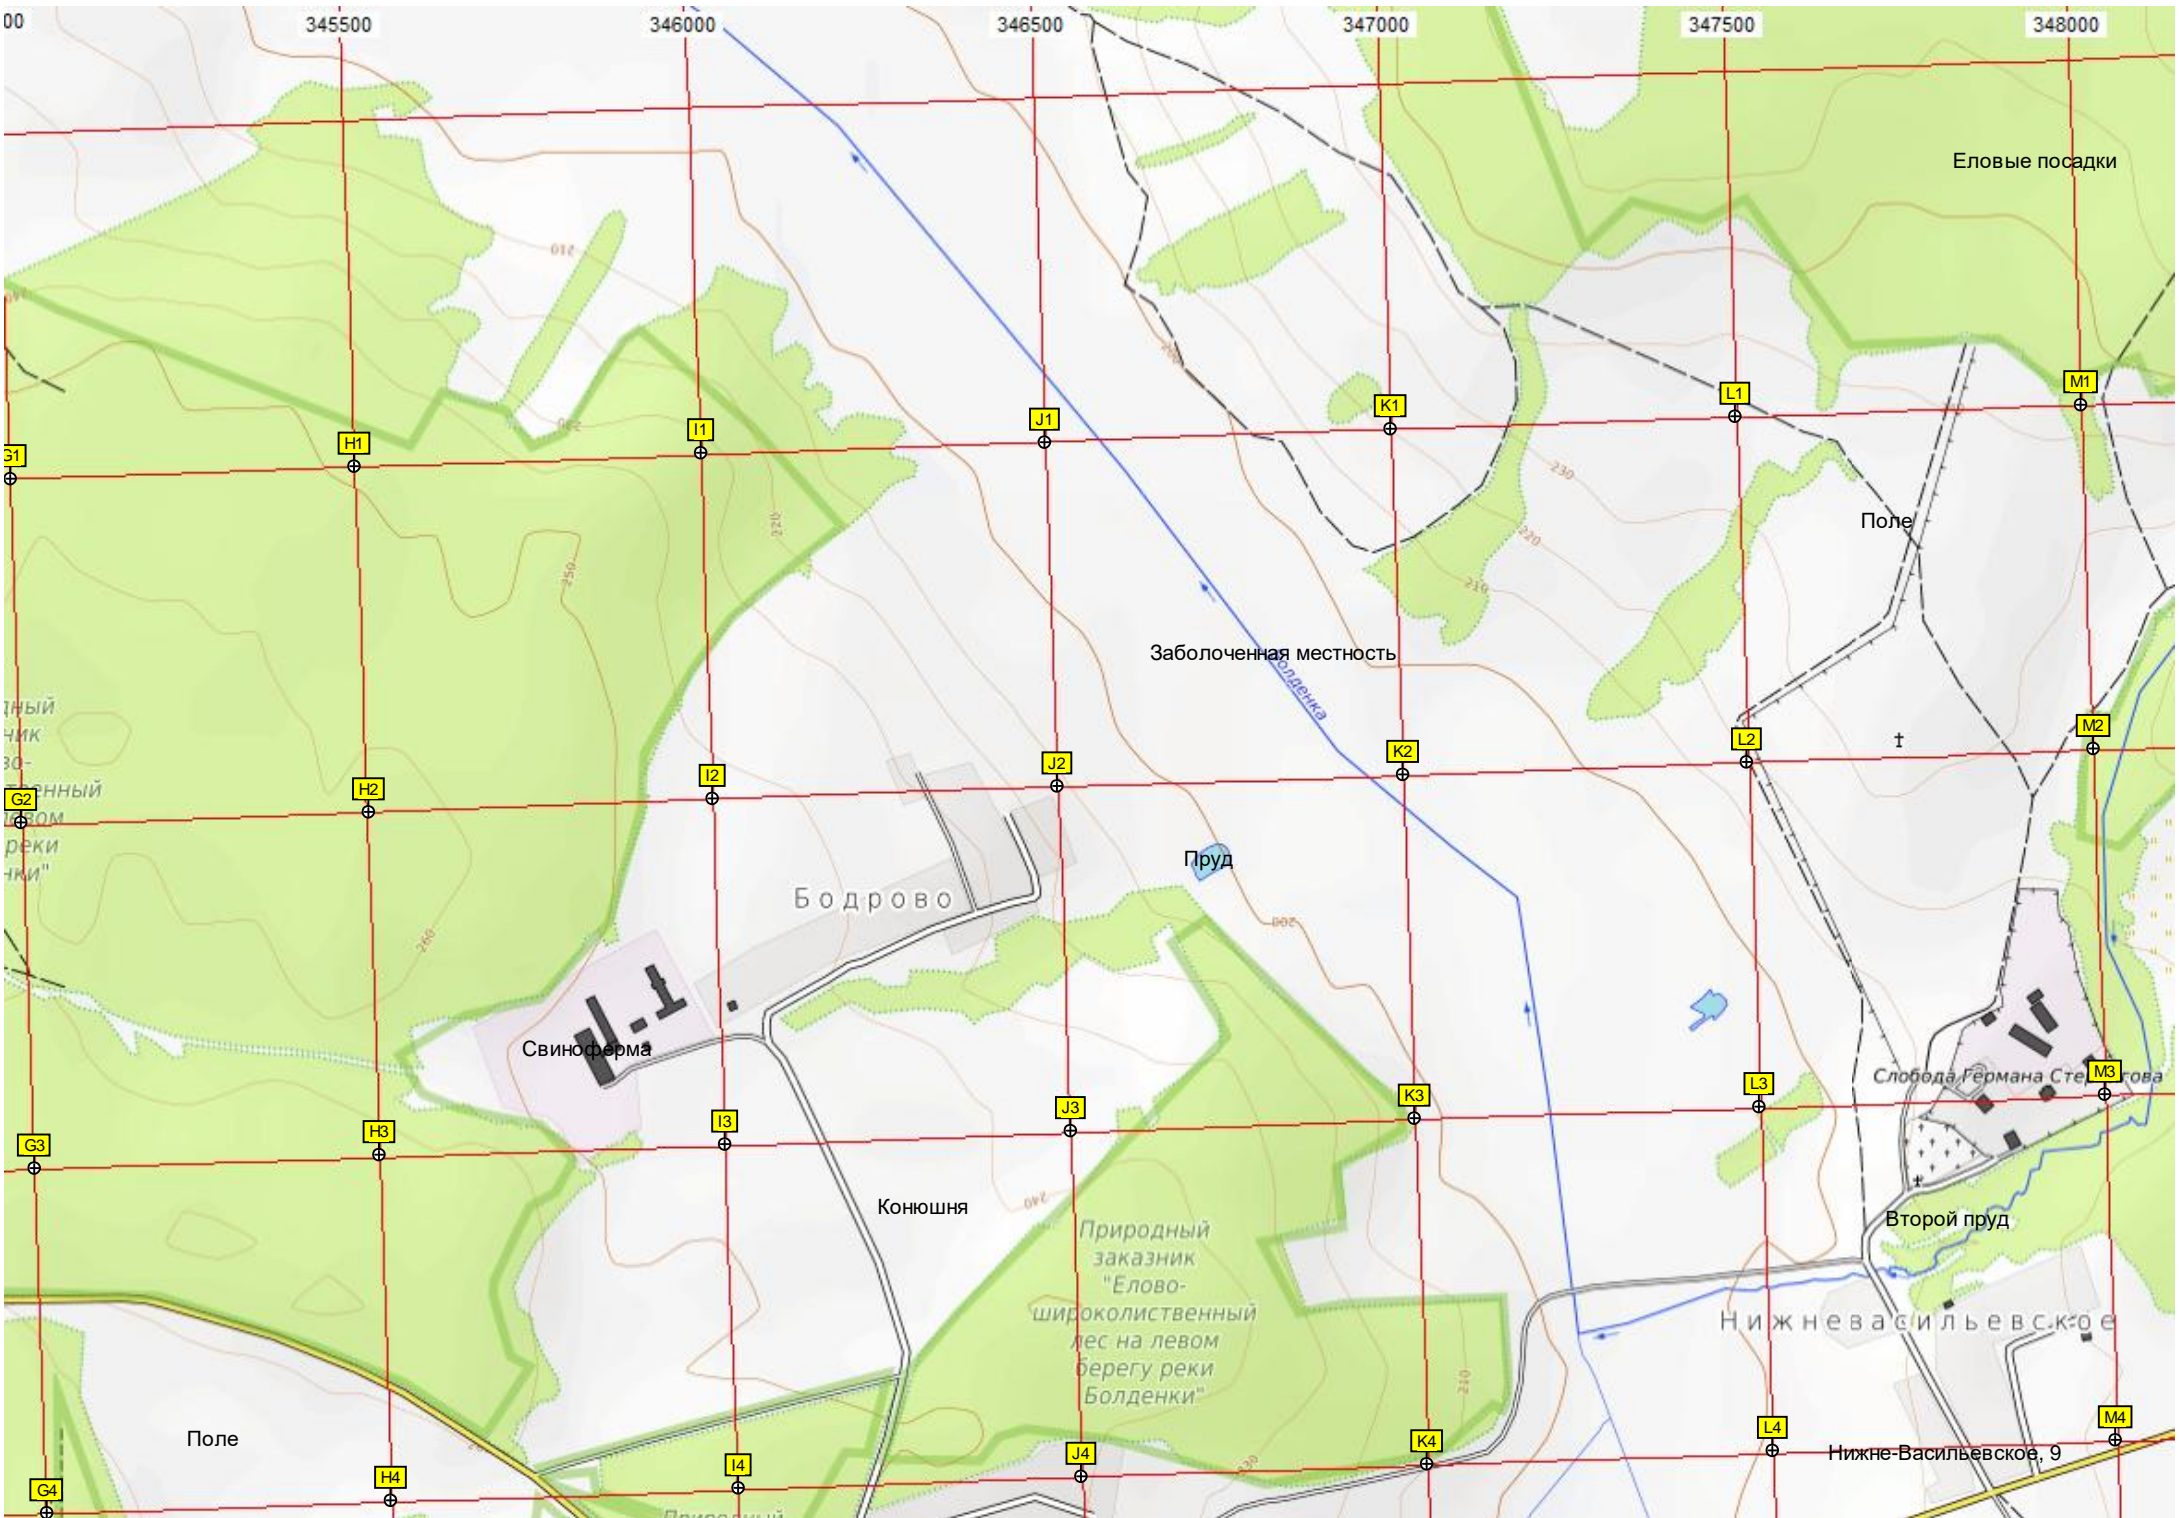

00

345500

346000

346500

347000

347500

348000

31

G2

G3

G4

H1

H2

H3

H4

I1

I2

I3

I4

J1

J2

J3

J4

K1

K2

K3

K4

L1

L2

L3

L4

M1

M2

M3

M4

Еловые посадки

Поле

Заболоченная местность

Пруд

Бодрово

Свиноферма

Конюшня

Природный заказник "Елово-широколиственный лес на левом берегу реки Болденки"

Слобода Германа Степановича

Второй пруд

Нижневасильевское

Поле

Нижне-Васильевское, 9

Природный