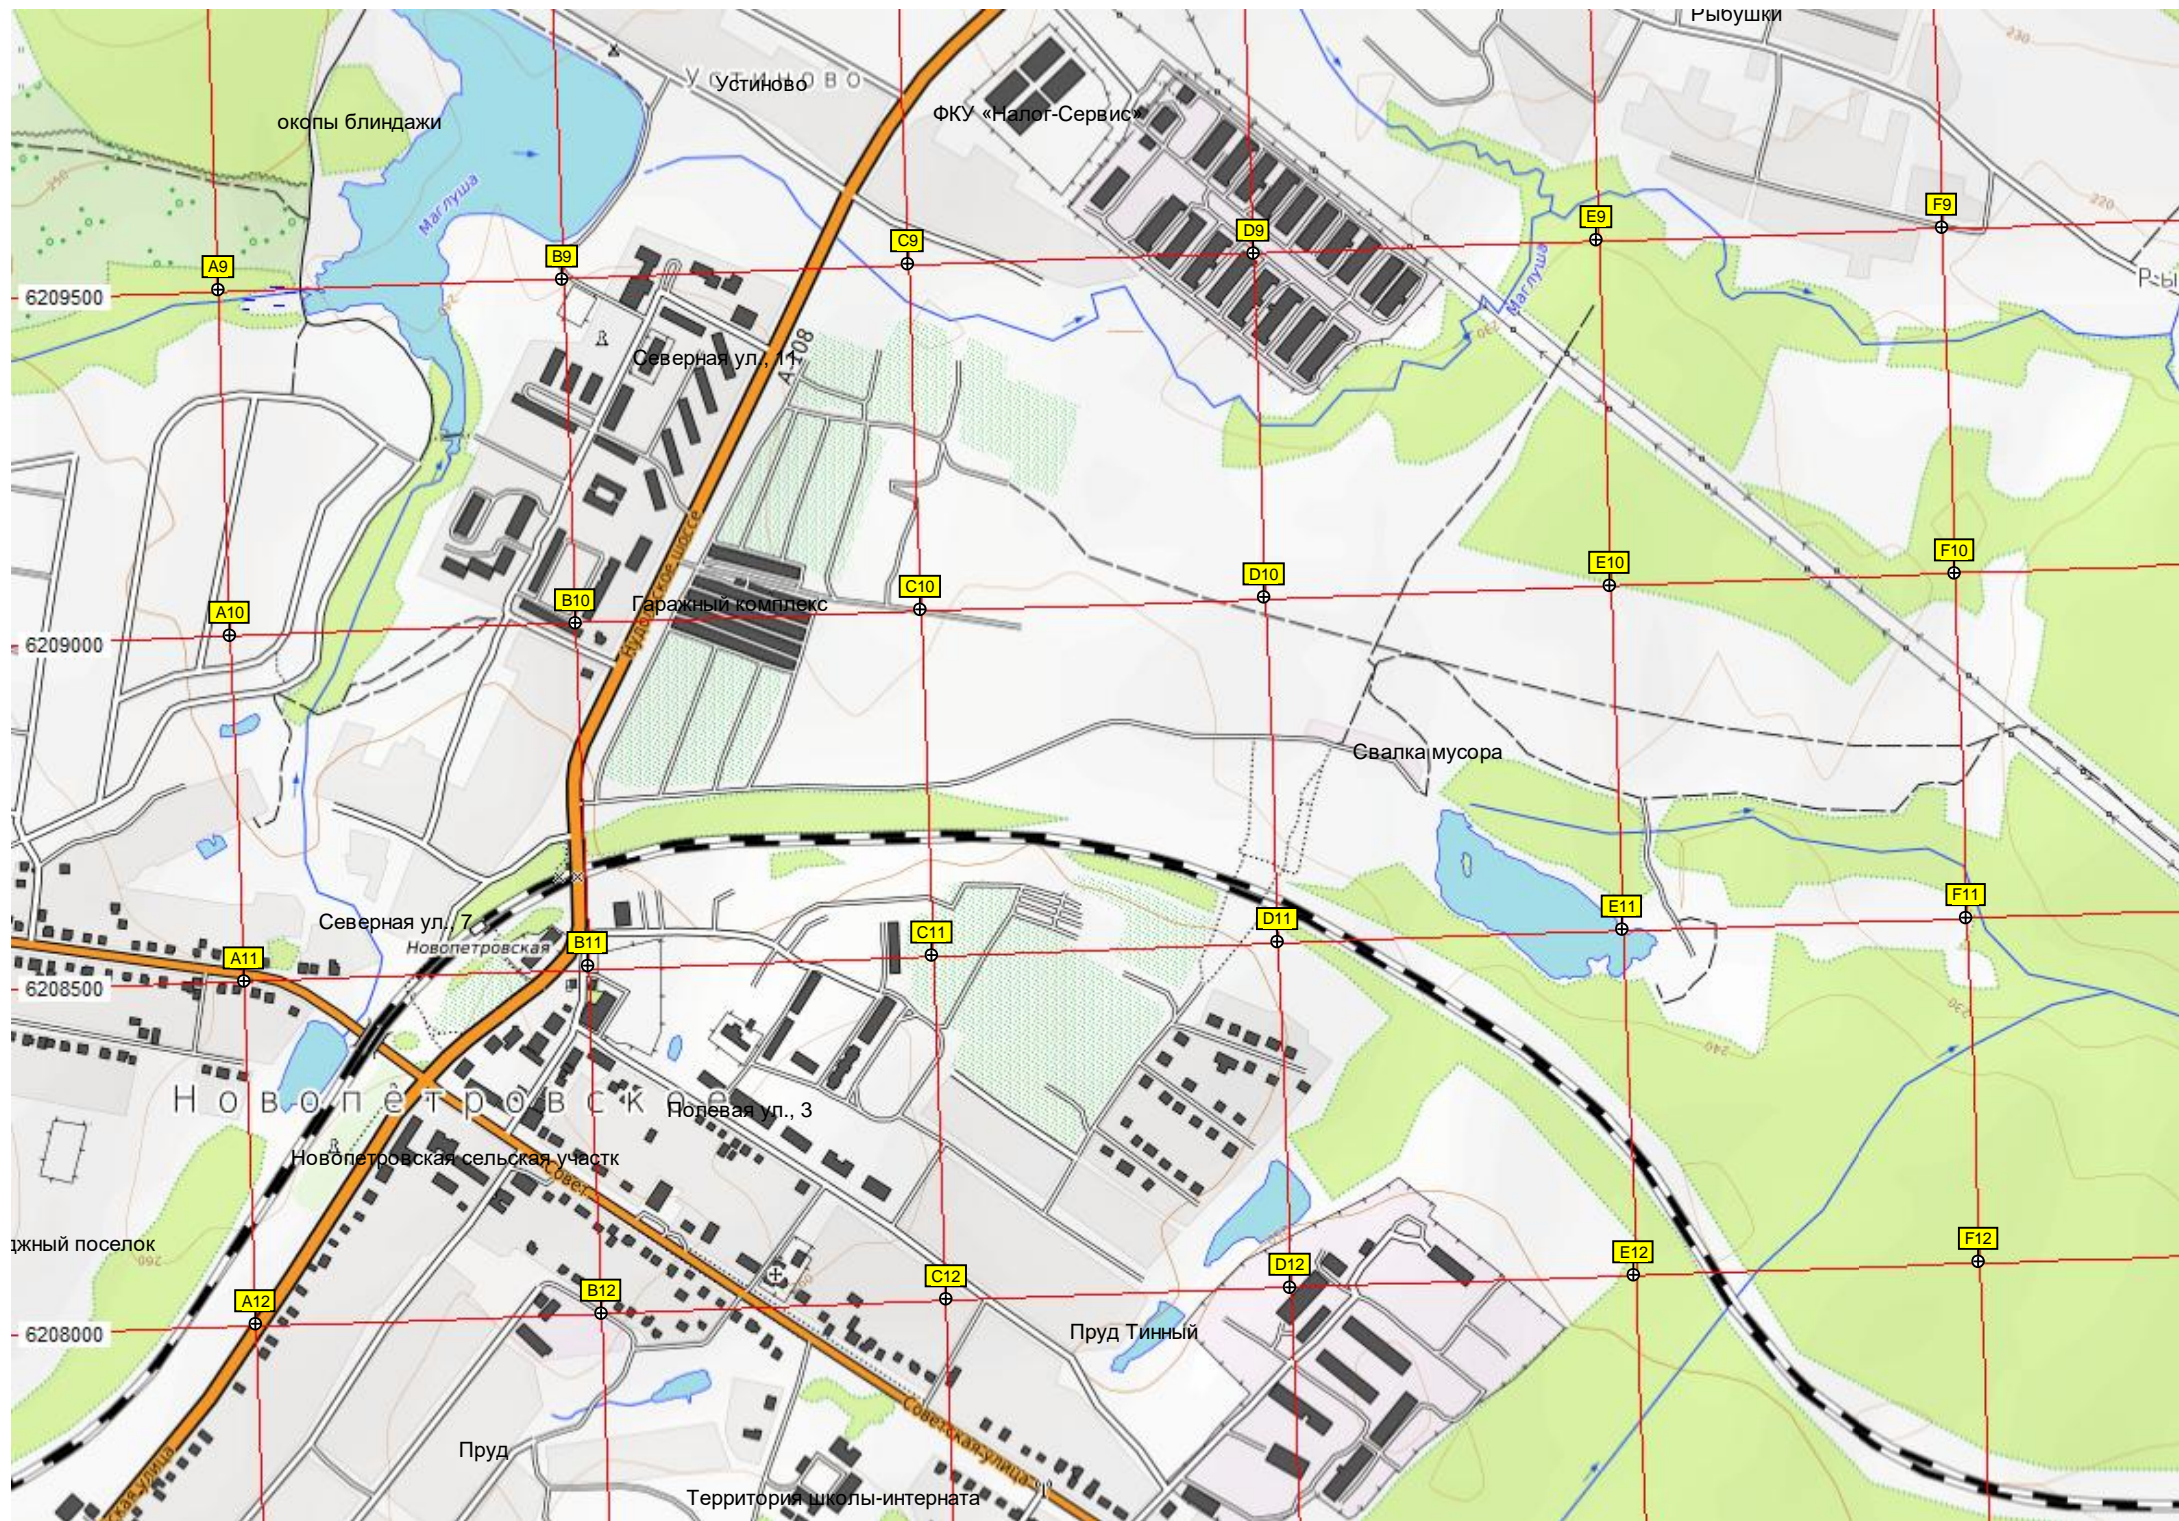

S8

«Дорожник»

участок 207

Майдан (площадь перед правлен...

Водоём пос. Ружанцево

Многоквартирный дом

ж/д. станция Ружанцево

Р у ж а н ц ы Вытяжной Бутик