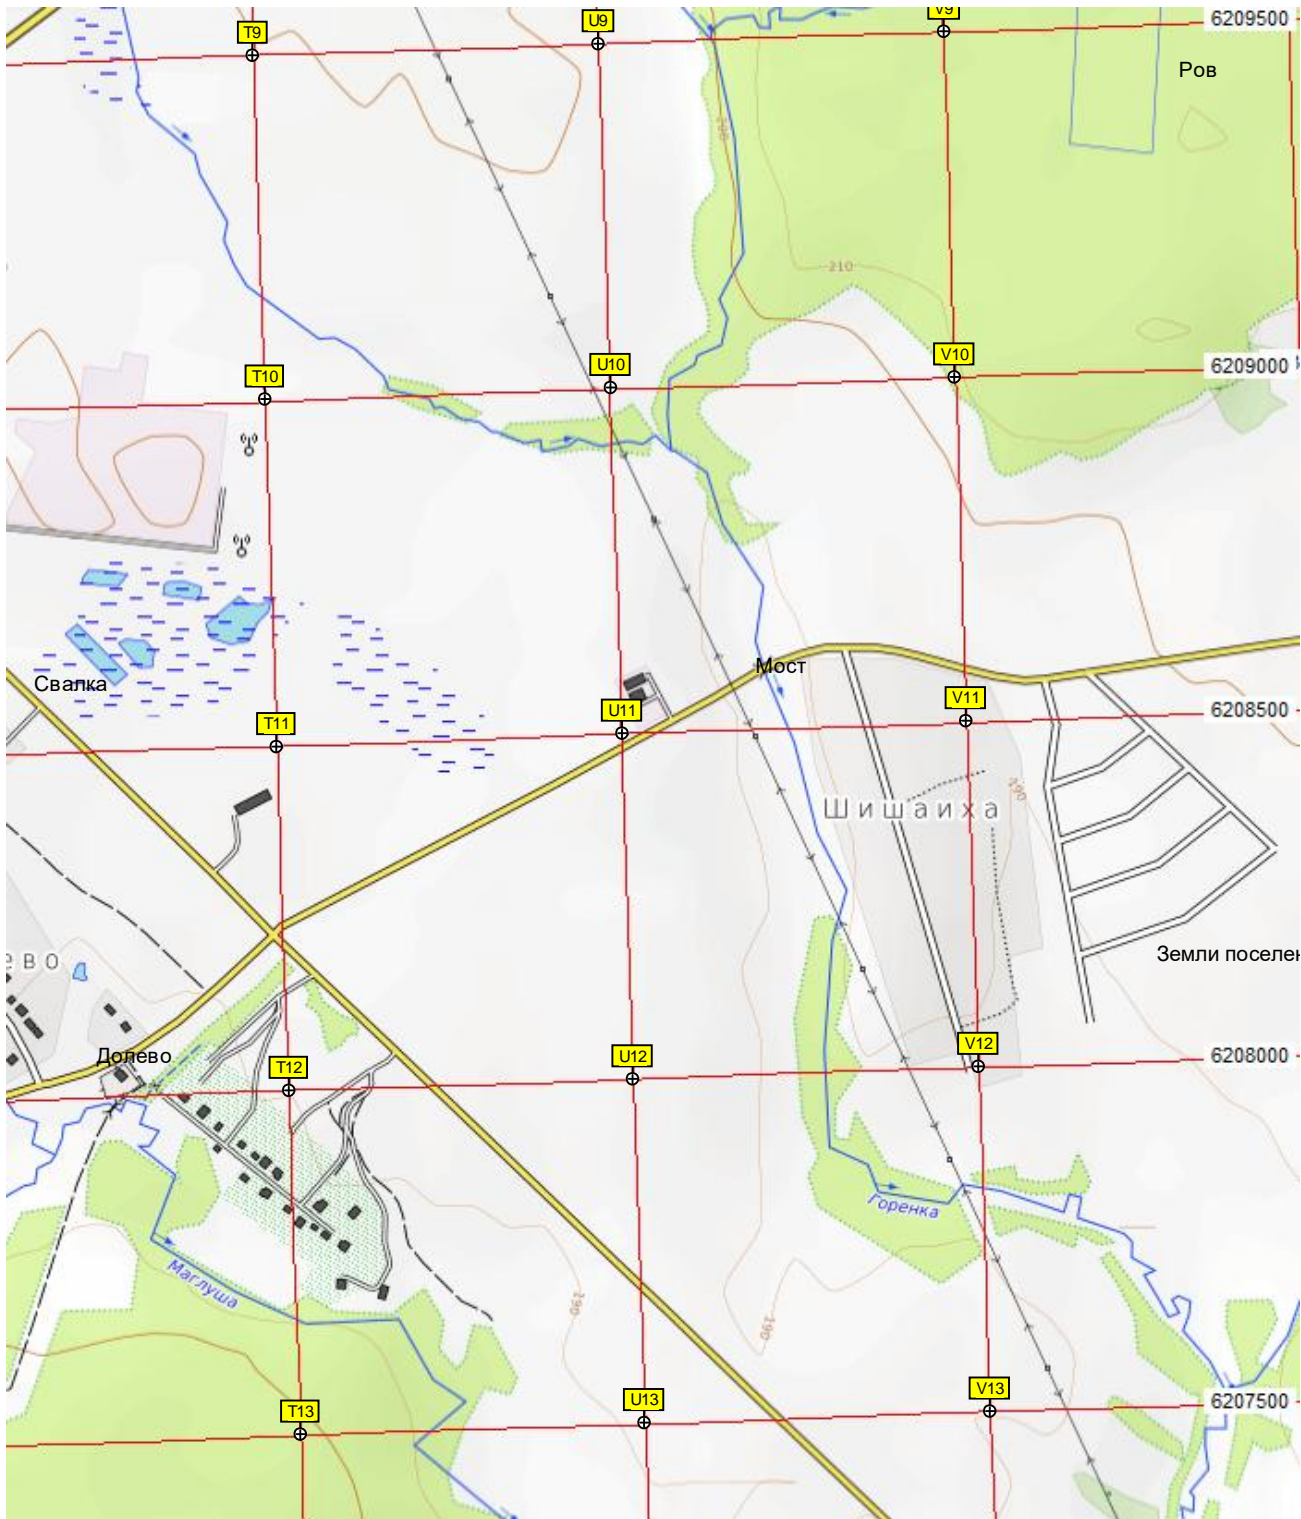

S8

«Дорожник»

участок 207

Майдан (площадь перед правлен...

Водоём пос. Ружанцево

Многоквартирный дом

ж/д. станция Ружанцево

Р у ж а н ц ы Вытяжной Бутик