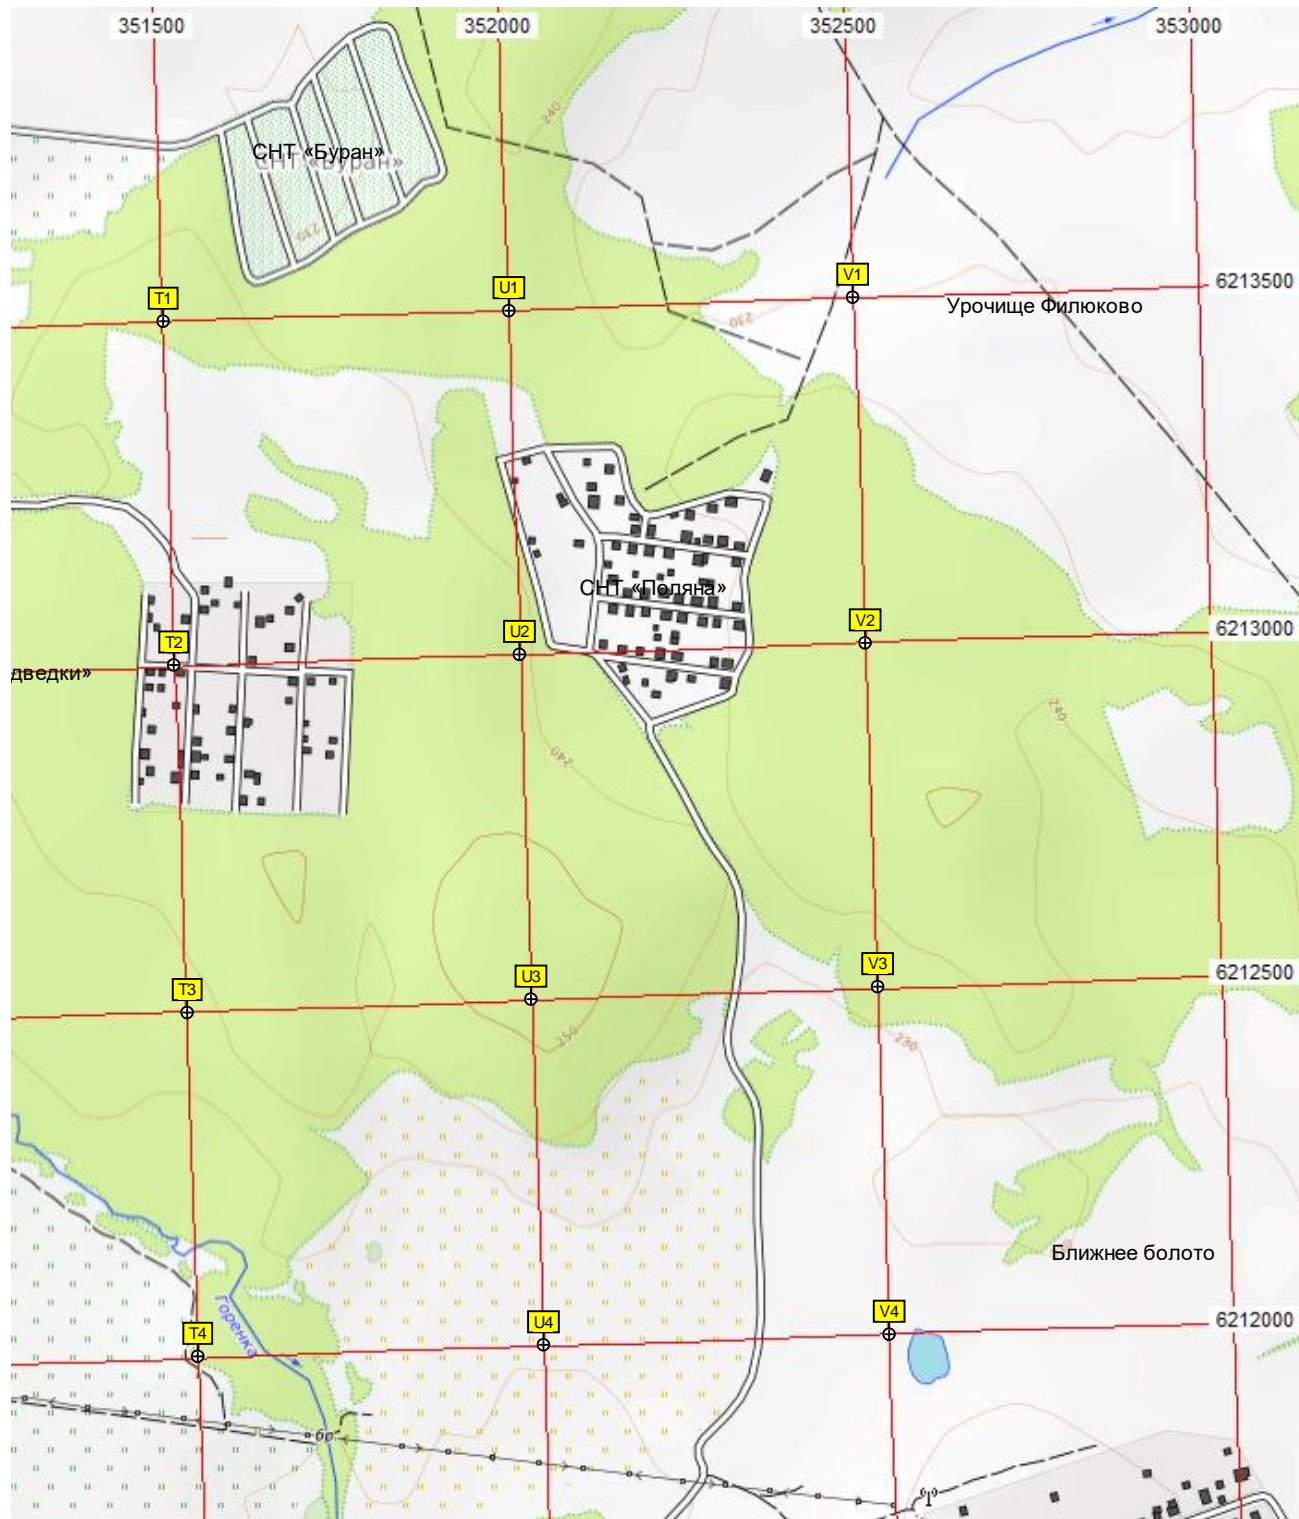

Заболоченная местность

Пруд

Бодрово

Свиноферма

Конюшня

Природный заказник "Елово-широколиственный лес на левом берегу реки Болденки"

Слобода Германа Степановича

Второй пруд

Нижневасильевское

Поле

Нижне-Васильевское, 9

Природный

СНТ «Каштан»  
СНТ «Каштан»

Курово

Карьерный пруд

Заросшая просека