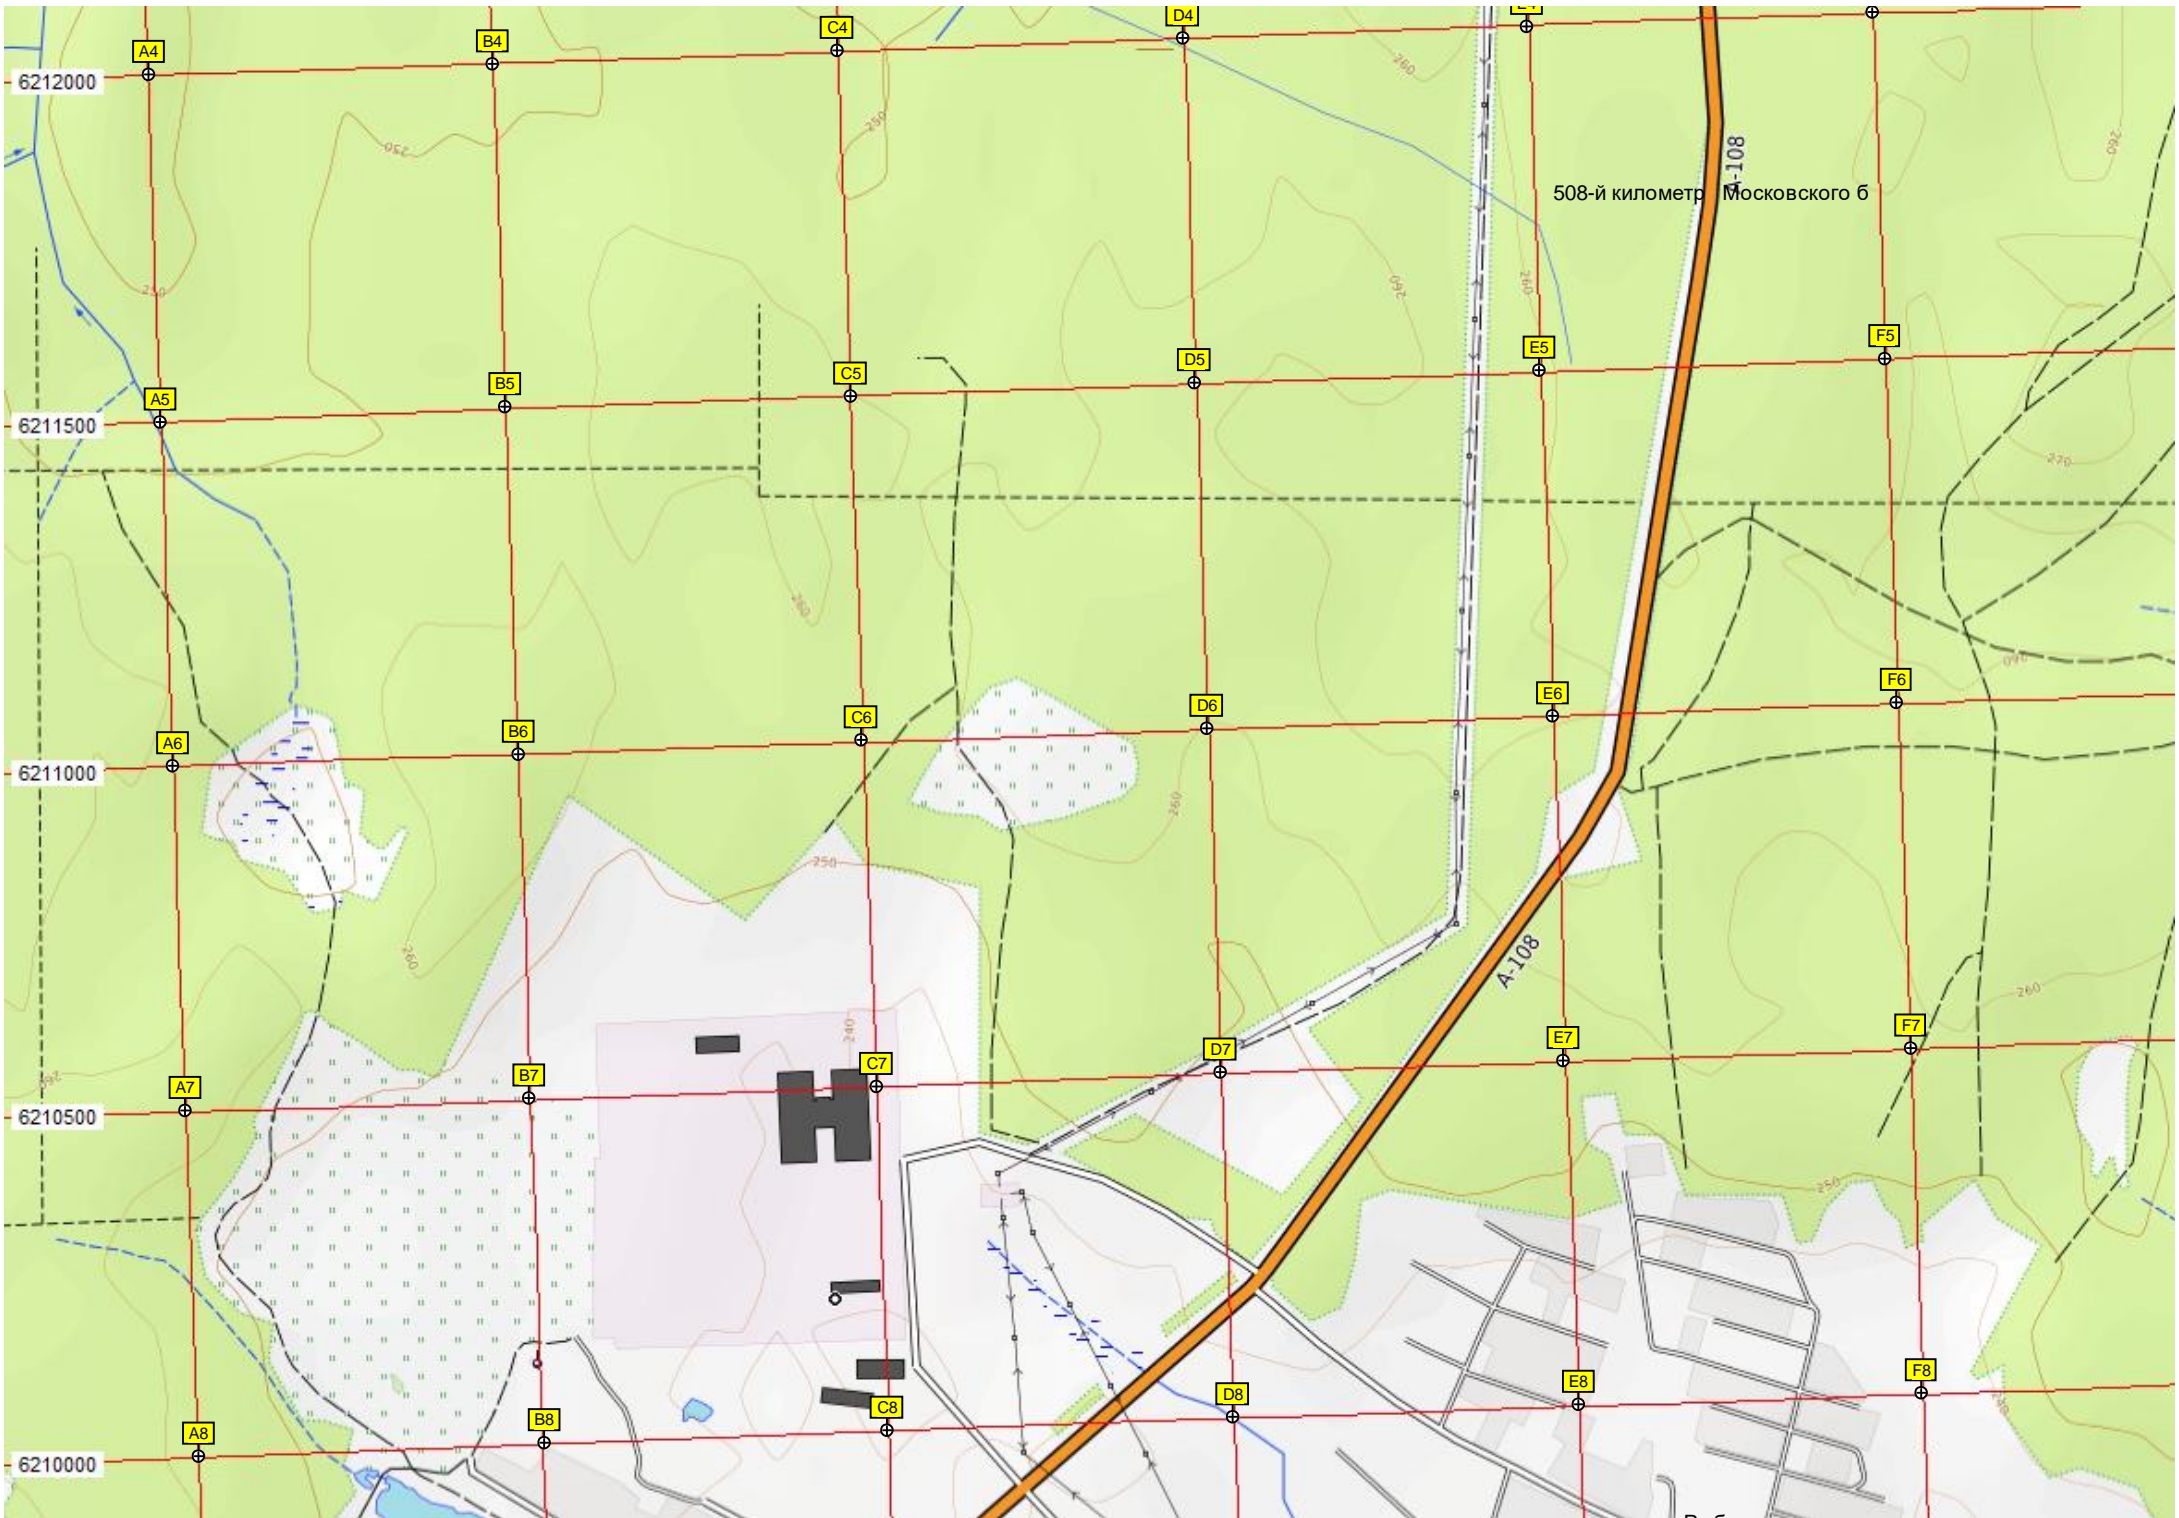

Заболоченная местность

Пруд

Бодрово

Свиноферма

Конюшня

Природный заказник "Елово-широколиственный лес на левом берегу реки Болденки"

Слобода Германа Степановича

Второй пруд

Нижневасильевское

Поле

Нижне-Васильевское, 9

Природный

СНТ «Каштан»  
СНТ «Каштан»

Курово

Карьерный пруд

Заросшая просека