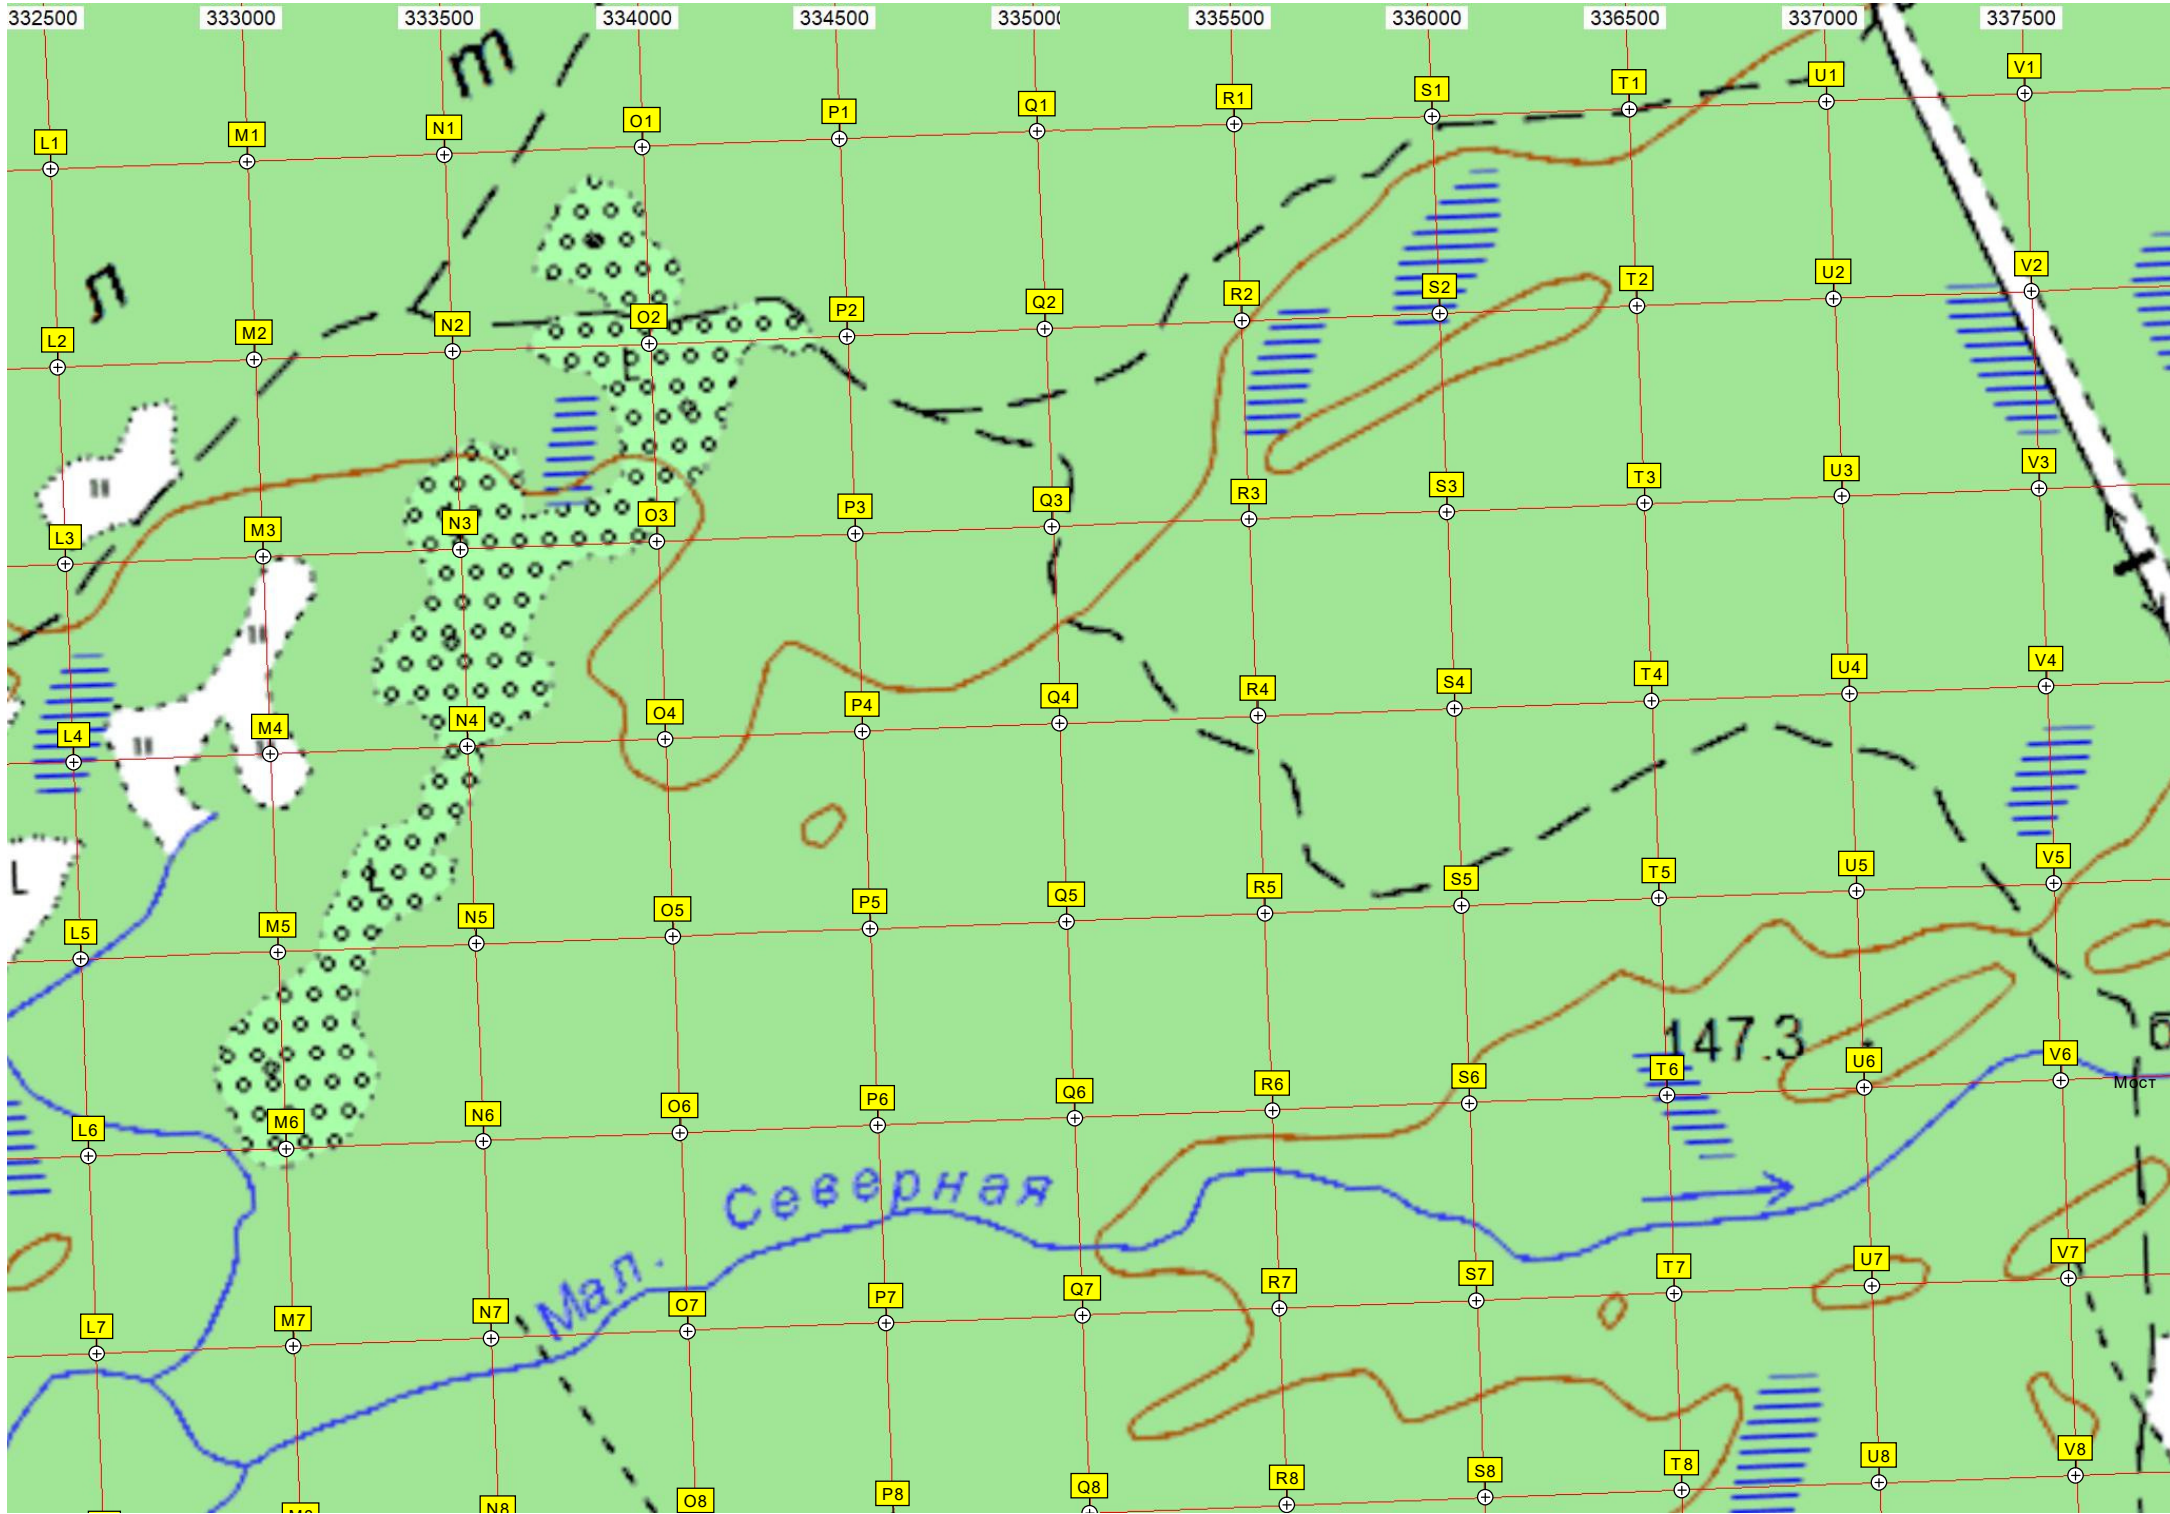

190.8
Старый тригонометрический пункт

Разрушенный мост
Бол. Крутая

Болото

оз. Красное

Озеро Красное

133.8

134.0

арый п