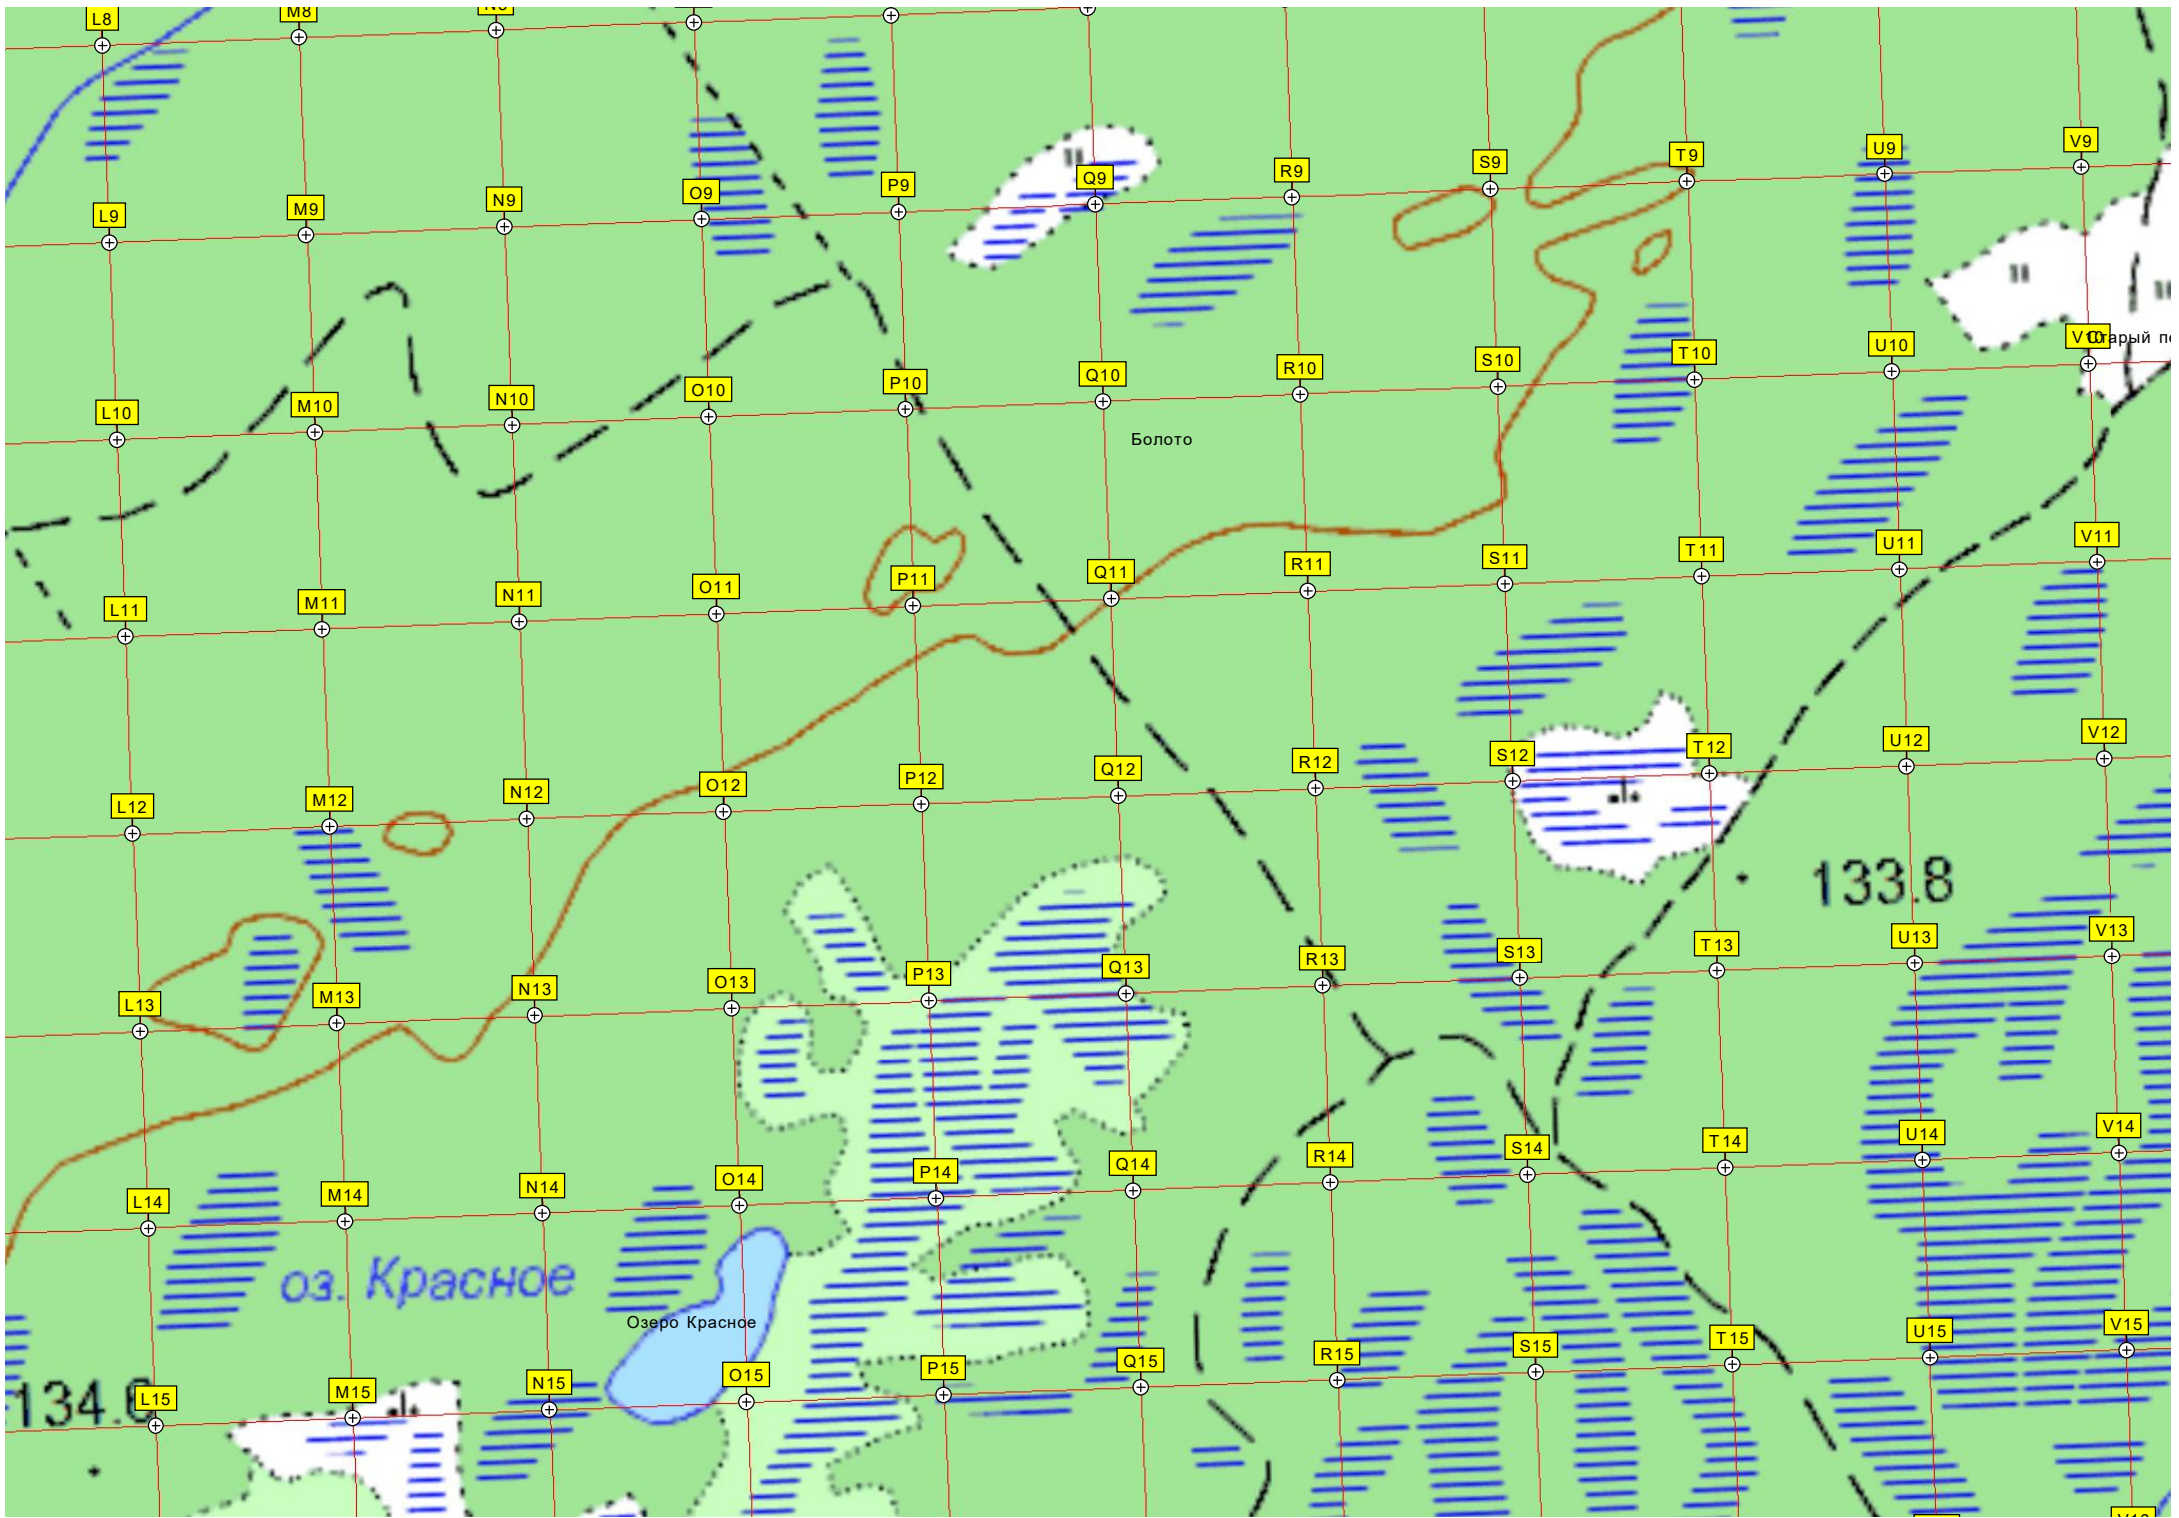

190.8
Старый тригонометрический пункт

Разрушенный мост
Бол. Крутая

Болото

оз. Красное

Озеро Красное

133.8

134.0

арый п