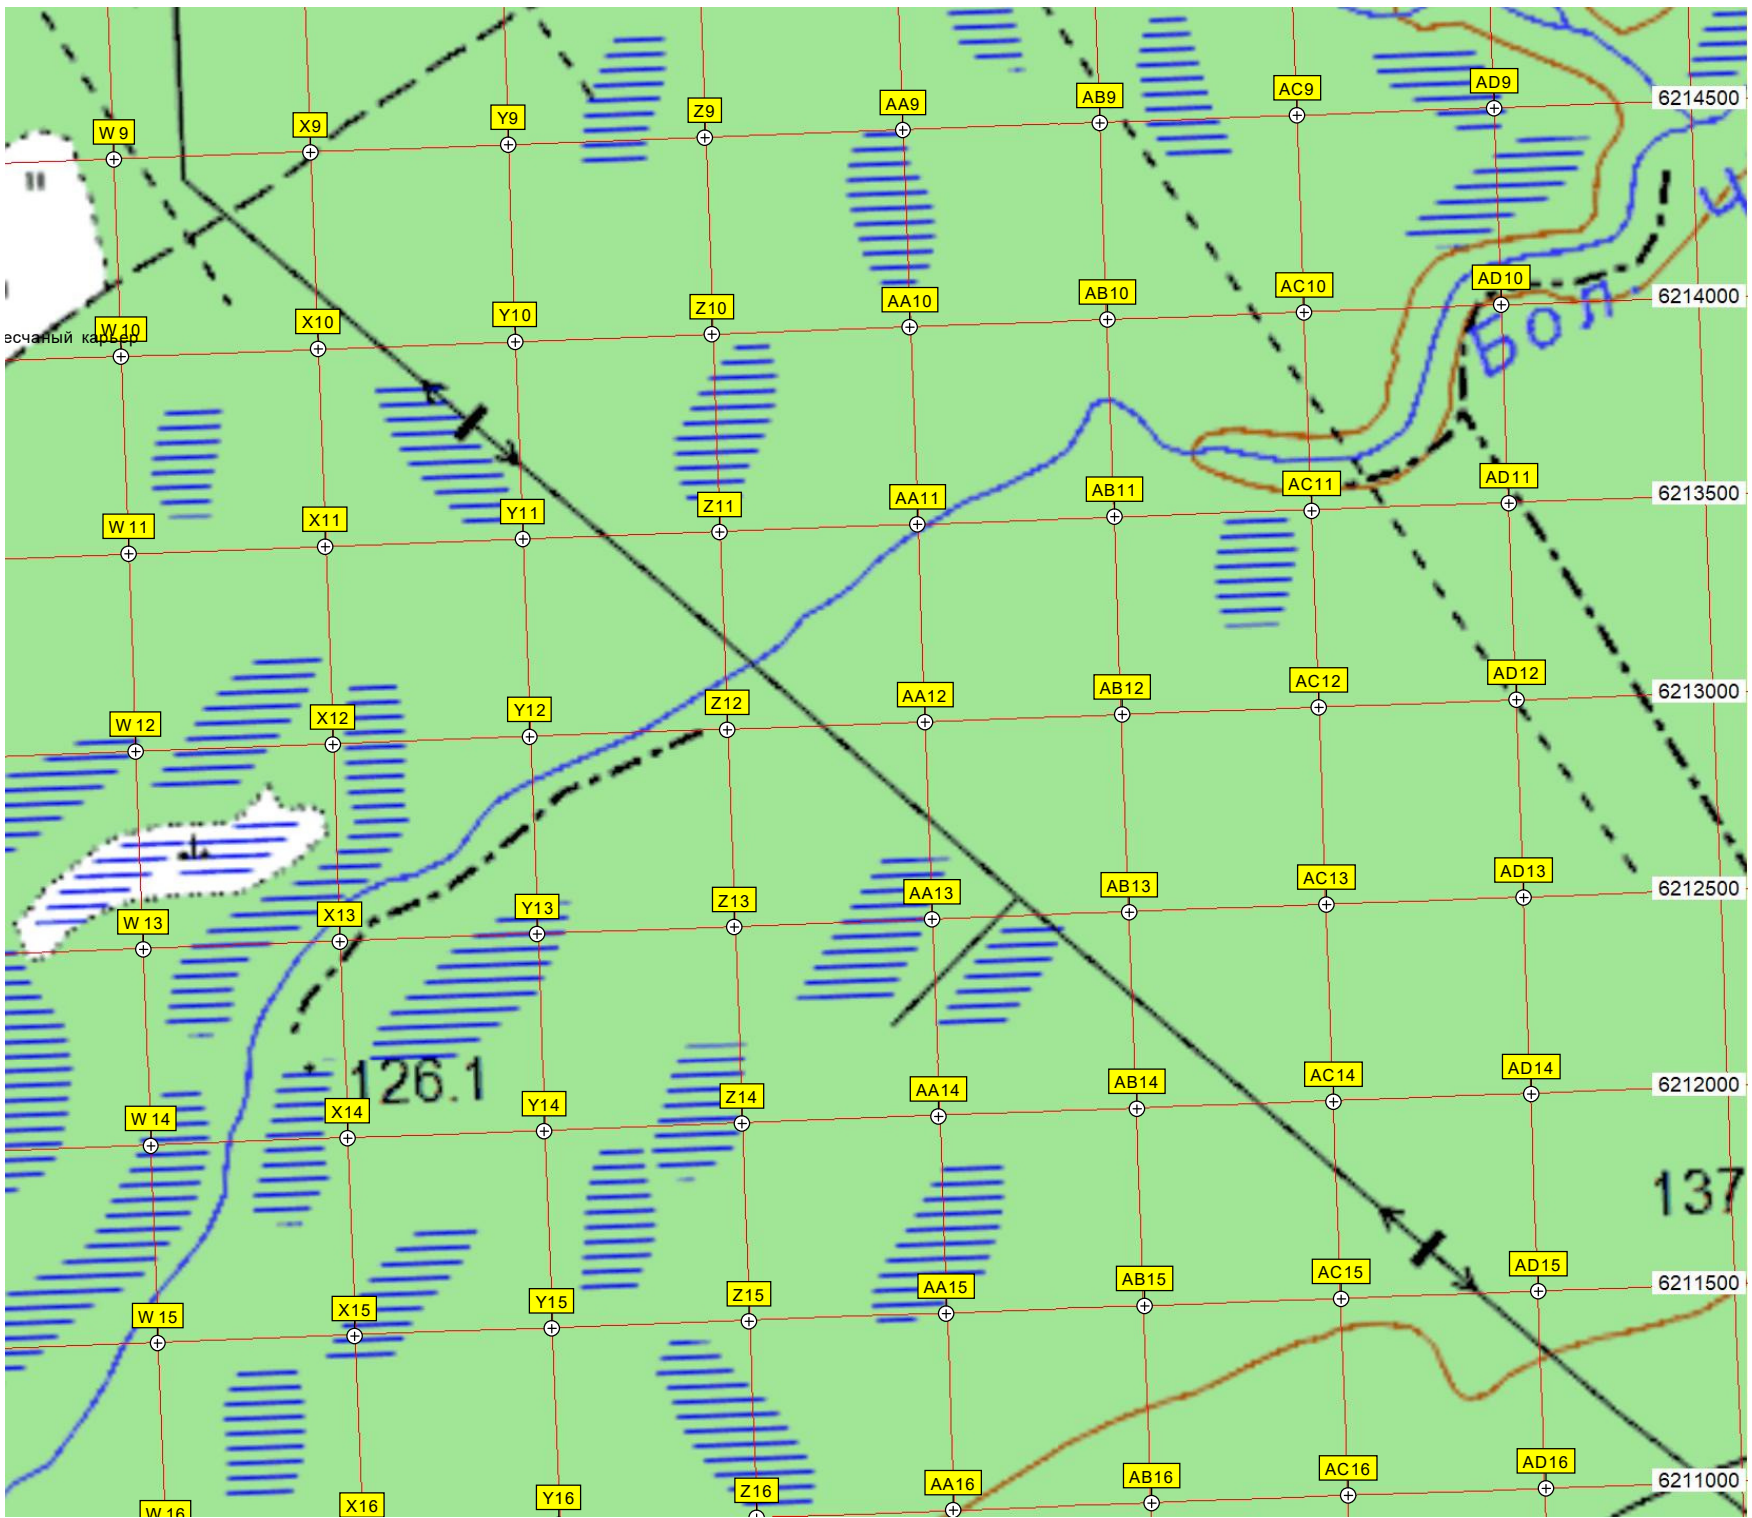

190.8
Старый тригонометрический пункт

Разрушенный мост
Бол. Крутая

Болото

оз. Красное

Озеро Красное

133.8

134.0

арый п