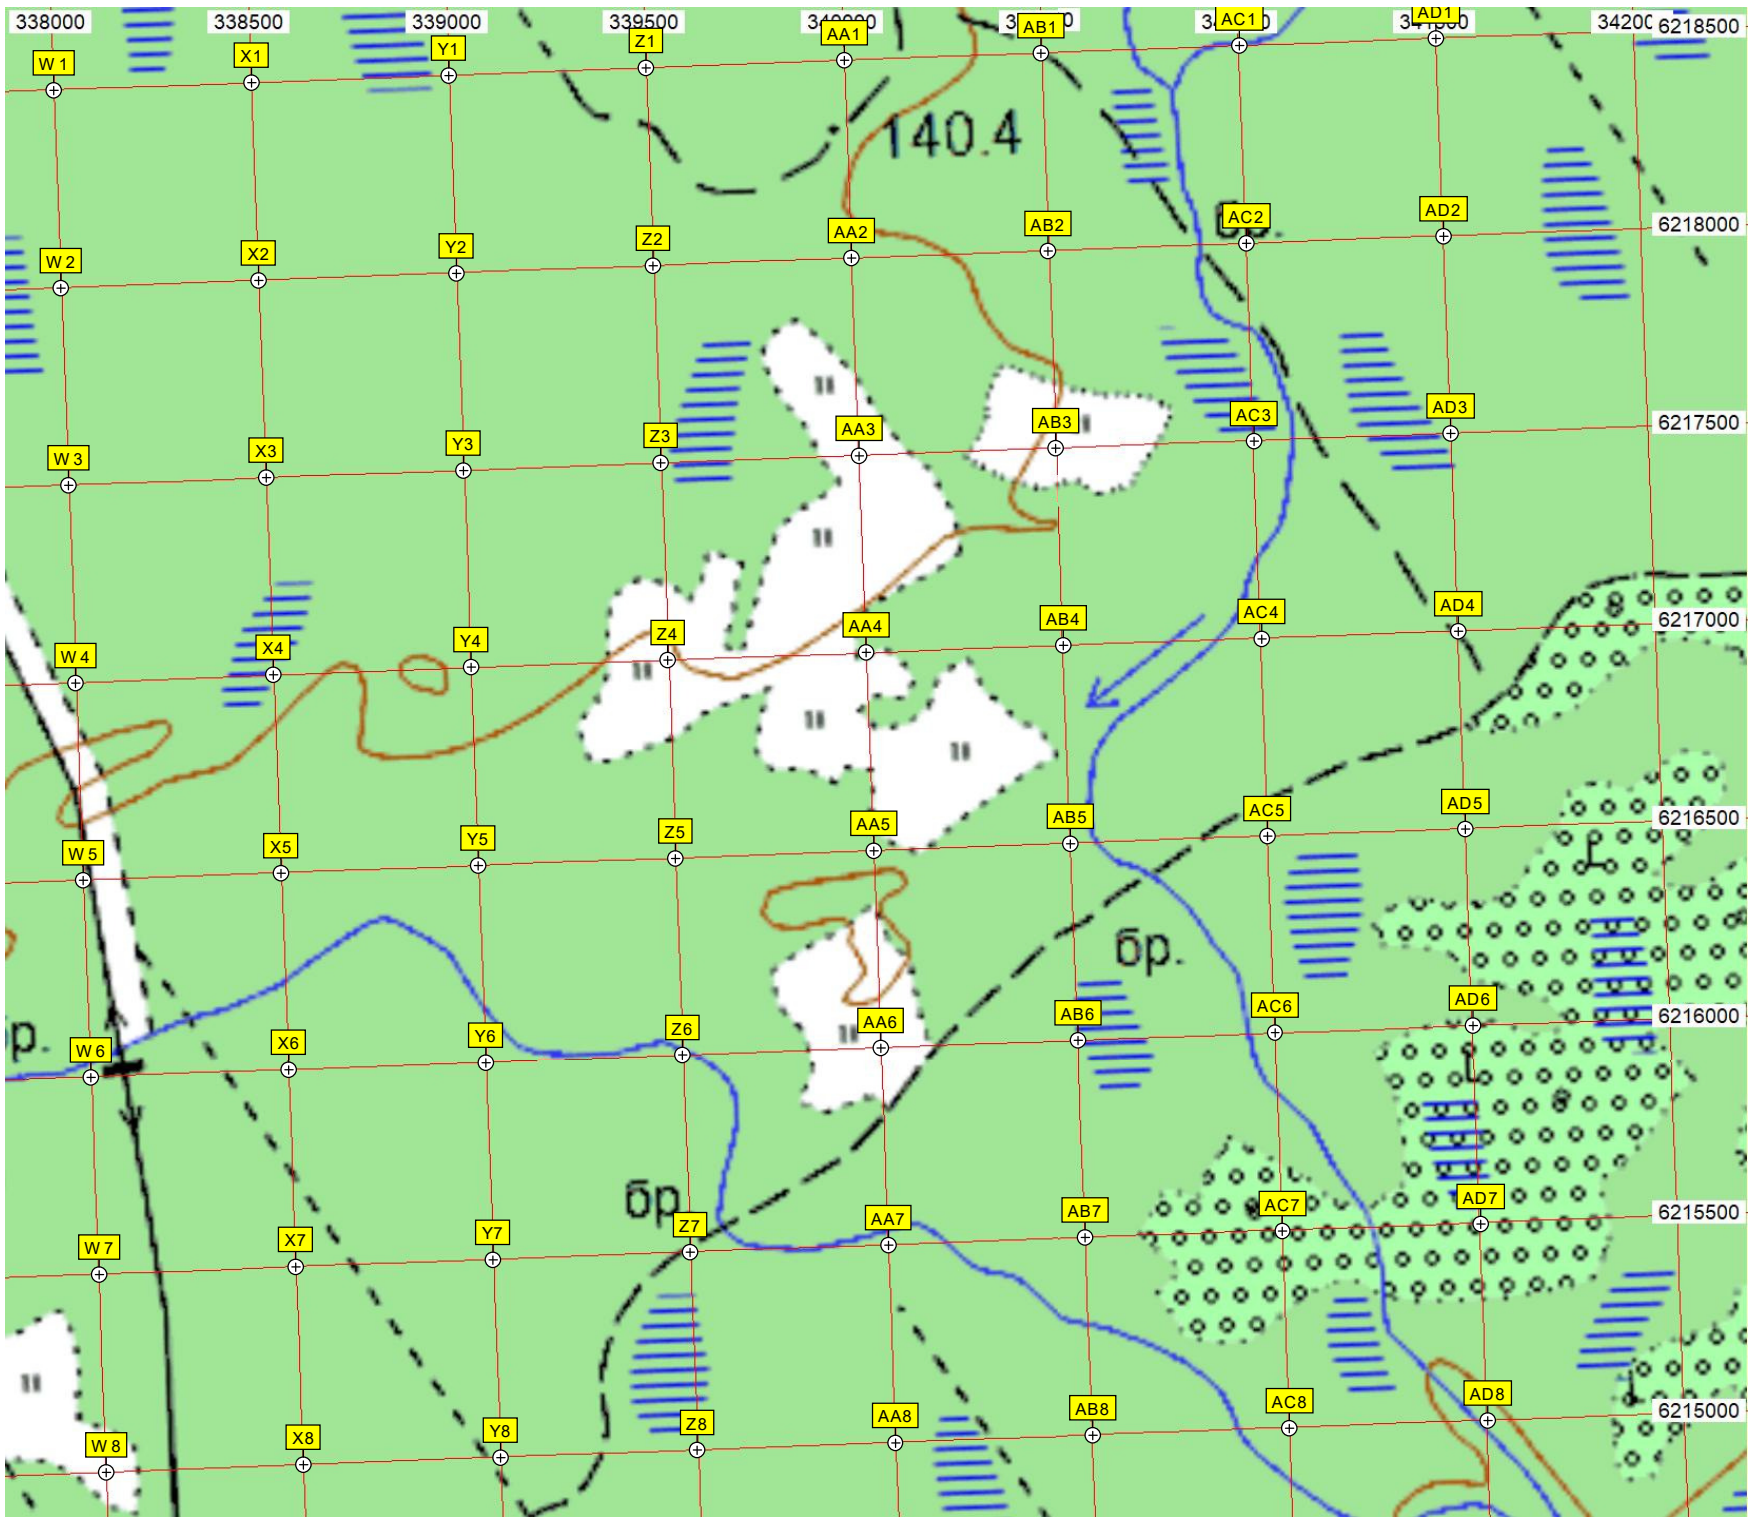

190.8
Старый тригонометрический пункт

Разрушенный мост
Бол. Крутая

Болото

оз. Красное

Озеро Красное

133.8

134.0

арый п