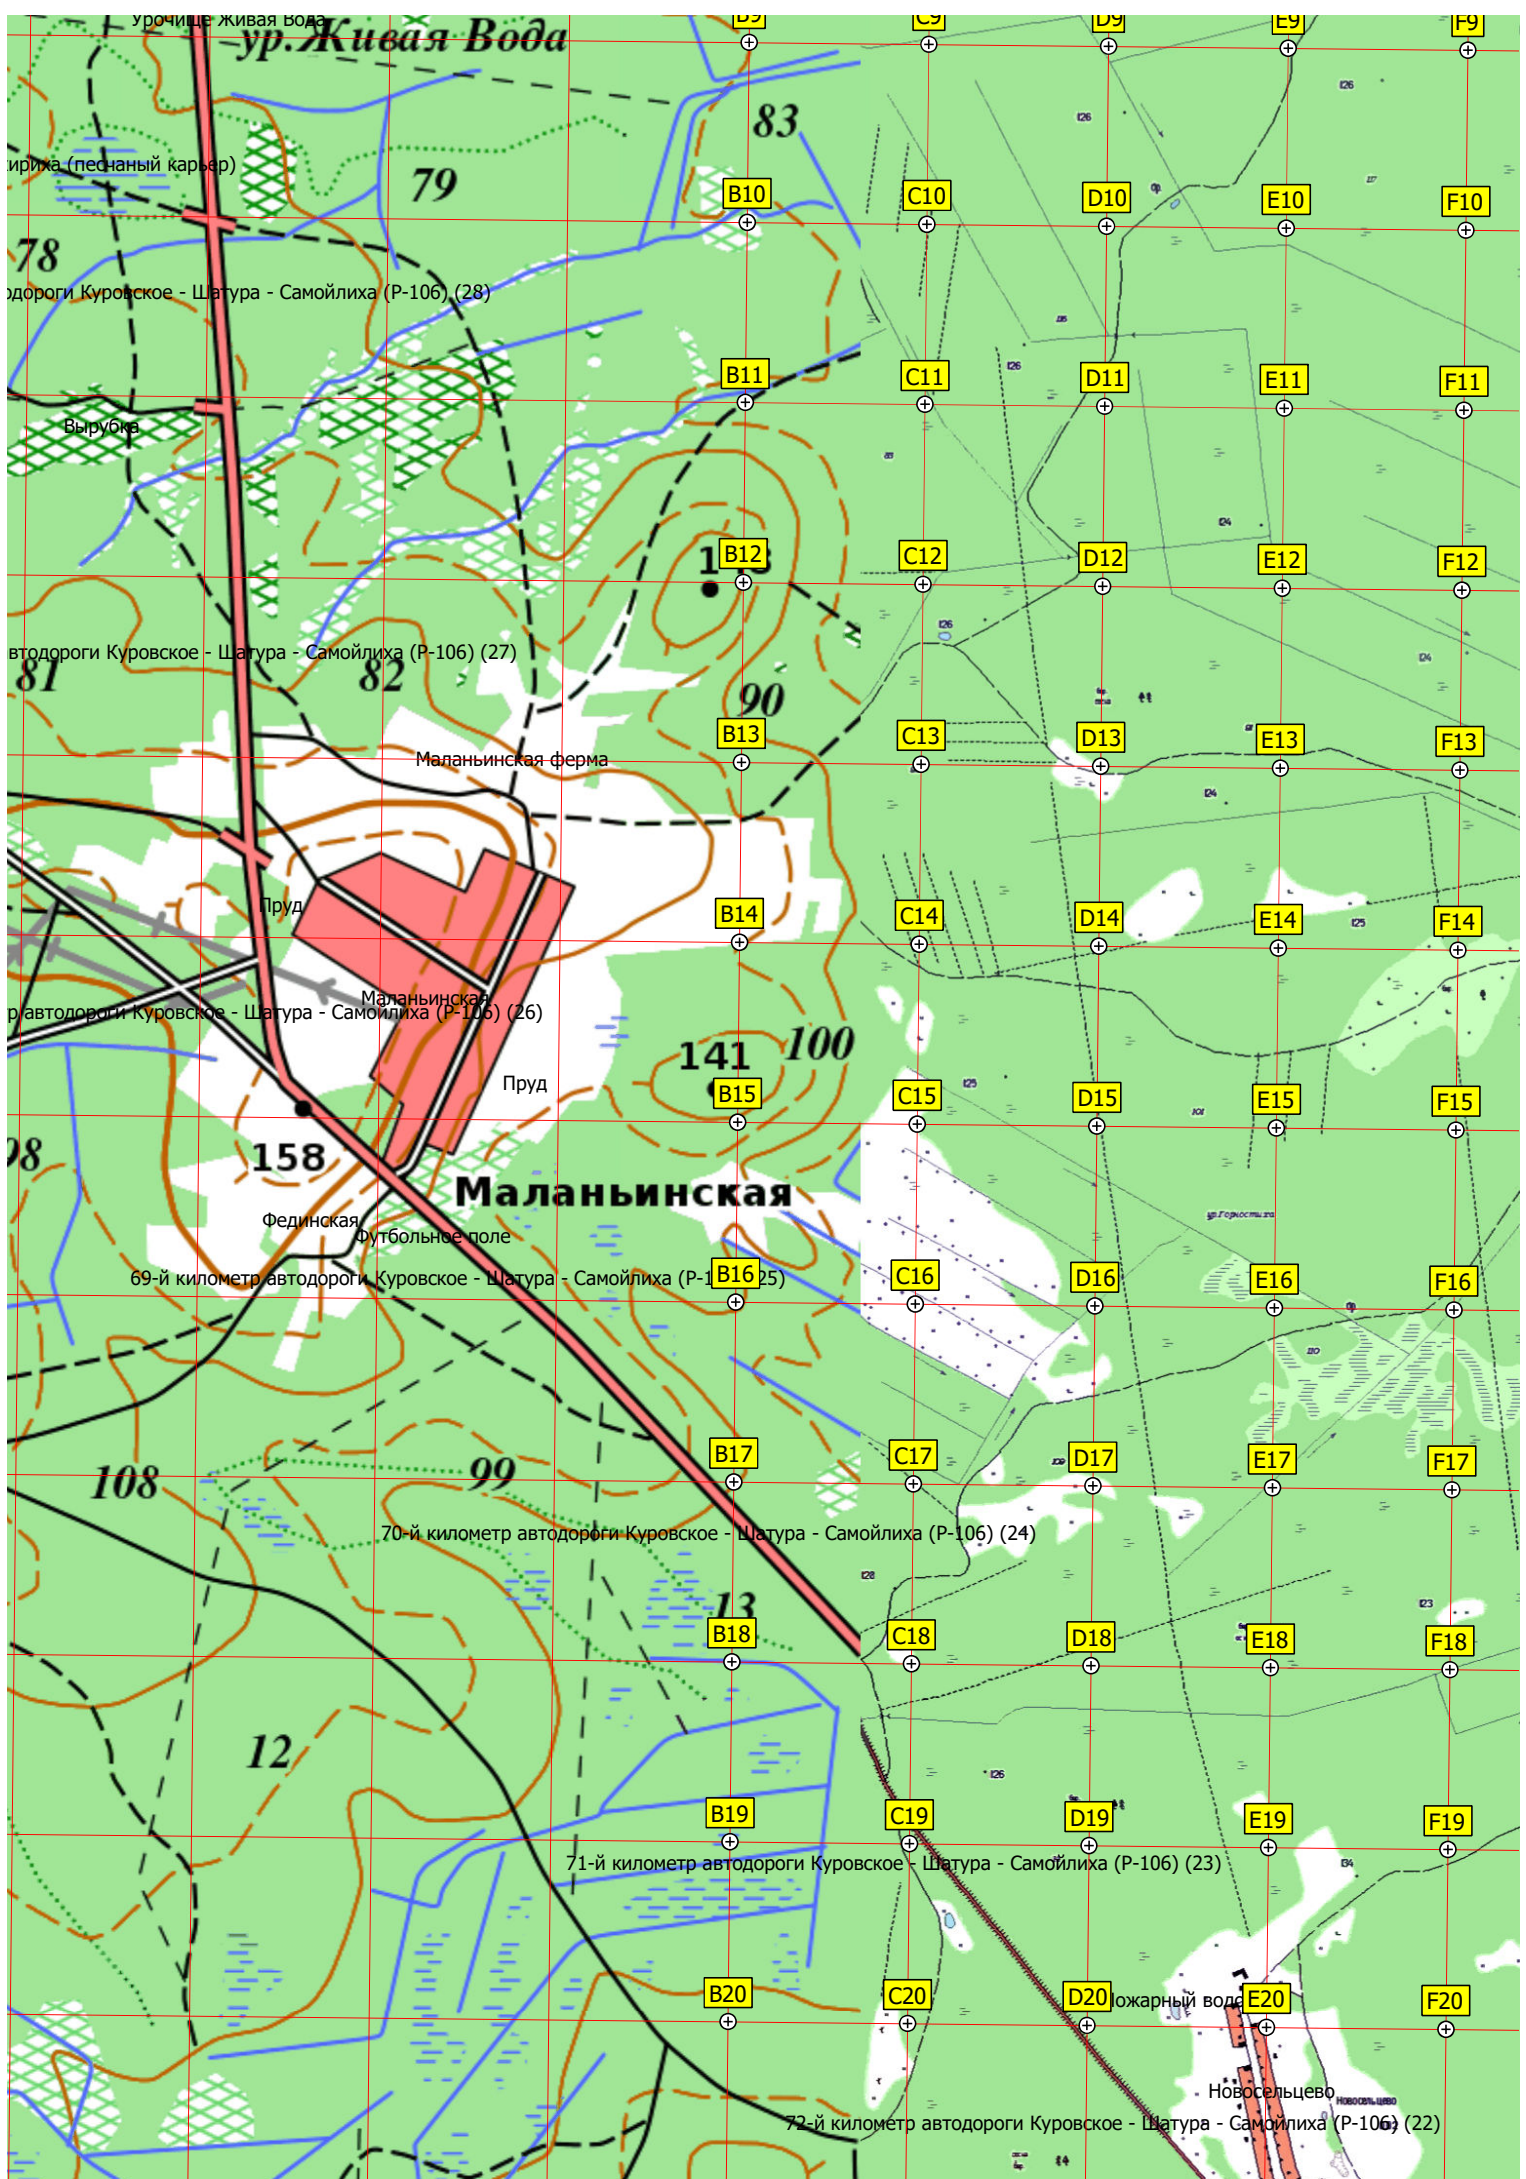

108

99

70-й километр автодороги Куровское - Шатура - Самойлиха (P-106) (24)

12

71-й километр автодороги Куровское - Шатура - Самойлиха (P-106) (23)

ожарный водоем

Новосельцево

72-й километр автодороги Куровское - Шатура - Самойлиха (P-106) (22)