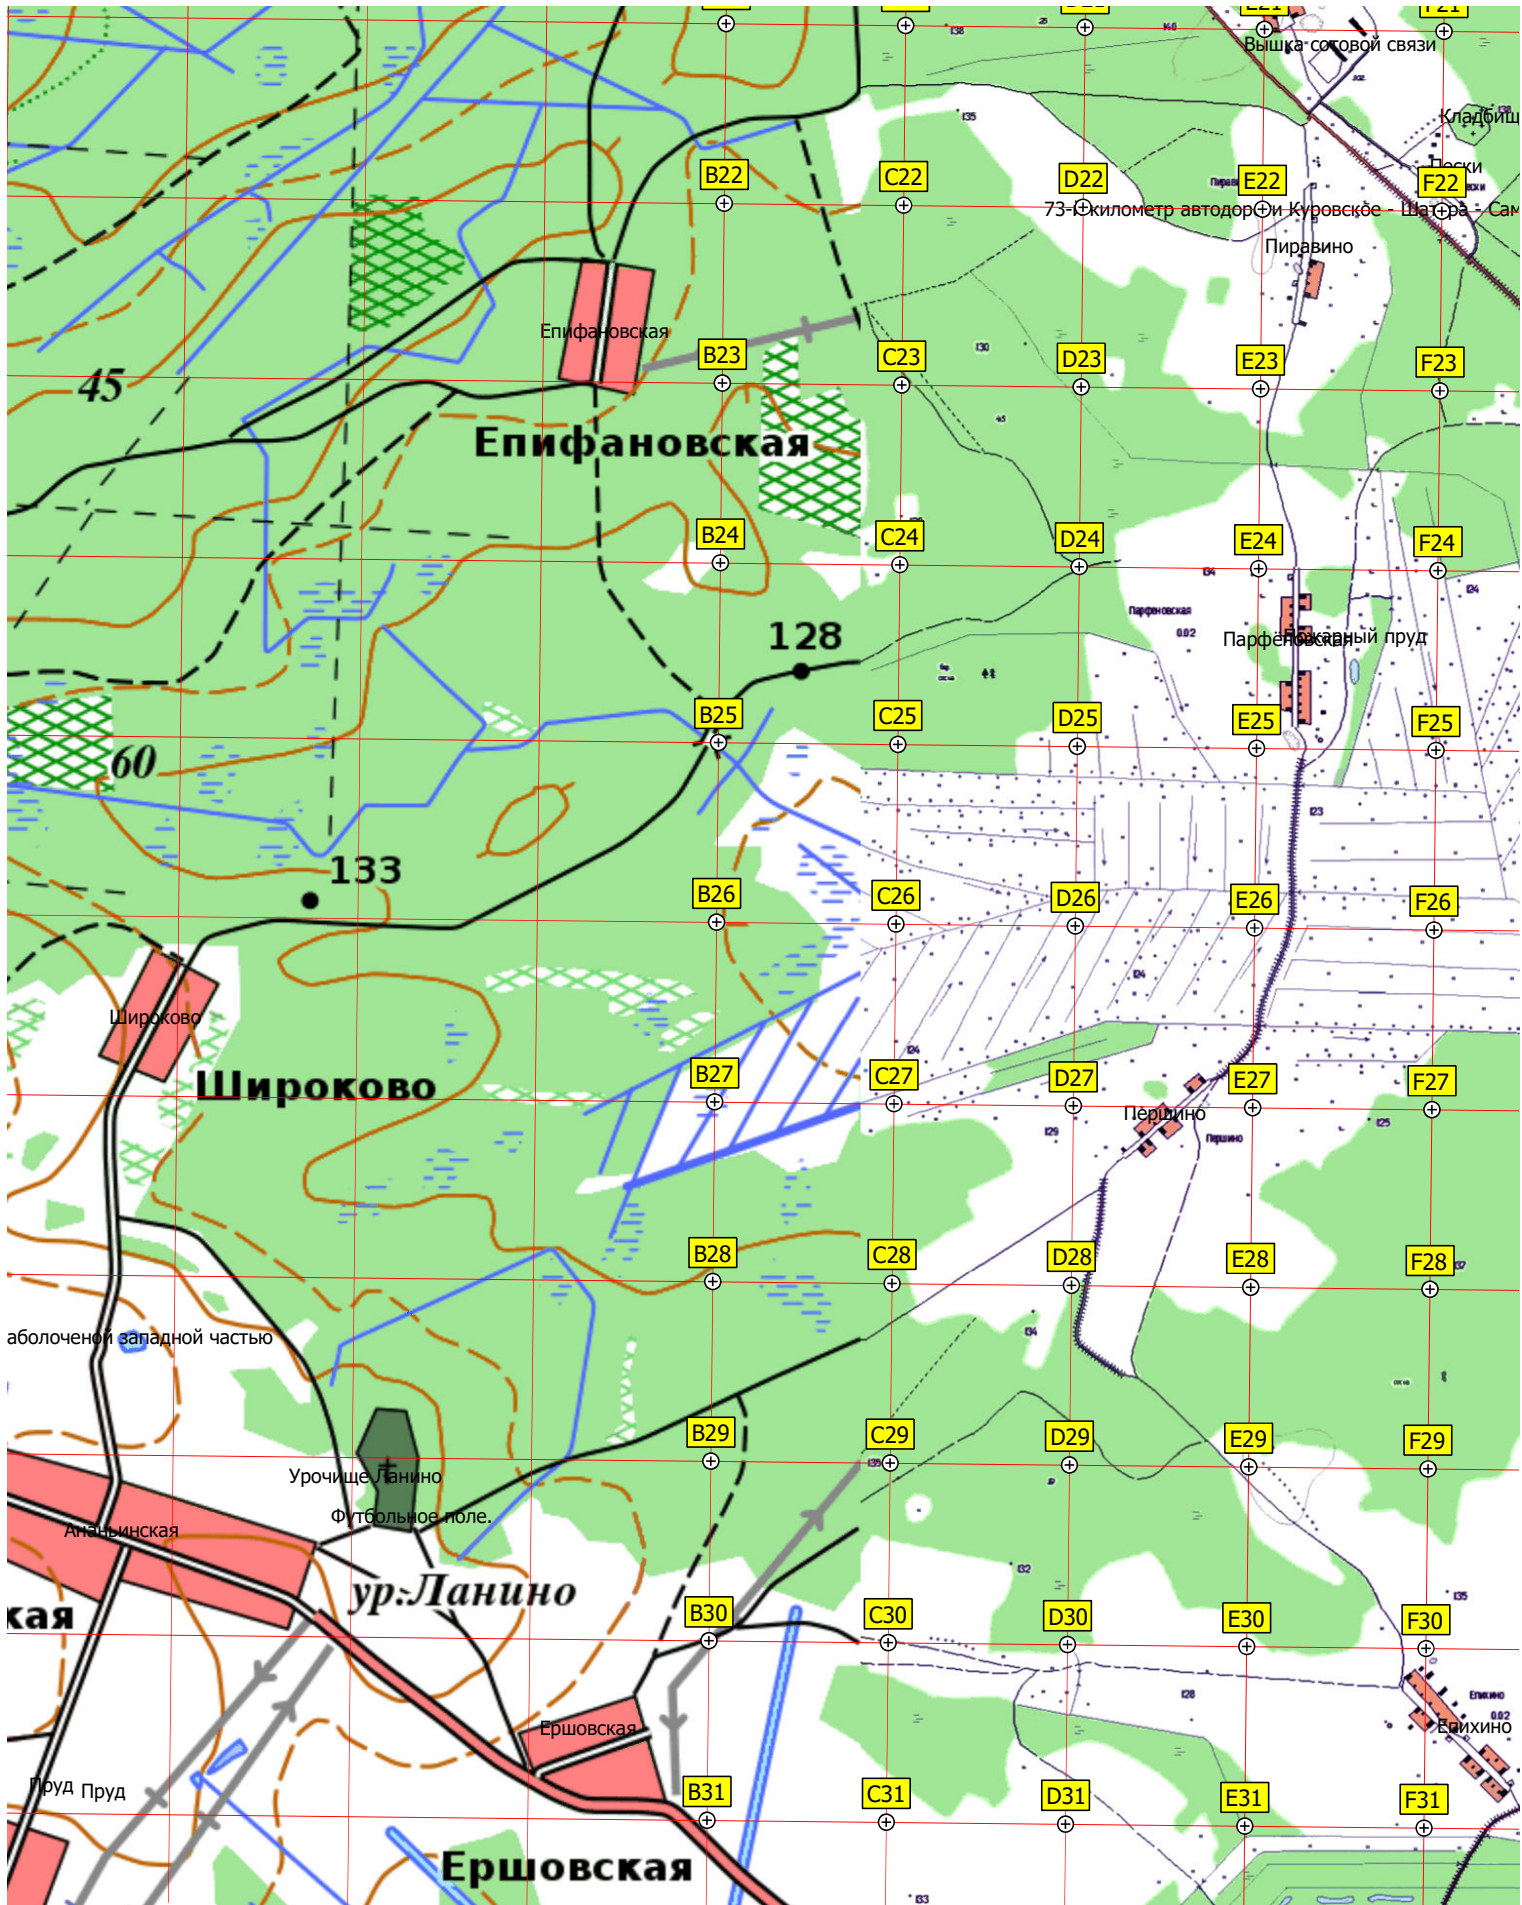

108

99

70-й километр автодороги Куровское - Шатура - Самойлиха (P-106) (24)

12

71-й километр автодороги Куровское - Шатура - Самойлиха (P-106) (23)

ожарный водоем

Новосельцево

72-й километр автодороги Куровское - Шатура - Самойлиха (P-106) (22)