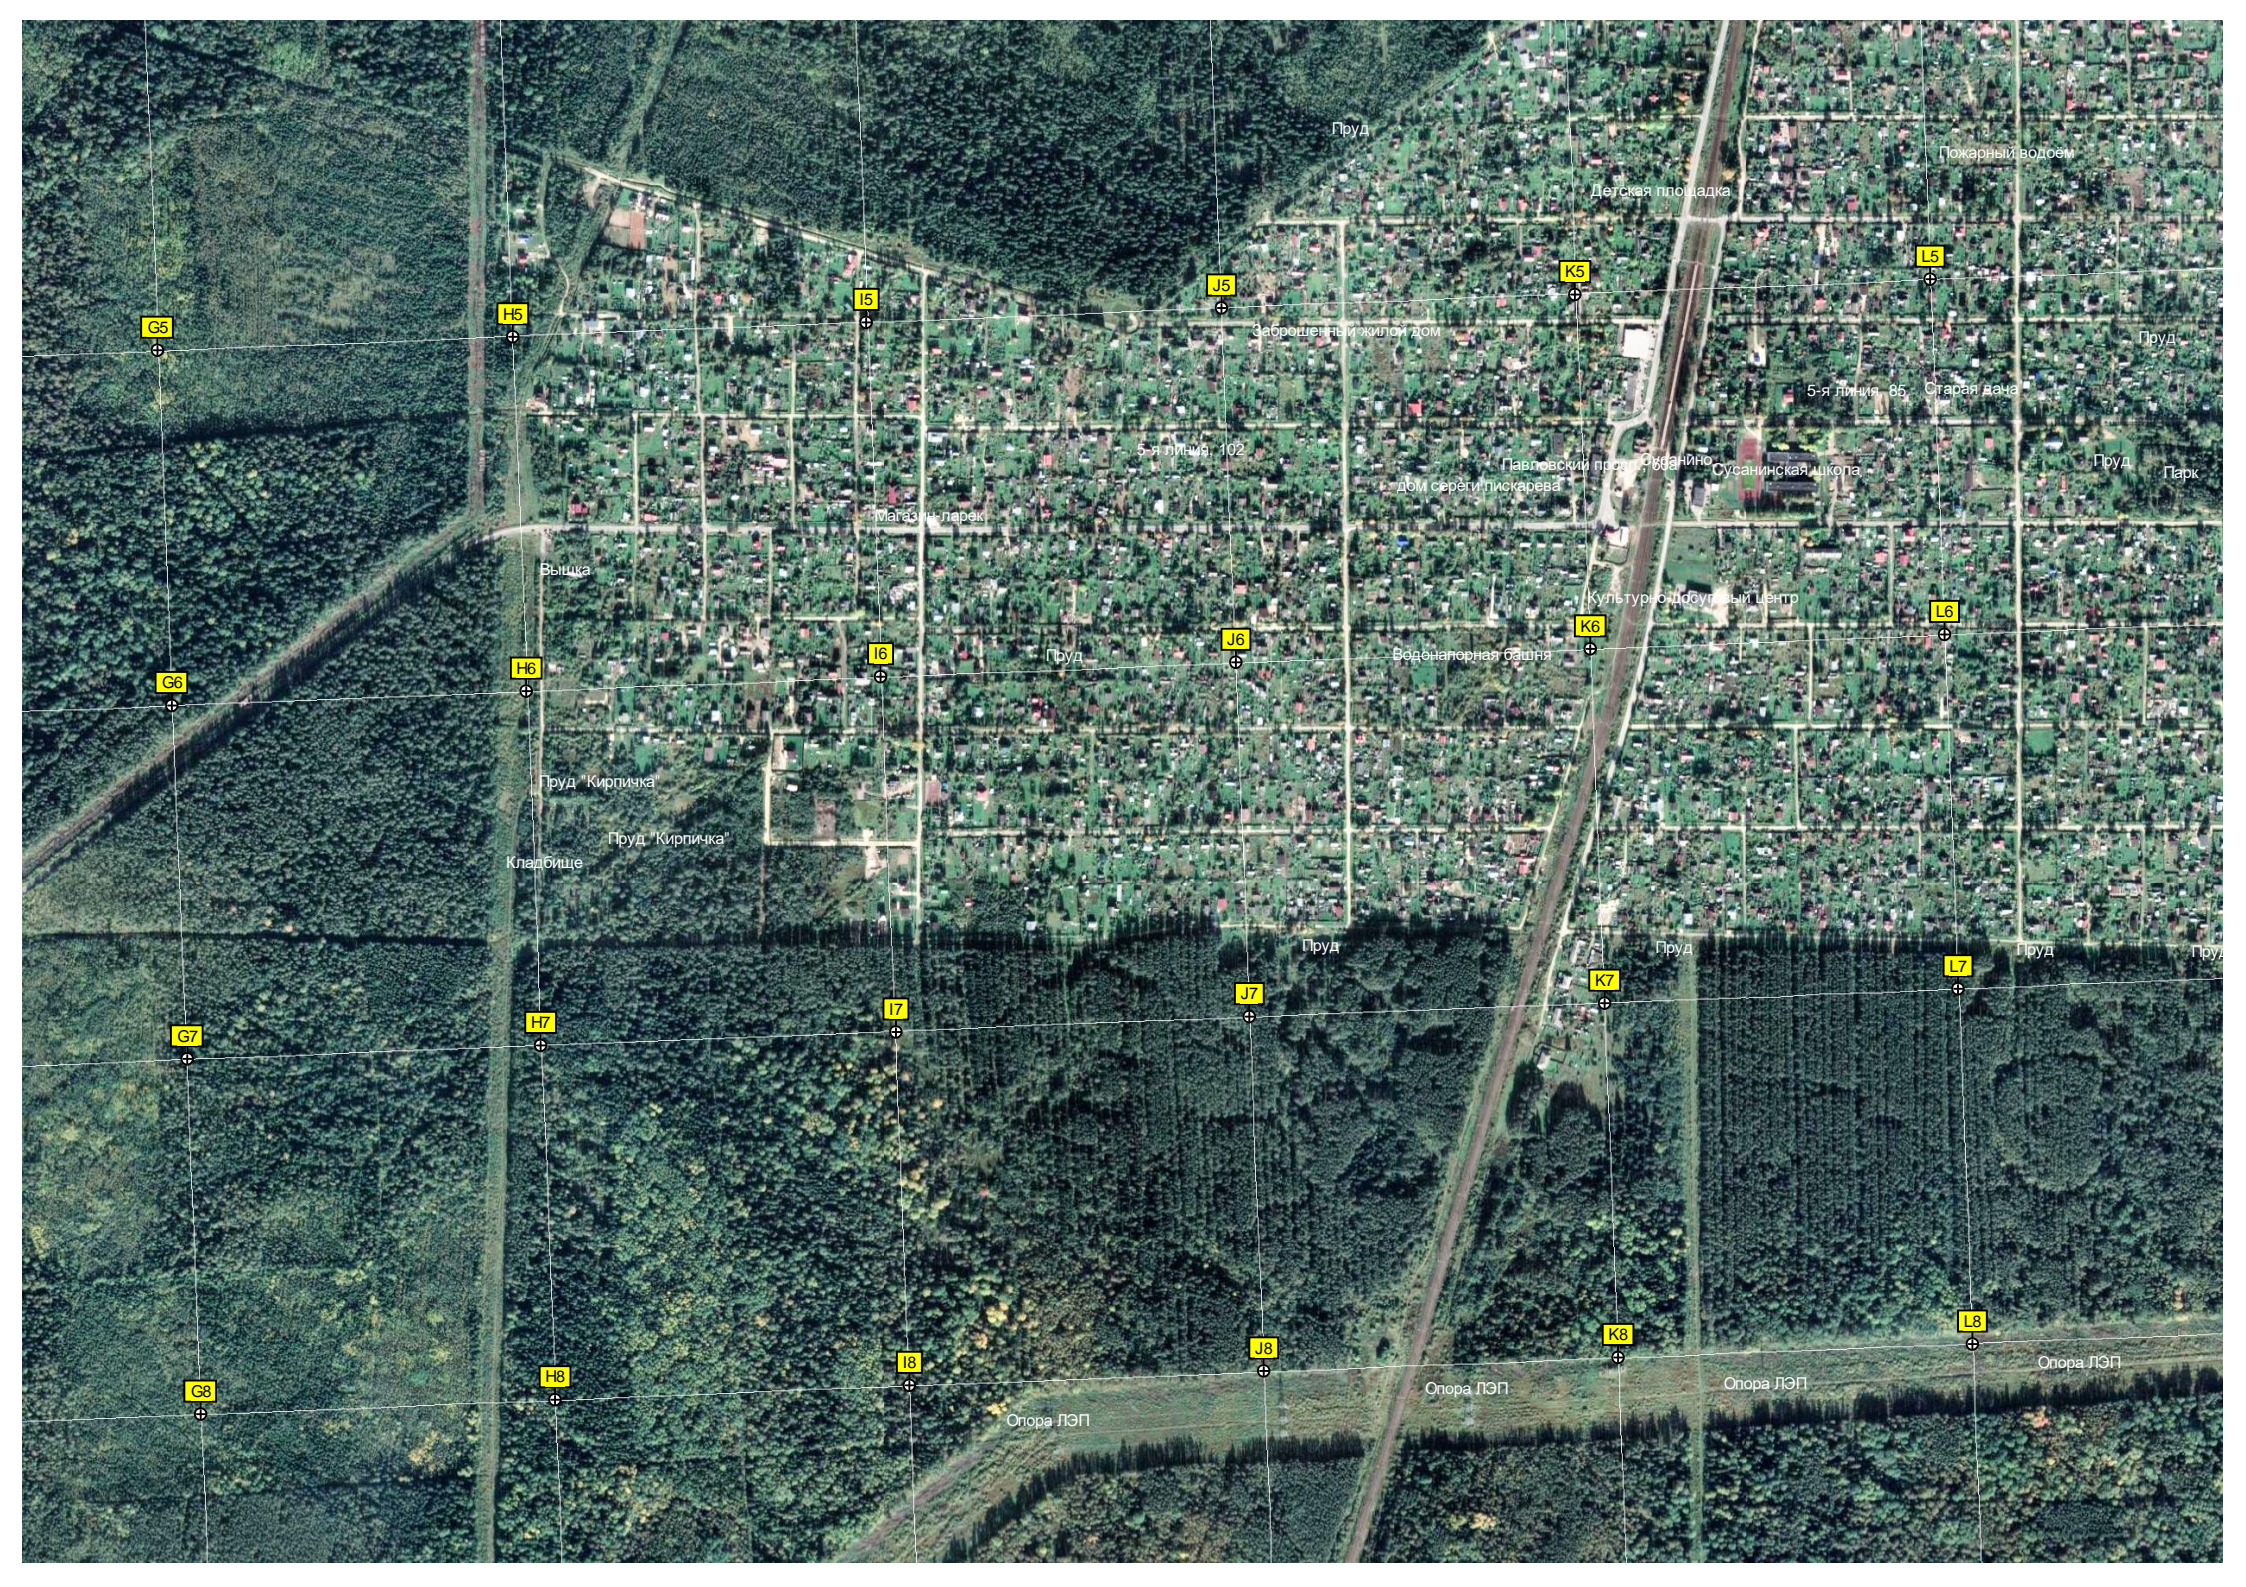

Пруд

Пожарный водоем

Детская площадка

L5

G5

H5

I5

J5

K5

Заброшенный жилой дом

Пруд

5-я линия, 85

Старая вача

Пруд

Парк

5-я линия, 102

Павловский пост, Фабрично

Сусанинская школа

Дом сарегги пискарева

Магазин-ларек

Культурно-общественный центр

L6

G6

H6

I6

J6

K6

Вышка

Пруд

Водонапорная башня

Пруд "Кирпичка"

Пруд "Кирпичка"

Кладбище

Пруд

Пруд

Пруд

Пруд

G7

H7

I7

J7

K7

L7

Опора ЛЭП

Опора ЛЭП

Опора ЛЭП

Опора ЛЭП

G8

H8

I8

J8

K8

L8