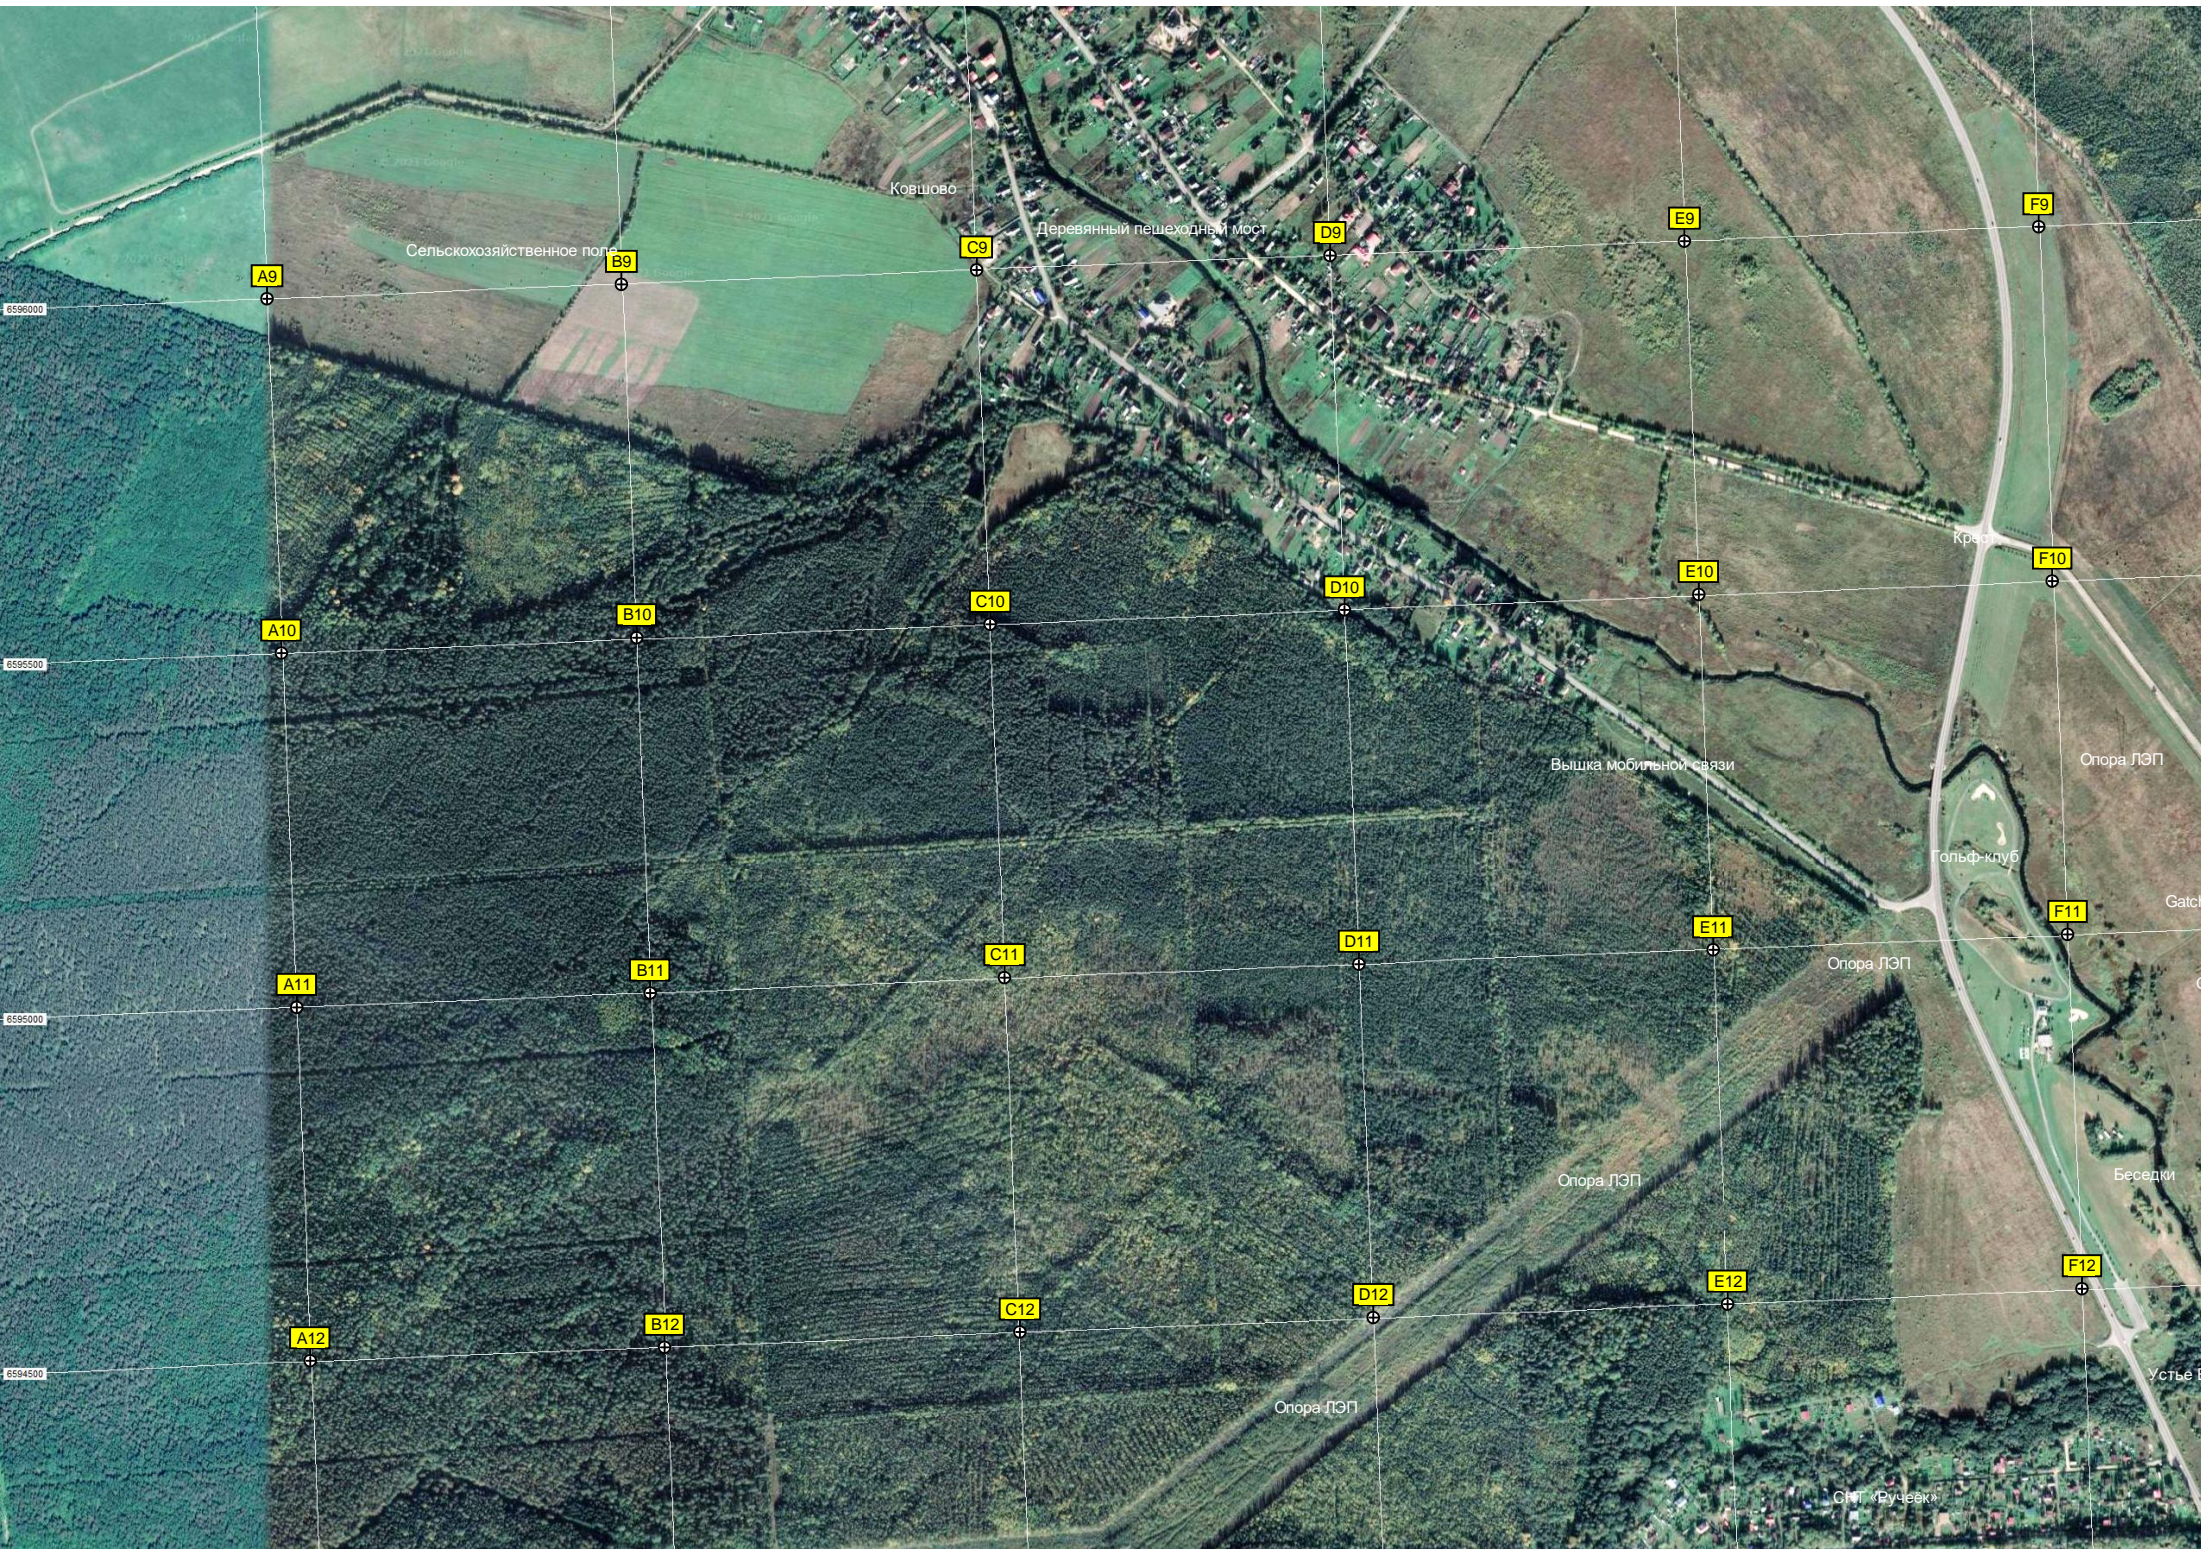

Q8

R8

Ковшово

Деревянный пешеходный мост

Сельскохозяйственное поле

Крестьянское

Вышка мобильной связи

гольф-клуб

Закрытая под строительство территория

Большого ручья

Симкин ручей. Разлив.

Лесная ул. 2

K13

L13

S9

T9