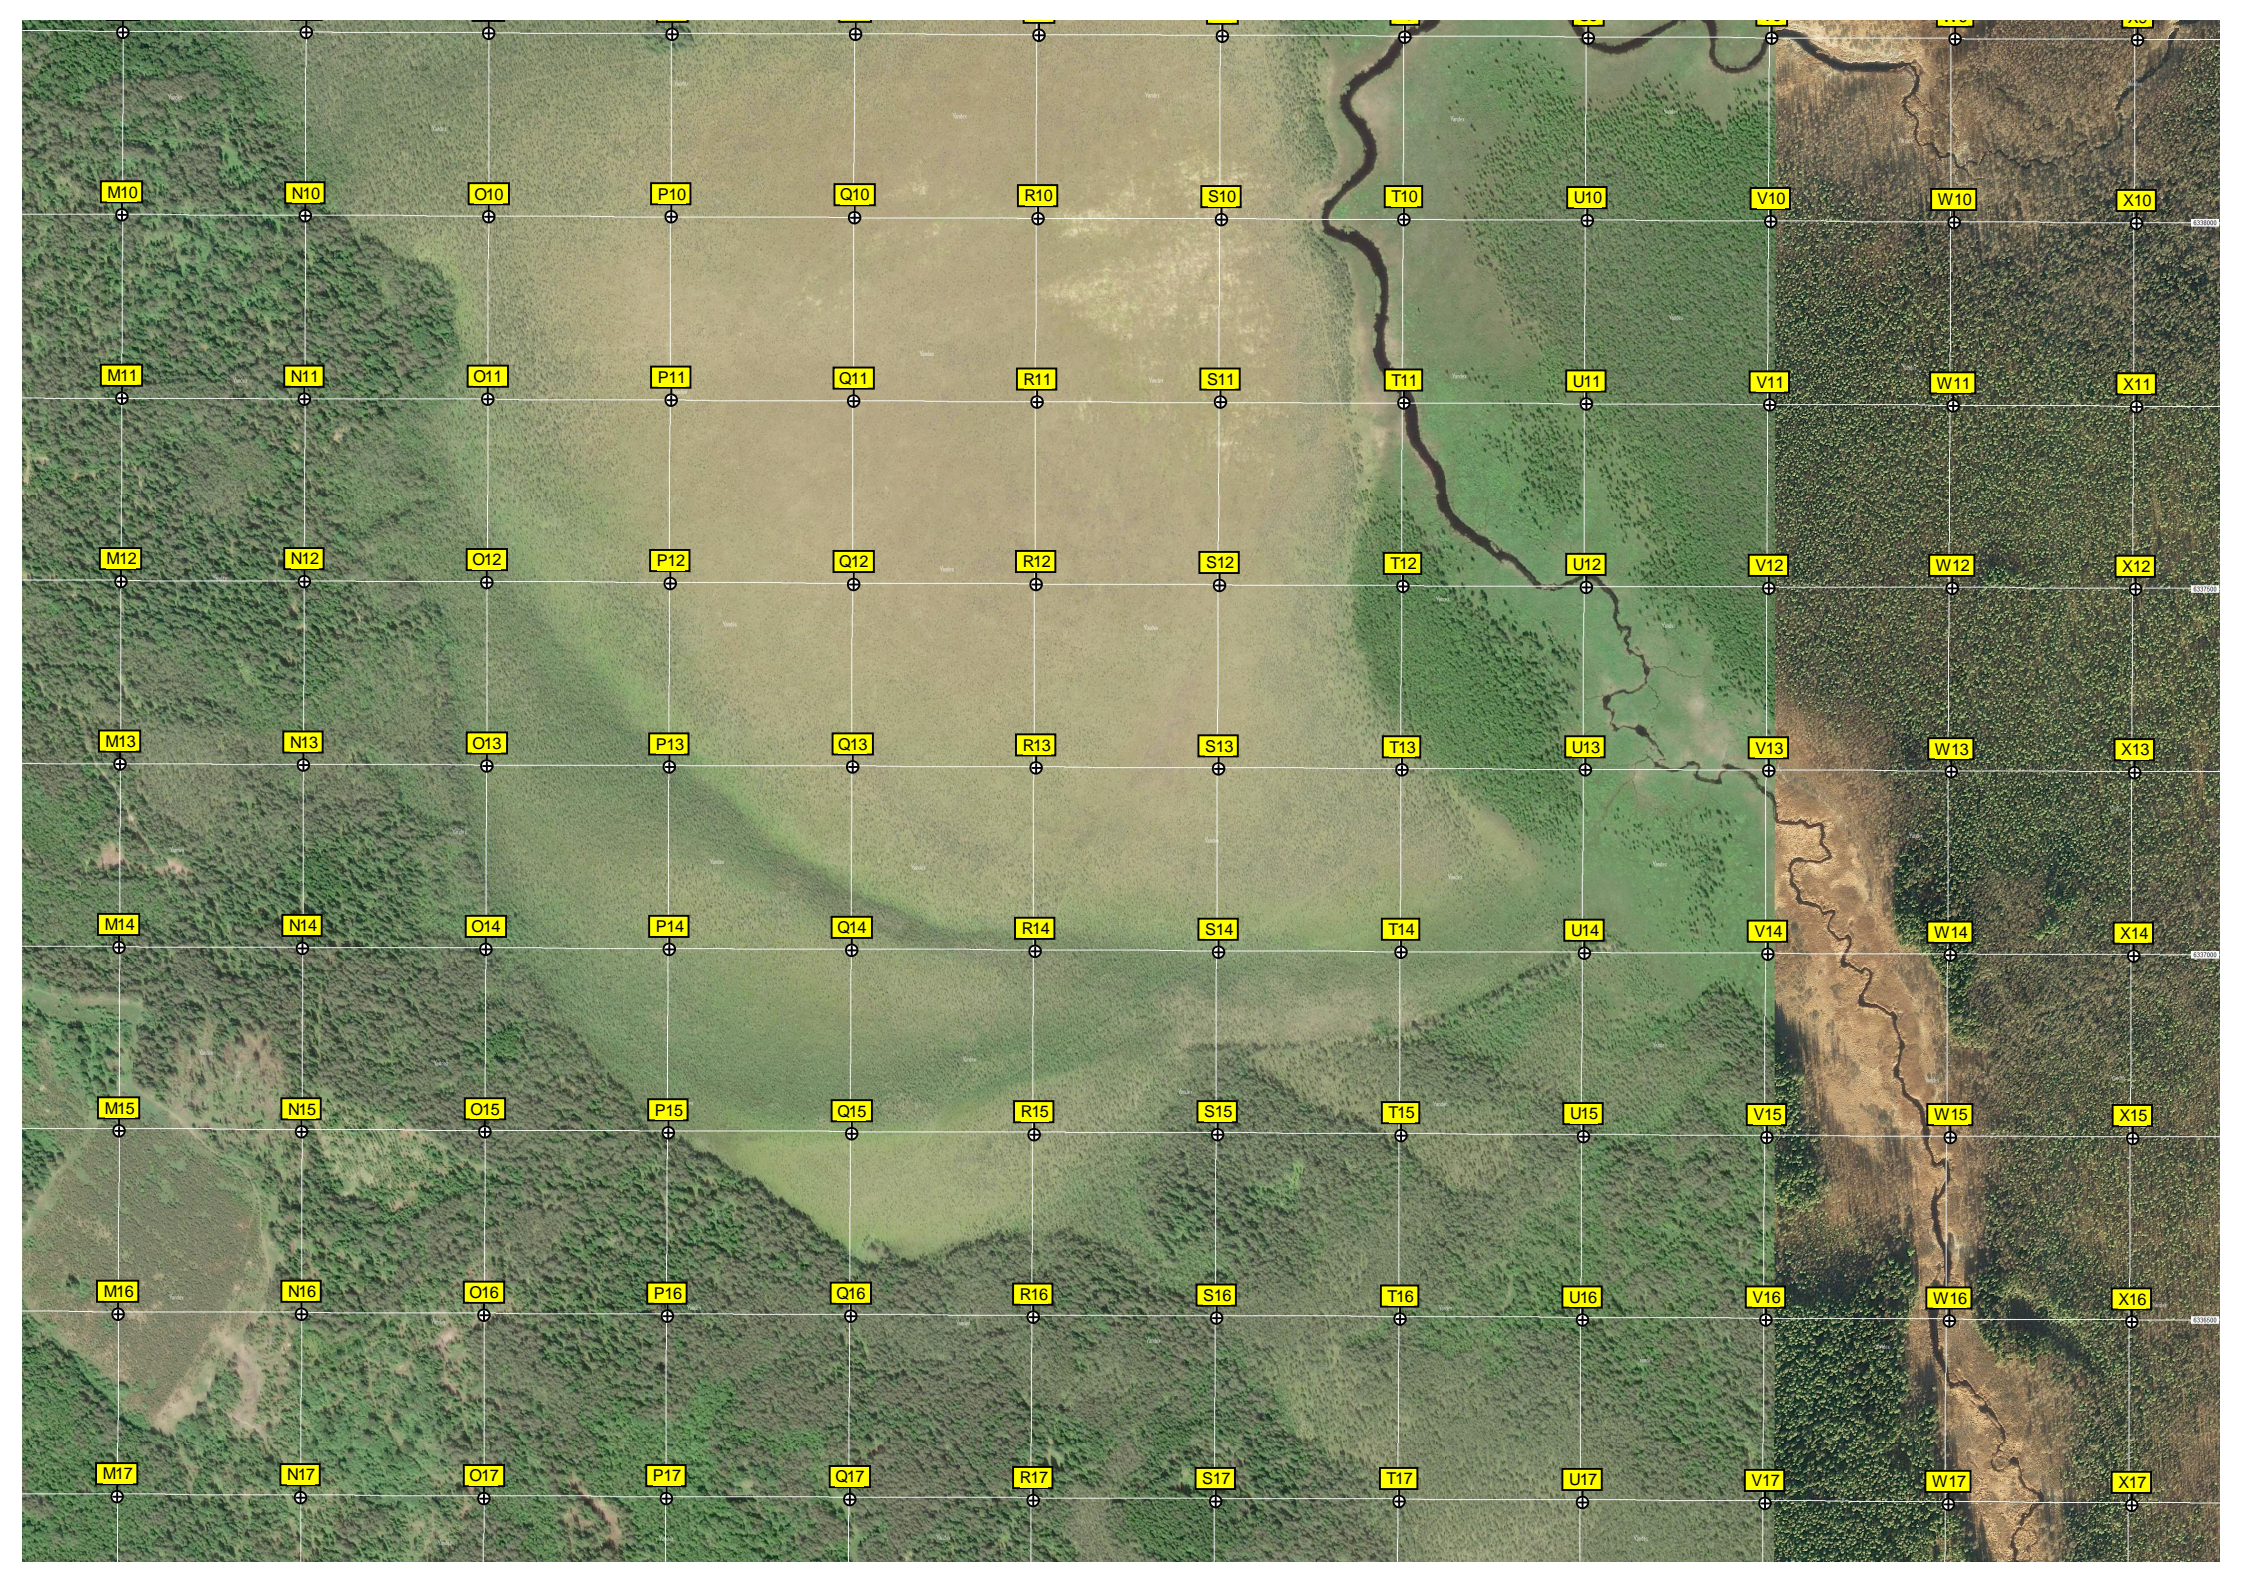

Озеро Круглое

- M1, N1, O1, P1, Q1, R1, S1, T1, U1, V1, W1, X1
- M2, N2, O2, P2, Q2, R2, S2, T2, U2, V2, W2, X2
- M3, N3, O3, P3, Q3, R3, S3, T3, U3, V3, W3, X3
- M4, N4, O4, P4, Q4, R4, S4, T4, U4, V4, W4, X4
- M5, N5, O5, P5, Q5, R5, S5, T5, U5, V5, W5, X5
- M6, N6, O6, P6, Q6, R6, S6, T6, U6, V6, W6, X6
- M7, N7, O7, P7, Q7, R7, S7, T7, U7, V7, W7, X7
- M8, N8, O8, P8, Q8, R8, S8, T8, U8, V8, W8, X8
- M9, N9, O9, P9, Q9, R9, S9, T9, U9, V9, W9, X9

Трасса мотокросса "Зорино"

A18

B18

C18

D18

E18

F18

G18