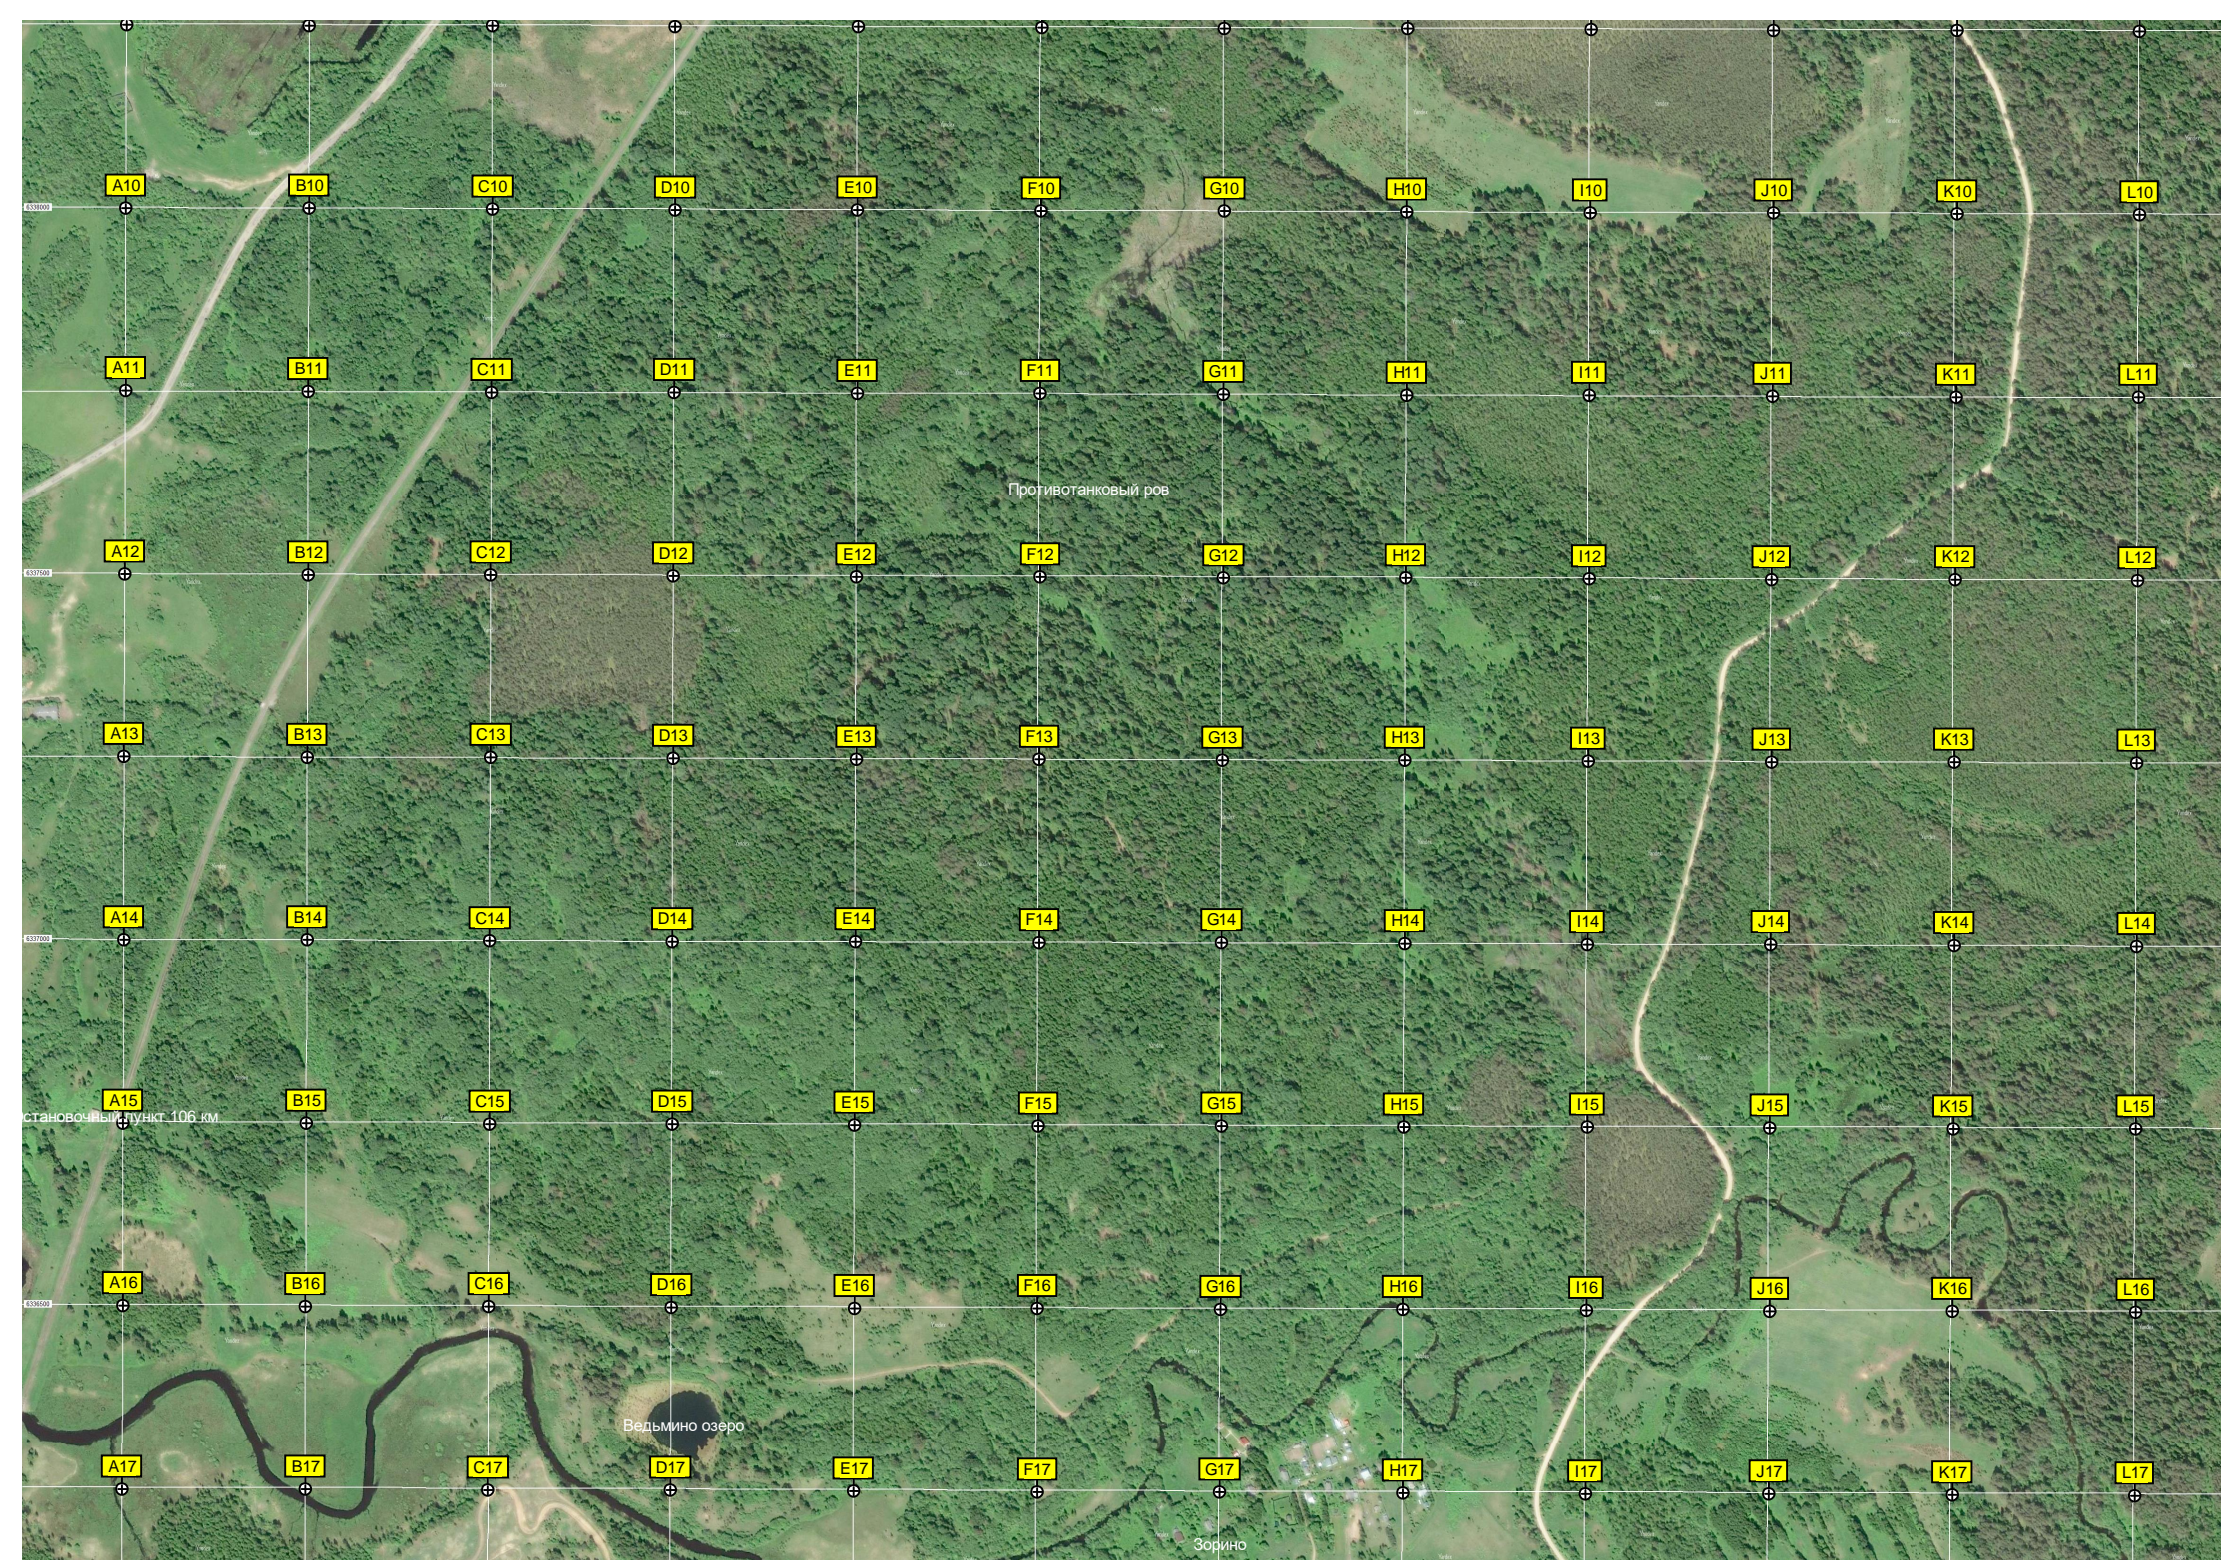

Озеро Круглое

- M1, N1, O1, P1, Q1, R1, S1, T1, U1, V1, W1, X1
- M2, N2, O2, P2, Q2, R2, S2, T2, U2, V2, W2, X2
- M3, N3, O3, P3, Q3, R3, S3, T3, U3, V3, W3, X3
- M4, N4, O4, P4, Q4, R4, S4, T4, U4, V4, W4, X4
- M5, N5, O5, P5, Q5, R5, S5, T5, U5, V5, W5, X5
- M6, N6, O6, P6, Q6, R6, S6, T6, U6, V6, W6, X6
- M7, N7, O7, P7, Q7, R7, S7, T7, U7, V7, W7, X7
- M8, N8, O8, P8, Q8, R8, S8, T8, U8, V8, W8, X8
- M9, N9, O9, P9, Q9, R9, S9, T9, U9, V9, W9, X9

Трасса мотокросса "Зорино"

A18

B18

C18

D18

E18

F18

G18