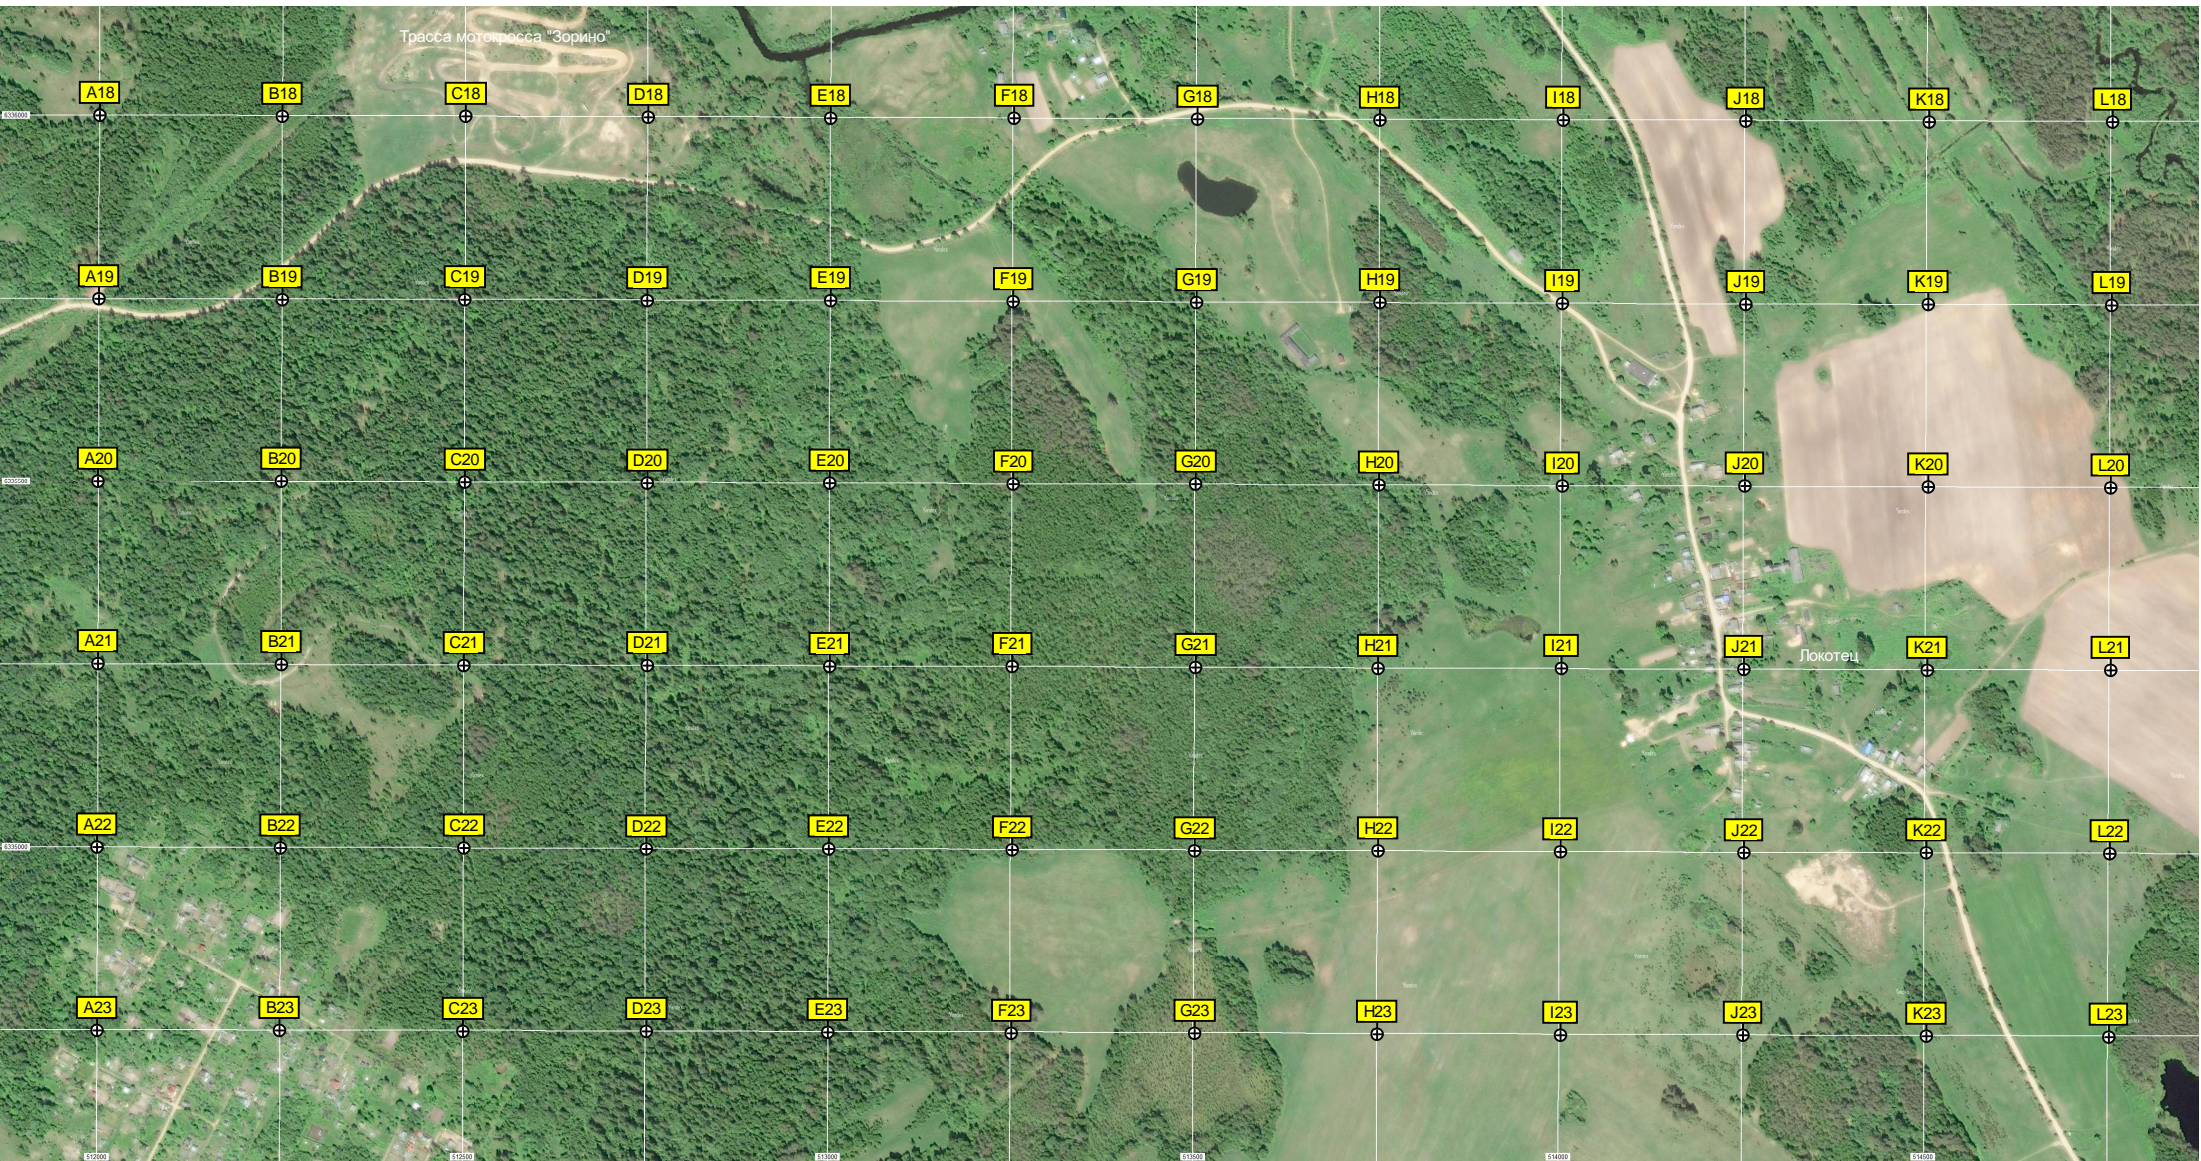

Озеро Круглое

- M1, N1, O1, P1, Q1, R1, S1, T1, U1, V1, W1, X1
- M2, N2, O2, P2, Q2, R2, S2, T2, U2, V2, W2, X2
- M3, N3, O3, P3, Q3, R3, S3, T3, U3, V3, W3, X3
- M4, N4, O4, P4, Q4, R4, S4, T4, U4, V4, W4, X4
- M5, N5, O5, P5, Q5, R5, S5, T5, U5, V5, W5, X5
- M6, N6, O6, P6, Q6, R6, S6, T6, U6, V6, W6, X6
- M7, N7, O7, P7, Q7, R7, S7, T7, U7, V7, W7, X7
- M8, N8, O8, P8, Q8, R8, S8, T8, U8, V8, W8, X8
- M9, N9, O9, P9, Q9, R9, S9, T9, U9, V9, W9, X9

Трасса мотокросса "Зорино"

A18

B18

C18

D18

E18

F18

G18