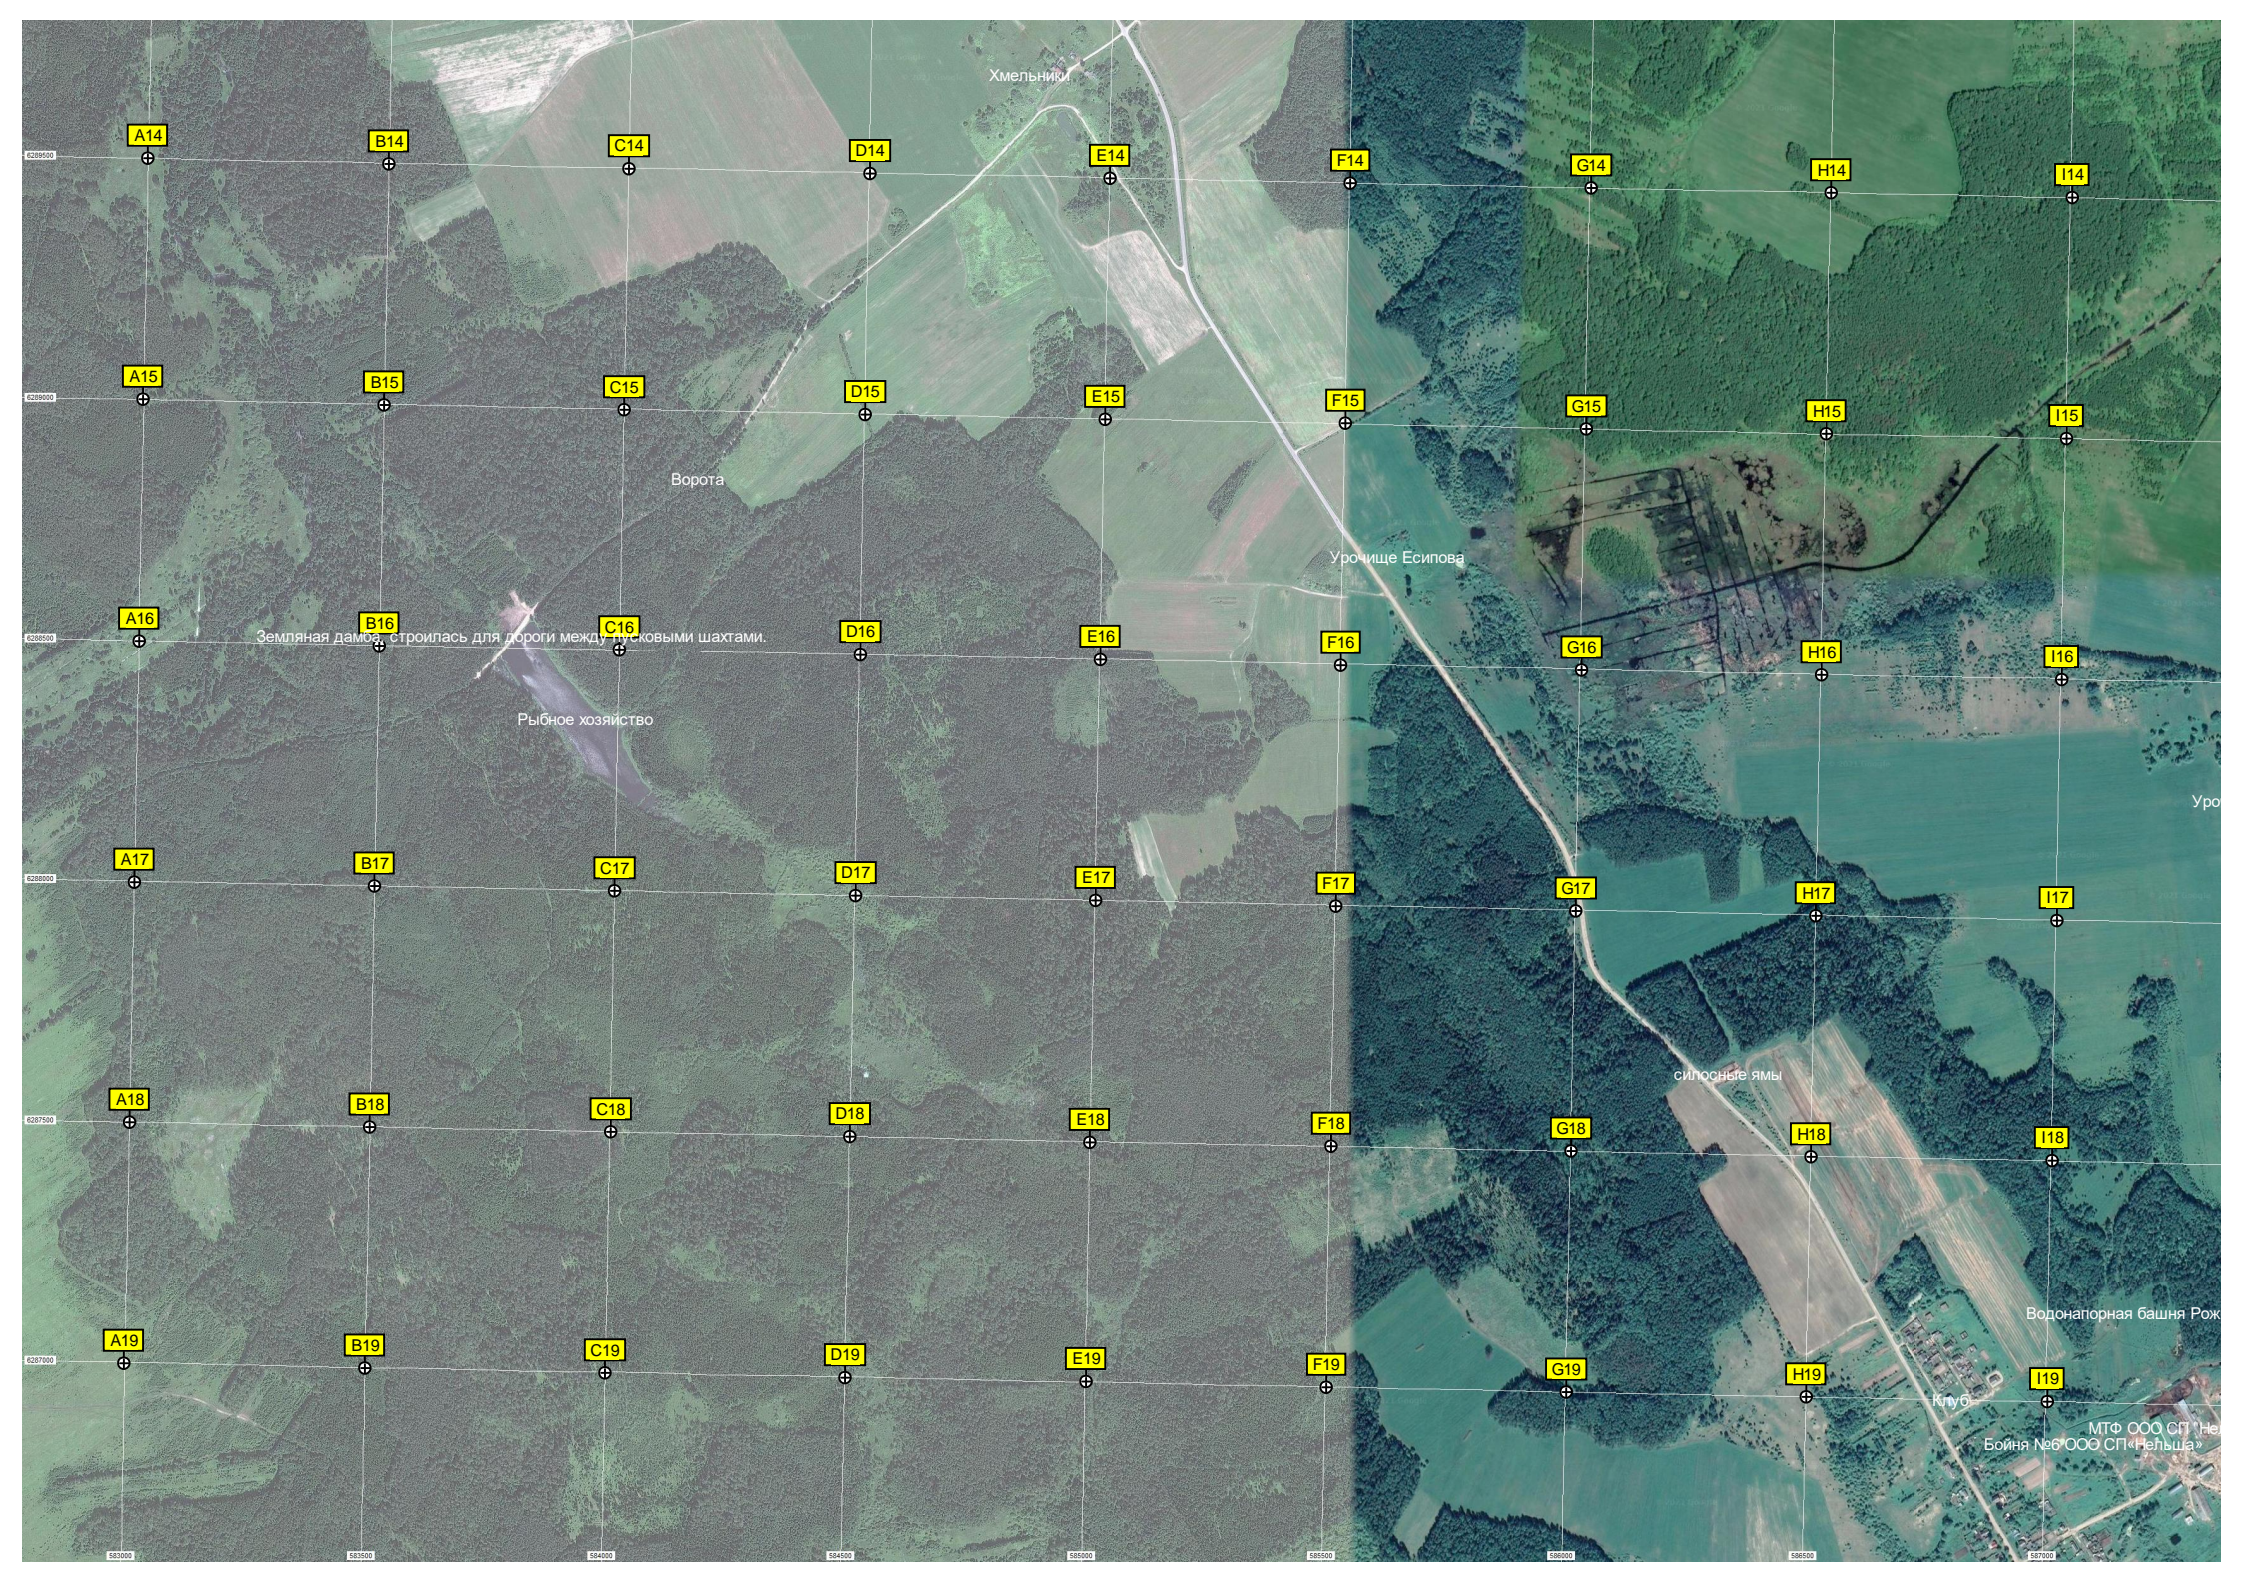

Хмельники

Ворота

Урожище Есипова

Земляная дамба строилась для дороги между Лусковскими шахтами.

Рыбное хозяйство

силосные ямы

Водонапорная башня Рож

МТФ ООО СП "Не Бойня №6 ООО СП "Нельша"

Уро

Клуб

6289500

6289000

6288500

6288000

6287500

6287000

603000

603500

604000

604500

605000

605500

606000

606500

607000