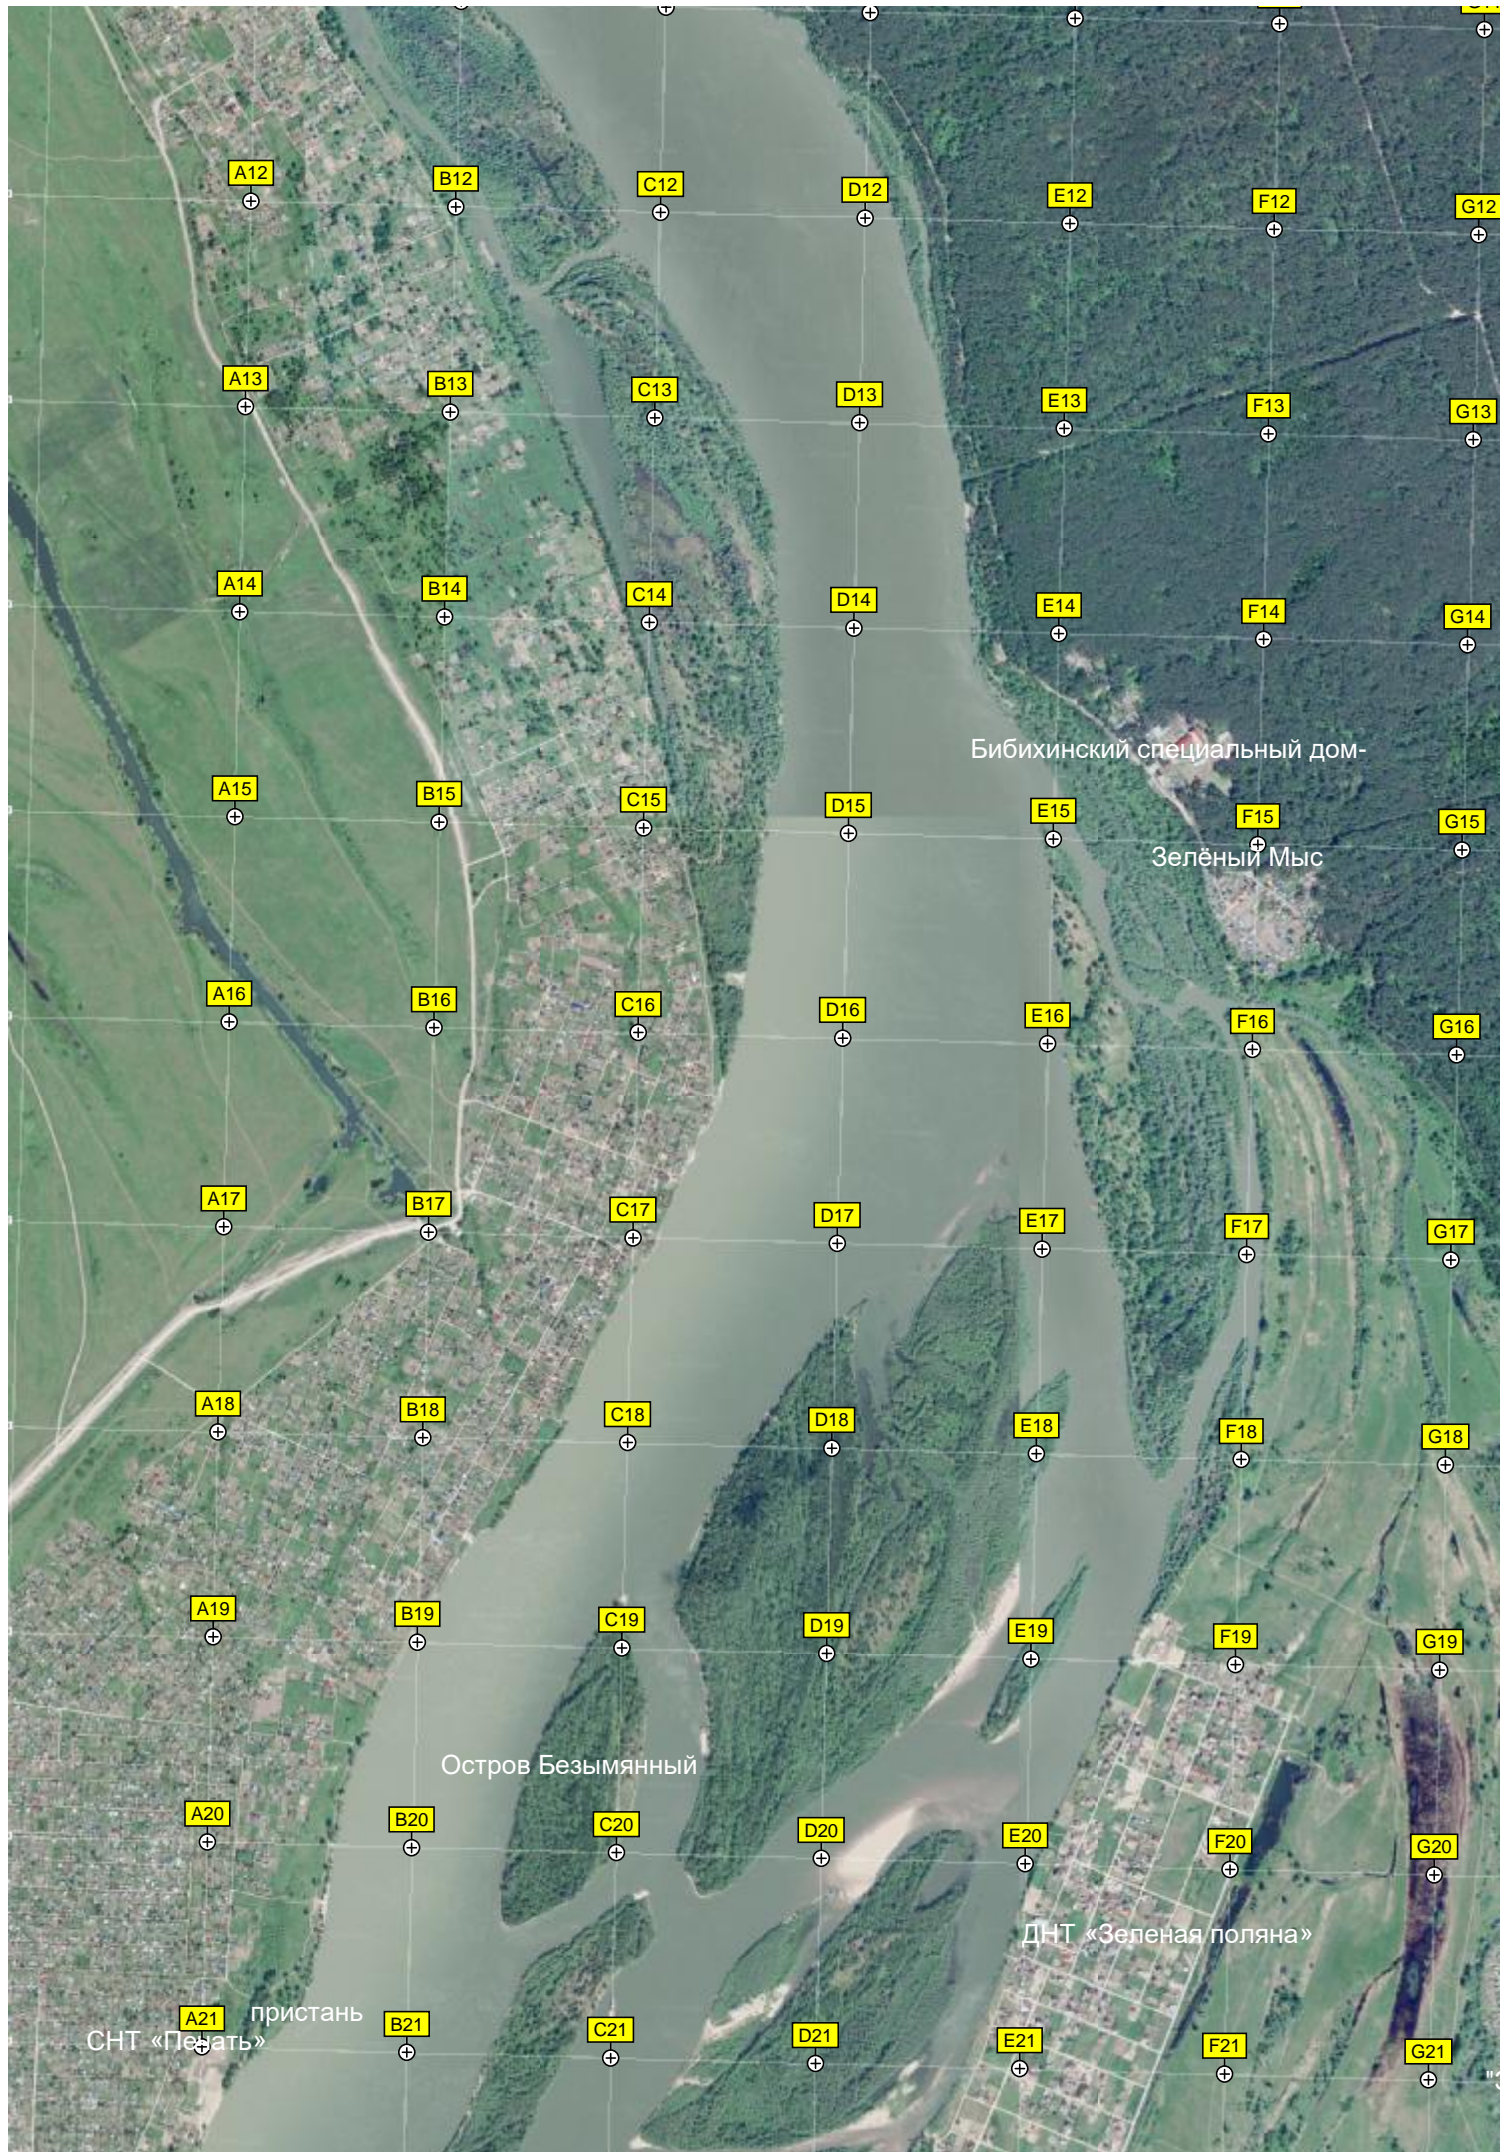

357-й гвардейский ракетный

Боевая зона 428 ракетного

Опора ЛЭП

лац

и "Пионера"

Карьер

Вспомогательные сооружения

Место для принятия боевого

Водокачка

Приводная станция для

ная

Штаны

Стоянка Тягачей "Тополь-М"  
Тренировочный бокс  
Автодром

"Лесня"

Озеро

Отстойник техники

2483 техническая ракетная  
Solid-Fuel Missile Maintenance

Кладбище