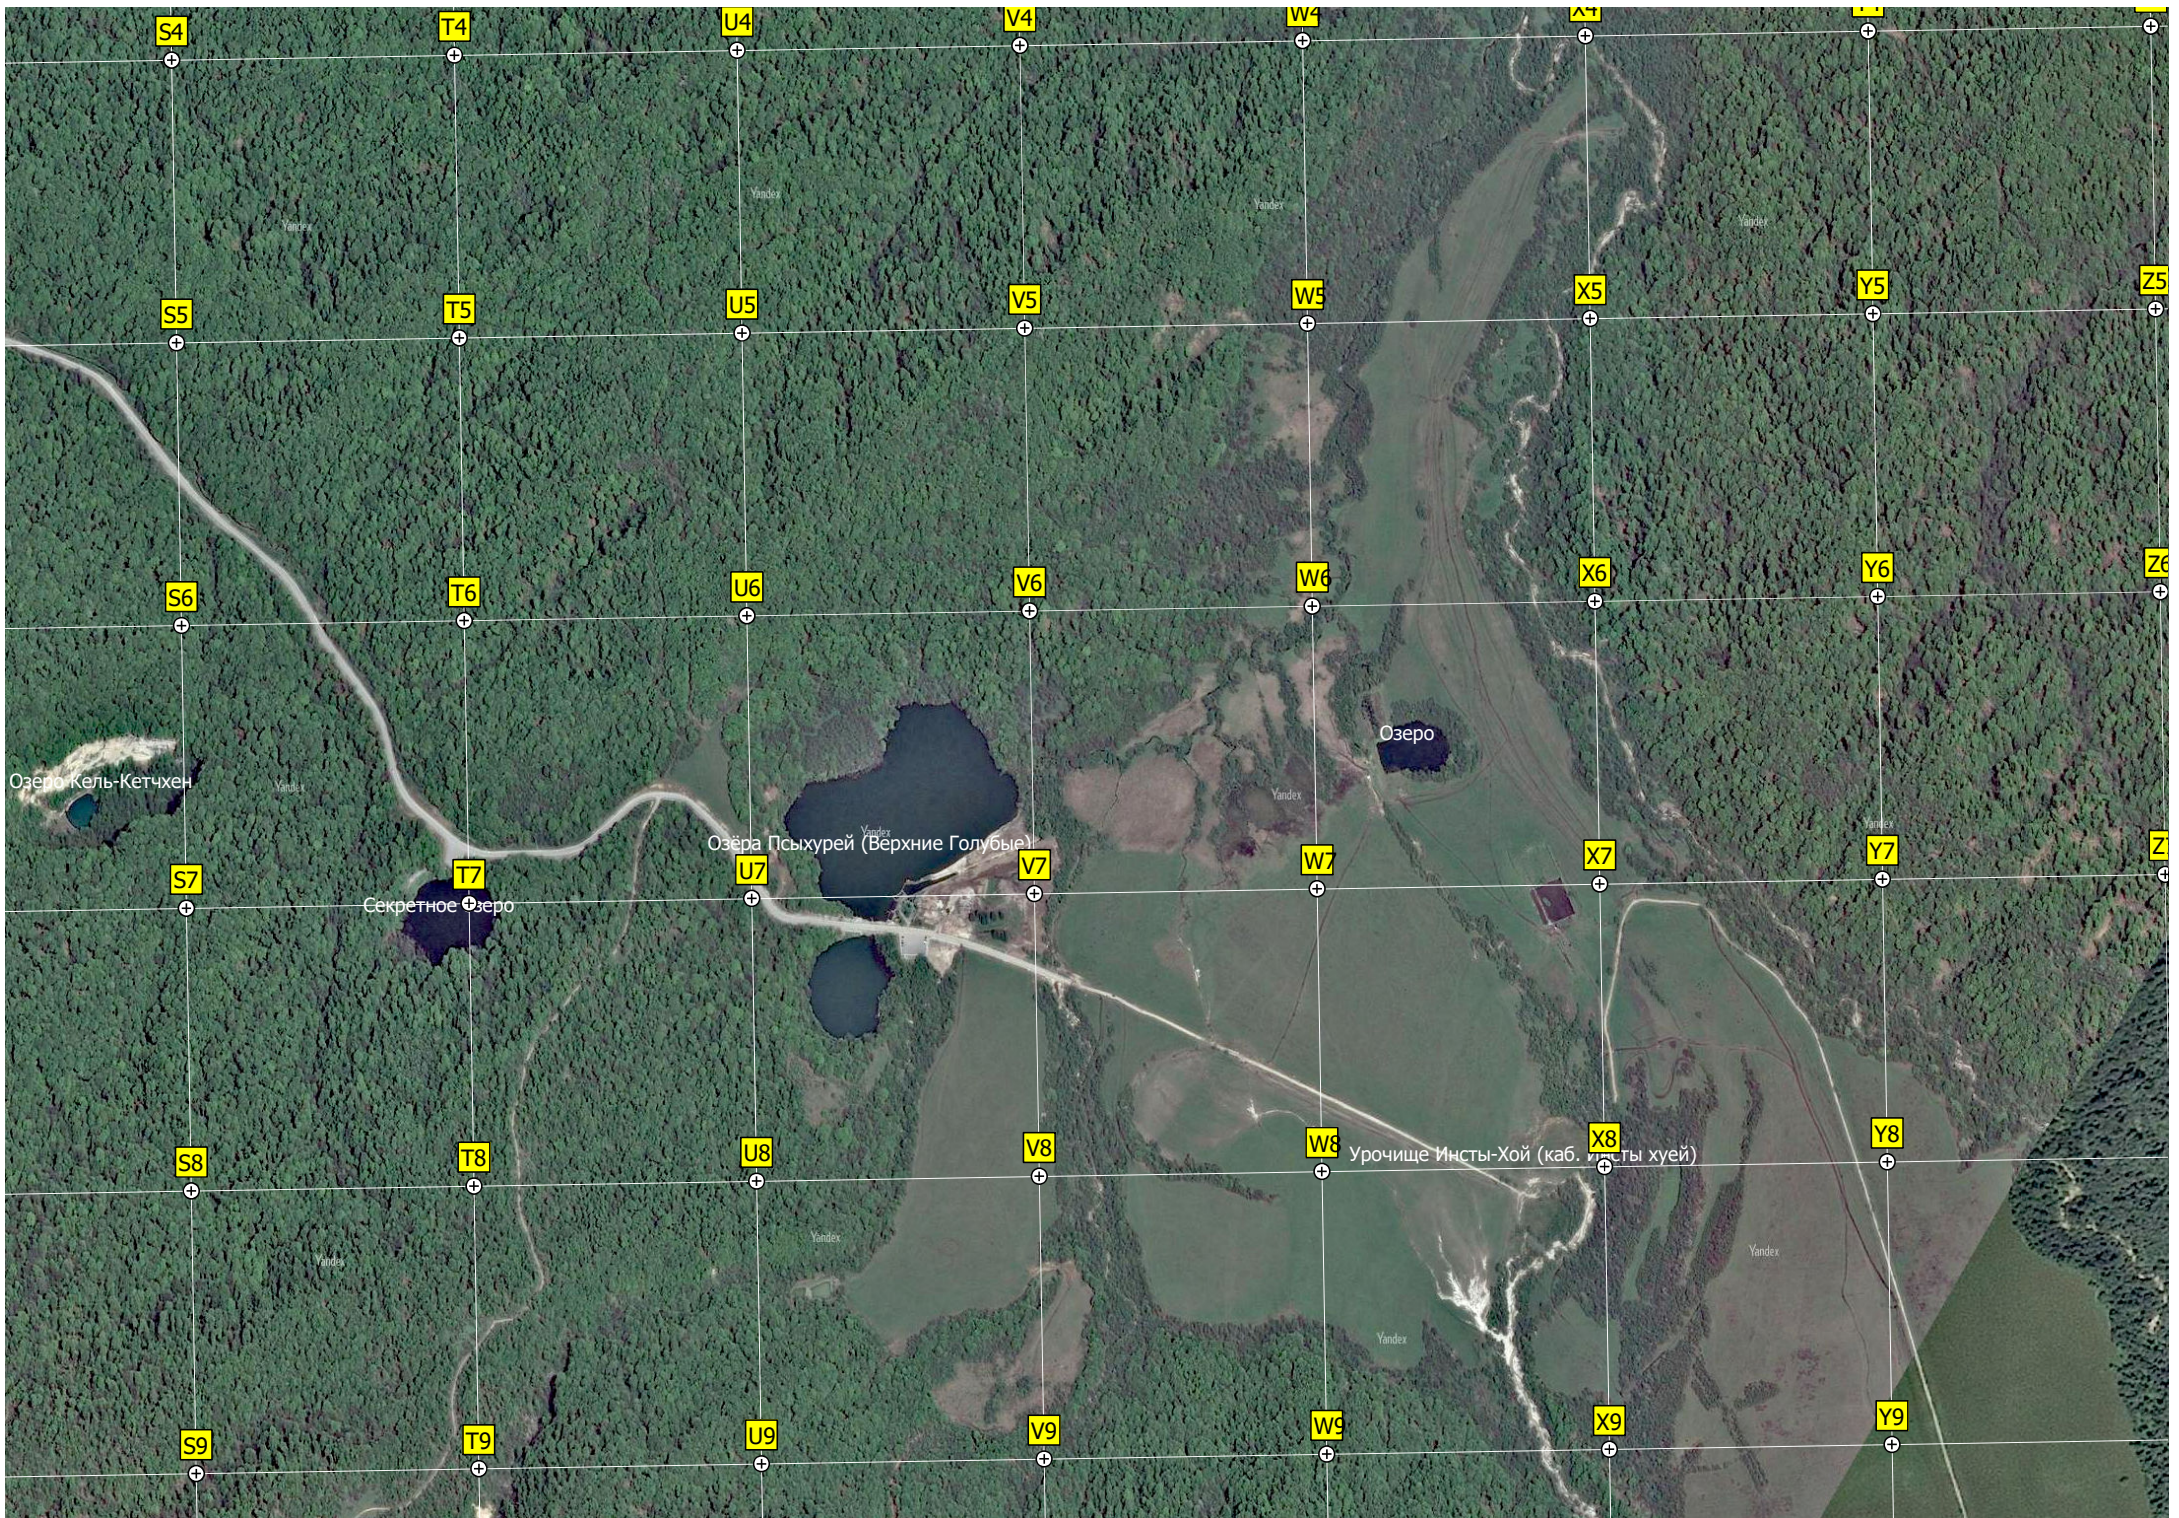

Озеро Шерегяна (Шэрэдж и анэ (каб.)С Церик-гель (балк.)С I

Водопад

Кафе

Кафе

Частная гостиница

Урочище Кангоша (каб. Къангуацэ)

S4

T4