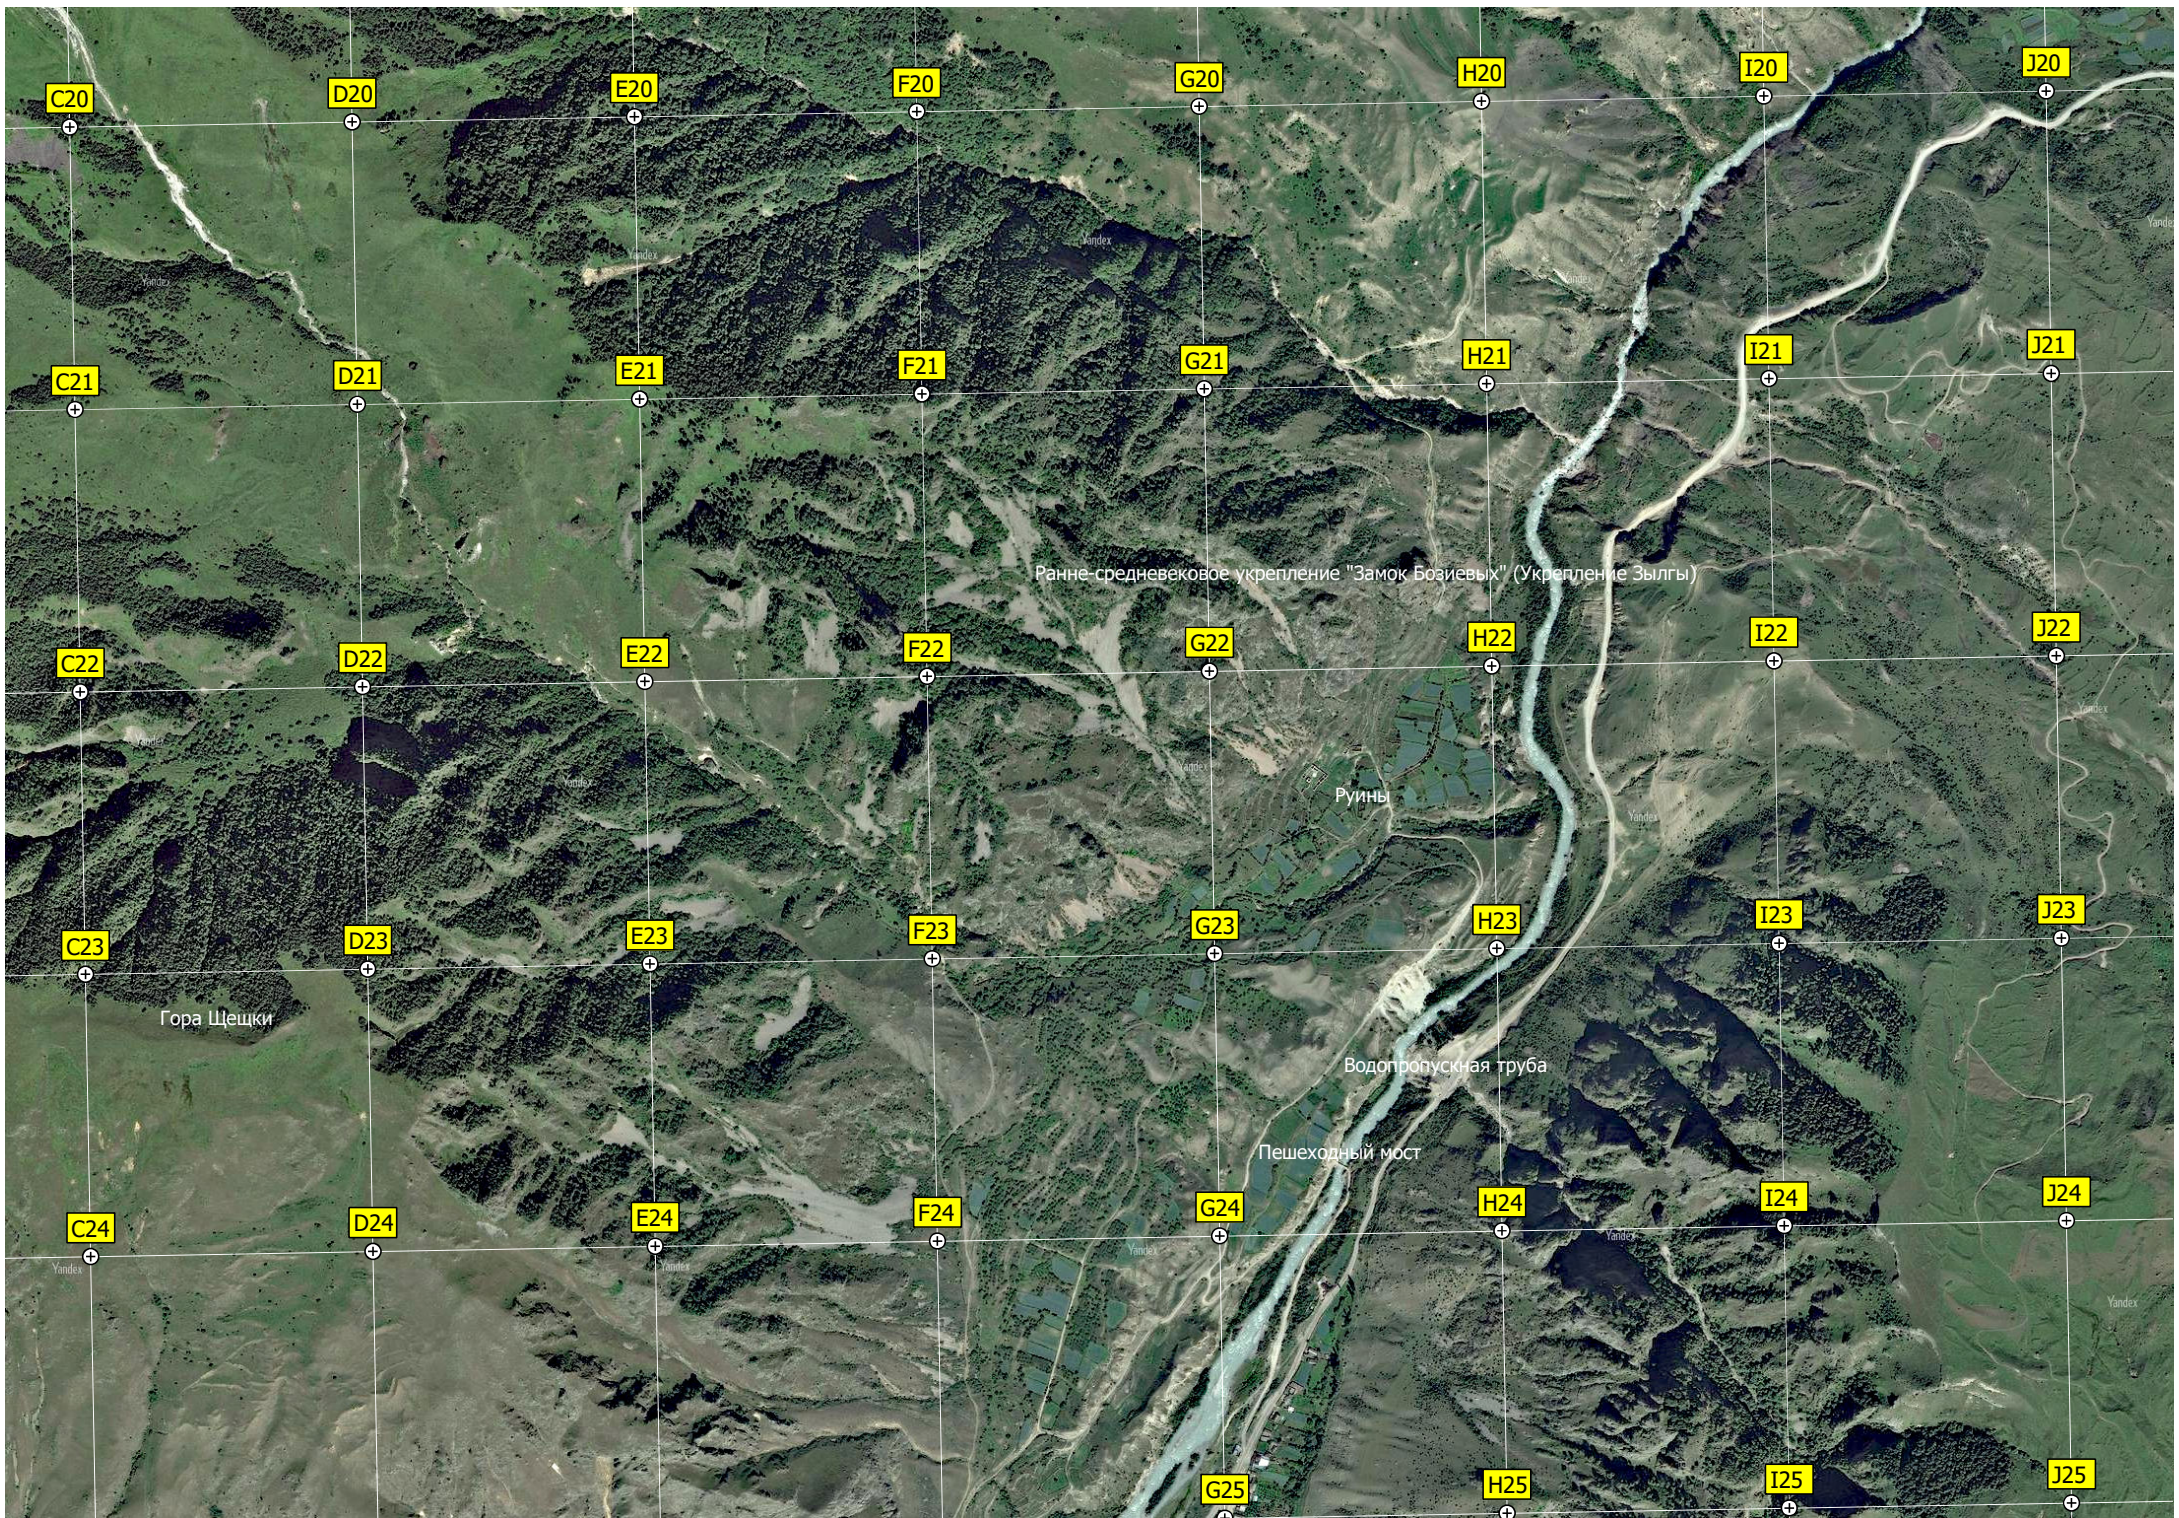

P15

Q15

R15

Черекская теснина

Два тоннеля через Черекскую теснину

K16

L16

M16

N19

O19

P19

Q19

R19

Урочище Жалпакъ

Ранне-средневековое укрепление "Замок Бозиевых" (Укрепление Зылгы)

Руины

Гора Щещки

Водопропускная труба

Пешеходный мост