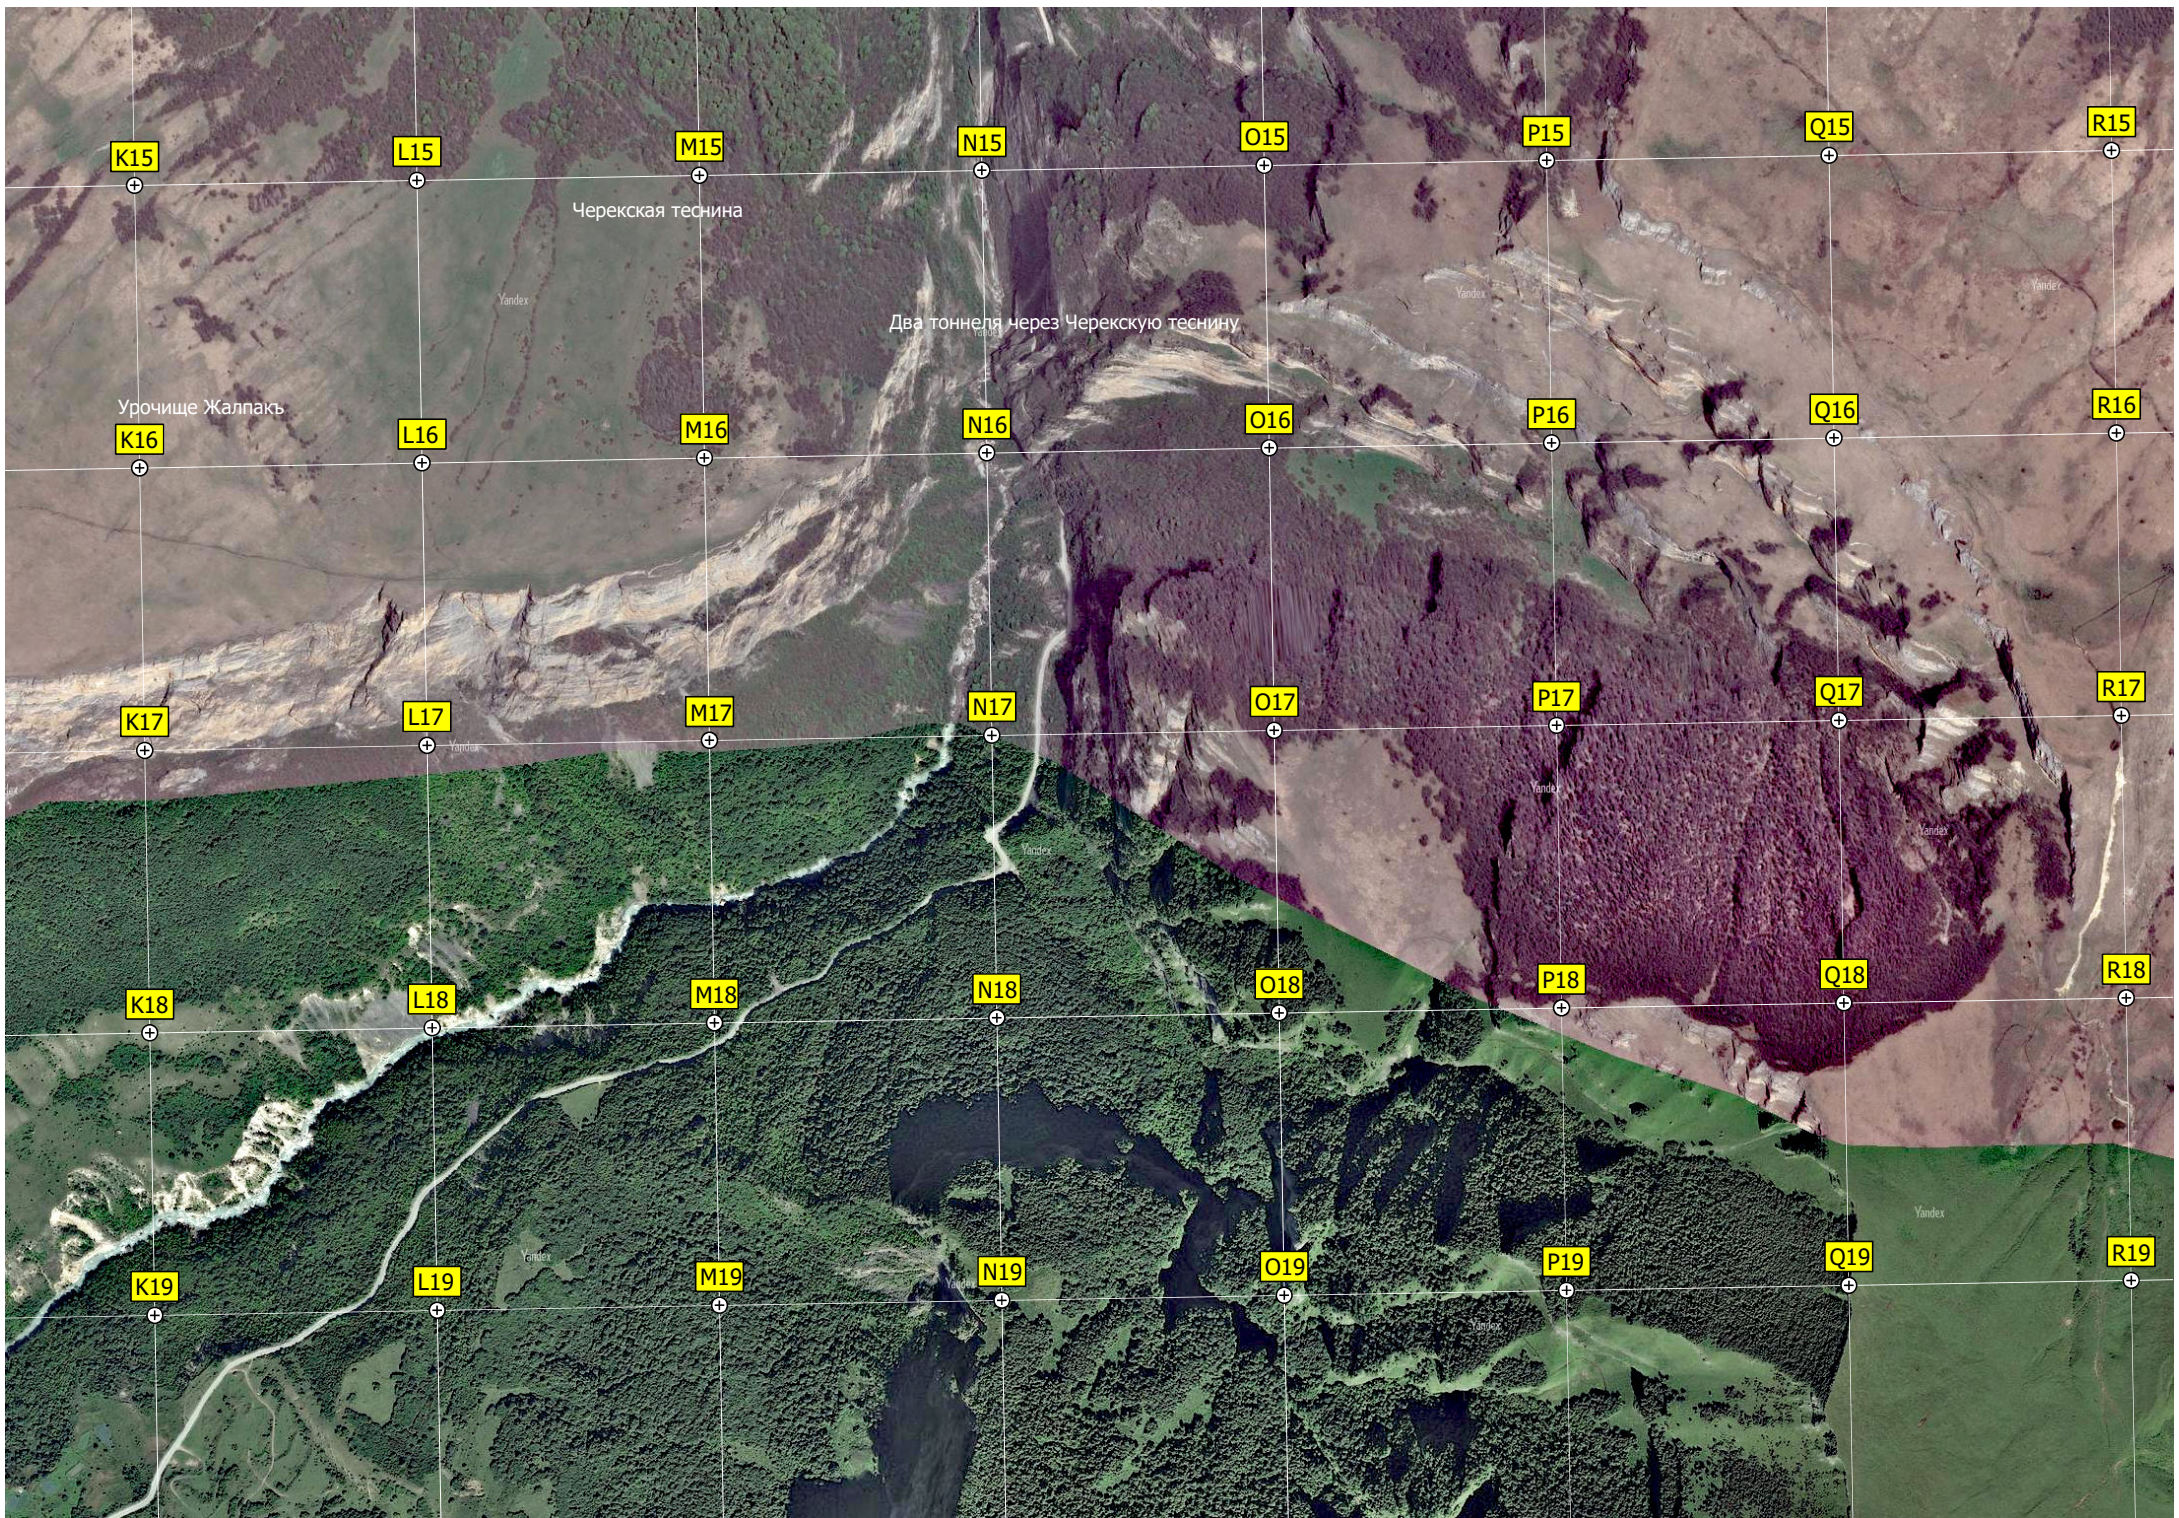

K15

L15

M15

N15

O15

P15

Q15

R15

Черекская теснина

Два тоннеля через Черекскую теснину

K16

L16

M16

N16

O16

P16

Q16

R16

K17

L17

M17

N17

O17

P17

Q17

R17

K18

L18

M18

N18

O18

P18

Q18

R18

K19

L19

M19

N19

O19

P19

Q19

R19

Урочище Жалпакъ