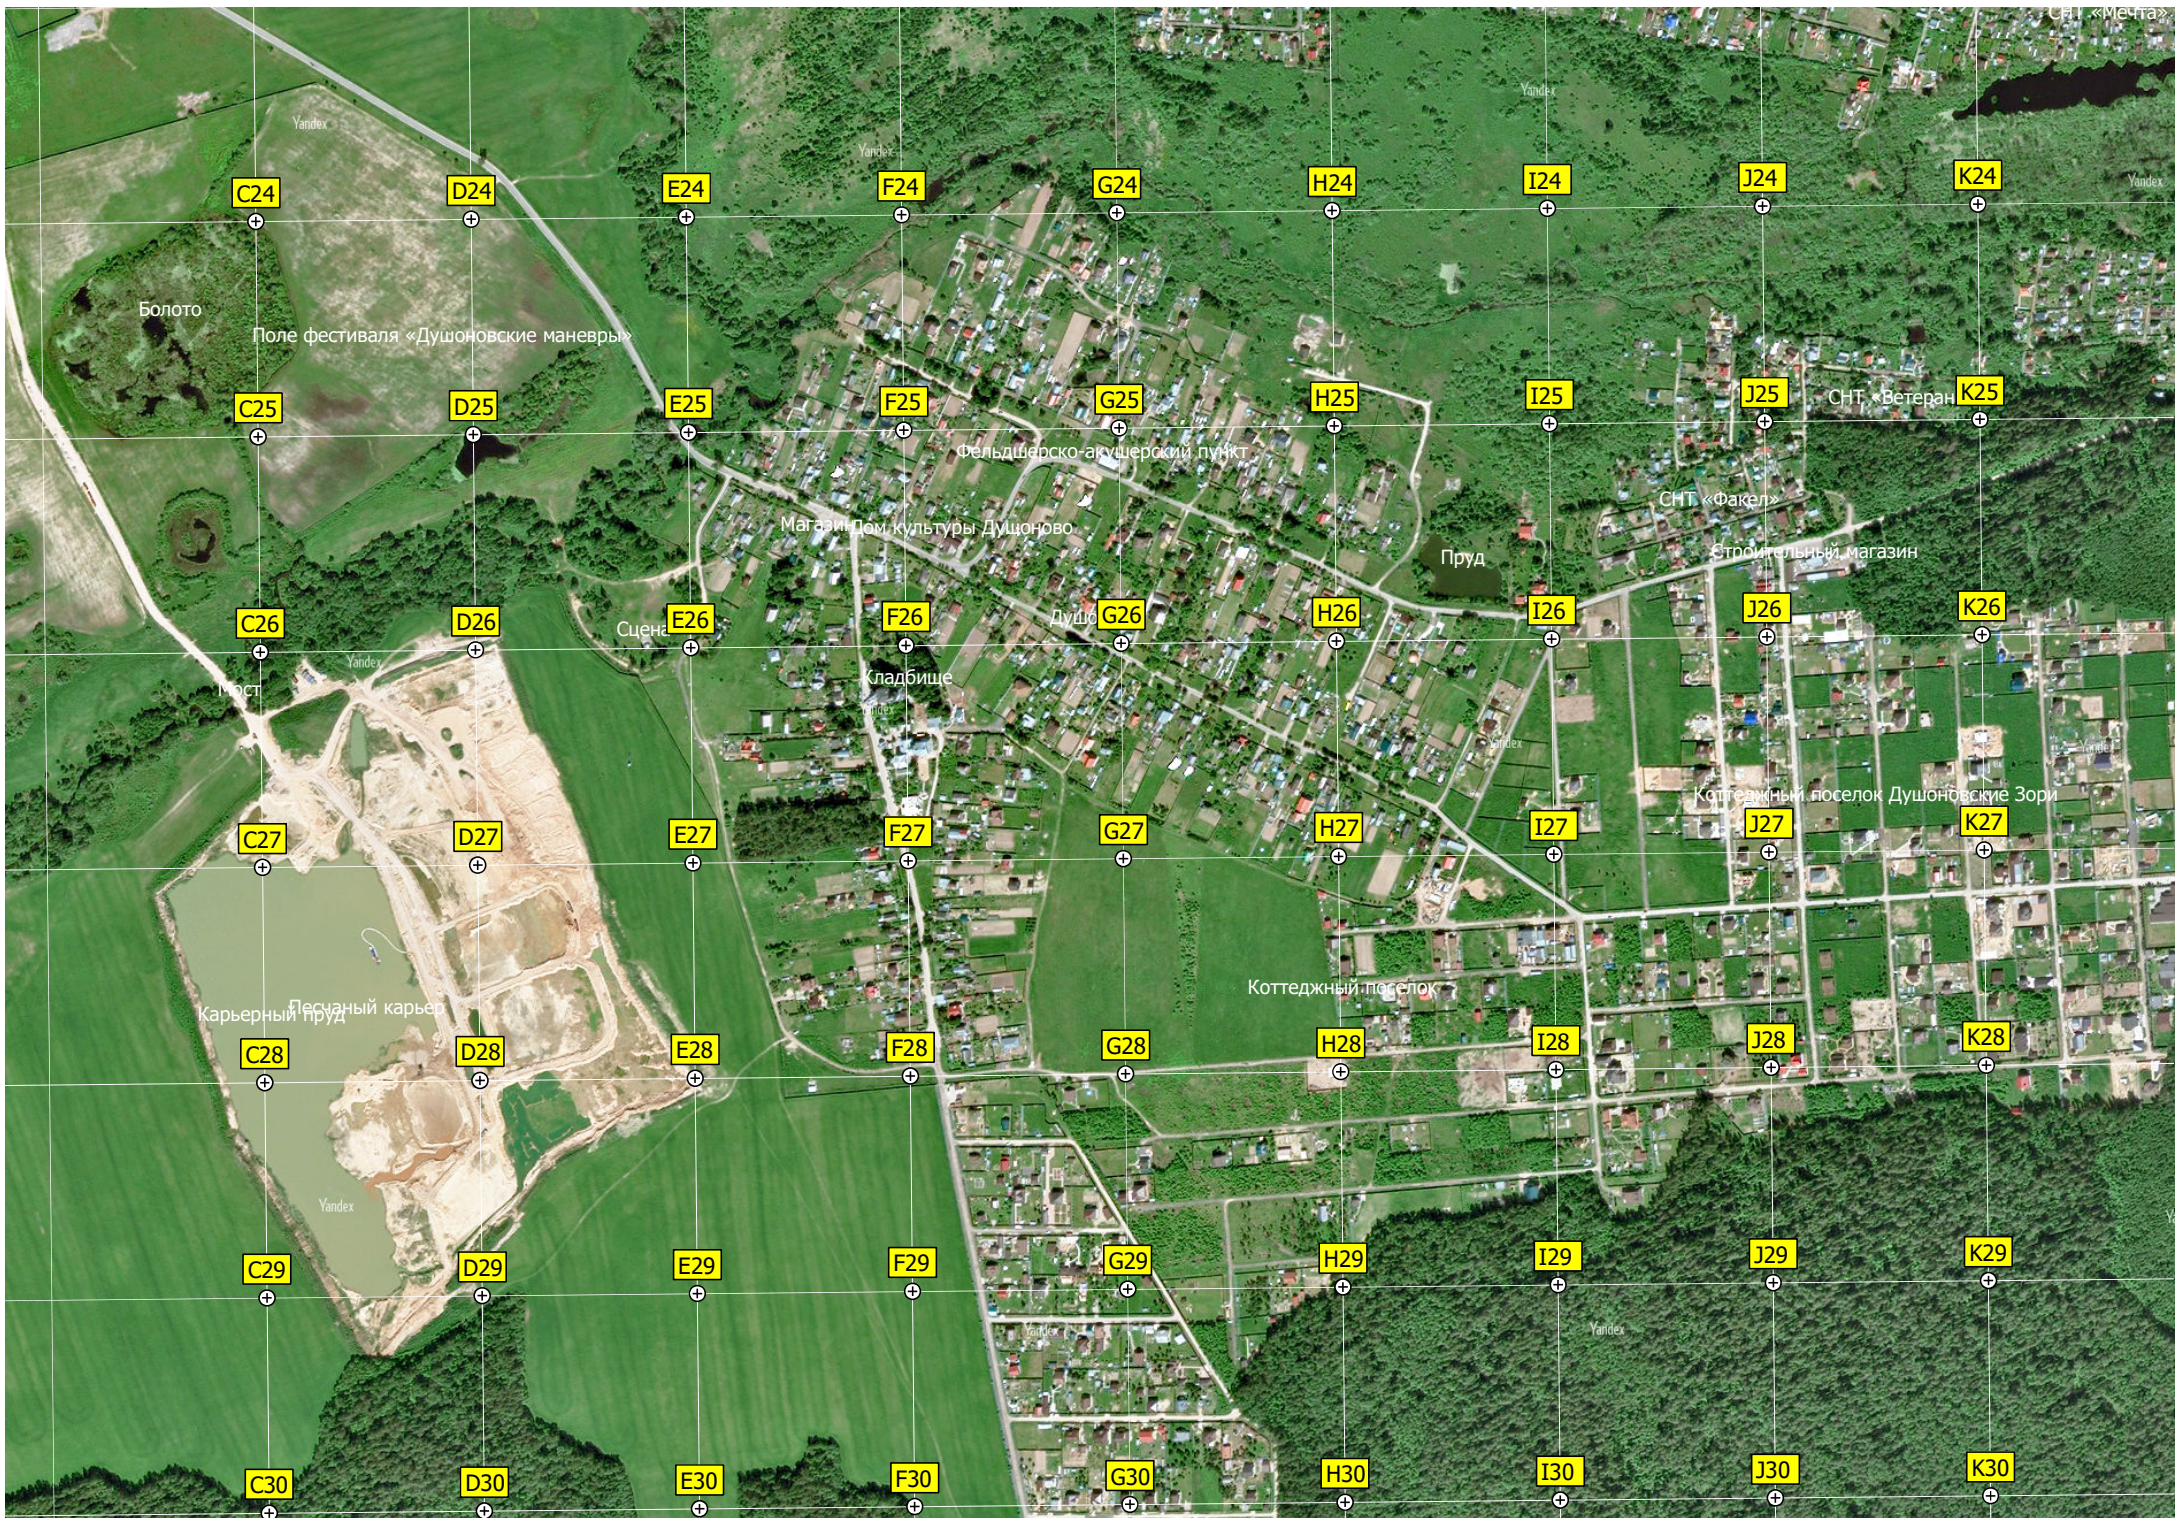

СНТ «Малое Шастово»

Сторожка

Остановка «Беседы»

авт. мост

Шастова (Большое Шастово)

Yandex

Yandex

Yandex

Yandex

Yand

Белая Солониха СЗ

C24

D24

E24

F24

G24