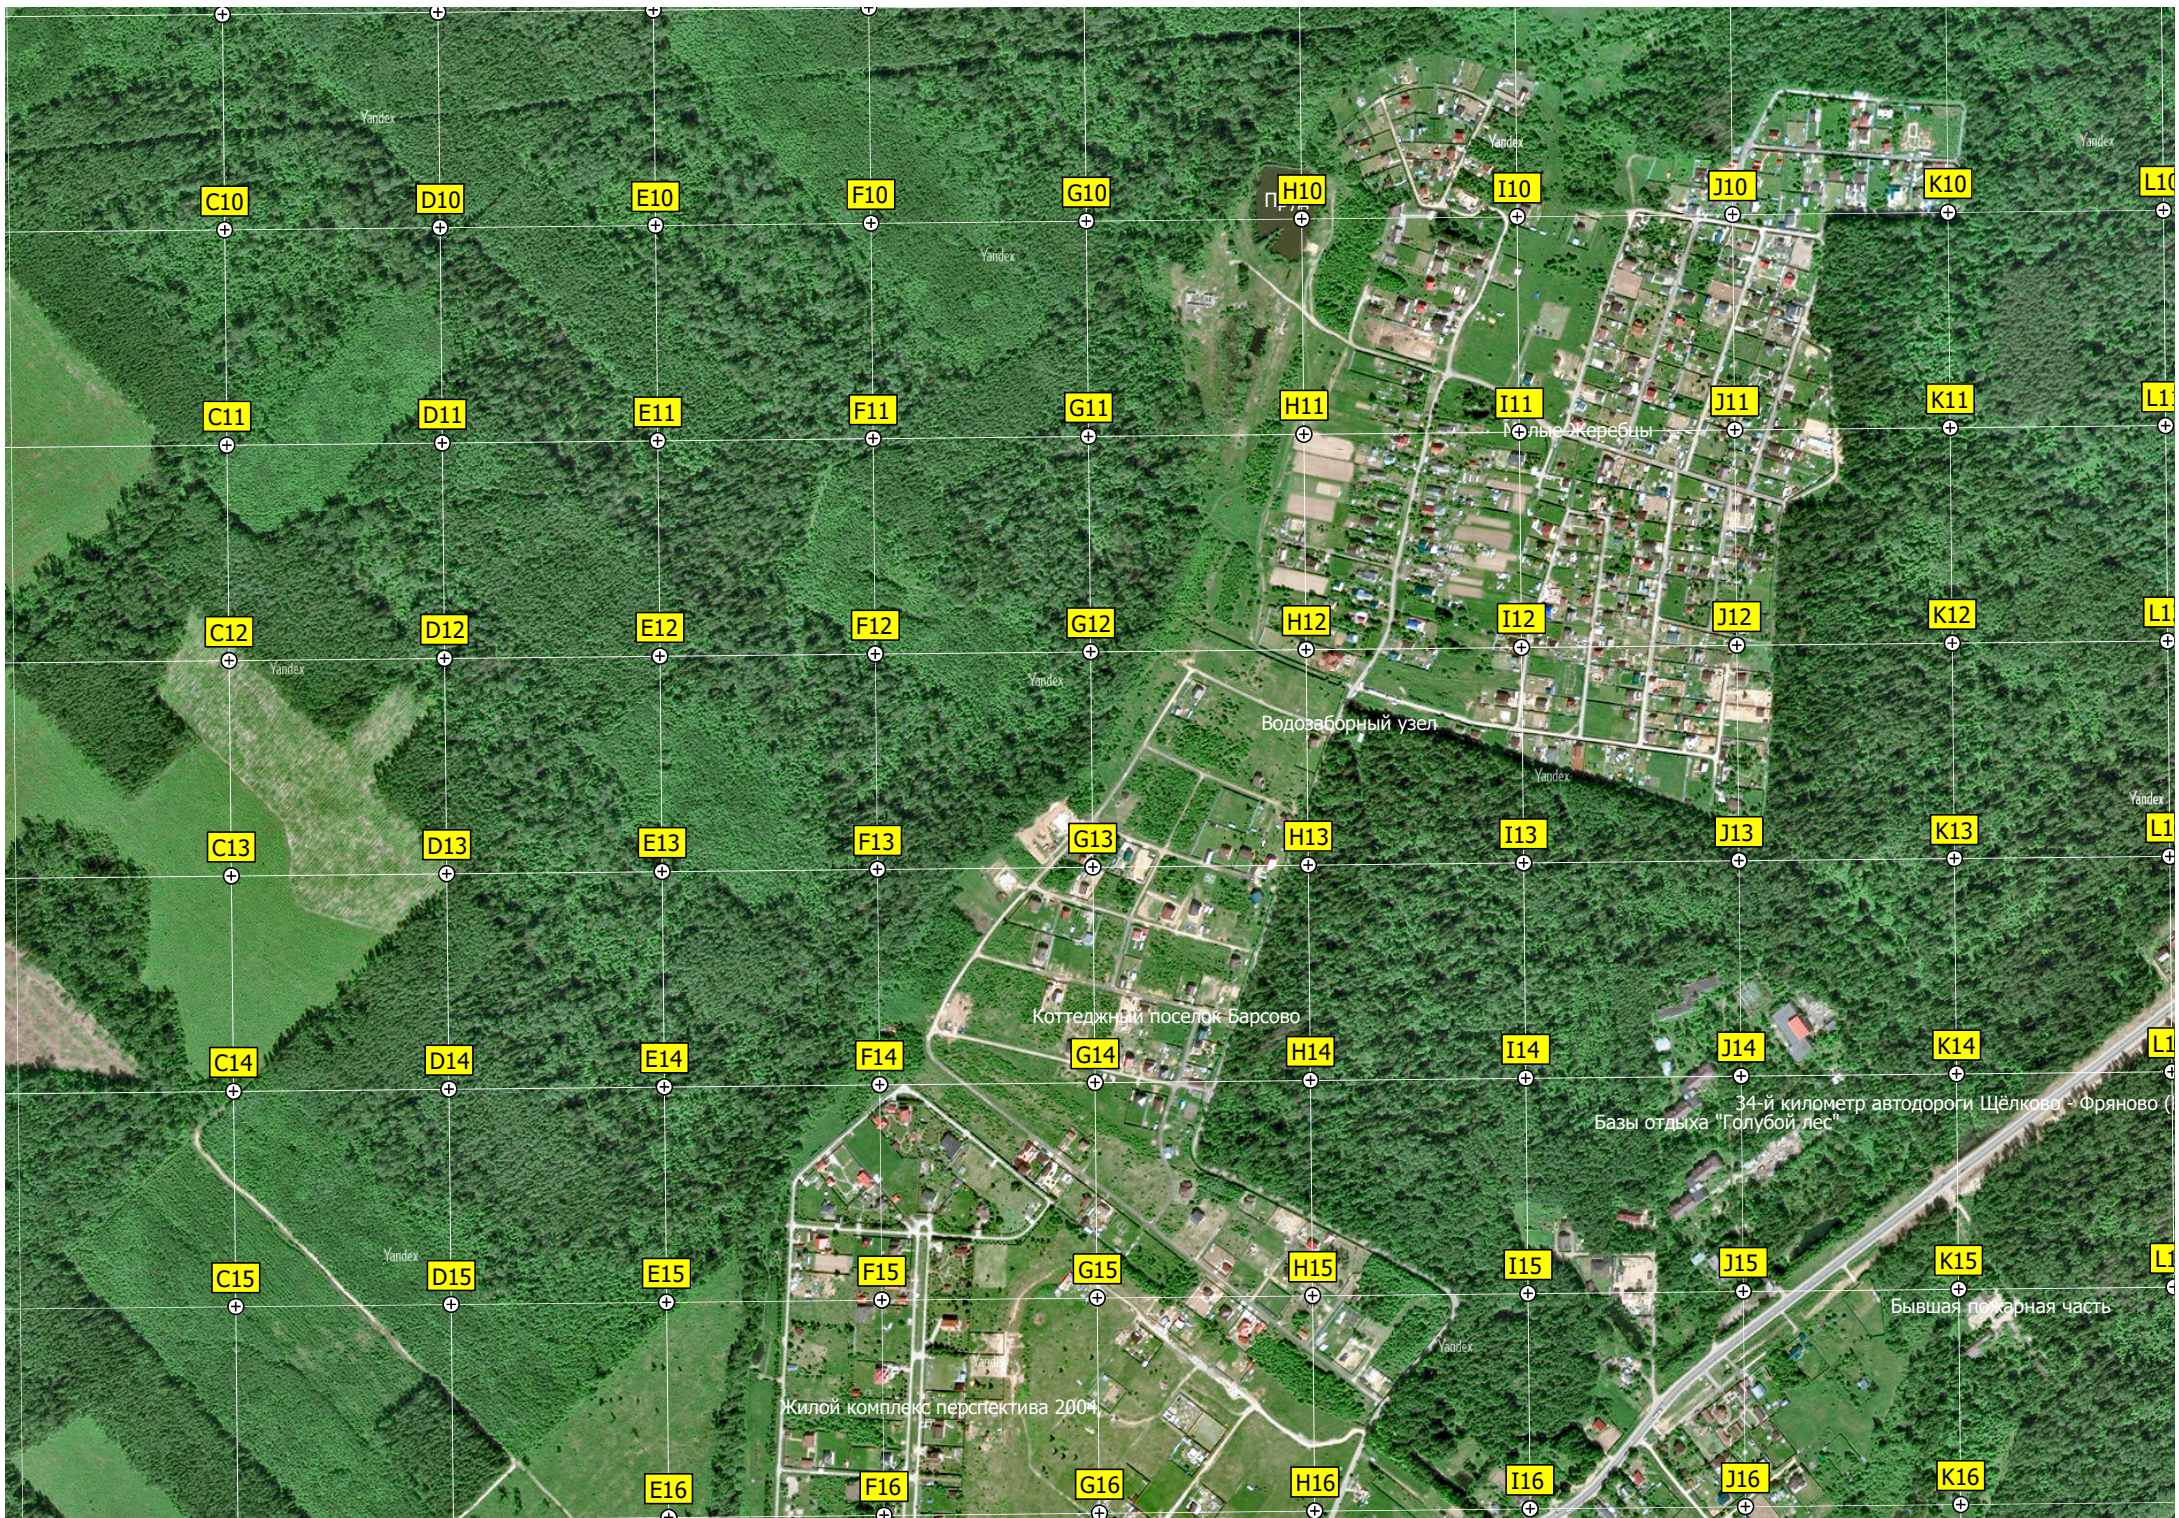

39-й километр автодороги Щёлково - Фряново (Р-110) (6)

38-й километр автодороги Щёлково - Фряново (Р-110) (7)

мост через реку Дубенку

Мосальское

Строящееся ДНП «Горбуны»

C10

D10

E10