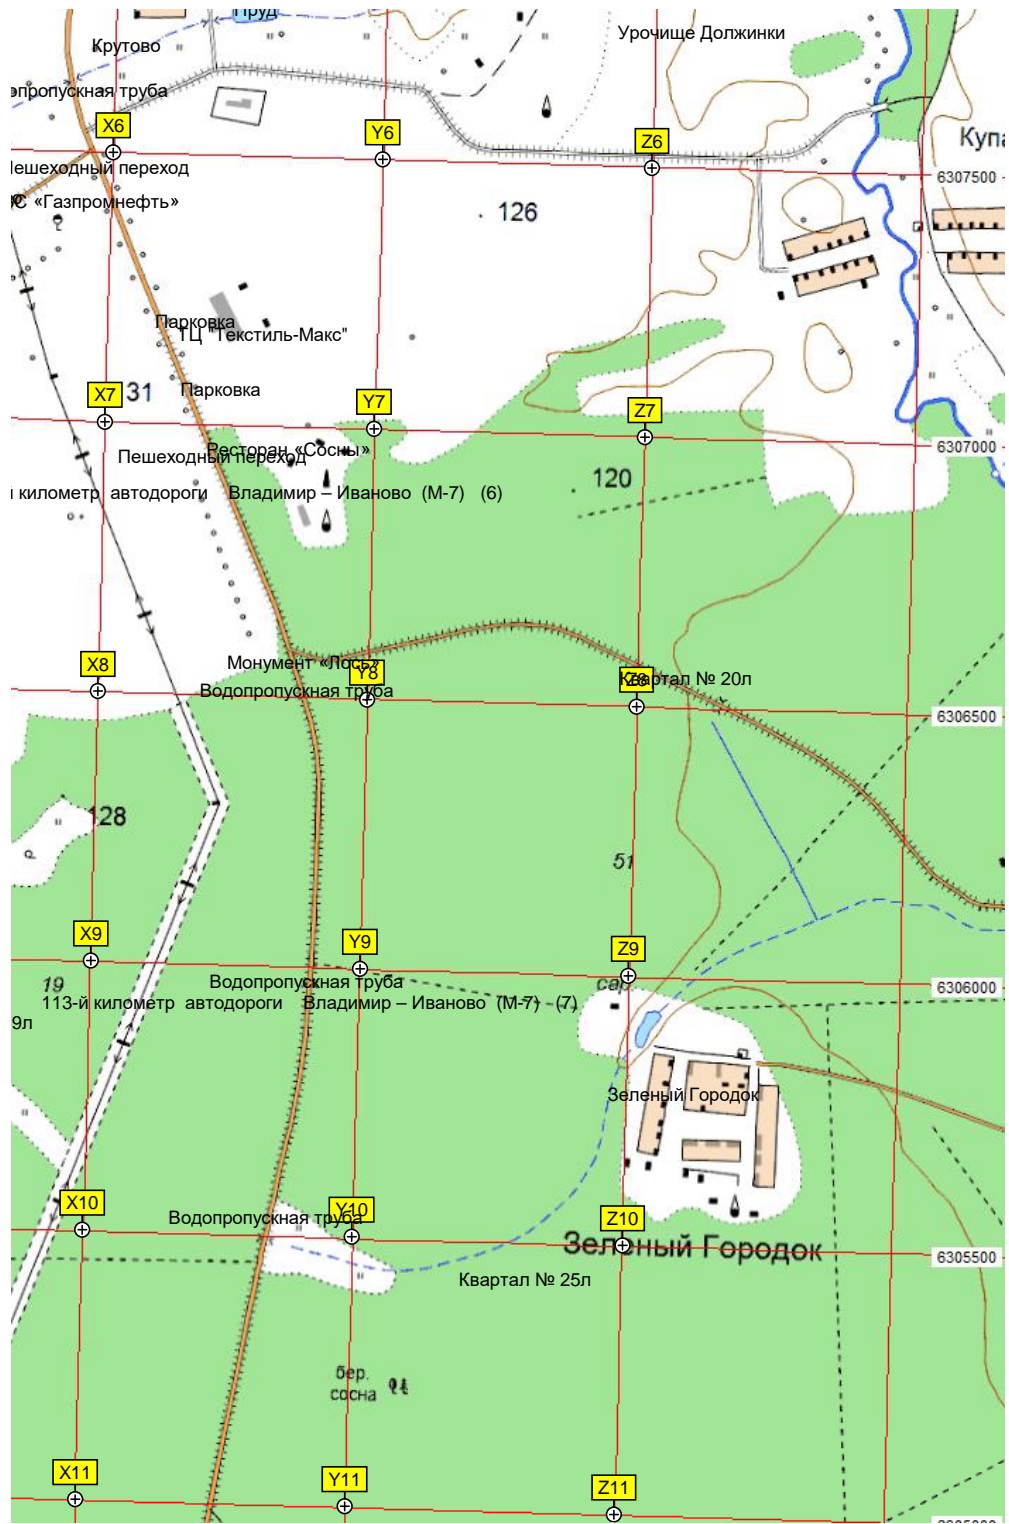

V11

W11

Запольново

Запольново

Квартал № 24

120

6304500 *Промежуточная опора ЛЭП 500 кВ поповцевский свежий

Промежуточная опора ЛЭП 500 кВ