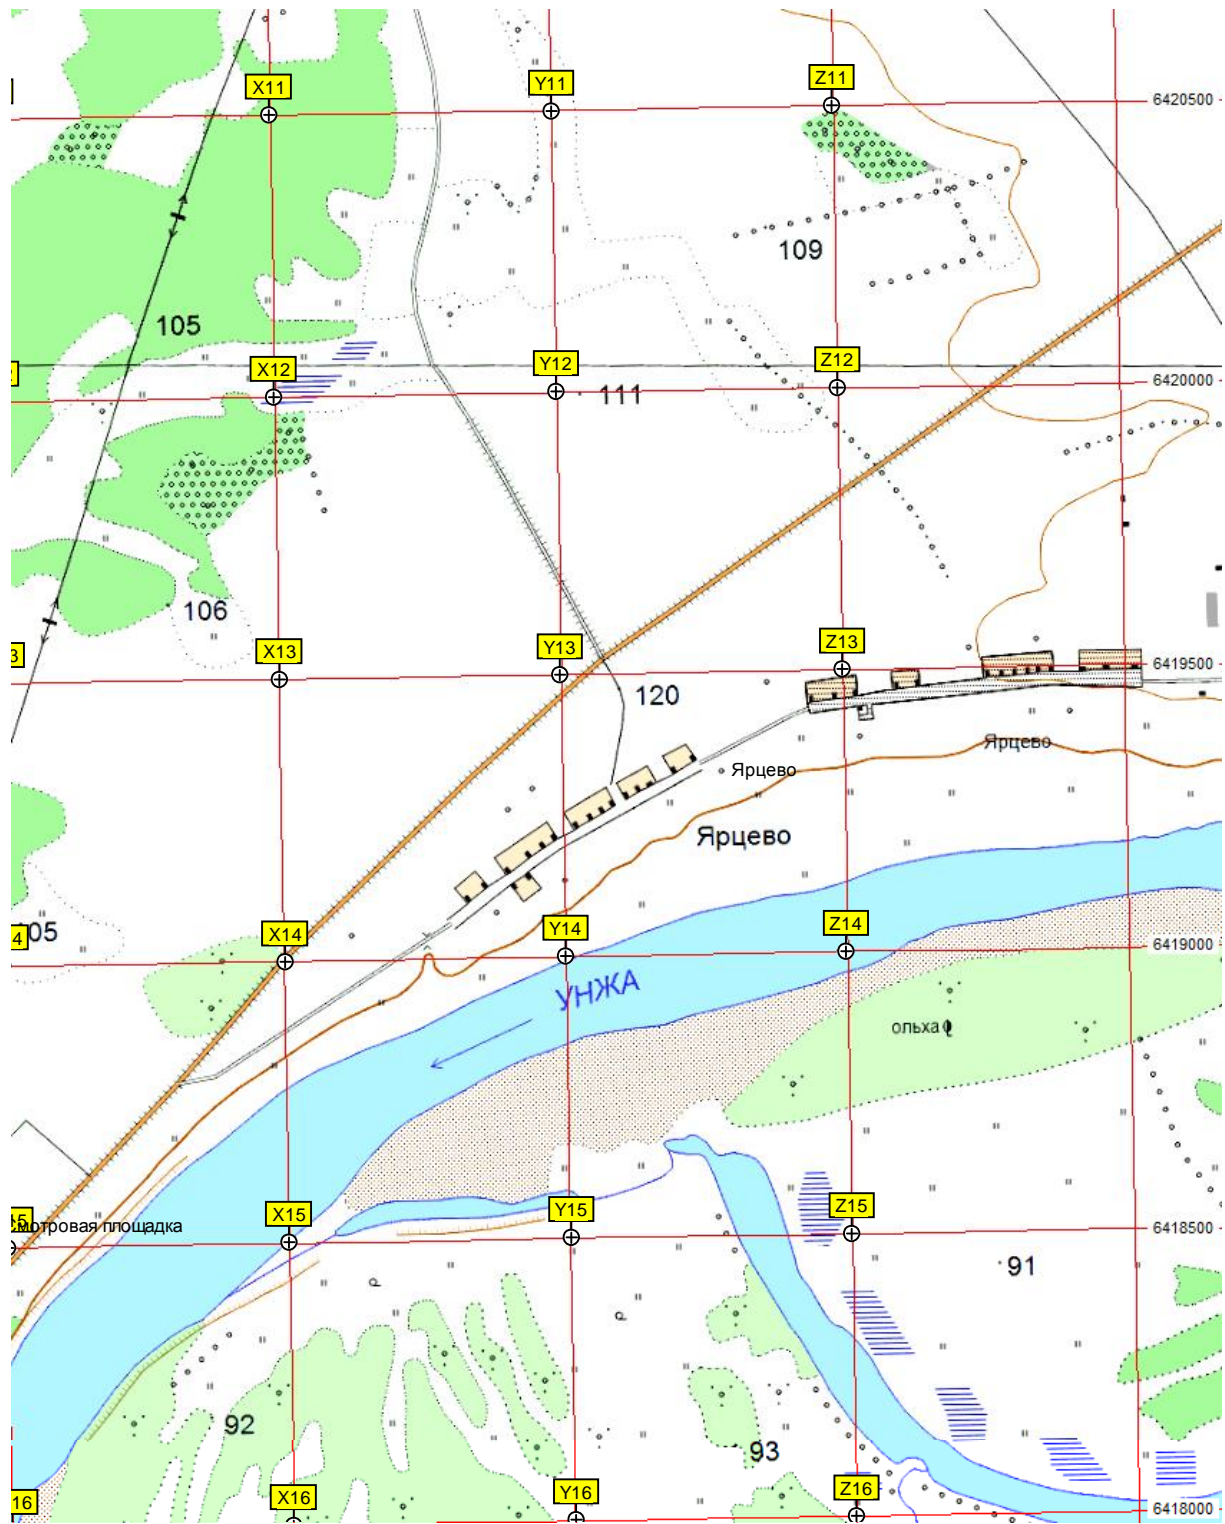

Электрическая подстанция ПС «Макарьев-2» 35/10 кВ

ООО «Промлес». Предприятие по глубокой переработке древесины.

V17

X17

Y17

Z17

91

6417500

V18

X18

Y18

Z18

92

6417000

V19

X19

Y19

Z19

90

6416500

V20

X20

Y20

Z20

МАКАРЬЕВ

90

91

6416000

V21

X21

Y21

Z21