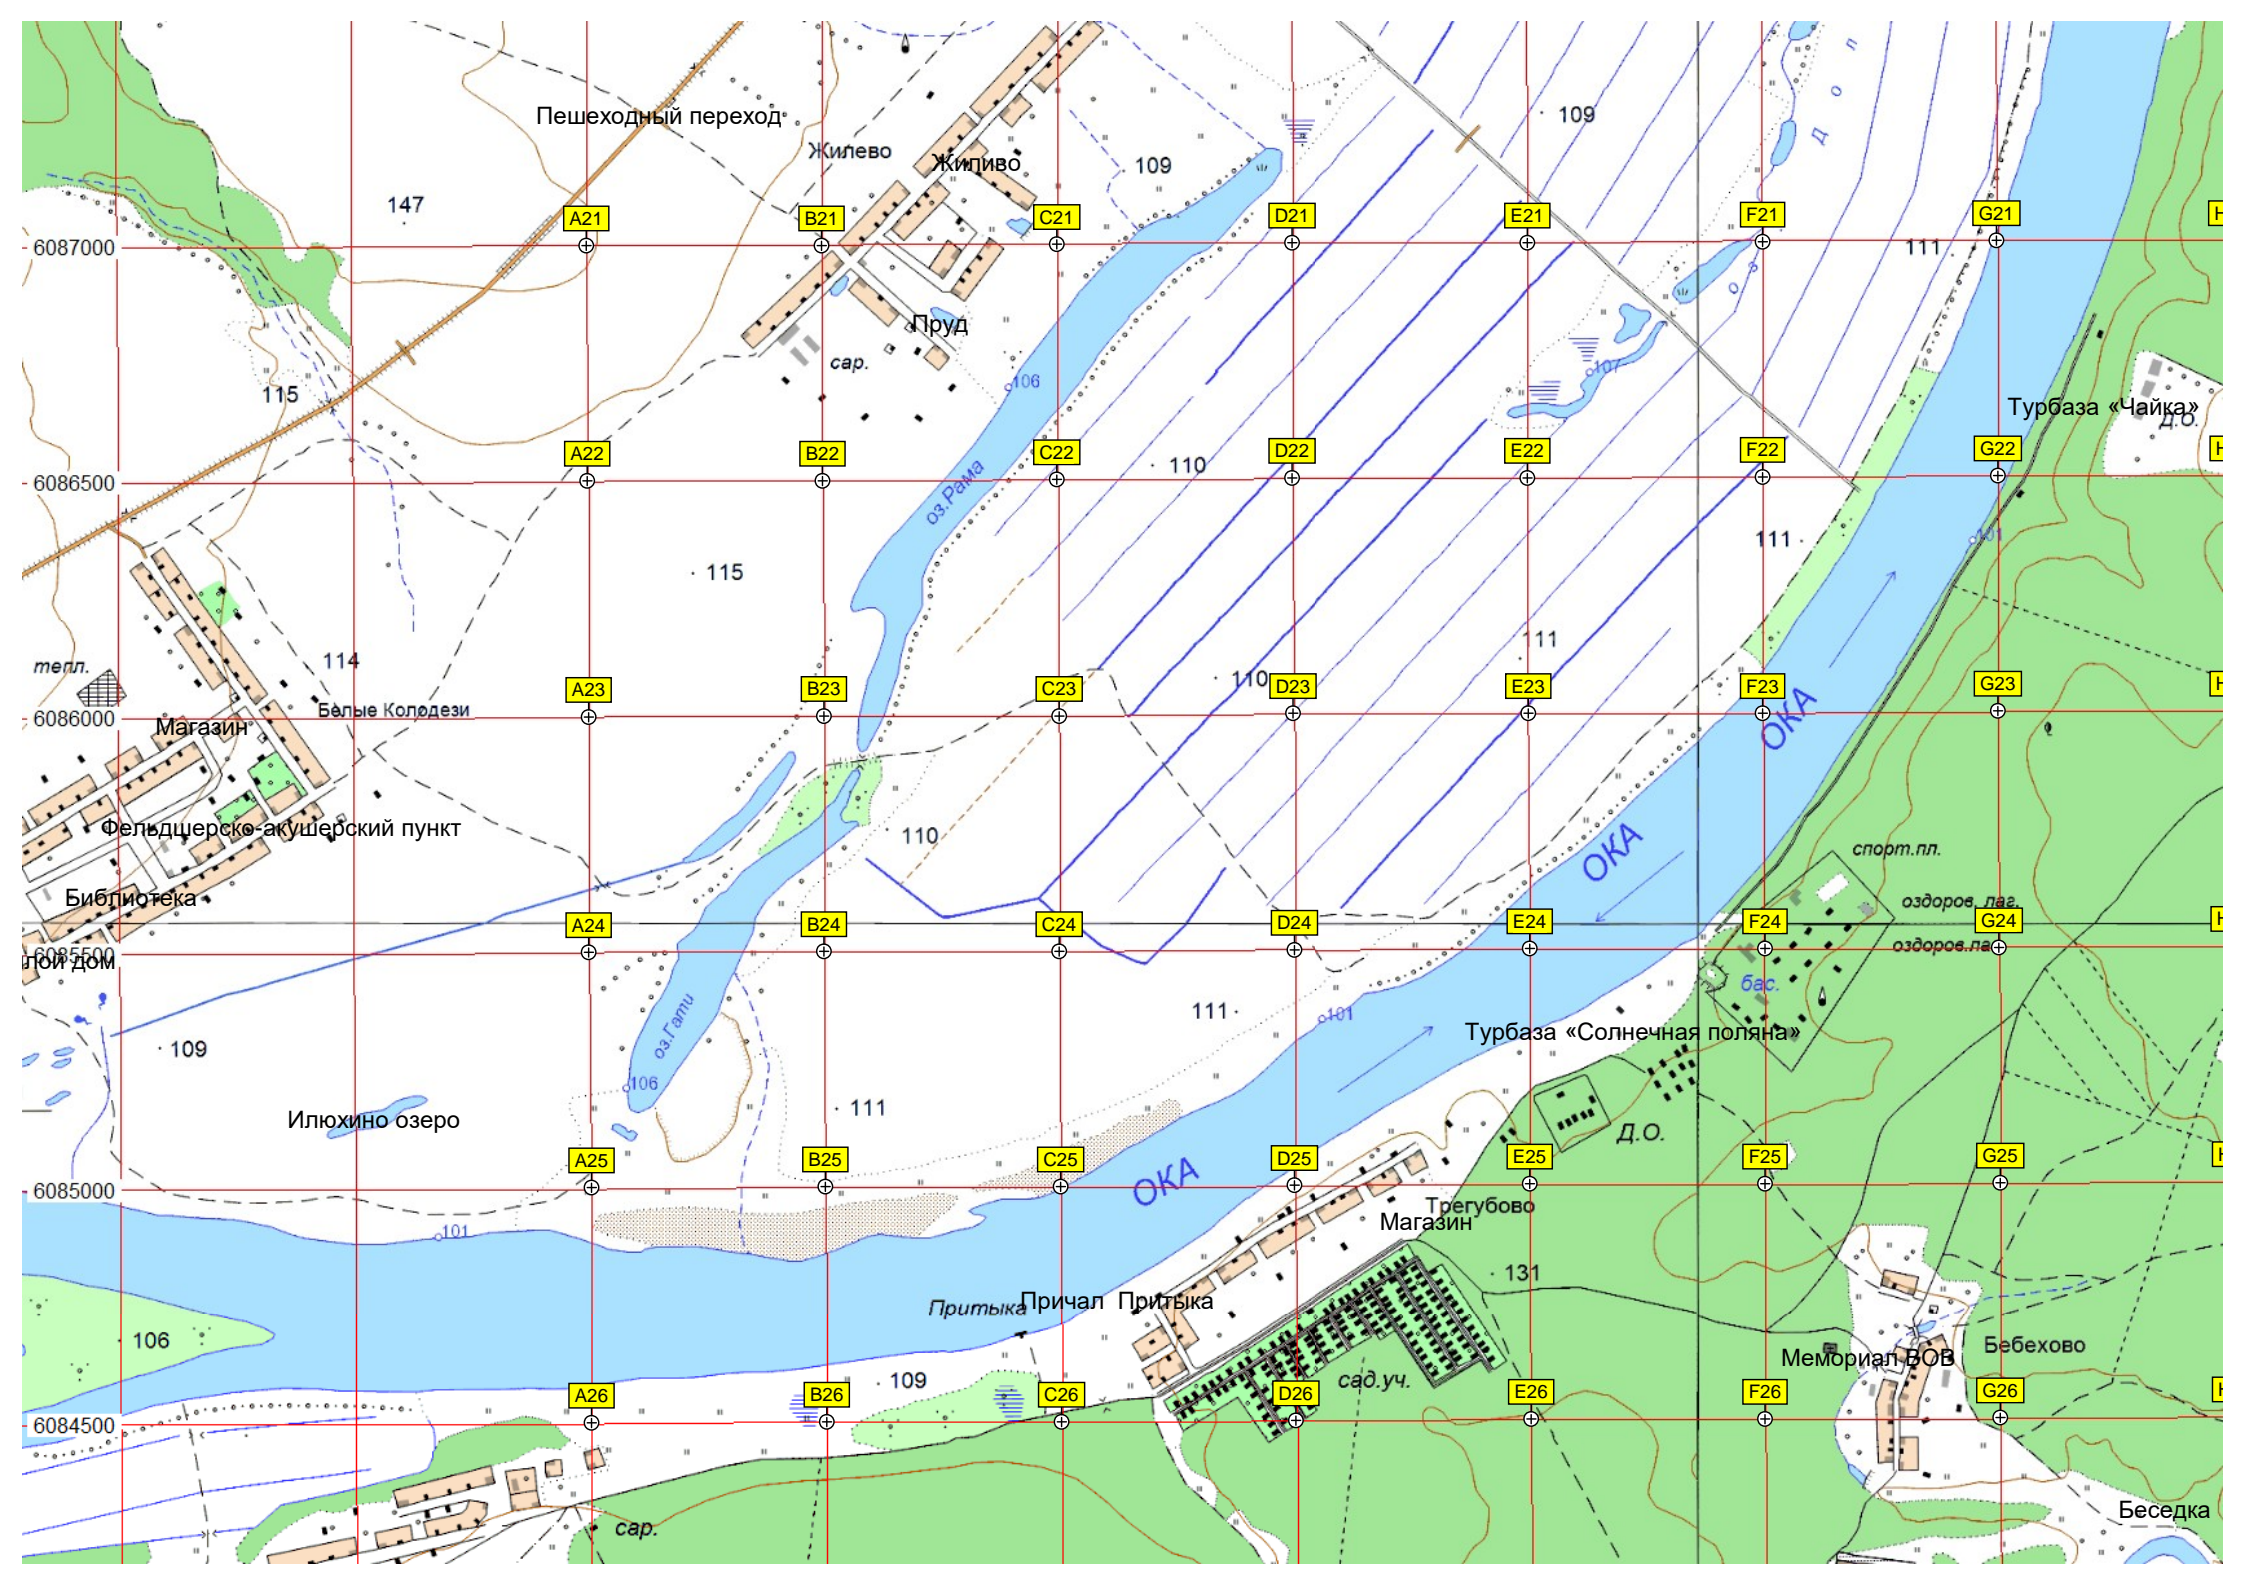

ур. Чикалино

оздоров. лаг.

сад.уч. (стр.)

лет.

Пр

Шора 11Э11

Местоположение бывшей деревни

Булгаково