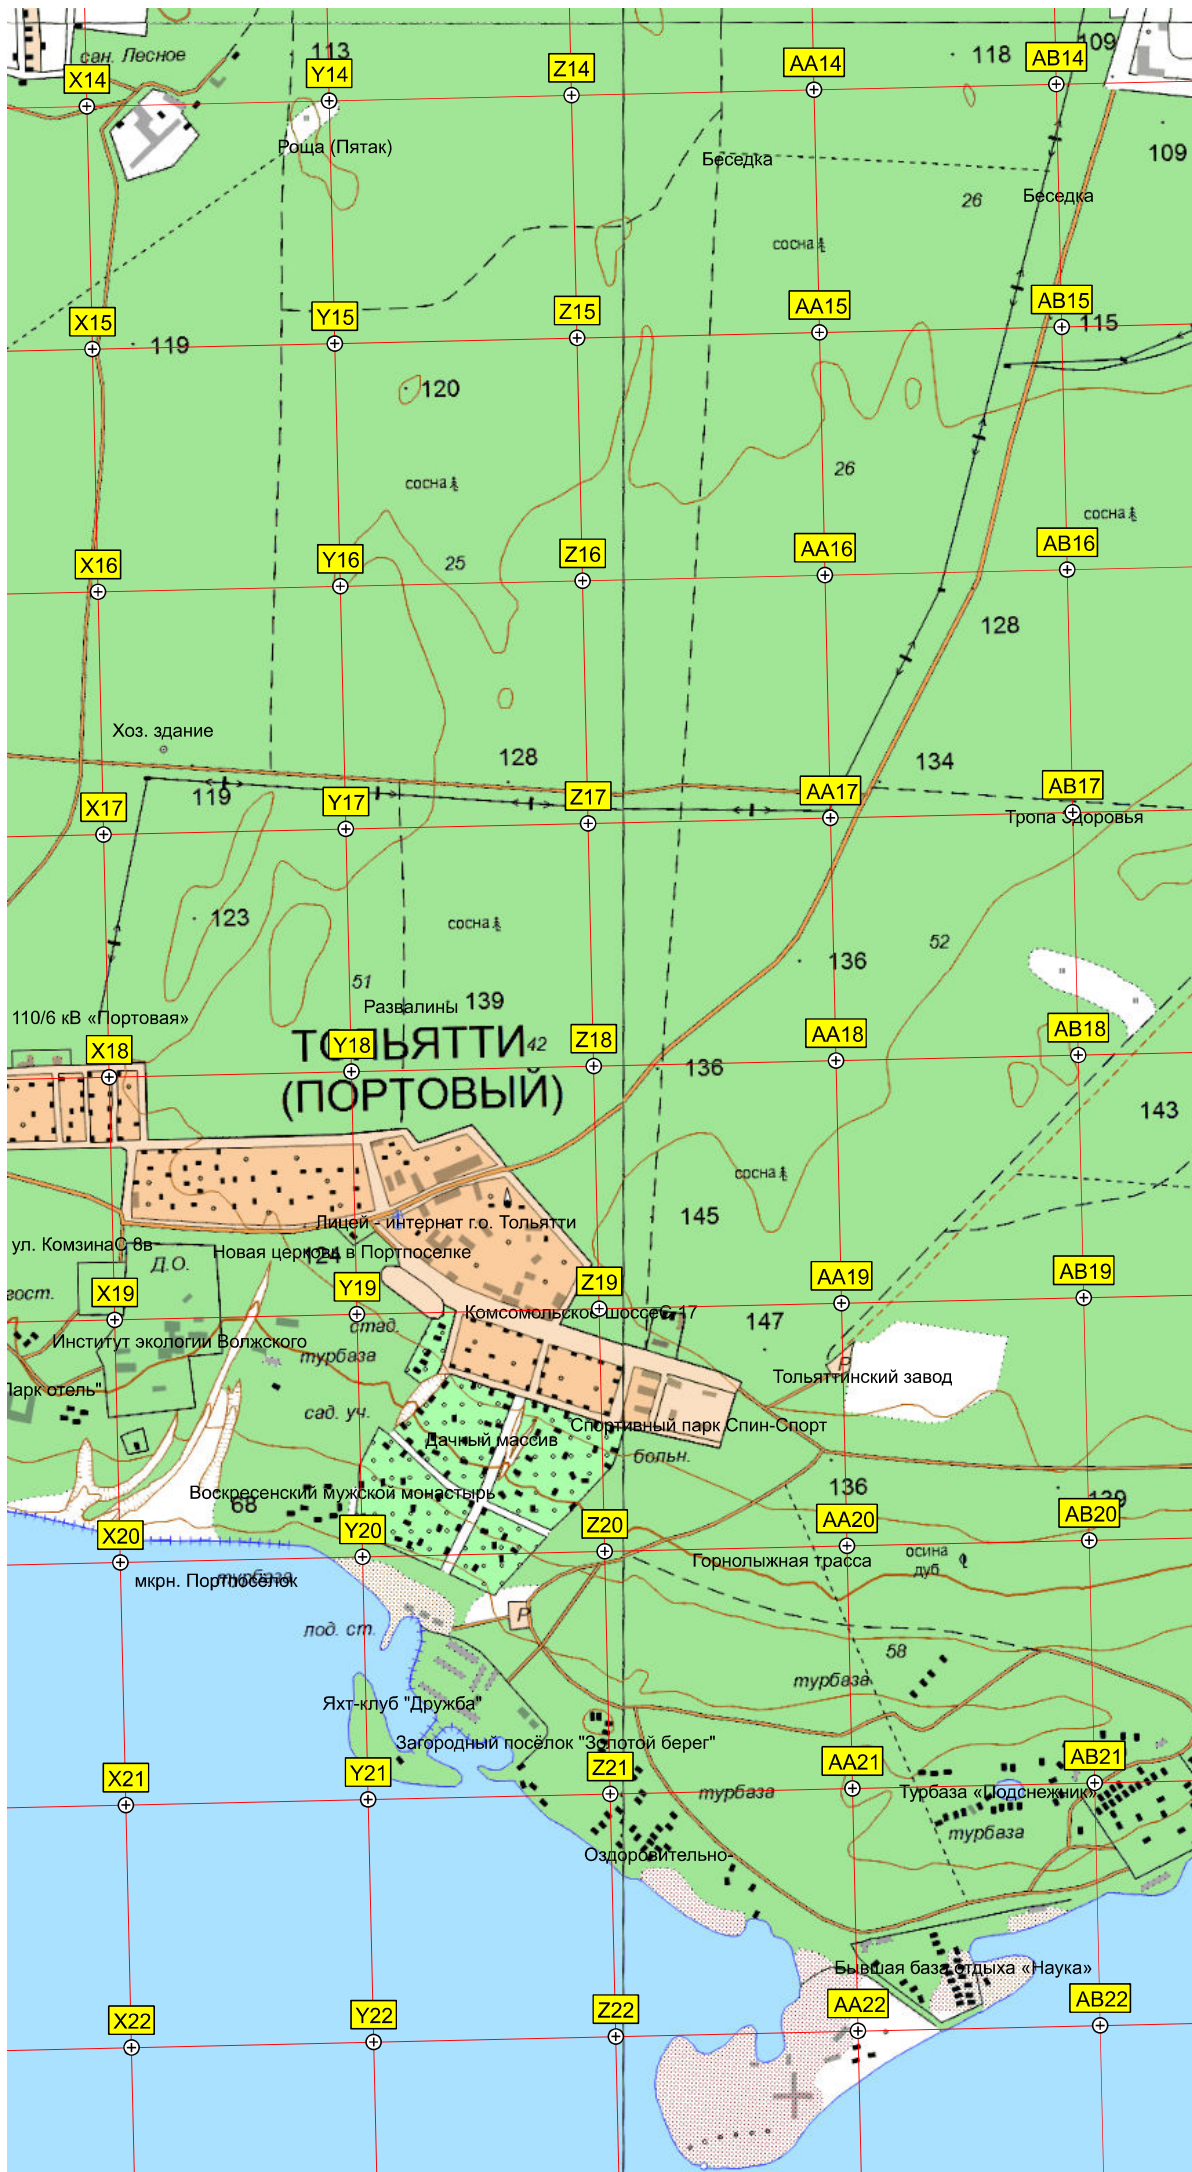

M21

N21

O21

P21

Q21

ТОЛЬЯТТИ (ПОРТОВЫЙ)

сан. Лесное
Роща (Пятак)
Беседка
сосна
Беседка
118
109
119
120
26
115
119
128
134
123
51
139
136
52
143
110/6 «Вортовая»
ул. Комзина С 8в
Новая церковь в Портоселке
Лицей - интернат г.о. Тольятти
Комсомольско-Шоссейный пер.
Тольяттинский завод
Институт экологии Волжского
стад.
Спортивный парк Спин-Спорт
парк отель"
Дачный массив
больн.
Воскресенский мужской монастырь
Горнолыжная трасса
осина дуб
мкрн. Портоселок
лод. ст.
Яхт-клуб "Дружба"
Загородный посёлок "Золотой берег"
Оздоровительно-
Турбаза «Лодснежник»
Бывшая база отдыха «Наука»