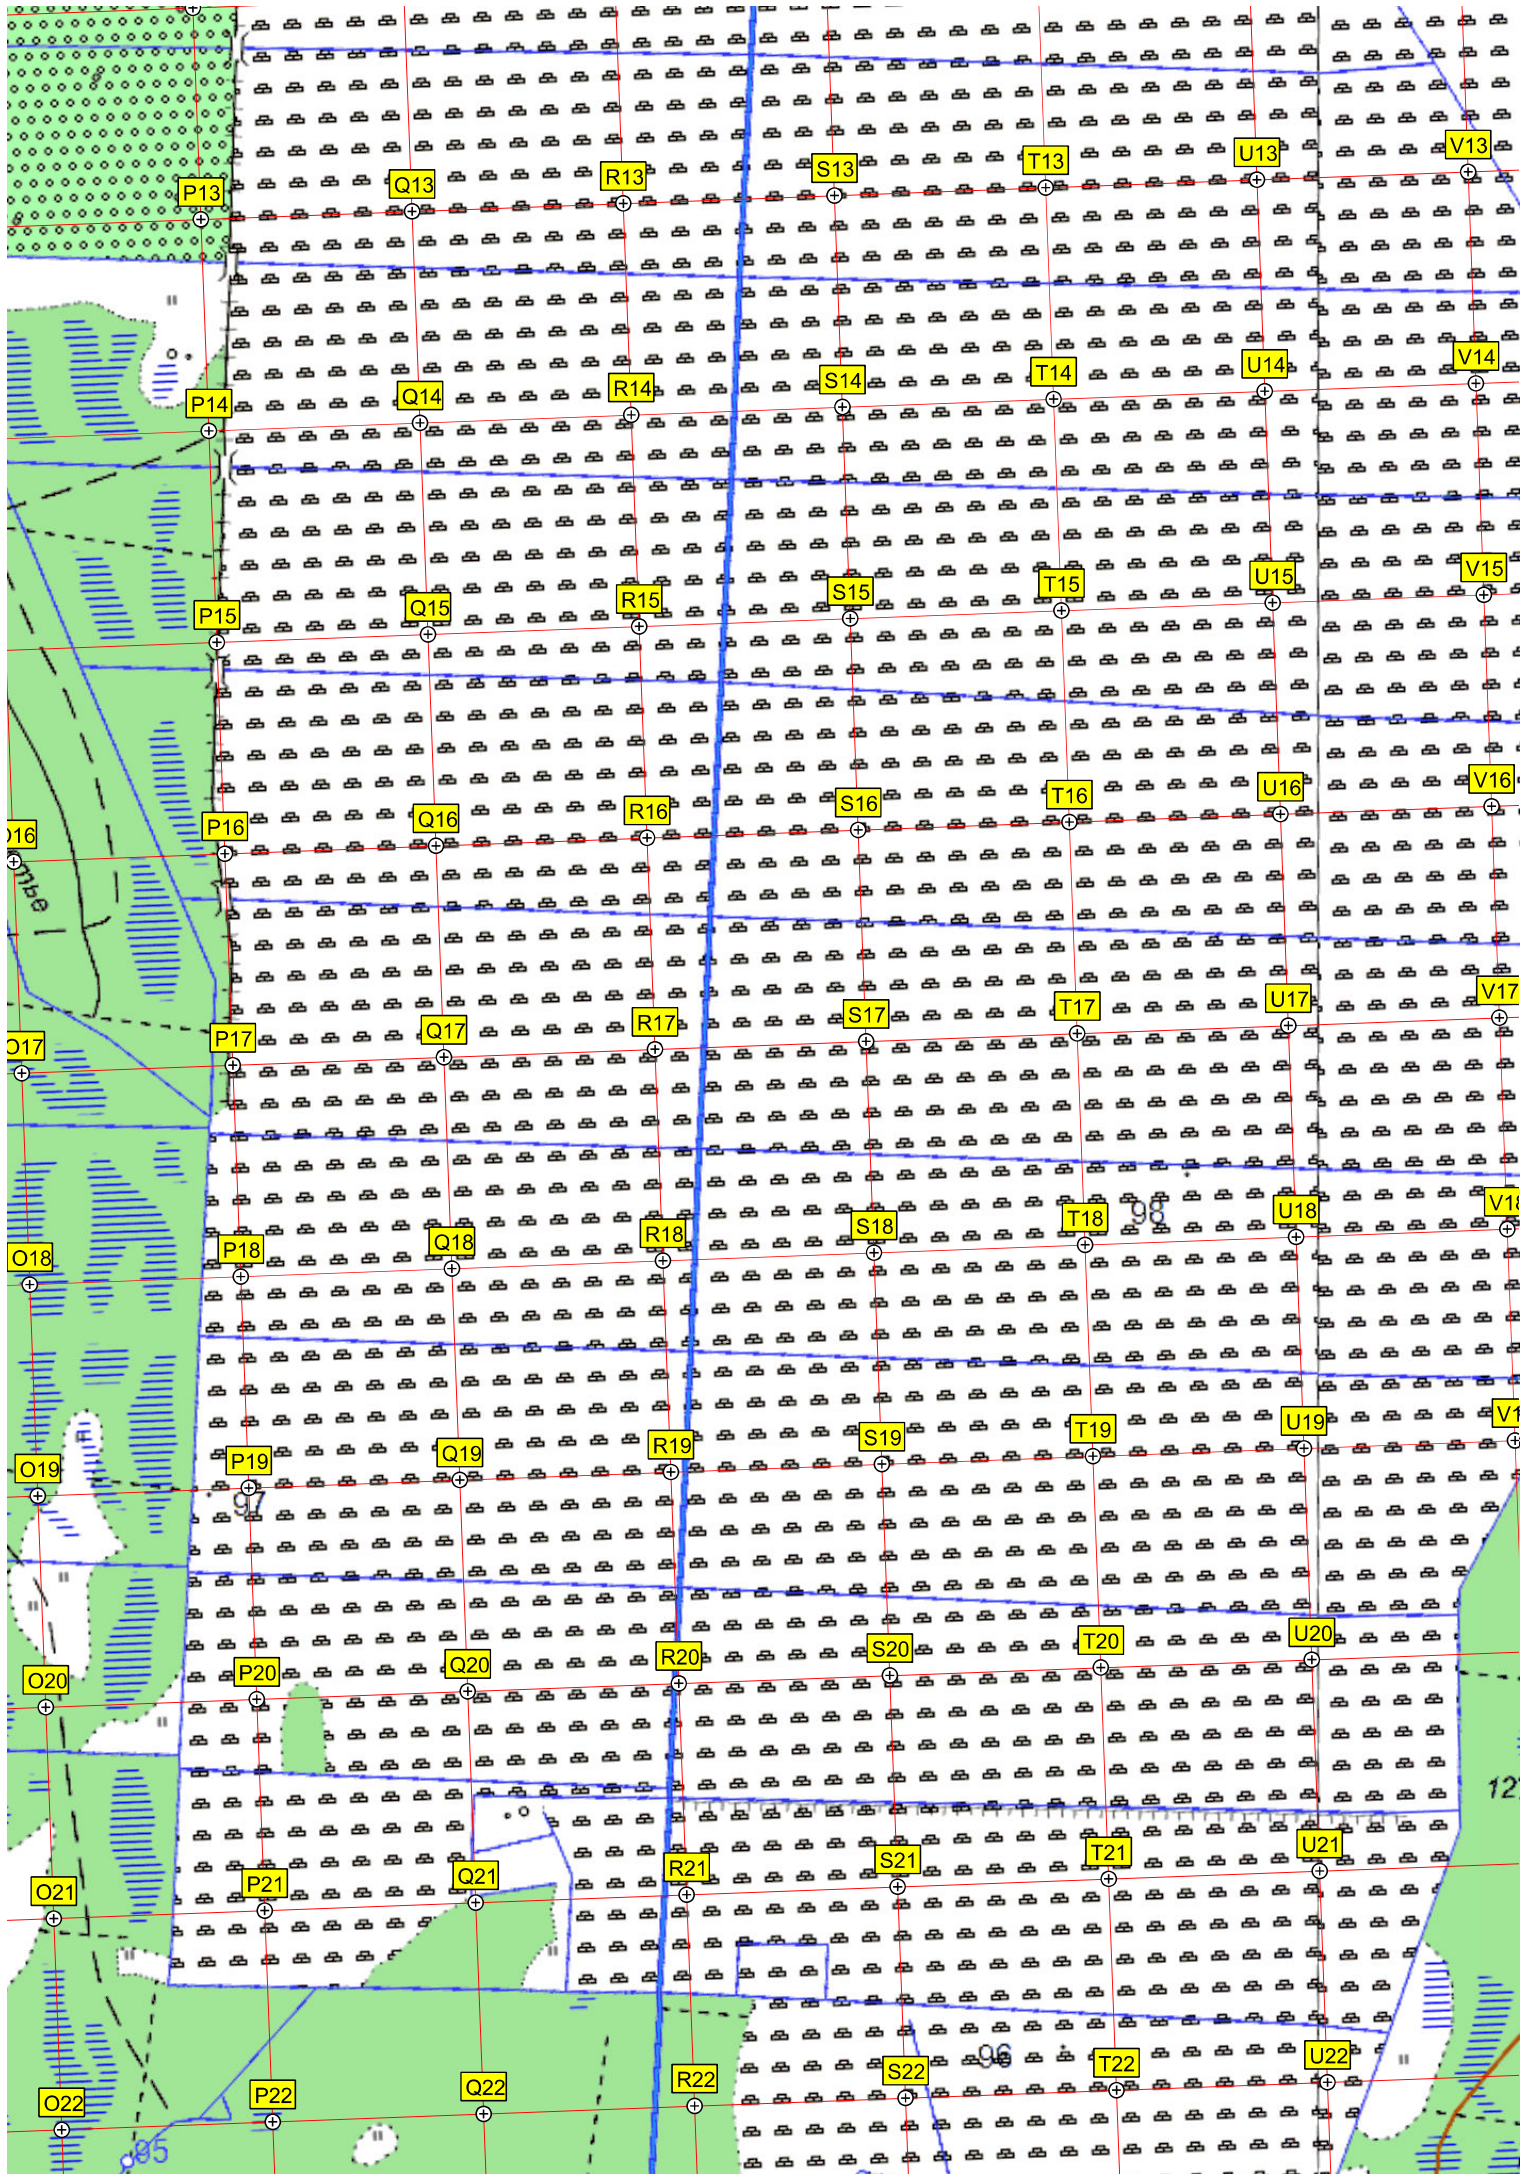

ж/д. разъезд

Громославка

cap.

69

87

100

101

103

113

114

129

130

W13

X13

Y13

Z13

AA13

AB1

W14

X14

Y14

Z14

AA14

AB

W18

X18

Y18

Z18

AA18

W19

X19

Y19