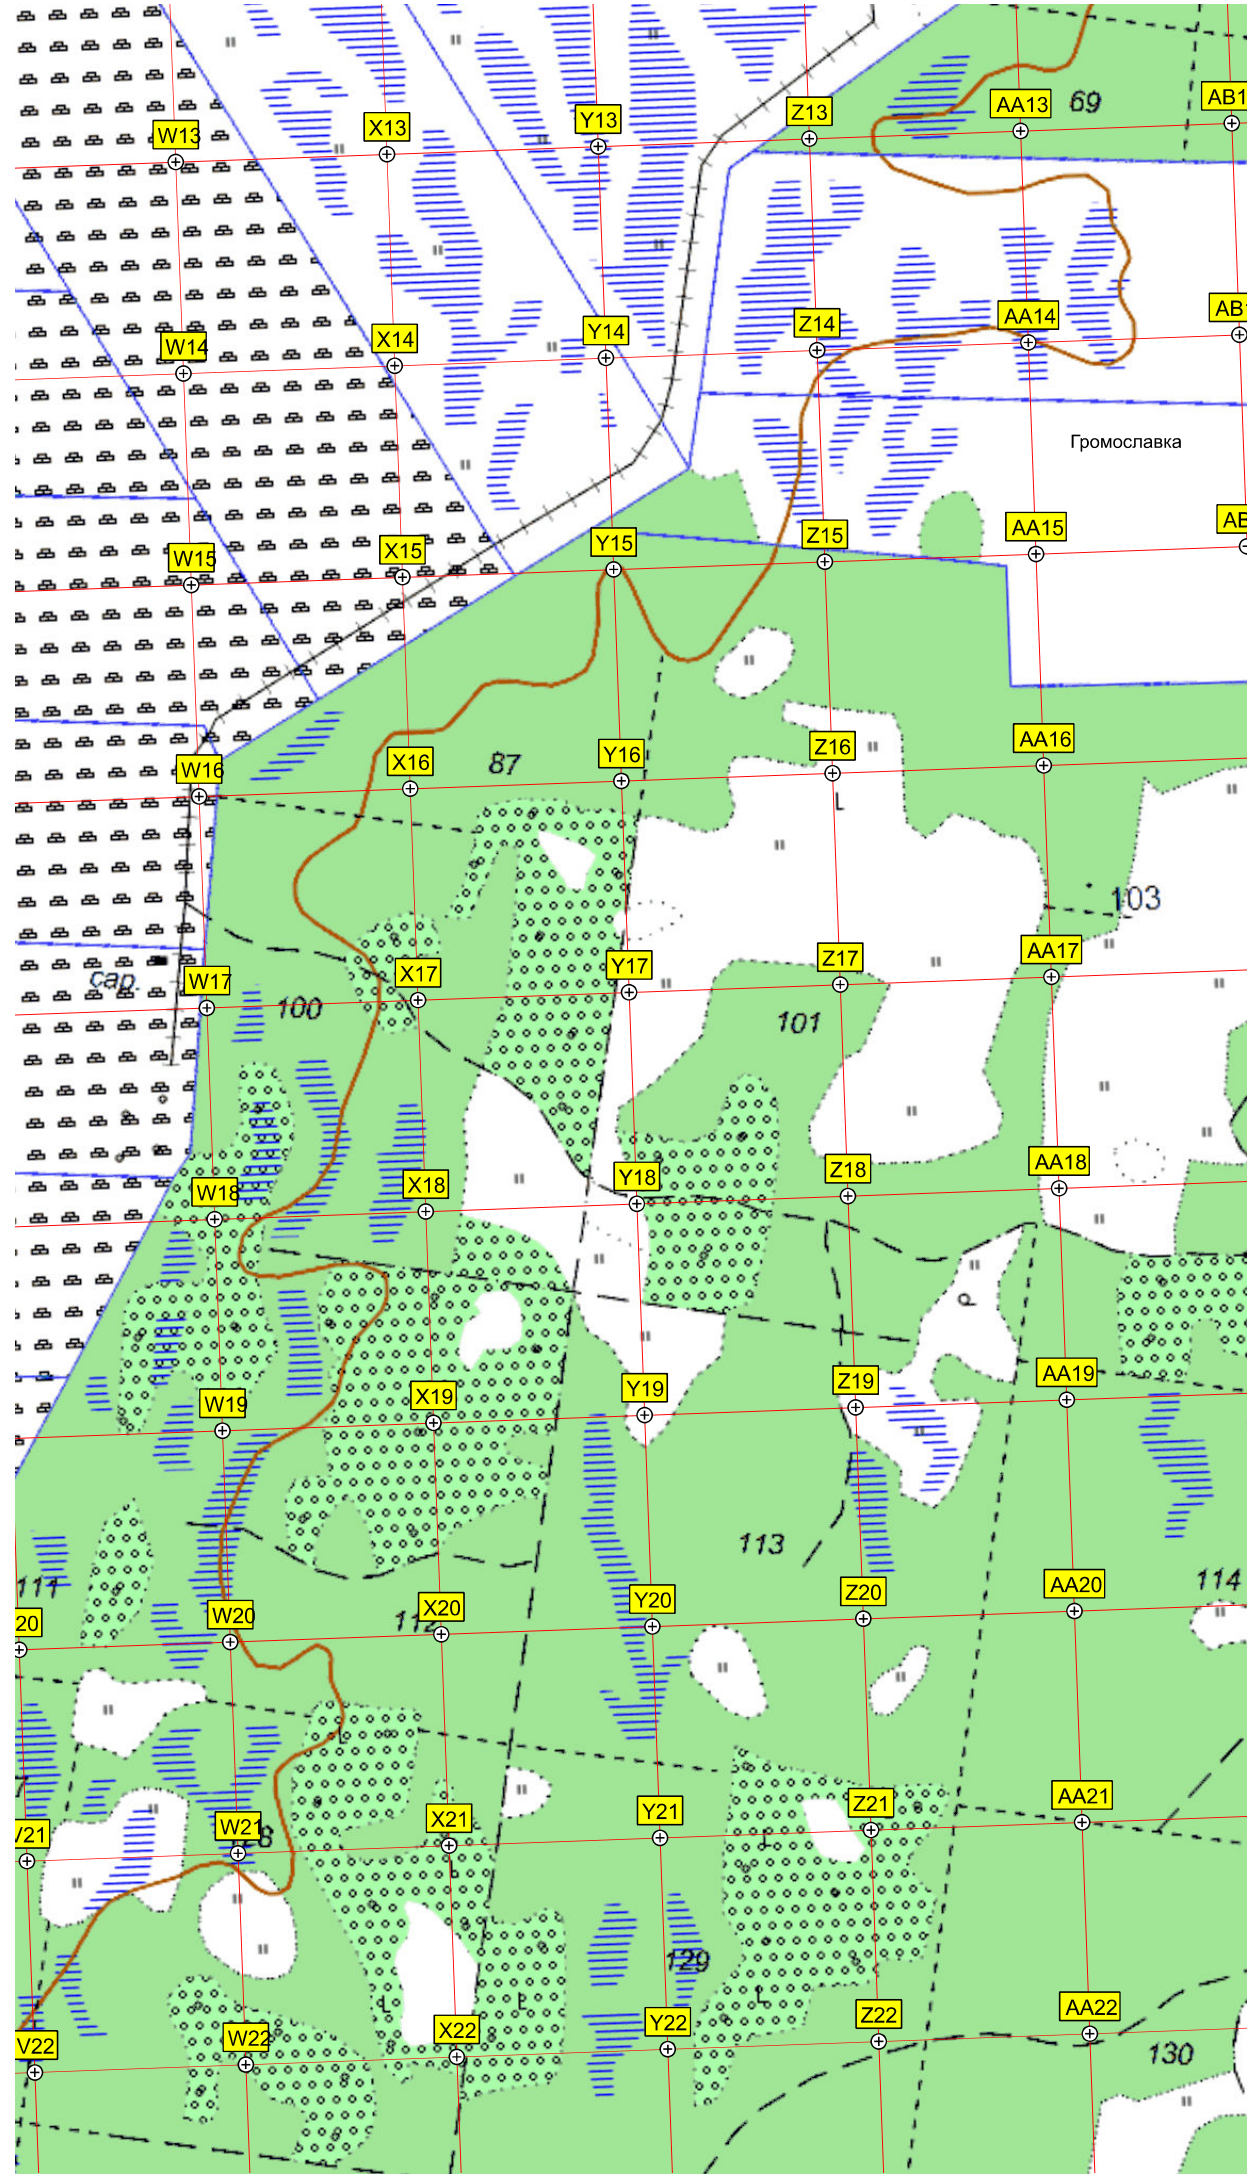

ж/д. разъезд

Громославка

cap.

69

87

100

101

103

113

114

129

130

W13

X13

Y13

Z13