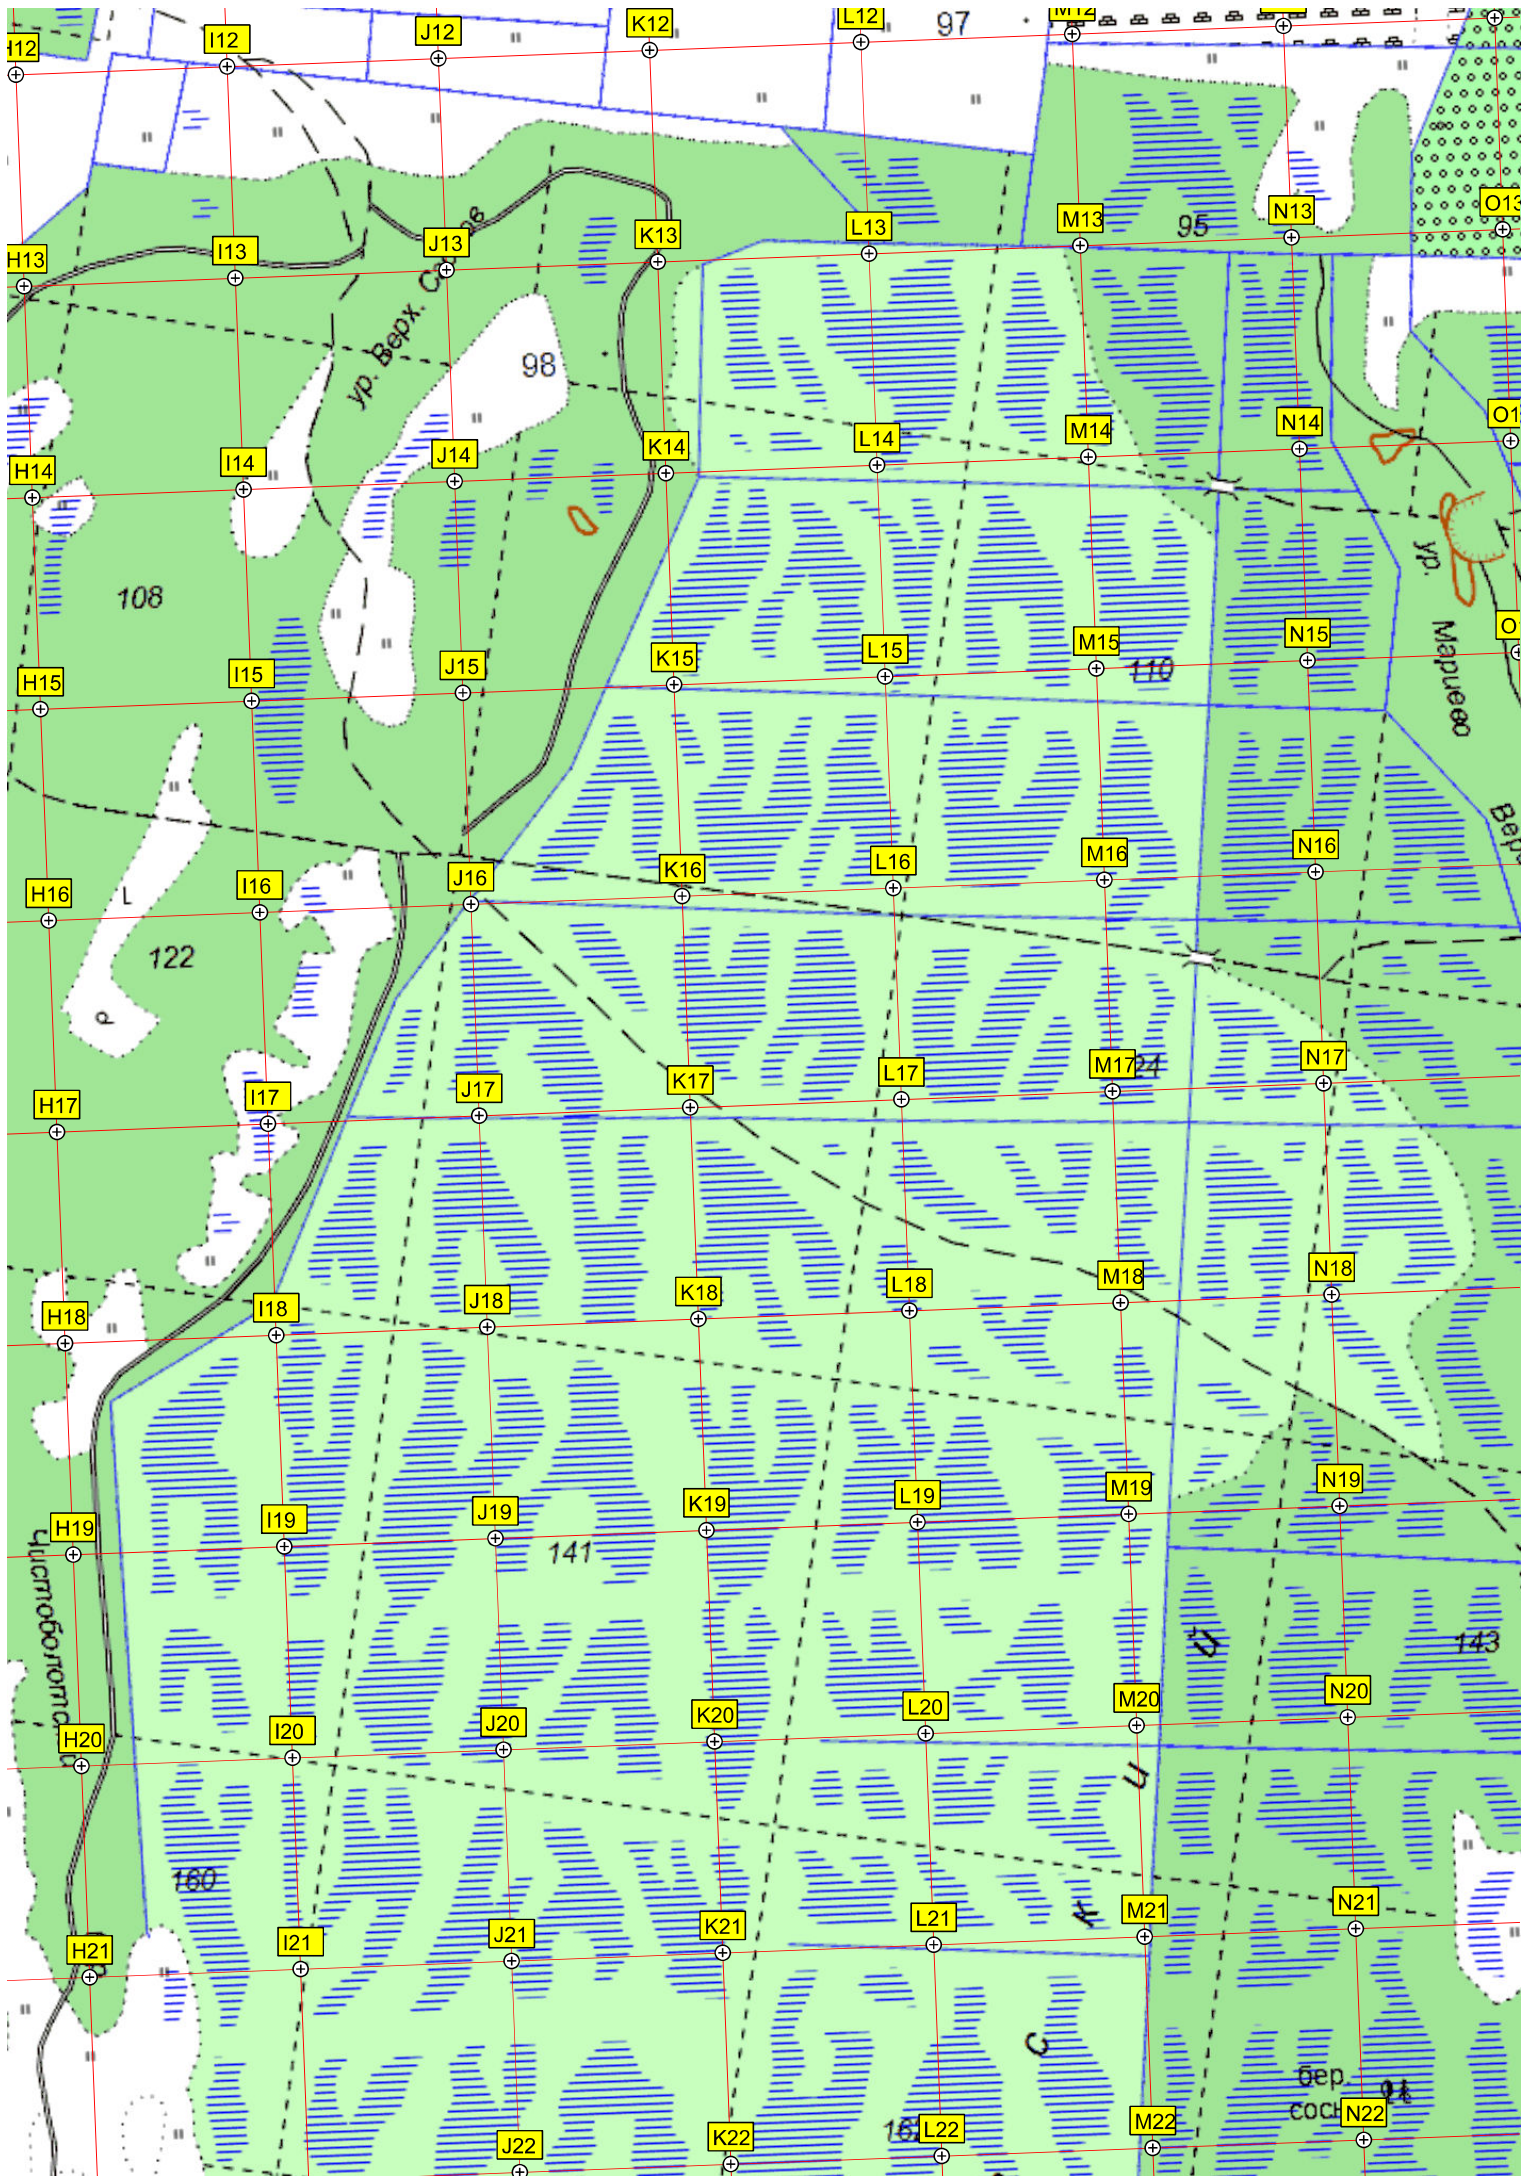

ж/д. разъезд

Громославка

cap.

69

87

100

101

103

113

114

129

130

W13

X13

Y13

Z13

AA13

AB1

W14

X14

Y14

Z14

AA14

AB