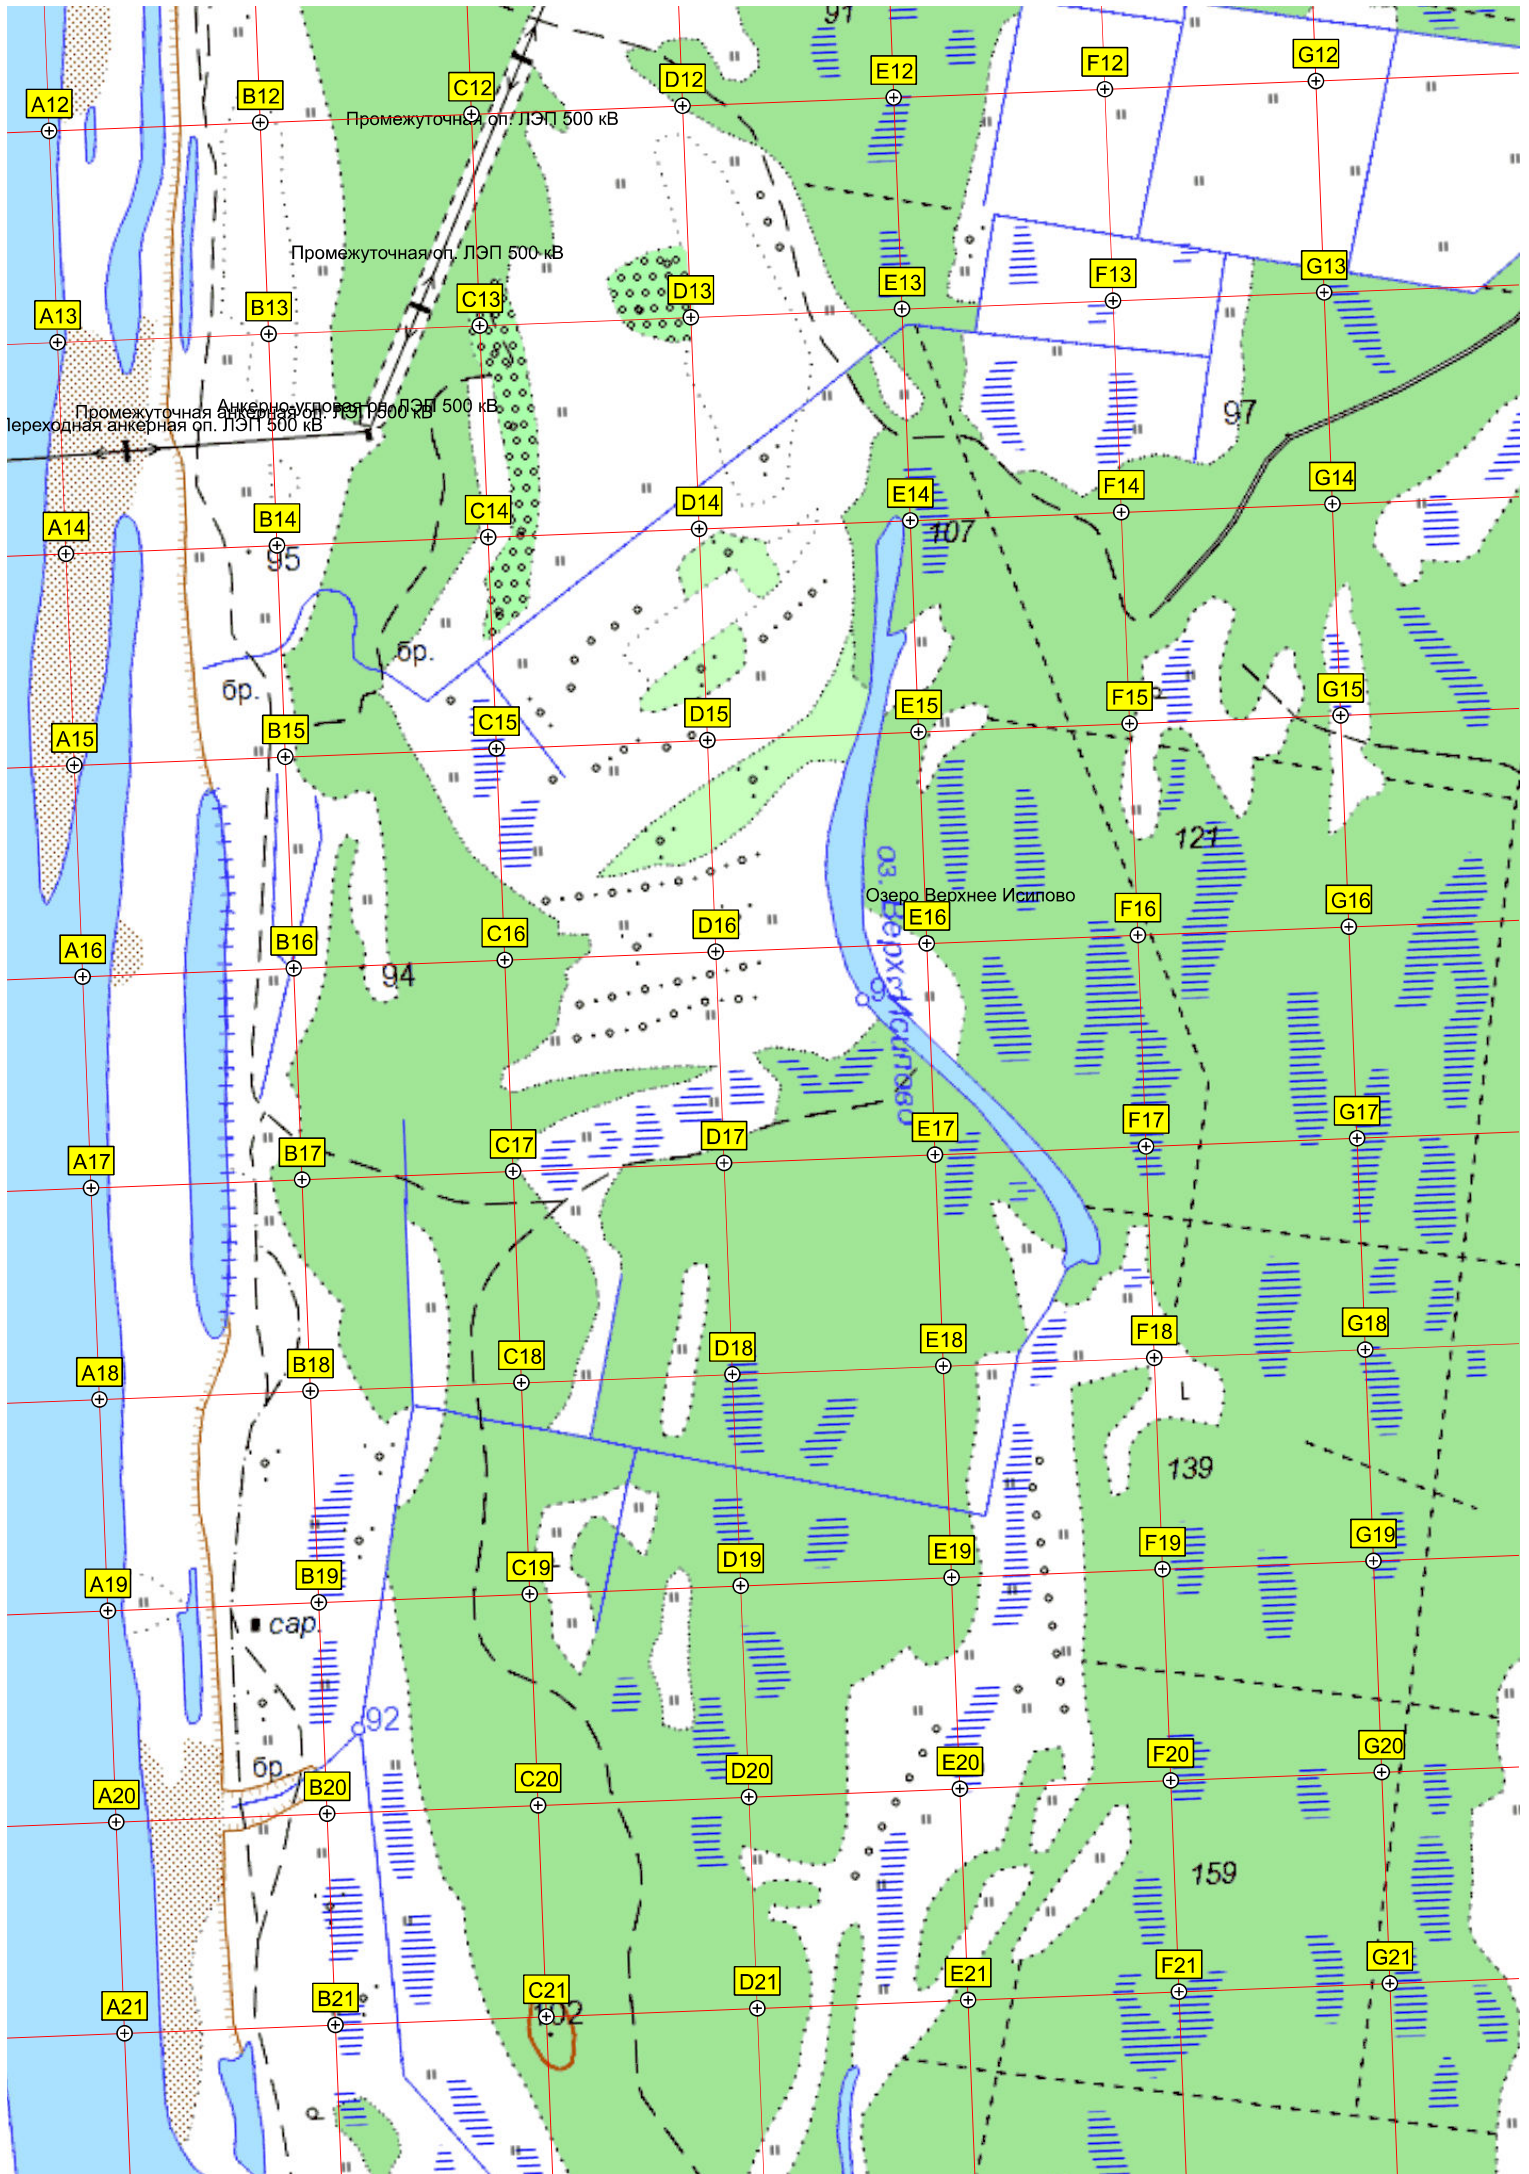

ж/д. разъезд

Громославка

cap.

69

87

100

101

103

113

114

129

130

W13

X13

Y13

Z13