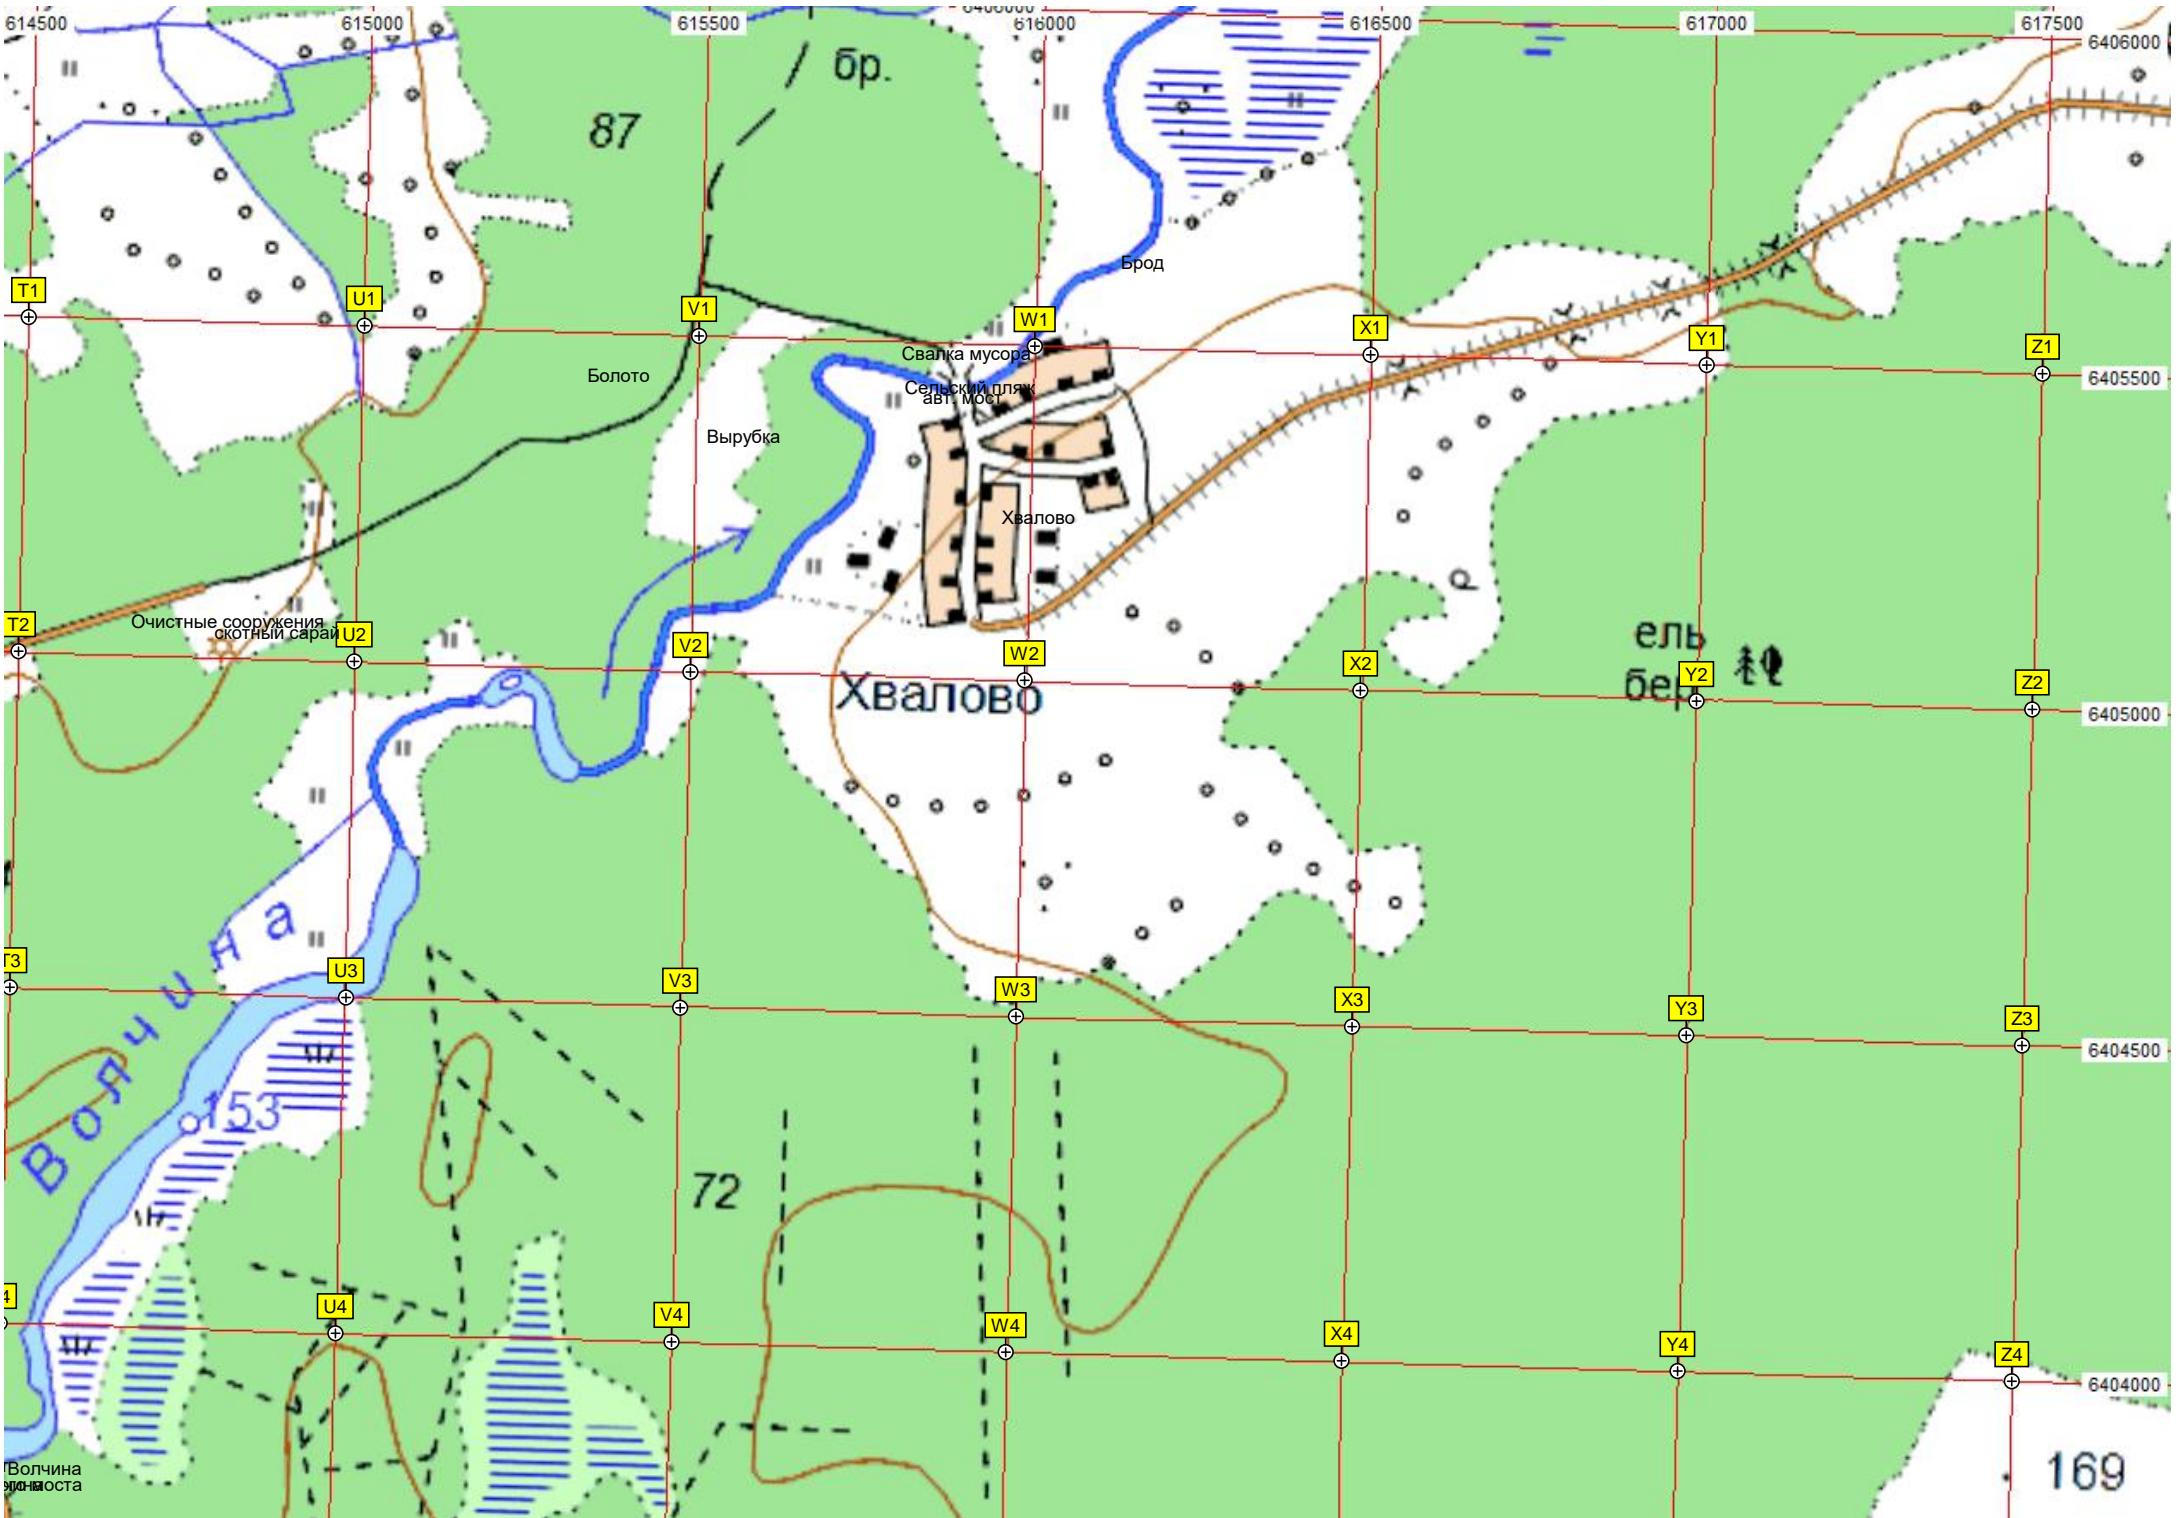

лищи

ОЗЕРНО

Пляж

Мост через реку Камнигорка

614500 615000 615500 616000 616500 617000 617500 6406000

87 бр. 8400000

Брод

Т1 U1 V1 W1 X1 Y1 Z1 6405500