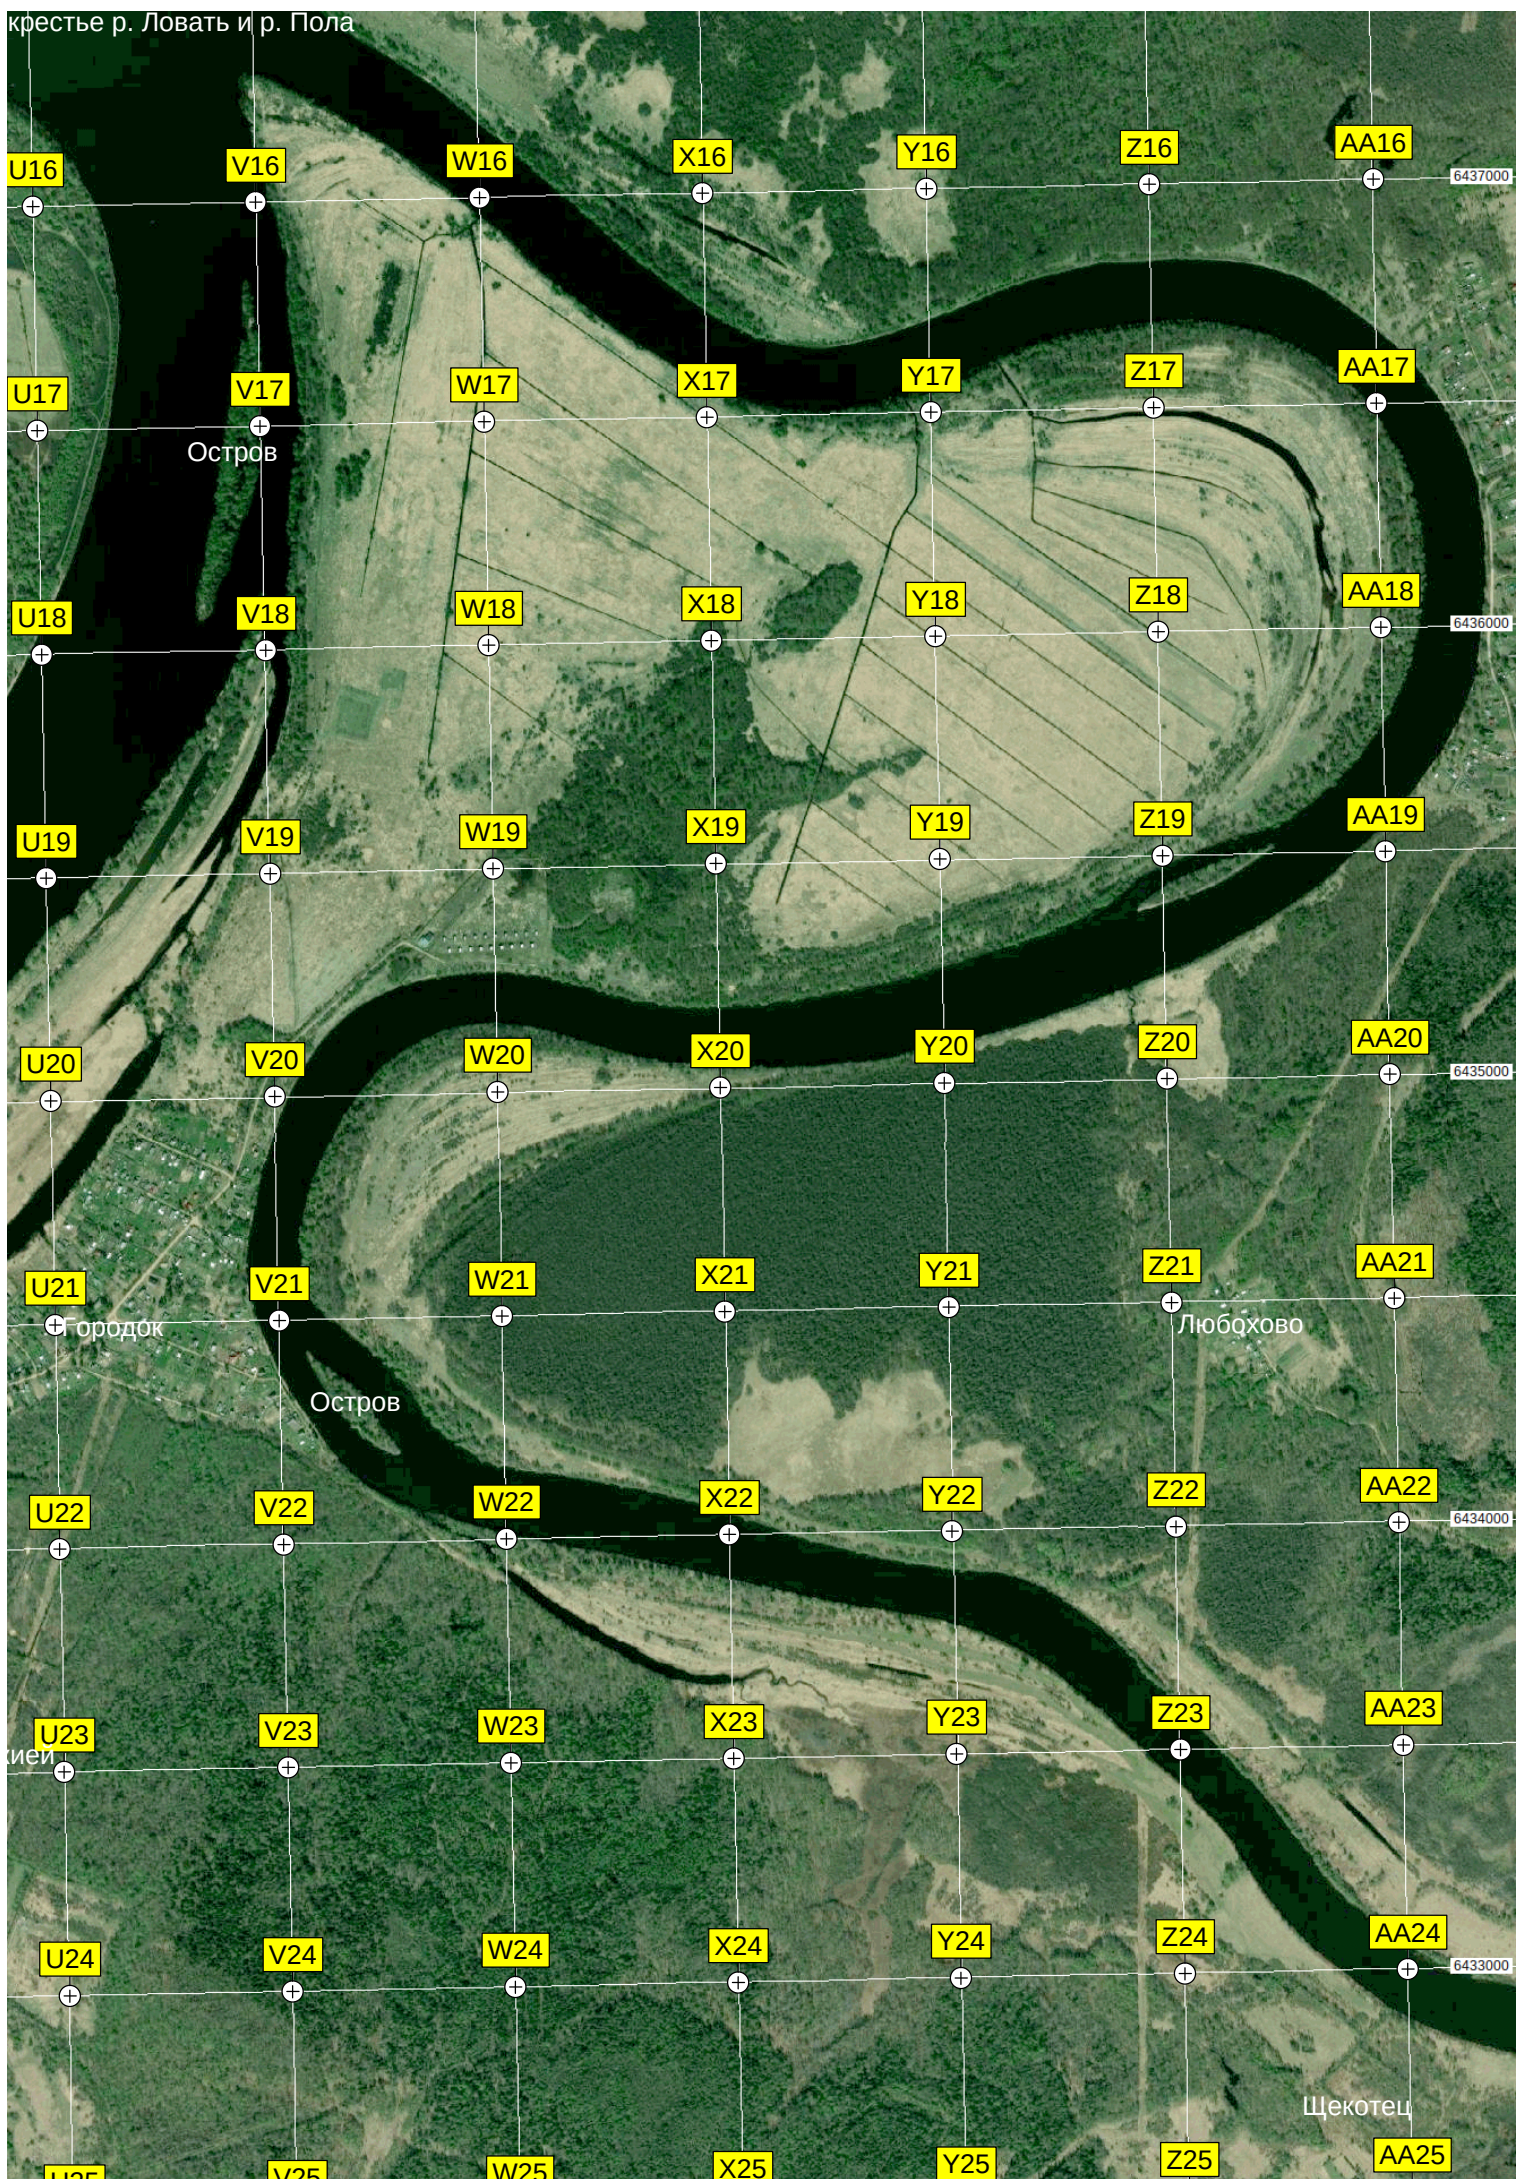

крестье р. Ловать и р. Пола