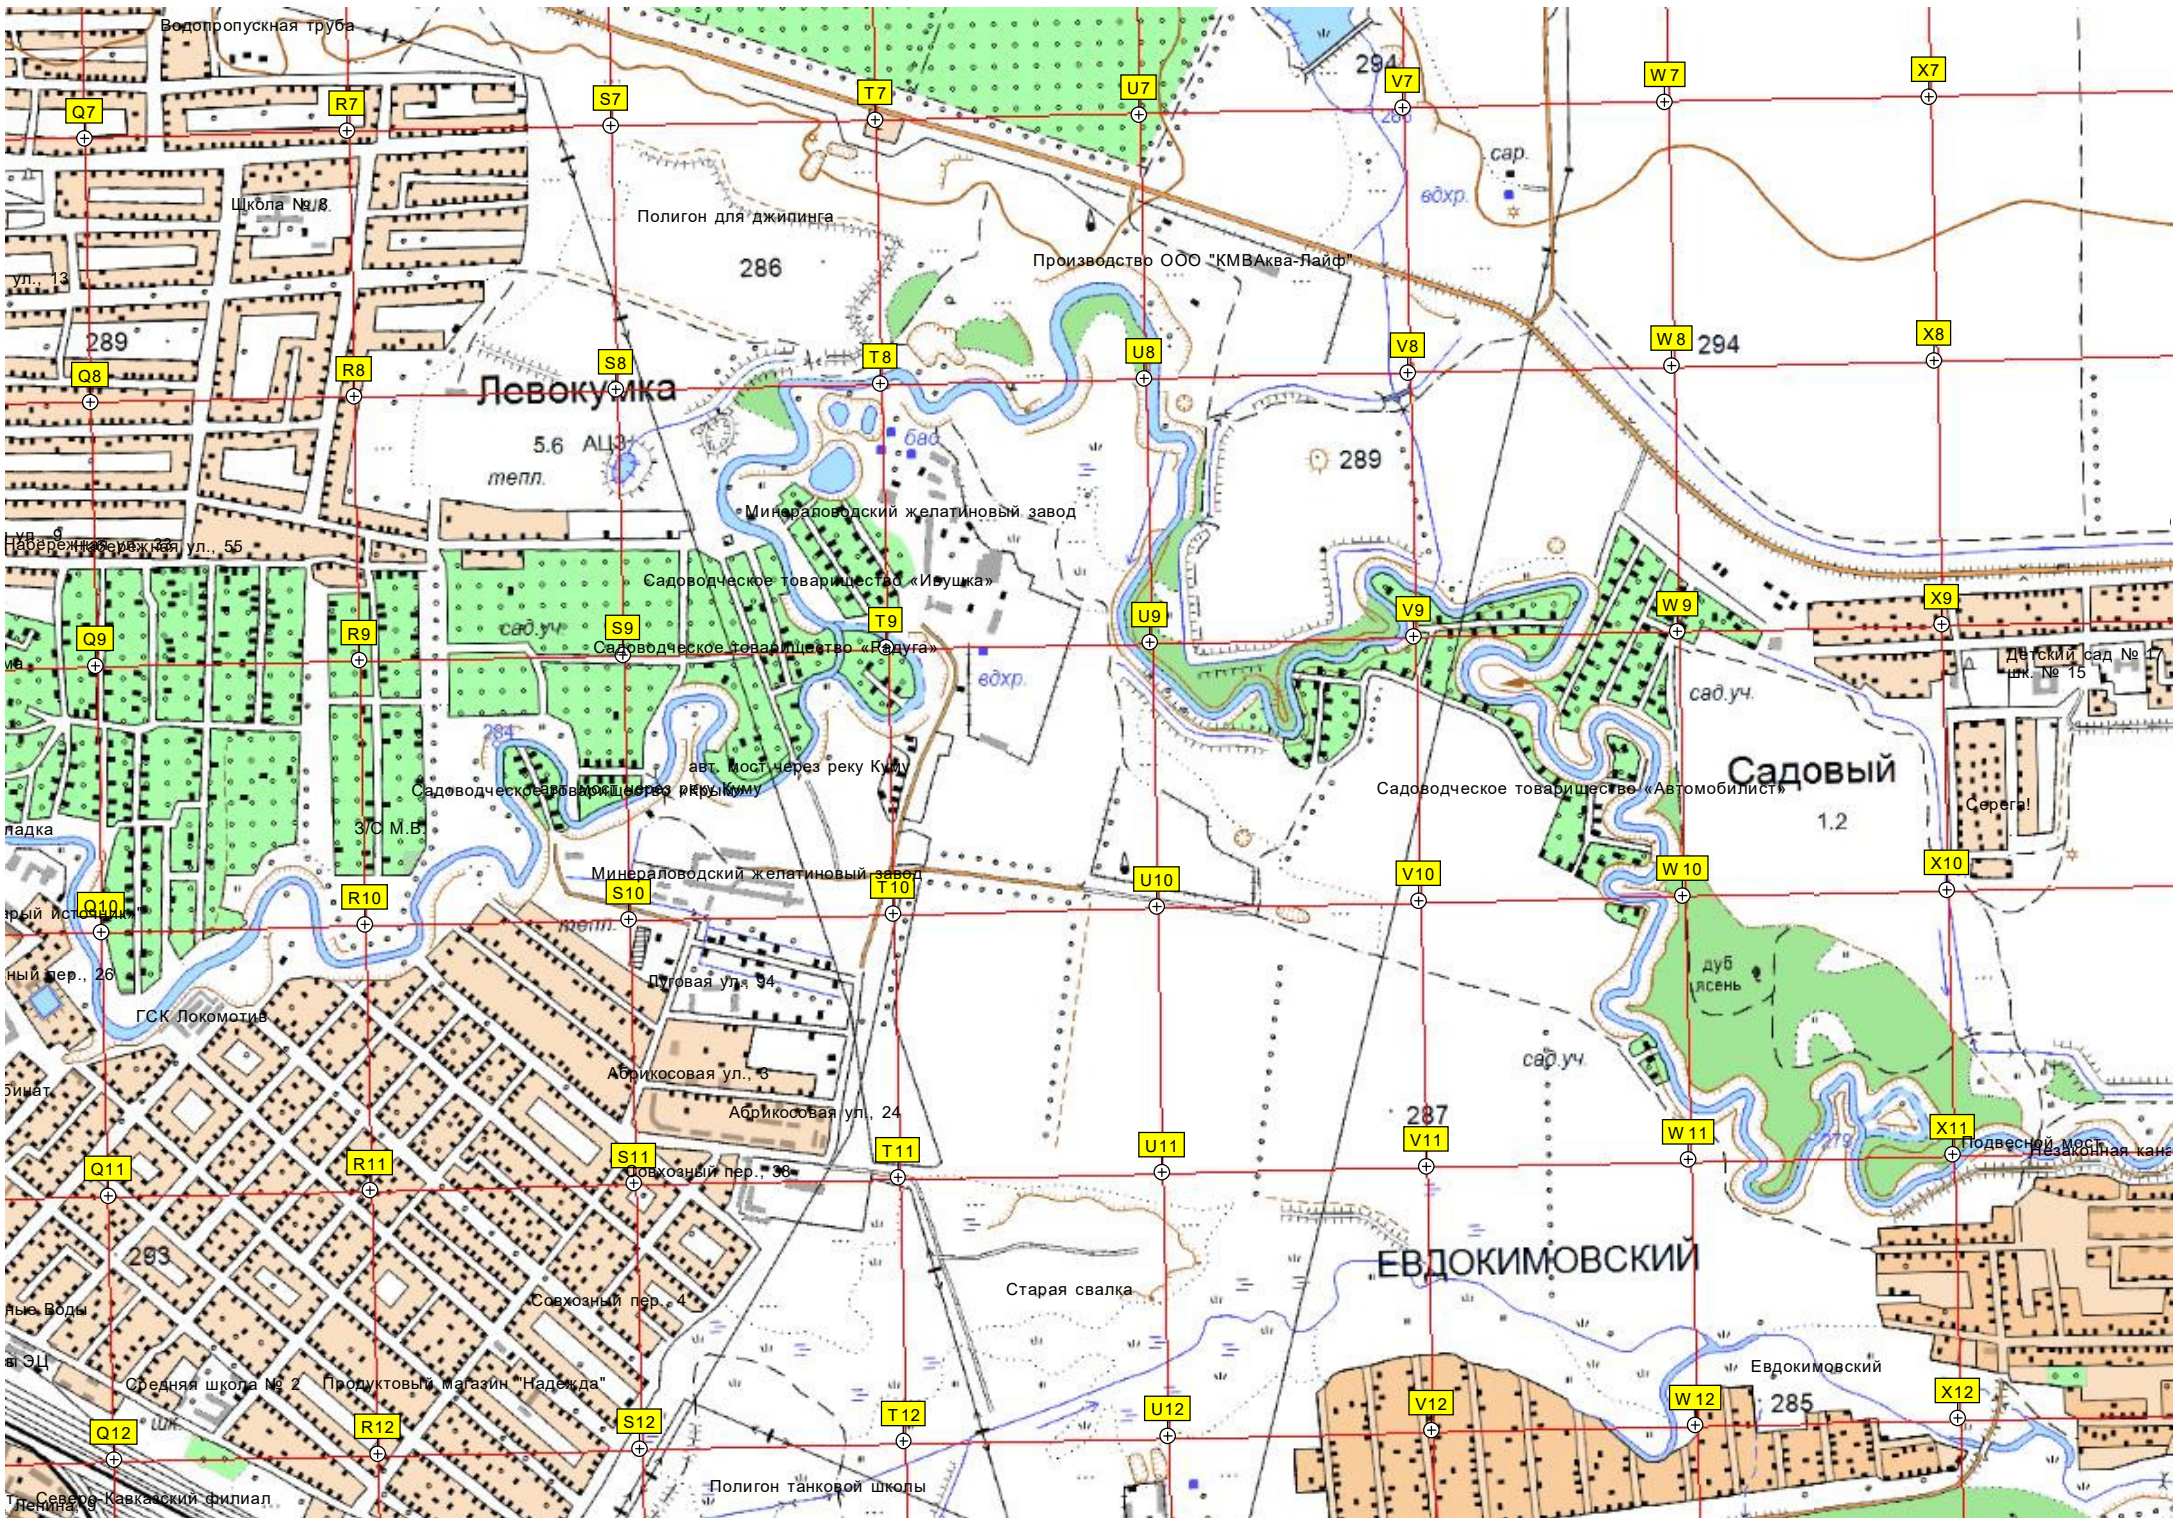

Водопропускная труба

Щкопла №18

Полигон для джипинга

Производство ООО "КМВАква-Лайф"

Левуюшка

5.6 АЦЗ

Минераловодский желатиновый завод

Садоводческое товарищество «Ивушка»

Садоводческое товарищество «Родуга»

авт. мост через реку Куду

Садоводческое товарищество «Рыбному»

Минераловодский желатиновый завод

Садоводческое товарищество «Автомобилист»

Садовый

1.2

дуб
ясень

ЕВДОКИМОВСКИЙ

Евдокимовский

ул. 13

Набережная ул. 55

ладка

ный источник

ГСК Локомотив

бинат

ные воды

Средняя школа № 2

Т. Северное Кавказский филиал

Пуговая ул. 34

Абрикосовая ул. 3

Абрикосовая ул. 24

Совхозный пер. 38

Совхозный пер. 4

Полигон танковой школы

Старая свалка

сар.

вдхр.

вдхр.

тепл.

сад.уч.

сад.уч.

сад.уч.

Детский сад № 17

шк. № 15

Сергей

Подвесной мост

Водопроводная кана

Продуктовый магазин "Надежда"

Полигон танковой школы