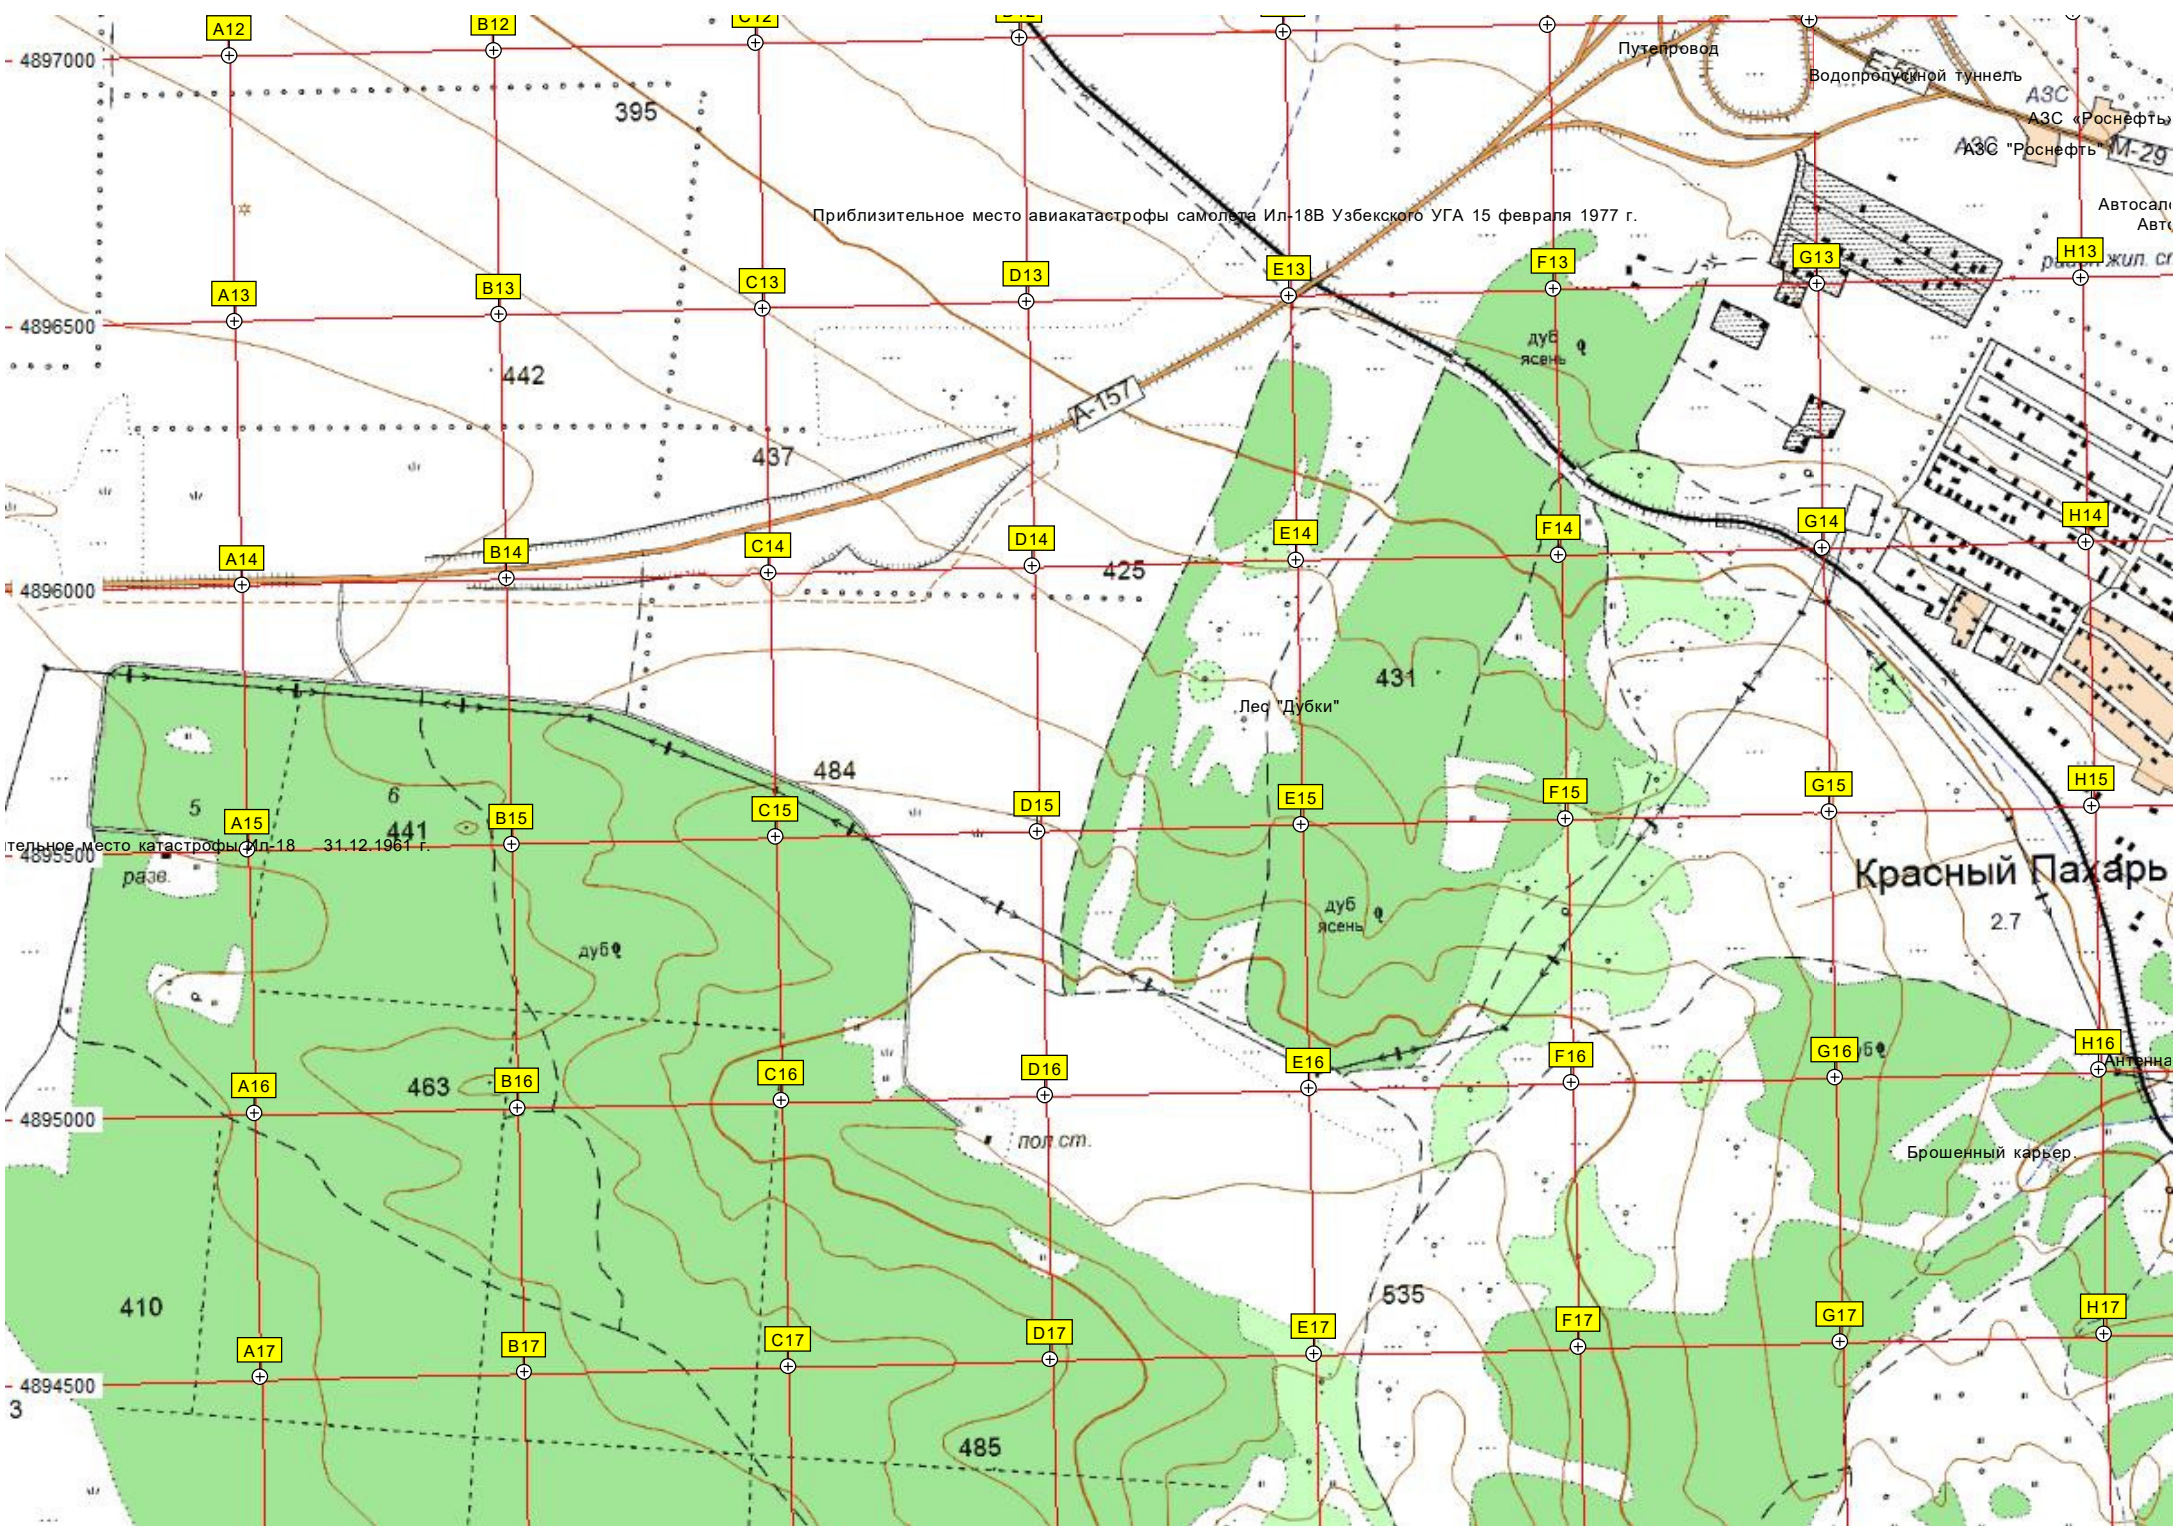

сад.уч.

Детский сад № 17

шк. № 15

Сергей

Подвесной мост

Водопроводная кана

Продуктовый магазин "Надежда"

Полигон танковой школы

Приблизительное место авиакатастрофы самолета Ил-18В Узбекского УГА 15 февраля 1977 г.

Полное место катастрофы Ил-18 31.12.1961 г.

Лес "Дубки"

Красный Пахарь

Брошенный карьер

A12

B12

C12