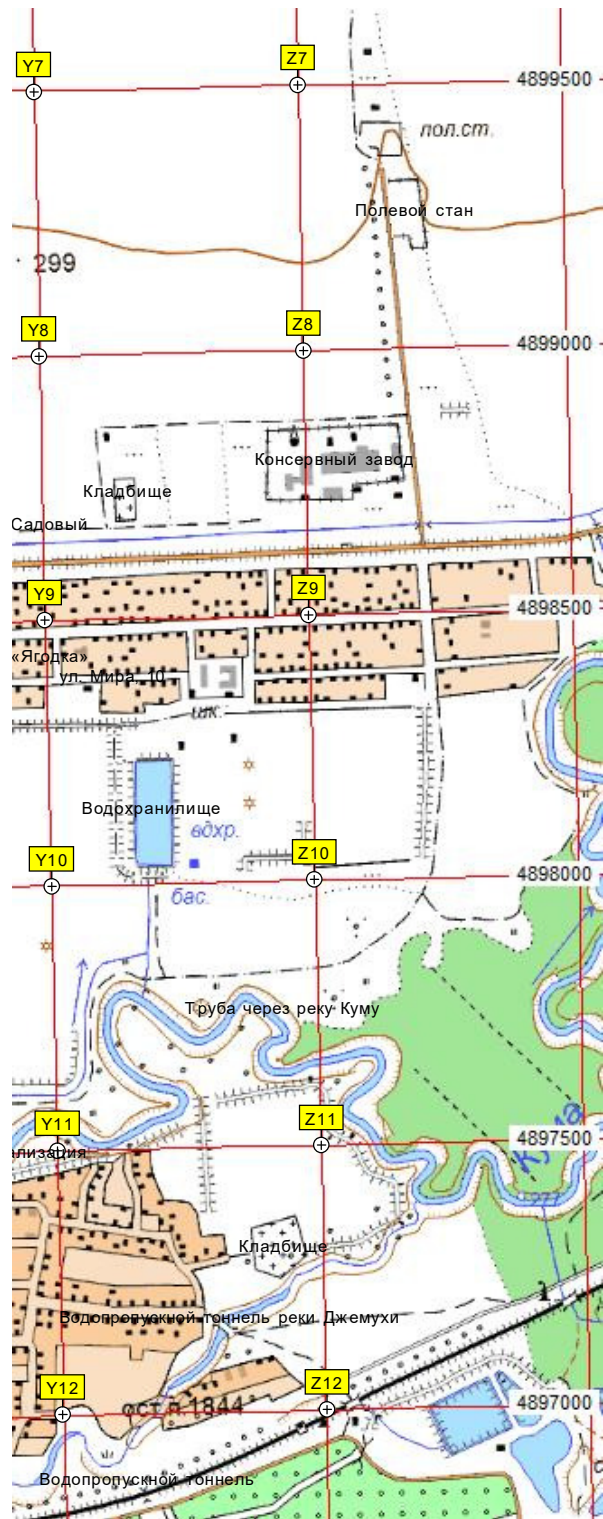

сад.уч.

Детский сад № 17

шк. № 15

Сергей

Подвесной мост

Водопроводная кана

Продуктовый магазин "Надежда"

Полигон танковой школы

Приблизительное место авиакатастрофы самолета Ил-18В Узбекского УГА 15 февраля 1977 г.

Полное место катастрофы Ил-18 31.12.1961 г.

Лес "Дубки"

Красный Пахарь

Брошенный карьер

A12

B12

C12