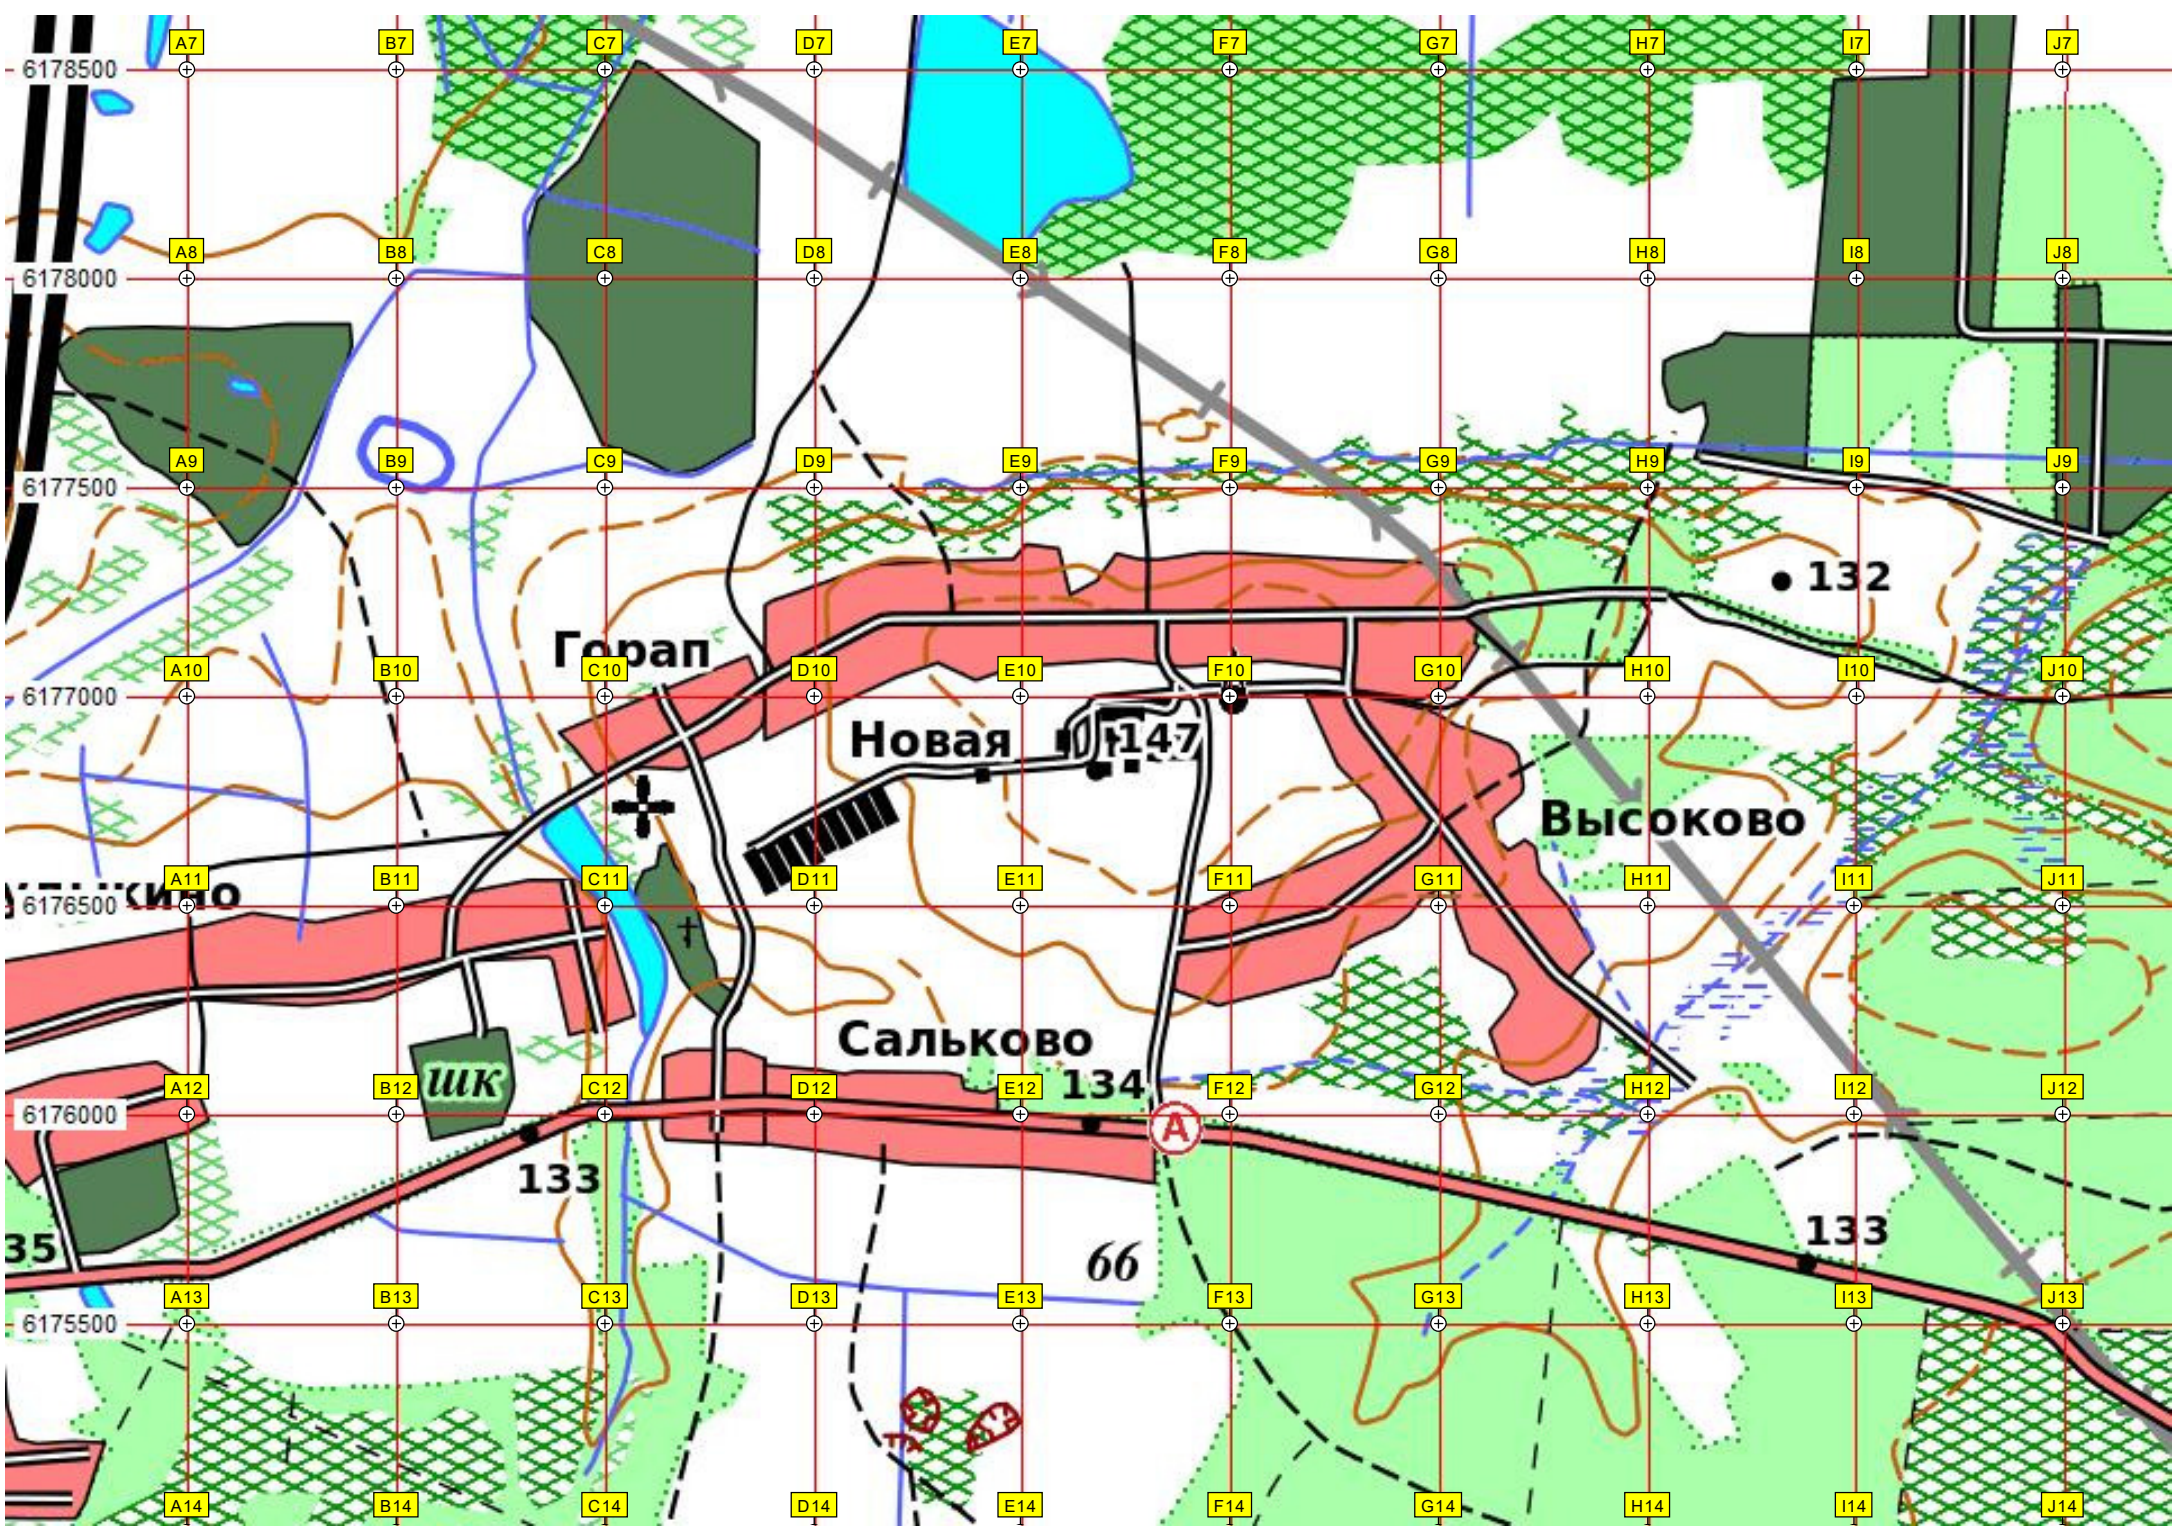

K6 L6 M6 N6 O6 P6 Q6 R6 S6 T6

ур. Красные Баки

Верея

ур. Дорогали 1с

ажени

ольн.

08500 509000 509500 510000 510500 511000 511500 512000 512500 513000 513500

Дорогали 2е