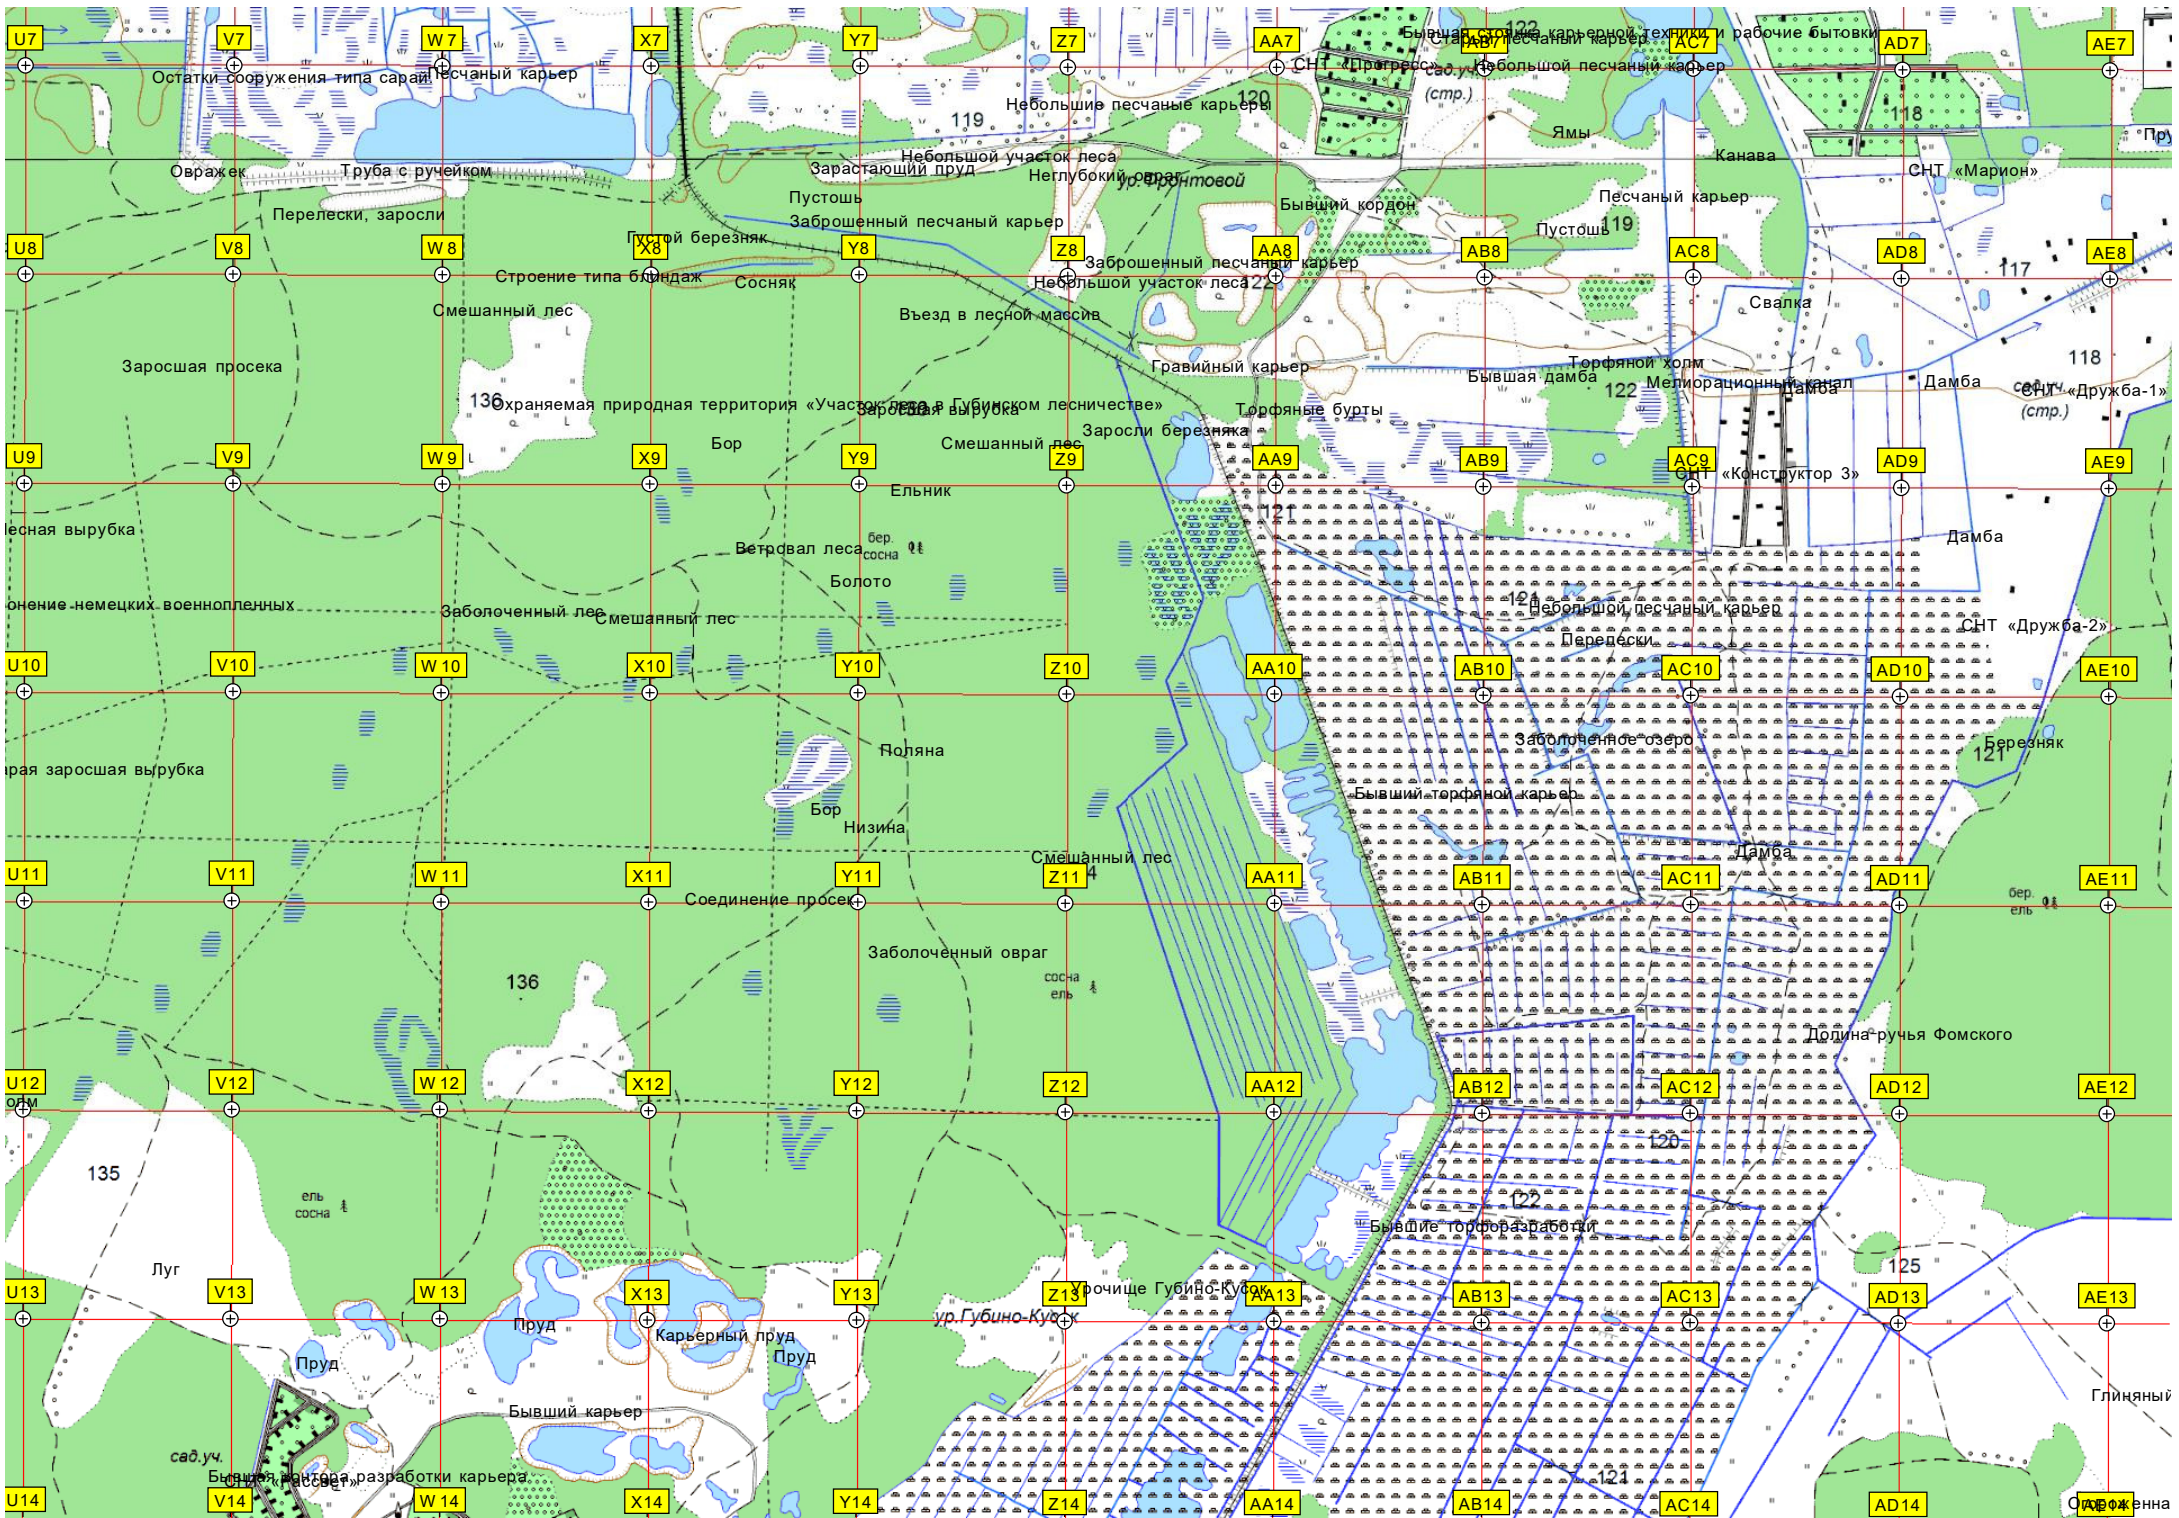

6182000

6181500

6181000

6180500

6180000

6179500

115

6179000

ГВО

6175500

і карьер

я території

6175000

6174500

6174000

6173500

Водоём

Озеро Кругленькое

Затопленные

Стоянка охотников

бер. осина

Разрушенный мост через протоку

Мерянское городище

Нерская

Тельная

ный пруд

торфоразработки

Бывшие торфоразработки  
Стойка охотников и рыбаков

Место стоянки охотников и рыбаков

Заболоченные торфоразработки

ур. Власовский

Сельскохозяйственное поле