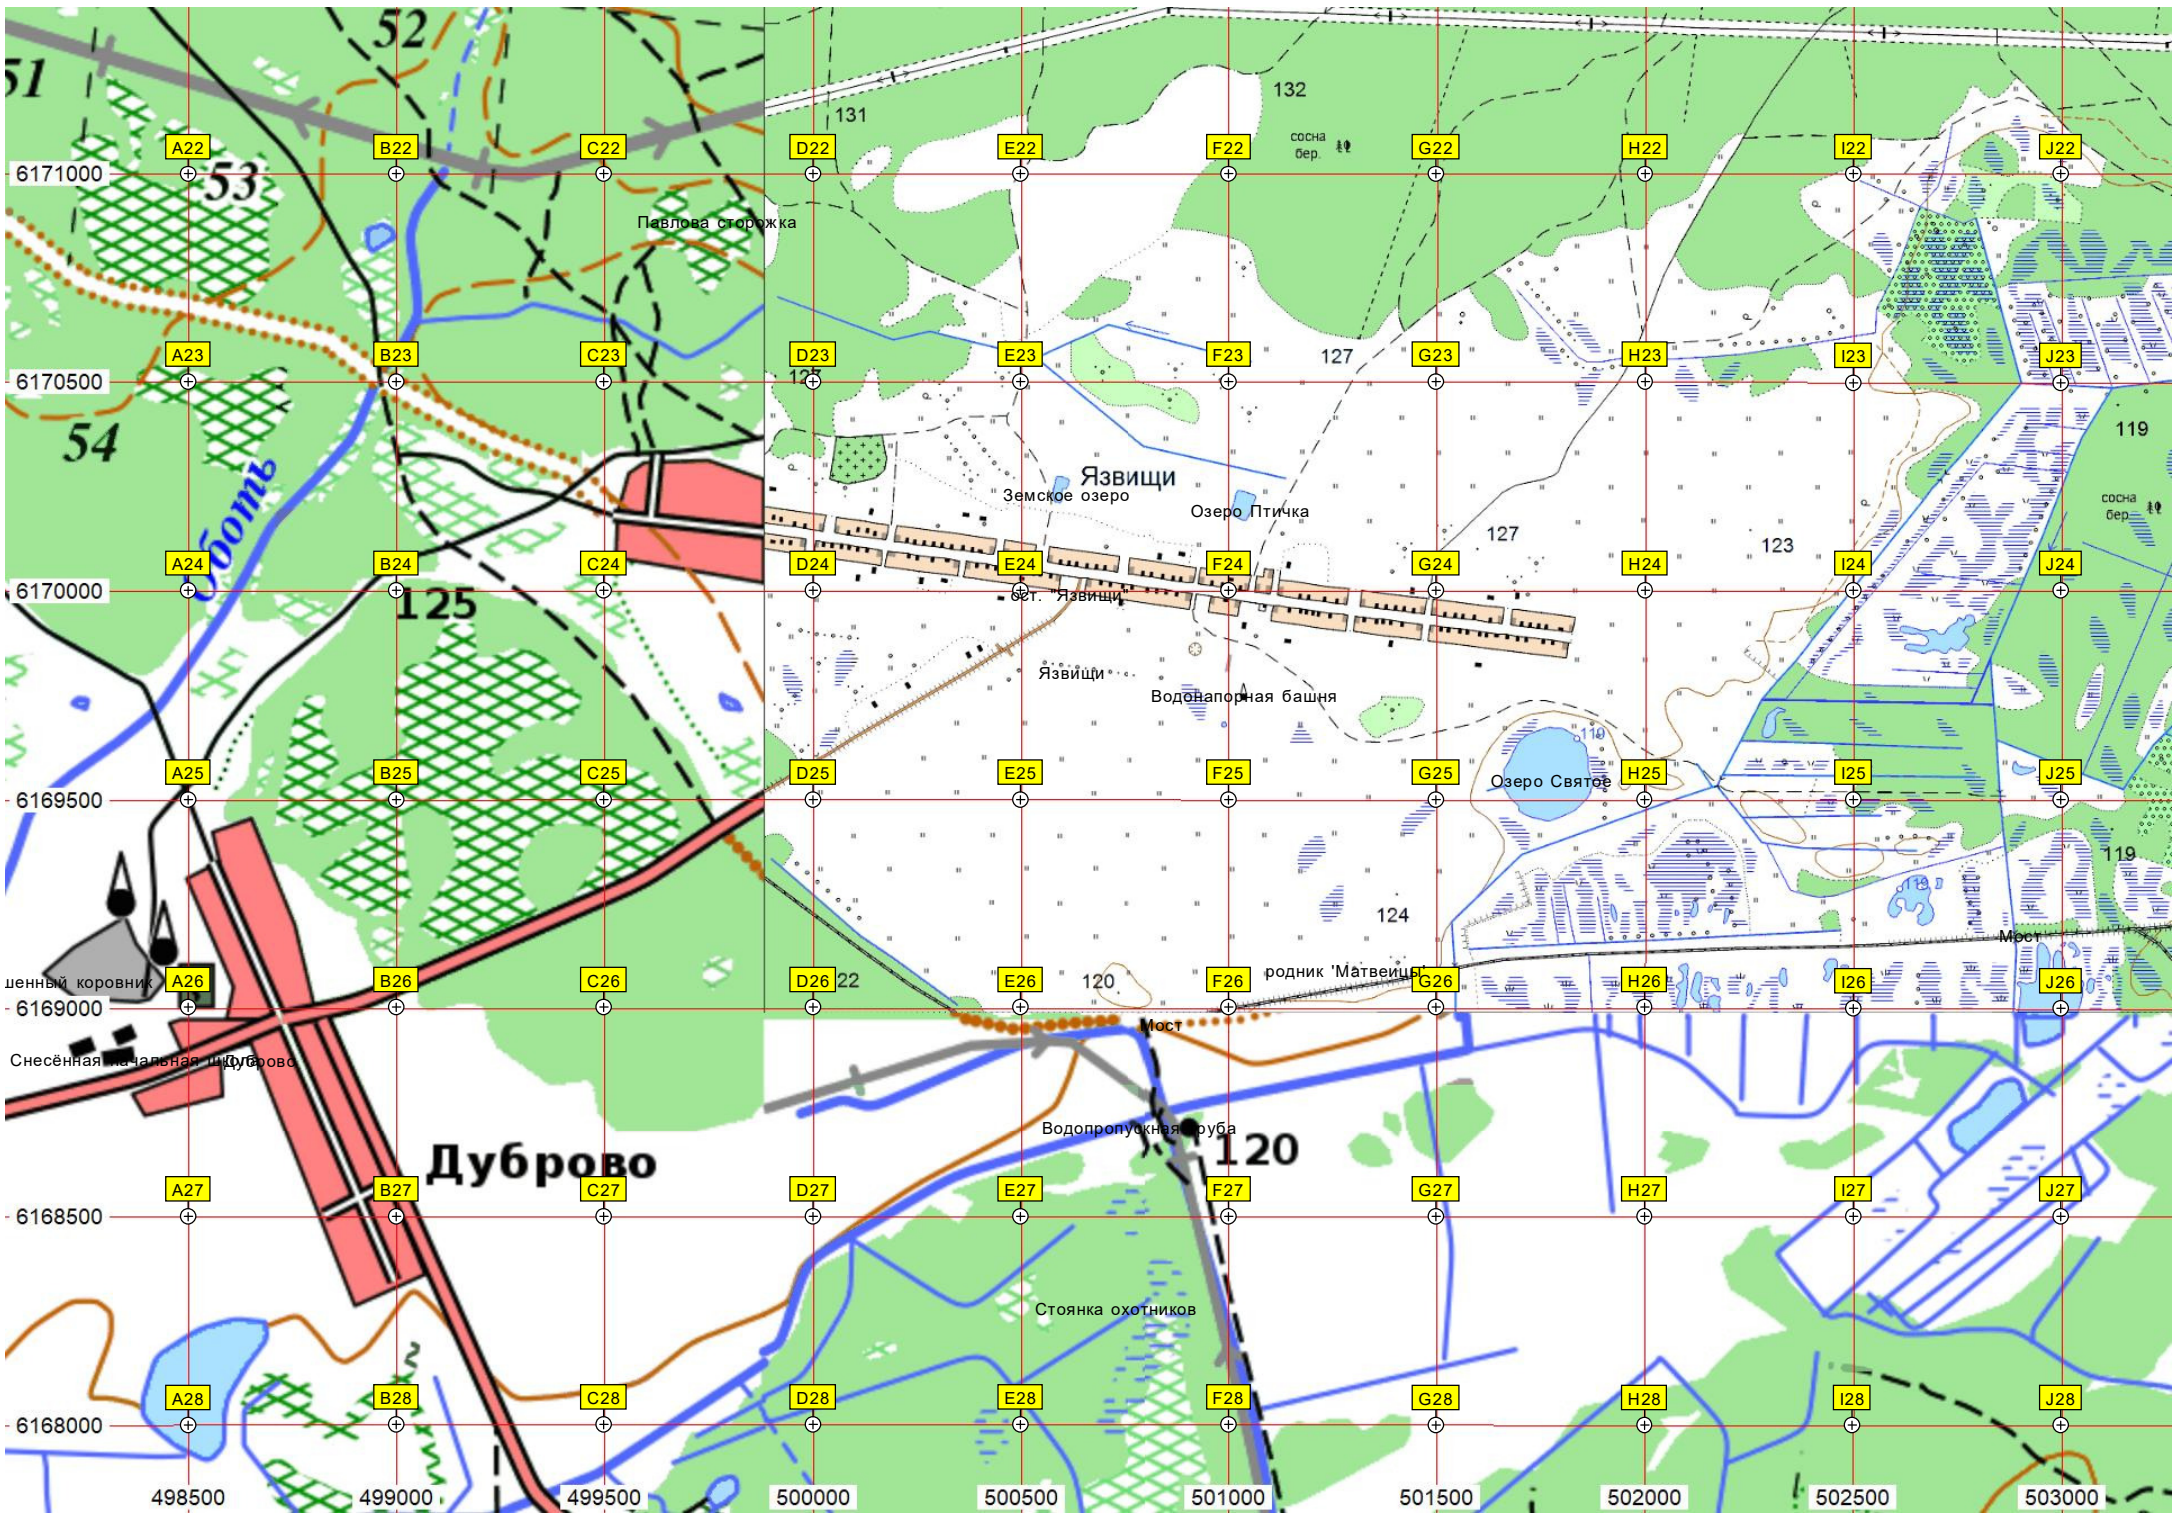

6173000

6172500

6172000

6171500

Y-coordinate	A	B	C	D	E	F	G	H	I	J
6171000	A22	B22	C22	D22	E22	F22	G22	H22	I22	J22
6170500	A23	B23	C23	D23	E23	F23	G23	H23	I23	J23
6170000	A24	B24	C24	D24	E24	F24	G24	H24	I24	J24
6169500	A25	B25	C25	D25	E25	F25	G25	H25	I25	J25
6169000	A26	B26	C26	D26	E26	F26	G26	H26	I26	J26
6168500	A27	B27	C27	D27	E27	F27	G27	H27	I27	J27
6168000	A28	B28	C28	D28	E28	F28	G28	H28	I28	J28

Водоём

Озеро Кругленькое

Затопленные

Стоянка охотников

бер. осина

Разрушенный мост через протоку

Мерянское городище

Нерская

Тельная

ный пруд

торфоразработки

Бывшие торфоразработки  
Стойка охотников и рыбаков

Место стоянки охотников и рыбаков

Заболоченные торфоразработки

ур. Власовский

Сельскохозяйственное поле