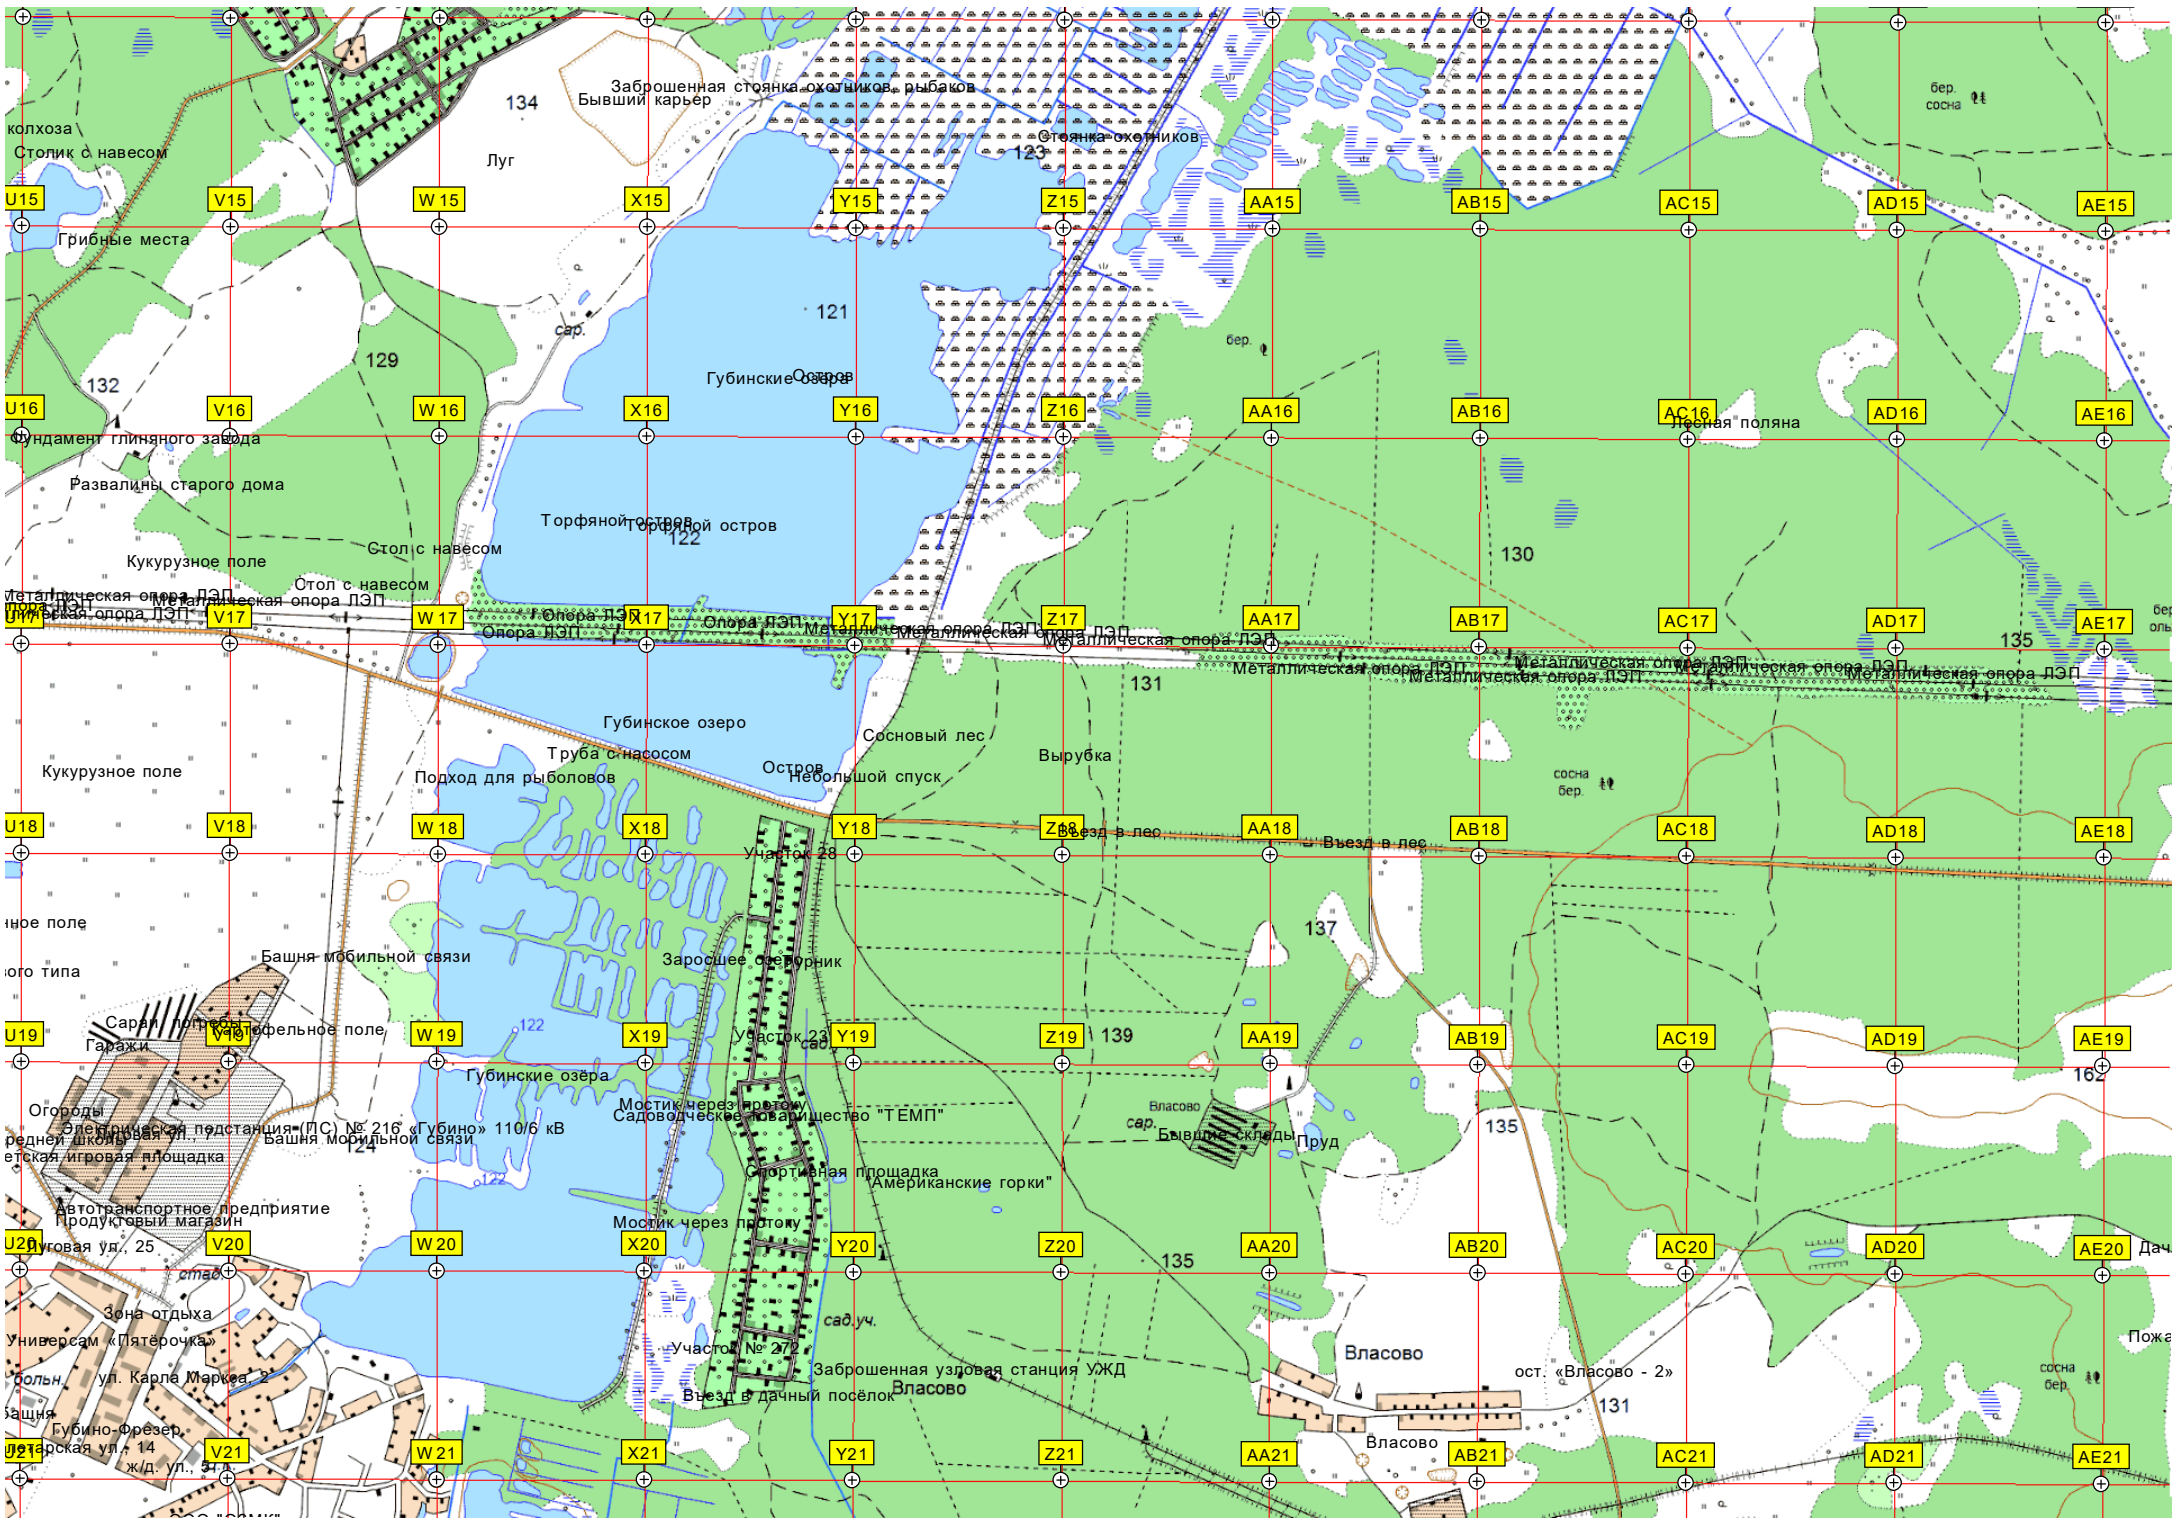

ГВО

6175500

і карьер

я території

6175000

6174500

6174000

6173500

Водоём

Озеро Кругленькое

Затопленные

Стоянка охотников

бер. осина

Разрушенный мост через протоку

Мерянское городище

Нерская

Тельная

ный пруд

торфоразработки

Бывшие торфоразработки  
Стойка охотников и рыбаков

Место стоянки охотников и рыбаков

Заболоченные торфоразработки

ур. Власовский

Сельскохозяйственное поле