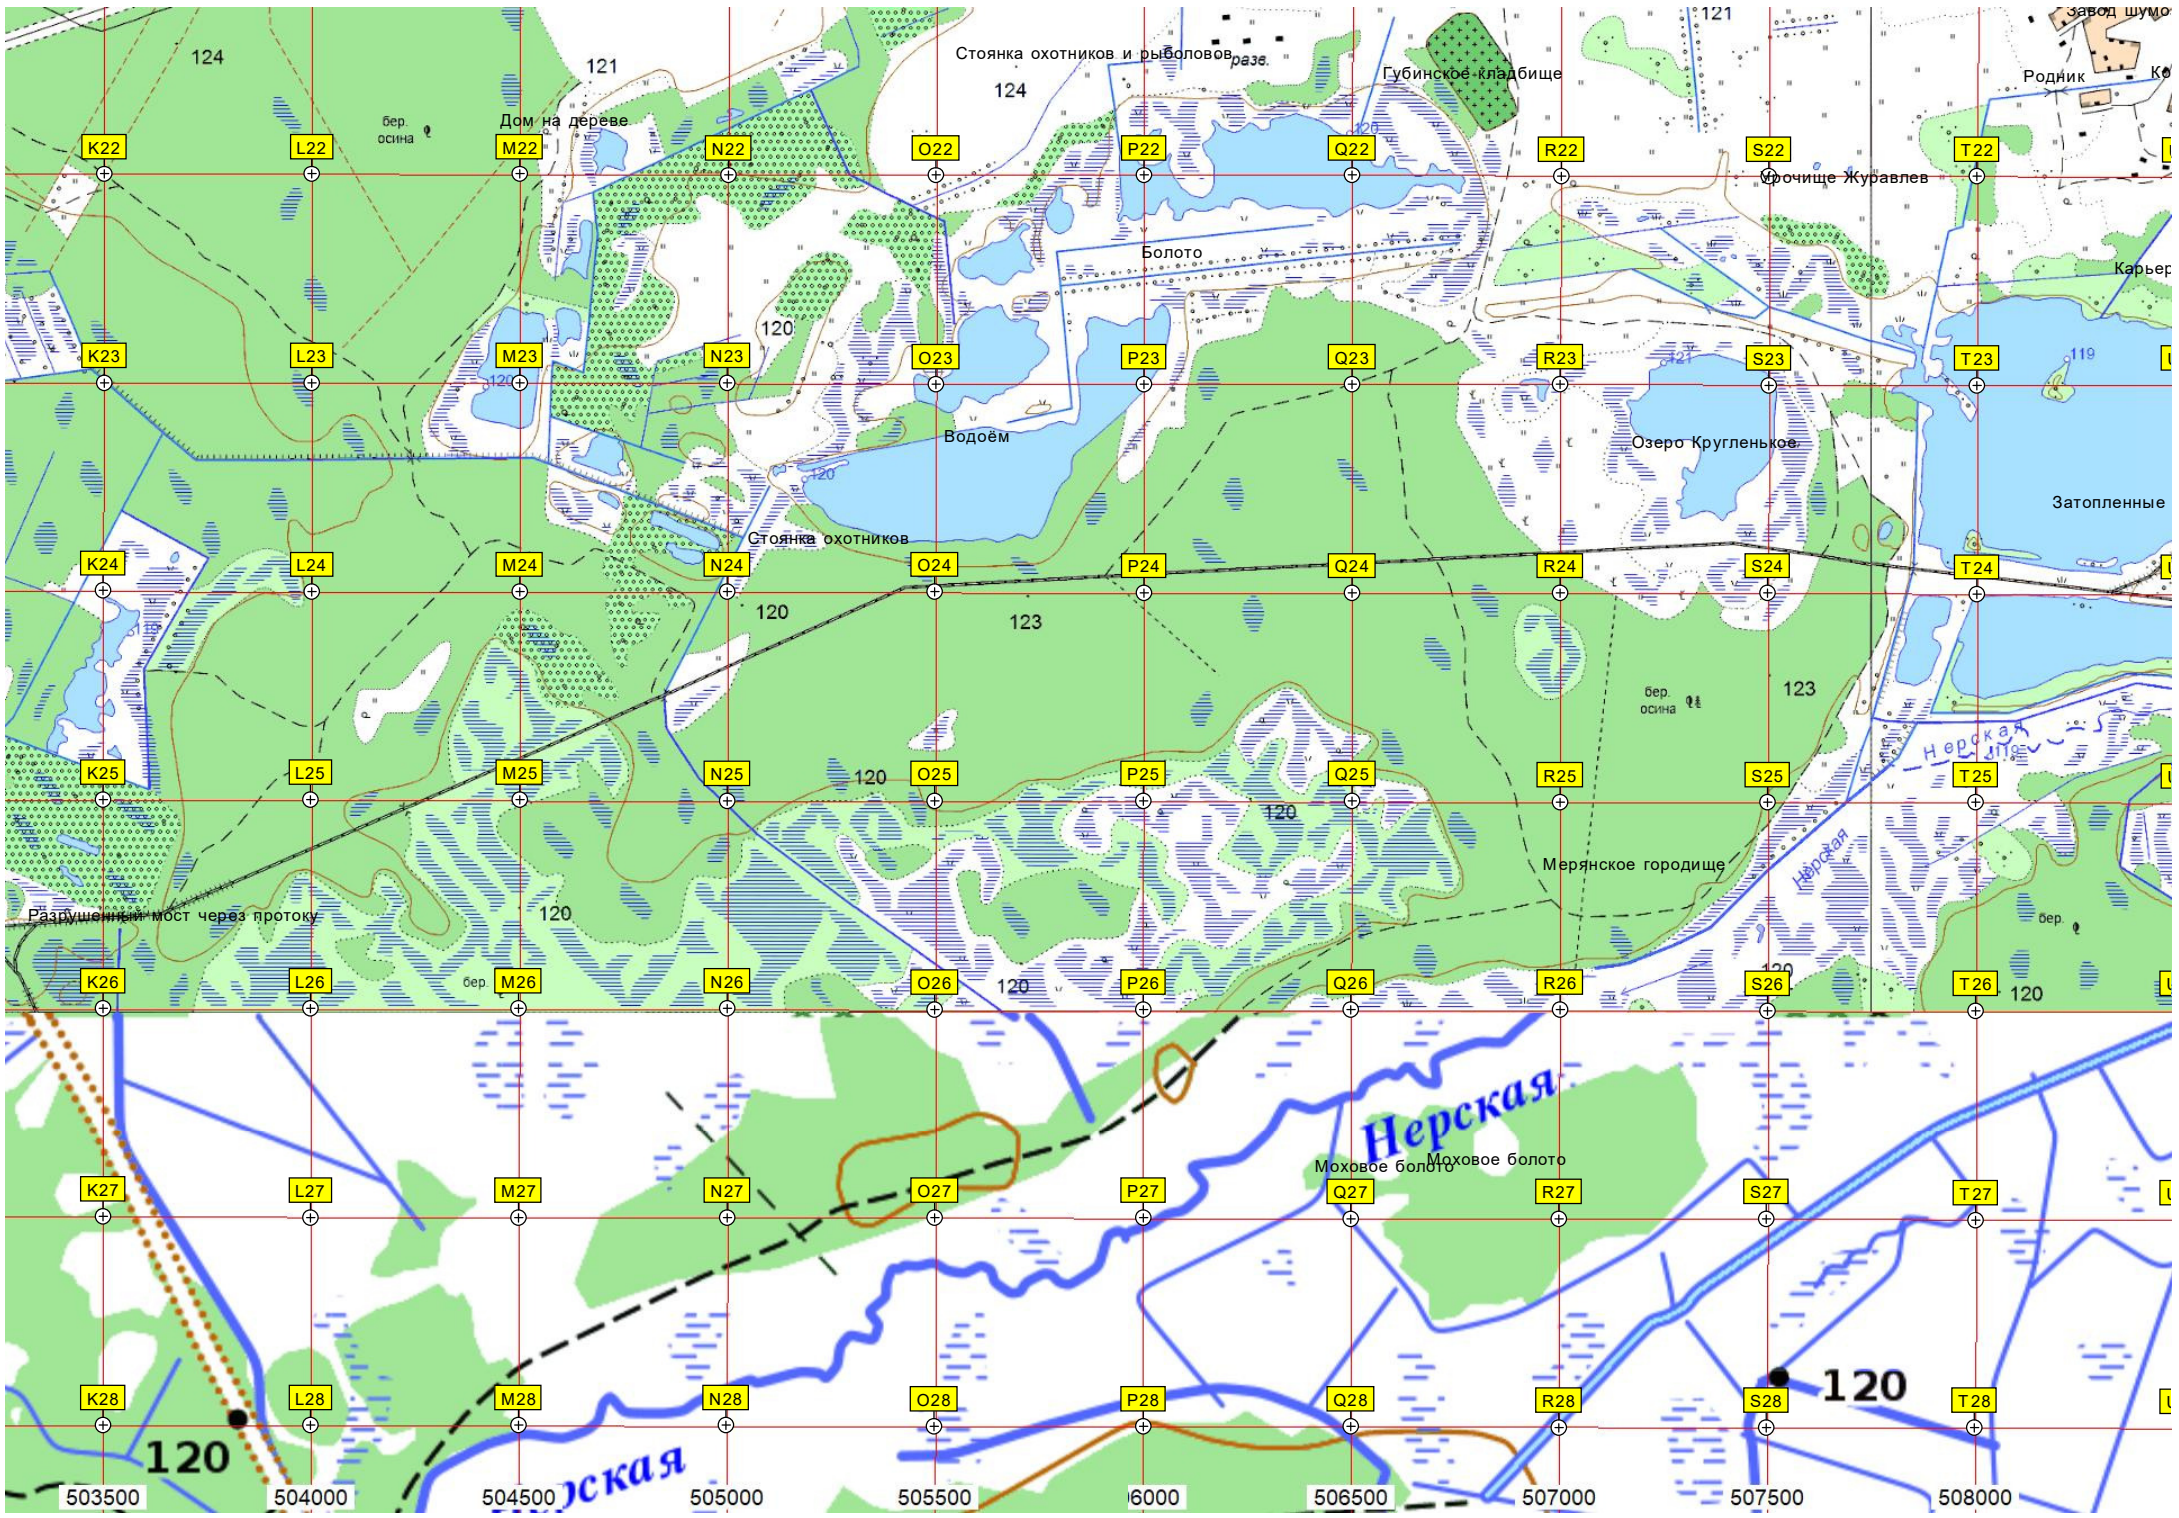

ГВО

6175500

і карьер

я території

6175000

6174500

6174000

6173500

6173000

6172500

6172000

6171500

Y-coordinate	A	B	C	D	E	F	G	H	I	J
6171000	A22	B22	C22	D22	E22	F22	G22	H22	I22	J22
6170500	A23	B23	C23	D23	E23	F23	G23	H23	I23	J23
6170000	A24	B24	C24	D24	E24	F24	G24	H24	I24	J24
6169500	A25	B25	C25	D25	E25	F25	G25	H25	I25	J25
6169000	A26	B26	C26	D26	E26	F26	G26	H26	I26	J26
6168500	A27	B27	C27	D27	E27	F27	G27	H27	I27	J27
6168000	A28	B28	C28	D28	E28	F28	G28	H28	I28	J28

Водоём

Озеро Кругленькое

Затопленные

Стоянка охотников

бер. осина

Разрушенный мост через протоку

Мерянское городище

Нерская

Тельная

ный пруд

торфоразработки

Бывшие торфоразработки  
Стойка охотников и рыбаков

Место стоянки охотников и рыбаков

Заболоченные торфоразработки

ур. Власовский

Сельскохозяйственное поле