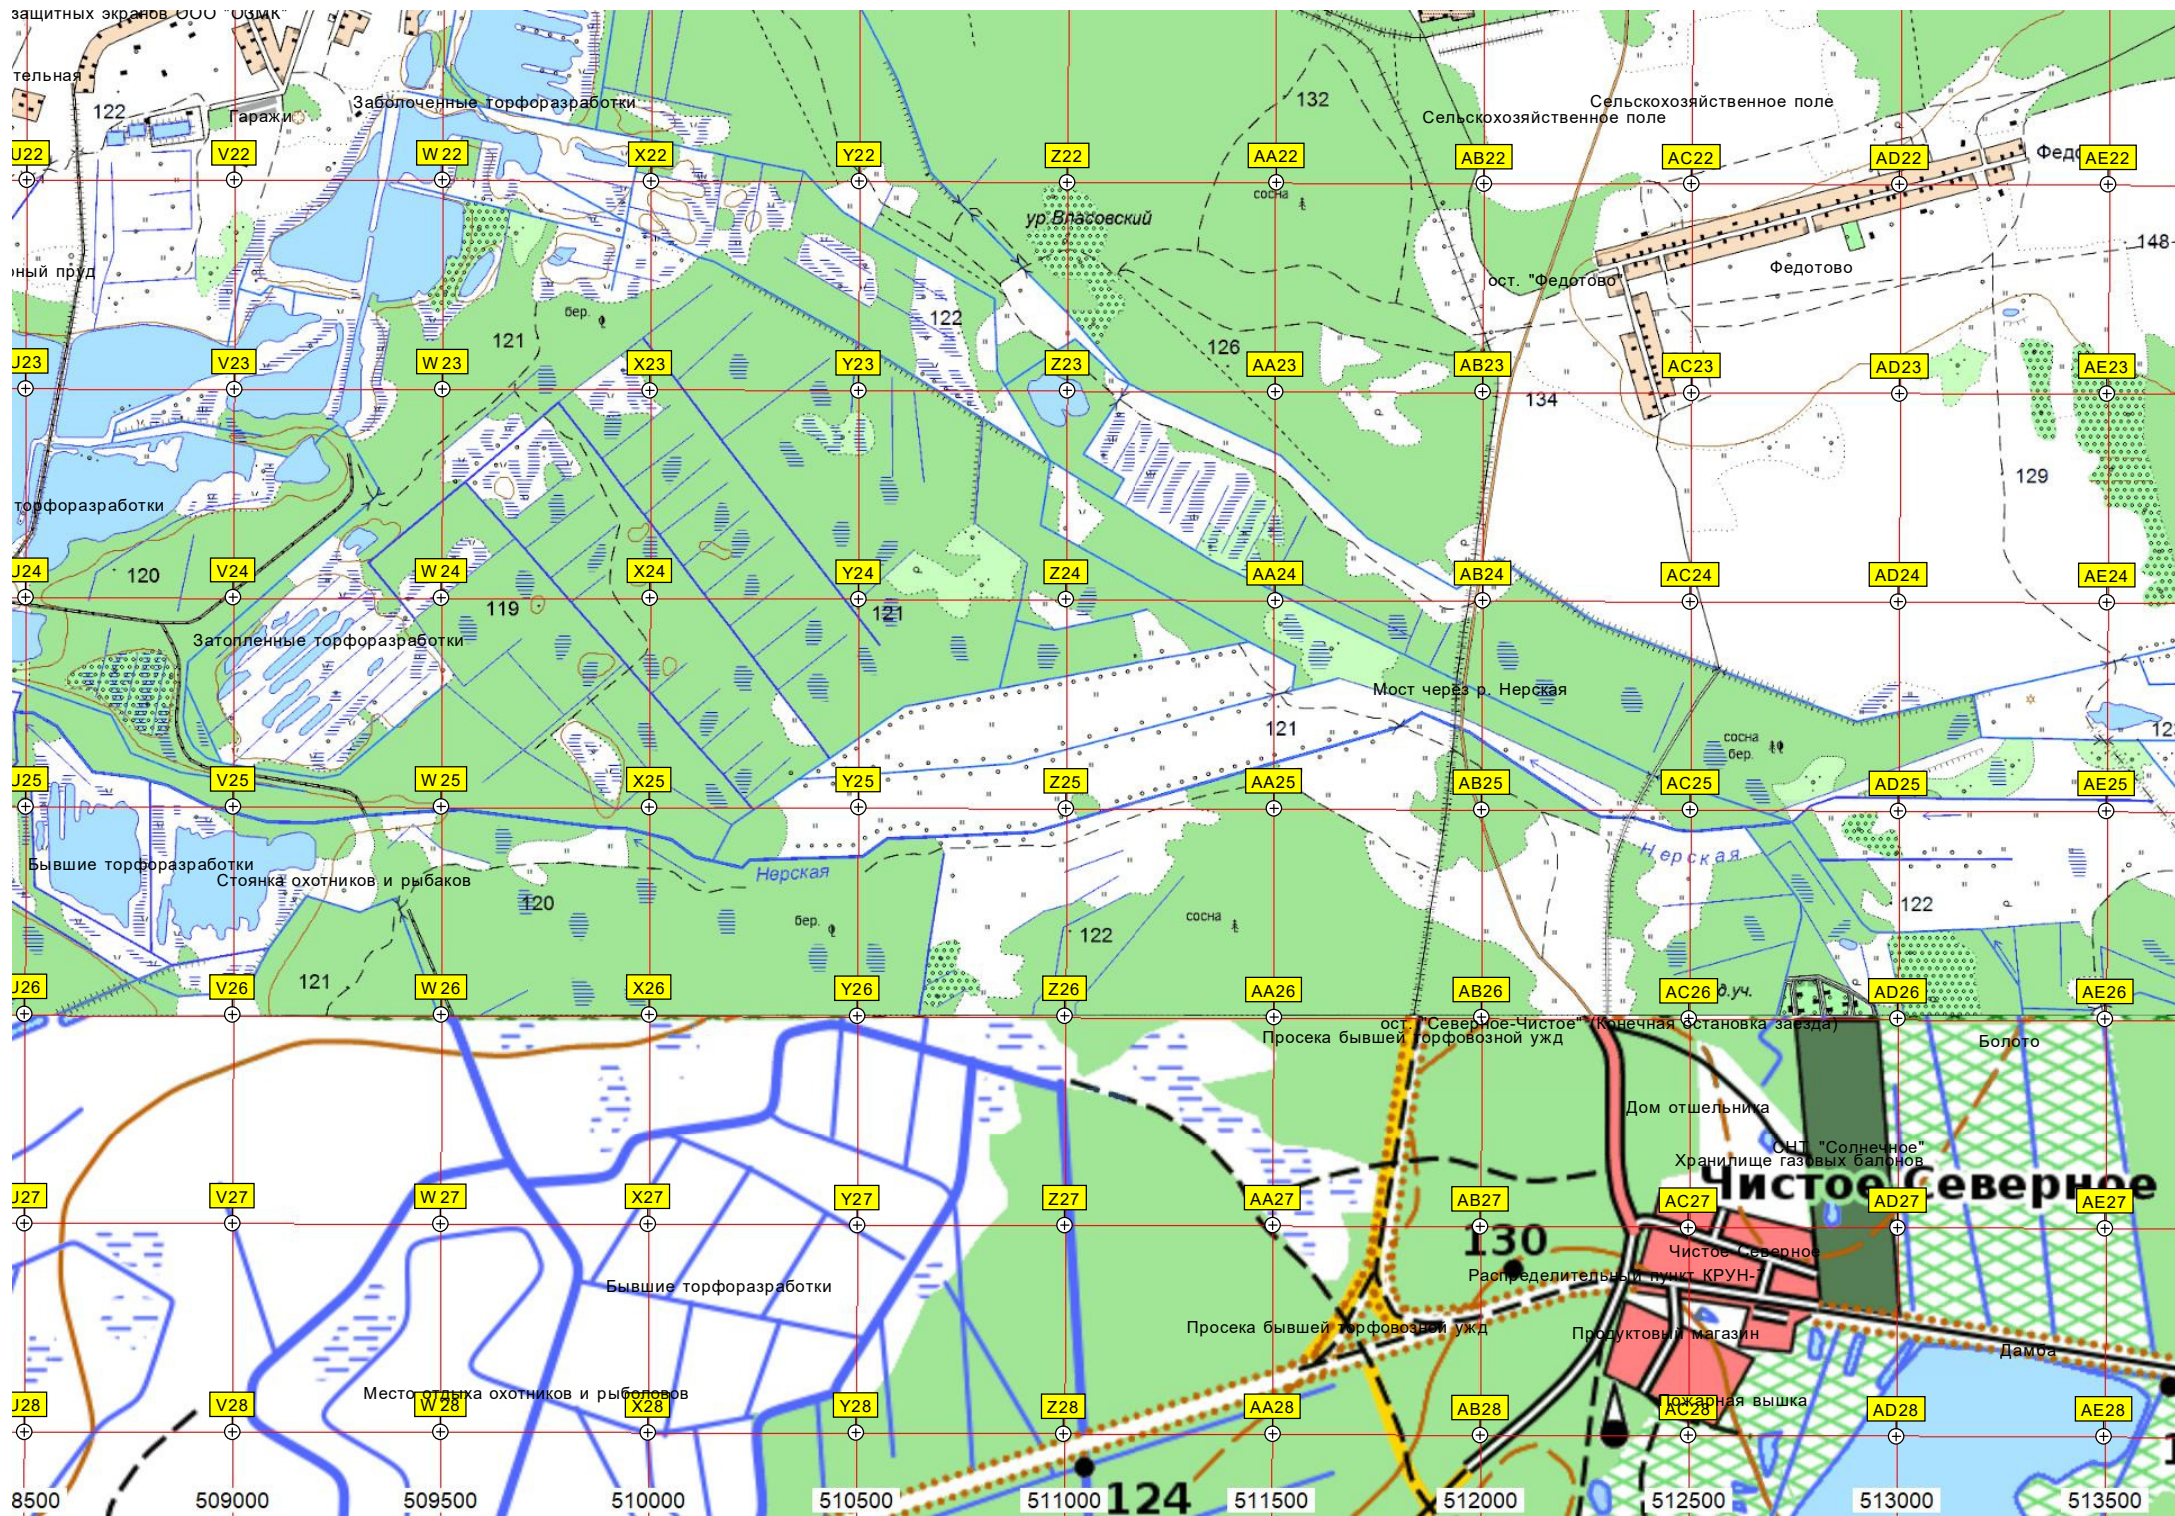

защитных экранов ООО "ОСМК"

Тельная

ный пруд

торфоразработки

Бывшие торфоразработки
Стойка охотников и рыбаков

Место стоянки охотников и рыбаков

Заболоченные торфоразработки

ур. Власовский

Сельскохозяйственное поле

ост. "Федотово"

Федотово

Мост через р. Нерская

Нерская

Нерская

ост. "Северное-Чистое" (Конечная станция заезда)
Просека бывшей торфозаводской ужд

Дом отшельника

Хранилище газовых баллонов

Чистое Северное

Распределительный пункт КРУН-7

Продуктовый магазин

Ожарная вышка

Дамба

8500 509000 509500 510000 510500 511000 124 511500 512000 512500 513000 513500