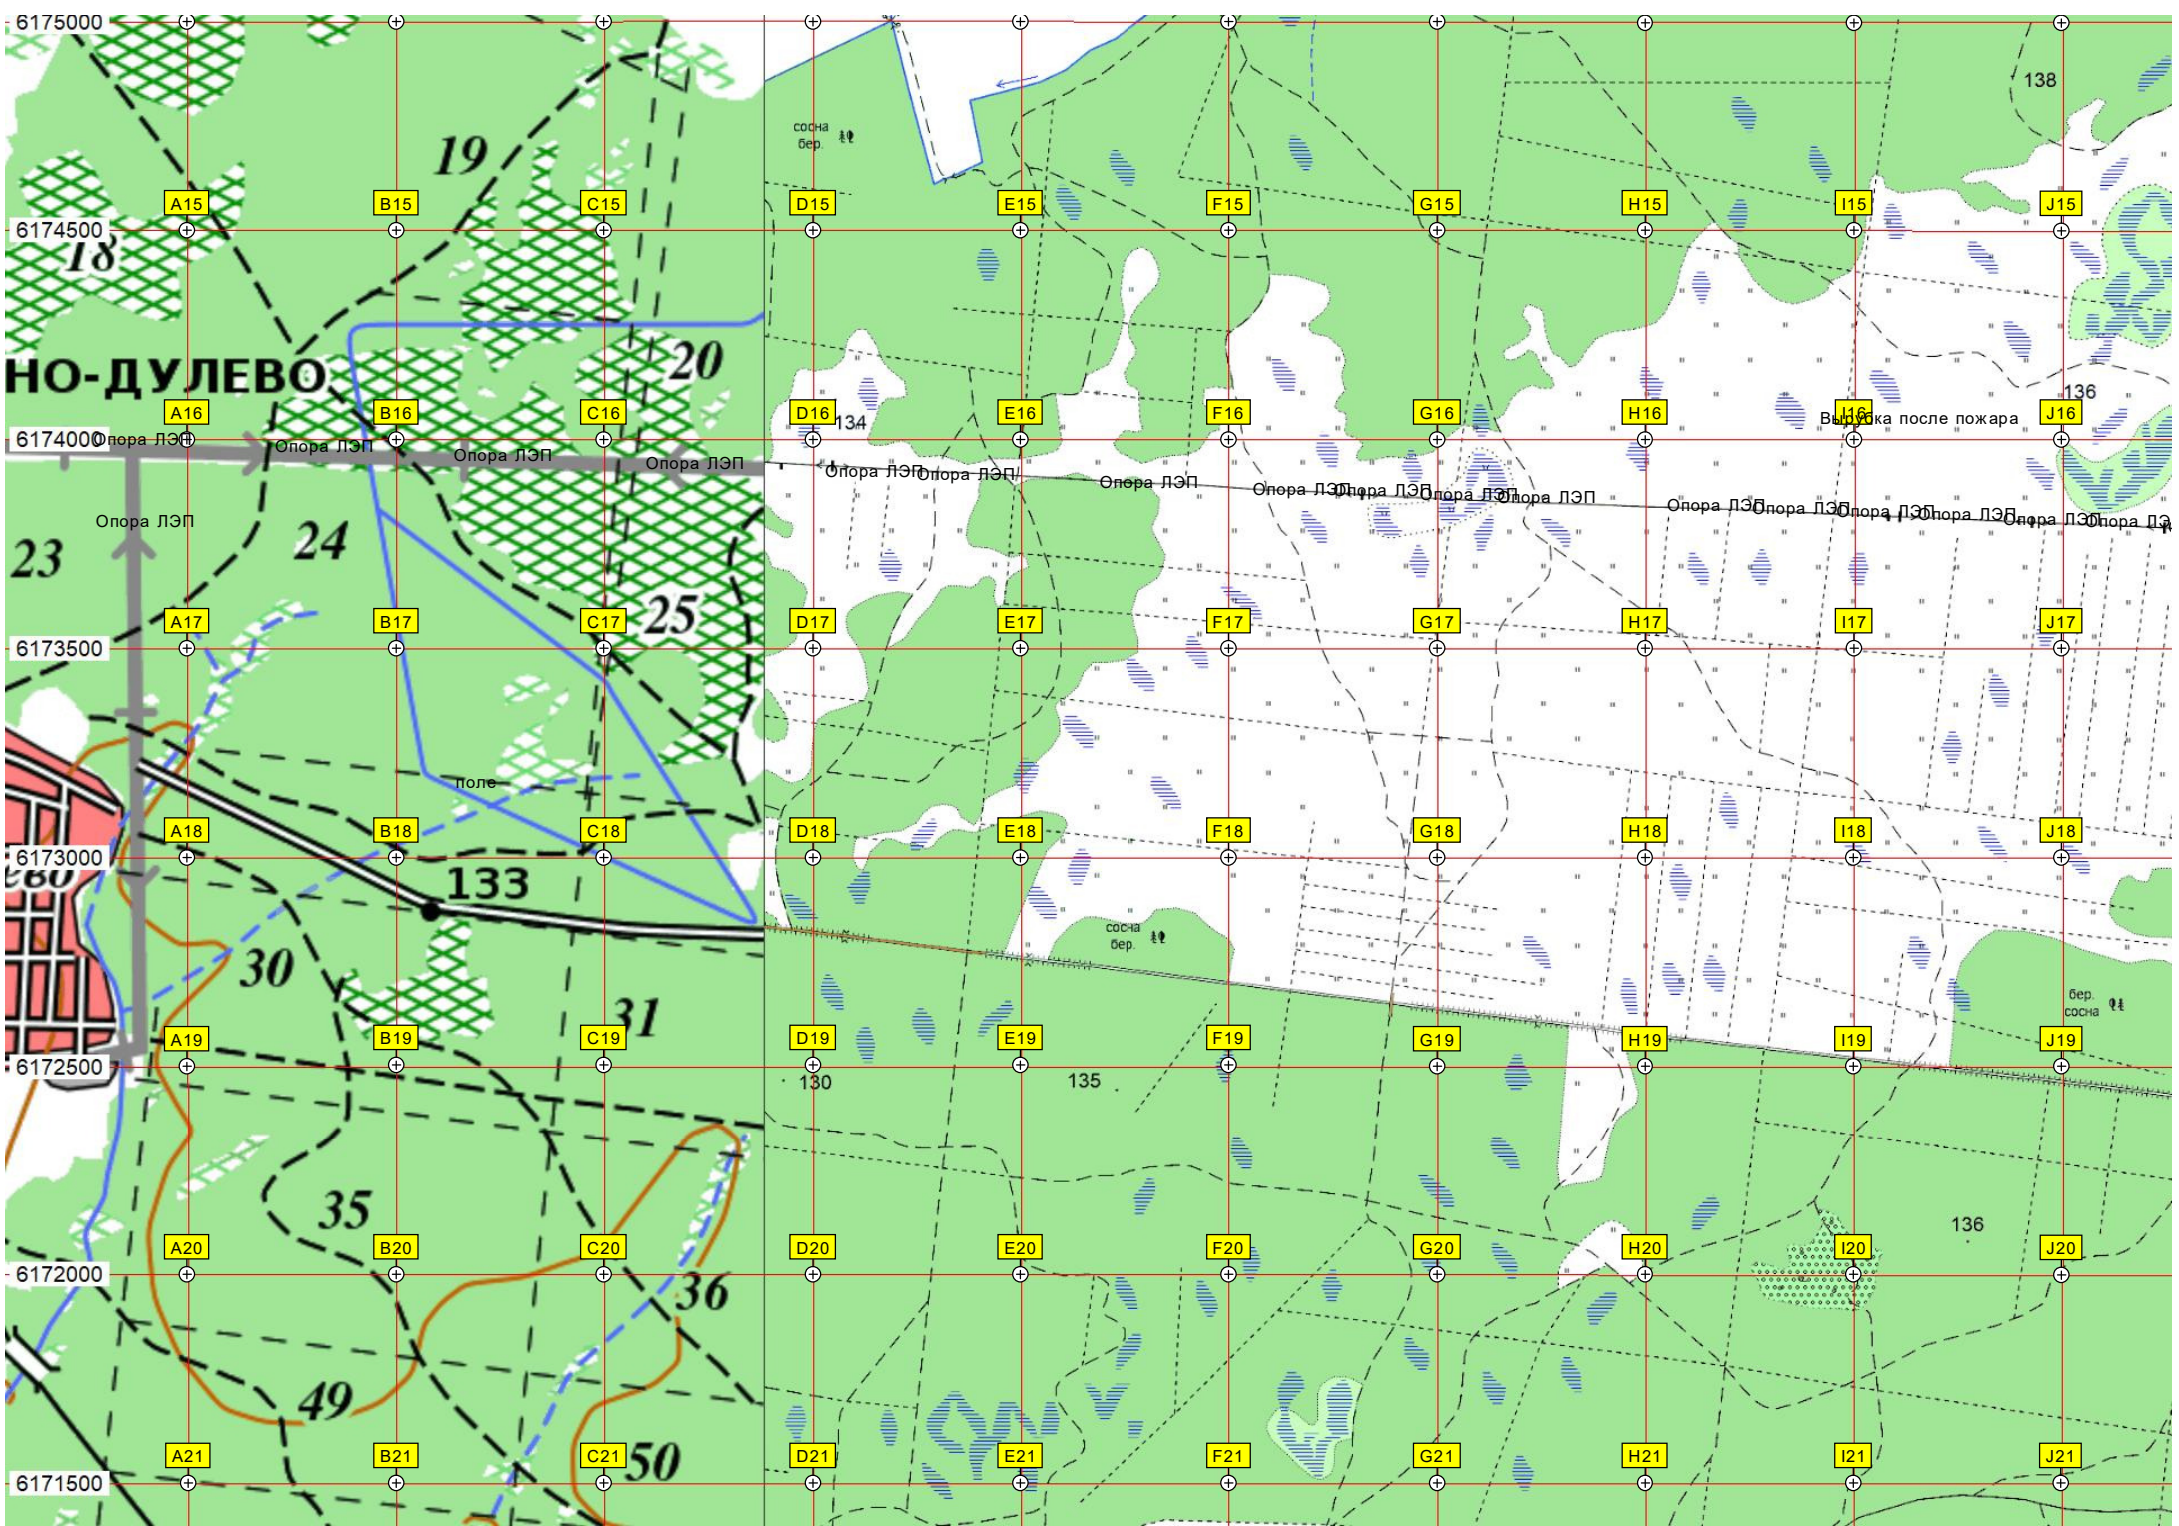

ГВО

6175500

і карьер

я території

6175000

6174500

6174000

6173500

6173000

6172500

6172000

6171500

Y-coordinate	A	B	C	D	E	F	G	H	I	J
6171000	A22	B22	C22	D22	E22	F22	G22	H22	I22	J22
6170500	A23	B23	C23	D23	E23	F23	G23	H23	I23	J23
6170000	A24	B24	C24	D24	E24	F24	G24	H24	I24	J24
6169500	A25	B25	C25	D25	E25	F25	G25	H25	I25	J25
6169000	A26	B26	C26	D26	E26	F26	G26	H26	I26	J26
6168500	A27	B27	C27	D27	E27	F27	G27	H27	I27	J27
6168000	A28	B28	C28	D28	E28	F28	G28	H28	I28	J28

Водоём

Озеро Кругленькое

Затопленные

Стоянка охотников

бер. осина

Разрушенный мост через протоку

Мерянское городище

Нерская