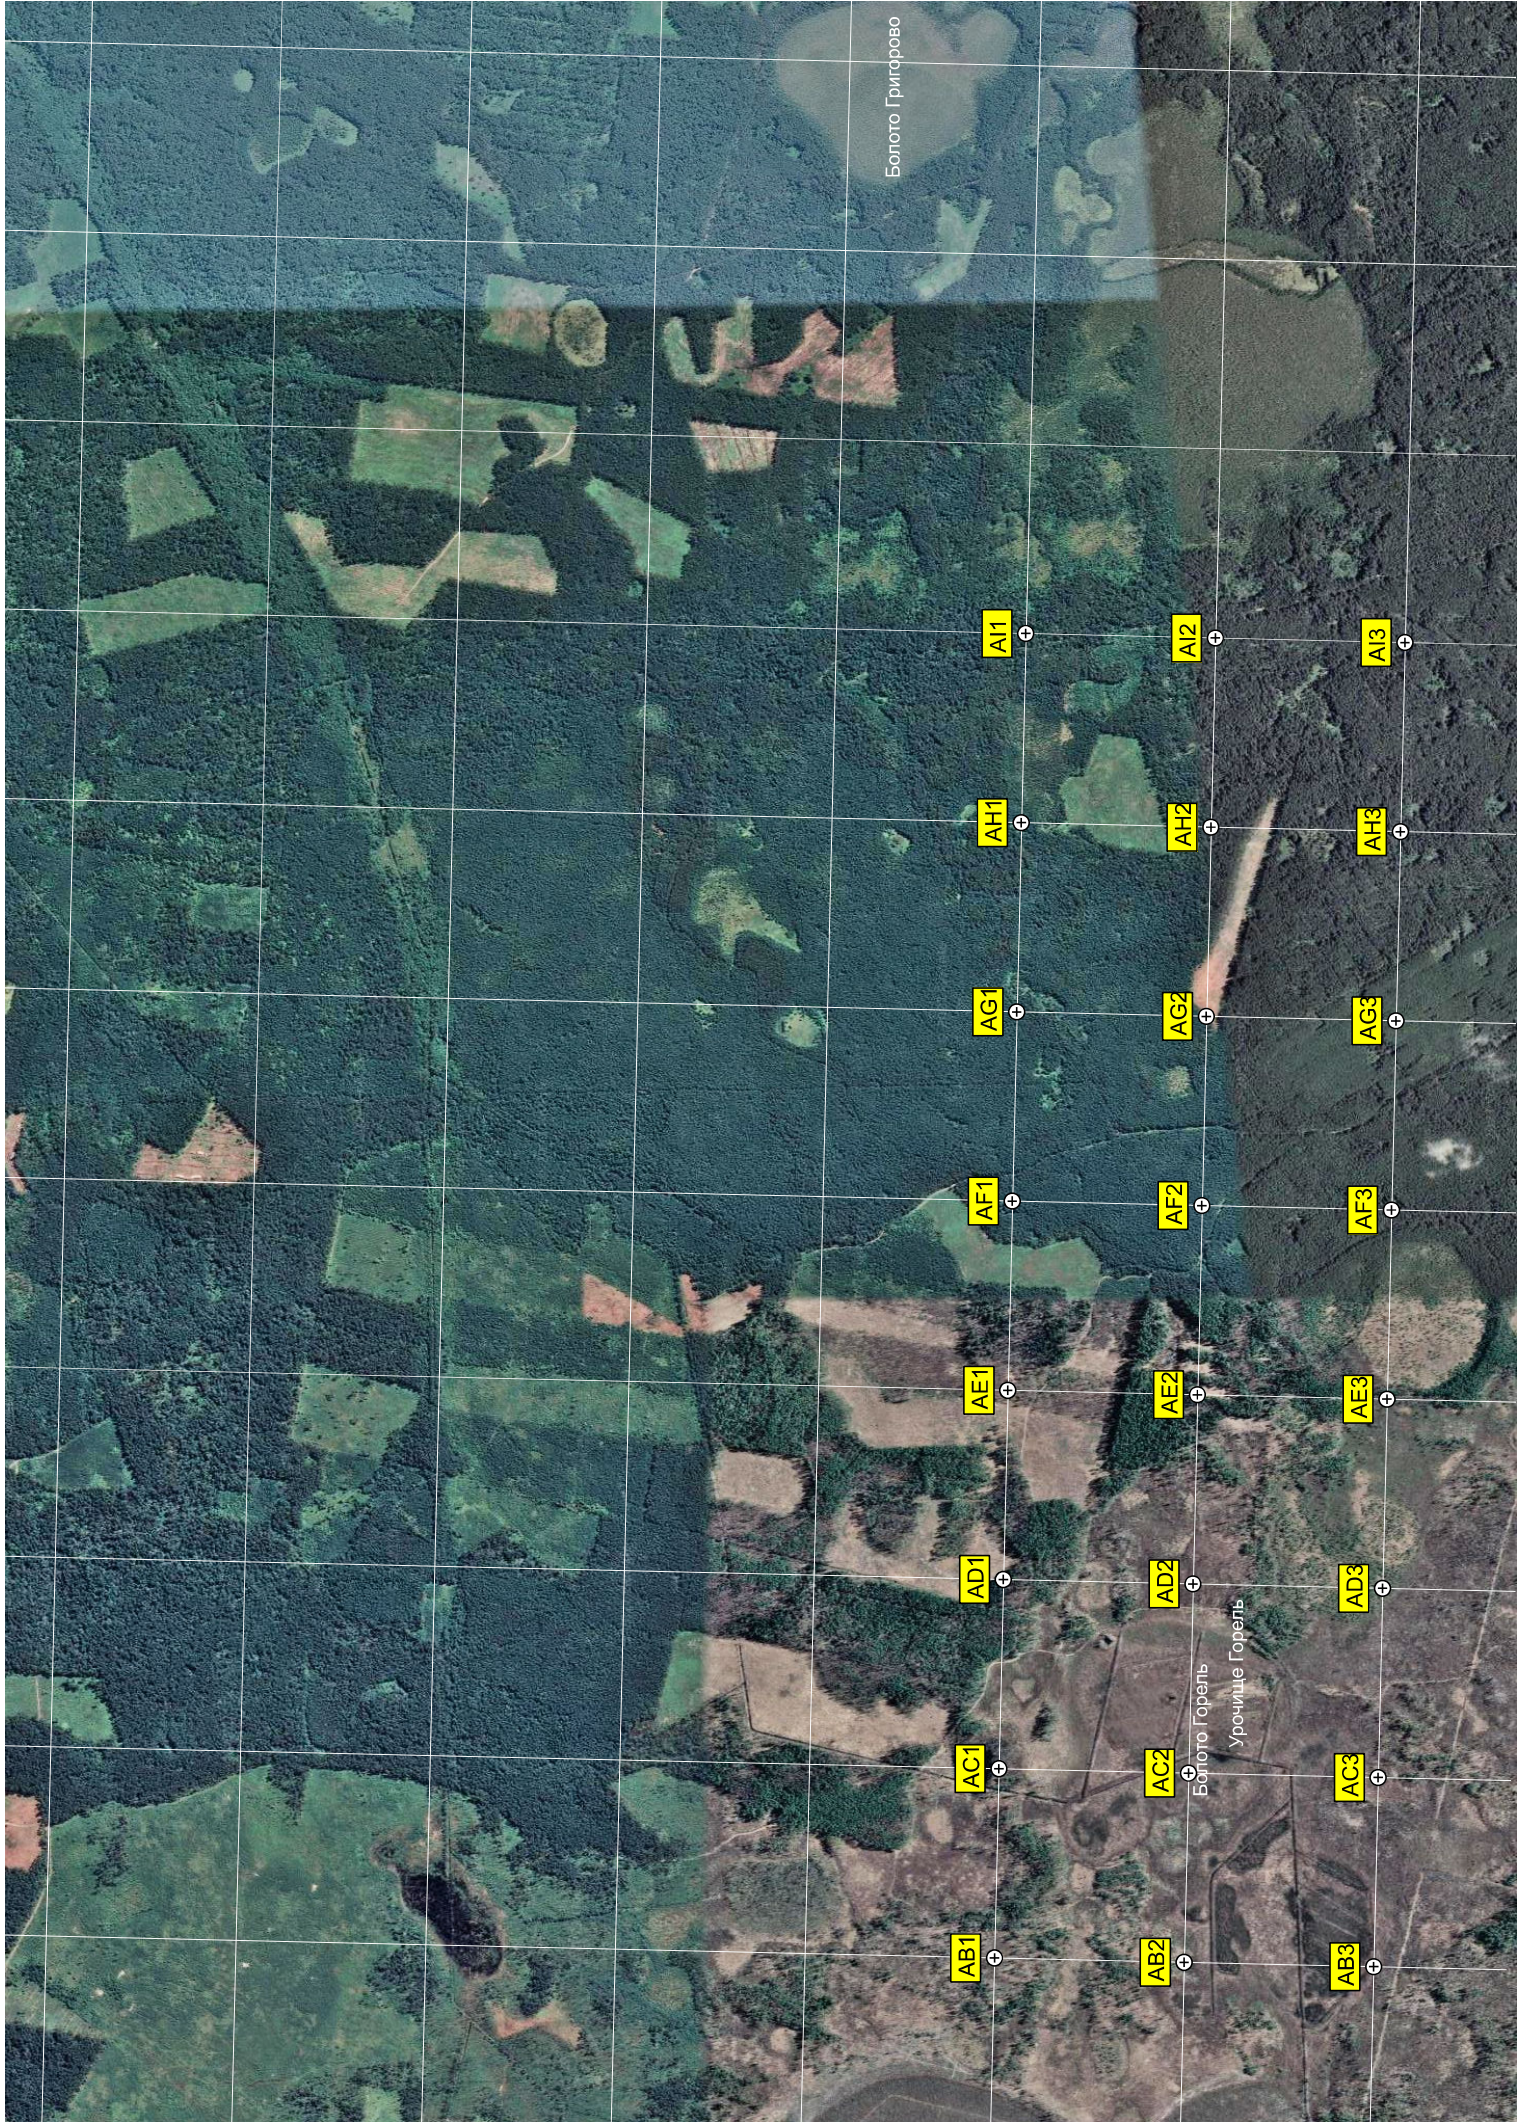

Урочище Числар

Урочище Муслово

Урочище Кс

Урочище Рябово

Богото Смирово

Урочище Смирово

A1 B1 C1 D1
A2 B2 C2 D2
A3 B3 C3 D3
A4 B4 C4 D4

Бывшая платф. 14 километр

Урочище Лесоучасток 14 Километр

Урочище Кордон Жарский

Бол. Жарское

Урочище Комариный Мост

Болото Григорово

Болото Горель
Урочище Горель

Урочище Гарь

Урочище Новостройка

Руины животноводческого комплекса
Водонапорная башня

Ветчины

Иванково

D13

D14

D15

D16

D17

A23

A24

A25

A26

A27

A28

Главловский магистральный канал

Урочище Меркуш