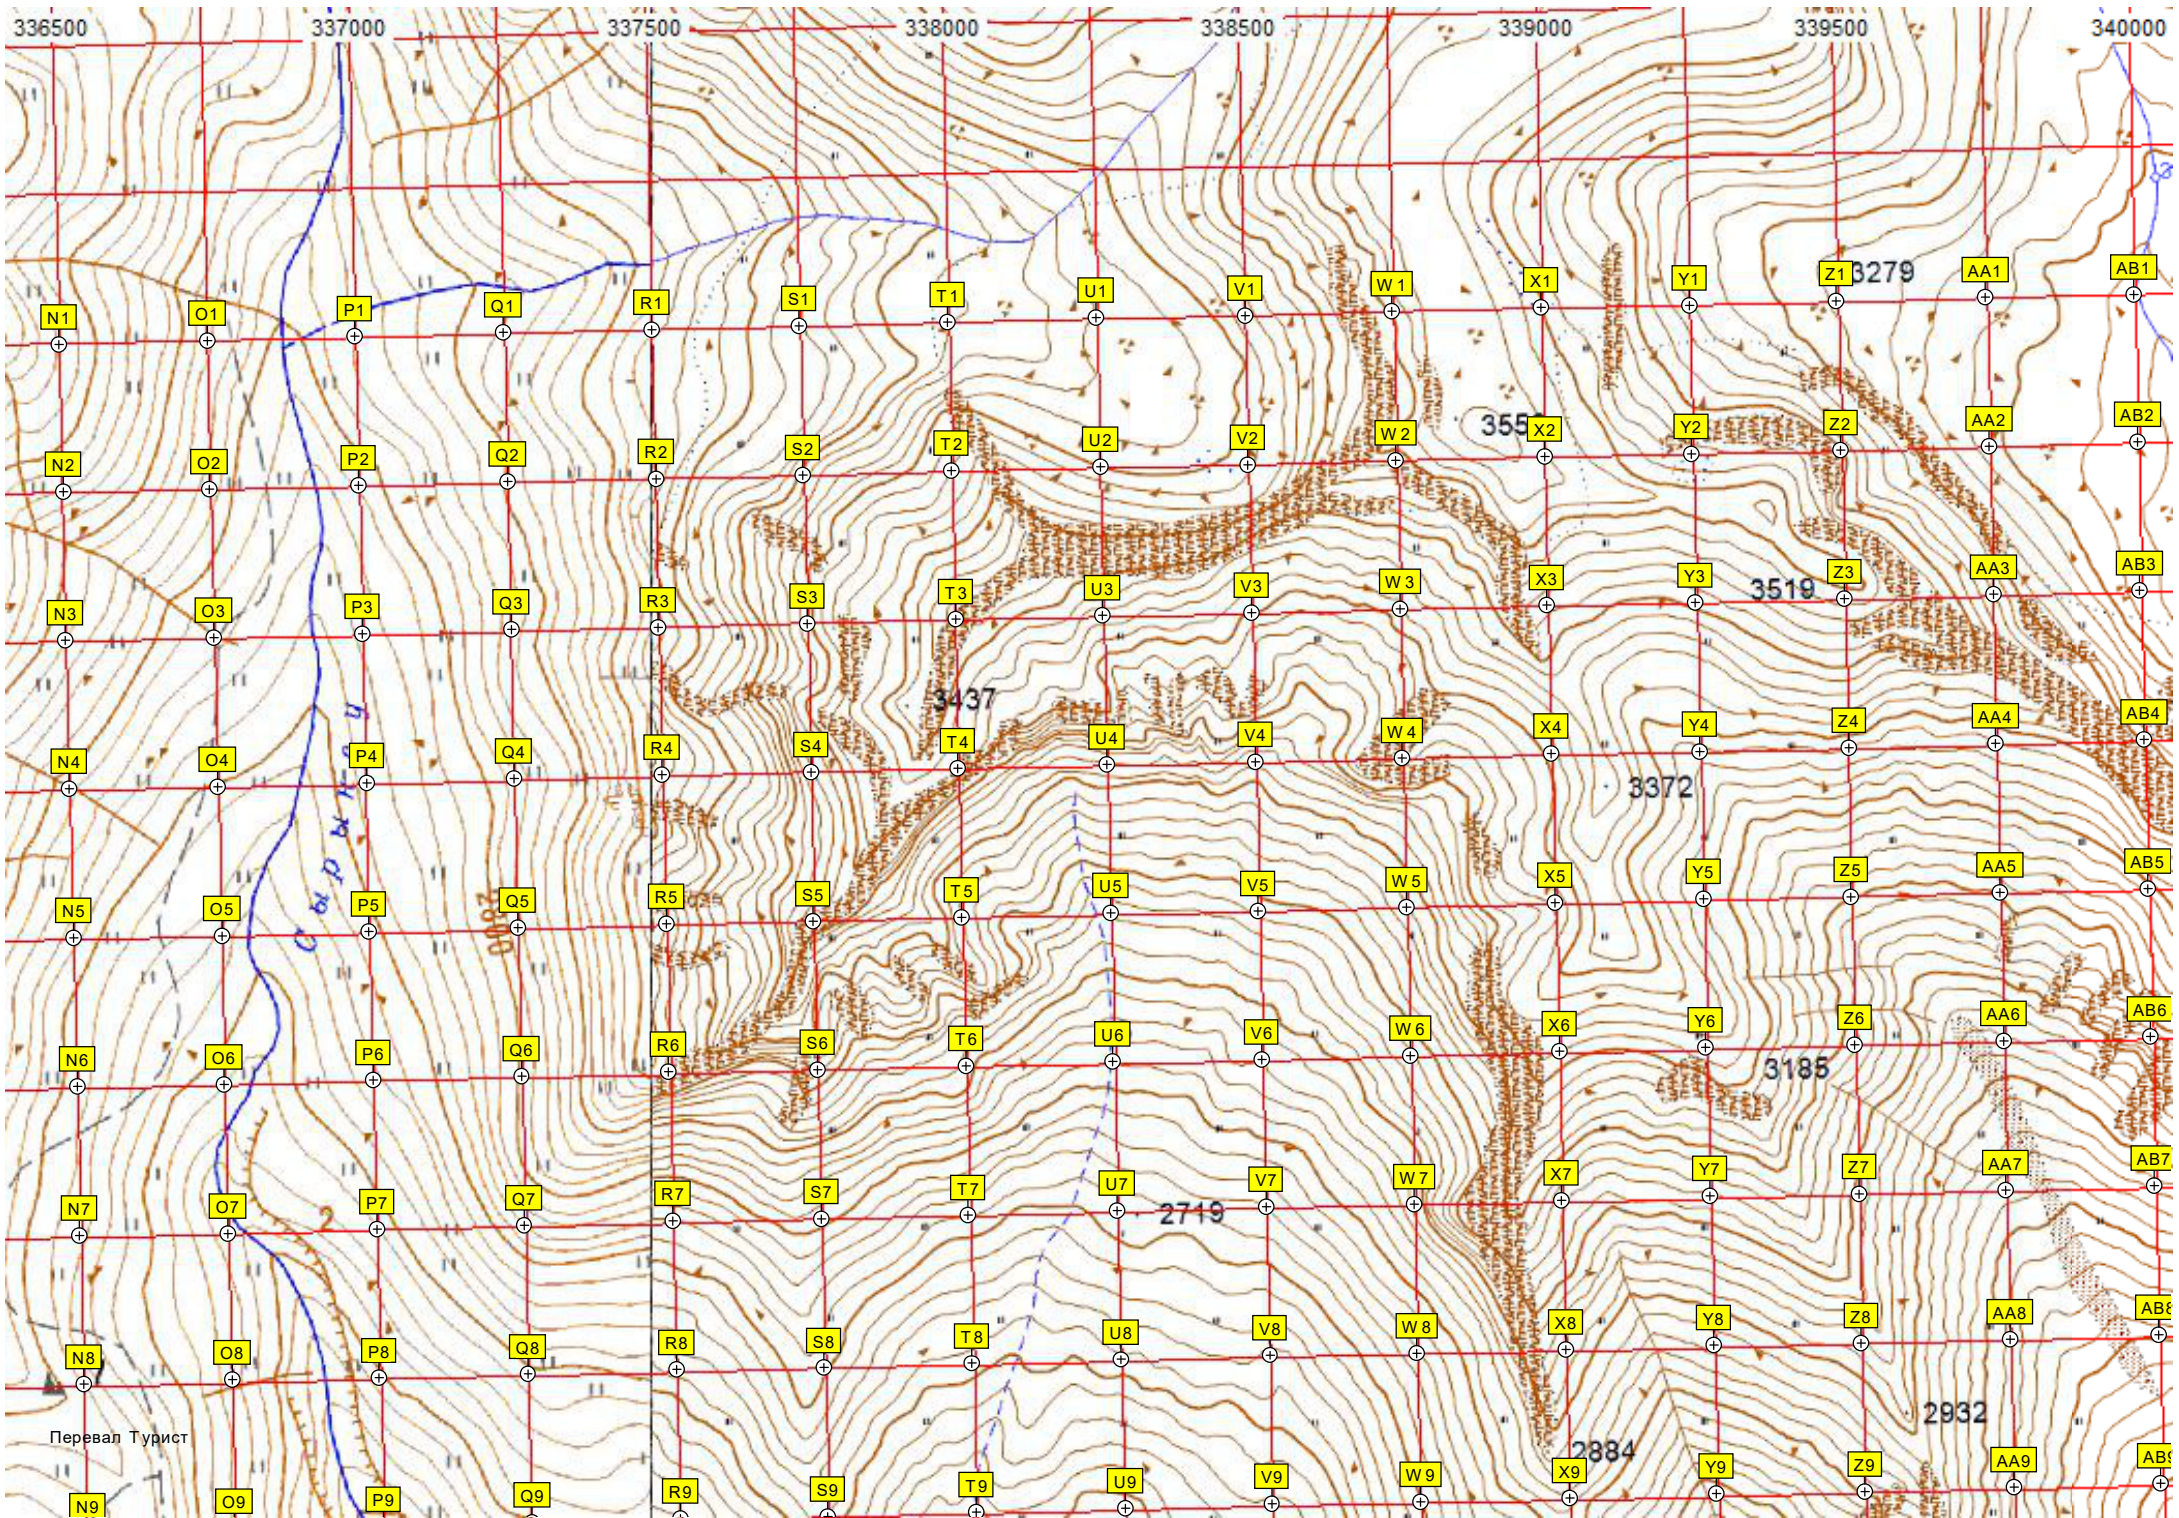

M9

2634.3

3233.0

3007.0

3287.7

Ущелье Джайлыкю

336500 337000 337500 338000 338500 339000 339500 340000

N1 O1 P1 Q1 R1 S1 T1 U1 V1 W1 X1 Y1 Z1 AA1 AB1  
N2 O2 P2 Q2 R2 S2 T2 U2 V2 W2 X2 Y2 Z2 AA2 AB2  
N3 O3 P3 Q3 R3 S3 T3 U3 V3 W3 X3 Y3 Z3 AA3 AB3  
N4 O4 P4 Q4 R4 S4 T4 U4 V4 W4 X4 Y4 Z4 AA4 AB4  
N5 O5 P5 Q5 R5 S5 T5 U5 V5 W5 X5 Y5 Z5 AA5 AB5  
N6 O6 P6 Q6 R6 S6 T6 U6 V6 W6 X6 Y6 Z6 AA6 AB6  
N7 O7 P7 Q7 R7 S7 T7 U7 V7 W7 X7 Y7 Z7 AA7 AB7  
N8 O8 P8 Q8 R8 S8 T8 U8 V8 W8 X8 Y8 Z8 AA8 AB8  
N9 O9 P9 Q9 R9 S9 T9 U9 V9 W9 X9 Y9 Z9 AA9 AB9