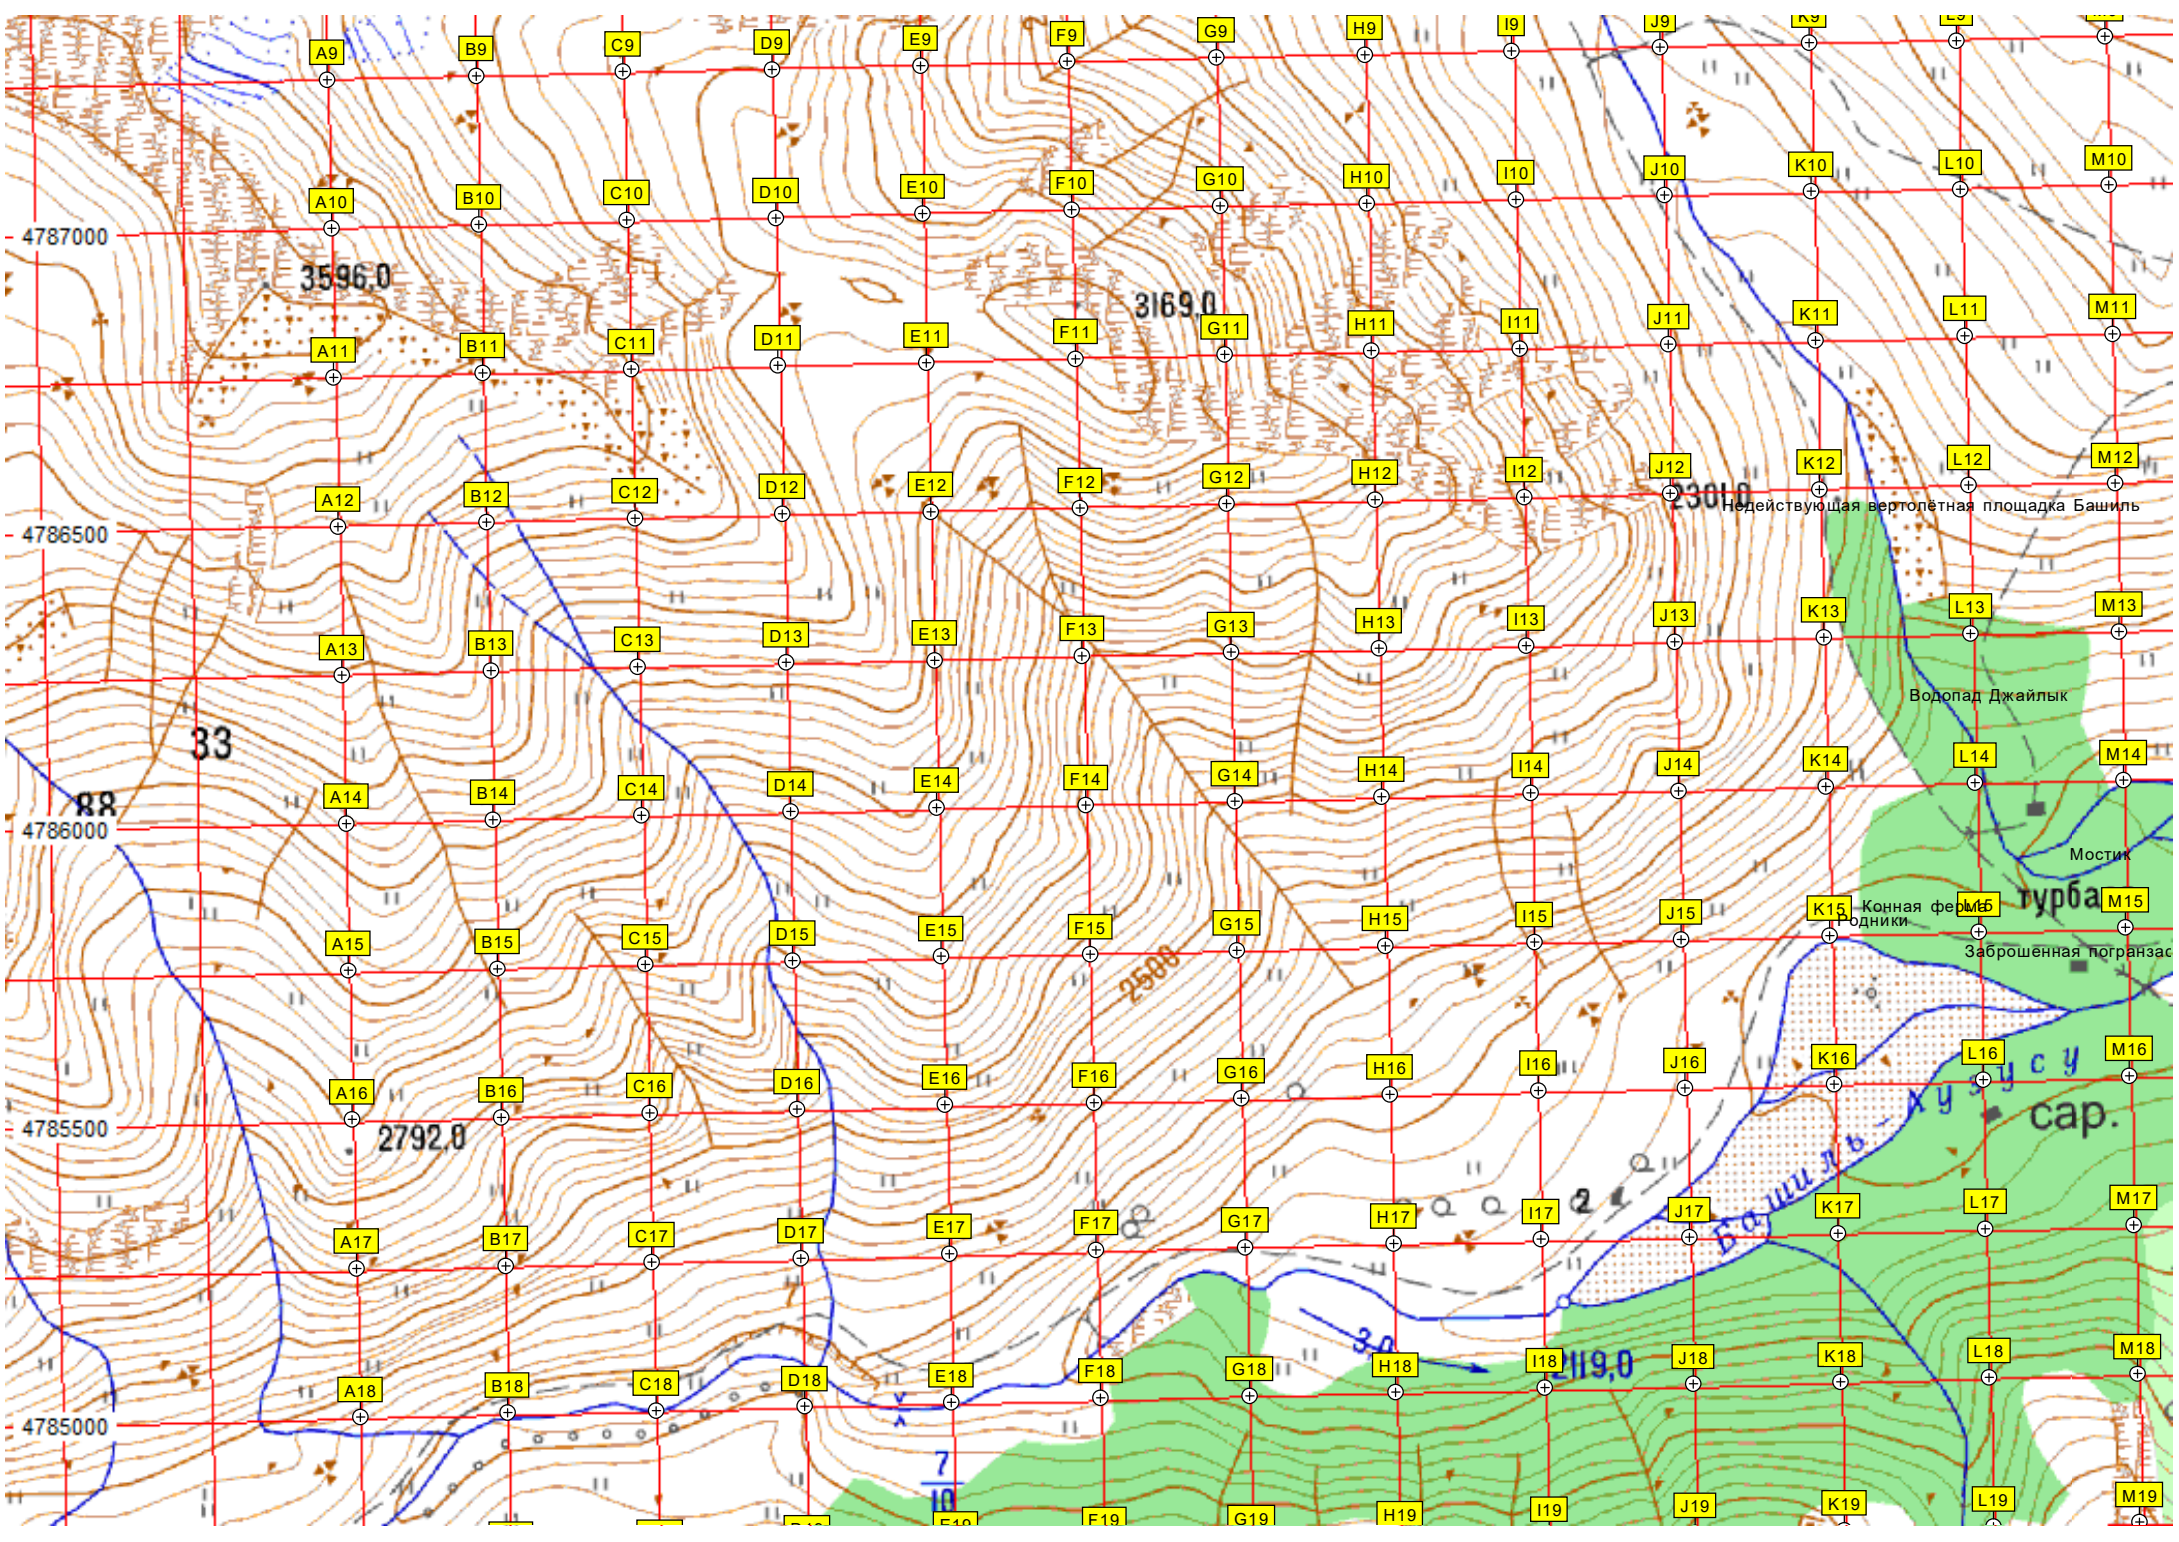

4787000

4786500

4786000

4785500

4785000

A9

B9

C9

D9

E9

F9

G9

H9

I9

J9

K9

L9

M9

A10

B10

C10

D10

E10

F10

G10

H10

I10

J10

K10

L10

M10

A11

B11

C11

D11

E11

F11

G11

H11

I11

J11

K11

L11

M11

A12

B12

C12

D12

E12

F12

G12

H12

I12

J12

K12

L12

M12

A13

B13

C13

D13

E13

F13

G13

H13

I13

J13

K13

L13

M13

A14

B14

C14

D14

E14

F14

G14

H14

I14

J14

K14

L14

M14

A15

B15

C15

D15

E15

F15

G15

H15

I15

J15

K15

L15

M15

A16

B16

C16

D16

E16

F16

G16

H16

I16

J16

K16

L16

M16

A17

B17

C17

D17

E17

F17

G17

H17

I17

J17

K17

L17

M17

A18

B18

C18

D18

E18

F18

G18

H18

I18

J18

K18

L18

M18

A19

B19

C19

D19

E19

F19

G19

H19

I19

J19

K19

L19

M19

3596.0

3169.0

2301.0

2792.0

119.0

33

88

Водопад Джайлык

Недействующая вертолетная площадка Башиль

Конная ферма
одники

Мостик

Заброшенная погранзас

турба

хутор сар.

7