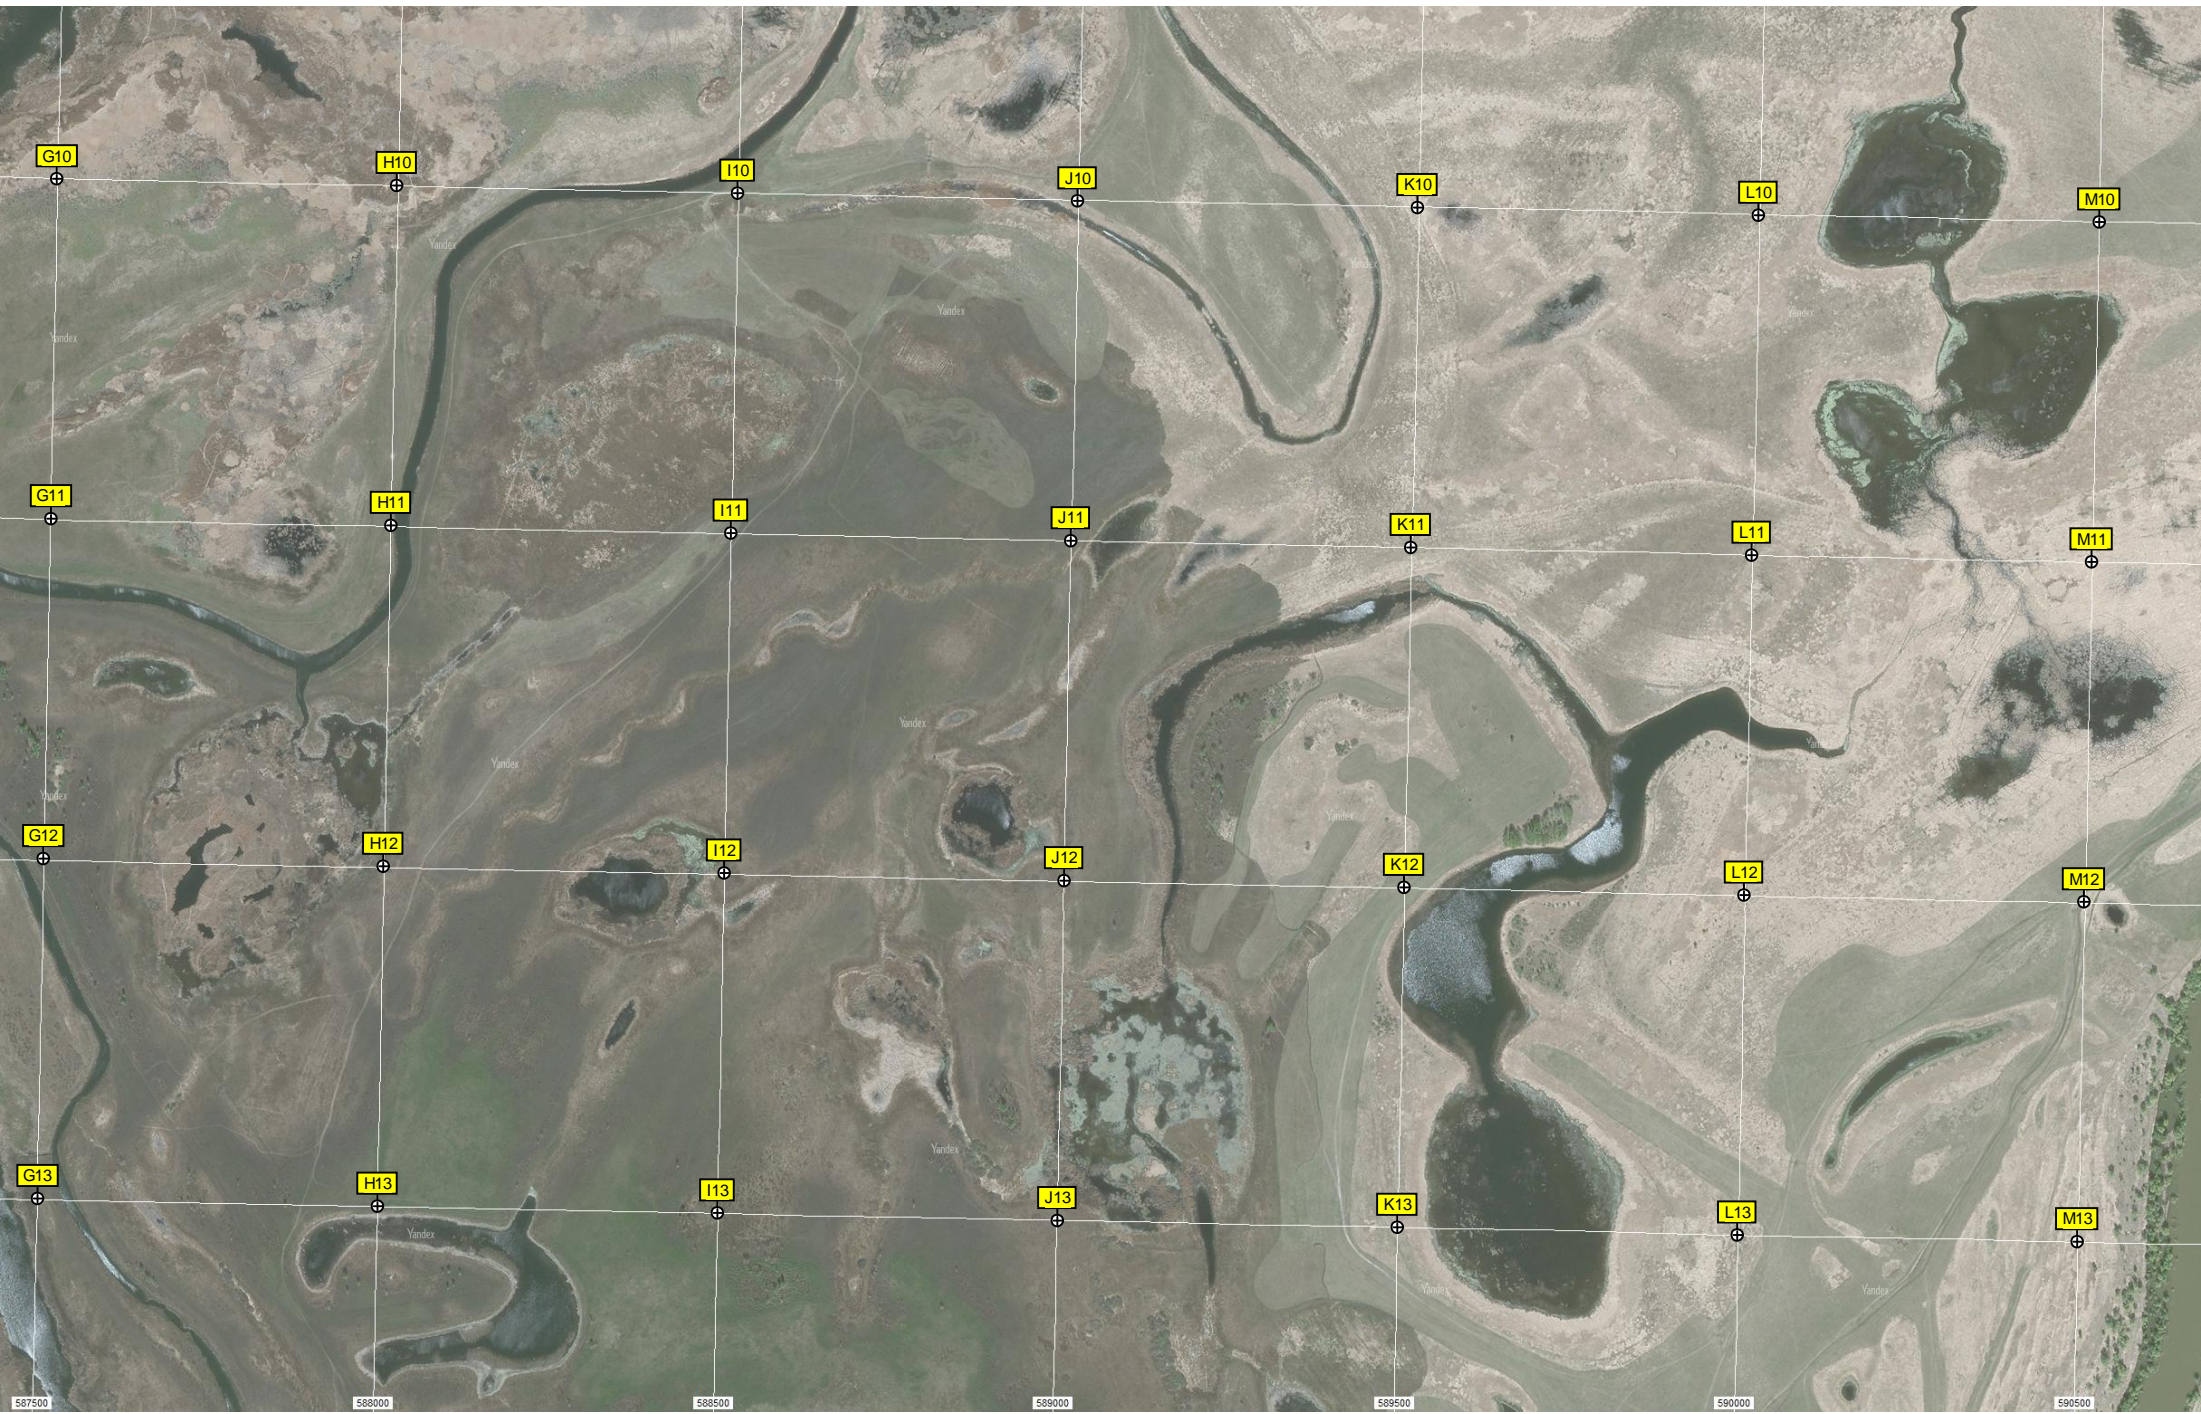

587500 588000 588500 589000 589500 590000 590500