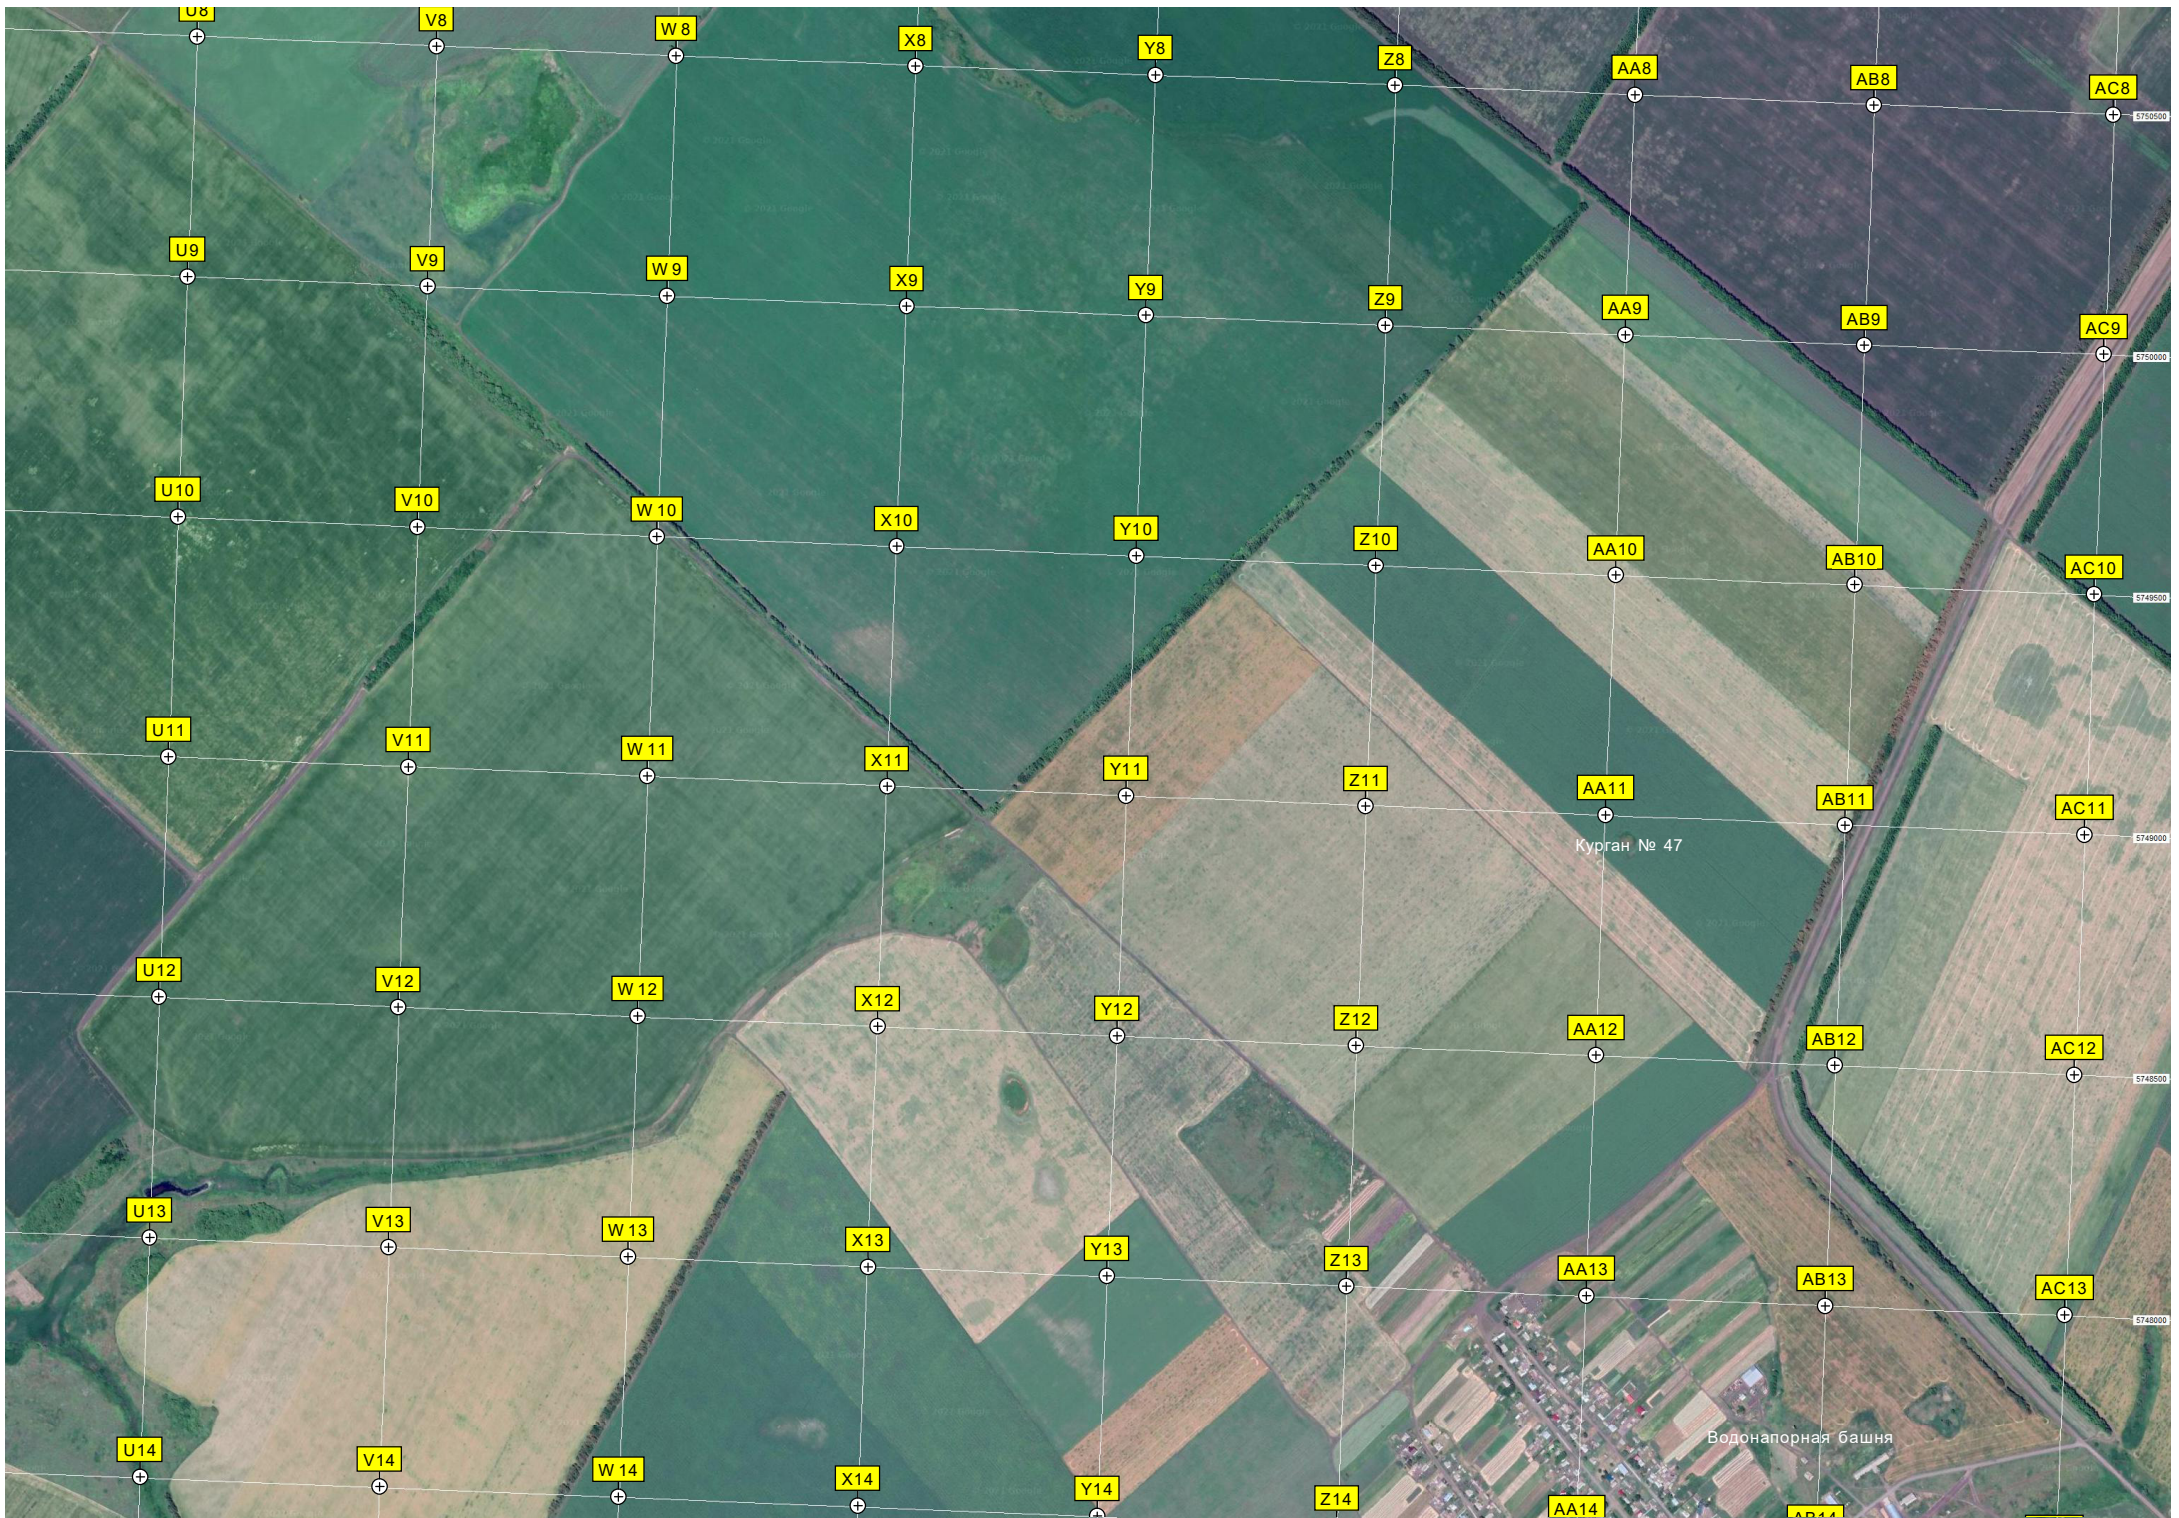

Михайловские отруба

556-й километр автодороги Р-22 «Каспий» (М6). (405)

557-й километр автодороги Р-22 «Каспий» (М6). (404)

авт. мост-дренаж через реку Карачан

558-й километр автодороги Р-22 «Каспий» (М6). (403)

Церковь

Плотина

Демьян Бедный

Дом культуры

Кладбище

Семёновка 2-я

Плотина

Тёрша