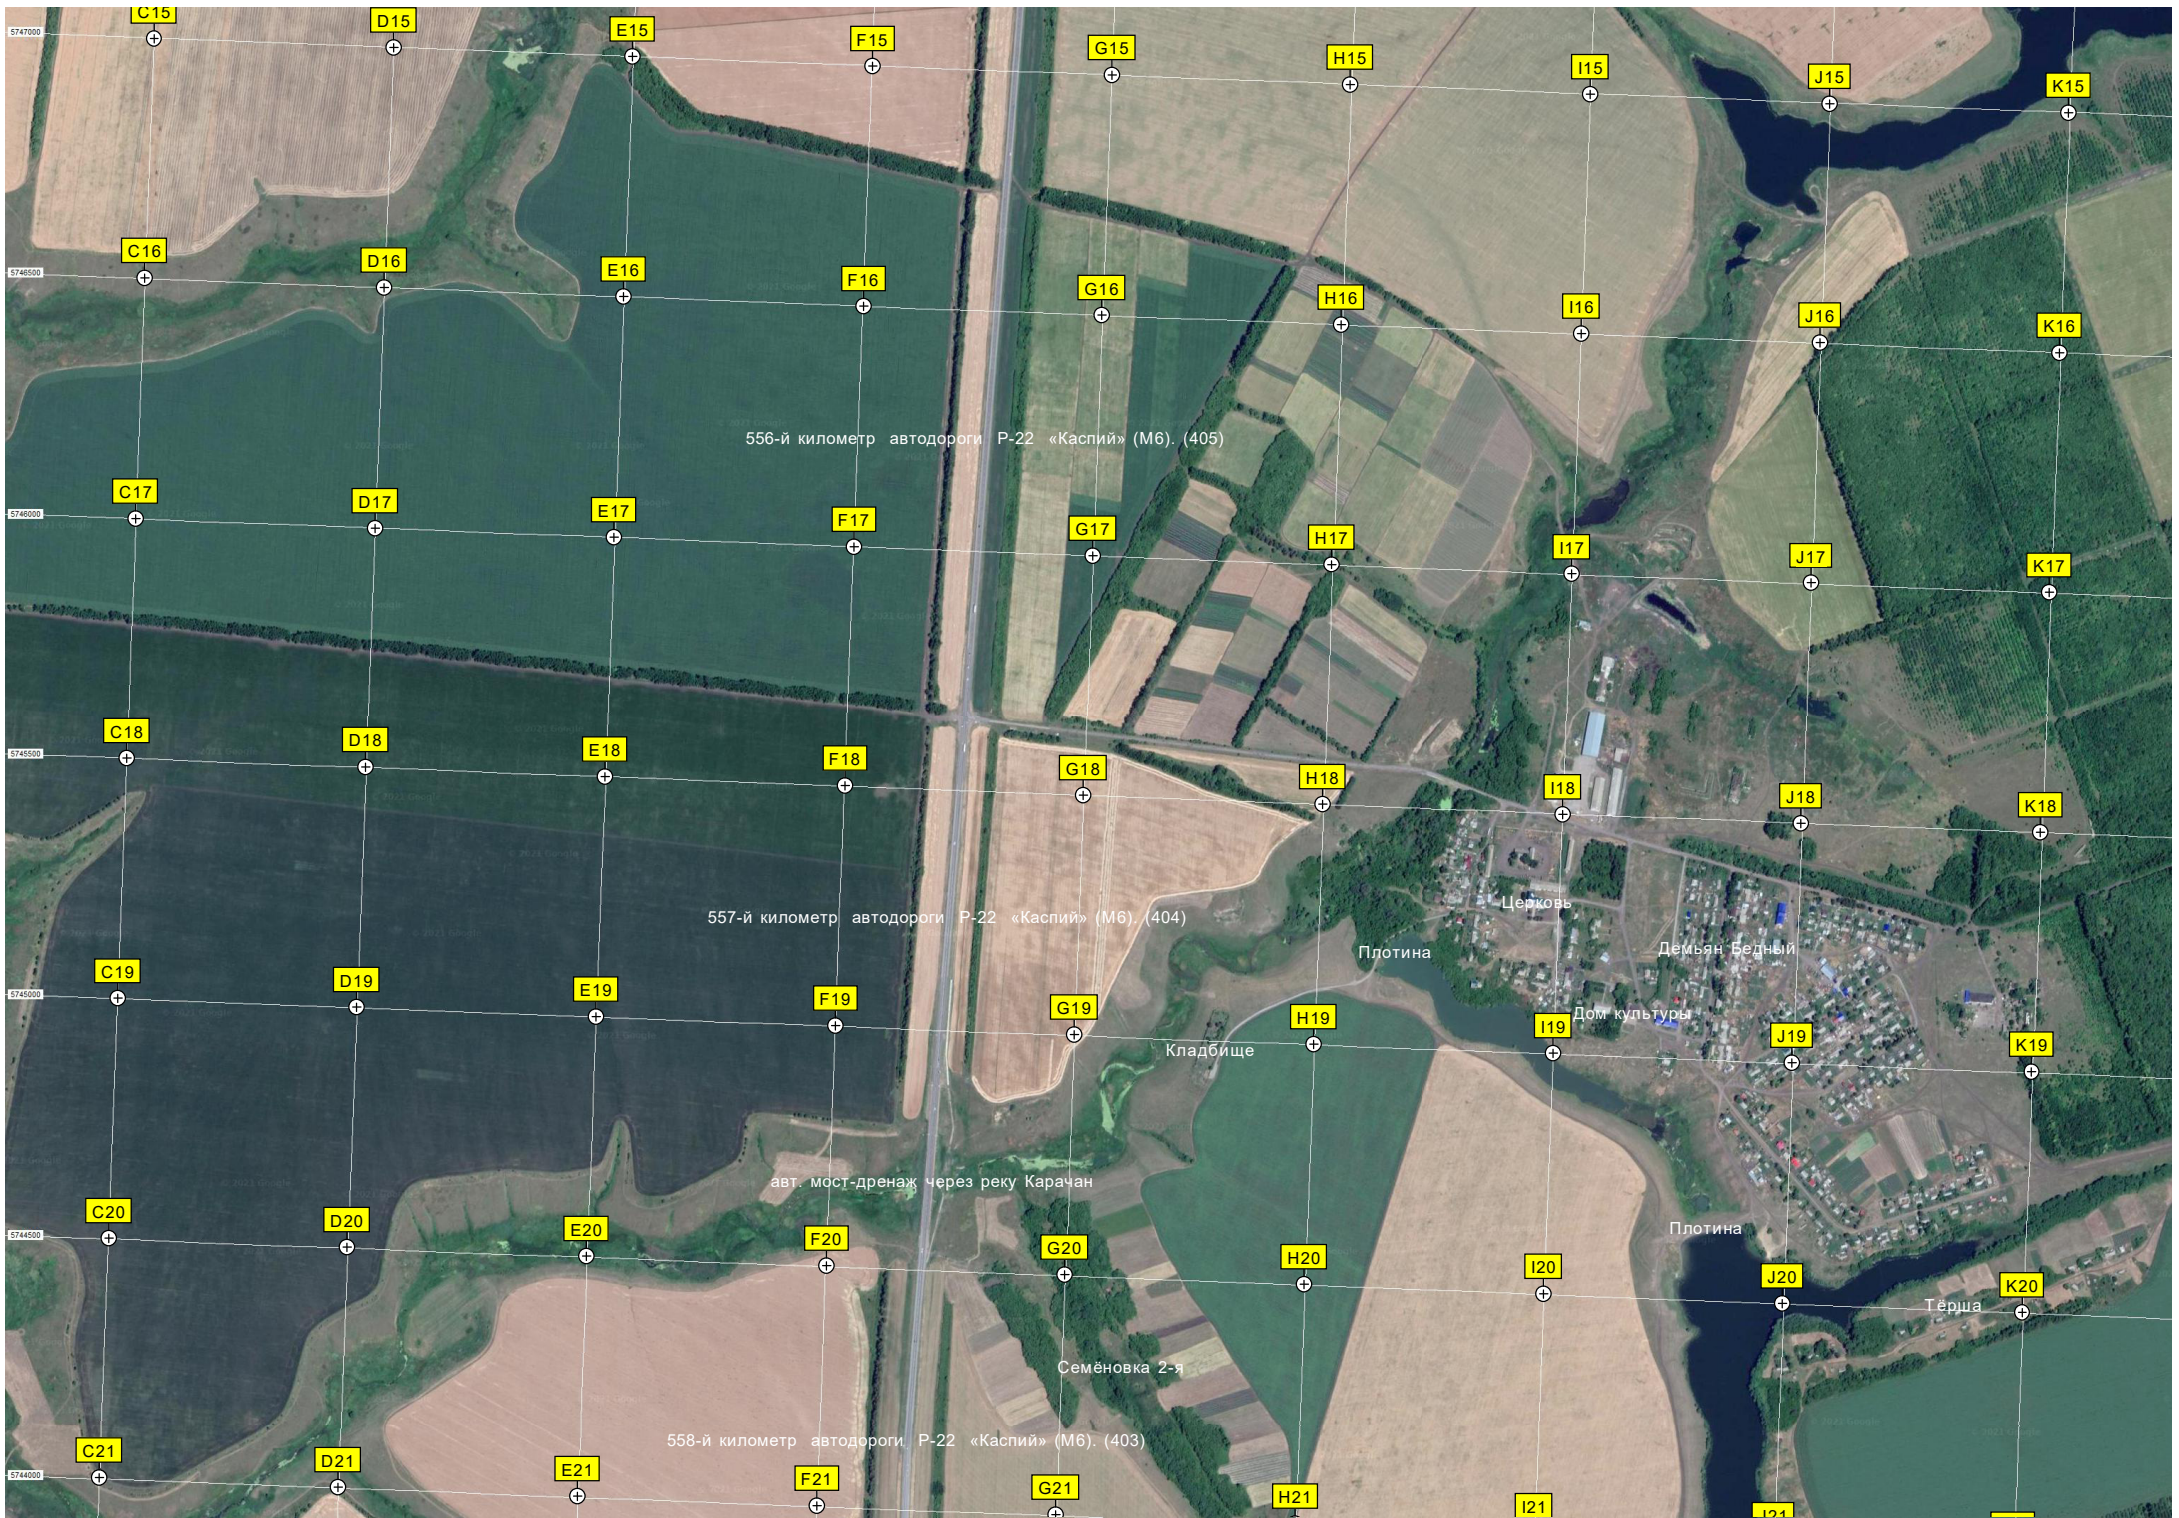

Михайловские отруба

556-й километр автодороги Р-22 «Каспий» (М6). (405)

557-й километр автодороги Р-22 «Каспий» (М6). (404)

авт. мост-дренаж через реку Карачан

558-й километр автодороги Р-22 «Каспий» (М6). (403)

Церковь

Плотина

Демьян Бедный

Дом культуры

Кладбище

Семёновка 2-я

Плотина

Тёрша