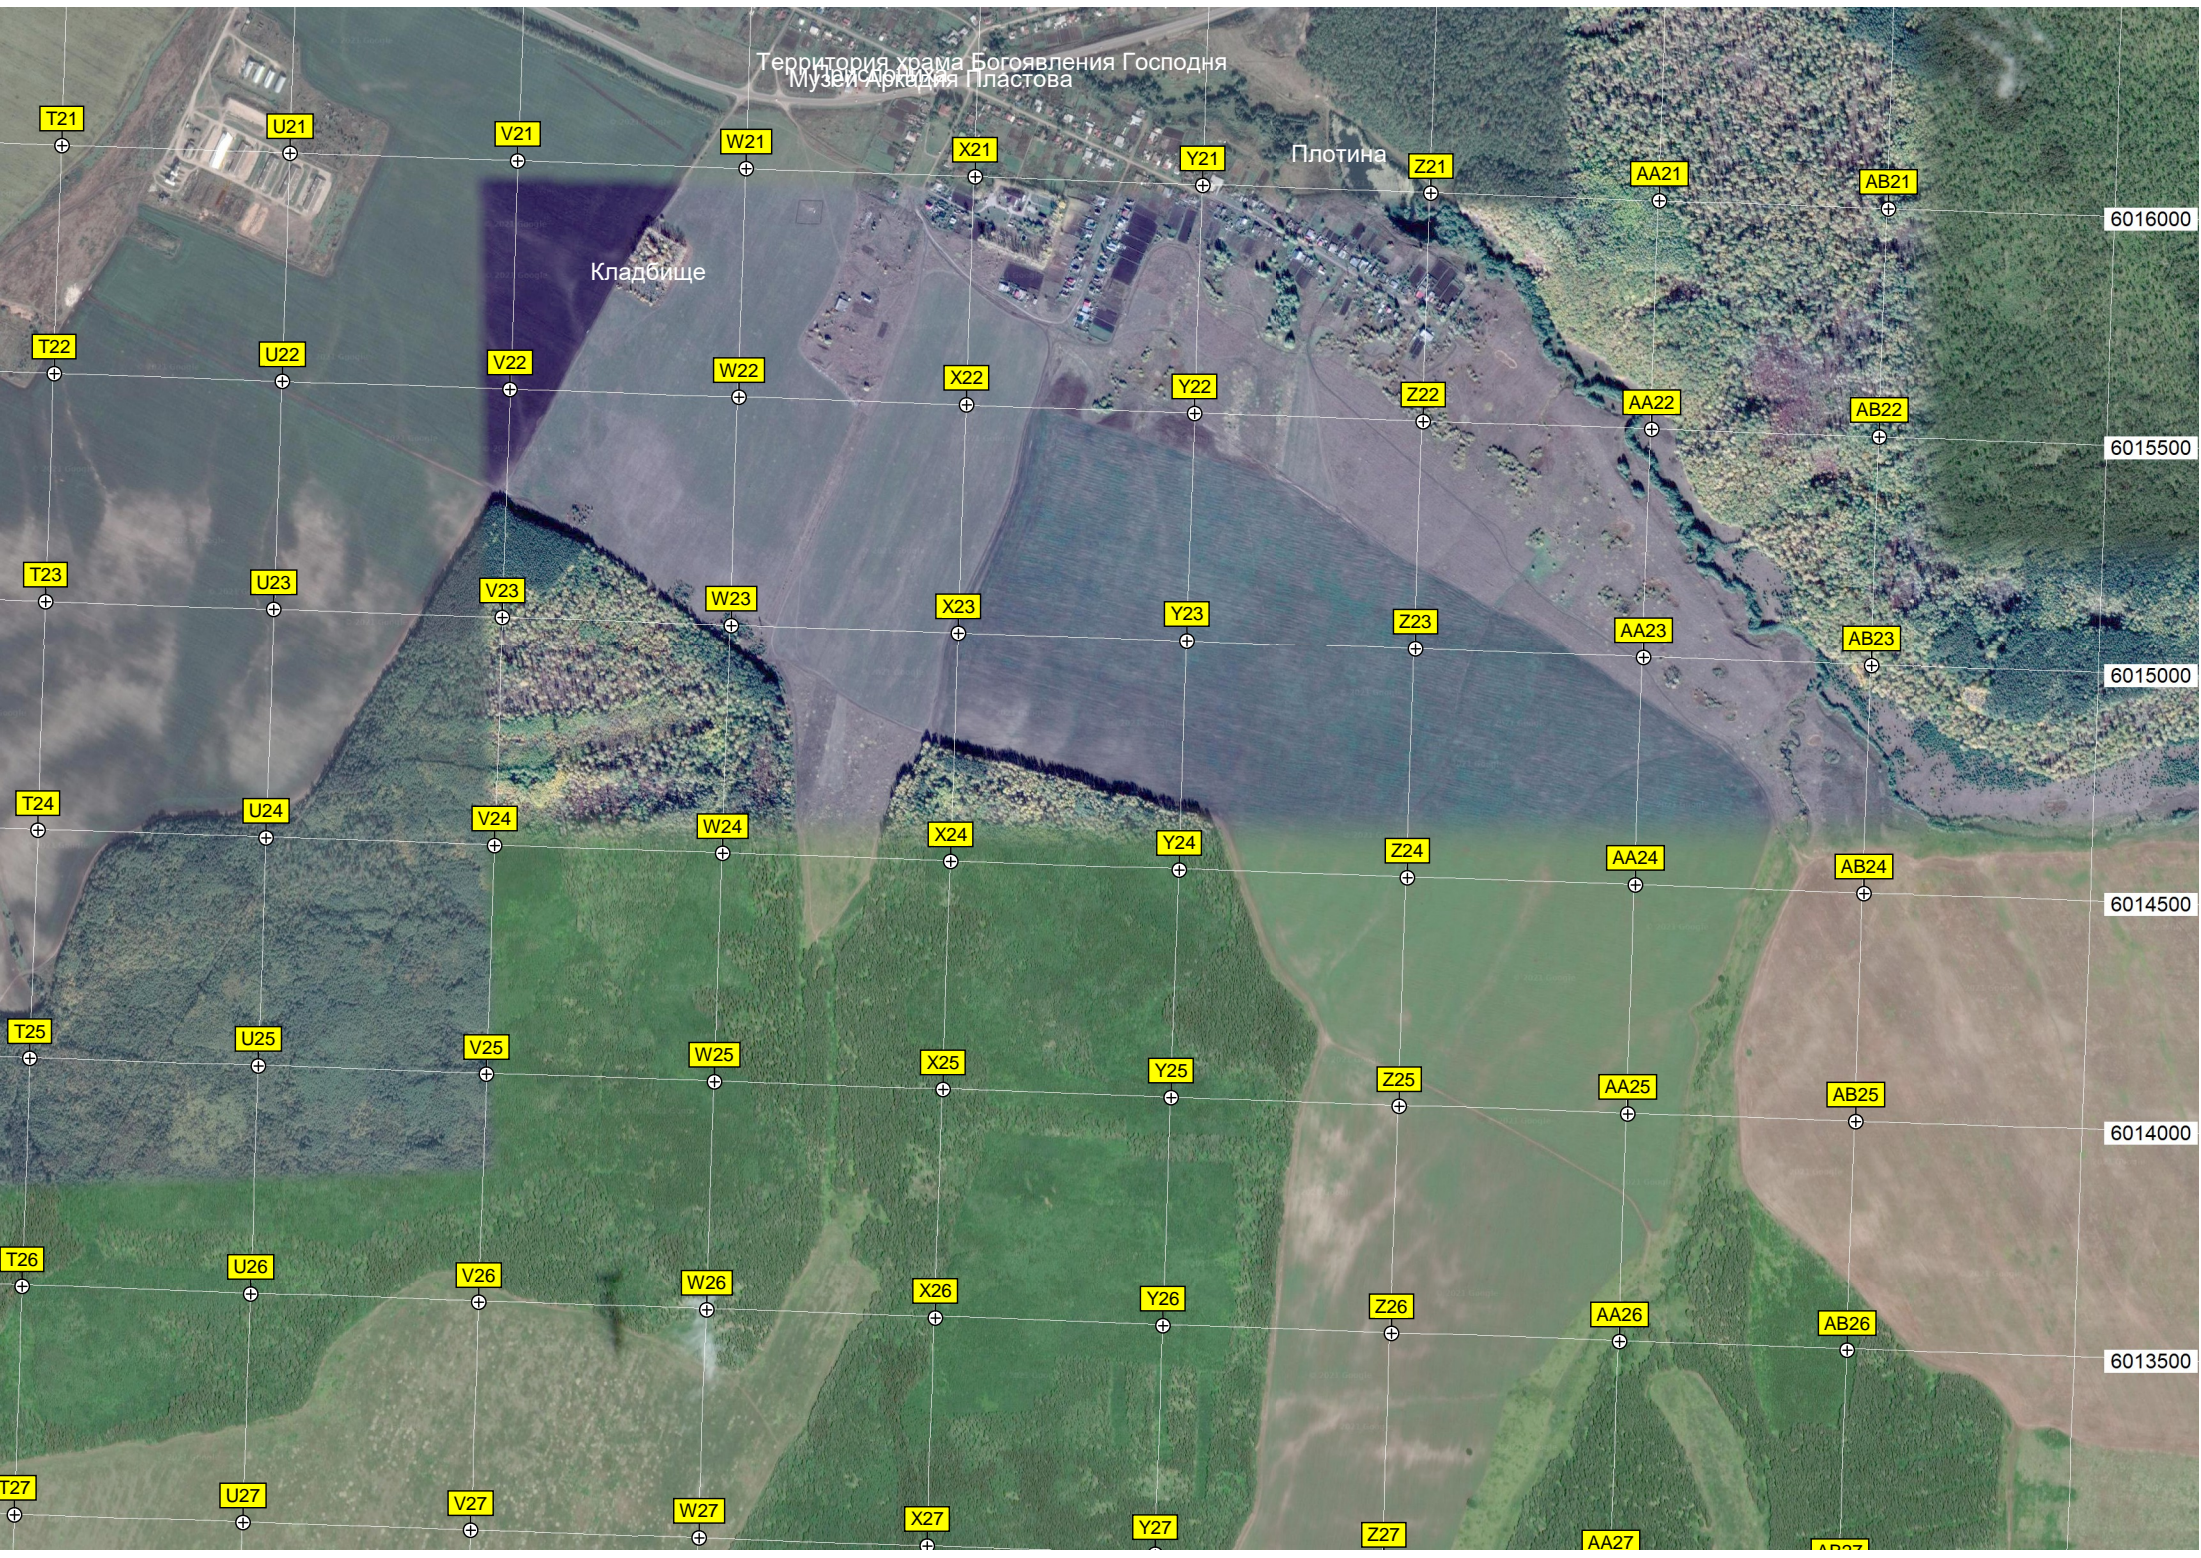

6013000

Шиловский овраг

мобильной связи

АБЗ

Территория храма Богоявления Господня  
Музей Аркадия Пластова

Плотина

Кладбище

6016000