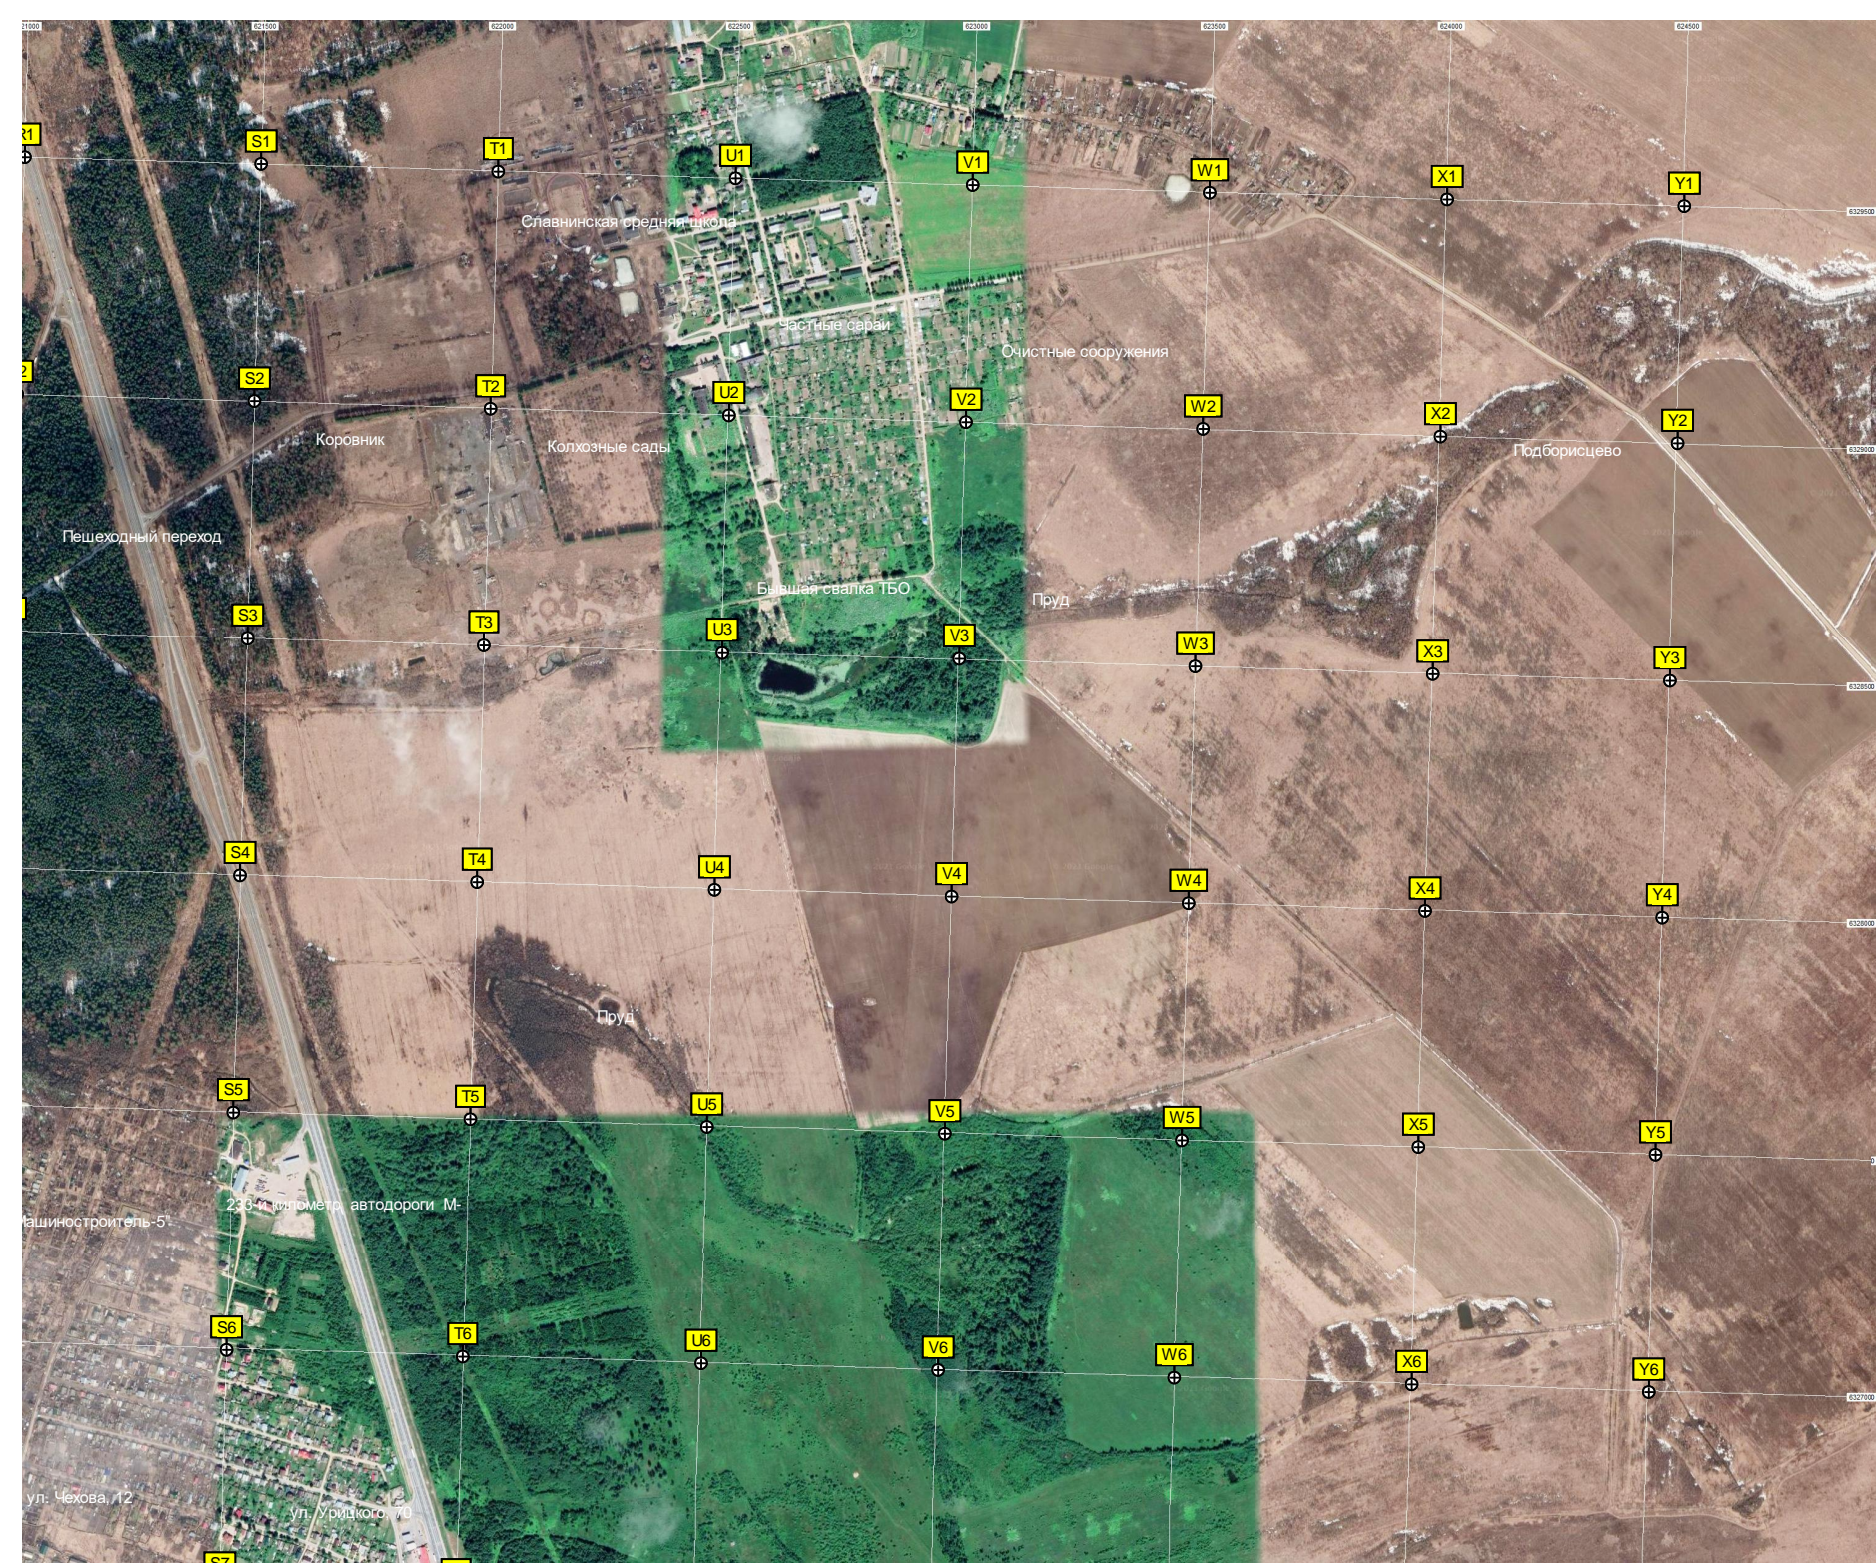

СНТ "Машиностроитель-7"

Бывшая деревня Лазутино

Сотино

Огородничество, Марс-2

СНТ "Ратник"

СТ "Росинка"

СНТ "Родник"

Территория д/с №9

СНТ "Машинистроитель"

Спытный завод ОКБ ГП

Торжокский механический завод

Теплицы

"Ржавые ключи"

баскетбольная площадка

ул. Редькино, 12

Урочище Тимошкино

Участки 2000-х годов

Богословское кладбище

СНТ "Кожевник"

Заброшенные дачи

E329002
E329004
E329006
E329008
E329010
E329012
E329014

D14
E14
F14
G14
H14
I14
A15
B15
C15
D15
E15
F15
G15
H15
I15
A16
B16
C16
D16
E16
F16
G16
H16
I16
A17
B17
C17
D17
E17
F17
G17
H17
I17
A18
B18
C18
D18
E18
F18
G18
H18
I18
A19
B19
C19
D19
E19
F19
G19
H19
I19
A20
B20
C20
D20
E20
F20
G20
H20
I20

Просека

Ангар

Раннее Утро

Ворота

Лесное озеро (дамба)

ул. Кожевников, 28

ул. Кожевников, 38

Территория бывшего