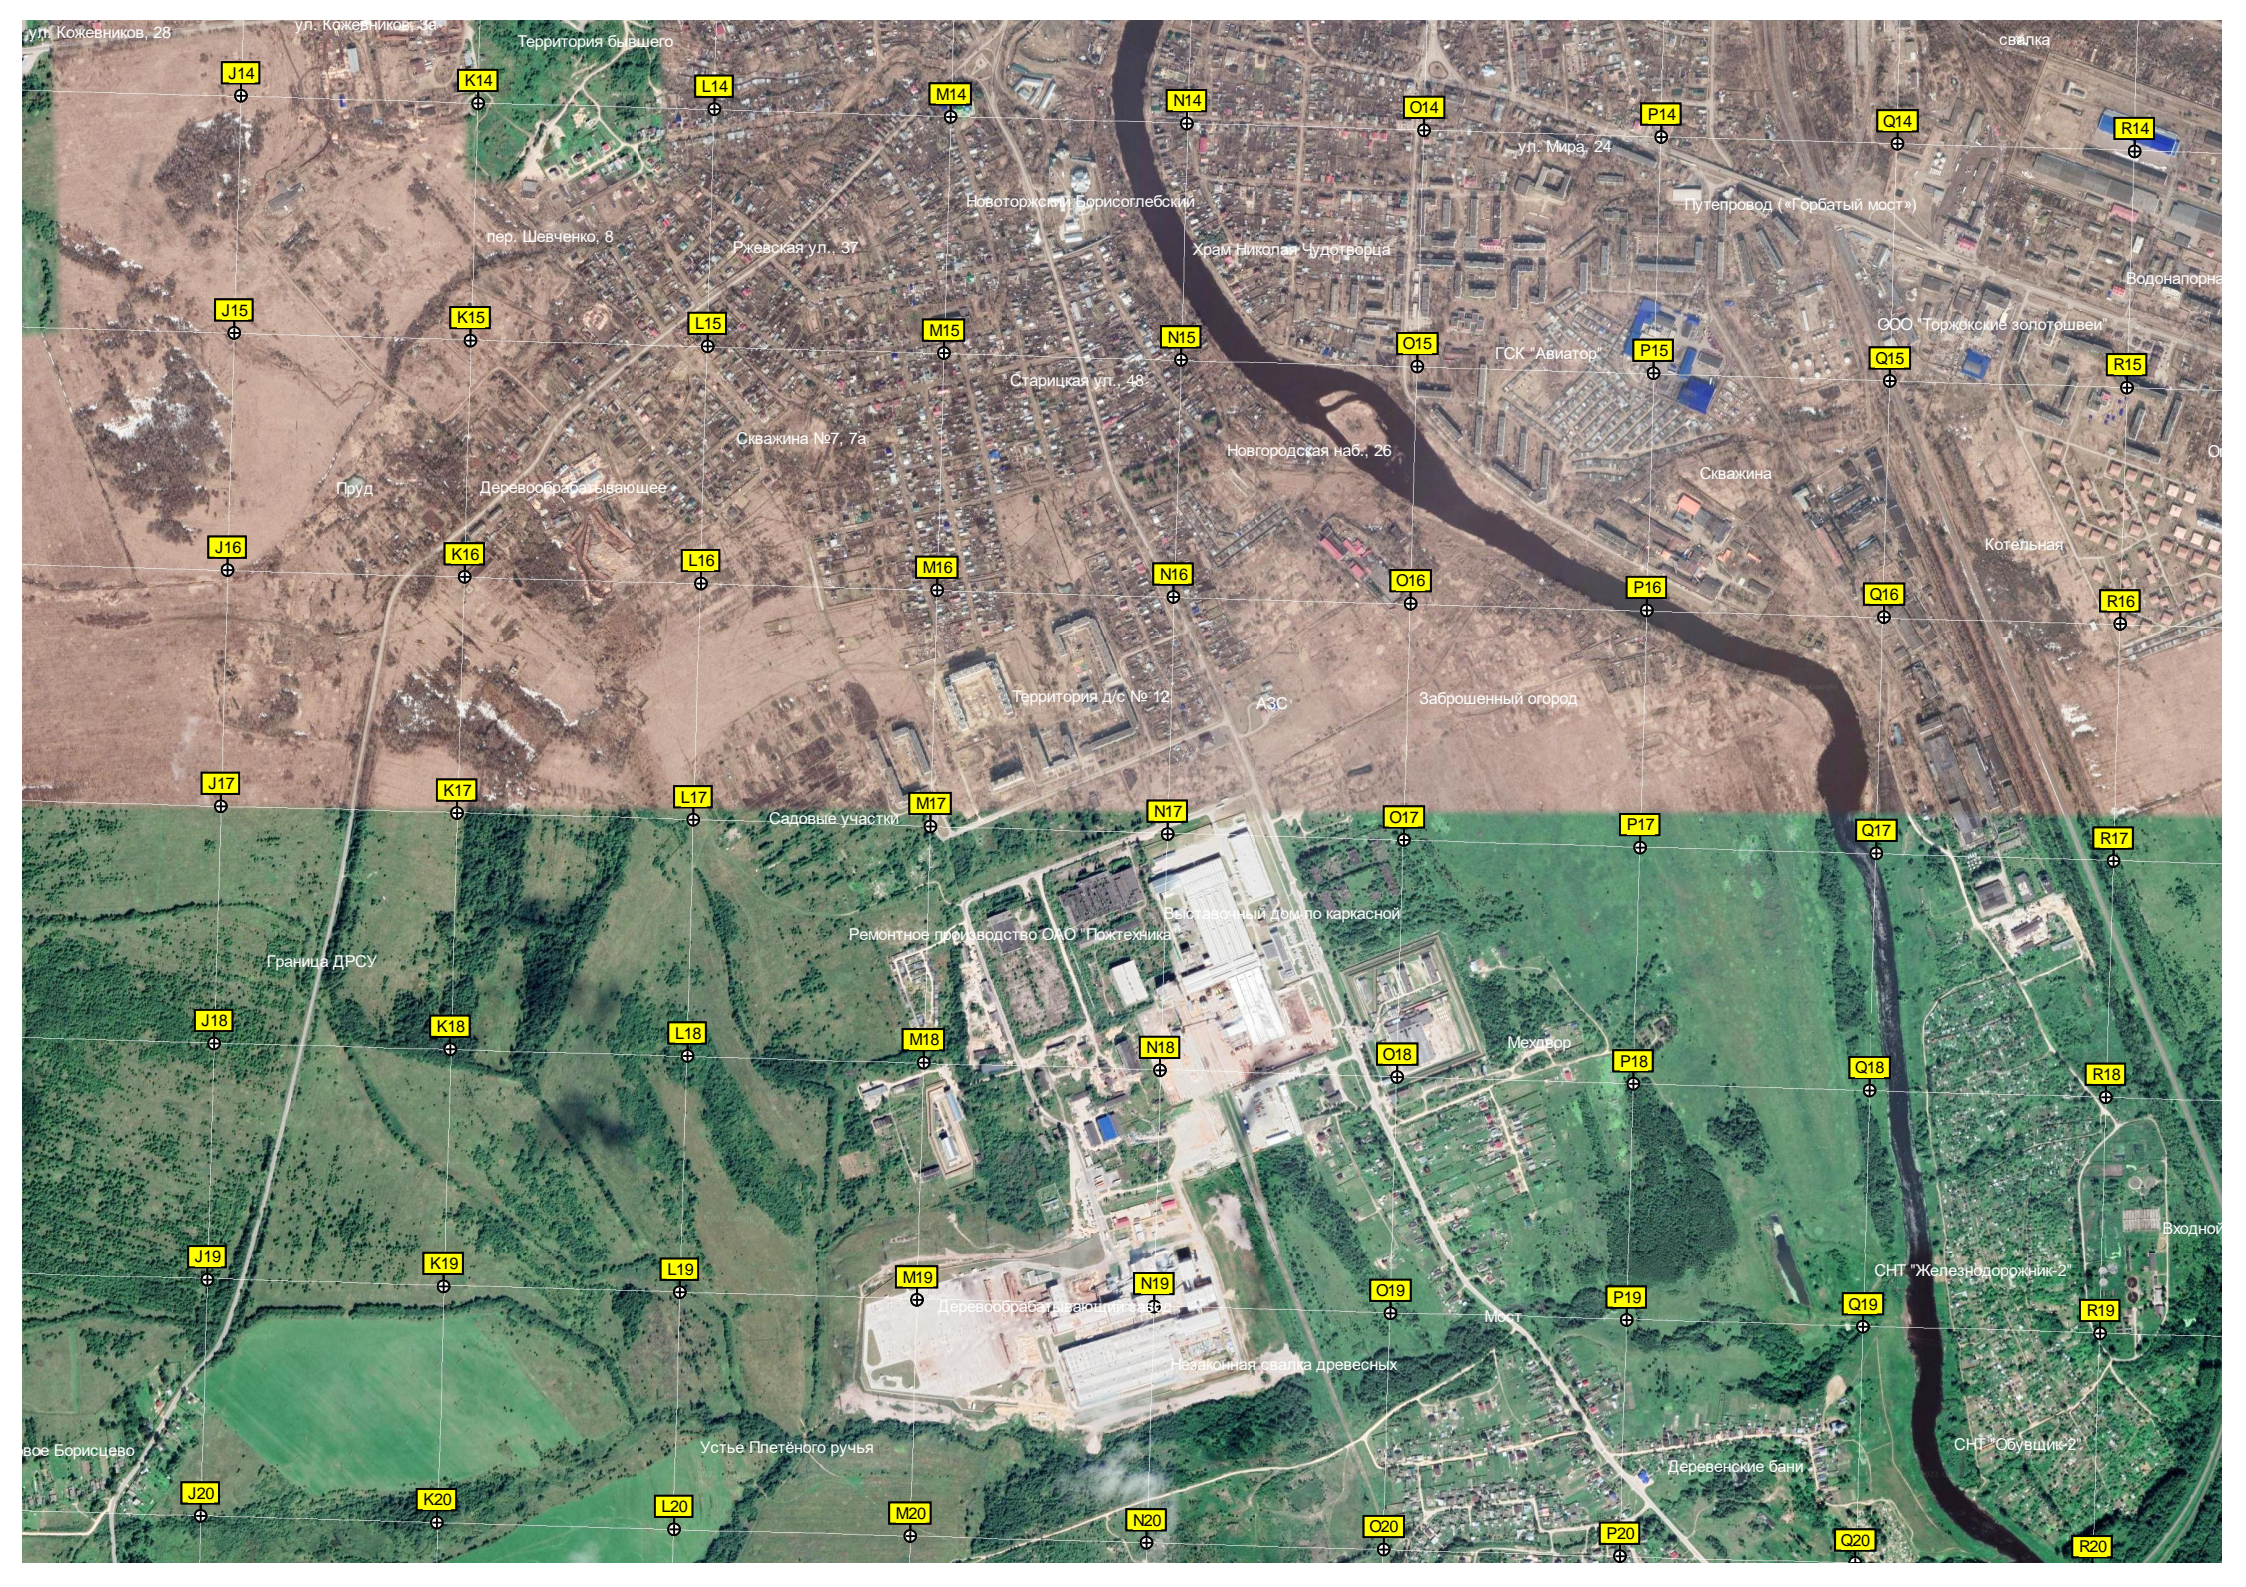

СНТ "Машиностроитель-7"

Бывшая деревня Лазутино

Сотино

Огородничество, Марс-2

СНТ "Ратник"

СТ "Росинка"

СНТ "Родник"

Территория д/с №9

СНТ "Машинистроитель"

Спытный завод ОКБ ГП

Торжокский механический завод

Теплицы

"Ржавые ключи"

баскетбольная площадка

ул. Редькино, 12

Урочище Тимошкино

Участки 2000-х годов

Богословское кладбище

СНТ "Кожевник"

Заброшенные дачи

E329002
E329004
E329006
E329008
E329010
E329012
E329014

D14
E14
F14
G14
H14
I14
A15
B15
C15
D15
E15
F15
G15
H15
I15
A16
B16
C16
D16
E16
F16
G16
H16
I16
A17
B17
C17
D17
E17
F17
G17
H17
I17
A18
B18
C18
D18
E18
F18
G18
H18
I18
A19
B19
C19
D19
E19
F19
G19
H19
I19
A20
B20
C20
D20
E20
F20
G20
H20
I20

Просека

Ангар

Раннее Утро

Ворота

Лесное озеро (дамба)

ул. Кожевников, 28

ул. Кожевников, 38

Территория бывшего