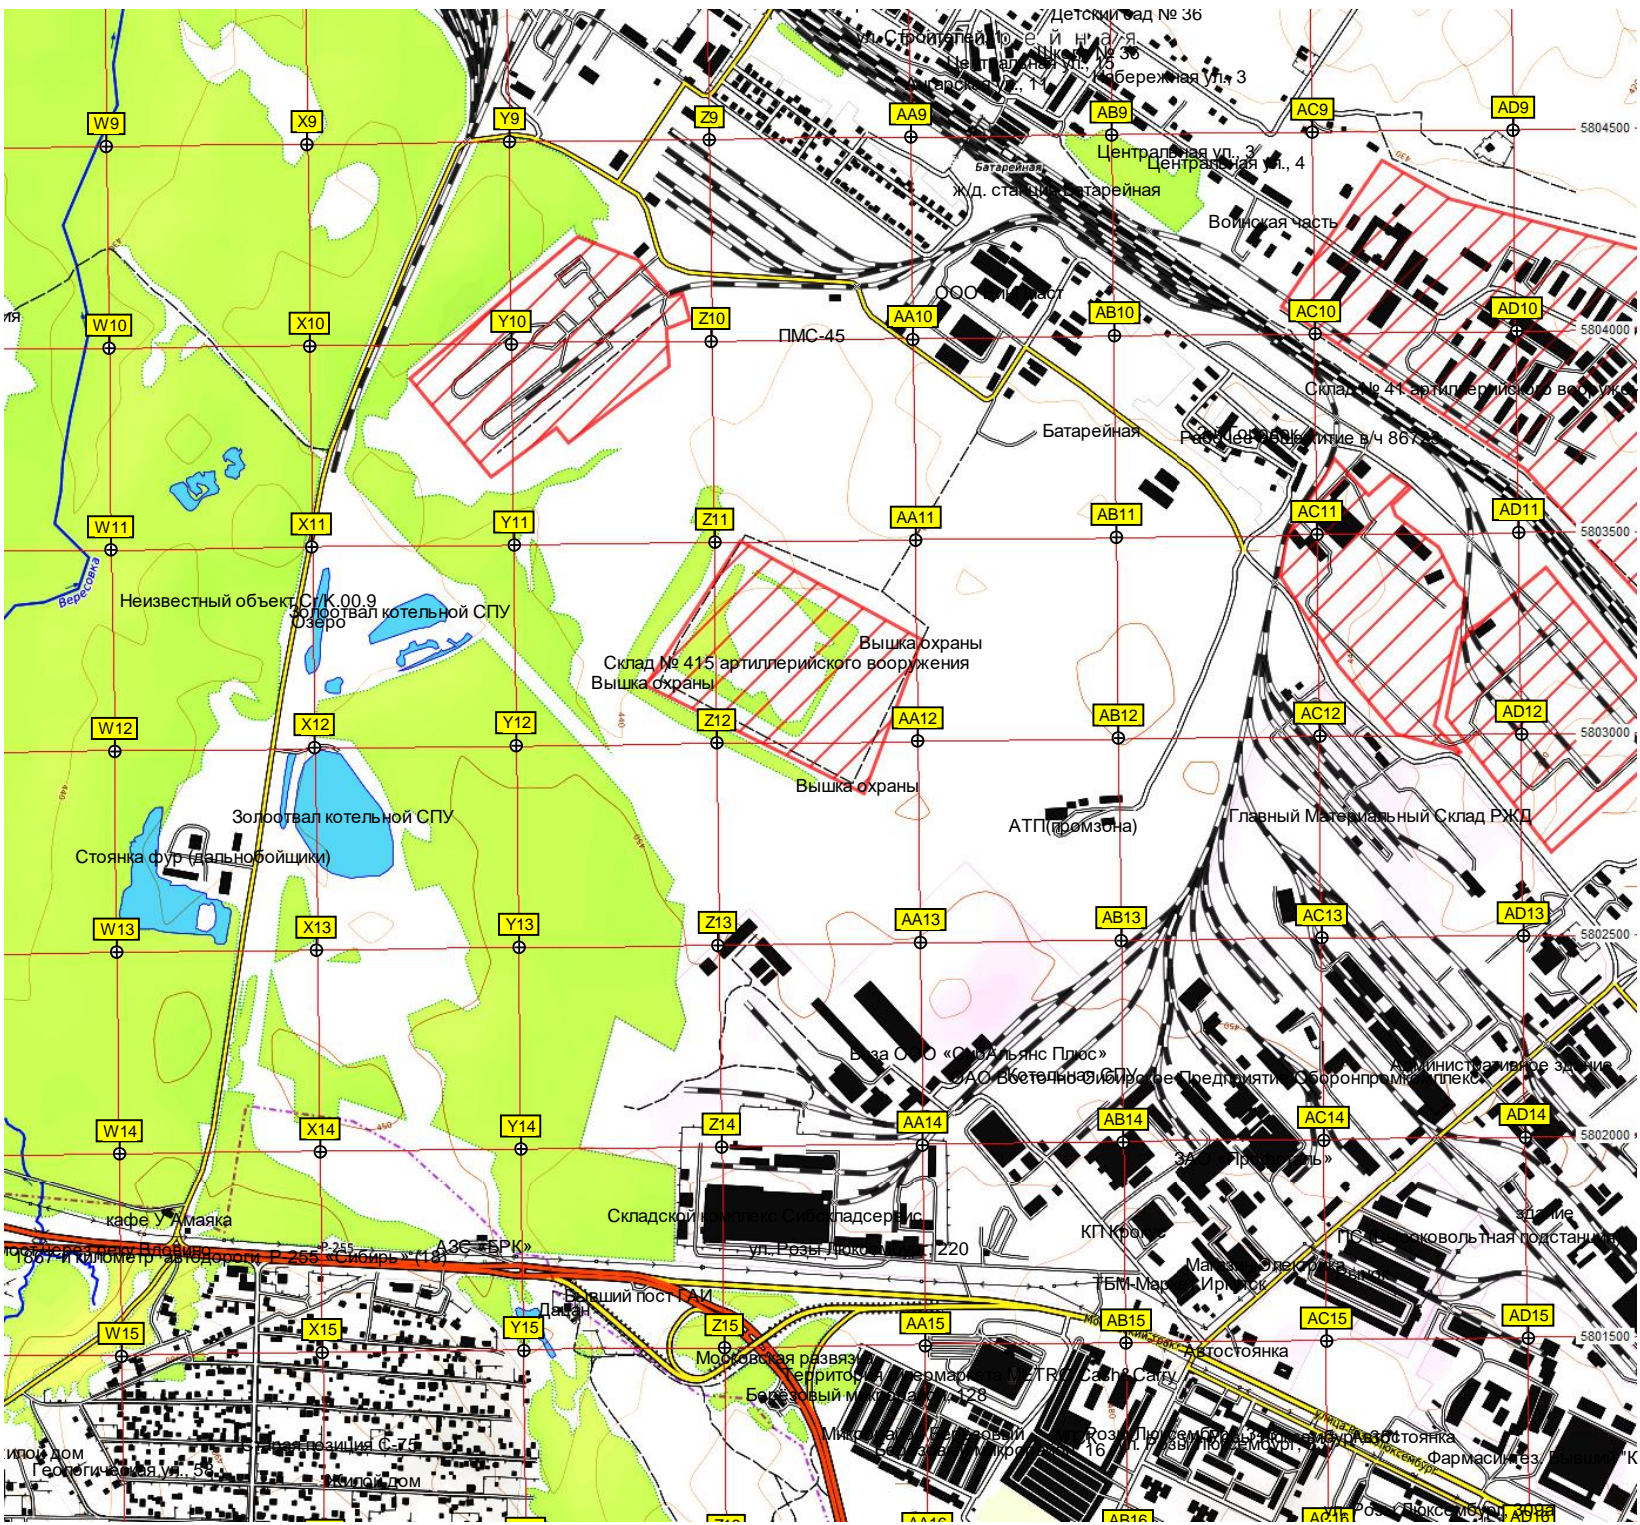

ул. Хлебная База, 1  
Противочумный институт

Административный корпус МЭМК

ж/д. мост через реку Мегет

Солнечное  
Дачный поселок станочный пункт Вересовка

Вересовка

Противочумный институт

Котельная

1862-й километр автодороги Р-255 «Сибирь» (23)

Стела «Иркутск»

Опытное-экспериментальное поле института биохимии

Яма от здания

Вересовка

Бабушкин

В. До

Иркутск

Иркутск

Иркутск

Иркутск

ДОП «Ласточка»

Заброшенные садовые участки

Развалины фермы плоч

старая землянка

Шапшлыки - самые вкусные шапшлыки тут!

L16