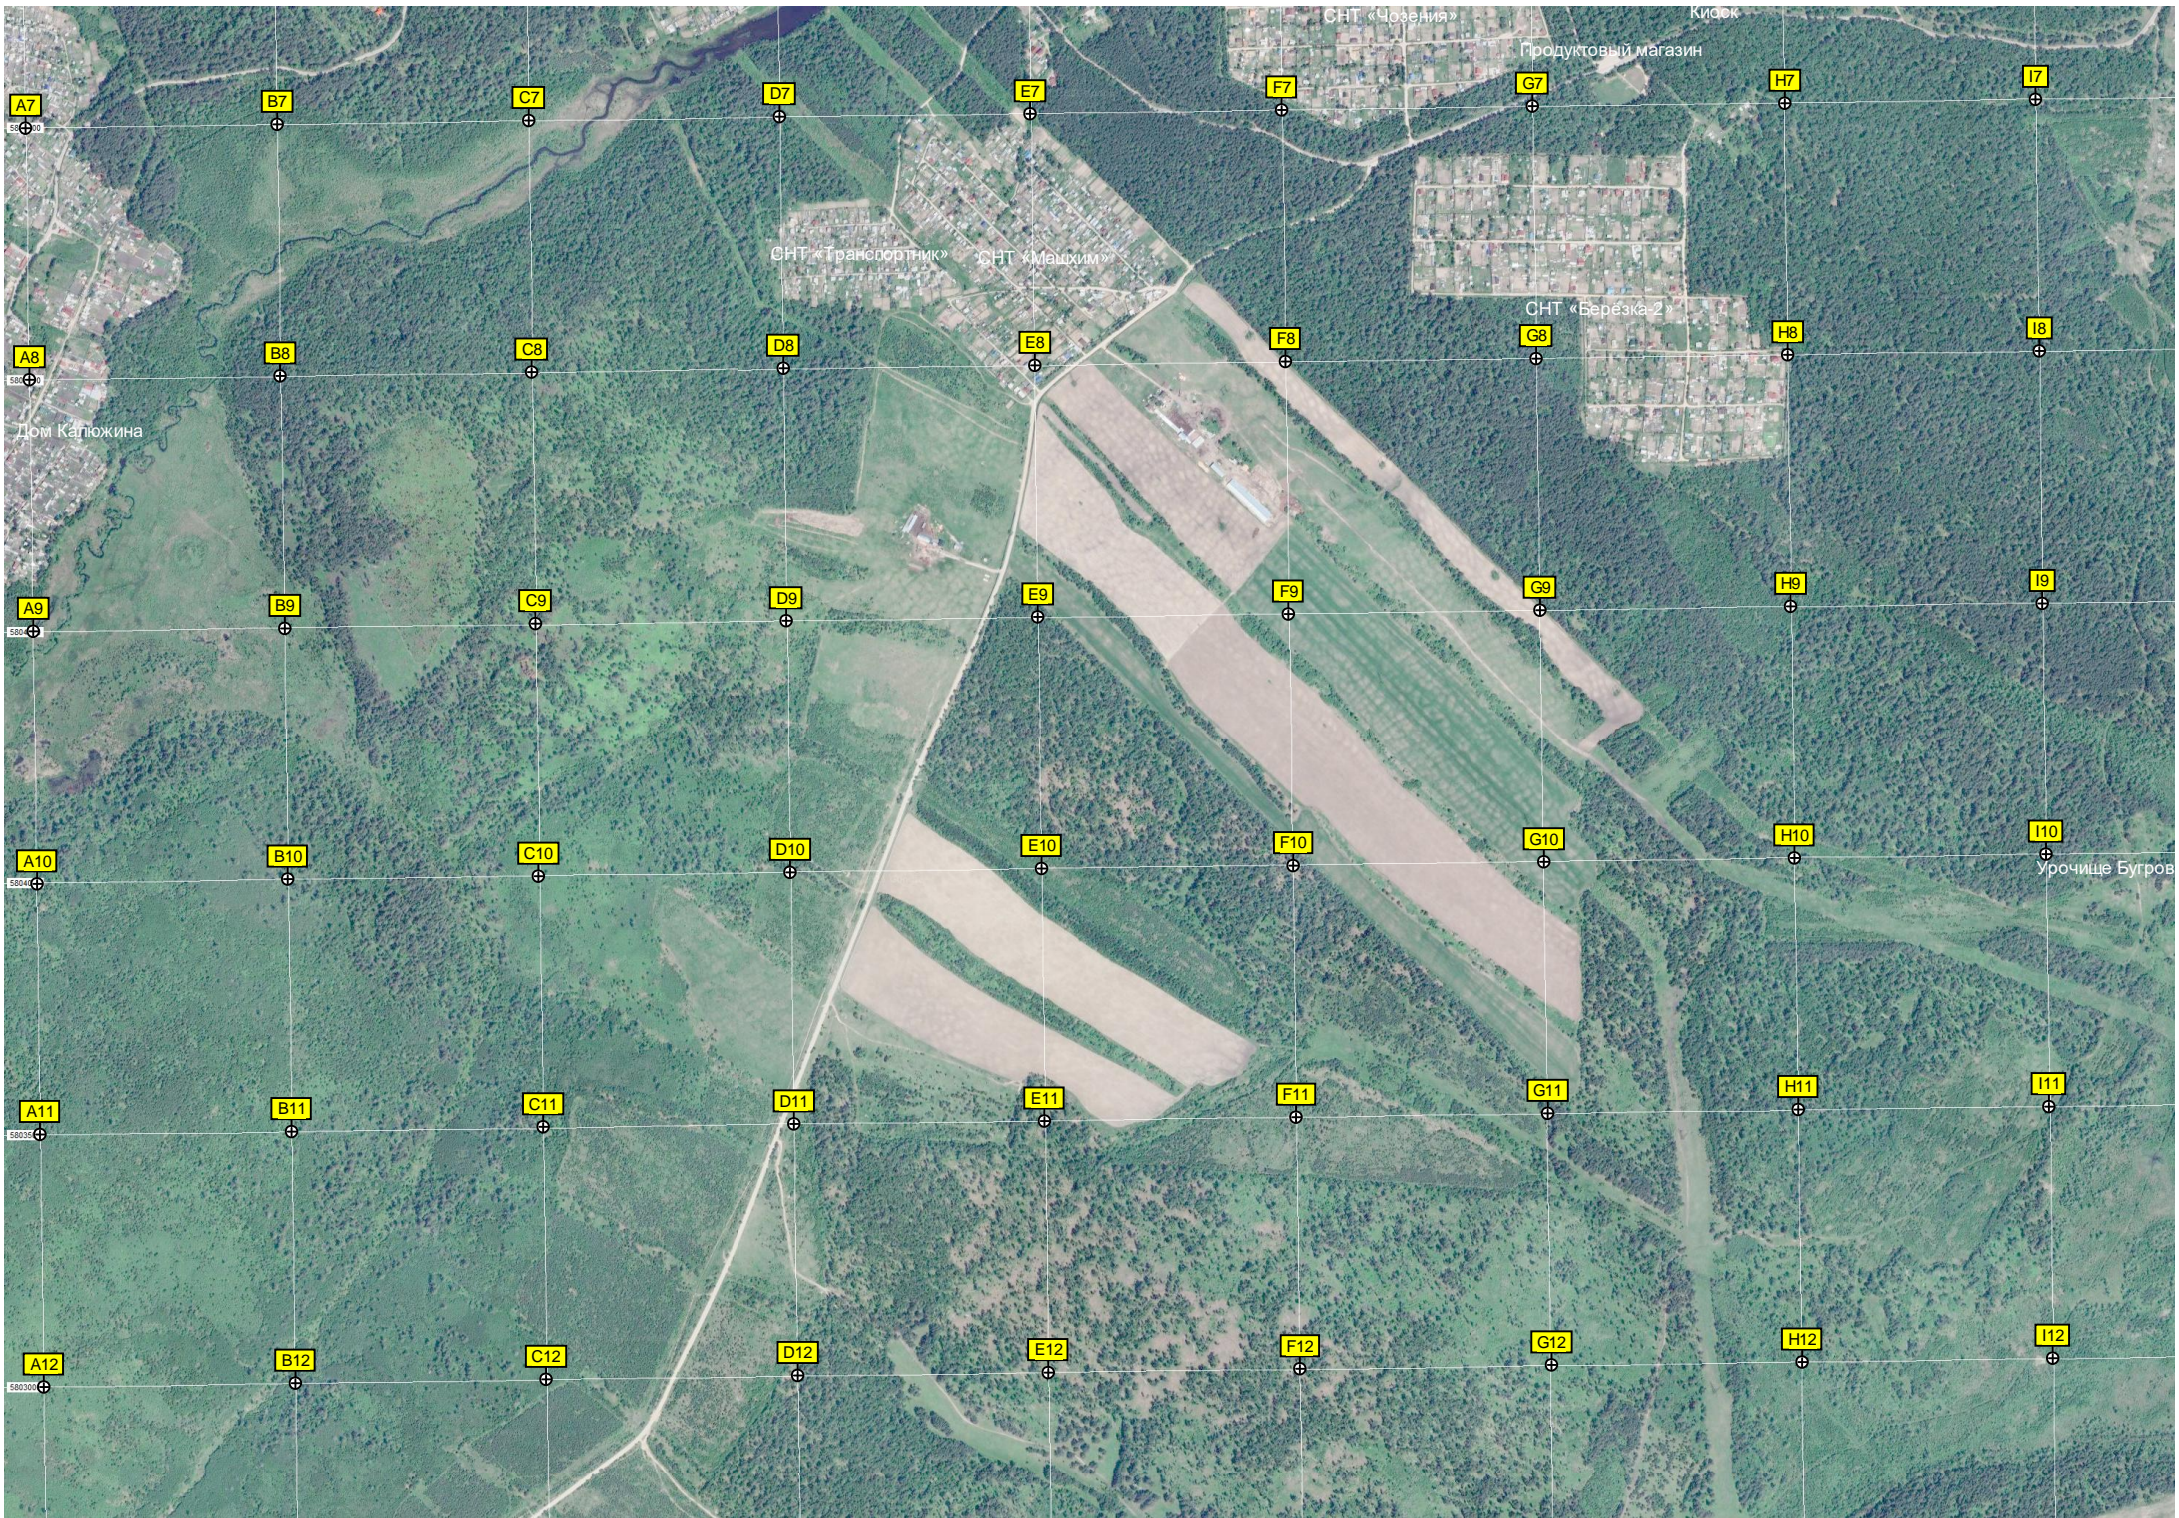

Дальний приводной радиомаяк

СНТ «Ангара-3»

Вересовка

Противочумный институт

Дачный посёлок Остановочный пункт Вересовка

Б. "Мегет"

Бативный корпус МЗМК

A7