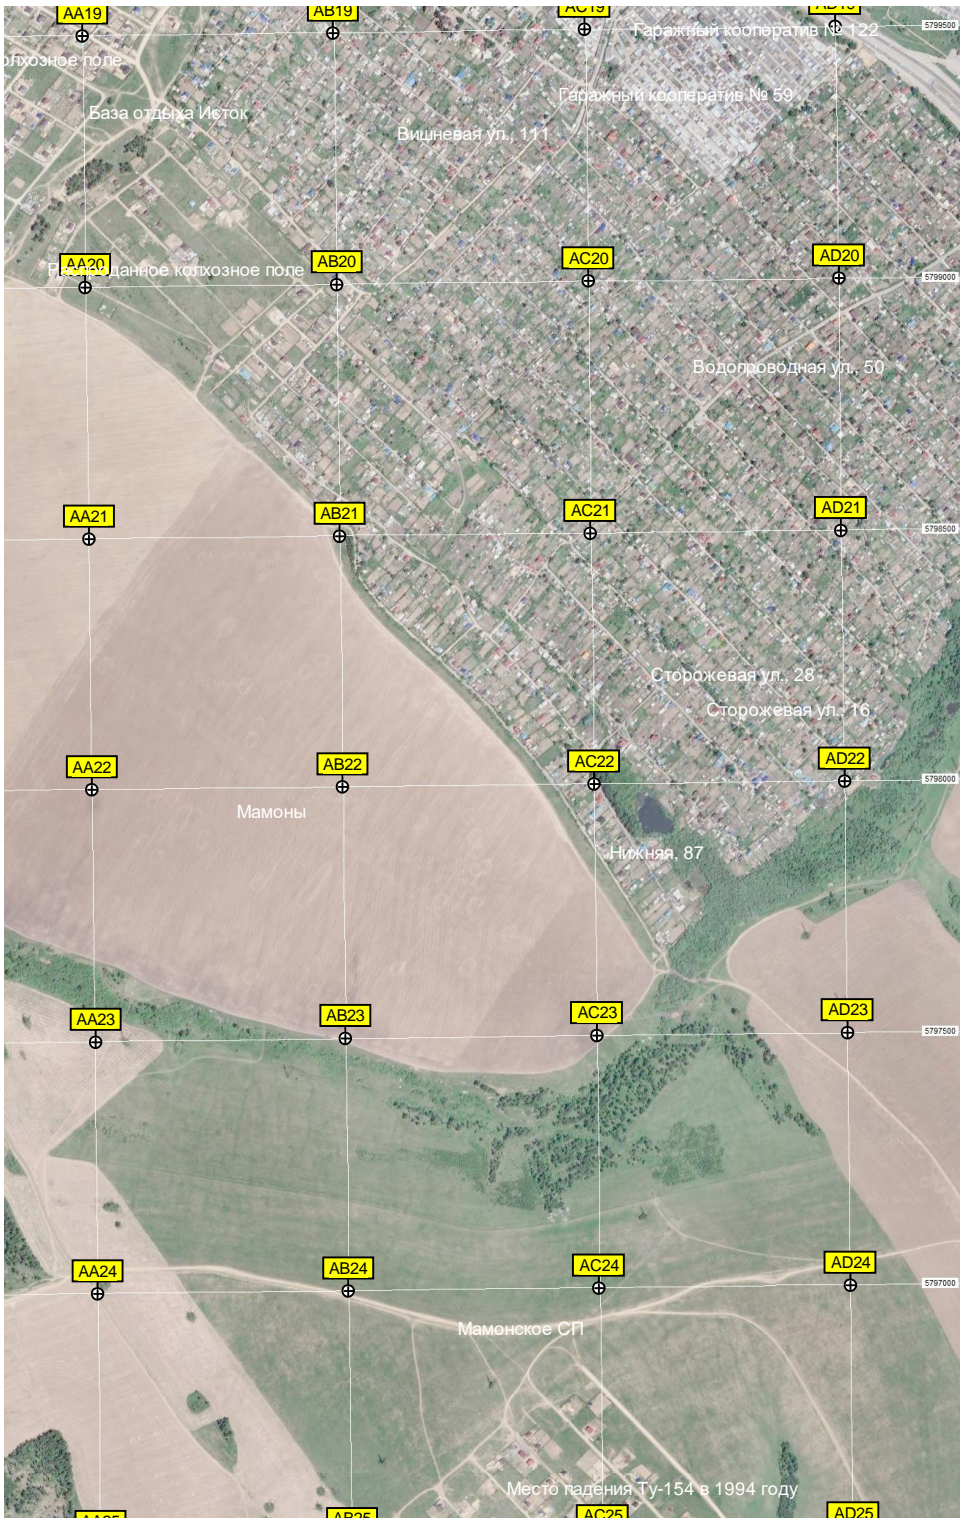

W24

X24

Y24

Z24

Опора ЛЭП

Развалины фермы

старая землянка

Распродажное к...