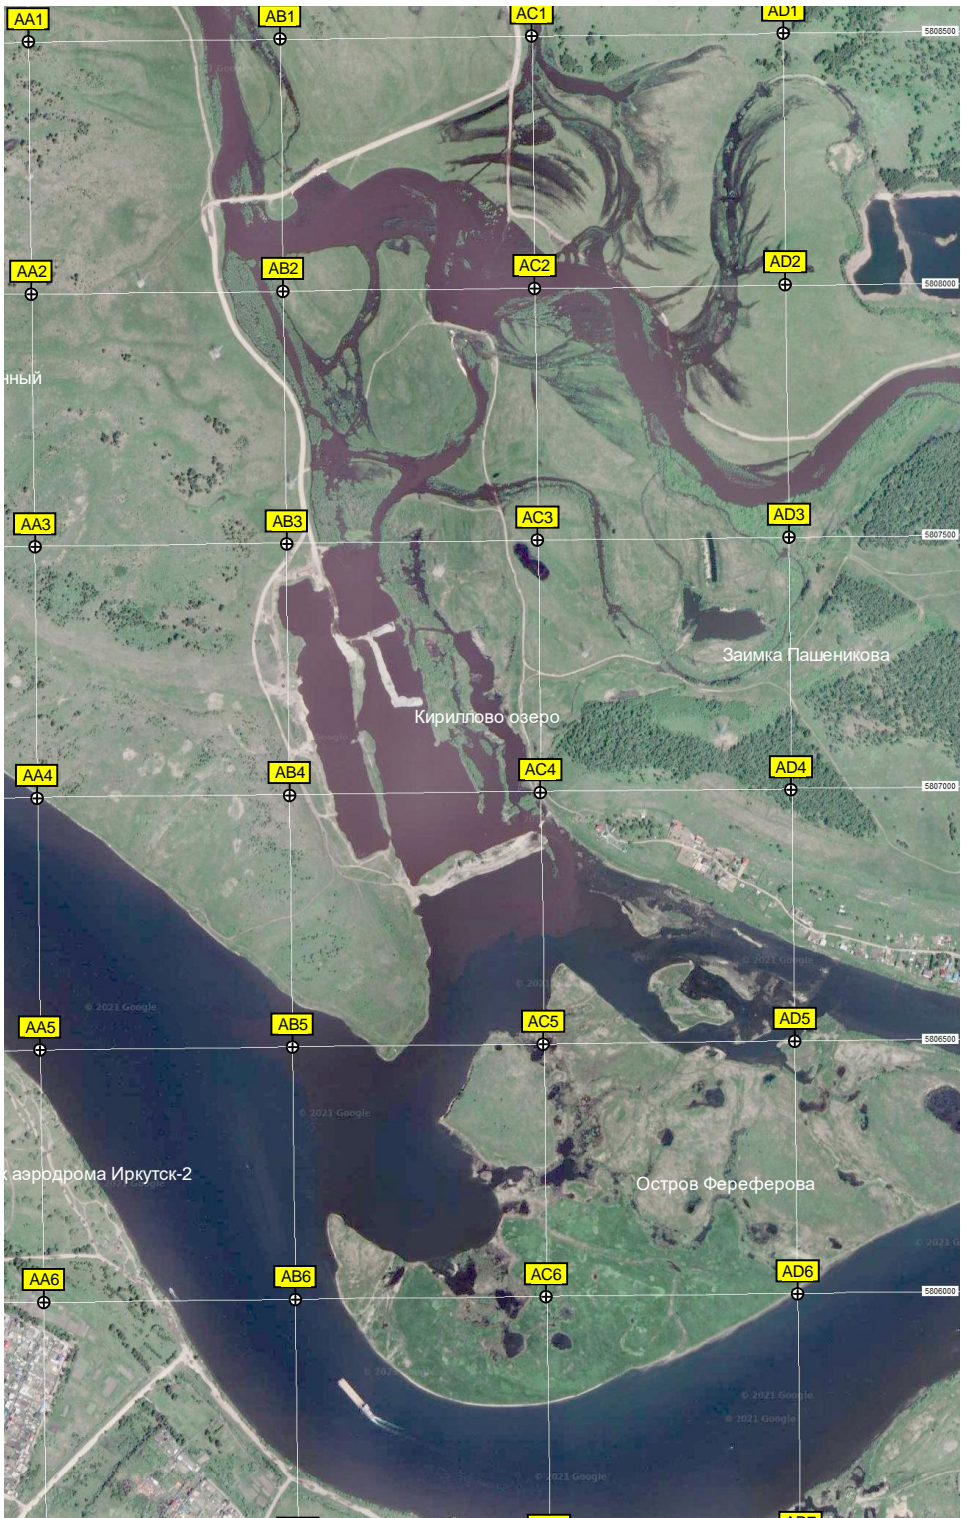

Дальний приводной радиомаяк

СНТ «Ангара-3»

Вересовка

Противочумный институт

Дачный посёлок Остановочный пункт Вересовка

Б. "Мегет"

Бативный корпус МЗМК

A7