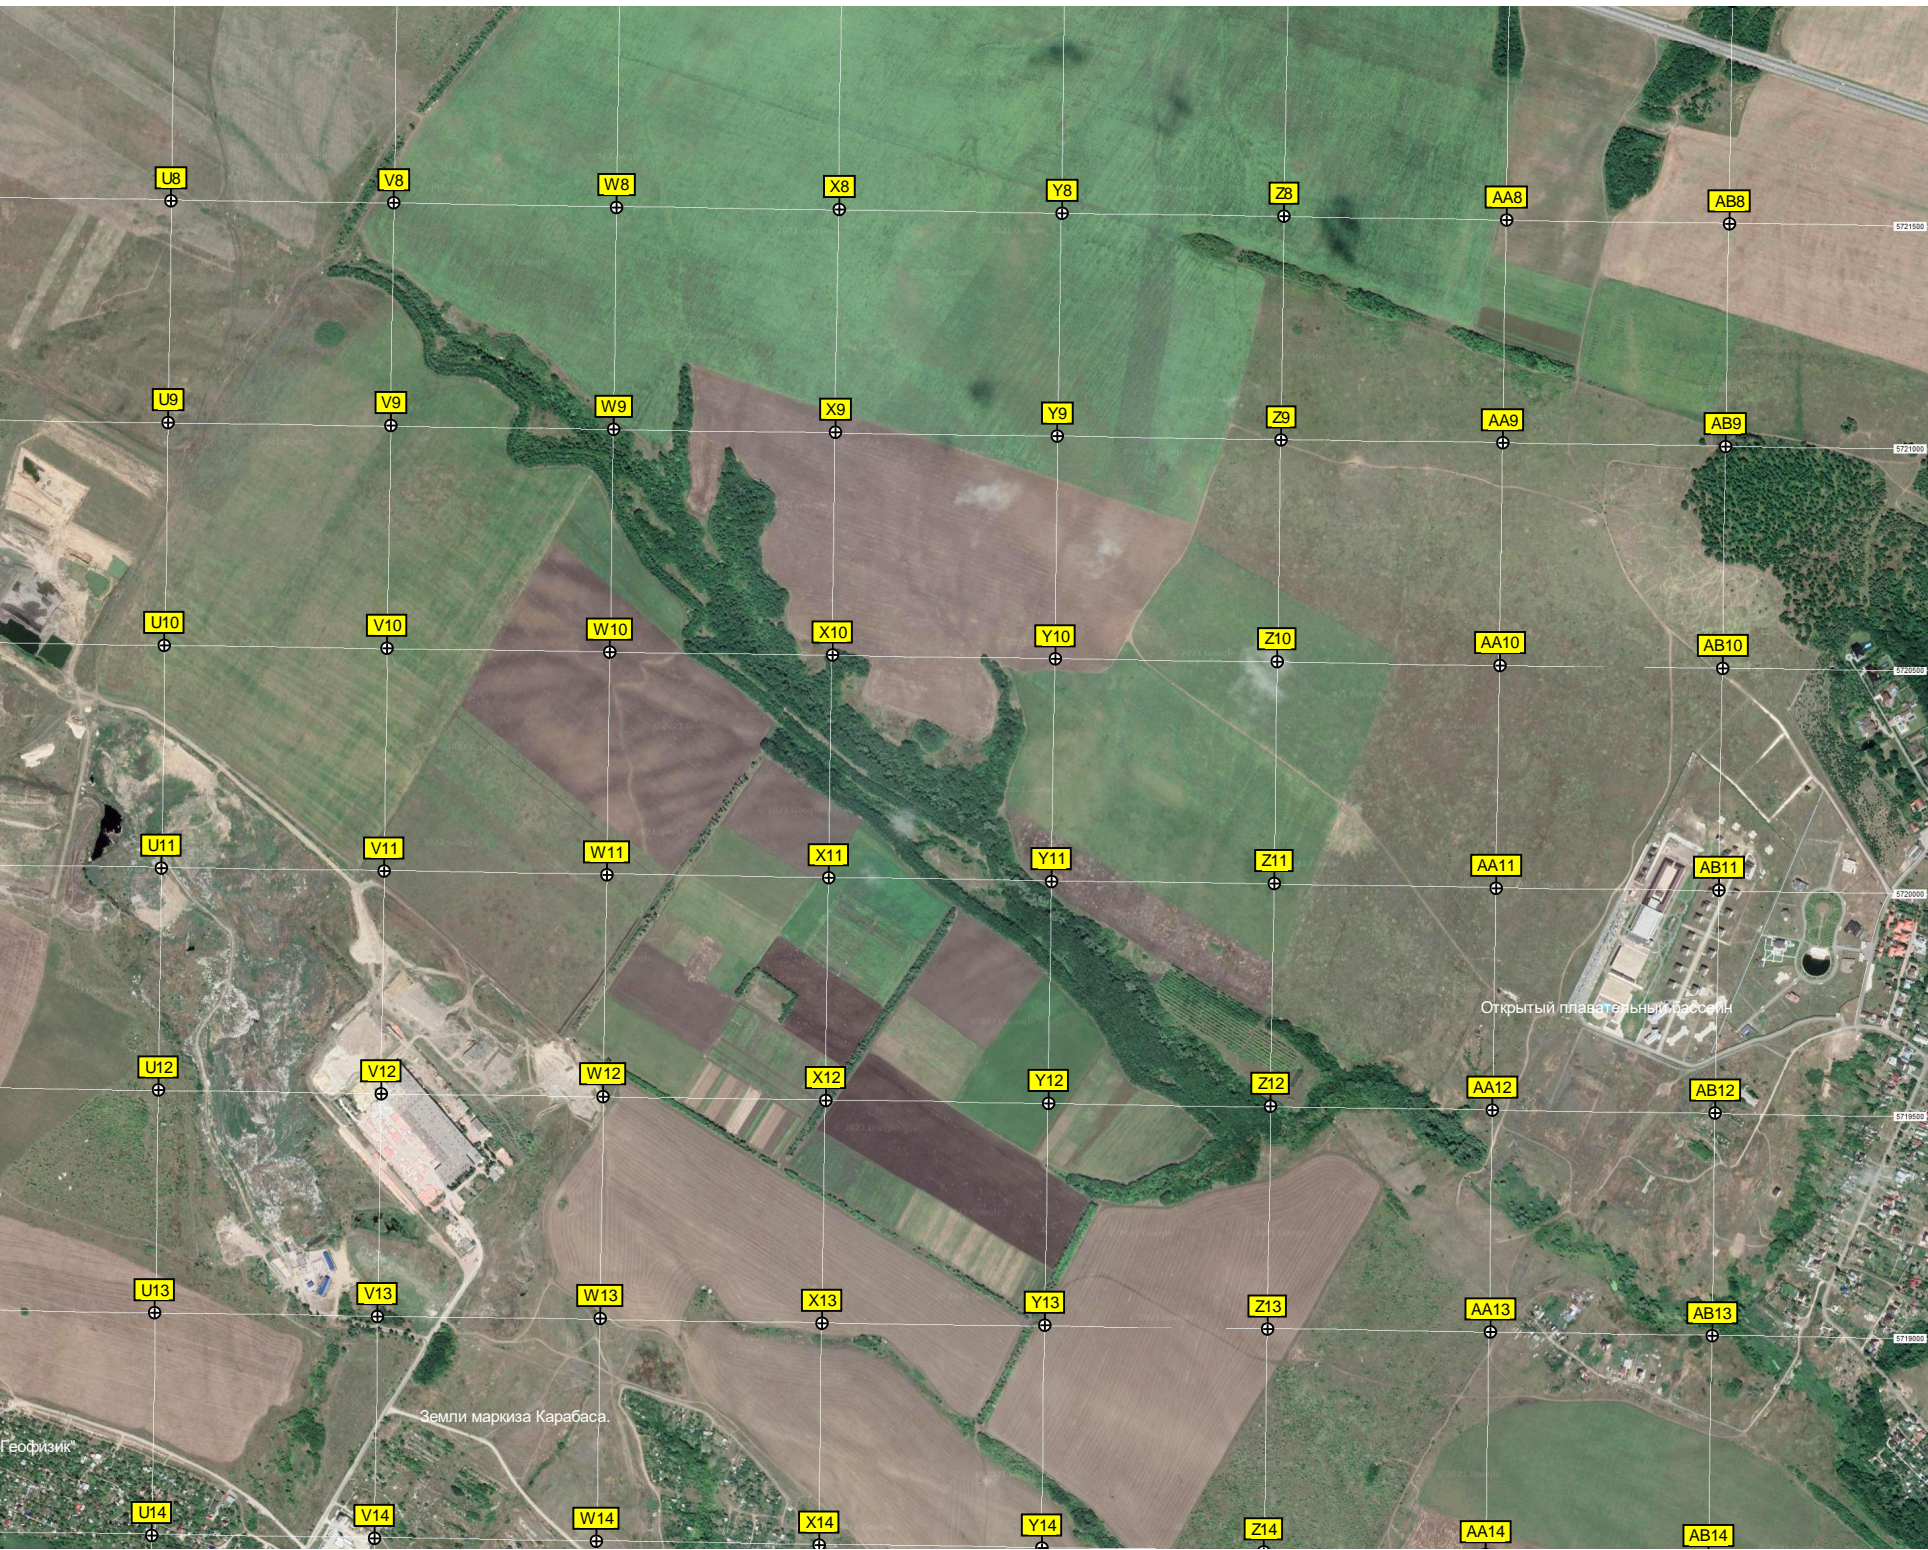

S14

T14

Энергия-2000

Кузнечно-Сварочный цех "Мартен"

Опора ЛЭП

Сокурский тракт, 52

Сквер строителей

ул. Тархова, 21а