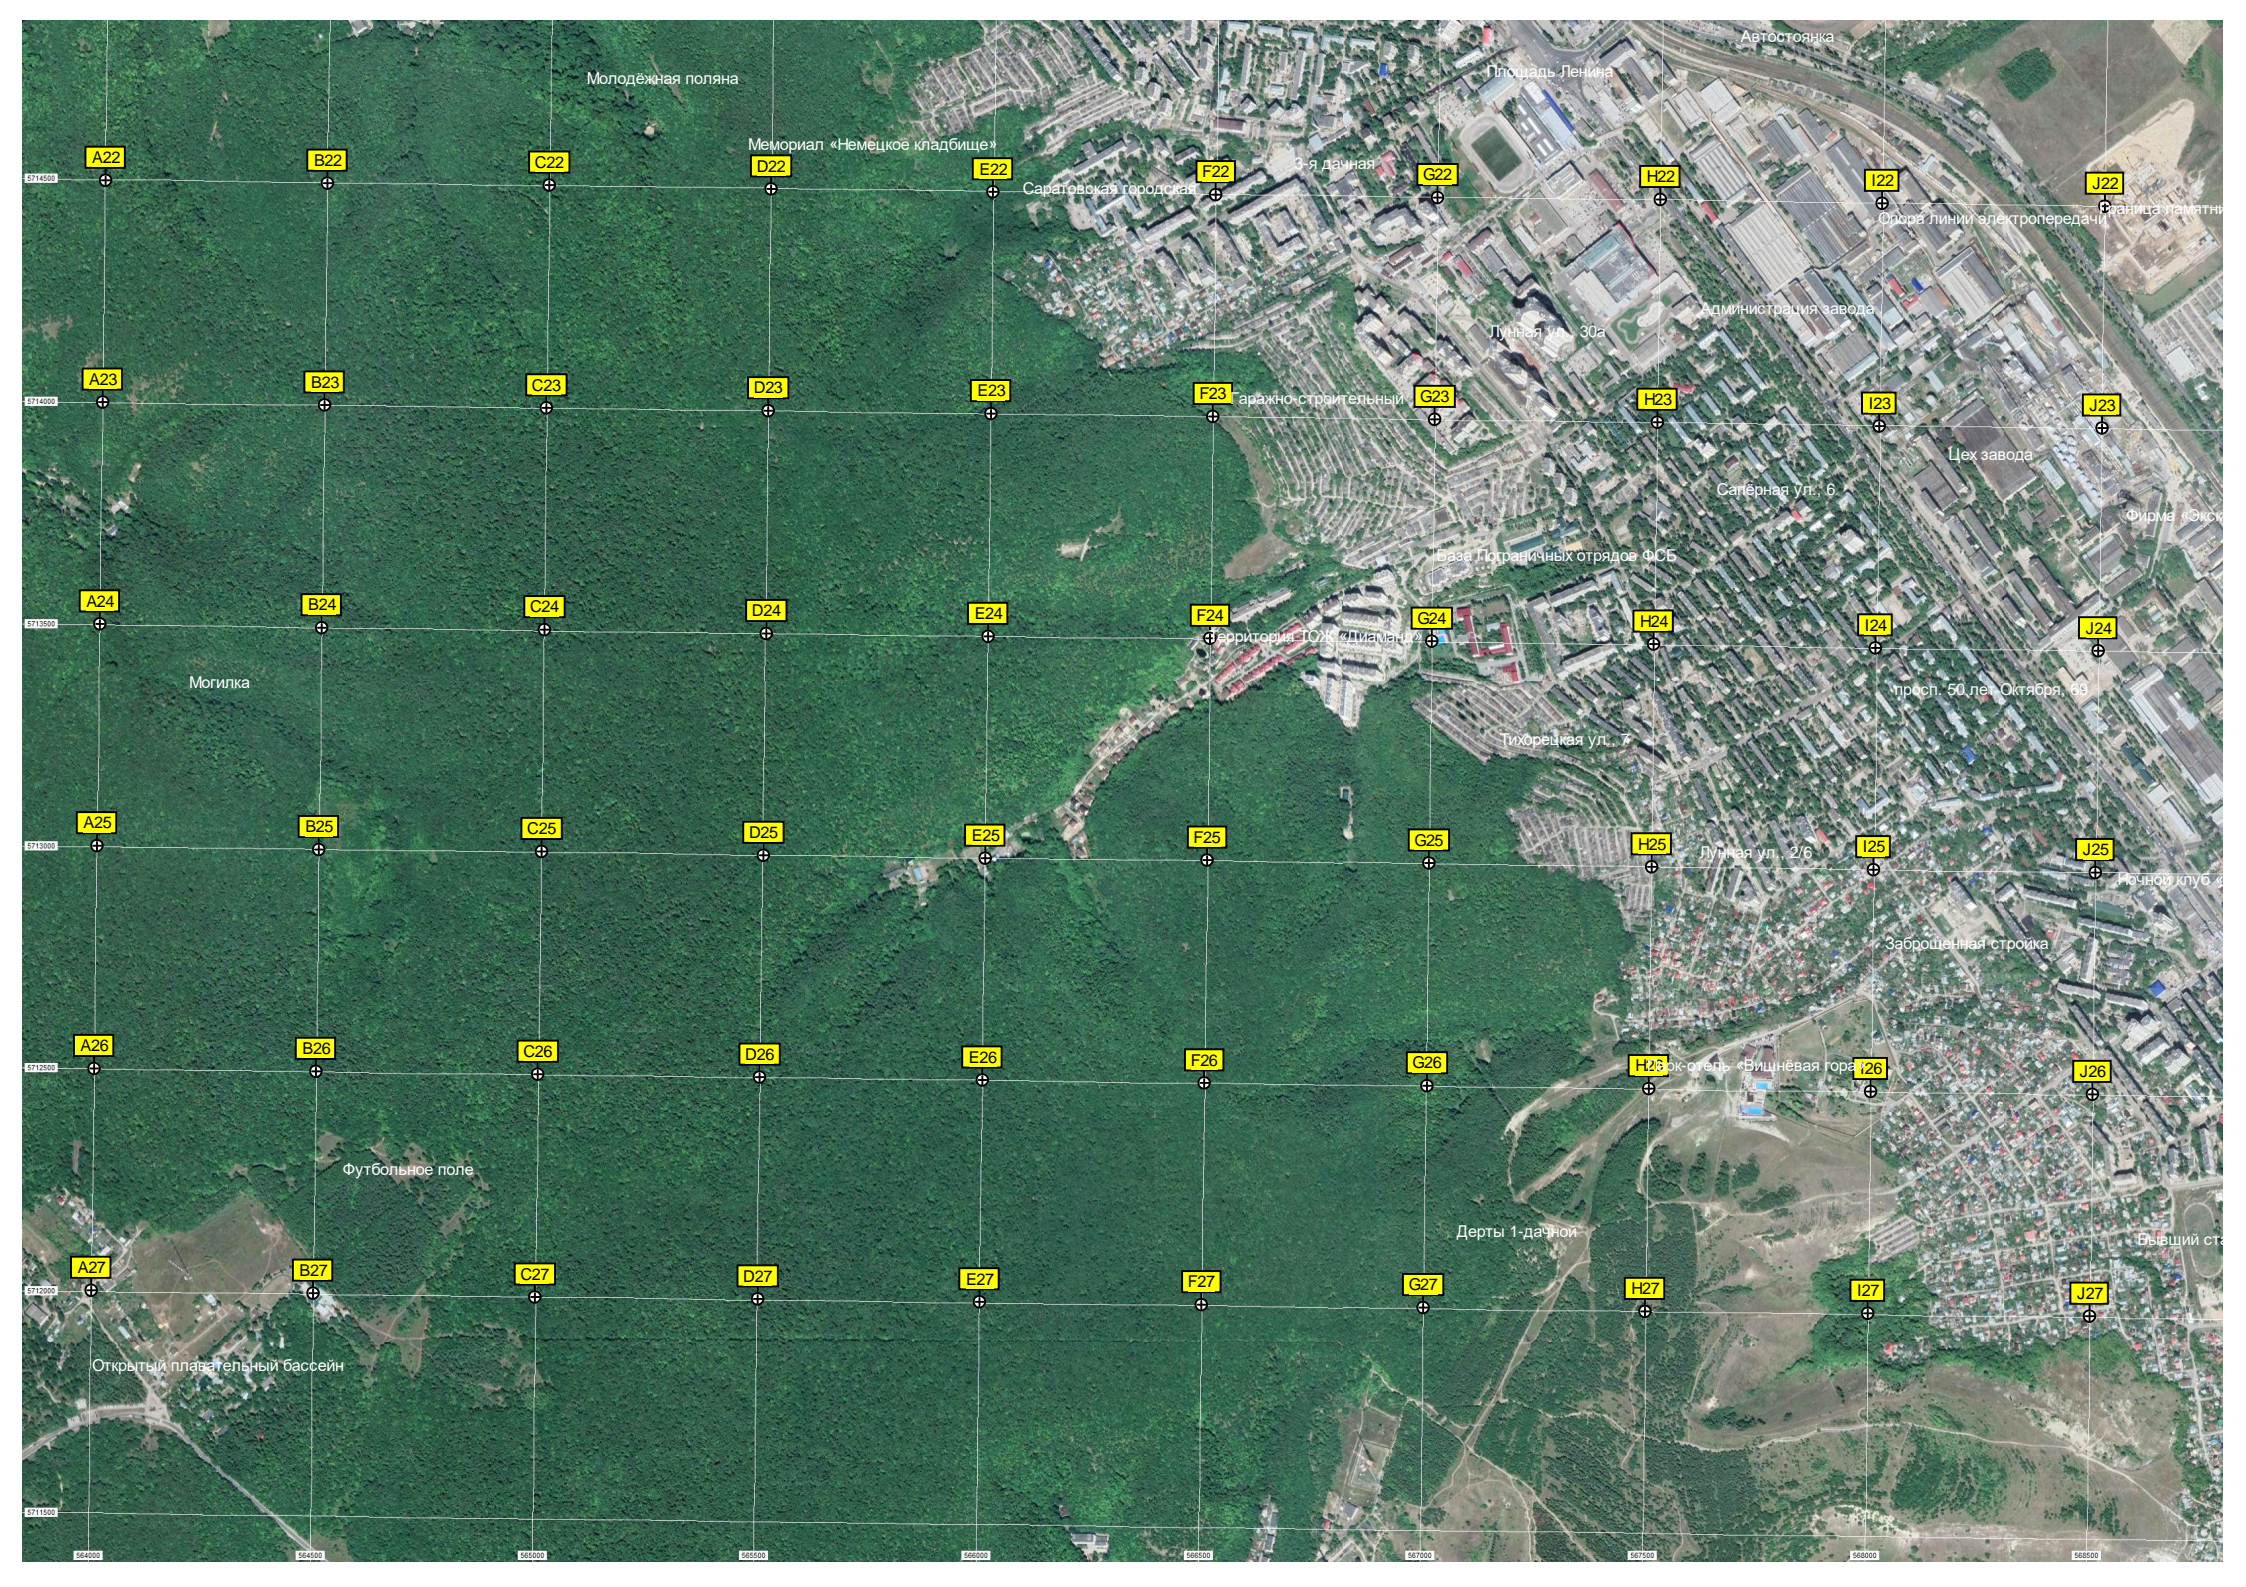

Молодёжная поляна

Мемориал «Немецкое кладбище»

Саратовская городская

Площадь Ленина

Автостоянка

Страница памяти

Орбита линии электропередачи

Администрация завода