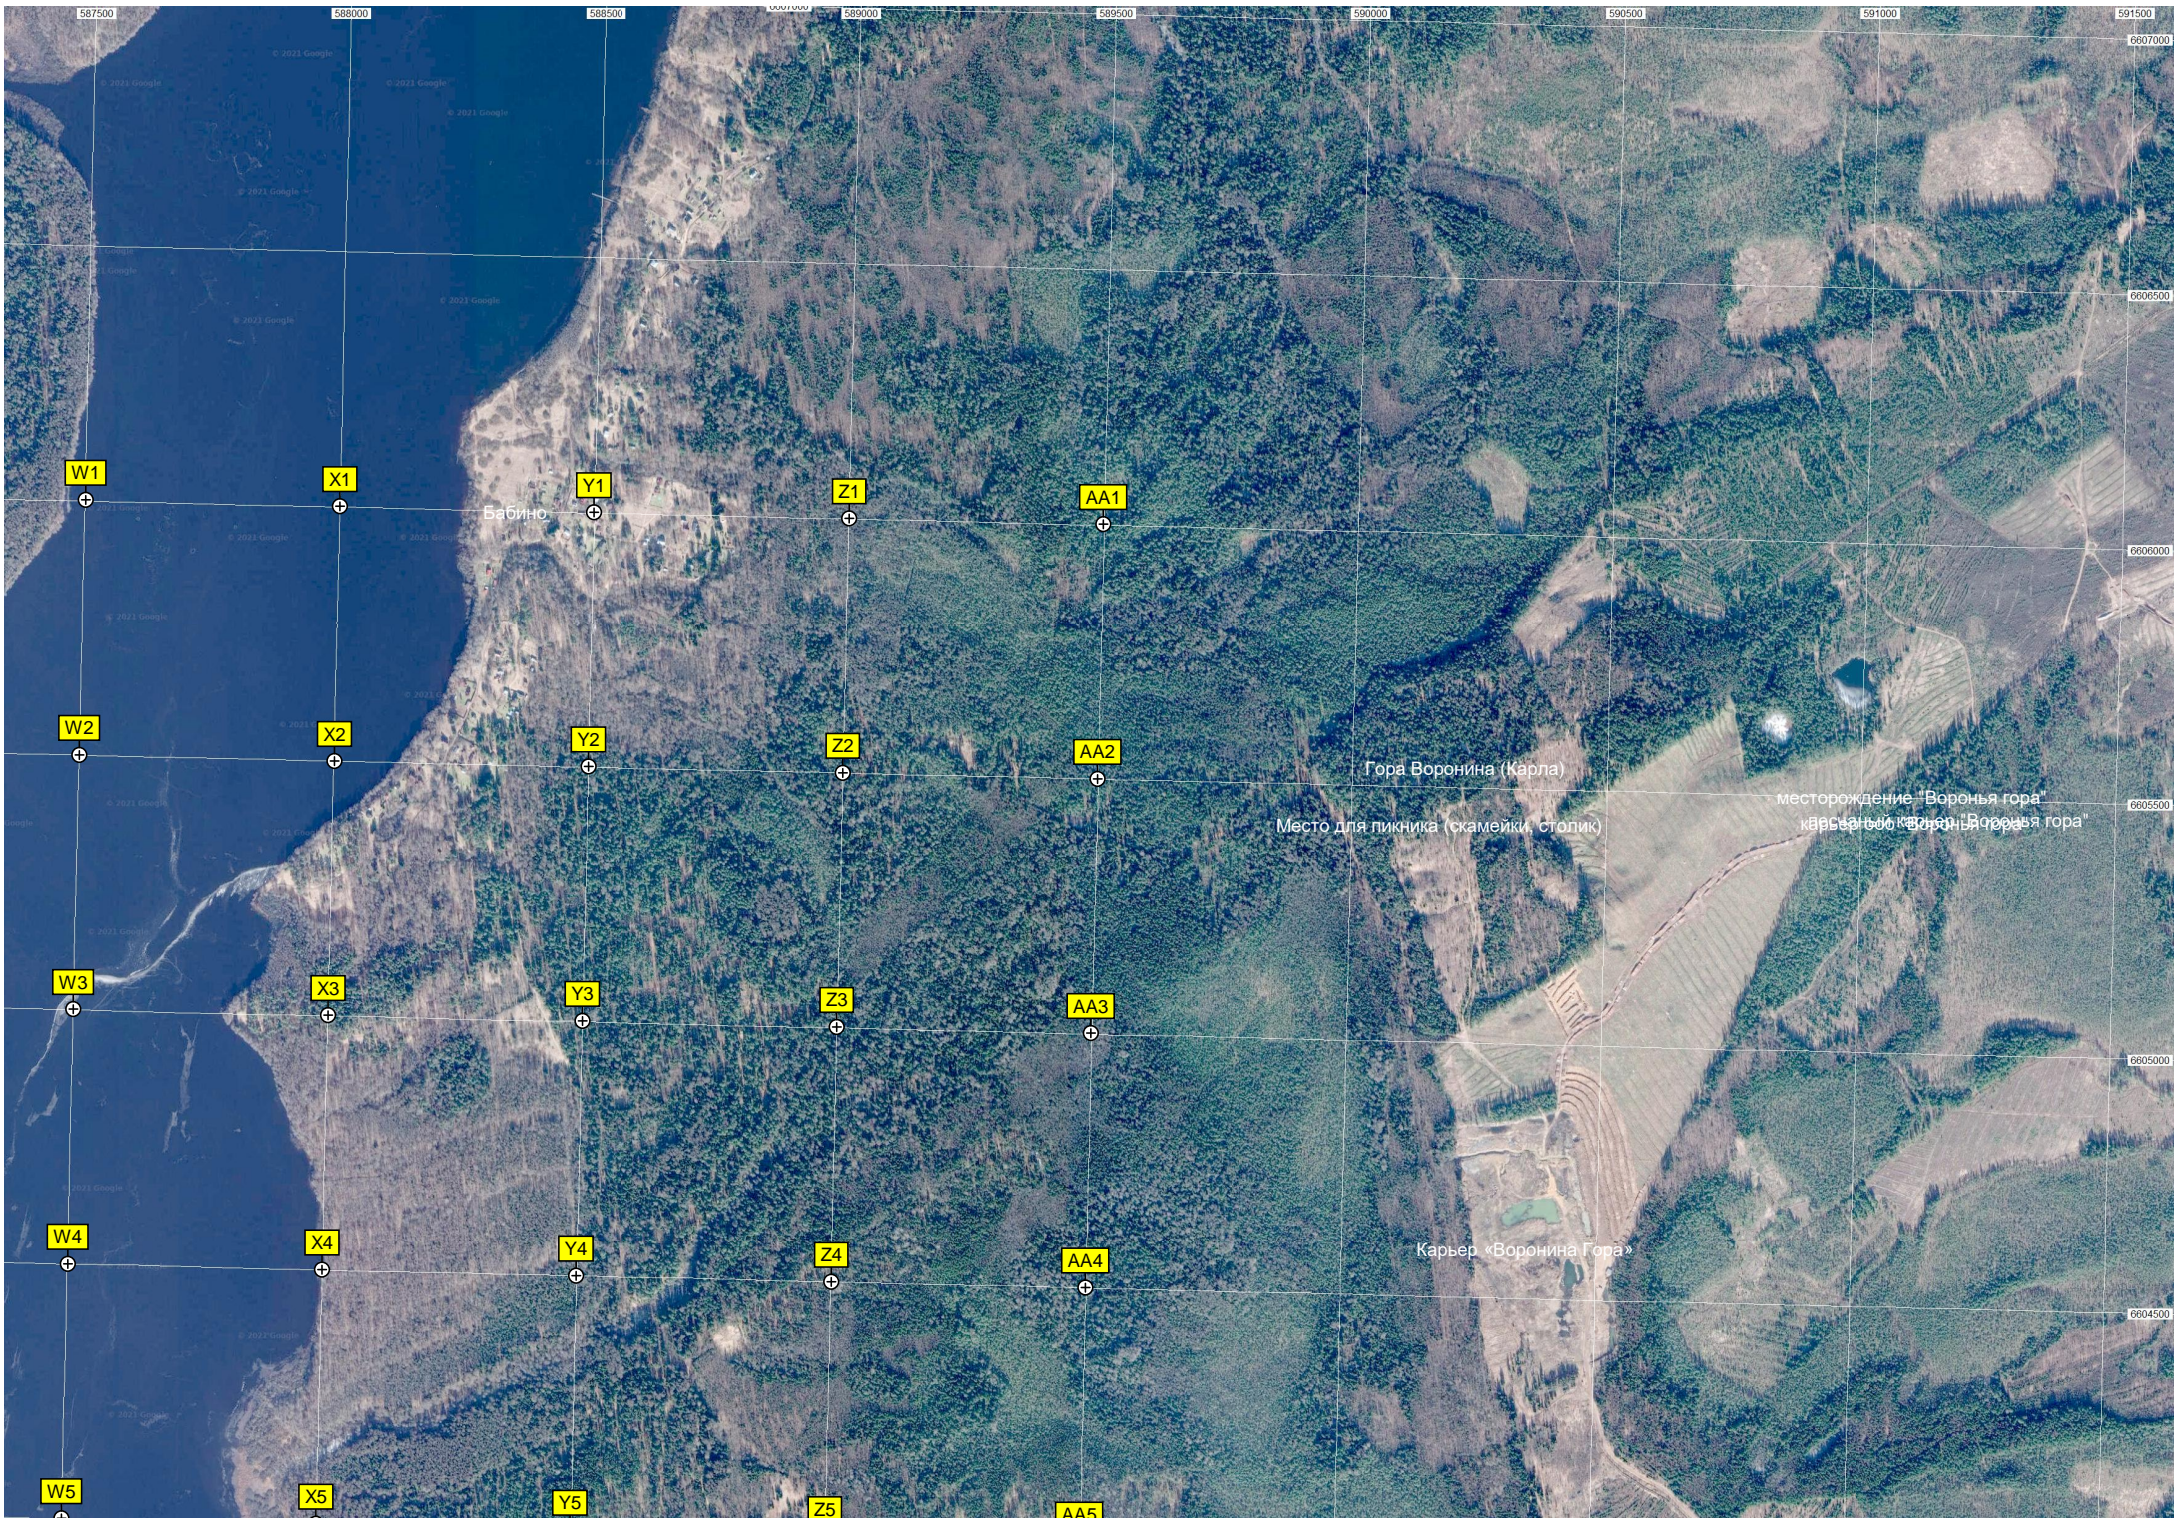

587500

588000

588500

589000

589500

590000

590500

591000

591500

6607000

6606500

6606000

6605500

6605000

6604500

W1

X1

Y1

Z1

AA1

W2

X2

Y2

Z2

AA2

W3

X3

Y3

Z3

AA3

W4

X4

Y4

Z4

AA4

W5

X5

Y5

Z5

AA5

Бабино

Гора Воронина (Карла)

Место для пикника (скамейки, столик)

месторождение "Воронья гора"
карьер «Воронья гора»

Карьер «Воронина Гора»