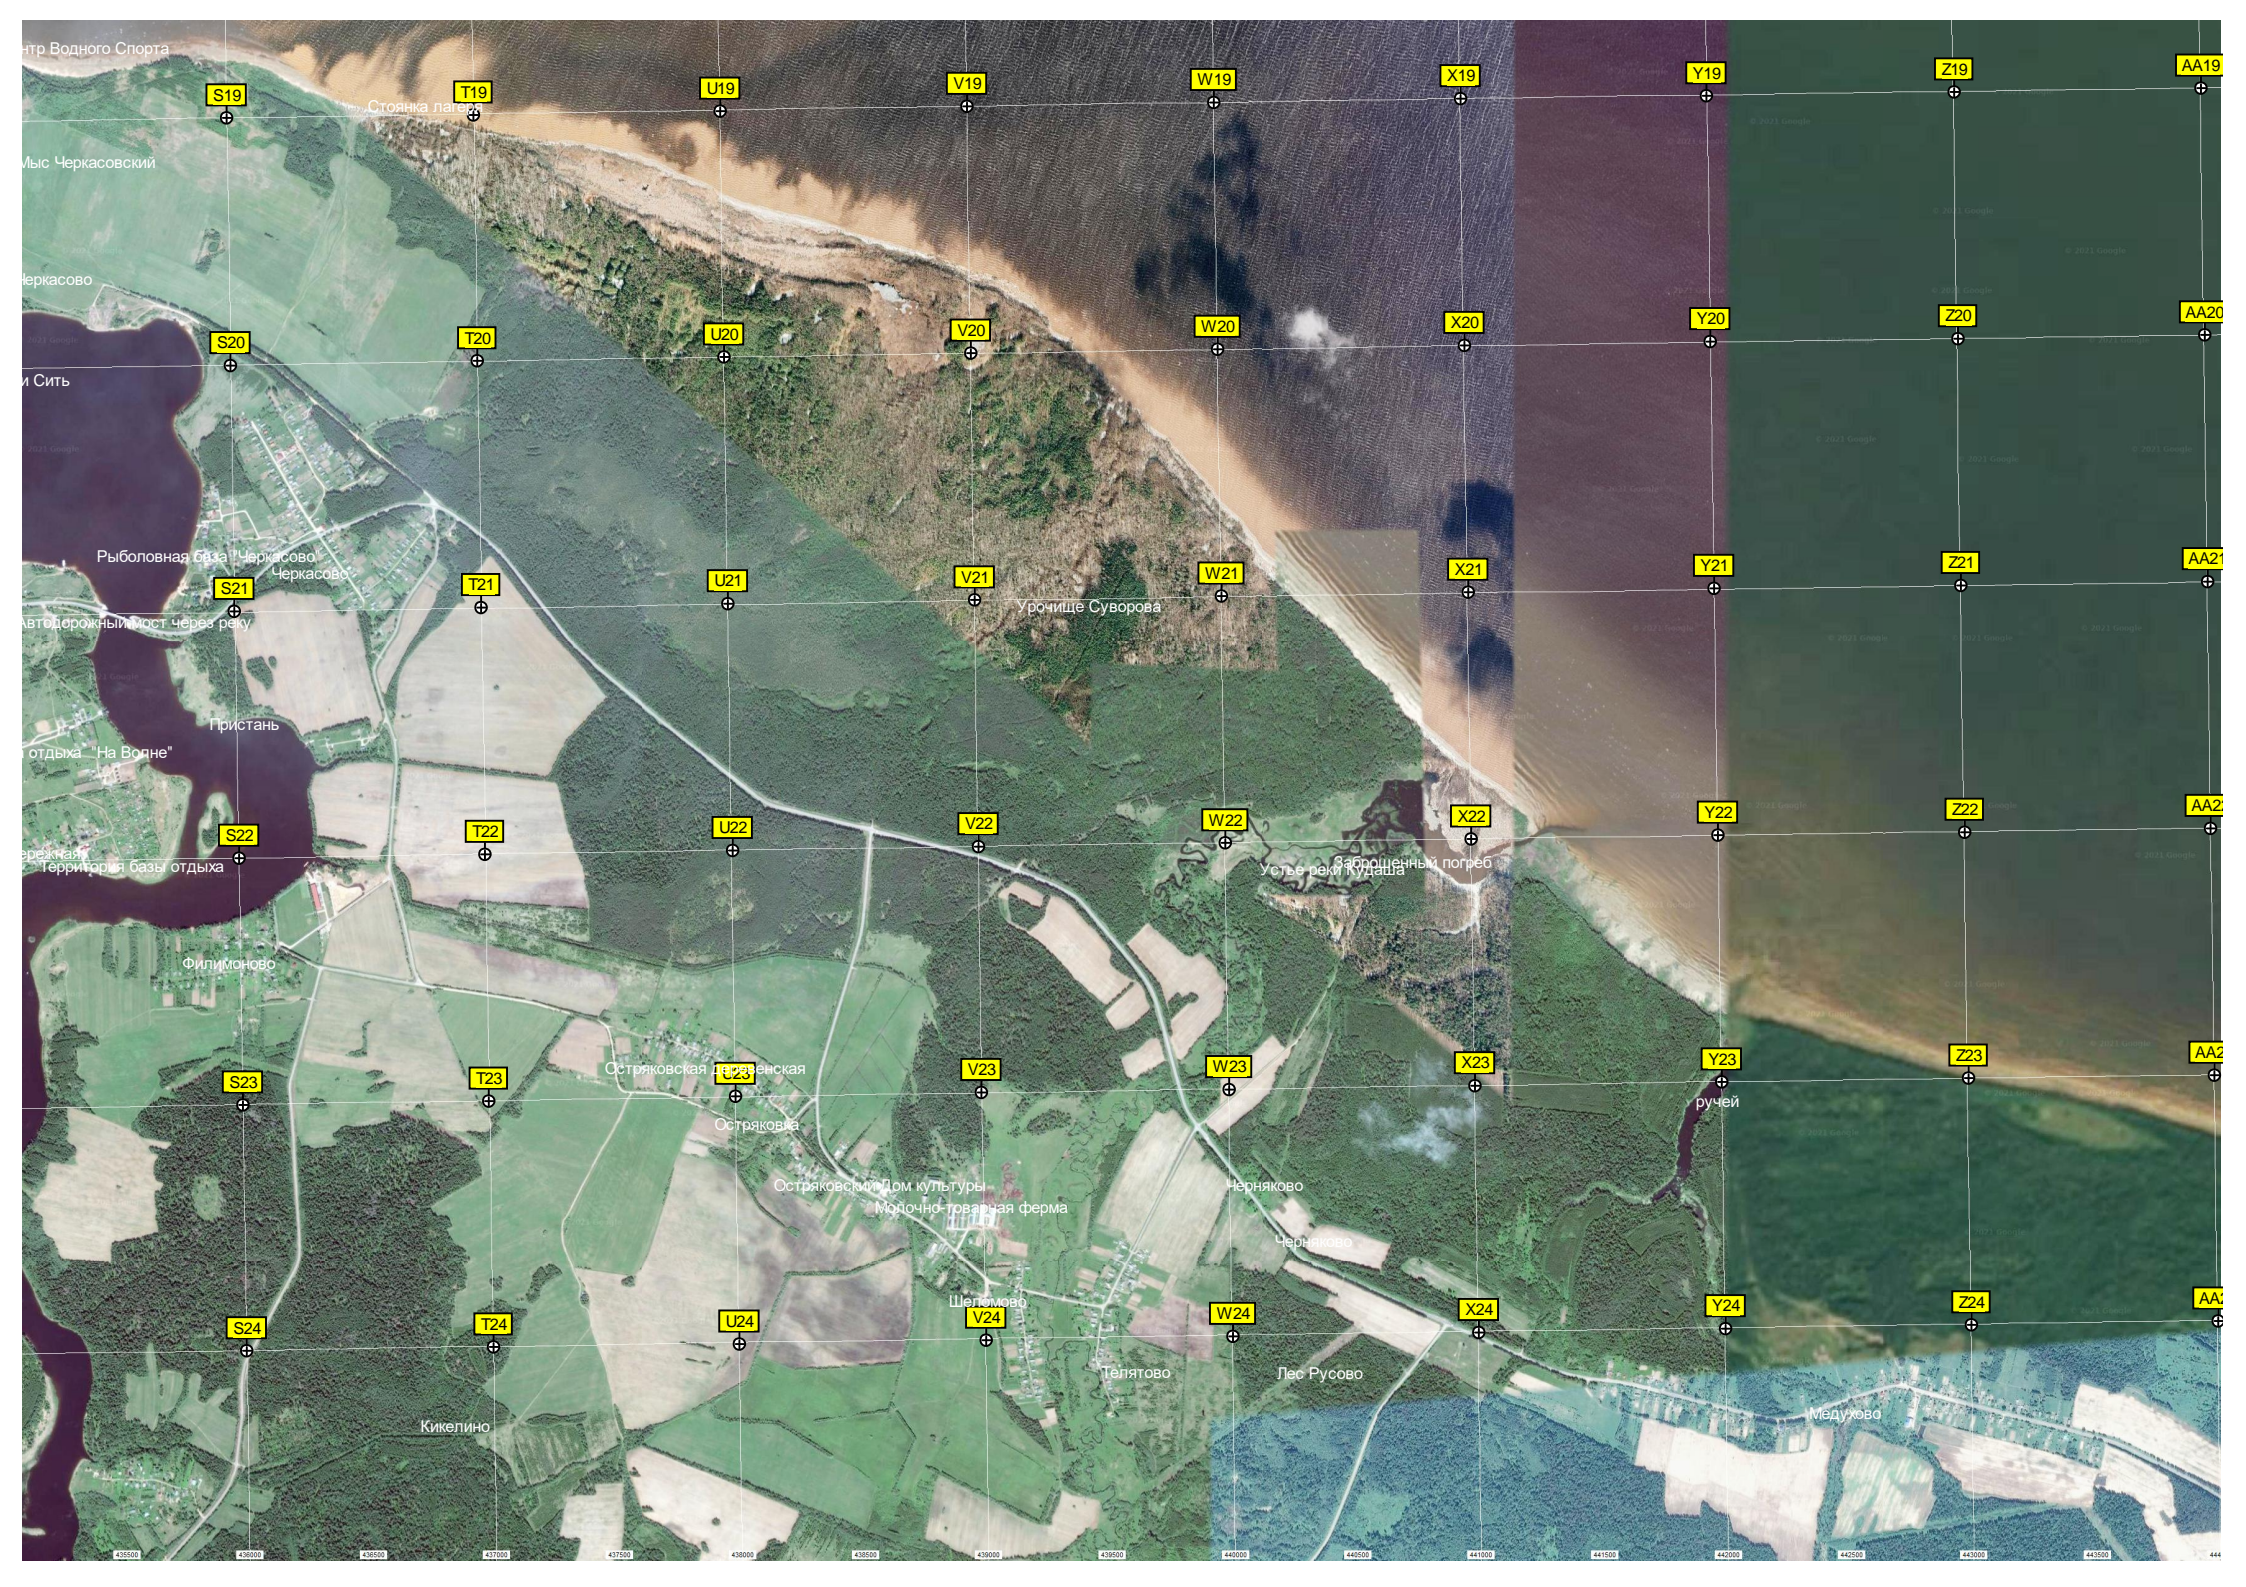

нтр Водного Спорта

Мыс Черкасовский

Черкасово

и Сить

Рыболовная база "Черкасово"

Черкасово

Пристаь

отдыха "На Воине"

Ферма

Территория базы отдыха

Филимонovo

Остряковская

Остряковская

Остряковский Дом культуры

Молочно-товарная ферма

Шегалово

Телятово

Кикелино

Лес Русово

Медуково

Стоянка лодок

Урочище Суворова

Устье реки Кудаша

Заброшенный пореб

ручей

435000 436000 437000 438000 439000 440000 441000 442000 443000 444000