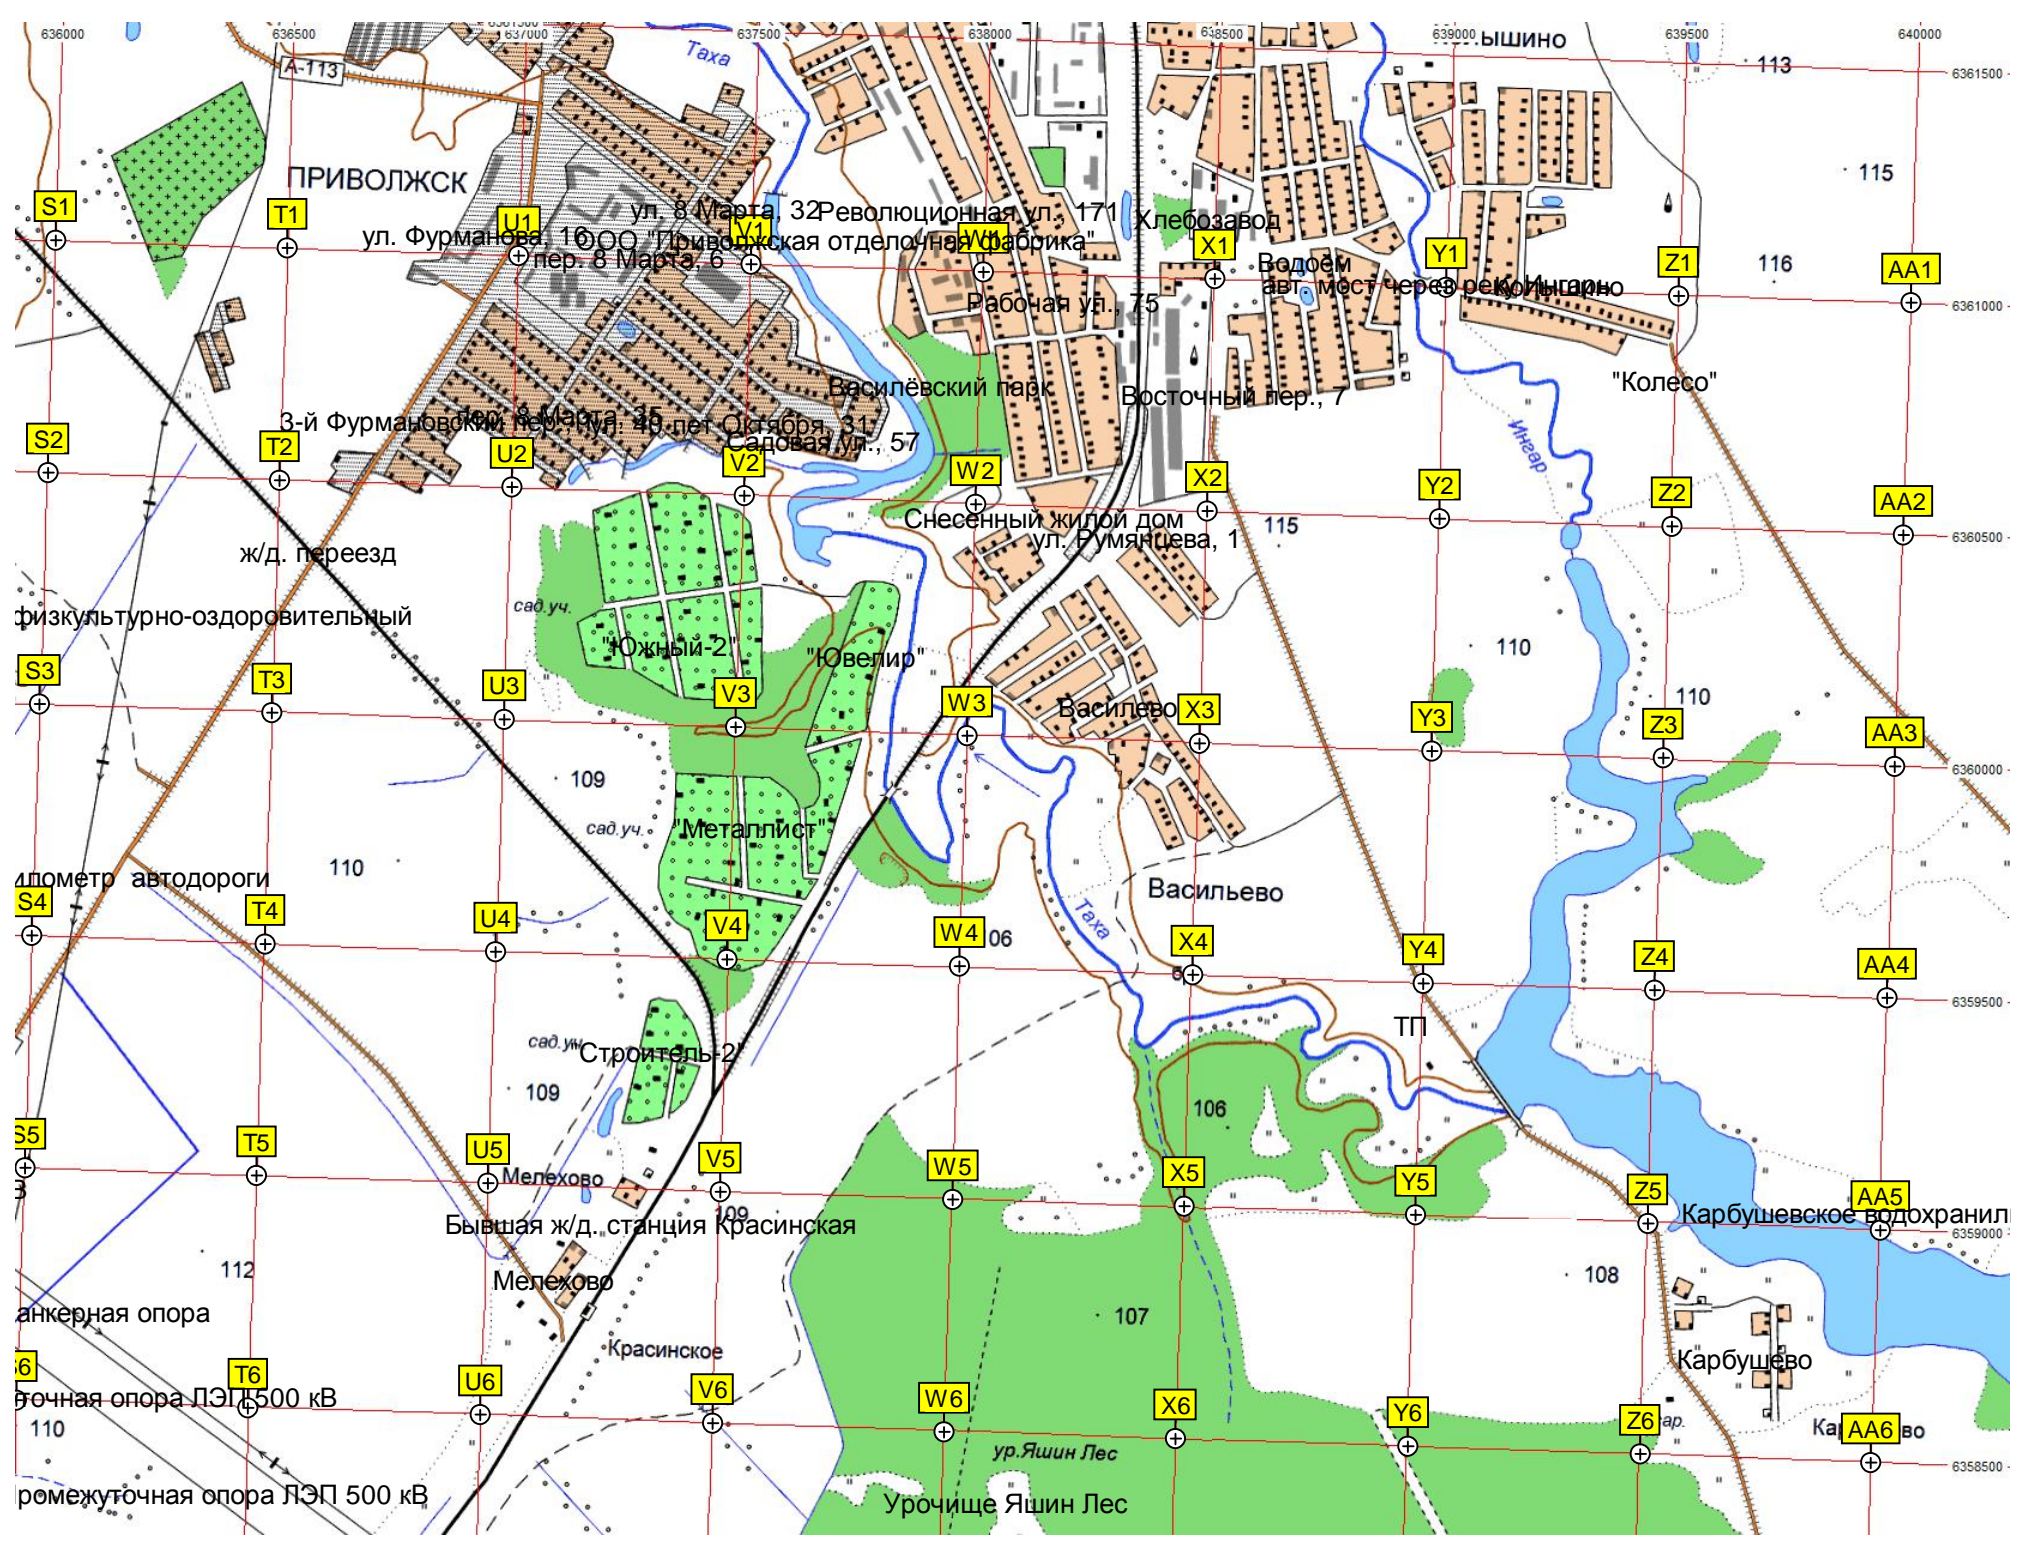

ур. Кулаково

ур. Алексеевское Старое

Урочище Новое Алексеевское

ур. Нов. Алексеевское

Кладбище куностино

Ульянка (Ульянка)

Водосам

Ур. Кукуево

ул. Просторная, 2

Пешеходный мост через реку Шачу

53-й километр автодороги

Куделиха  
Куделиха  
52-й километр автодороги

Силозные ямы  
54-й километр автодороги

55-й километр автодороги

сточная канава

оздорос.