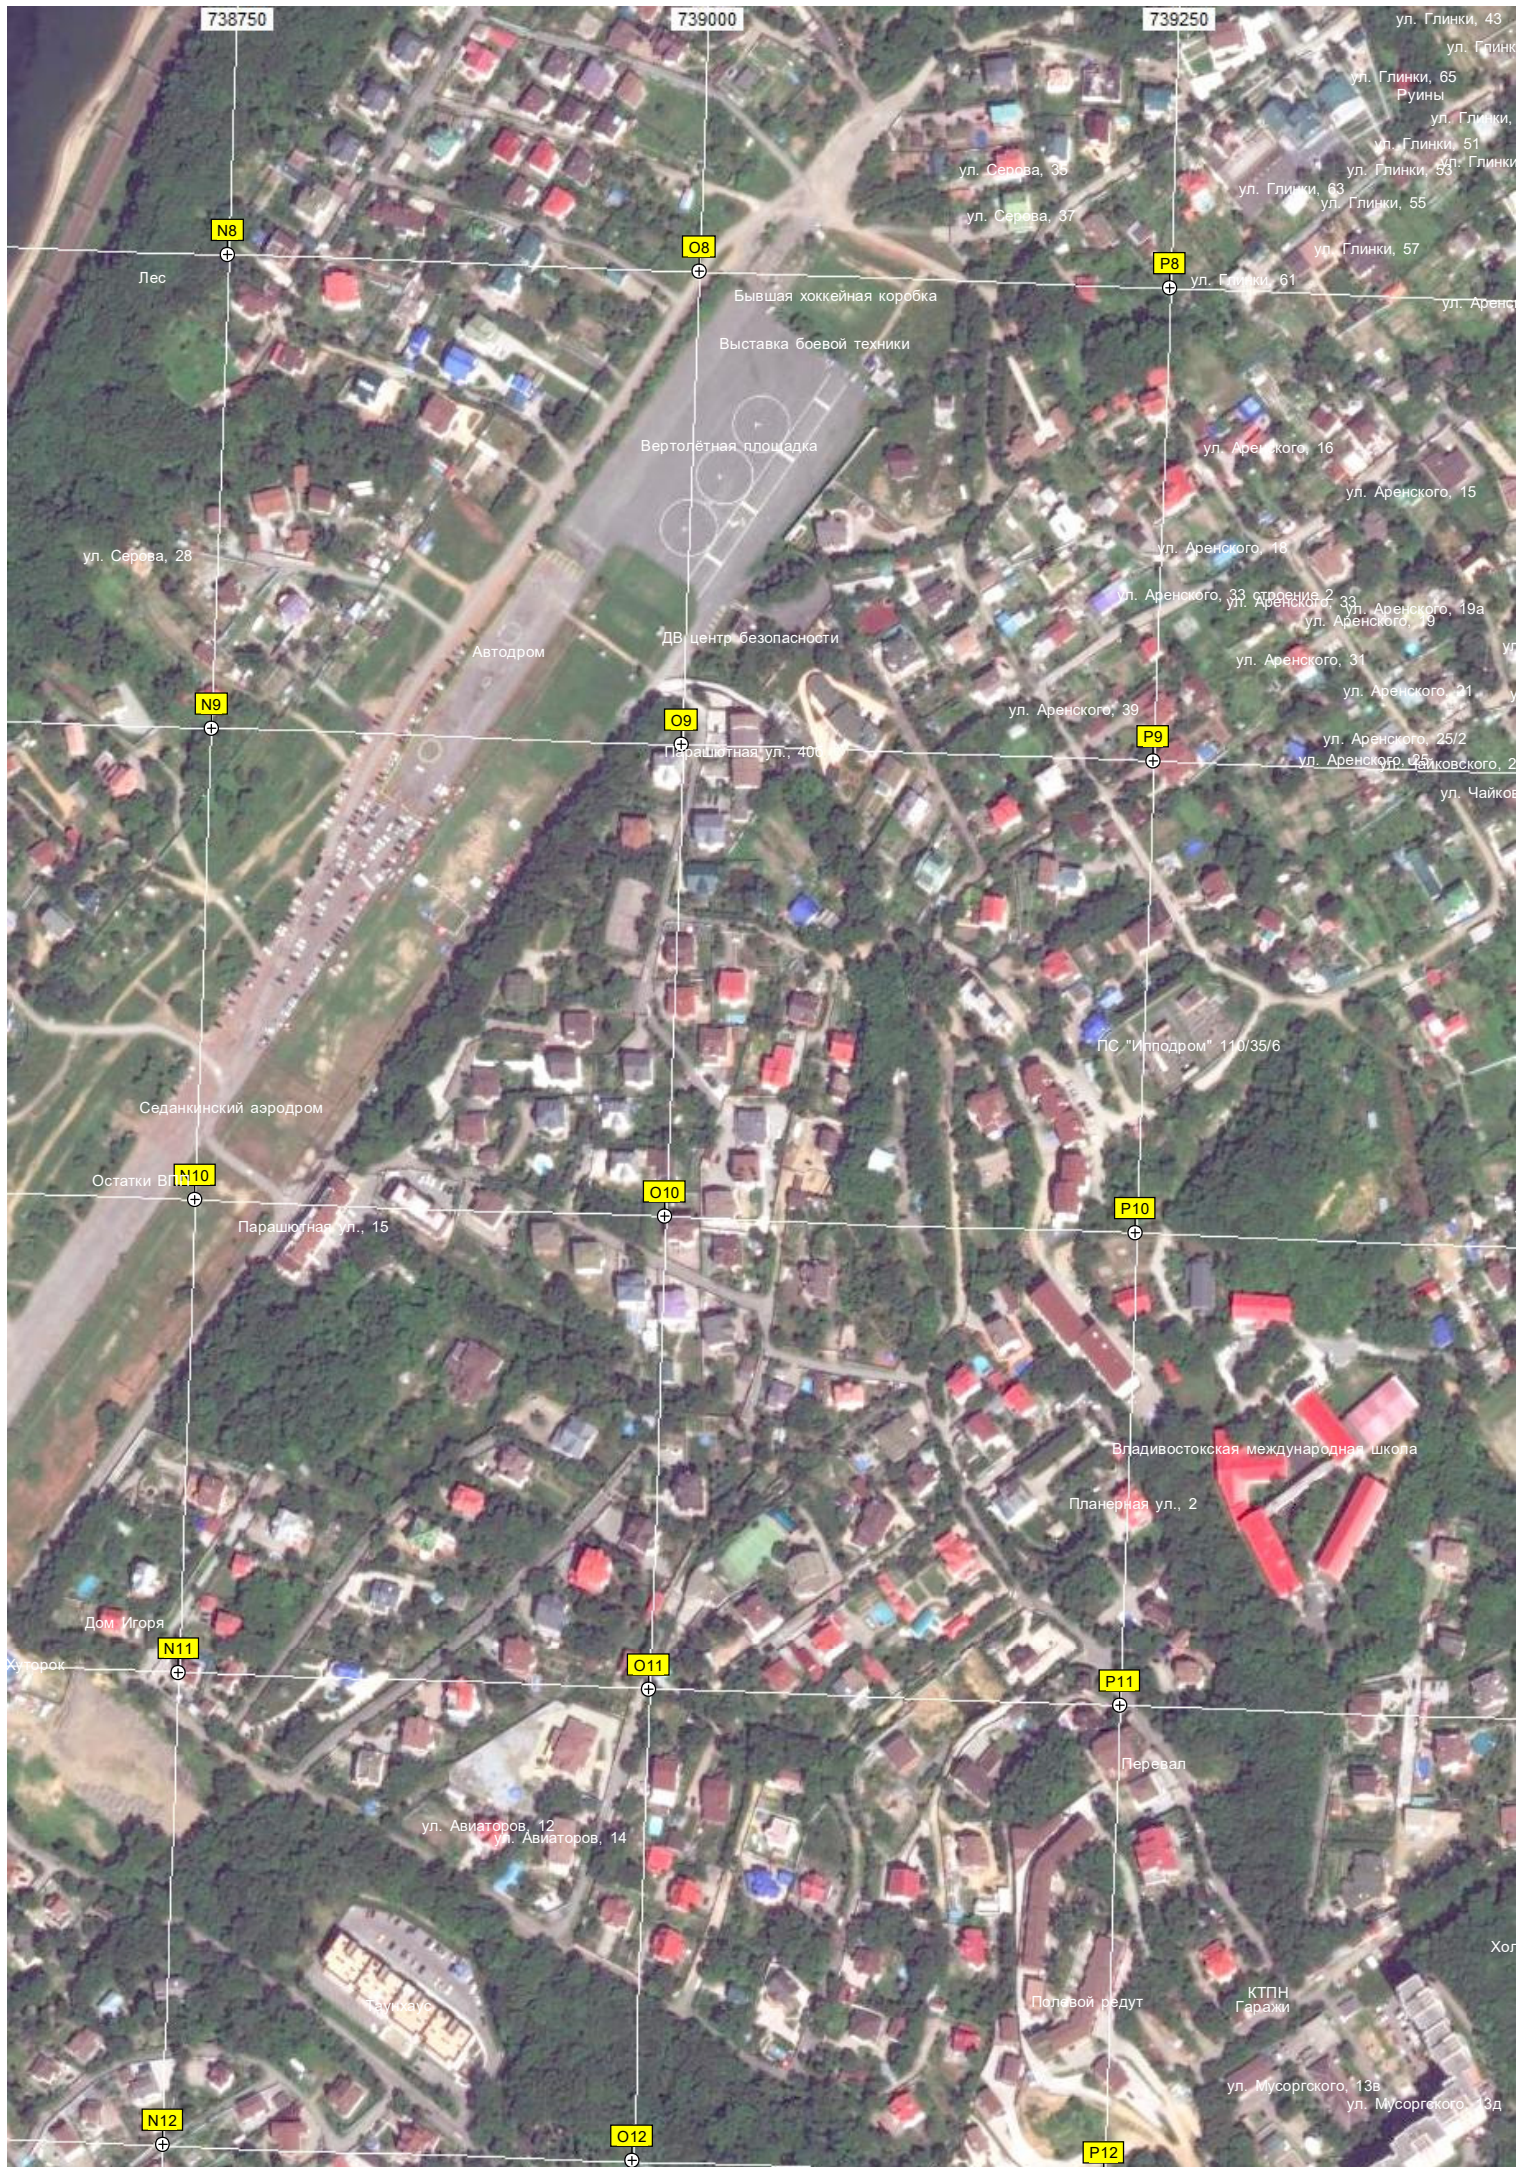

738750

739000

739250

N8

O8

P8

Лес

Бывшая хоккейная коробка

Выставка боевой техники

Вертолётная площадка

ул. Серова, 28

Автодром

ДВ центр безопасности

O9

P9

Парашютная ул., 40

N9

Седанкинский аэродром

Остатки ВПП

N10

O10

P10

Парашютная ул., 15

Владивостокская международная школа

Планерная ул., 2

N11

O11

P11

Дом Игоря

ул. Авиаторов, 12
ул. Авиаторов, 14

Перевал

N12

O12

P12

Таунхаус

Полковой редут

КТПН
Гаражи

ул. Мусоргского, 13в

ул. Мусоргского, 13д

ул. Глинки, 43

ул. Глинки

ул. Глинки, 65

Руины

ул. Глинки, 51

ул. Глинки, 53

ул. Серова, 35

ул. Глинки, 63

ул. Глинки, 55

ул. Серова, 37

ул. Глинки, 57

ул. Аренд

ул. Аренского, 16

ул. Аренского, 15

ул. Аренского, 18

ул. Аренского, 33 строение 2

ул. Аренского, 33

ул. Аренского, 19а

ул. Аренского, 19

ул. Аренского, 31

ул. Аренского, 31

ул. Аренского, 39

ул. Аренского, 25/2

ул. Аренского, Чайковского, 2

ул. Чайков

ПС "Ипподром" 110/35/6