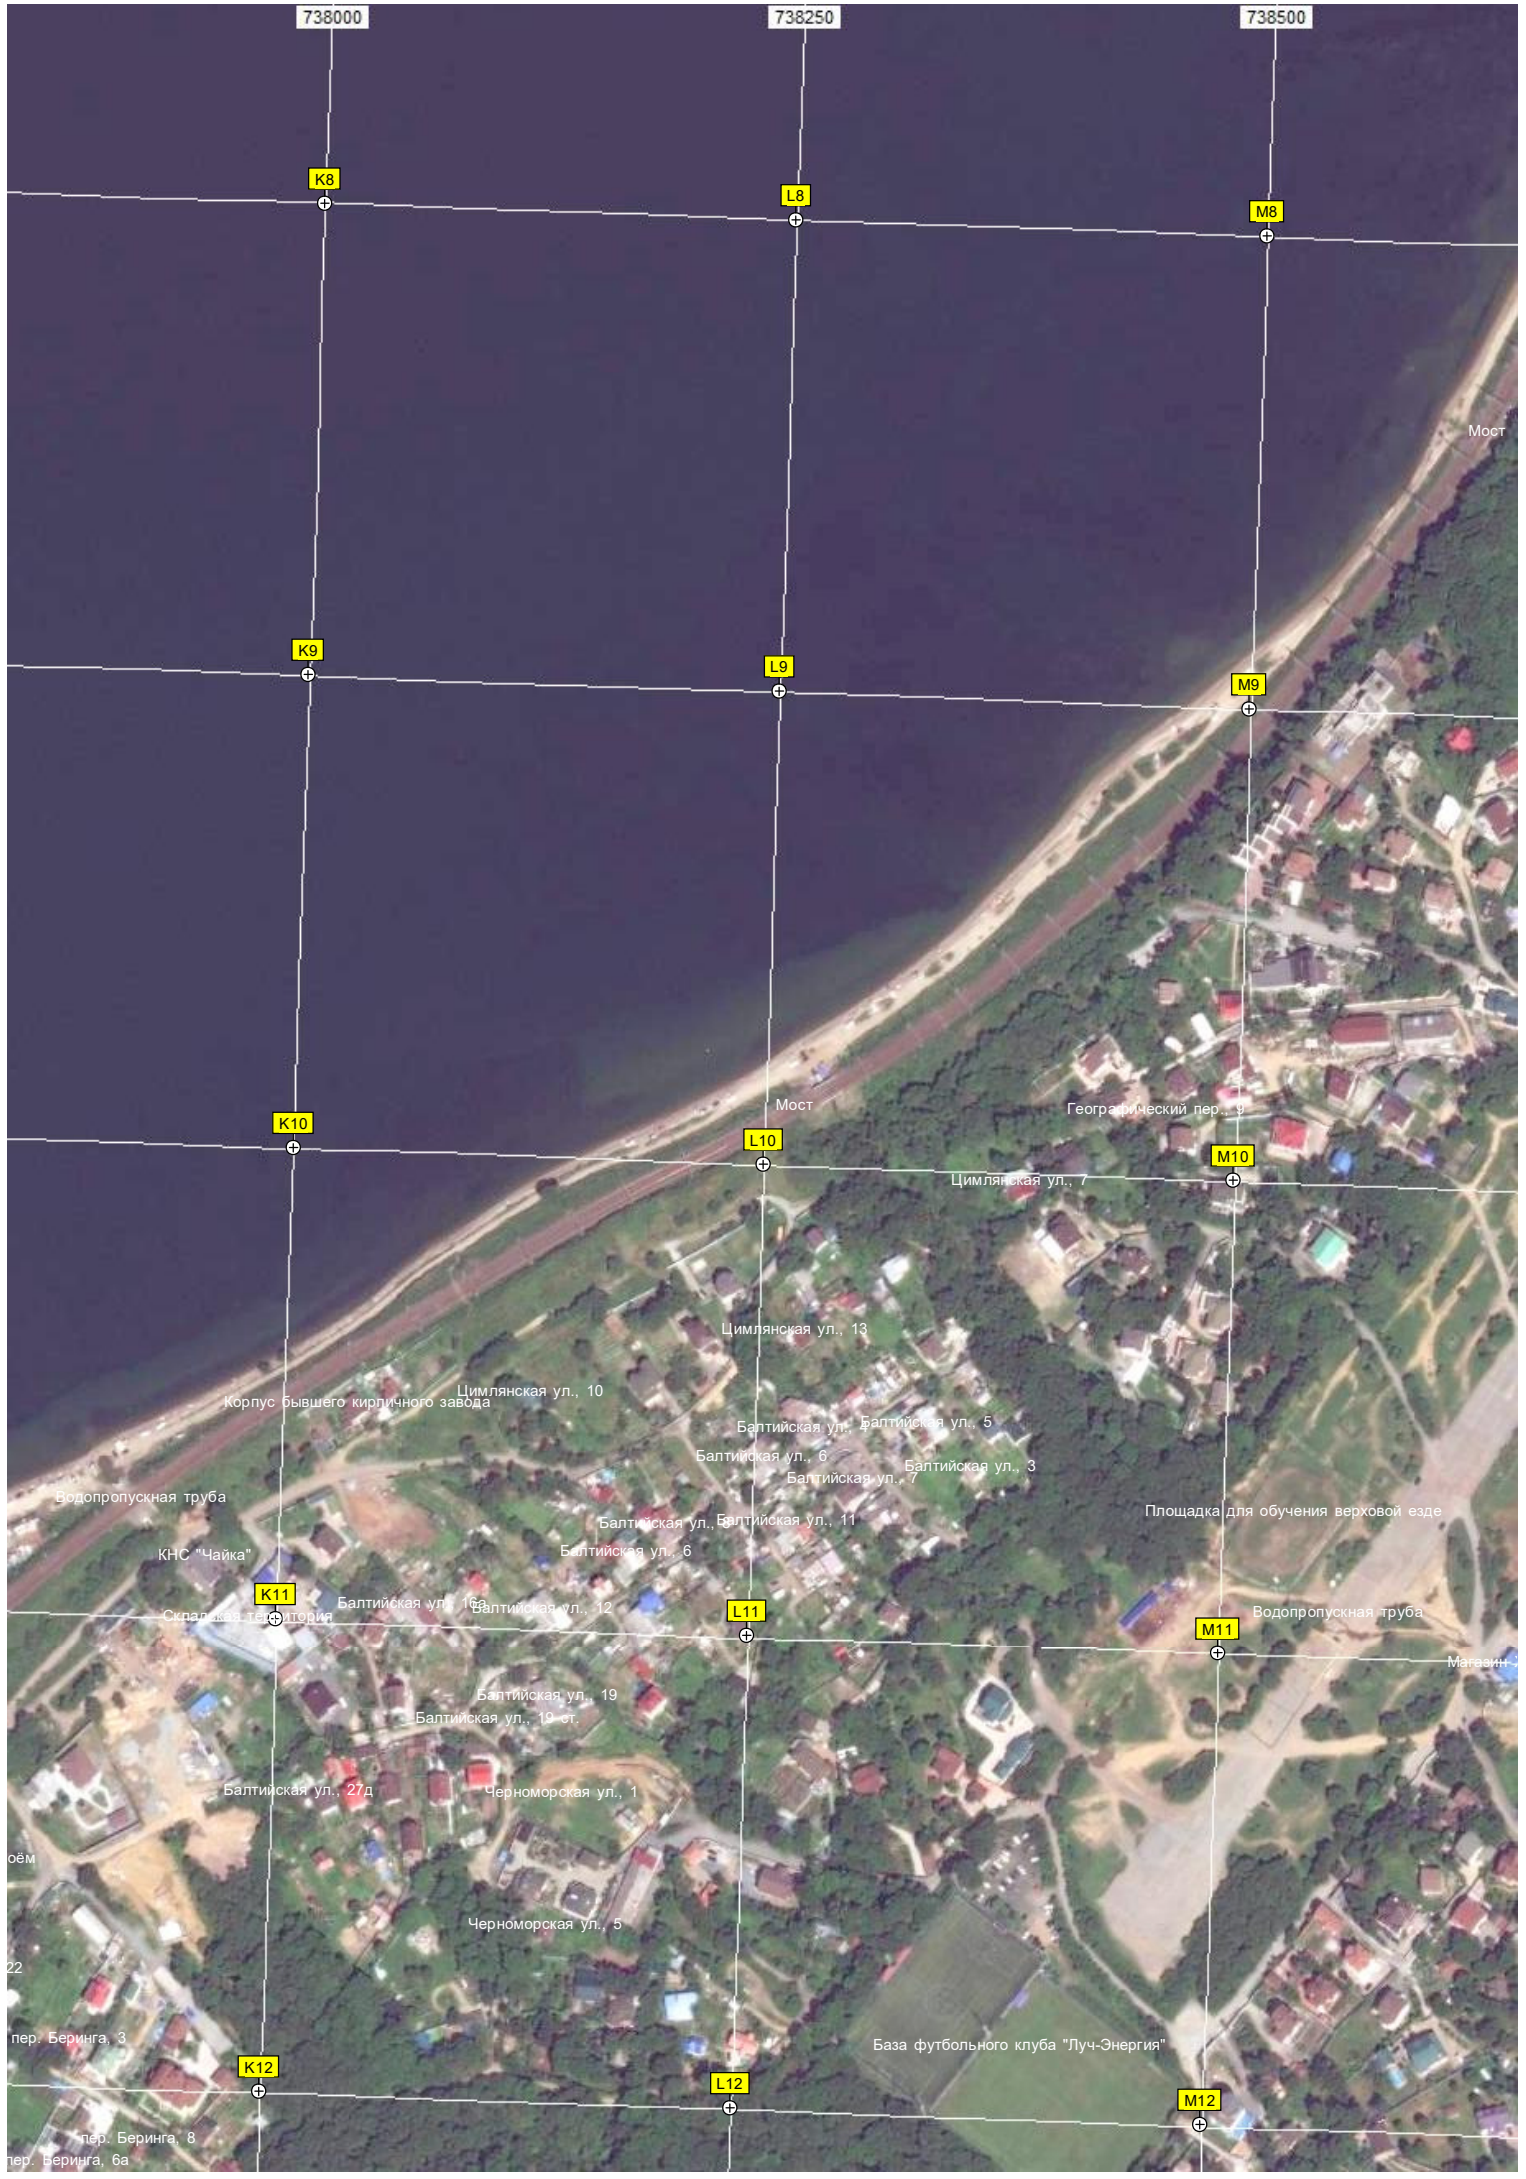

738000

738250

738500

K8

L8

M8

K9

L9

M9

K10

L10

M10

K11

L11

M11

K12

L12

M12

Мост

Мост

Географический пер. 9

Цимлянская ул., 7

Цимлянская ул., 13

Цимлянская ул., 10

Балтийская ул., Балтийская ул., 5

Балтийская ул., 6

Балтийская ул., 3

Балтийская ул., 7

Балтийская ул., Балтийская ул., 11

Балтийская ул., 6

Площадка для обучения верховой езде

Водопропускная труба

КНС "Чайка"

Складская территория

Балтийская ул., 16а

Балтийская ул., 12

Балтийская ул., 19

Балтийская ул., 19 ст.

Балтийская ул., 27д

Черноморская ул., 1

Черноморская ул., 5

Водопропускная труба

Магазин

База футбольного клуба "Луч-Энергия"

оём

22

пер. Беринга, 3

пер. Беринга, 8

пер. Беринга, 6а