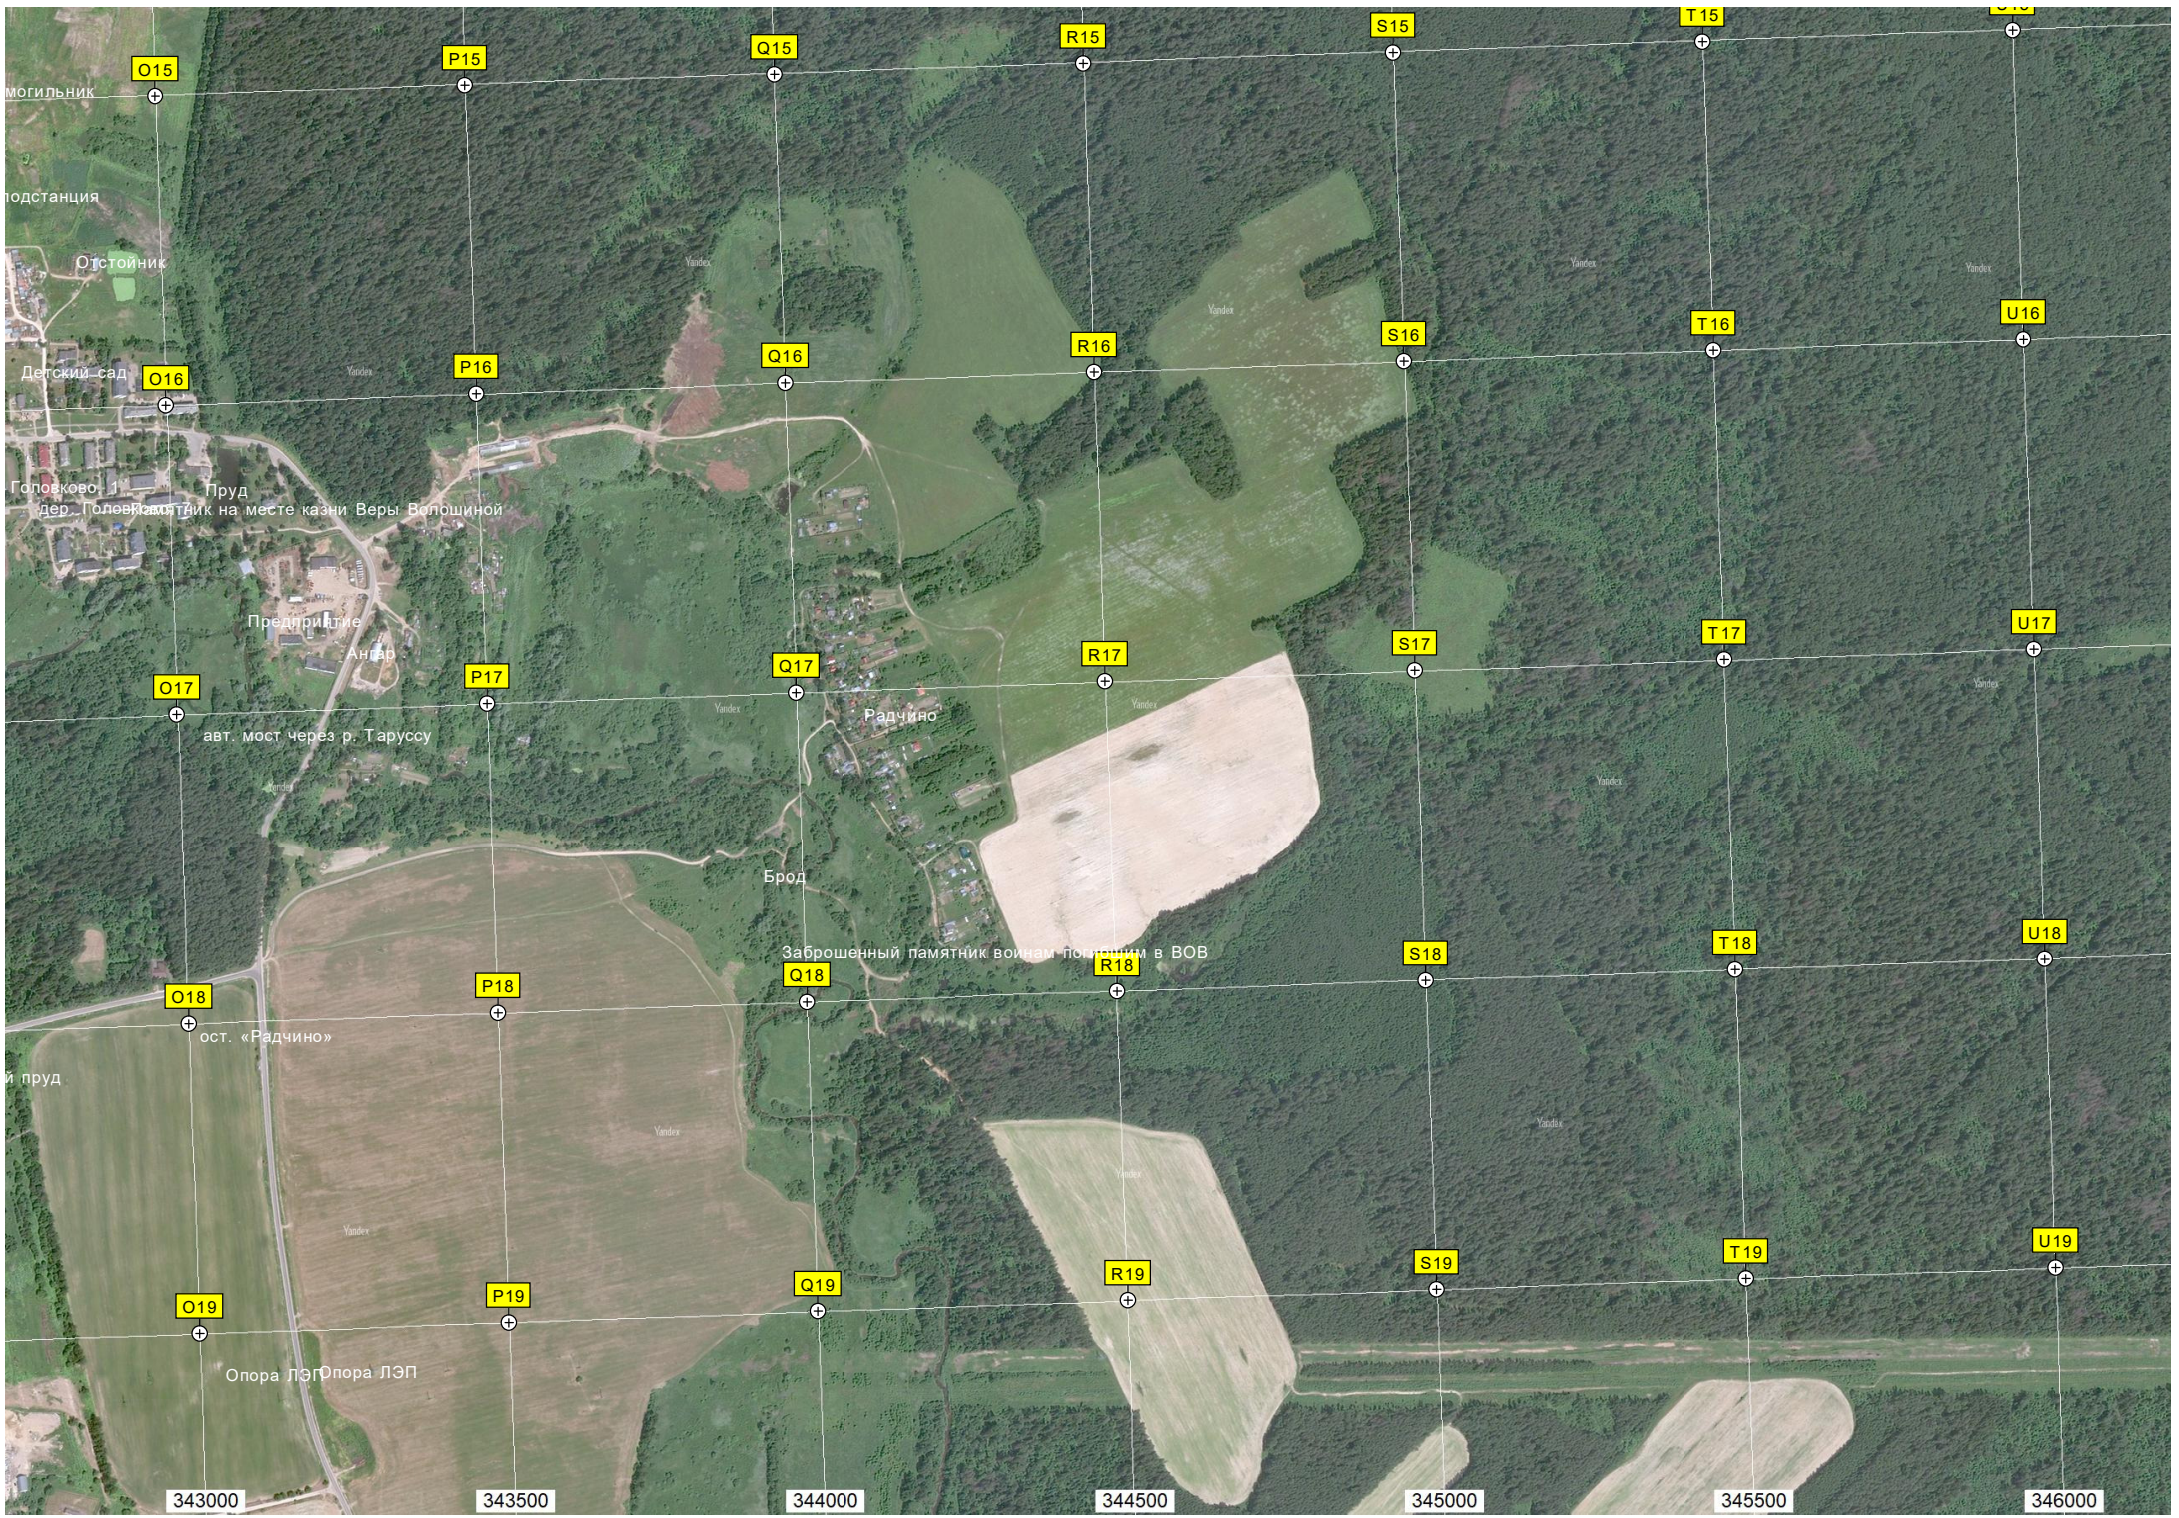

могильник

подстанция

Отстойник

Детский сад

Головково

Пруд

дер. Головково

Пруд на месте казни Веры Волошиной

Предприятие

Ангар

авт. мост через р. Таруссы

Радчино

Брод

Заброшенный памятник воинам-погибшим в ВОВ

пруд

ост. «Радчино»

Опора ЛЭП

343000

343500

344000

344500

345000

345500

346000