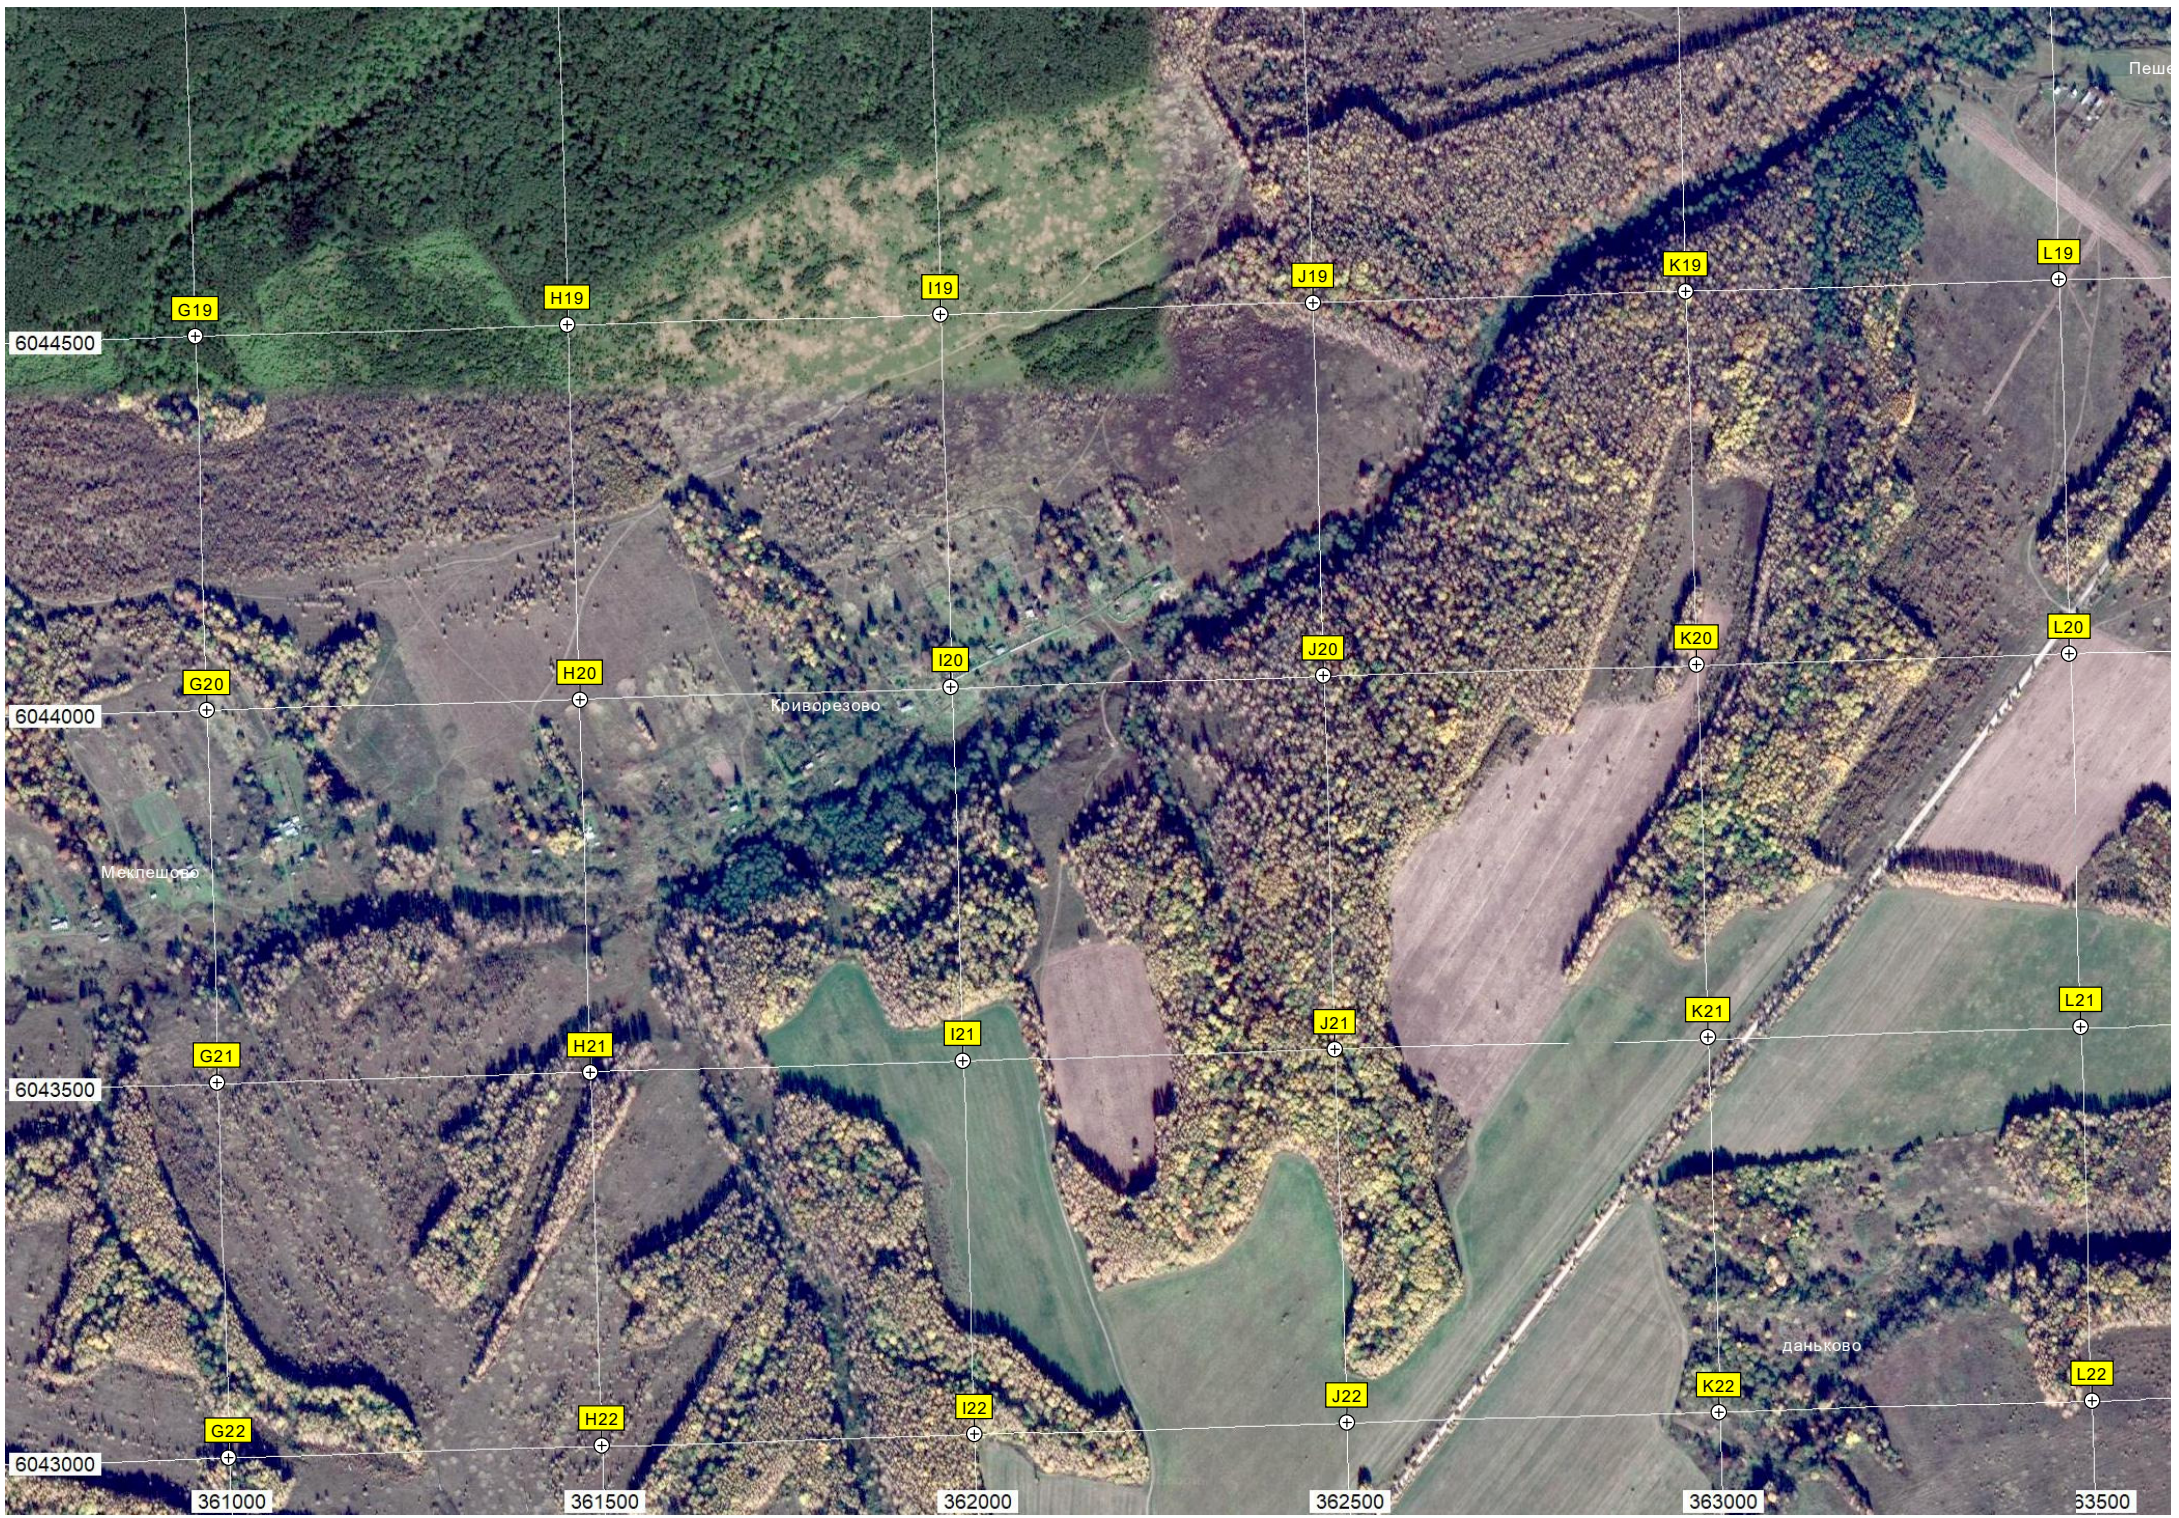

I7

J7

K7

L7

605000

46-й километр автодороги Калуга - Серпухов (45)

Барский пруд

G8

X14

500

367000

367500

368000

368500

369000