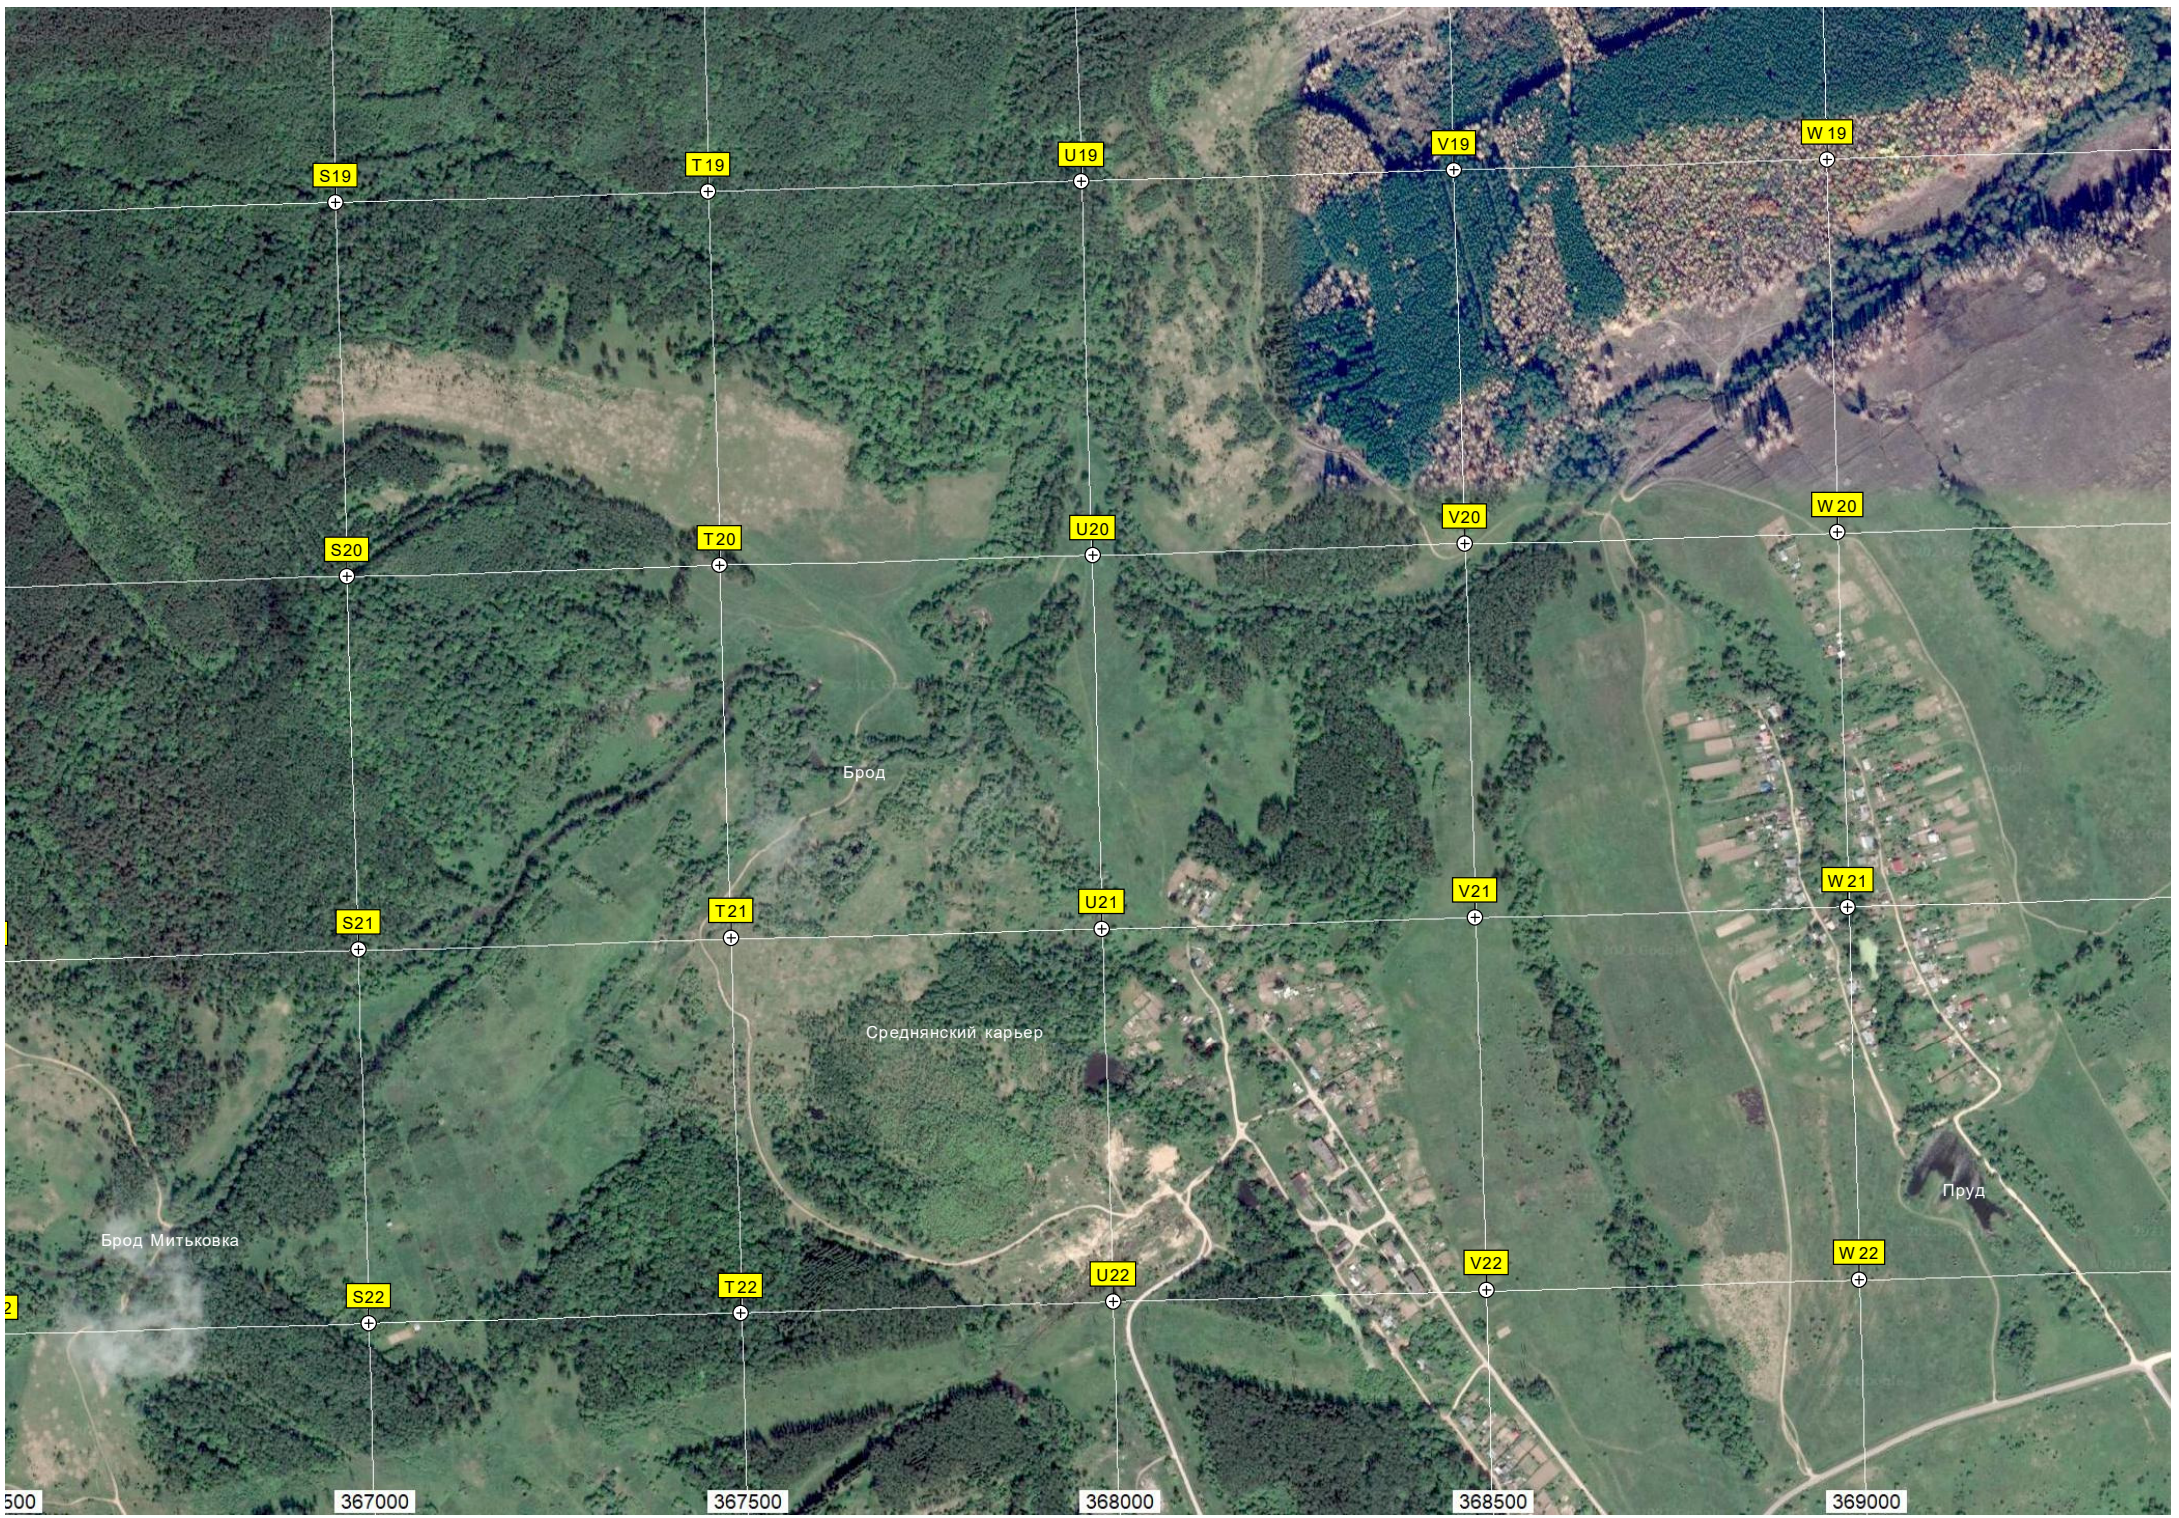

I7

J7

K7

L7

605000

46-й километр автодороги Калуга - Серпухов (45)

Барский пруд

G8

X14

500

367000

367500

368000

368500

369000