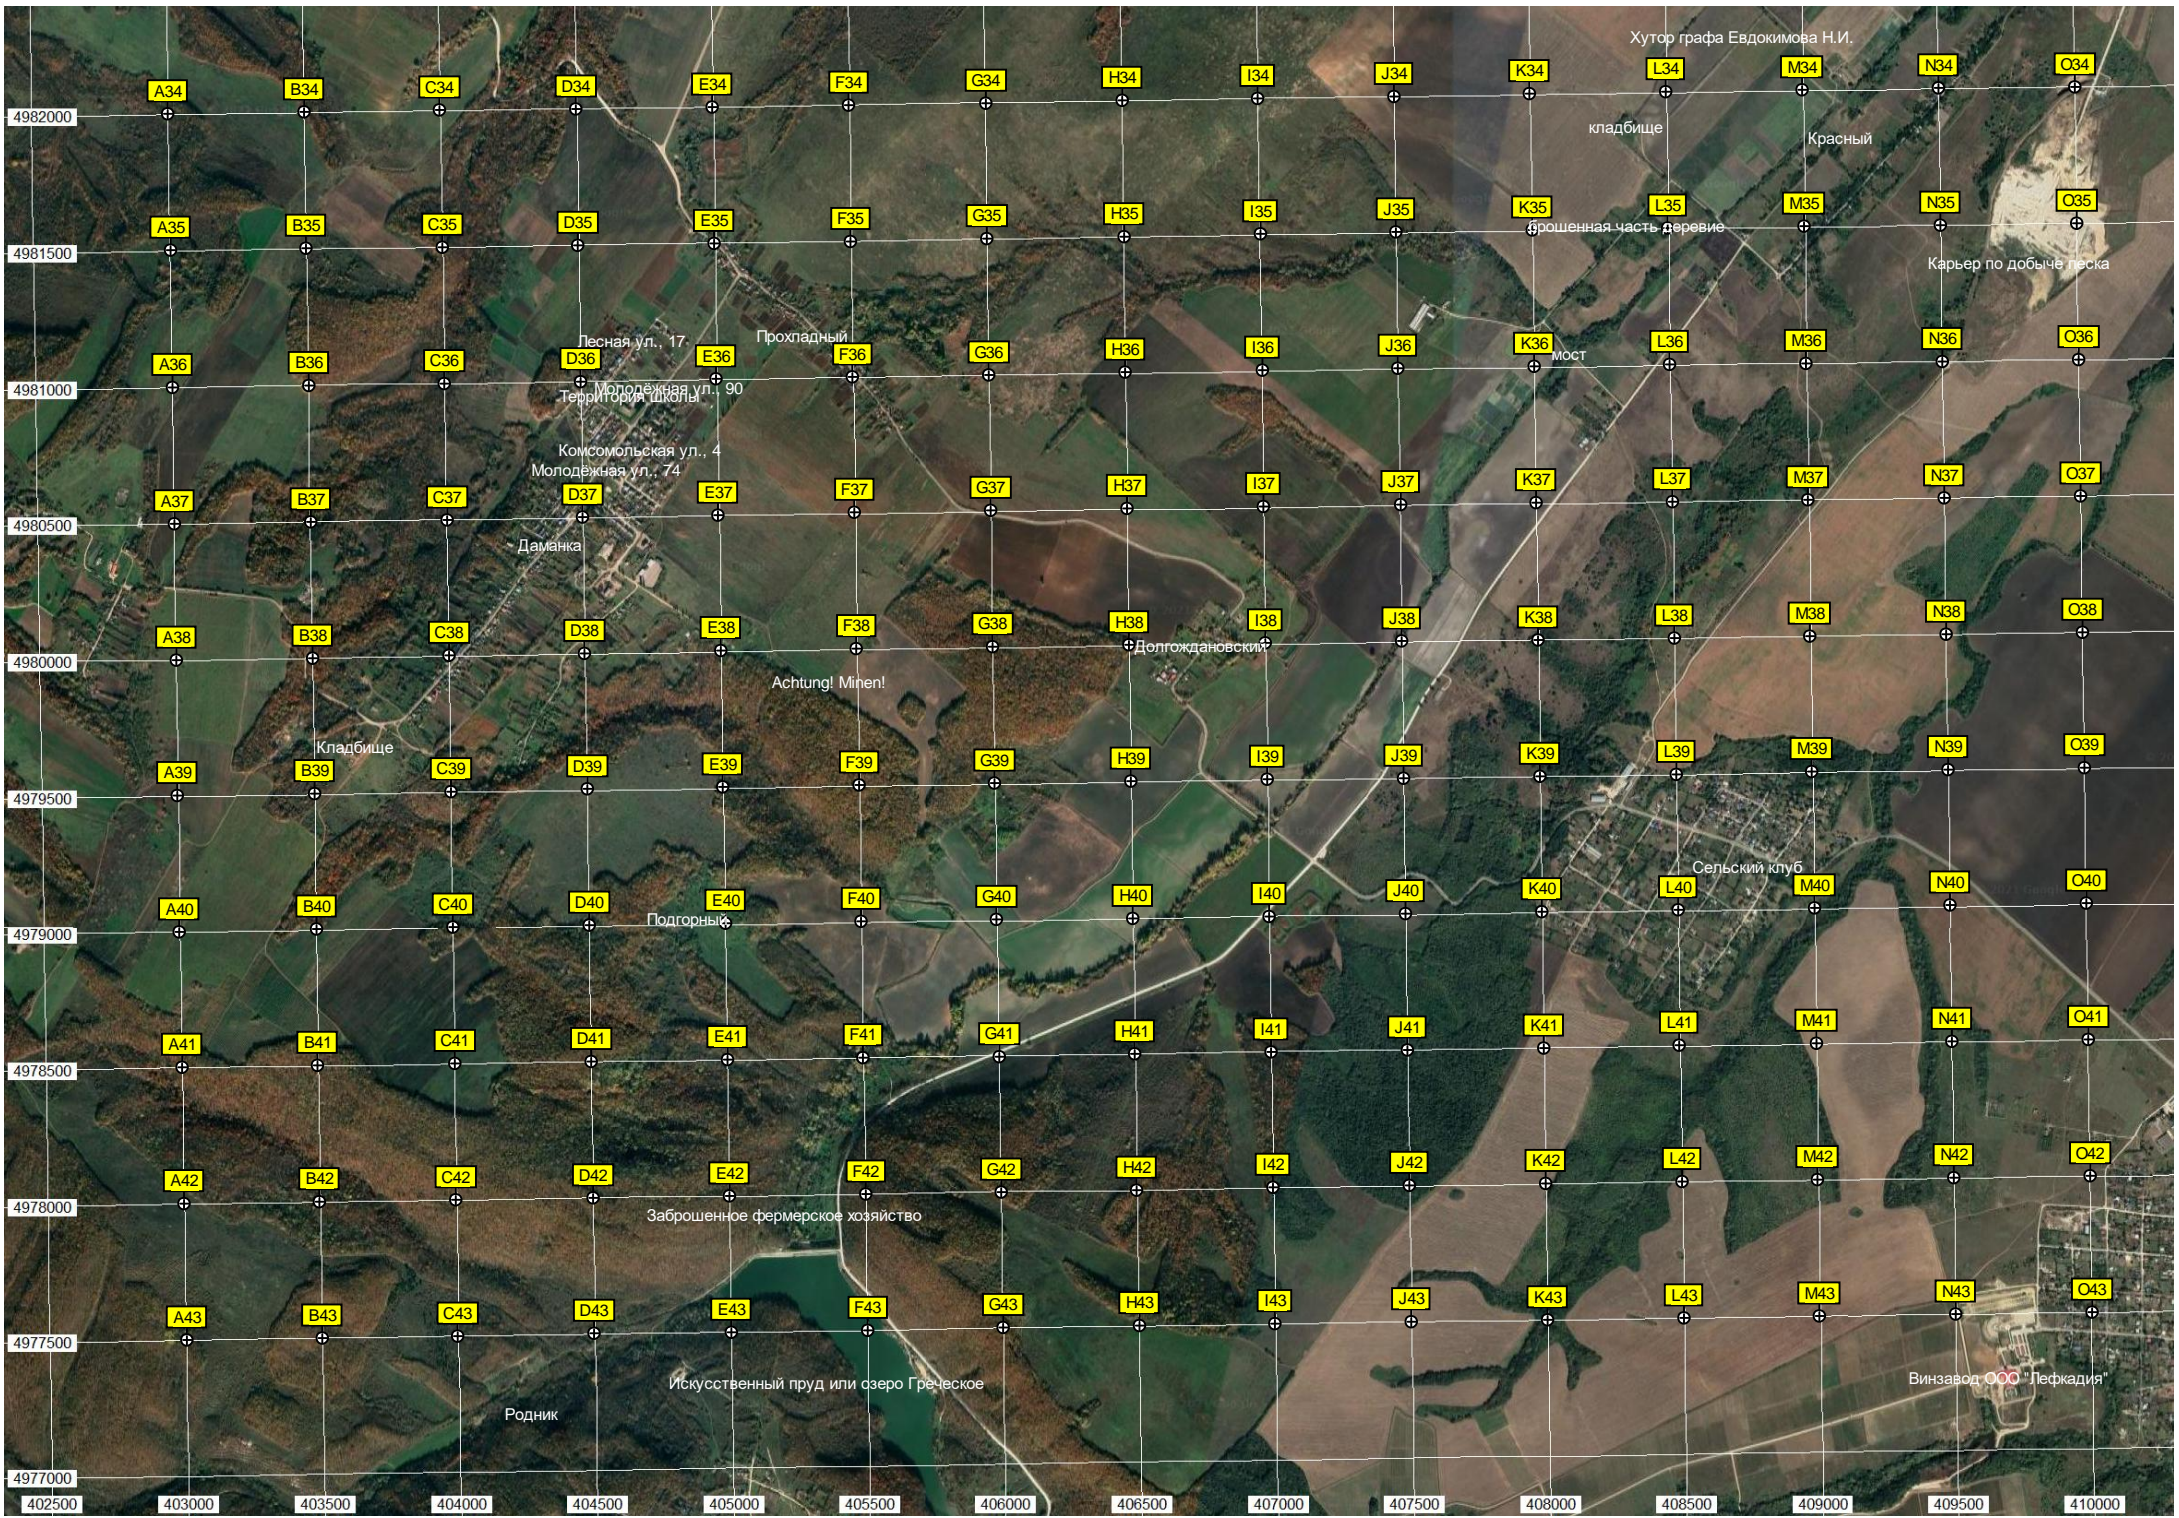

Хутор графа Евдокимова Н.И.

кладбище

Красный

брошенная часть деревне

Карьер по добыче песка

Лесная ул., 17

Прохладный

Молодёжная ул., 90

Территория школы

Комсомольская ул., 4

Молодёжная ул., 74

Даманка

Achtung! Minen!

Долгождановский

Кладбище

Сельский клуб

Подгорный

Заброшенное фермерское хозяйство

Искусственный пруд или озеро Греческое

Родник

Винзавод ООО "Лесградия"