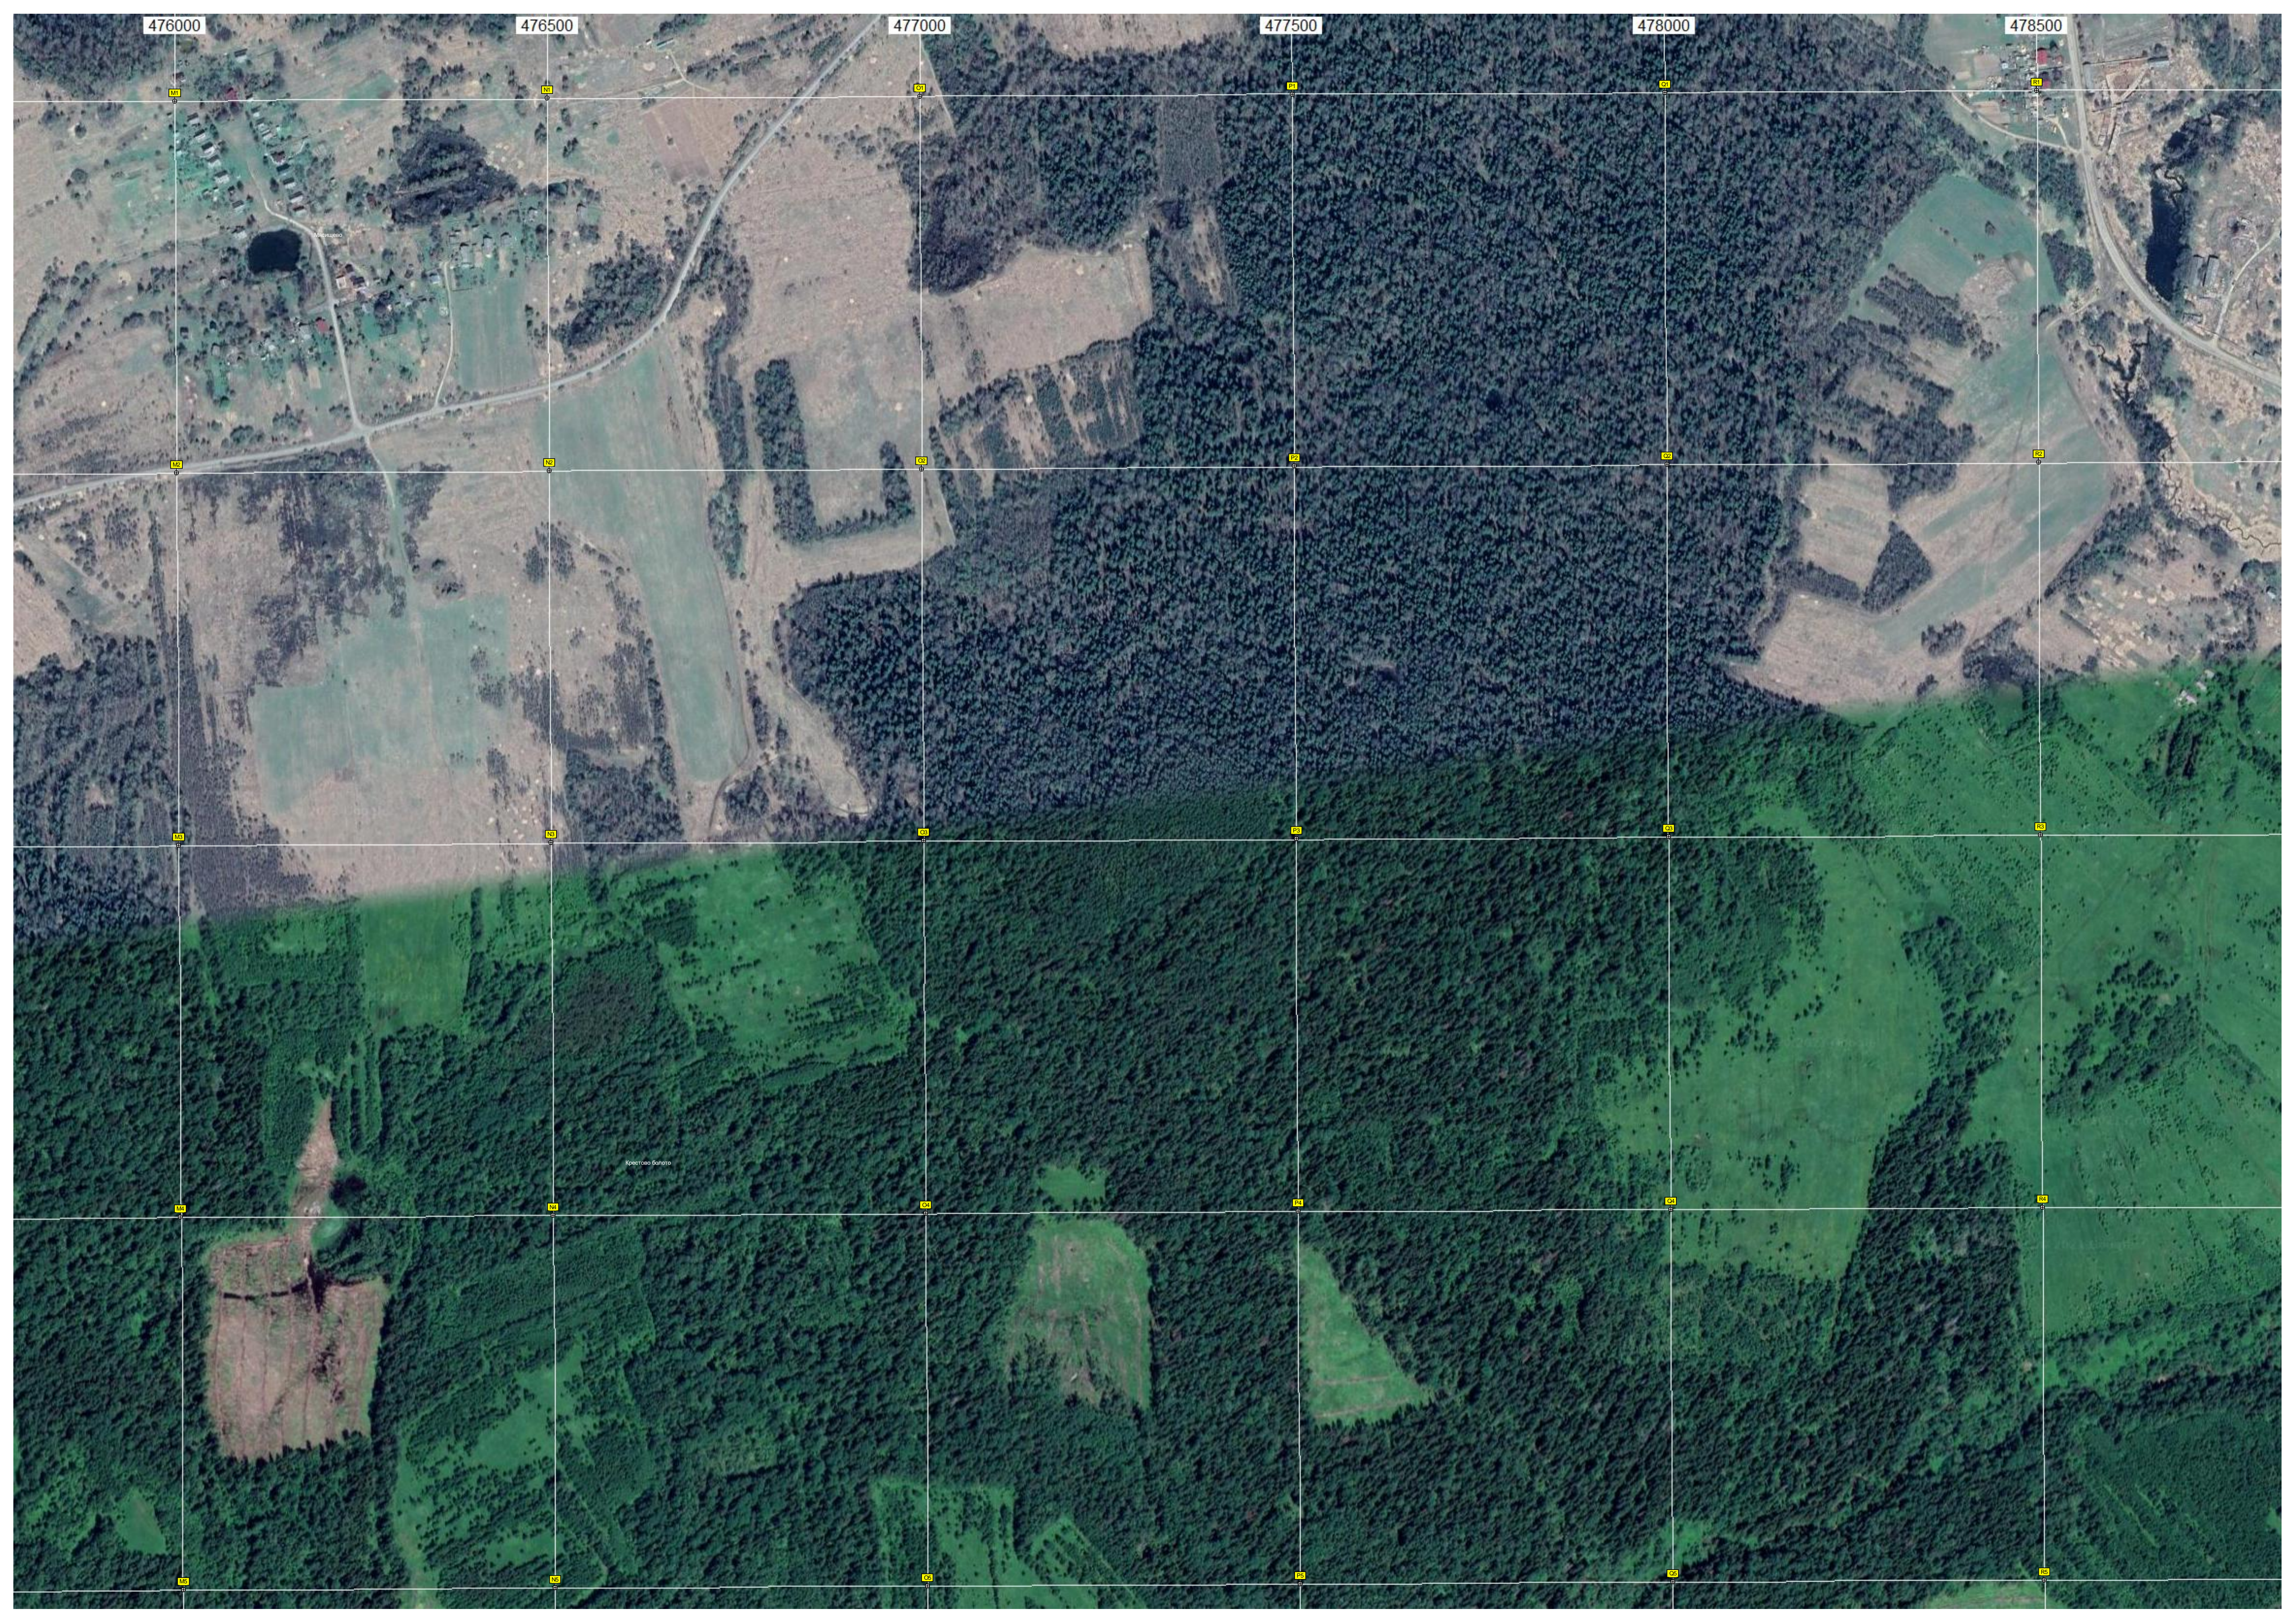

476000

476500

477000

477500

478000

478500

121

122

123

124

125

126

122

123

124

125

126

127

123

124

125

126

127

128

124

125

126

127

128

129

125

126

127

128

129

130

Khorosho Dushno