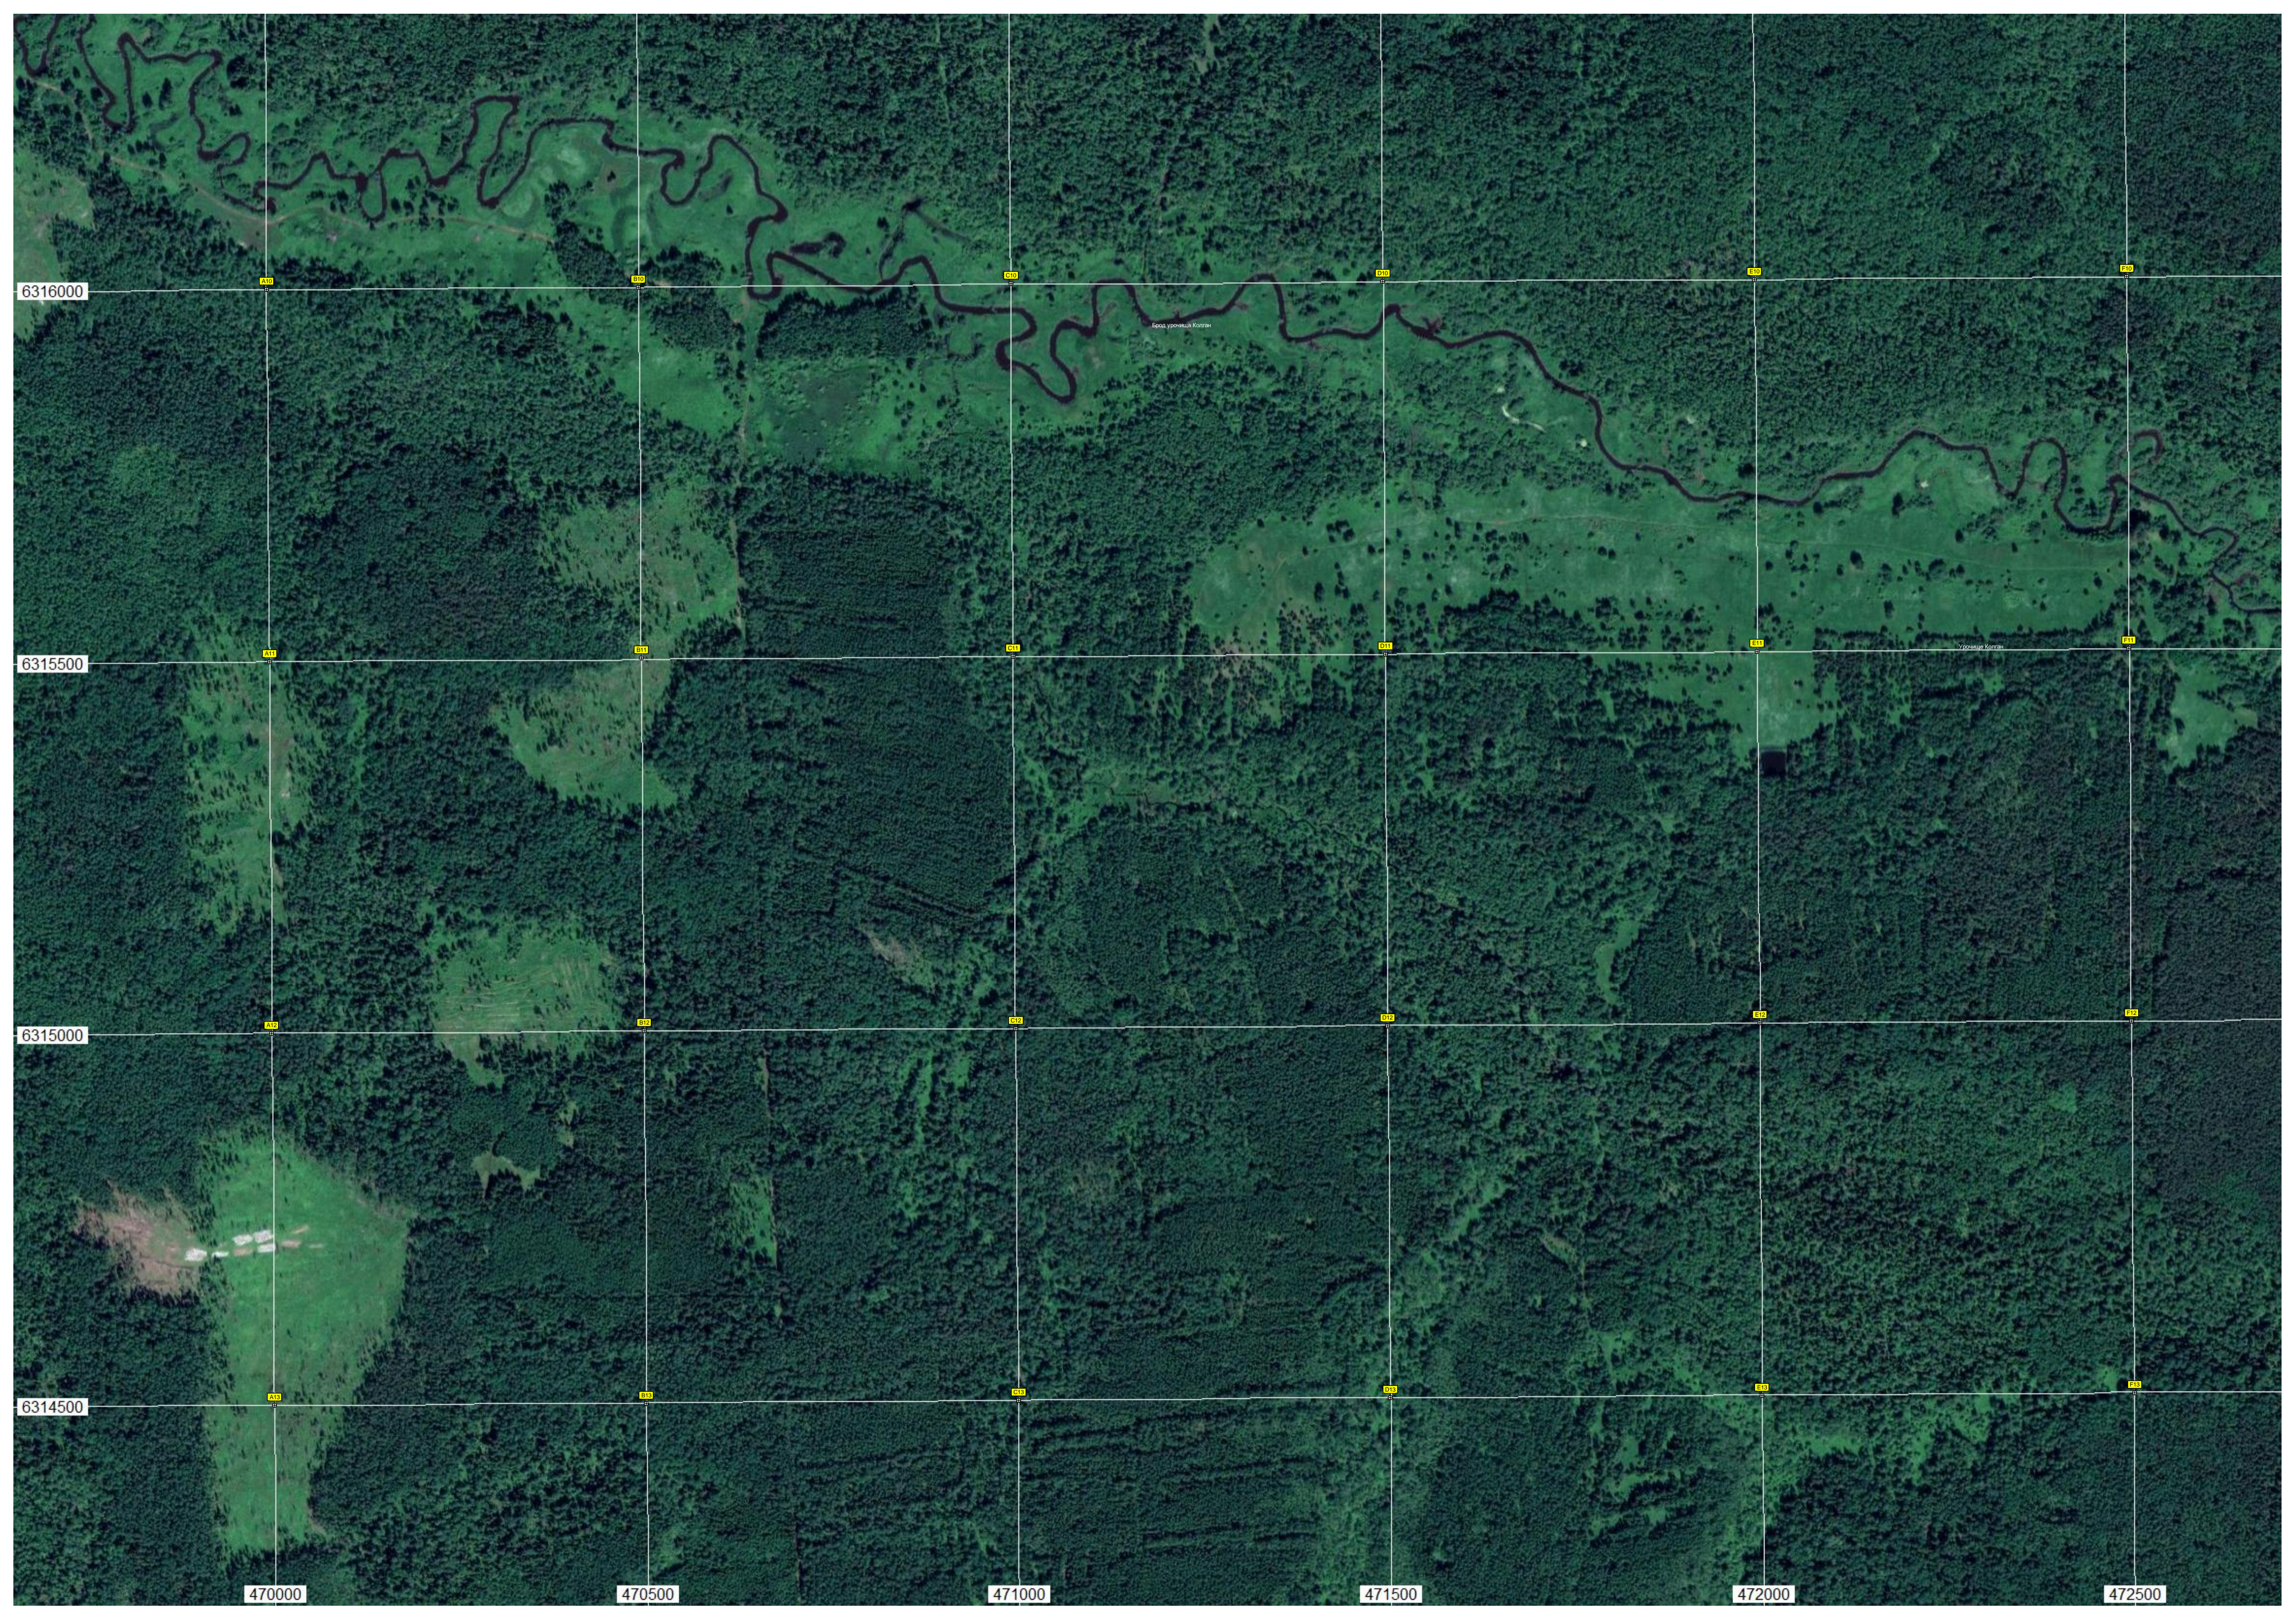

128

129

130

Khorosho Dushno

6316000

6315500

6315000

6314500

480000

Дачный поселок

Старая березовая роща

Липовая аллея

Остановка местного автобуса

Андреевское

Большой кордоник

Брод